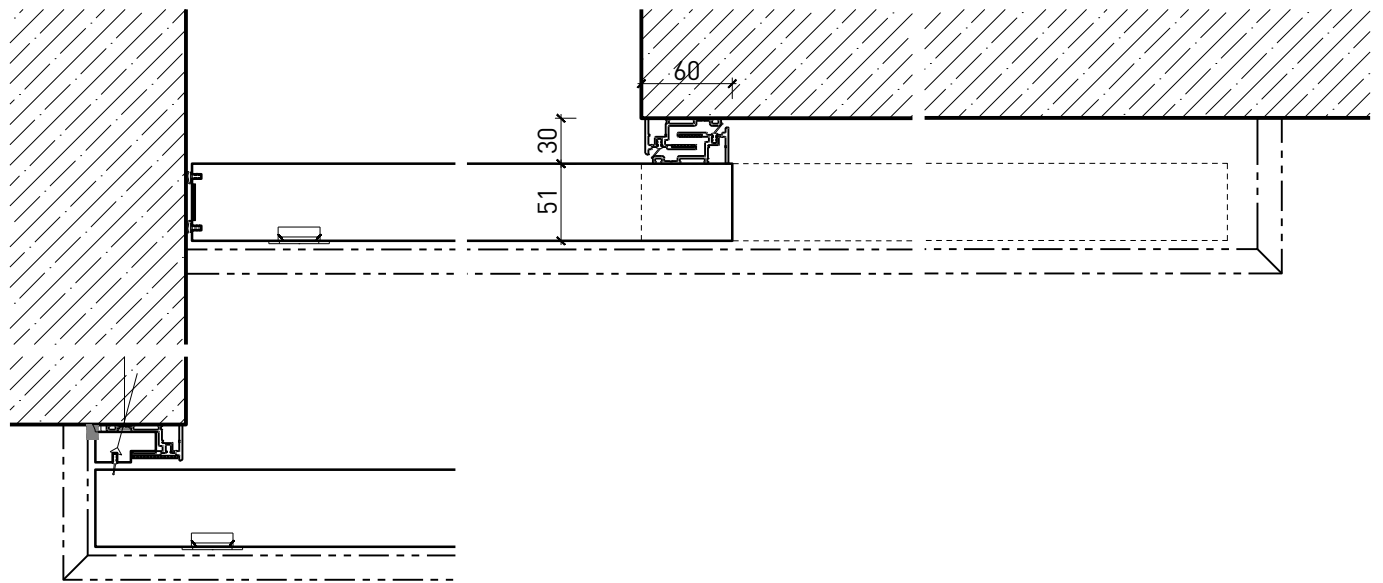

Portillon coulissante à 1 vantail EI30 Porte pleine

Manuelle

Autres variantes d'exécution et multiples FeuerschutzTeam AG

Kirchstrasse 3 ■ 5505 Brunegg
Tel. 041 810 35 31 Fax. 041 810 35 32

27661

4-Juli-24