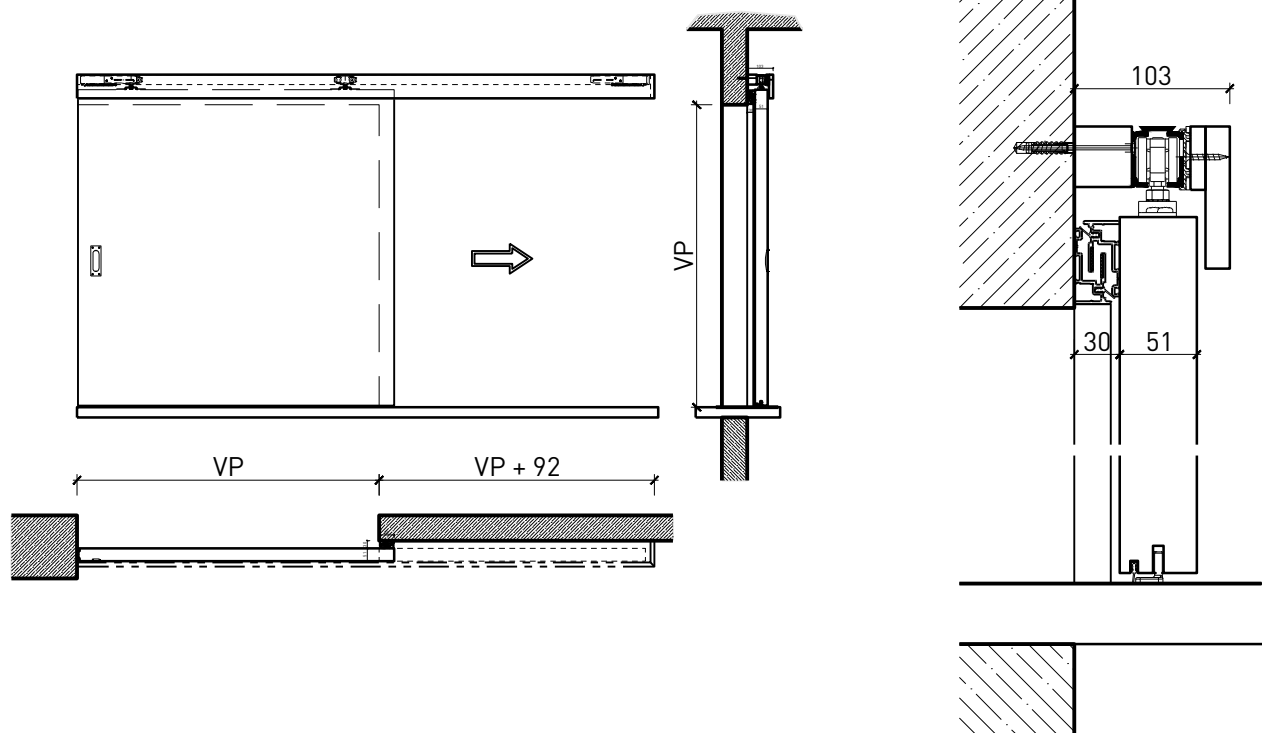

Portillon coulissante à 1 vantail EI30 Porte pleine

Manuelle

Autres variantes d'exécution et multiples FeuerschutzTeam AG

Kirchstrasse 3 ■ 5505 Brunegg
Tel. 041 810 35 31 Fax. 041 810 35 32

27661

4-Juli-24