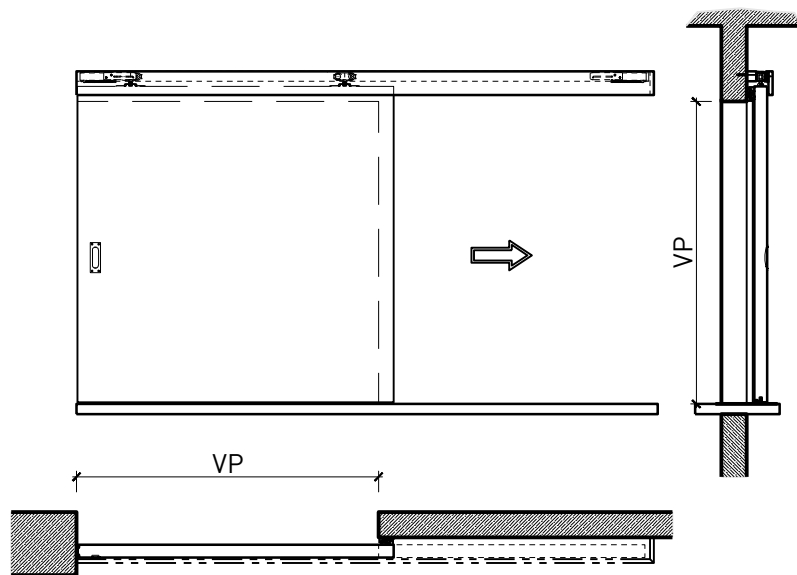

Description:

- Porte coulissante coupe-feu EI30
- Porte coulissante manuelle
- Fermeture automatique en cas d'incendie

Montage:

- À fleur de plafond
- Sous plafond
- Contre mûr ou linteau

Intégration dans: