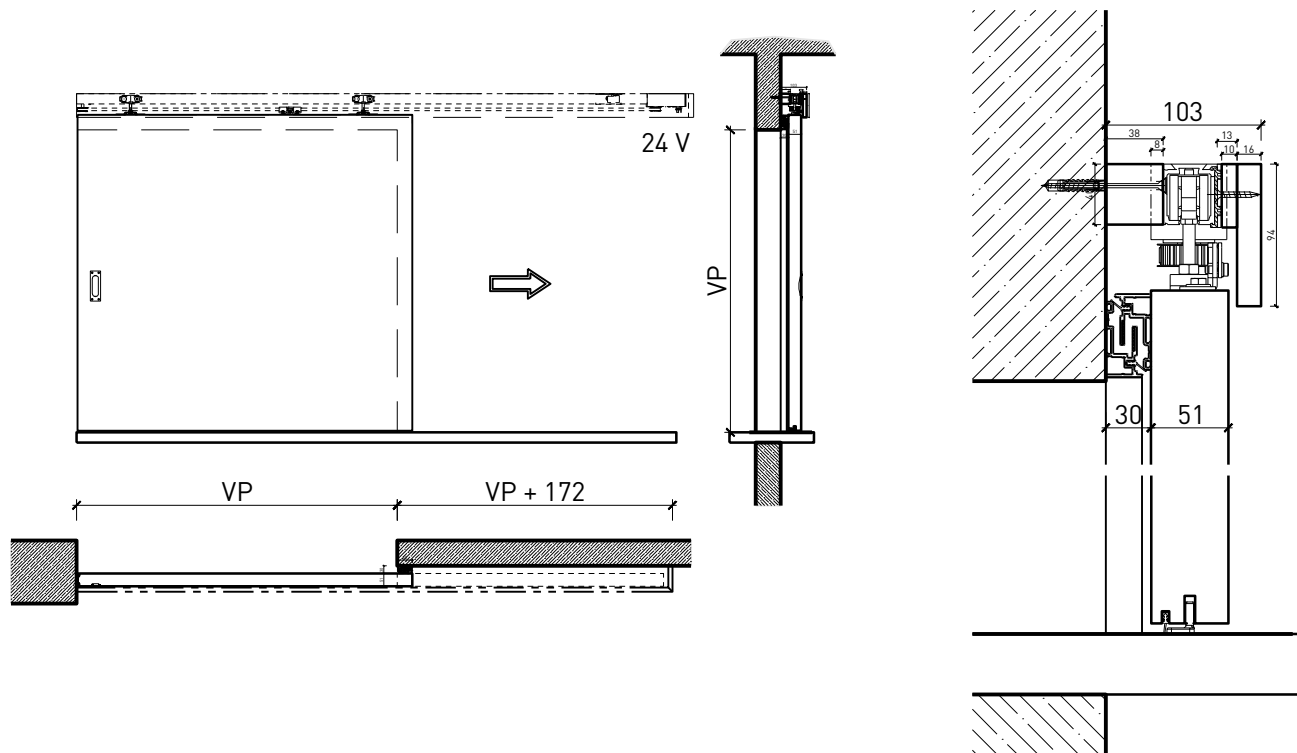

Portillon coulissante à 1 vantail EI30 Porte pleine

Manuelle avec moteur auxiliaire

Autres variantes d'exécution et multiples FeuerschutzTeam AG

Kirchstrasse 3 ■ 5505 Brunegg
Tel. 041 810 35 31 Fax. 041 810 35 32

27661

4-Juli-24