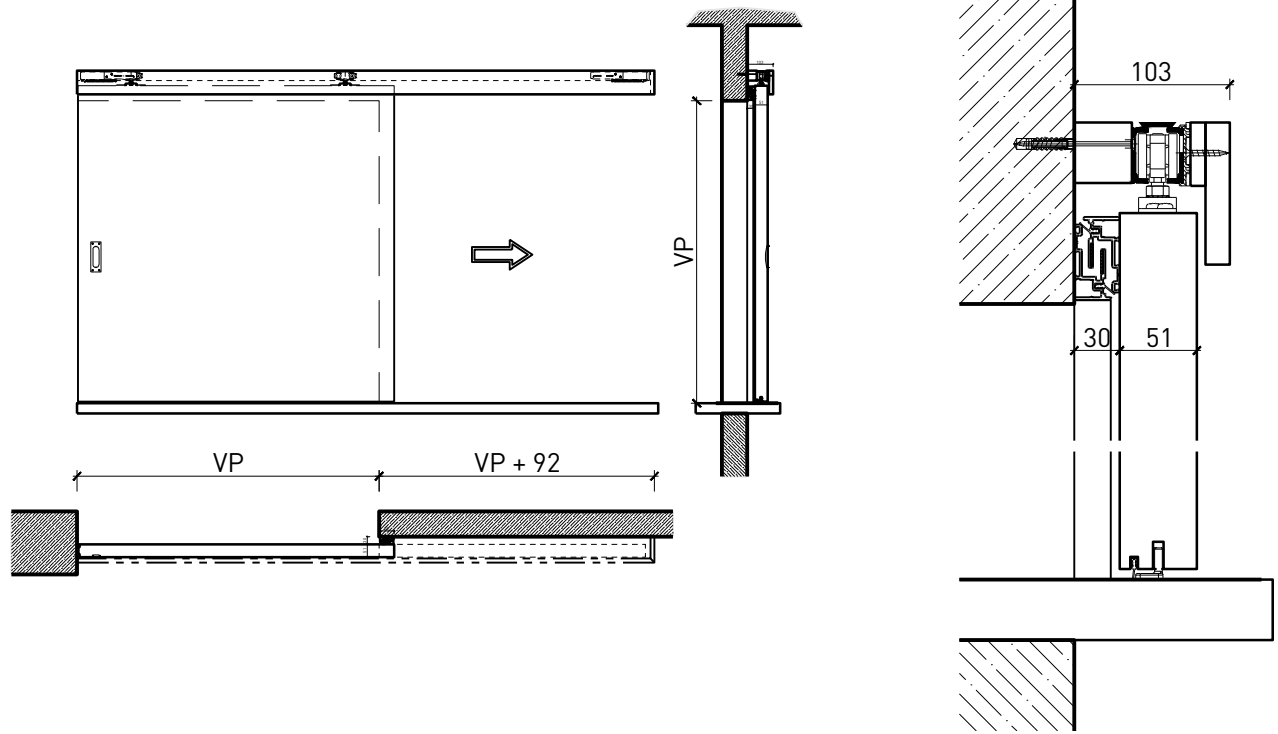

Portillon coulissante à 1 vantail EI30 Porte pleine

Manuelle

Autres variantes d'exécution et multiples FeuerschutzTeam AG

Kirchstrasse 3 ■ 5505 Brunegg
Tel. 041 810 35 31 Fax. 041 810 35 32

27661

4-Juli-24