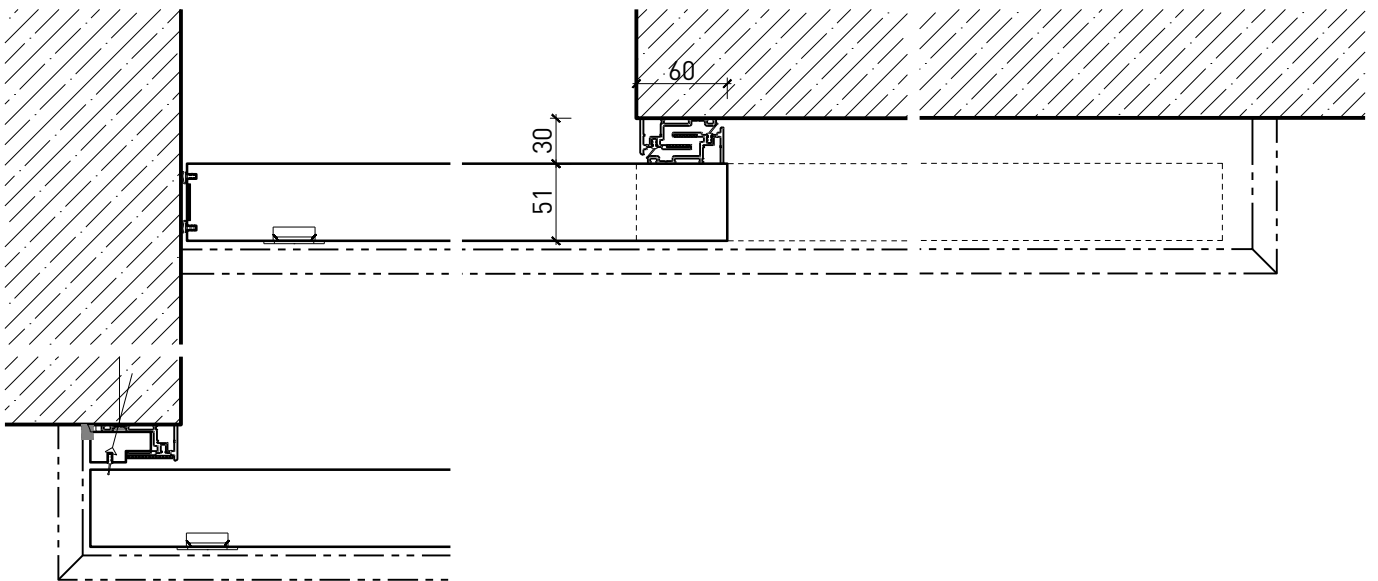

Portillon coulissante à 1 vantail EI30 Porte pleine

Manuelle

Autres variantes d'exécution et multiples FeuerschutzTeam AG

Kirchstrasse 3 ■ 5505 Brunegg
Tel. 041 810 35 31 Fax. 041 810 35 32

27661

4-Juli-24