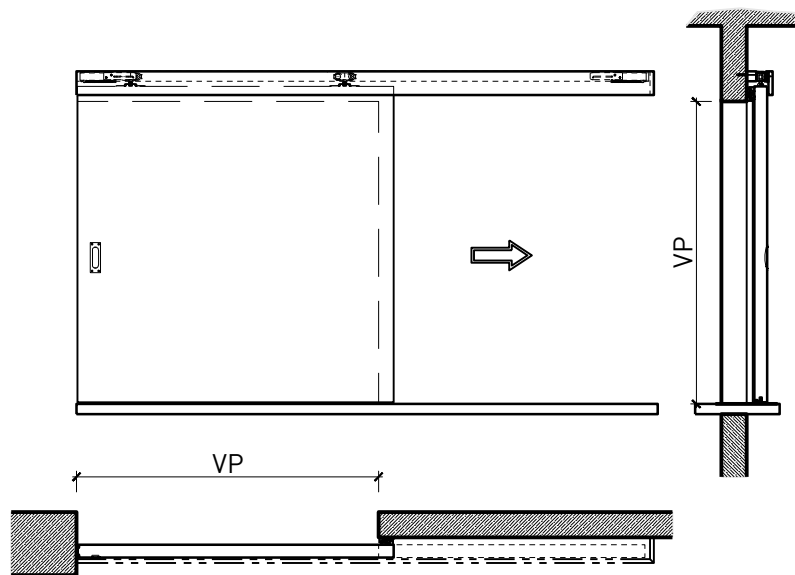

Vue d'ensemble

Description:

- Porte coulissante coupe-feu EI30
- Porte coulissante manuelle
- Fermeture automatique en cas d'incendie

Montage:

- À fleur de plafond
- Sous plafond
- Contre mûr ou linteau

Intégration dans: