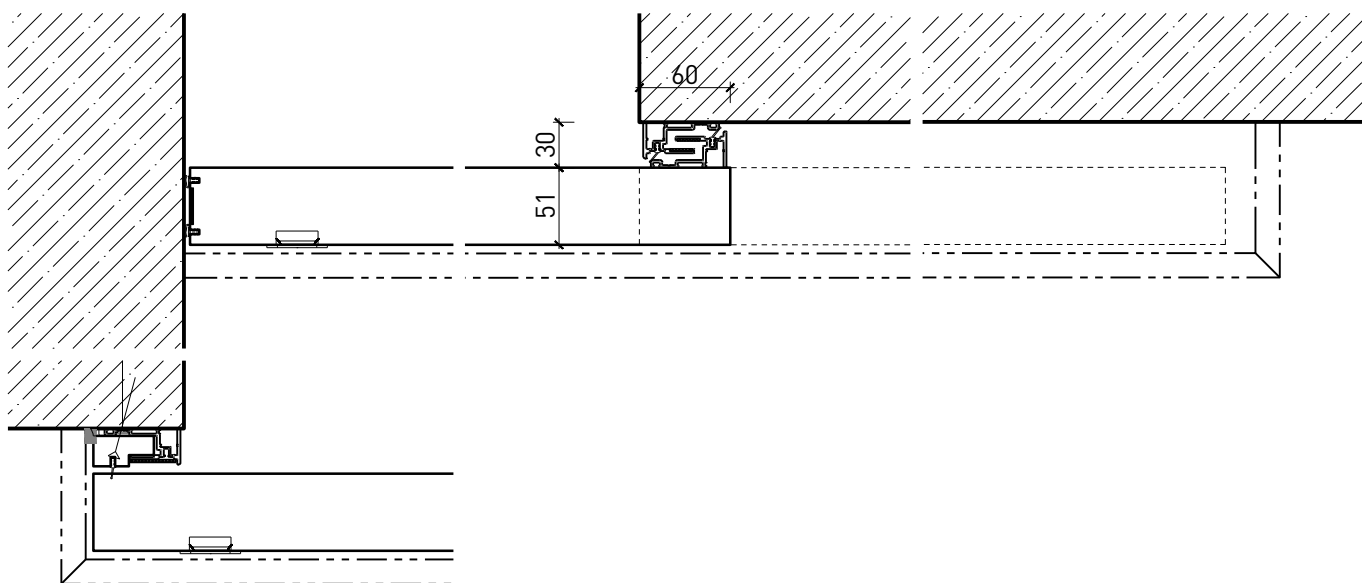

Portillon coulissante à 1 vantail EI30 Porte pleine

Manuelle avec moteur auxiliaire

Autres variantes d'exécution et multiples FeuerschutzTeam AG

Kirchstrasse 3 ■ 5505 Brunegg
Tel. 041 810 35 31 Fax. 041 810 35 32

27661

4-Juli-24