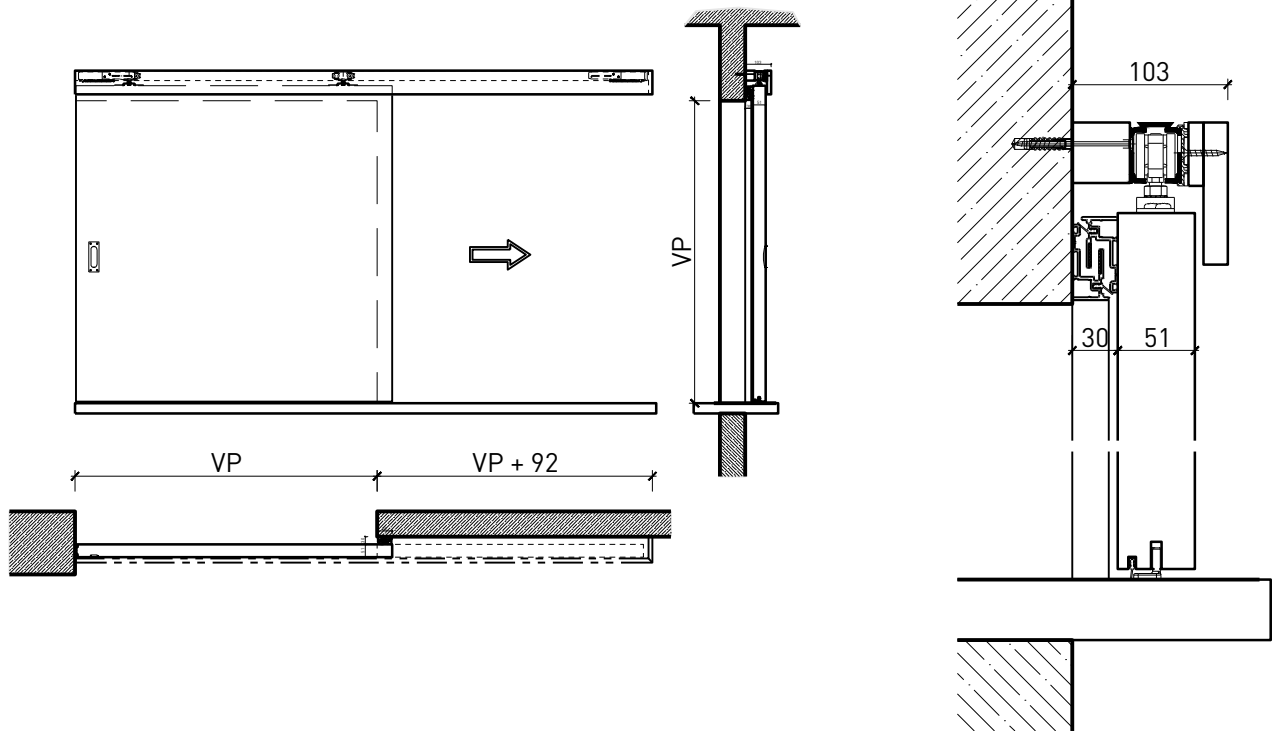

Portillon coulissante à 1 vantail EI30 Porte pleine

Manuelle

Autres variantes d'exécution et multiples FeuerschutzTeam AG

Kirchstrasse 3 ■ 5505 Brunegg
Tel. 041 810 35 31 Fax. 041 810 35 32

27661

4-Juli-24