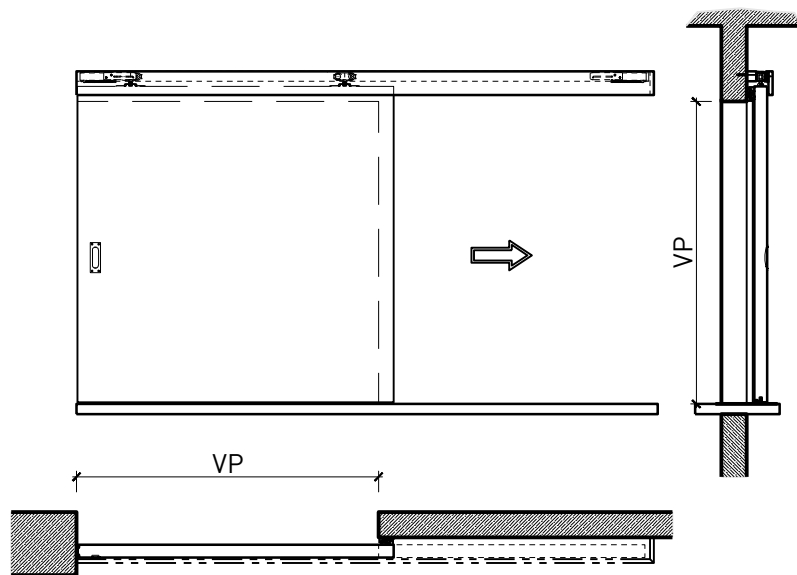

Vue d'ensemble

Description:

- Porte coulissante coupe-feu EI30
- Porte coulissante manuelle
- Fermeture automatique en cas d'incendie

Montage:

- À fleur de plafond
- Sous plafond
- Contre mûr ou linteau

Intégration dans: