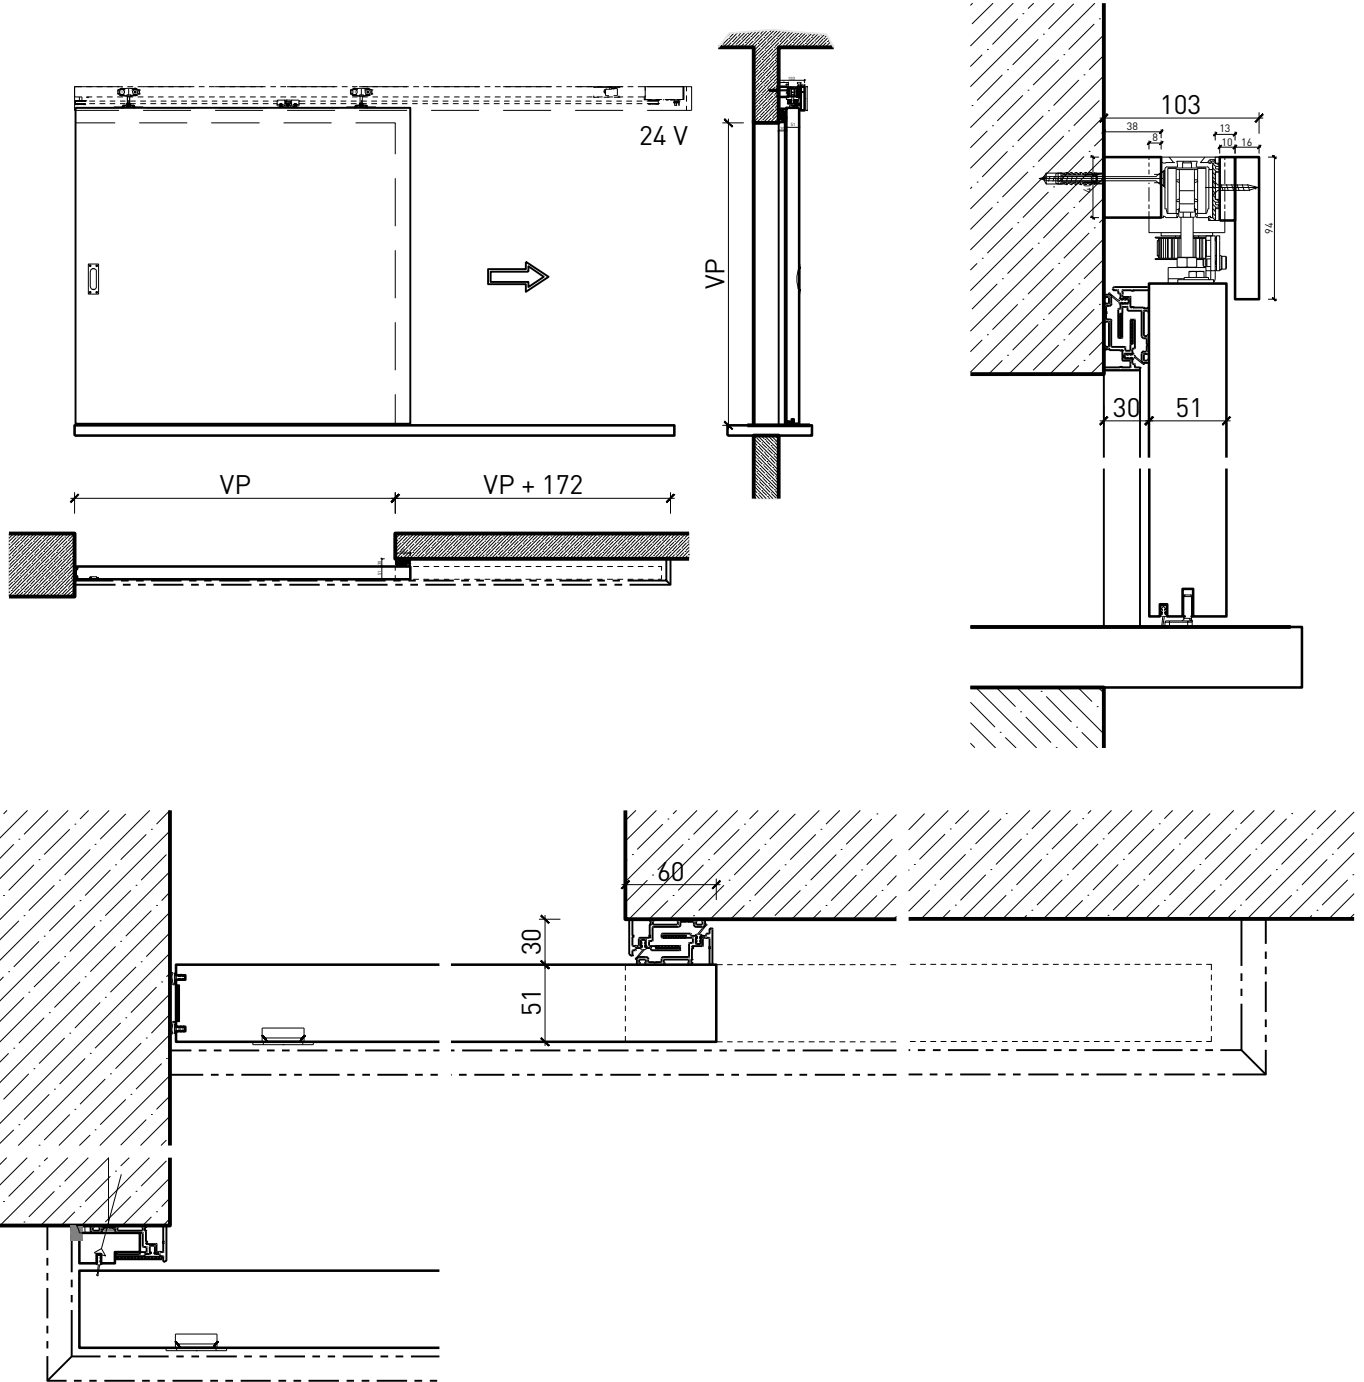

Portillon coulissante à 1 vantail EI30 Porte pleine

Manuelle avec moteur auxiliaire

Autres variantes d'exécution et multiples FeuerschutzTeam AG

Kirchstrasse 3 ■ 5505 Brunegg
Tel. 041 810 35 31 Fax. 041 810 35 32

27661

4-Juli-24