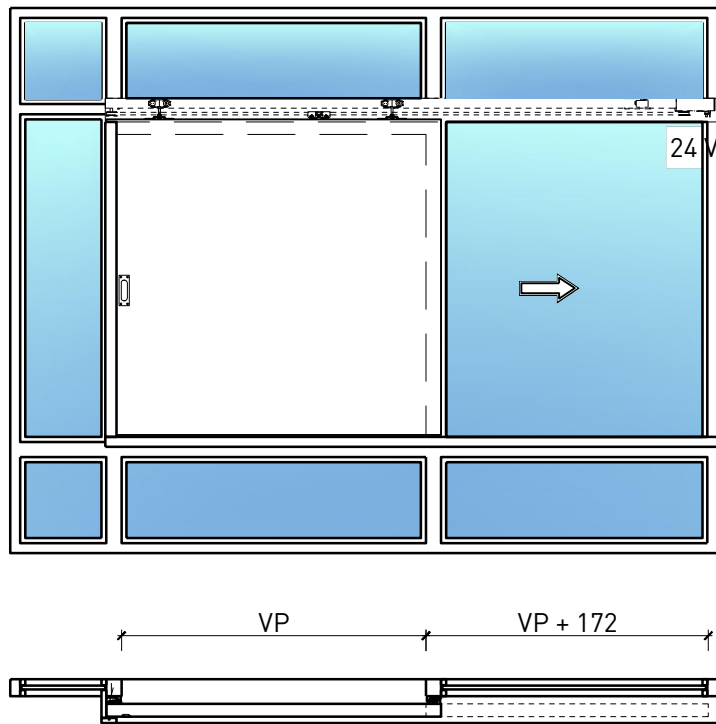

Portillon coulissante à 1 vantail EI30 Porte pleine dans les systèmes de parois pleines FST

Manuelle avec moteur auxiliaire

Autres variantes d'exécution et multifonctions possibles sur demande.

FeuerschutzTeam AG
Kirchstrasse 3 ■ 5505 Brunegg
Tel. 041 810 35 31 Fax. 041 810 35 32

30847

4-Juli-24