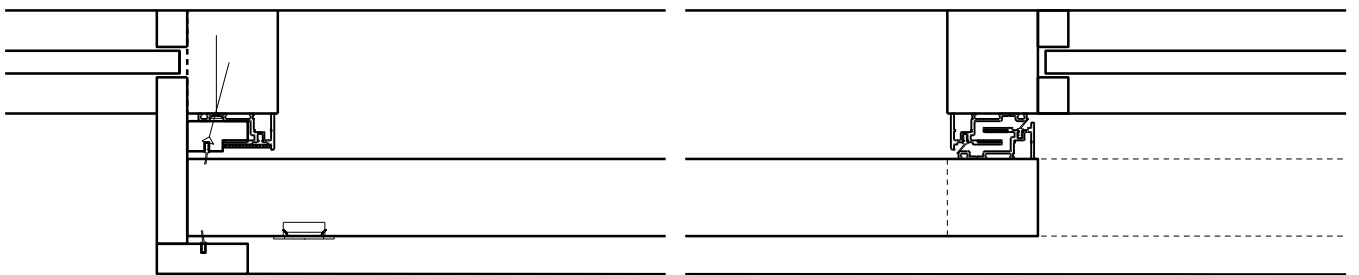

FeuerschutzTeam AG
Kirchstrasse 3 ■ 5505 Brunegg
Tel. 041 810 35 31 Fax. 041 810 35 32

30847

4-Juli-24

Portillon coulissante à 1 vantail EI30 Porte pleine dans les systèmes de parois pleines FST

Manuelle avec moteur auxiliaire