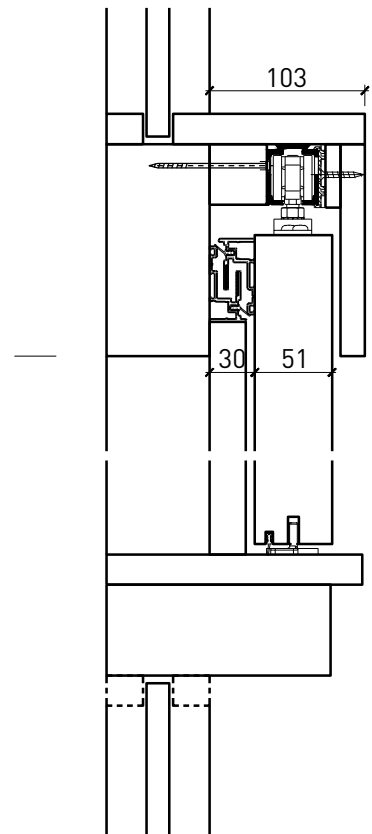

Portillon coulissante à 1 vantail EI30 Porte pleine dans les systèmes de parois pleines FST

Manuelle

Autres variantes d'exécution et multifonctions possibles sur demande.