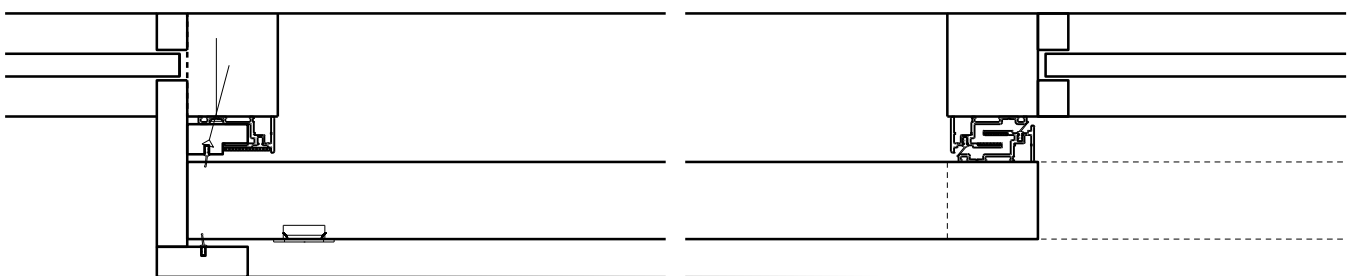

Portillon coulissante à 1 vantail EI30 Porte pleine dans les systèmes de parois pleines FST

Manuelle

Autres variantes d'exécution et multifonctions possibles sur demande.

FeuerschutzTeam AG
Kirchstrasse 3 ■ 5505 Brunegg
Tel. 041 810 35 31 Fax. 041 810 35 32

30847

4-Juli-24