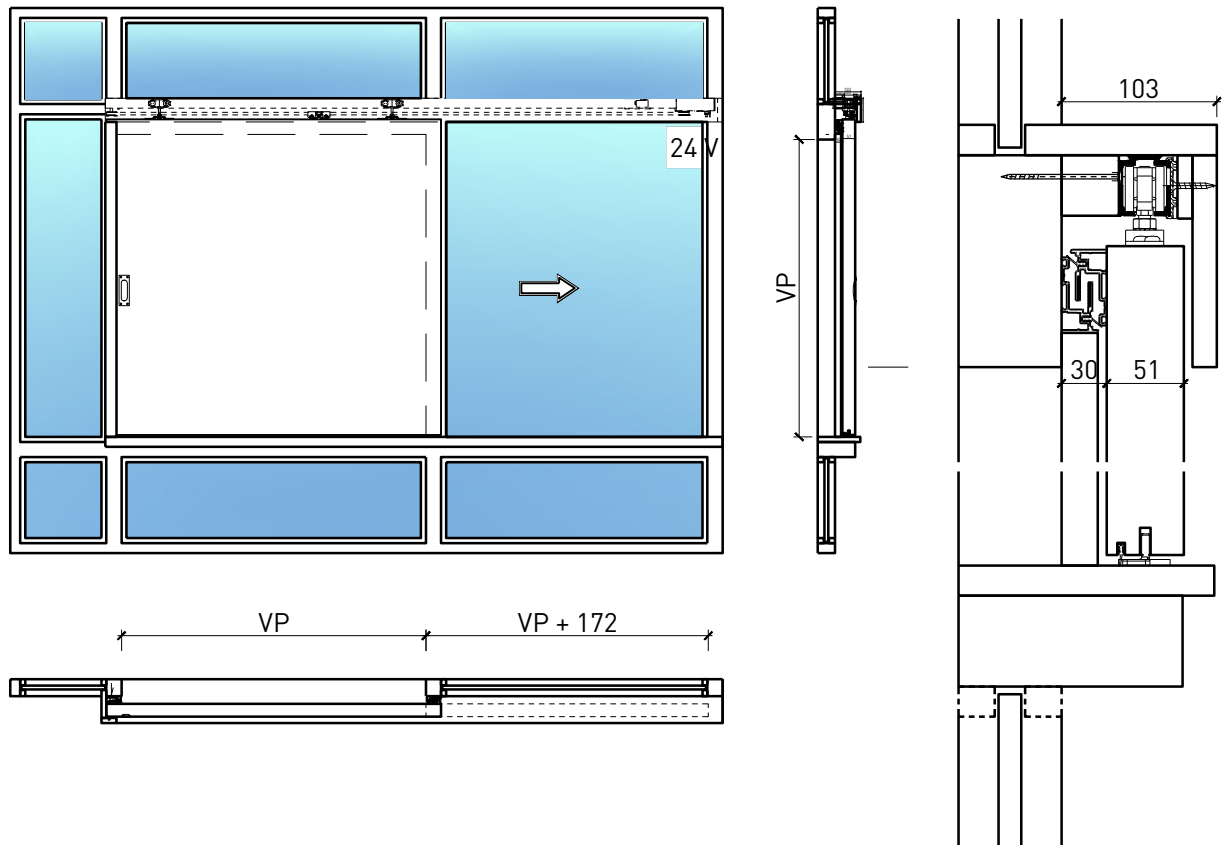

Portillon coulissante à 1 vantail EI30 Porte pleine dans les systèmes de parois pleines FST

Manuelle avec moteur auxiliaire

Autres variantes d'exécution et multifonctions possibles sur demande.