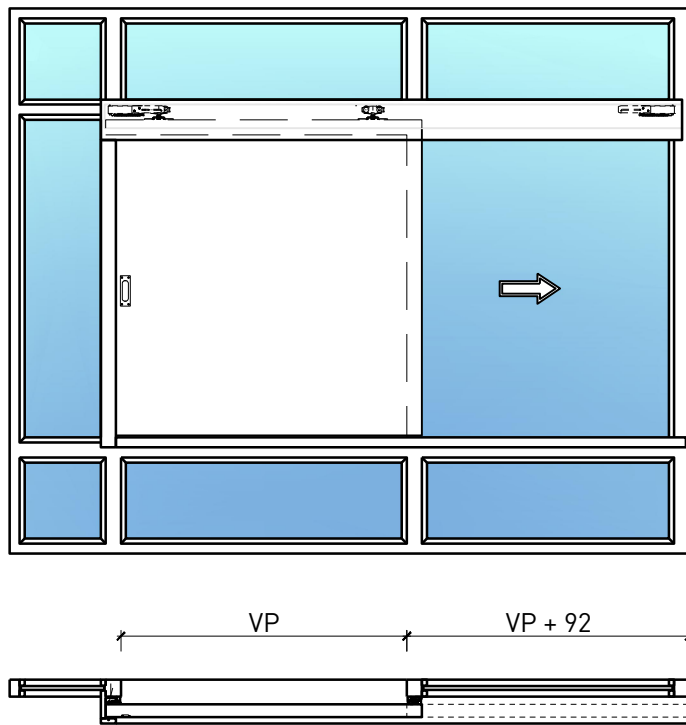

Vue d'ensemble

Description:

- Porte coulissante coupe-feu EI30
- Porte coulissante manuelle
- Fermeture automatique en cas d'incendie

Montage:

- À fleur de plafond
- Sous plafond
- Contre mûr ou linteau

Intégration dans:

Portillon coulissante à 1 vantail EI30 Porte pleine dans les systèmes de parois pleines FST

Caractéristiques

Caractéristique		Portillon coulissante à 1 vantail EI30 Porte pleine dans les systèmes de parois pleines FST	
Fonctions	Protection incendie (EN 1634-1)	EI30	
	Fonctionnement continu (EN 1191)	-	
	Protection contre fumées (EN 1634-3)	-	
	Isolation acoustique (EN ISO 10140-2)	-	
	Anti-panique (EN 179)	-	
	Anti-panique (EN 1125)	-	
	Protection contre les effractions (EN 1627)	-	
	Protection pare-balles (EN 1522)	-	
	Classe climatique (EN 12219)	3a	
	Local humide (EN 16580)	-	
	Salle d'eau (EN 16580)	-	
Intégration (la structure de paroi est lié à la fonction)	Cloison légère (EN 1363-1)	-	
	Mur massif (EN 1363-1)	-	
	Murs Lignum (STP)	-	
	Systèmes murales (selon homologation)	oui	
Essences		Bois feuillus	
Formes spéciales		-	
Porte de service	Intégration	-	
vtx. rabattables	Intégration	-	
Vitre / remplissage	Intégration d'une vitre	-	
	Intégration de remplissage	-	
Entraînements	Manuel	oui	
	Fermeture automatique	oui	
	Automatique	oui	
Surfaces décoratives	Métaux (acier inoxydable, acier, laiton, (collé) sur toute ou parties de la surface)	-	
	Verre ≤ 4 mm collé sur l'ouvrant	-	
	Couche supérieure combustible	oui	
	Fraisages décoratifs	-	

Autres variantes d'exécution et multifonctions possibles sur demande.

Portillon coulissante à 1 vantail EI30 Porte pleine dans les systèmes de parois pleines FST

Manuelle

Autres variantes d'exécution et multifonctions possibles sur demande.