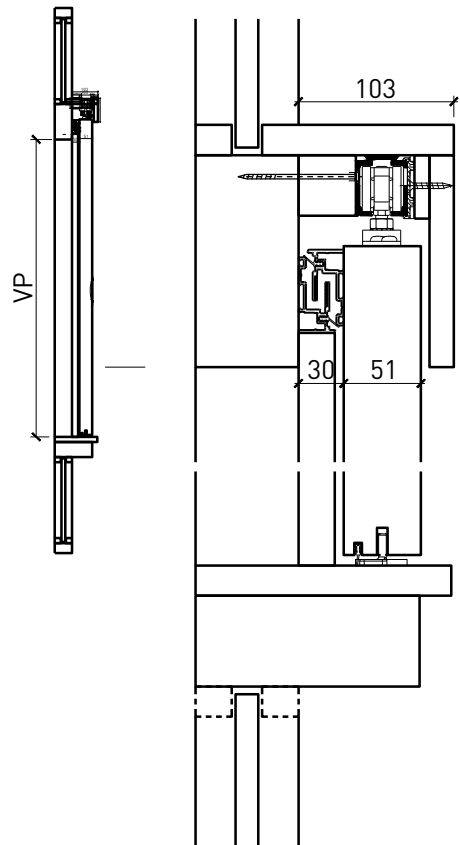

Portillon coulissante à 1 vantail EI30 Porte pleine dans les systèmes de parois pleines FST

Manuelle avec moteur auxiliaire

Autres variantes d'exécution et multifonctions possibles sur demande.

FeuerschutzTeam AG
Kirchstrasse 3 ■ 5505 Brunegg
Tel. 041 810 35 31 Fax. 041 810 35 32

30847

4-Juli-24