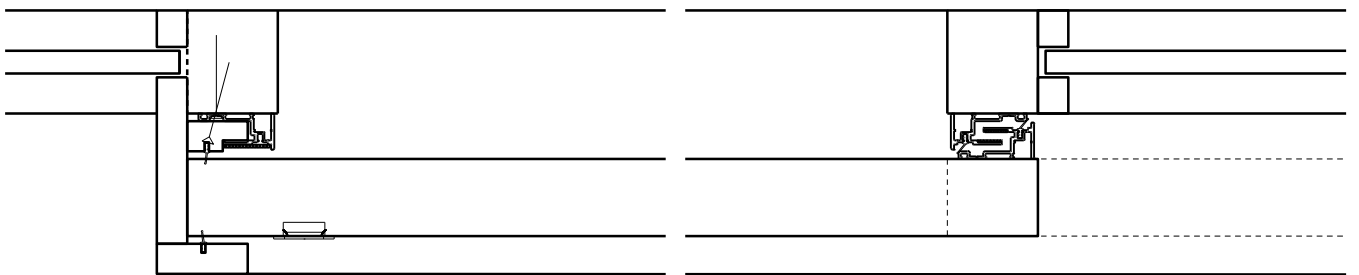

Portillon coulissante à 1 vantail EI30 Porte pleine dans les systèmes de parois pleines FST

Manuelle

Autres variantes d'exécution et multifonctions possibles sur demande.