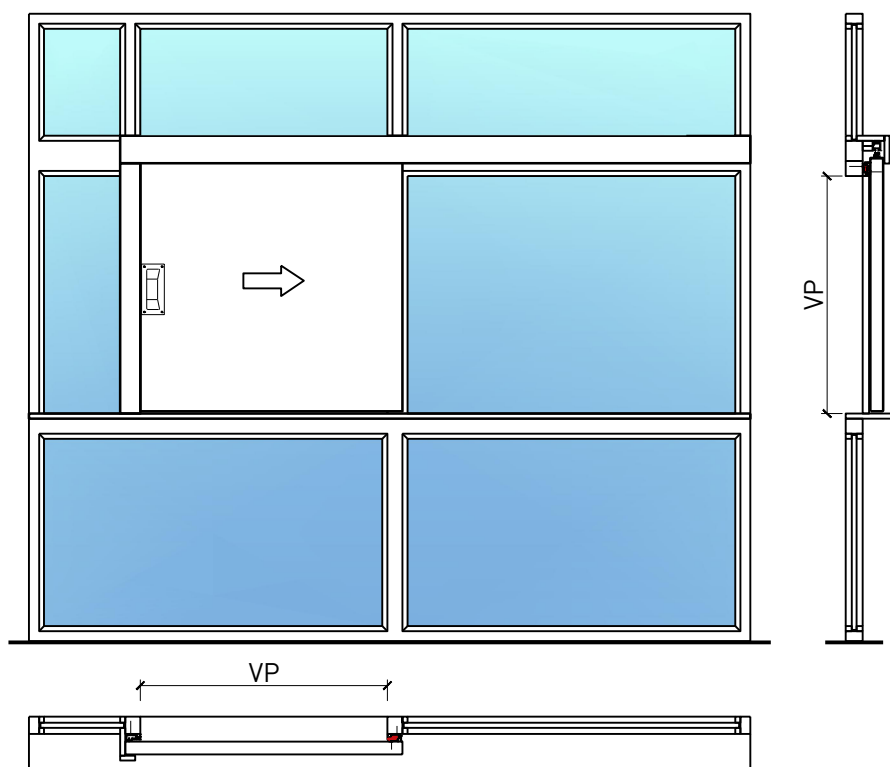

Portillon coulissante à 1 vantail EI30 Porte pleine dans les systèmes de parois pleines FST

FeuerschutzTeam AG
Kirchstrasse 3 ■ 5505 Brunegg
Tel. 041 810 35 31 Fax. 041 810 35 32

30847

4-Juli-24

Portillon coulissante à 1 vantail EI30 Porte pleine dans les systèmes de parois pleines FST

Vue d'ensemble

Description:

- Porte coulissante coupe-feu EI30
- Porte coulissante manuelle
- Fermeture automatique en cas d'incendie

Montage:

- À fleur de plafond
- Sous plafond
- Contre mûr ou linteau

Intégration dans:

Portillon coulissante à 1 vantail EI30 Porte pleine dans les systèmes de parois pleines FST

Caractéristiques

Caractéristique		Portillon coulissante à 1 vantail EI30 Porte pleine dans les systèmes de parois pleines FST	
Fonctions	Protection incendie (EN 1634-1)	EI30	
	Fonctionnement continu (EN 1191)	-	
	Protection contre fumées (EN 1634-3)	-	
	Isolation acoustique (EN ISO 10140-2)	-	
	Anti-panique (EN 179)	-	
	Anti-panique (EN 1125)	-	
	Protection contre les effractions (EN 1627)	-	
	Protection pare-balles (EN 1522)	-	
	Classe climatique (EN 12219)	3a	
	Local humide (EN 16580)	-	
	Salle d'eau (EN 16580)	-	
Intégration (la structure de paroi est lié à la fonction)	Cloison légère (EN 1363-1)	-	
	Mur massif (EN 1363-1)	-	
	Murs Lignum (STP)	-	
	Systèmes murales (selon homologation)	oui	
Essences		Bois feuillus	
Formes spéciales		-	
Porte de service	Intégration	-	
vtx. rabattables	Intégration	-	
Vitre / remplissage	Intégration d'une vitre	-	
	Intégration de remplissage	-	
Entraînements	Manuel	oui	
	Fermeture automatique	oui	
	Automatique	oui	
Surfaces décoratives	Métaux (acier inoxydable, acier, laiton, (collé) sur toute ou parties de la surface)	-	
	Verre ≤ 4 mm collé sur l'ouvrant	-	
	Couche supérieure combustible	oui	
	Fraisages décoratifs	-	