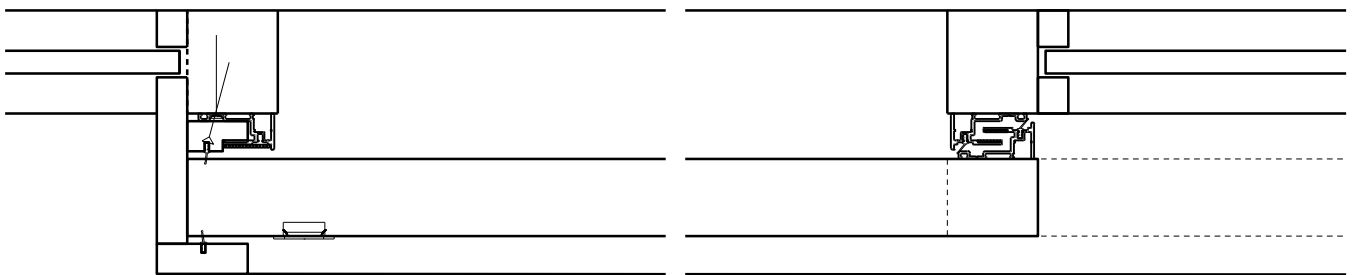

Portillon coulissante à 1 vantail EI30 Porte pleine dans les systèmes de parois pleines FST

Manuelle avec moteur auxiliaire

Autres variantes d'exécution et multifonctions possibles sur demande.

FeuerschutzTeam AG
Kirchstrasse 3 ■ 5505 Brunegg
Tel. 041 810 35 31 Fax. 041 810 35 32

30847

4-Juli-24