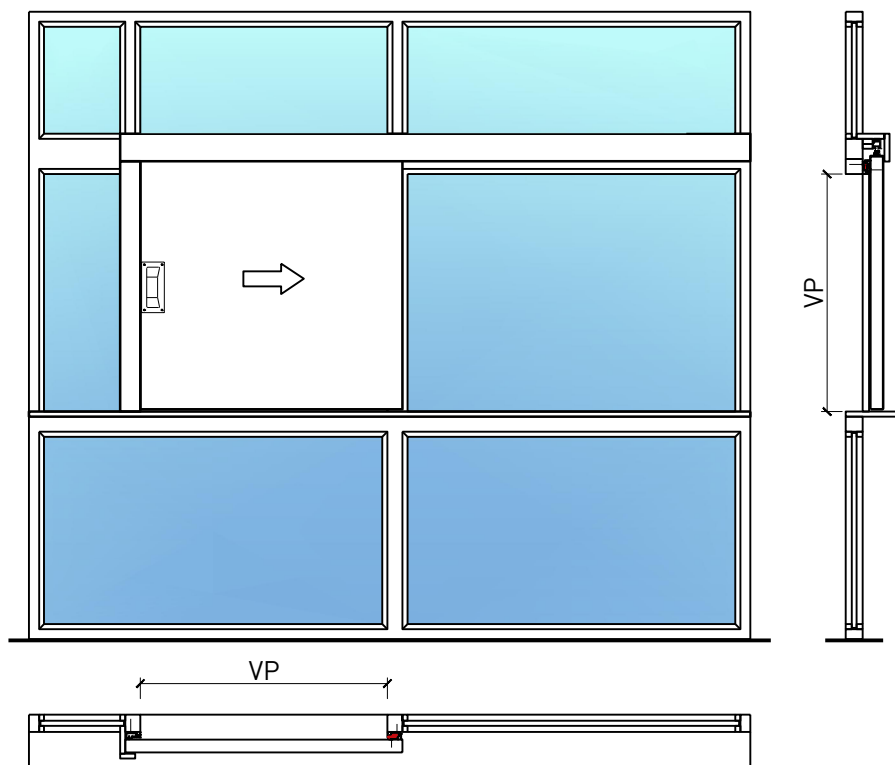

Portillon coulissante à 1 vantail EI30 Porte pleine dans les systèmes de parois pleines FST

FeuerschutzTeam AG
Kirchstrasse 3 ■ 5505 Brunegg
Tel. 041 810 35 31 Fax. 041 810 35 32

30847

4-Juli-24

Portillon coulissante à 1 vantail EI30 Porte pleine dans les systèmes de parois pleines FST

Vue d'ensemble

Description:

- Porte coulissante coupe-feu EI30
- Porte coulissante manuelle
- Fermeture automatique en cas d'incendie

Montage:

- À fleur de plafond
- Sous plafond
- Contre mûr ou linteau

Intégration dans:

Portillon coulissante à 1 vantail EI30 Porte pleine dans les systèmes de parois pleines FST

Caractéristiques

Caractéristique		Portillon coulissante à 1 vantail EI30 Porte pleine dans les systèmes de parois pleines FST	
Fonctions	Protection incendie (EN 1634-1)	EI30	
	Fonctionnement continu (EN 1191)	-	
	Protection contre fumées (EN 1634-3)	-	
	Isolation acoustique (EN ISO 10140-2)	-	
	Anti-panique (EN 179)	-	
	Anti-panique (EN 1125)	-	
	Protection contre les effractions (EN 1627)	-	
	Protection pare-balles (EN 1522)	-	
	Classe climatique (EN 12219)	3a	
	Local humide (EN 16580)	-	
	Salle d'eau (EN 16580)	-	
Intégration (la structure de paroi est lié à la fonction)	Cloison légère (EN 1363-1)	-	
	Mur massif (EN 1363-1)	-	
	Murs Lignum (STP)	-	
	Systèmes murales (selon homologation)	oui	
Essences		Bois feuillus	
Formes spéciales		-	
Porte de service	Intégration	-	
vtx. rabattables	Intégration	-	
Vitre / remplissage	Intégration d'une vitre	-	
	Intégration de remplissage	-	
Entraînements	Manuel	oui	
	Fermeture automatique	oui	
	Automatique	oui	
Surfaces décoratives	Métaux (acier inoxydable, acier, laiton, (collé) sur toute ou parties de la surface)	-	
	Verre ≤ 4 mm collé sur l'ouvrant	-	
	Couche supérieure combustible	oui	
	Fraisages décoratifs	-	