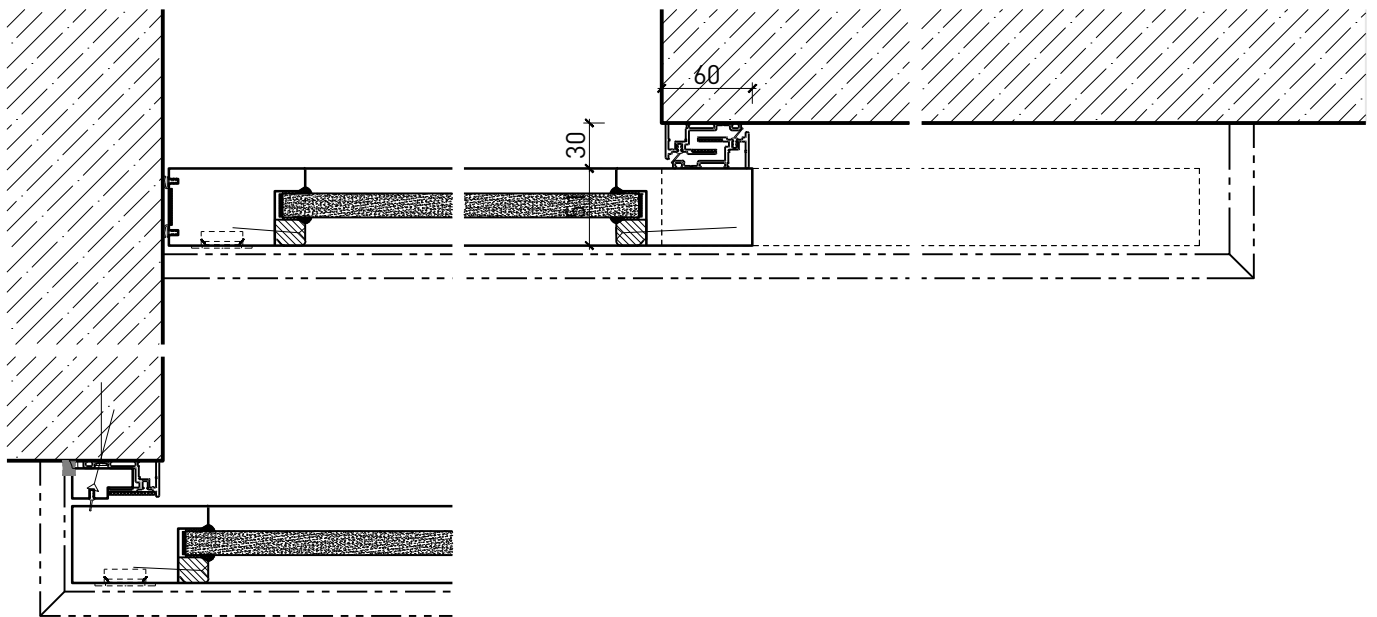

Portillon coulissante à 1 vantail EI30 Porte à cadre

Manuelle

Autres variantes d'exécution et multifonctions possibles sur demande.