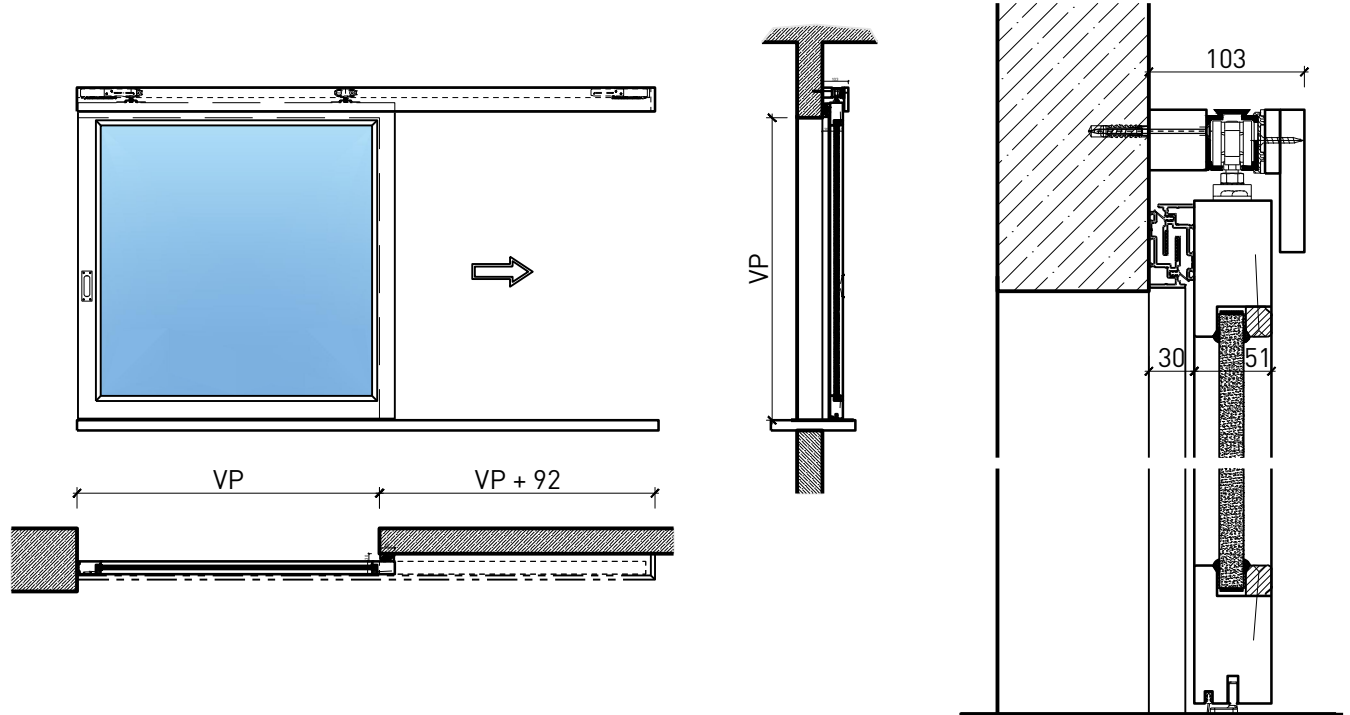

Portillon coulissante à 1 vantail EI30 Porte à cadre

Manuelle

Autres variantes d'exécution et multifonctions possibles sur demande.