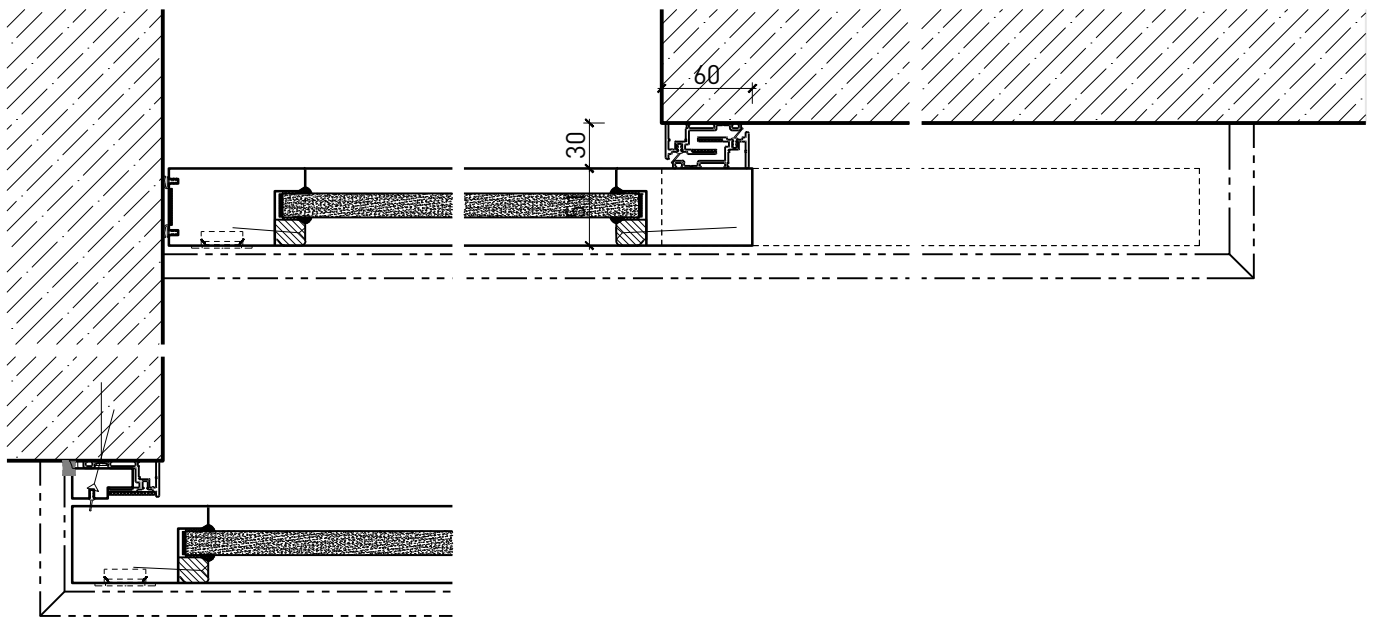

Portillon coulissante à 1 vantail EI30 Porte à cadre

Manuelle

Autres variantes d'exécution et multifonctions possibles sur demande.