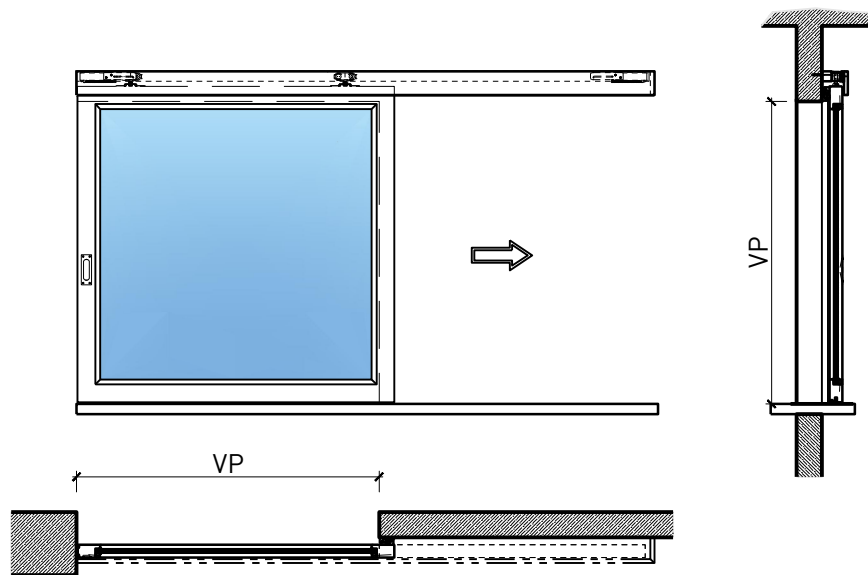

Portillon coulissante à 1 vantail EI30 Porte à cadre

Portillon coulissante à 1 vantail EI30 Porte à cadre

Vue d'ensemble

Description:

- Porte coulissante coupe-feu EI30
- Porte coulissante manuelle
- Fermeture automatique en cas d'incendie

Montage:

- À fleur de plafond
- Sous plafond
- Contre mûr ou linteau

Intégration dans:

- Mur massif
- Cloison légère

Essences pour huisseries:

- Feuillus

Ouvrants:

- Portes à cadre de 51 mm

Portillon coulissante à 1 vantail EI30 Porte à cadre

Caractéristiques

Caractéristique		Portillon coulissante à 1 vantail EI30 Porte à cadre	
Fonctions	Protection incendie (EN 1634-1)	EI30	
	Fonctionnement continu (EN 1191)	-	
	Protection contre fumées (EN 1634-3)	-	
	Isolation acoustique (EN ISO 10140-2)	-	
	Anti-panique (EN 179)	-	
	Anti-panique (EN 1125)	-	
	Protection contre les effractions (EN 1627)	-	
	Protection pare-balles (EN 1522)	-	
	Classe climatique (EN 12219)	-	
	Local humide (EN 16580)	-	
	Salle d'eau (EN 16580)	-	
Intégration (la structure de paroi est lié à la fonction)	Cloison légère (EN 1363-1)	oui	
	Mur massif (EN 1363-1)	oui	
	Murs Lignum (STP)	oui	
	Systèmes murales (selon homologation)	-	
Essences		Bois feuillus	
Formes spéciales		-	
Porte de service	Intégration	-	
vtx. rabattables	Intégration	-	
Vitre / remplissage	Intégration d'une vitre	oui	
	Intégration de remplissage	-	
Entraînements	Manuel	oui	
	Fermeture automatique	oui	
	Automatique	oui	
Surfaces décoratives	Métaux (acier inoxydable, acier, laiton, (collé) sur toute ou parties de la surface)	-	
	Verre ≤ 4 mm collé sur l'ouvrant	-	
	Couche supérieure combustible	oui	
	Fraisages décoratifs	-	