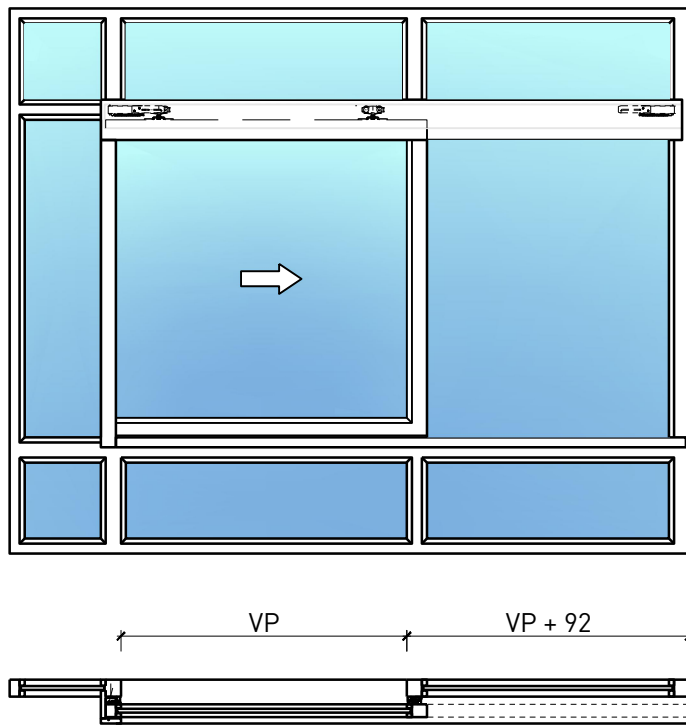

Portillon coulissante à 1 vantail EI30 Porte à cadre dans les systèmes de parois pleines FST

Caractéristiques

Caractéristique		Portillon coulissante à 1 vantail EI30 Porte à cadre dans les systèmes de parois pleines FST	
Fonctions	Protection incendie (EN 1634-1)	EI30	
	Fonctionnement continu (EN 1191)	-	
	Protection contre fumées (EN 1634-3)	-	
	Isolation acoustique (EN ISO 10140-2)	-	
	Anti-panique (EN 179)	-	
	Anti-panique (EN 1125)	-	
	Protection contre les effractions (EN 1627)	-	
	Protection pare-balles (EN 1522)	-	
	Classe climatique (EN 12219)	-	
	Local humide (EN 16580)	-	
	Salle d'eau (EN 16580)	-	
Intégration (la structure de paroi est lié à la fonction)	Cloison légère (EN 1363-1)	-	
	Mur massif (EN 1363-1)	-	
	Murs Lignum (STP)	-	
	Systèmes murales (selon homologation)	oui	
Essences		Bois feuillus	
Formes spéciales		-	
Porte de service	Intégration	-	
vtx. rabattables	Intégration	-	
Vitre / remplissage	Intégration d'une vitre	oui	
	Intégration de remplissage	-	
Entraînements	Manuel	oui	
	Fermeture automatique	oui	
	Automatique	oui	
Surfaces décoratives	Métaux (acier inoxydable, acier, laiton, (collé) sur toute ou parties de la surface)	-	
	Verre ≤ 4 mm collé sur l'ouvrant	-	
	Couche supérieure combustible	oui	
	Fraisages décoratifs	-	

Autres variantes d'exécution et multifonctions possibles sur demande.

Portillon coulissante à 1 vantail EI30 Porte à cadre dans les systèmes de parois pleines FST

Manuelle

Autres variantes d'exécution et multifonctions possibles sur demande.