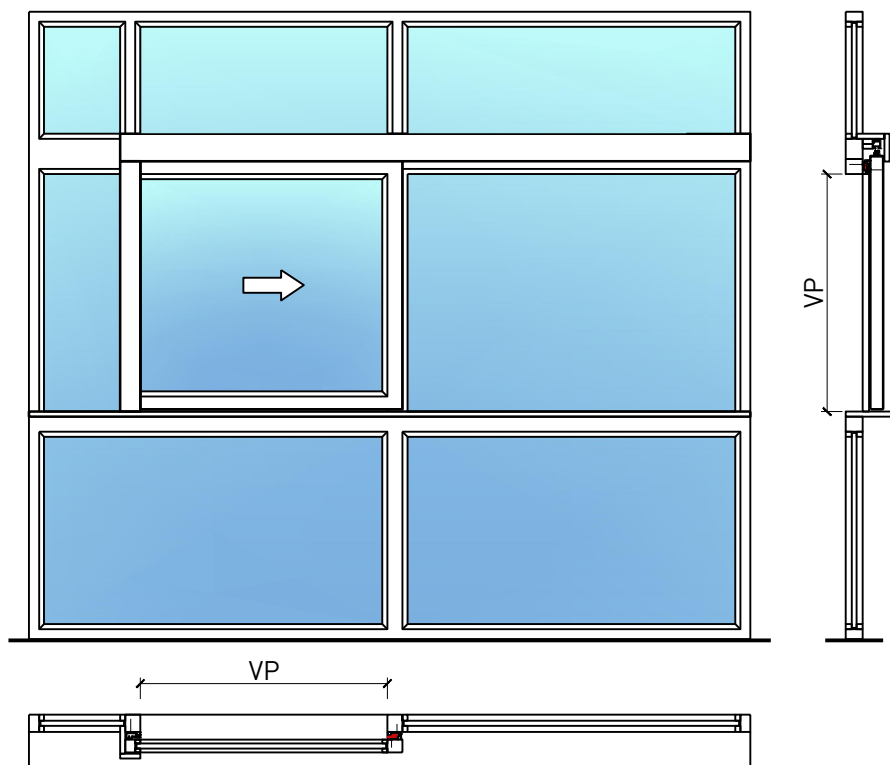

Portillon coulissante à 1 vantail EI30 Porte à cadre dans les systèmes de parois pleines FST

FeuerschutzTeam AG
Kirchstrasse 3 ■ 5505 Brunegg
Tel. 041 810 35 31 Fax. 041 810 35 32

30845

15-Juli-24

Portillon coulissante à 1 vantail EI30 Porte à cadre dans les systèmes de parois pleines FST

Vue d'ensemble

Description:

- Porte coulissante coupe-feu EI30
- Porte coulissante manuelle
- Fermeture automatique en cas d'incendie

Montage:

- À fleur de plafond
- Sous plafond
- Contre mûr ou linteau

Intégration dans:

Portillon coulissante à 1 vantail EI30 Porte à cadre dans les systèmes de parois pleines FST

Caractéristiques

Caractéristique		Portillon coulissante à 1 vantail EI30 Porte à cadre dans les systèmes de parois pleines FST	
Fonctions	Protection incendie (EN 1634-1)	EI30	
	Fonctionnement continu (EN 1191)	-	
	Protection contre fumées (EN 1634-3)	-	
	Isolation acoustique (EN ISO 10140-2)	-	
	Anti-panique (EN 179)	-	
	Anti-panique (EN 1125)	-	
	Protection contre les effractions (EN 1627)	-	
	Protection pare-balles (EN 1522)	-	
	Classe climatique (EN 12219)	-	
	Local humide (EN 16580)	-	
	Salle d'eau (EN 16580)	-	
Intégration (la structure de paroi est lié à la fonction)	Cloison légère (EN 1363-1)	-	
	Mur massif (EN 1363-1)	-	
	Murs Lignum (STP)	-	
	Systèmes murales (selon homologation)	oui	
Essences		Bois feuillus	
Formes spéciales		-	
Porte de service	Intégration	-	
vtx. rabattables	Intégration	-	
Vitre / remplissage	Intégration d'une vitre	oui	
	Intégration de remplissage	-	
Entraînements	Manuel	oui	
	Fermeture automatique	oui	
	Automatique	oui	
Surfaces décoratives	Métaux (acier inoxydable, acier, laiton, (collé) sur toute ou parties de la surface)	-	
	Verre ≤ 4 mm collé sur l'ouvrant	-	
	Couche supérieure combustible	oui	
	Fraisages décoratifs	-	