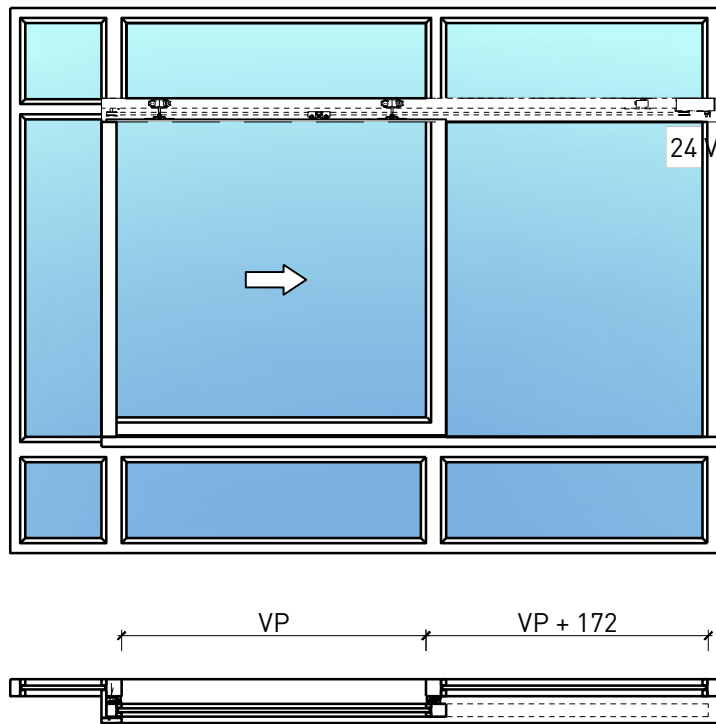

Portillon coulissante à 1 vantail EI30 Porte à cadre dans les systèmes de parois pleines FST

Manuelle avec moteur auxiliaire

Autres variantes d'exécution et multifonctions possibles sur demande.

FeuerschutzTeam AG
Kirchstrasse 3 ■ 5505 Brunegg
Tel. 041 810 35 31 Fax. 041 810 35 32

15-Juli-24