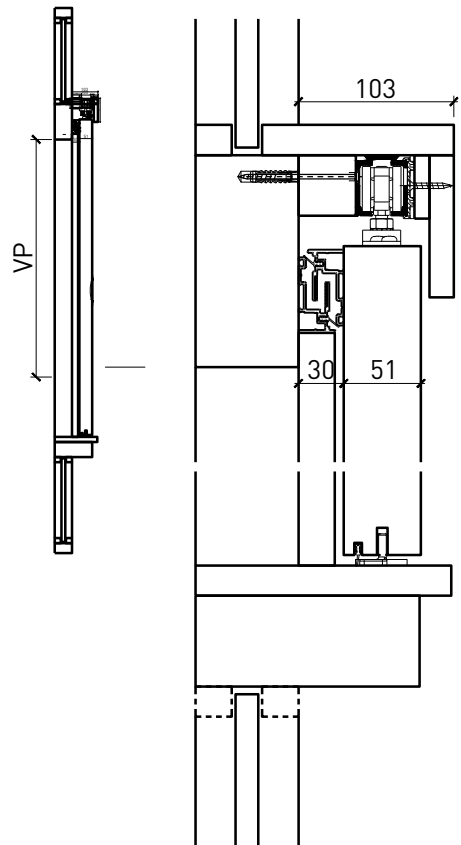

Portillon coulissante à 1 vantail EI30 Porte à cadre dans les systèmes de parois pleines FST

Manuelle avec moteur auxiliaire

Autres variantes d'exécution et multifonctions possibles sur demande.

FeuerschutzTeam AG
Kirchstrasse 3 ■ 5505 Brunegg
Tel. 041 810 35 31 Fax. 041 810 35 32

15-Juli-24