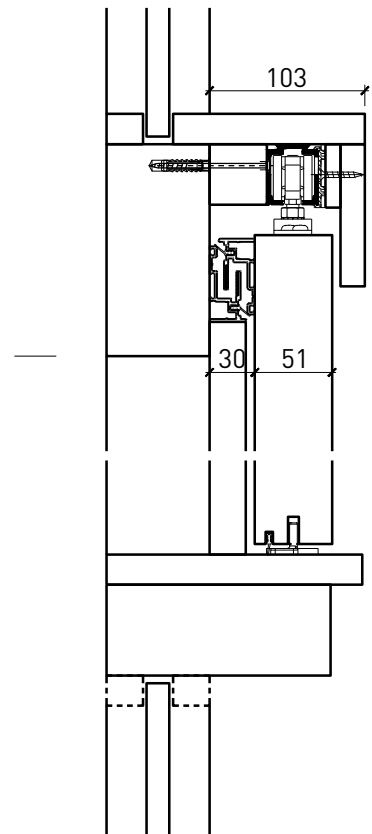

Portillon coulissante à 1 vantail EI30 Porte à cadre dans les systèmes de parois pleines FST

Manuelle

Autres variantes d'exécution et multifonctions possibles sur demande.