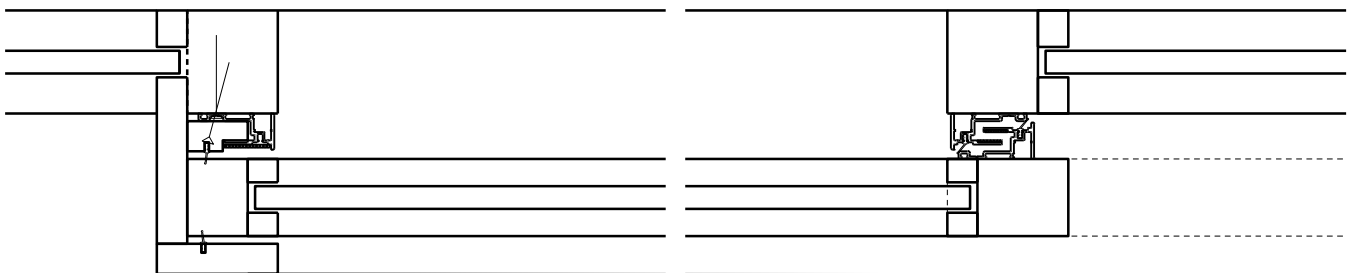

Portillon coulissante à 1 vantail EI30 Porte à cadre dans les systèmes de parois pleines FST

Manuelle

Autres variantes d'exécution et multifonctions possibles sur demande.