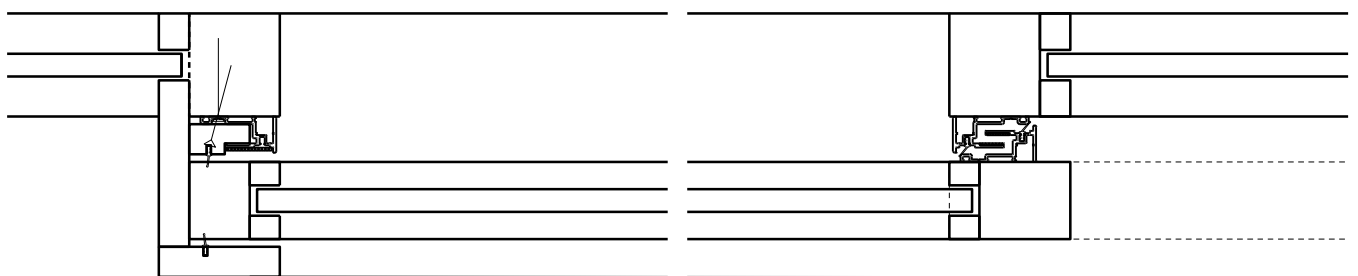

Portillon coulissante à 1 vantail EI30 Porte à cadre dans les systèmes de parois pleines FST

Manuelle avec moteur auxiliaire

Autres variantes d'exécution et multifonctions possibles sur demande.