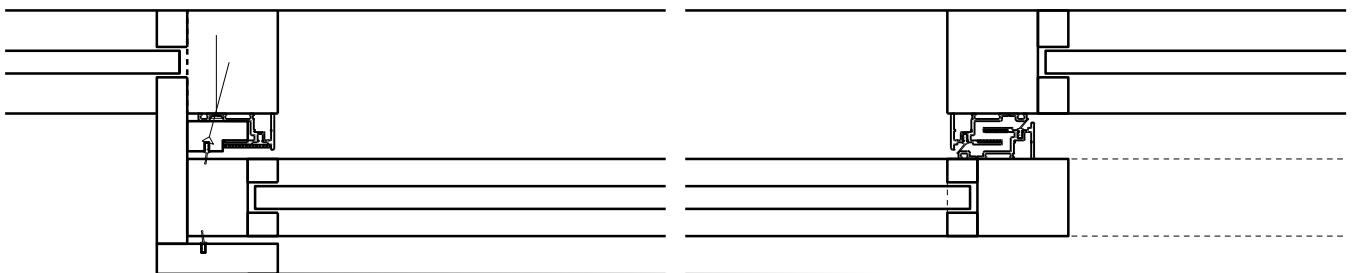

Portillon coulissante à 1 vantail EI30 Porte à cadre dans les systèmes de parois pleines FST

Manuelle avec moteur auxiliaire

Autres variantes d'exécution et multifonctions possibles sur demande.

FeuerschutzTeam AG
Kirchstrasse 3 ■ 5505 Brunegg
Tel. 041 810 35 31 Fax. 041 810 35 32

15-Juli-24