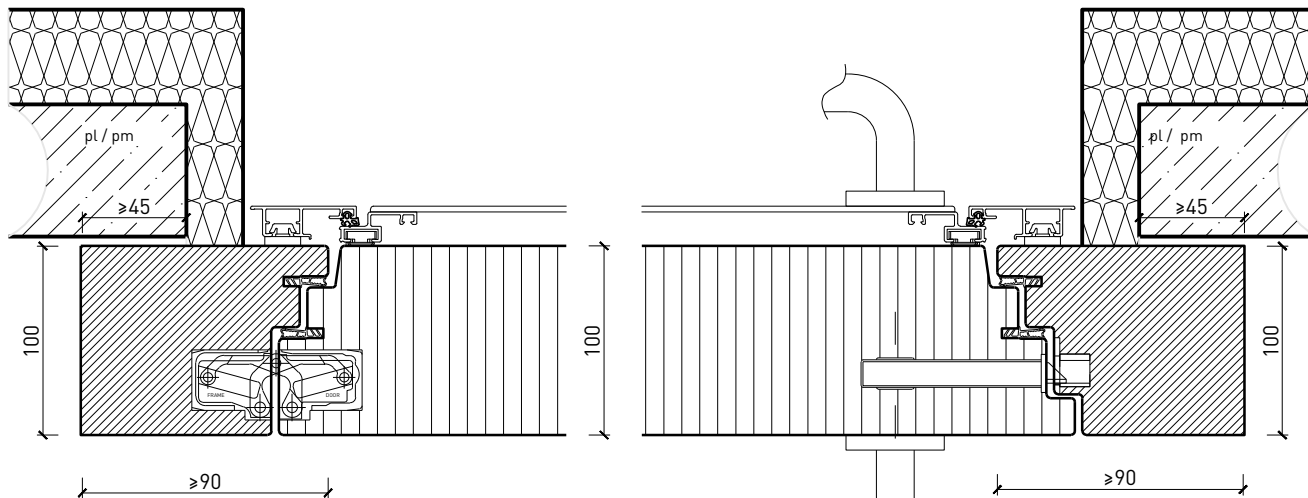

Cadre applique 100 mm, porte à battue

Cadre entre embrasures 74 mm, porte à battue

Cadre entre embrasures 100 mm, porte à battue

Autres variantes d'exécution et multifonctions possibles sur demande..

Porte extérieure à 1 vantail EI30 pleine 74/100 avec insert en verre en option, bois/alu

Cadre bloc affleuré

Cadre applique 100 mm, porte affleurée

Cadre entre embrasures 100 mm, porte à affleurée

Autres variantes d'exécution et multifonctions possibles sur demande..

Porte extérieure à 1 vantail EI30 pleine 74/100 avec insert en verre en option, bois/alu