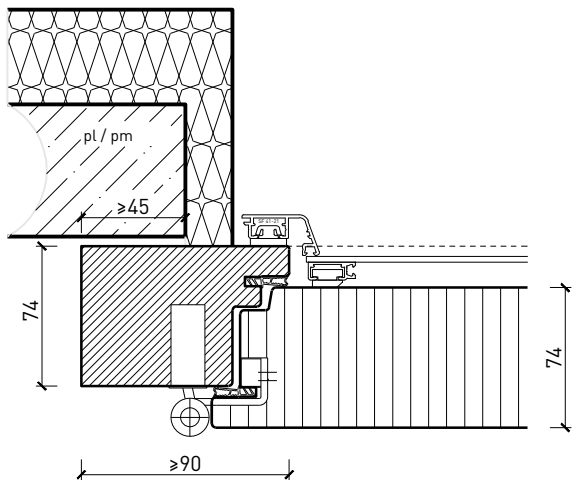

Porte extérieure à 1 vantail EI30 pleine 74/100 avec insert en verre en option, bois/alu

Cadre bloc

Cadre applique 74 mm, porte à battue