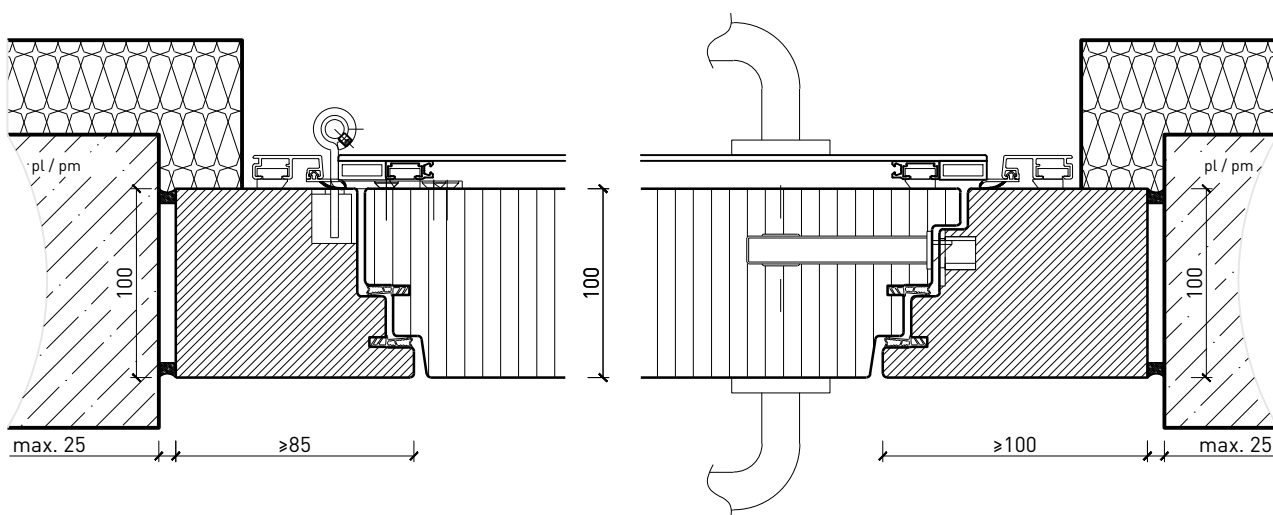

Cadre bloc affleuré

Cadre applique 100 mm, porte affleurée

Cadre entre embrasures 100 mm, porte à affleurée

Autres variantes d'exécution et multifonctions possibles sur demande..

Porte extérieure à 1 vantail EI30 pleine 74/100 avec insert en verre en option, bois/alu

Cadre bloc affleuré ouverture vers l'extérieur

Cadre applique 100 mm, porte affleurée, ouverture vers l'extérieur

Cadre entre embrasures 100 mm, porte à affleurée, ouverture vers l'extérieur

Autres variantes d'exécution et multifonctions possibles sur demande..