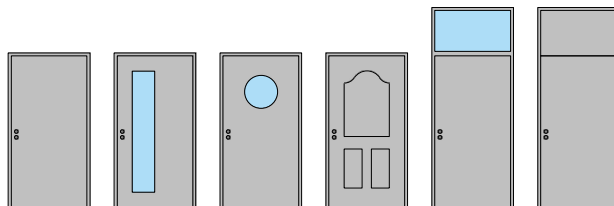

1-flg. Aussenüre EI30 Vollbau 74/100 mit optionalem Glaseinsatz, Holz/Alu

FeuerschutzTeam AG
Kirchstrasse 3 ■ 5505 Brunegg
Tel. 041 810 35 31 Fax. 041 810 35 32

31-Juli-24