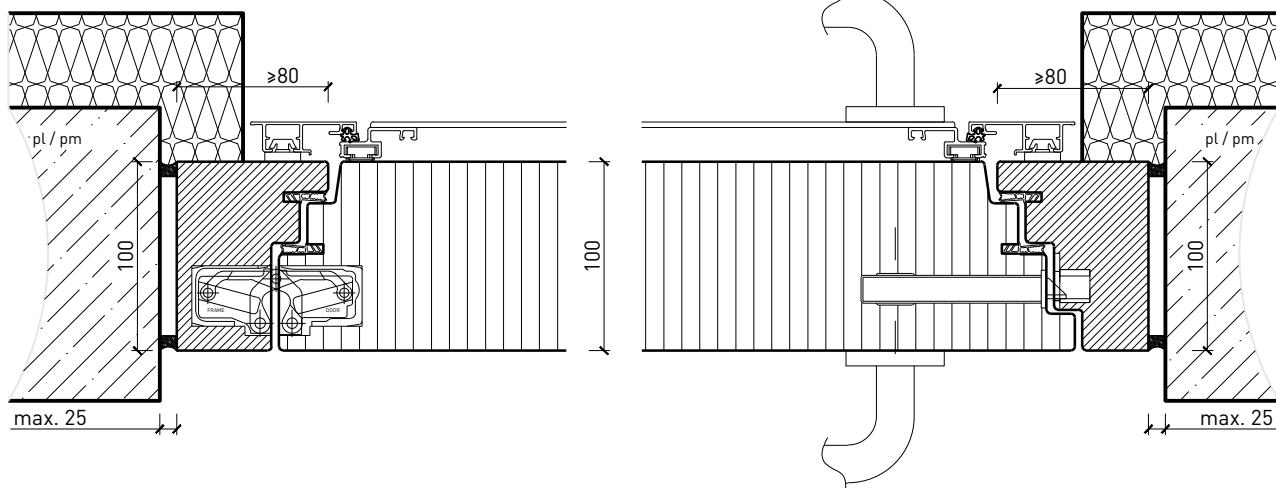

Cadre applique 100 mm, porte à battue

Cadre entre embrasures 74 mm, porte à battue

Cadre entre embrasures 100 mm, porte à battue

Autres variantes d'exécution et multifonctions possibles sur demande..

Porte extérieure à 1 vantail EI30 pleine 74/100 avec insert en verre en option, bois/alu

Cadre bloc affleuré

Cadre applique 100 mm, porte affleurée

Cadre entre embrasures 100 mm, porte à affleurée

Autres variantes d'exécution et multifonctions possibles sur demande..

Porte extérieure à 1 vantail EI30 pleine 74/100 avec insert en verre en option, bois/alu