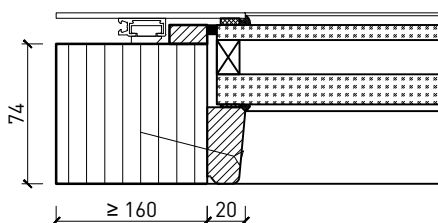

Profil en aluminium lisse
parclose biseauté