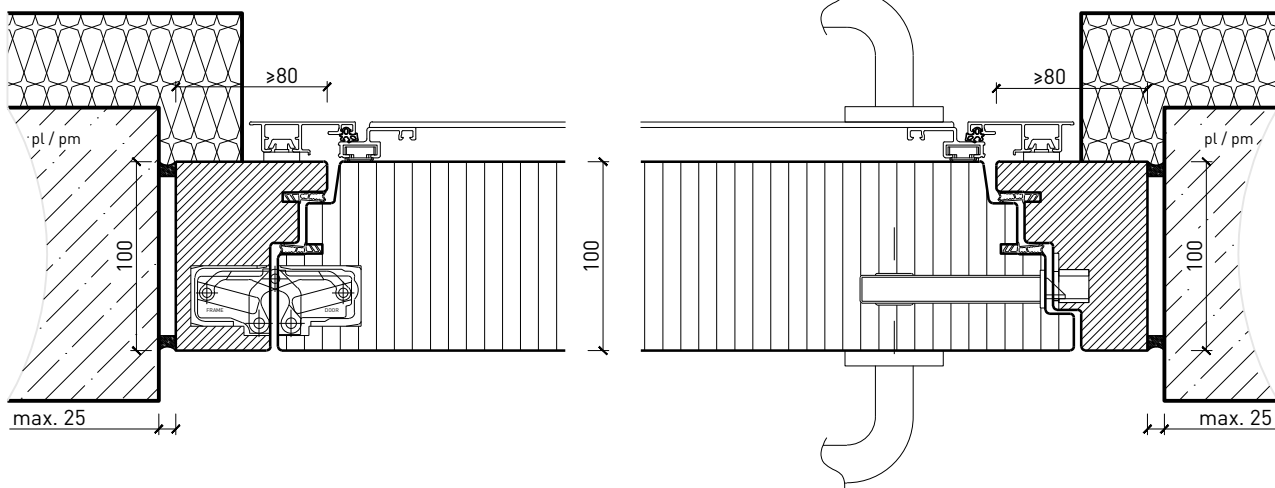

Cadre applique 100 mm, porte à battue

Cadre entre embrasures 74 mm, porte à battue

Cadre entre embrasures 100 mm, porte à battue

Autres variantes d'exécution et multifonctions possibles sur demande..

Porte extérieure à 1 vantail EI30 pleine 74/100 avec insert en verre en option, bois/alu

Cadre bloc affleuré

Cadre applique 100 mm, porte affleurée

Cadre entre embrasures 100 mm, porte à affleurée

Autres variantes d'exécution et multifonctions possibles sur demande..

Porte extérieure à 1 vantail EI30 pleine 74/100 avec insert en verre en option, bois/alu