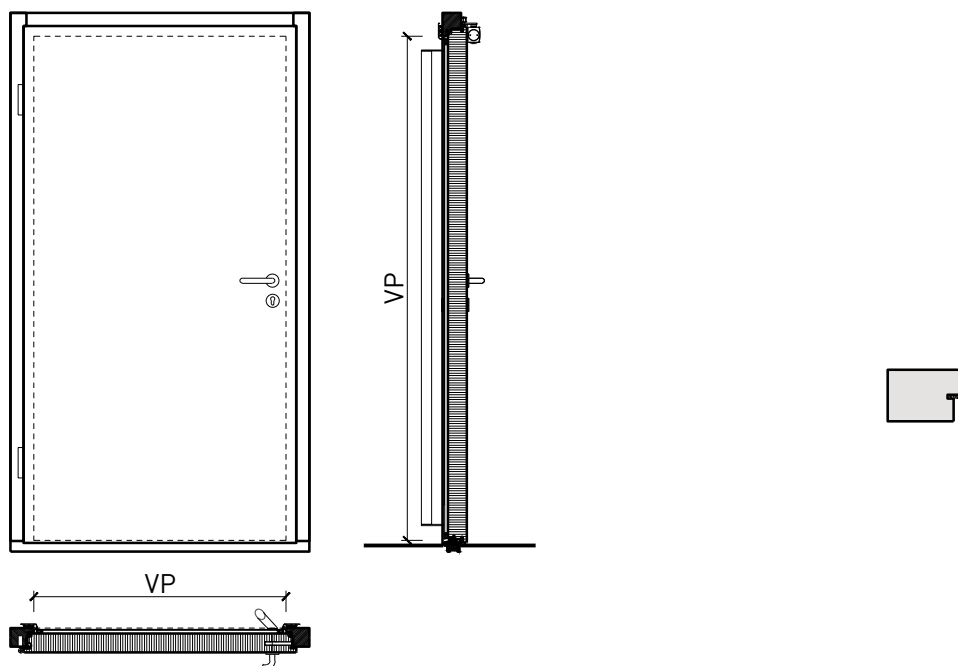

1-flg. Aussenüre EI30 Vollbau 74/100 mit optionalem Glaseinsatz, Holz/Alu

Porte extérieure à 1 vantail EI30 pleine 74/100 avec insert en verre en option, bois/alu

Vue d'ensemble

Types d'huisseries

Description: