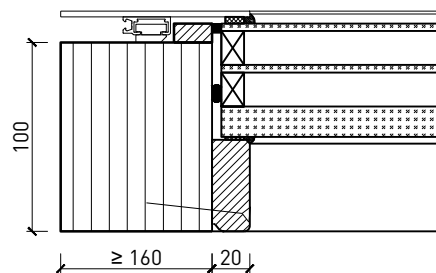

Profil en aluminium lisse
parclose droite