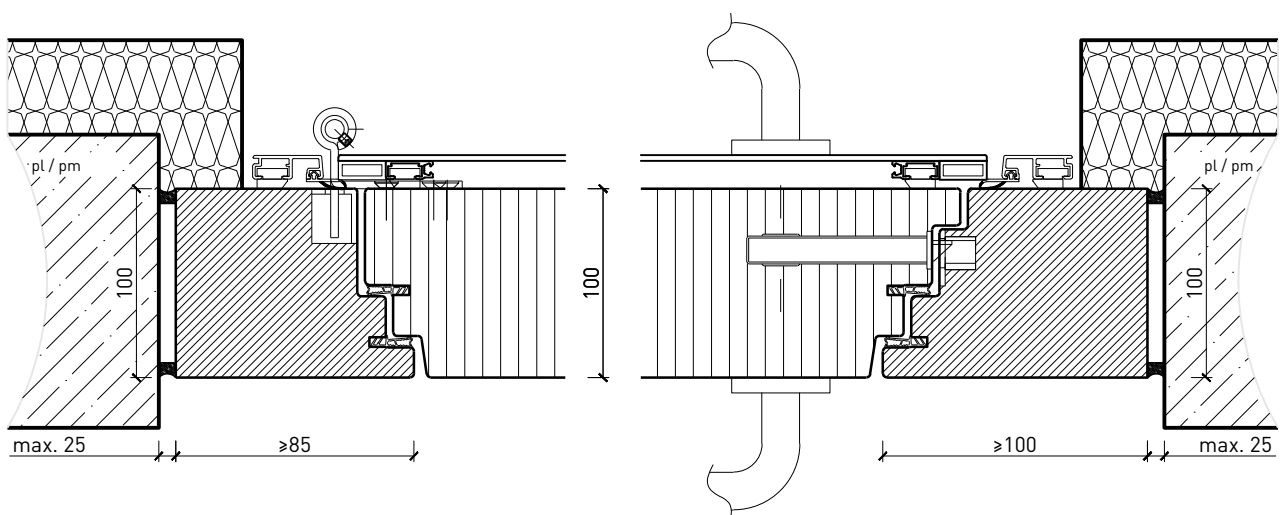

Cadre bloc affleuré

Cadre applique 100 mm, porte affleurée

Cadre entre embrasures 100 mm, porte à affleurée

Autres variantes d'exécution et multifonctions possibles sur demande..

Porte extérieure à 1 vantail EI30 pleine 74/100 avec insert en verre en option, bois/alu

Cadre bloc affleuré ouverture vers l'extérieur

Cadre applique 100 mm, porte affleurée, ouverture vers l'extérieur

Cadre entre embrasures 100 mm, porte à affleurée, ouverture vers l'extérieur

Autres variantes d'exécution et multifonctions possibles sur demande..