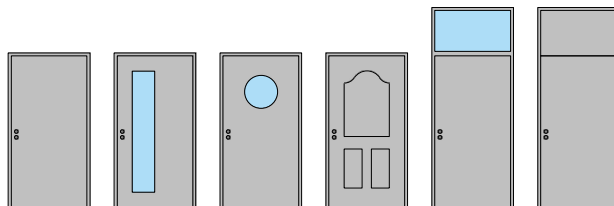

1-flg. Aussenüre EI30 Vollbau 74/100 mit optionalem Glaseinsatz, Holz/Alu

Porte extérieure à 1 vantail EI30 pleine 74/100 avec insert en verre en option, bois/alu

Vue d'ensemble

Types d'huisseries

Description: