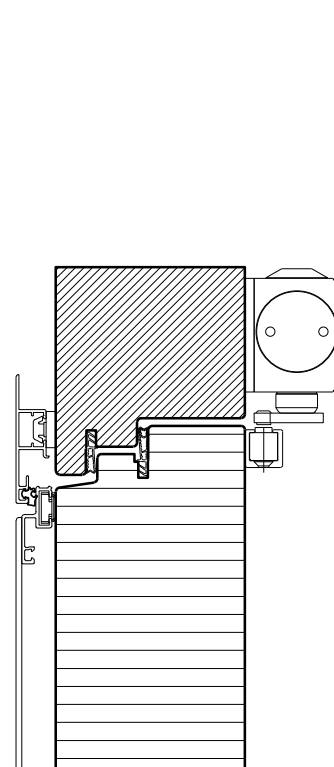

Ferme-porte montage inversé*