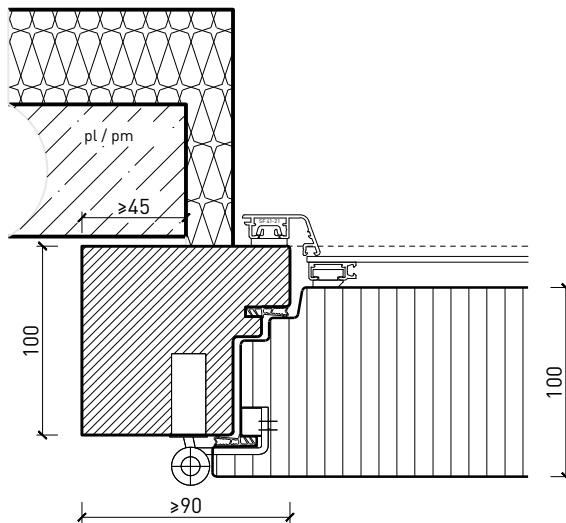

Autres variantes d'exécution et multifonctions possibles sur demande..

Porte extérieure à 1 vantail EI30 pleine 74/100 avec insert en verre en option, bois/alu

Cadre bloc

Cadre applique 74 mm, porte à battue

Cadre applique 100 mm, porte à battue

Cadre entre embrasures 74 mm, porte à battue

Cadre entre embrasures 100 mm, porte à battue

Autres variantes d'exécution et multifonctions possibles sur demande..

Porte extérieure à 1 vantail EI30 pleine 74/100 avec insert en verre en option, bois/alu