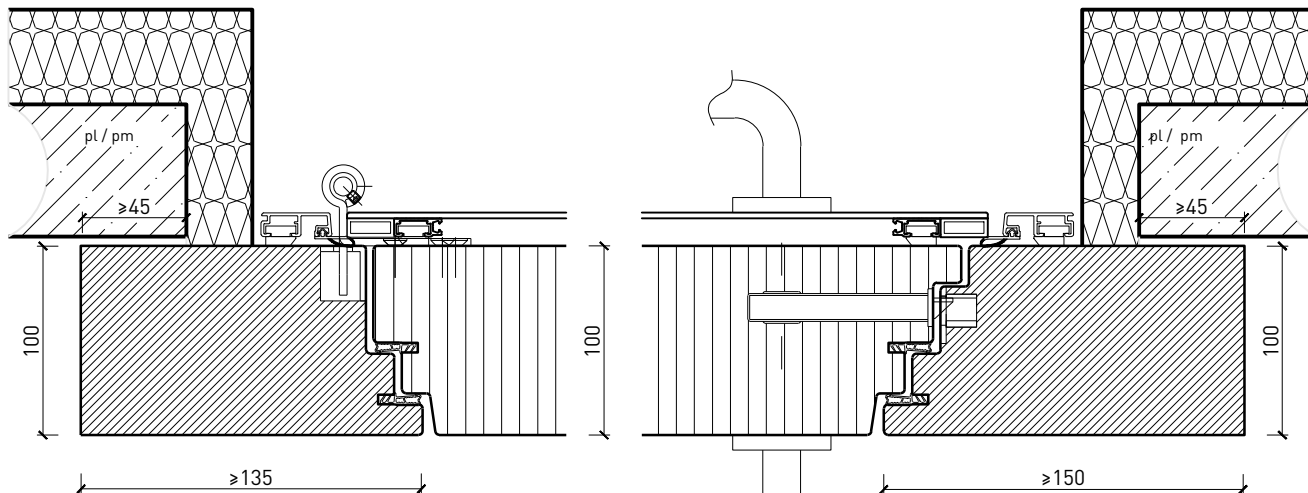

Cadre bloc affleuré

Cadre applique 100 mm, porte affleurée

Cadre entre embrasures 100 mm, porte à affleurée

Autres variantes d'exécution et multifonctions possibles sur demande..

Porte extérieure à 1 vantail EI30 pleine 74/100 avec insert en verre en option, bois/alu

Cadre bloc affleuré ouverture vers l'extérieur

Cadre applique 100 mm, porte affleurée, ouverture vers l'extérieur

Cadre entre embrasures 100 mm, porte à affleurée, ouverture vers l'extérieur

Autres variantes d'exécution et multifonctions possibles sur demande..