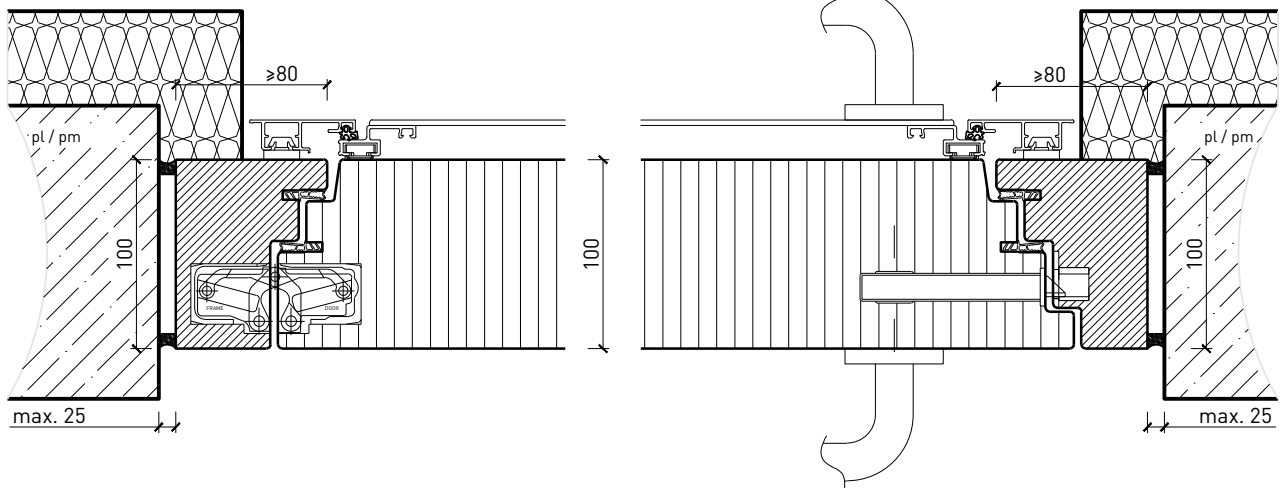

Cadre applique 100 mm, porte à battue

Cadre entre embrasures 74 mm, porte à battue

Cadre entre embrasures 100 mm, porte à battue

Autres variantes d'exécution et multifonctions possibles sur demande..

Porte extérieure à 1 vantail EI30 pleine 74/100 avec insert en verre en option, bois/alu

Cadre bloc affleuré

Cadre applique 100 mm, porte affleurée

Cadre entre embrasures 100 mm, porte à affleurée

Autres variantes d'exécution et multifonctions possibles sur demande..

Porte extérieure à 1 vantail EI30 pleine 74/100 avec insert en verre en option, bois/alu