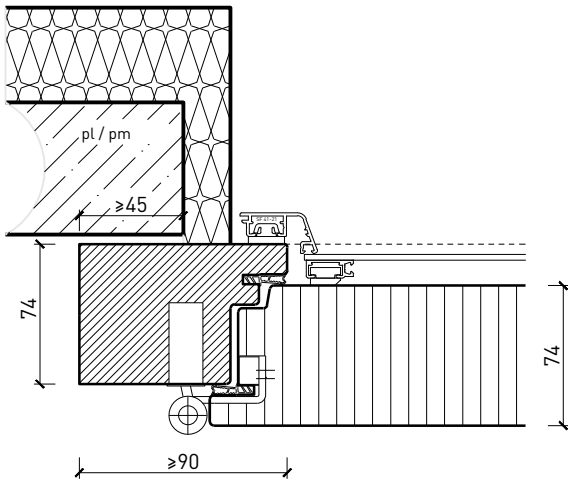

Porte extérieure à 1 vantail EI30 pleine 74/100 avec insert en verre en option, bois/alu

Cadre bloc

Cadre applique 74 mm, porte à battue