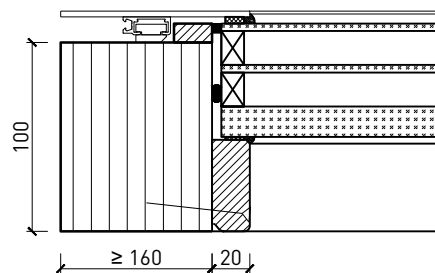

Profil en aluminium lisse
parclose droite