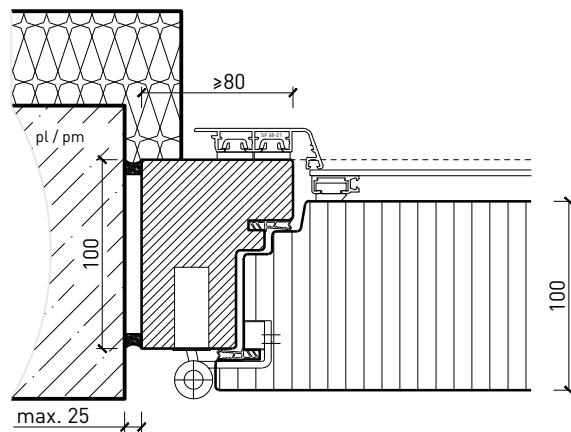

Cadre entre embrasures 100 mm, porte à battue

Autres variantes d'exécution et multifonctions possibles sur demande..