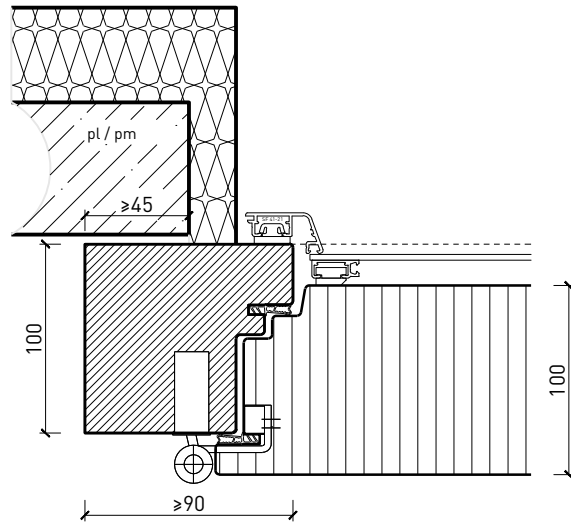

Cadre applique 100 mm, porte à battue