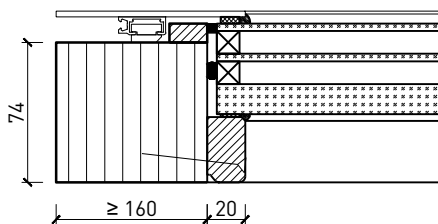

Profil en aluminium lisse
parclose droite