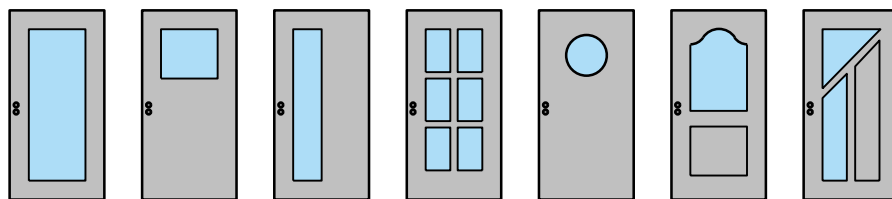

Porte extérieure à 1 vantail EI30 pleine 74/100 avec insert en verre en option, bois/alu

Vitrages