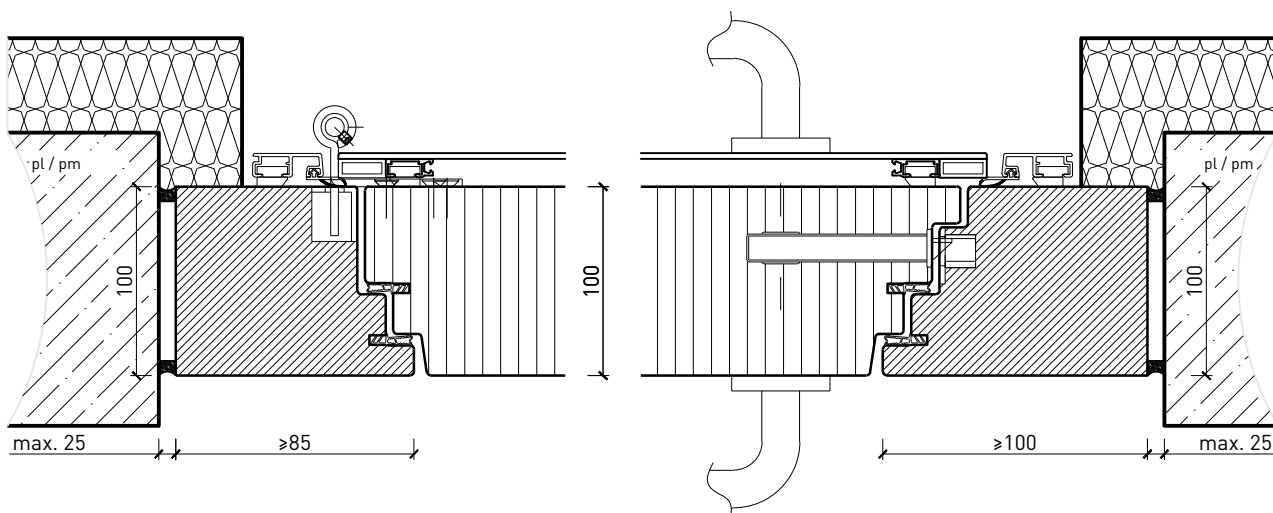

Cadre bloc affleuré

Cadre applique 100 mm, porte affleurée

Cadre entre embrasures 100 mm, porte à affleurée

Autres variantes d'exécution et multifonctions possibles sur demande..

Porte extérieure à 1 vantail EI30 pleine 74/100 avec insert en verre en option, bois/alu

Cadre bloc affleuré ouverture vers l'extérieur

Cadre applique 100 mm, porte affleurée, ouverture vers l'extérieur

Cadre entre embrasures 100 mm, porte à affleurée, ouverture vers l'extérieur

Autres variantes d'exécution et multifonctions possibles sur demande..