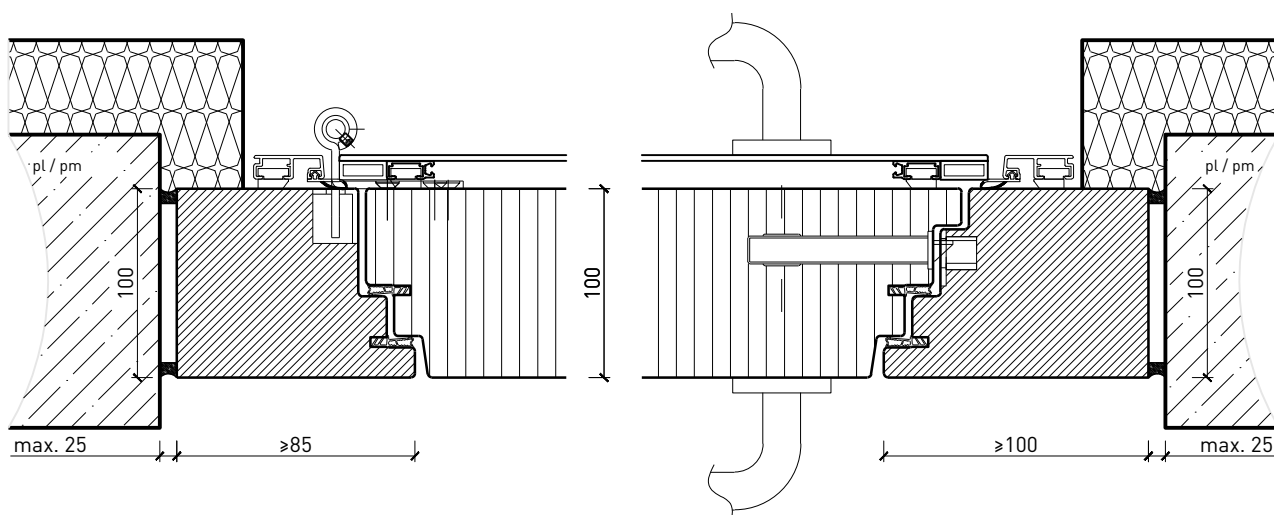

Cadre bloc affleuré

Cadre applique 100 mm, porte affleurée

Cadre entre embrasures 100 mm, porte à affleurée

Autres variantes d'exécution et multifonctions possibles sur demande..

Porte extérieure à 1 vantail EI30 pleine 74/100 avec insert en verre en option, bois/alu

Cadre bloc affleuré ouverture vers l'extérieur

Cadre applique 100 mm, porte affleurée, ouverture vers l'extérieur

Cadre entre embrasures 100 mm, porte à affleurée, ouverture vers l'extérieur

Autres variantes d'exécution et multifonctions possibles sur demande..