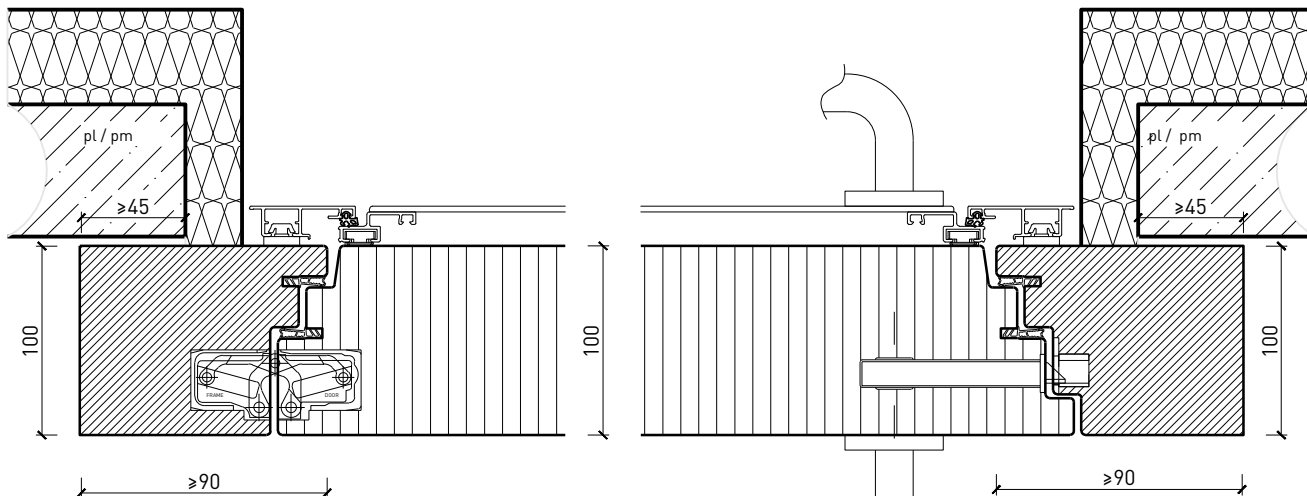

Cadre applique 100 mm, porte à battue

Cadre entre embrasures 74 mm, porte à battue

Cadre entre embrasures 100 mm, porte à battue

Autres variantes d'exécution et multifonctions possibles sur demande..

Porte extérieure à 1 vantail EI30 pleine 74/100 avec insert en verre en option, bois/alu

Cadre bloc affleuré

Cadre applique 100 mm, porte affleurée

Cadre entre embrasures 100 mm, porte à affleurée

Autres variantes d'exécution et multifonctions possibles sur demande..

Porte extérieure à 1 vantail EI30 pleine 74/100 avec insert en verre en option, bois/alu