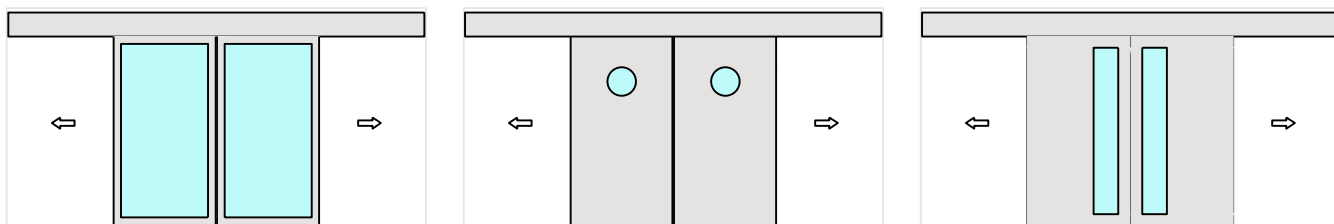

Porte coulissante à 2 vantaux EI30 Porte pleine avec insert en verre en option

Vitrage