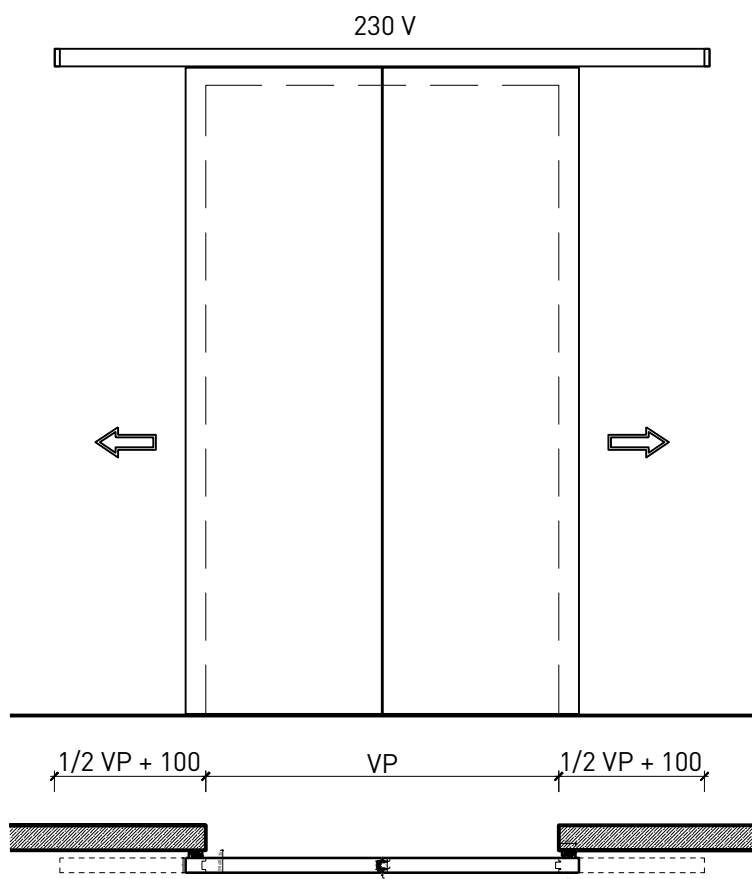

Porte coulissante à 2 vantaux EI30 Porte pleine avec insert en verre en option

Automatique

Autres variantes d'exécution et multifonctions possibles sur demande.

FeuerschutzTeam AG
Kirchstrasse 3 ■ 5505 Brunegg
Tel. 041 810 35 31 Fax. 041 810 35 32

31222 / 31223

1-Aug.-24