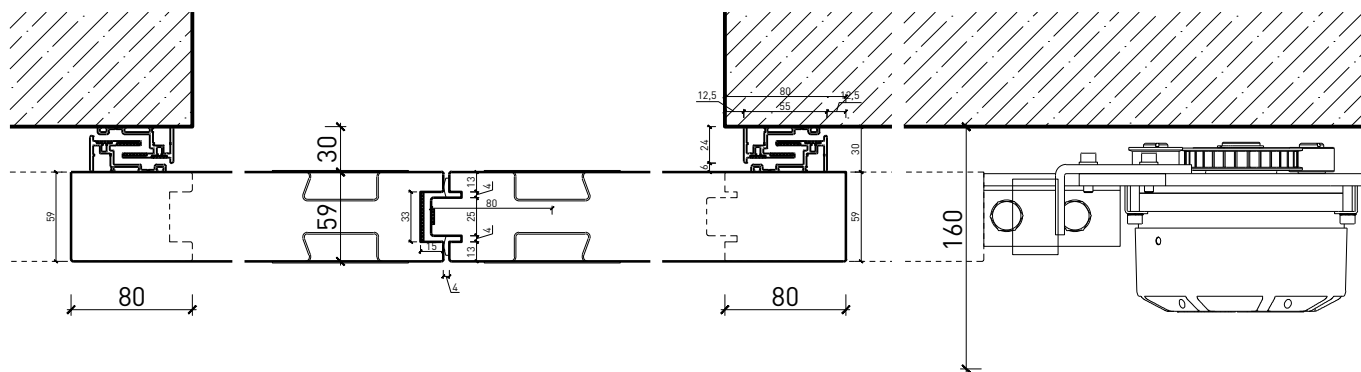

Porte coulissante à 2 vantaux EI30 Porte pleine avec insert en verre en option

Manuelle avec ressort de fermeture

Autres variantes d'exécution et multifonctions possibles sur demande.

FeuerschutzTeam AG
Kirchstrasse 3 ■ 5505 Brunegg
Tel. 041 810 35 31 Fax. 041 810 35 32

31222 / 31223

1-Aug.-24