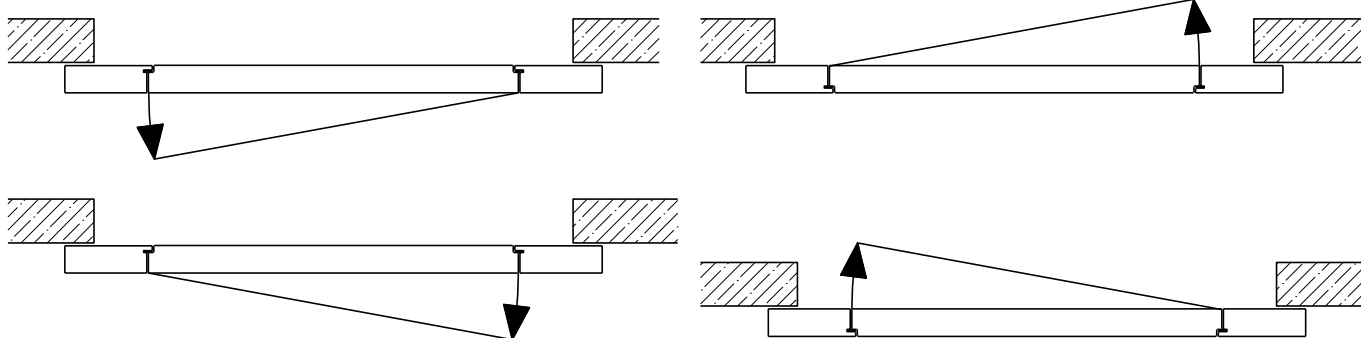

1-Aug.-24

Porte coulissante à 2 vantaux EI30 Porte pleine avec insert en verre en option

Automatique

Autres variantes d'exécution et multifonctions possibles sur demande.

FeuerschutzTeam AG
Kirchstrasse 3 ■ 5505 Brunegg
Tel. 041 810 35 31 Fax. 041 810 35 32

31222 / 31223

1-Aug.-24

Porte coulissante à 2 vantaux EI30 Porte pleine avec insert en verre en option

Porte de service

Autres variantes d'exécution et multifonctions possibles sur demande.

Porte coulissante à 2 vantaux EI30 Porte pleine avec insert en verre en option