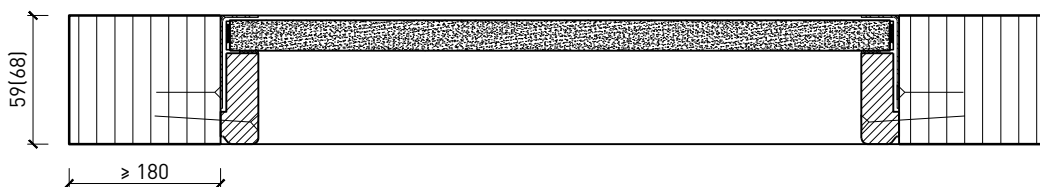

Montage:

- À fleur de plafond
- Sous plafond
- Contre mûr ou linteau

Essences pour huisseries:

- Feuillus

Intégration dans:

- Mur massif
- Cloison légère

Parties latérales sous forme de:

- Vitrages fixes
- Parois pleines

31222 / 31223

1-Aug.-24

Porte coulissante à 2 vantaux EI30 Porte pleine avec insert en verre en option

Porte de service

Autres variantes d'exécution et multifonctions possibles sur demande.

Porte coulissante à 2 vantaux EI30 Porte pleine avec insert en verre en option

Vitrage

Vitrage centré
parclose d'un côté

Vitrage centré parclose d'un côté

Vitrage Plano

Vitrage affleurant
parclose d'un côté en acier

Autres variantes d'exécution et multifonctions possibles sur demande.