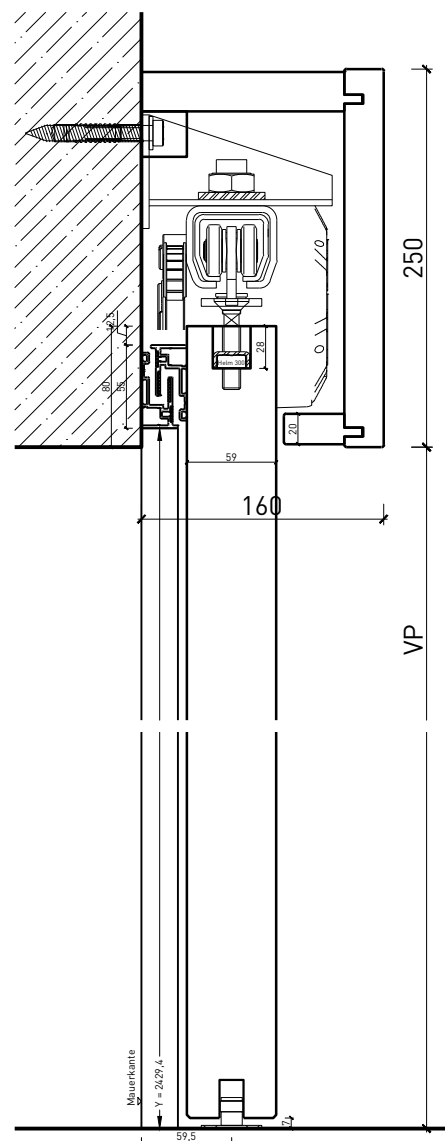

Porte coulissante à 2 vantaux EI30 Porte pleine avec insert en verre en option

Manuelle avec ressort de fermeture

Autres variantes d'exécution et multifonctions possibles sur demande.

FeuerschutzTeam AG
Kirchstrasse 3 ■ 5505 Brunegg
Tel. 041 810 35 31 Fax. 041 810 35 32

31222 / 31223

1-Aug.-24