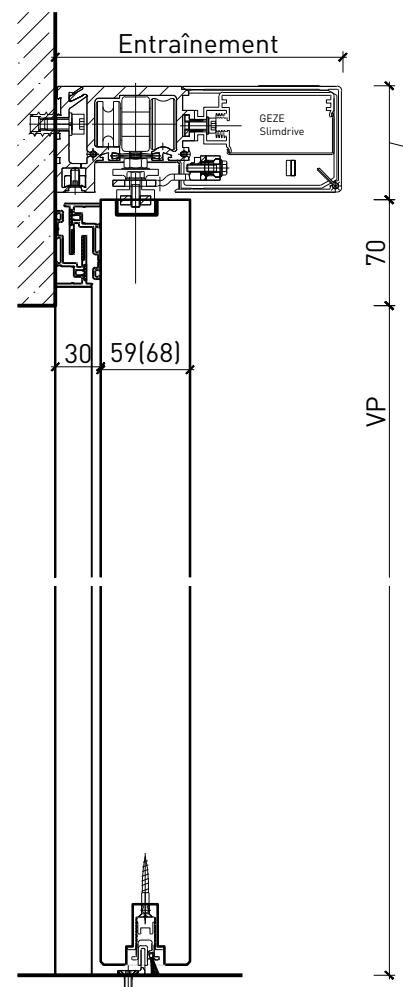

Porte coulissante à 2 vantaux EI30 Porte pleine avec insert en verre en option

Automatique

Autres variantes d'exécution et multifonctions possibles sur demande.

FeuerschutzTeam AG
Kirchstrasse 3 ■ 5505 Brunegg
Tel. 041 810 35 31 Fax. 041 810 35 32

31222 / 31223

1-Aug.-24