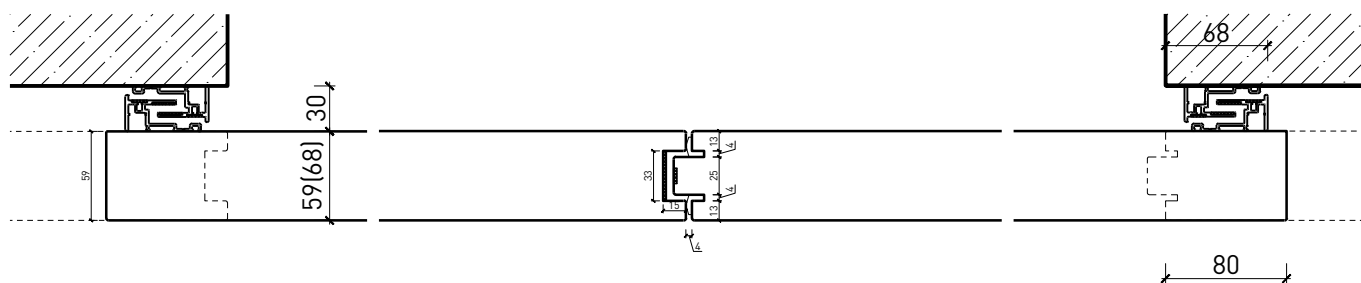

Porte coulissante à 2 vantaux EI30 Porte pleine avec insert en verre en option

Automatique

Autres variantes d'exécution et multifonctions possibles sur demande.

FeuerschutzTeam AG
Kirchstrasse 3 ■ 5505 Brunegg
Tel. 041 810 35 31 Fax. 041 810 35 32

31222 / 31223

1-Aug.-24