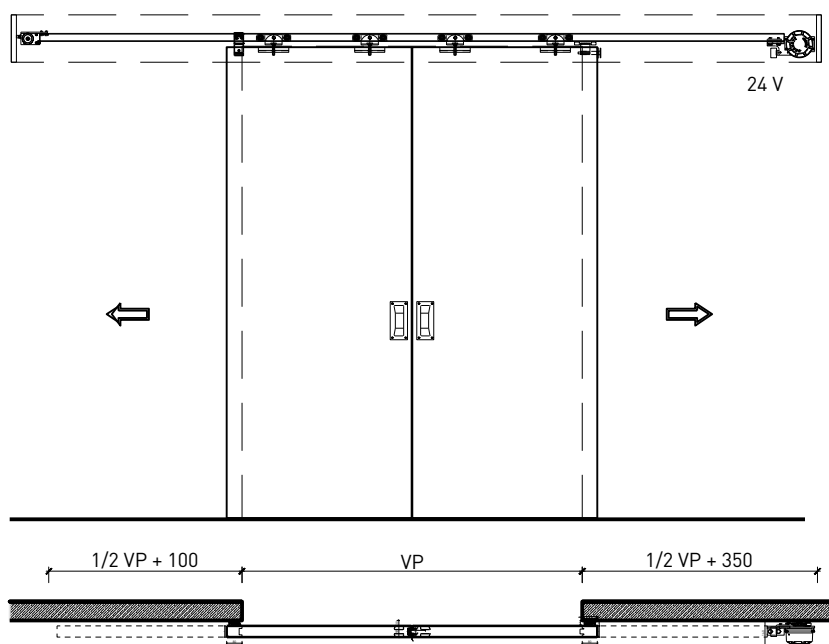

Porte coulissante à 2 vantaux EI30 Porte pleine avec insert en verre en option

Manuelle avec ressort de fermeture

Autres variantes d'exécution et multifonctions possibles sur demande.

FeuerschutzTeam AG
Kirchstrasse 3 ■ 5505 Brunegg
Tel. 041 810 35 31 Fax. 041 810 35 32

31222 / 31223

1-Aug.-24