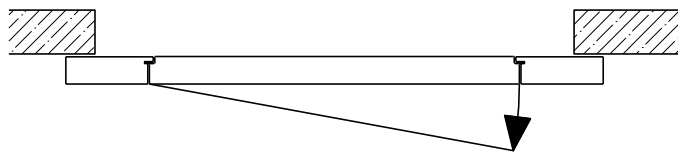

Porte coulissante à 2 vantaux EI30 Porte pleine avec insert en verre en option

Porte de service

Autres variantes d'exécution et multifonctions possibles sur demande.