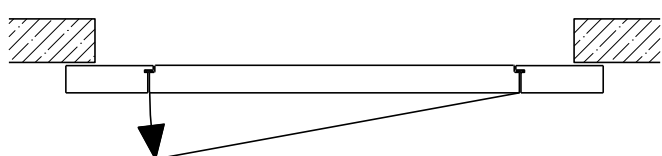

Porte coulissante à 2 vantaux EI30 Porte pleine avec insert en verre en option

Porte de service

Autres variantes d'exécution et multifonctions possibles sur demande.