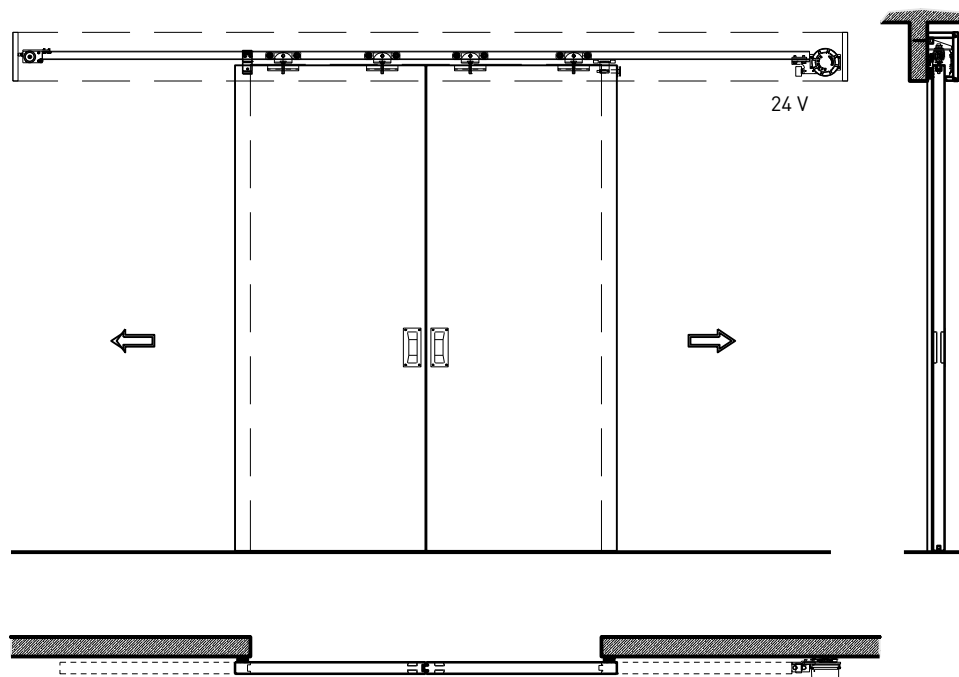

Porte coulissante à 2 vantaux EI30 Porte pleine avec insert en verre en option

Porte coulissante à 2 vantaux EI30 Porte pleine avec insert en verre en option

Vue d'ensemble

Description:

- Porte coulissante coupe-feu EI30
- Porte coulissante manuelle
- Fermeture automatique en cas d'incendie avec des poids de fermeture / ressorts de fermeture disposés à l'avant ou à l'arrière
- Porte coulissante automatique
- Porte de service à 1 ou 2 vtx.

Montage:

- À fleur de plafond
- Sous plafond
- Contre mûr ou linteau

Essences pour huisseries:

- Feuillus

Intégration dans:

- Mur massif
- Cloison légère

Parties latérales sous forme de:

- Vitrages fixes
- Parois pleines

Ouvrants:

- Portes planes de 59 mm
- Portes planes de 68 mm

- Largeur de la membrure \geq 180 mm (en cas de vitrage)

Essences pour ouvrants:

- Feuillus

Essences et surfaces:

- Feuillus et conifères
- Placages extérieurs
- Couches de finition en résine artificielle
- Plinthes en tôle et décors
- Revêtements en tôle d'acier, inox, alu, laiton