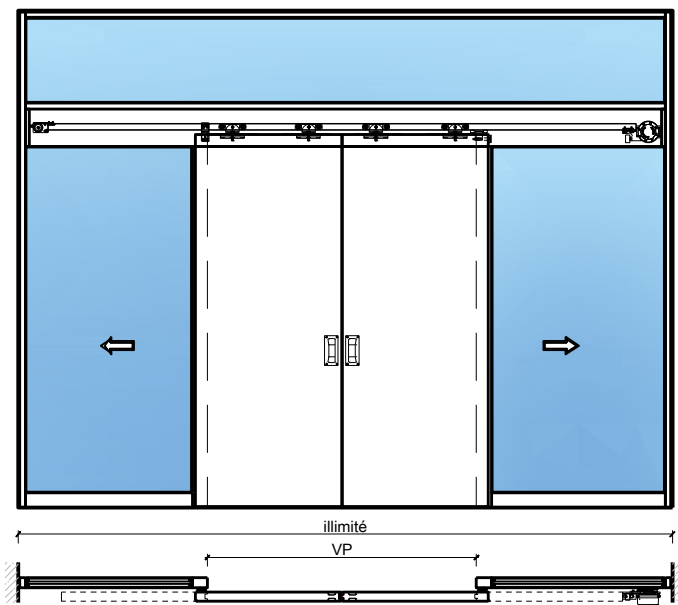

Porte coulissante à 2 vantaux EI30 Porte pleine avec insert en verre en option, dans les systèmes de parois pleines FST

Manuelle avec ressort de fermeture

Weitere mögliche Ausführungsvarianten und Multifunktionen auf Anfrage.

FeuerschutzTeam AG
Kirchstrasse 3 ■ 5505 Brunegg
Tel. 041 810 35 31 Fax. 041 810 35 32 10 35 32

33137 / 33135

10-Sept.-24