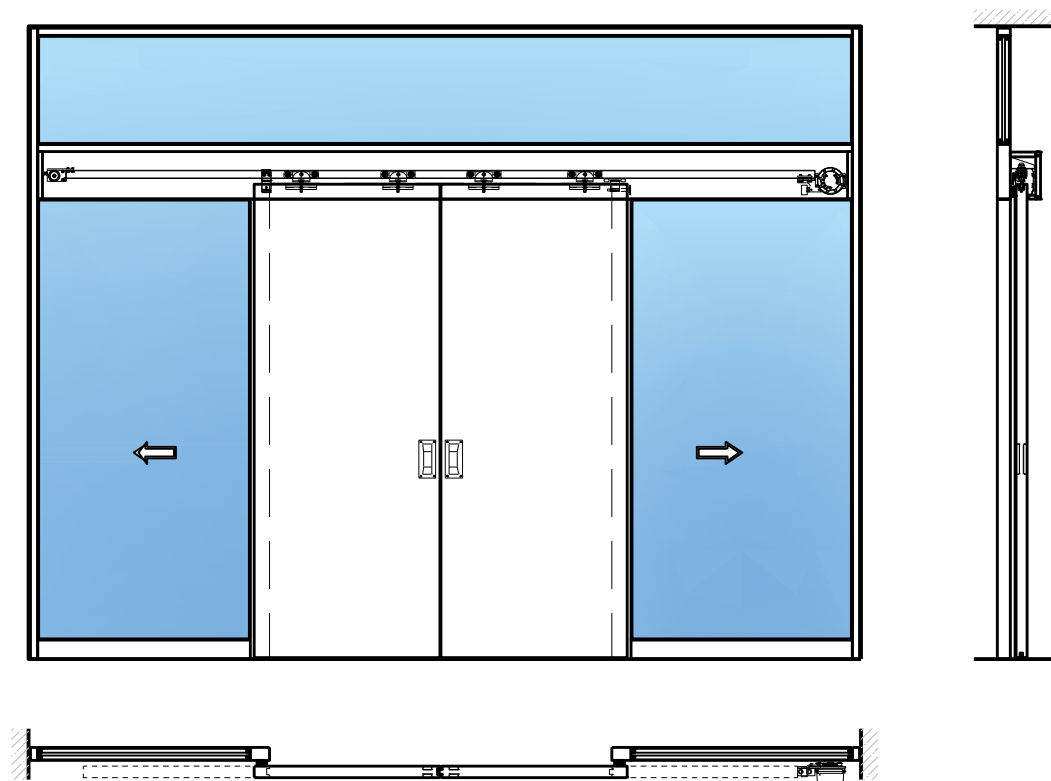

Porte coulissante à 2 vantaux EI30 Porte pleine
avec insert en verre en option, dans les systèmes de parois pleines FST

Porte coulissante à 2 vantaux EI30 Porte pleine avec insert en verre en option, dans les systèmes de parois pleines FST

Vue d'ensemble

Description:

- Porte coulissante coupe-feu EI30
- Porte coulissante manuelle
- Fermeture automatique en cas d'incendie avec des poids de fermeture / ressorts de fermeture disposés à l'avant ou à l'arrière
- Porte coulissante automatique
- Vitrage en option
- Porte de service à 1 ou 2 vtx.

Montage:

- À fleur de plafond
- Sous plafond
- Contre mûr ou linteau

Essences pour huisseries:

- Feuillus

Intégration dans:

- Systèmes de parois pleines FST vitrées
- Systèmes de parois pleines FST

Ouvrants: