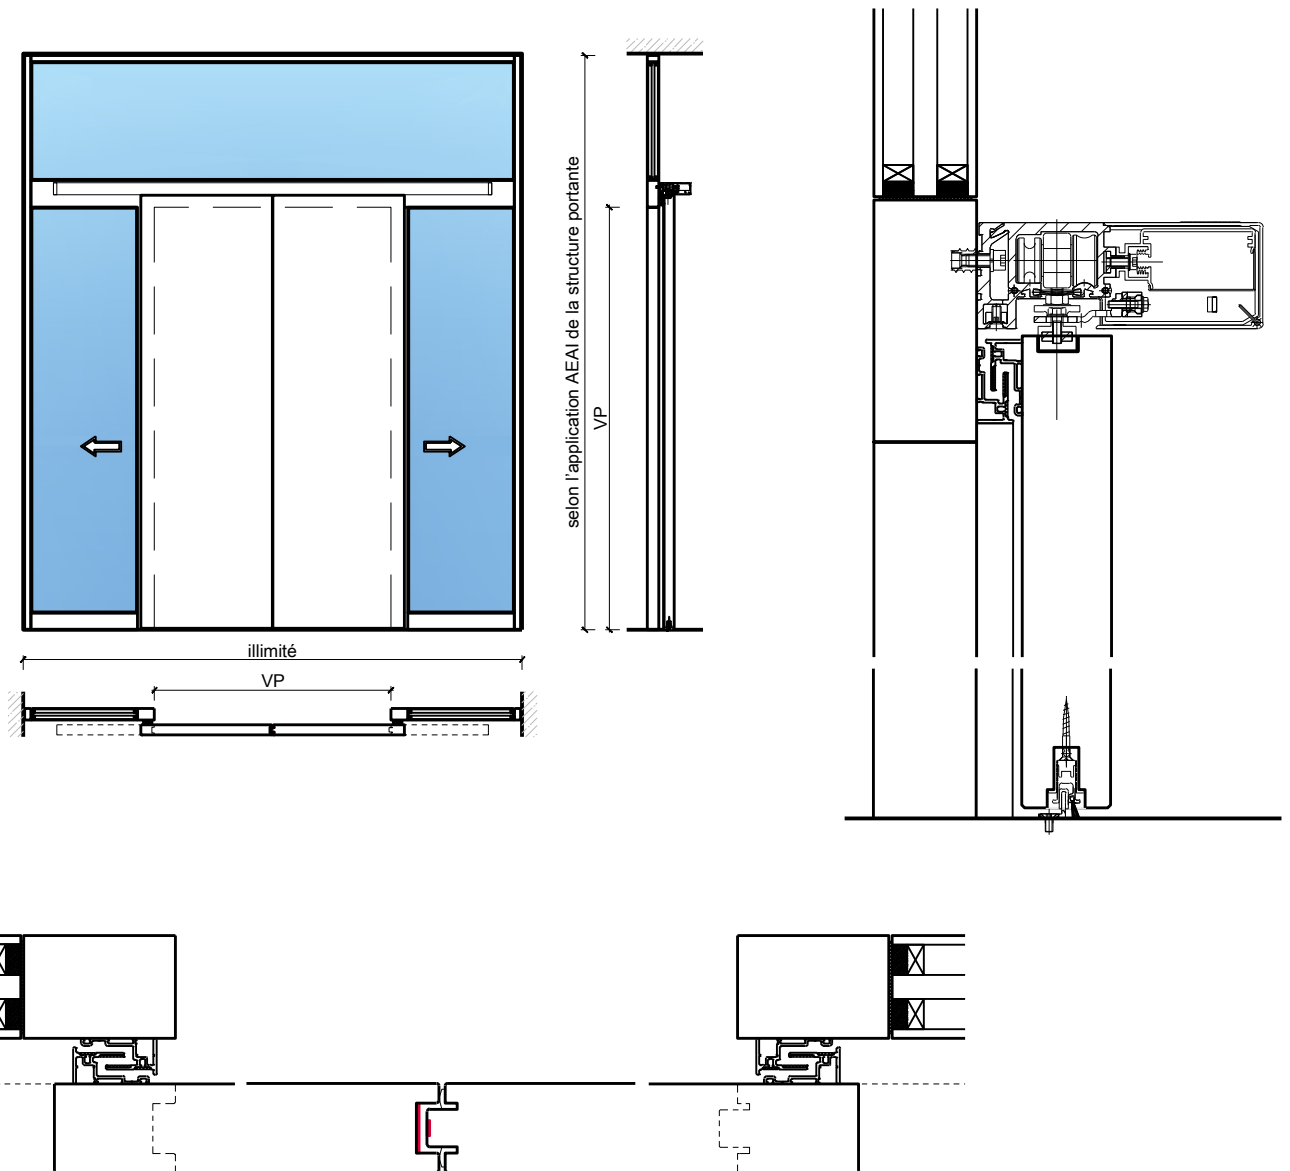

Porte coulissante à 2 vantaux EI30 Porte pleine avec insert en verre en option, dans les systèmes de parois pleines FST

Automatique

Weitere mögliche Ausführungsvarianten und Multifunktionen auf Anfrage.

FeuerschutzTeam AG
Kirchstrasse 3 ■ 5505 Brunegg
Tel. 041 810 35 31 Fax. 041 810 35 32 10 35 32

33137 / 33135

10-Sept.-24