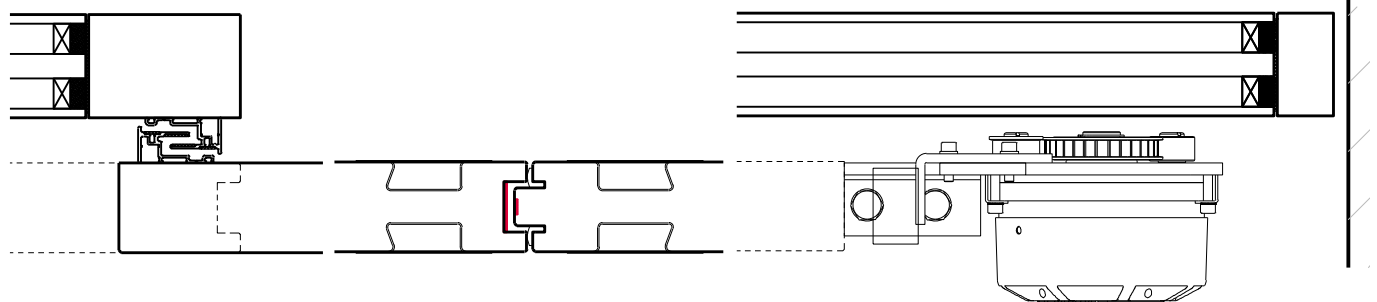

# Porte coulissante à 2 vantaux EI30 Porte pleine avec insert en verre en option, dans les systèmes de parois pleines FST

Manuelle avec ressort de fermeture

Weitere mögliche Ausführungsvarianten und Multifunktionen auf Anfrage.