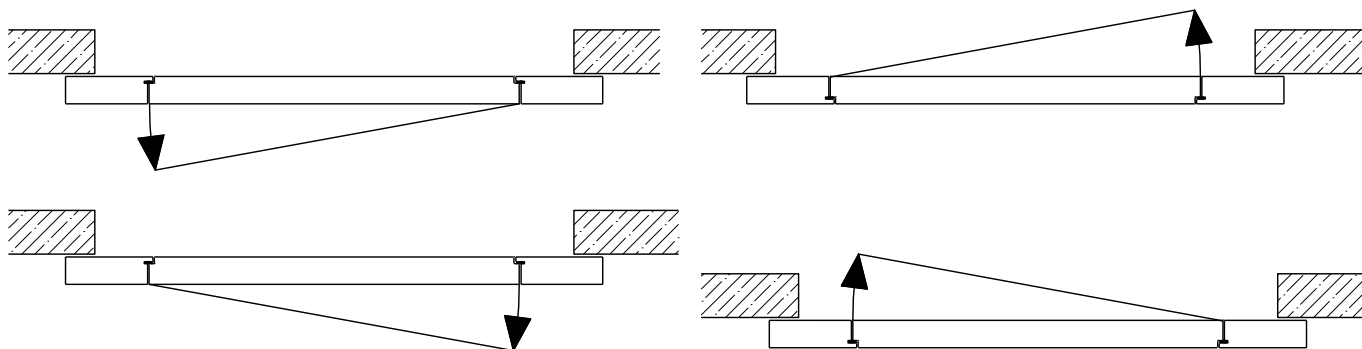

Porte coulissante à 2 vantaux EI30 Porte pleine avec insert en verre en option, dans les systèmes de parois pleines FST

Porte de service

Autres variantes d'exécution et multifonctions possibles sur demande.

FeuerschutzTeam AG
Kirchstrasse 3 ■ 5505 Brunegg
Tel. 041 810 35 31 Fax. 041 810 35 32 10 35 32

33137 / 33135

10-Sept.-24