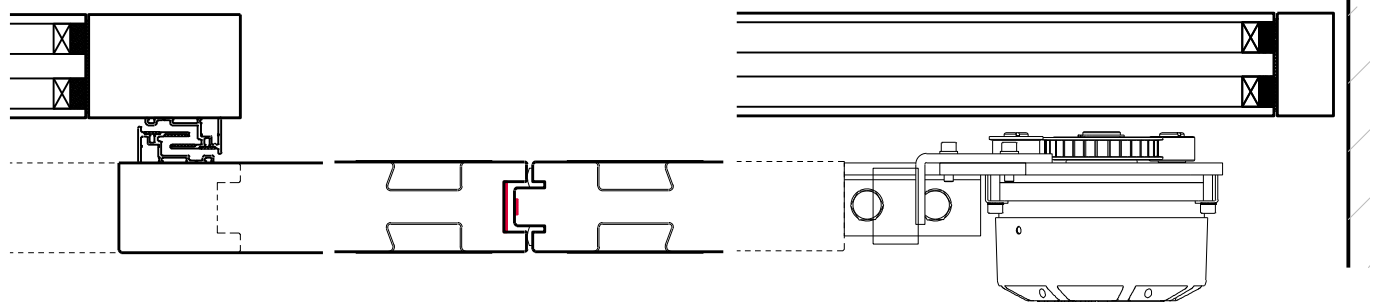

Porte coulissante à 2 vantaux EI30 Porte pleine avec insert en verre en option, dans les systèmes de parois pleines FST

Manuelle avec ressort de fermeture

Weitere mögliche Ausführungsvarianten und Multifunktionen auf Anfrage.

FeuerschutzTeam AG
Kirchstrasse 3 ■ 5505 Brunegg
Tel. 041 810 35 31 Fax. 041 810 35 32 10 35 32

33137 / 33135

10-Sept.-24