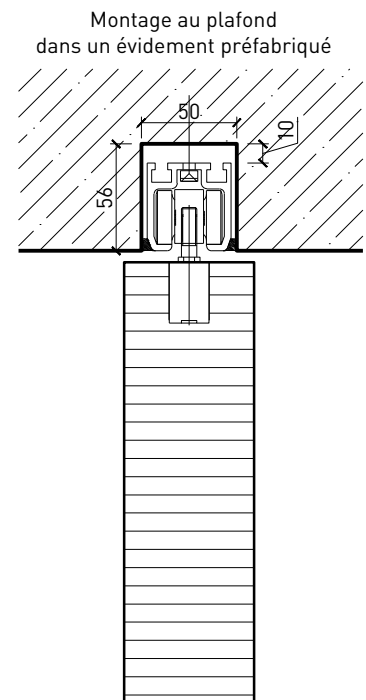

Porte coulissante à 1 vantail EI30 Porte pleine avec vantail rabattable

Raccordement au sol et au plafond