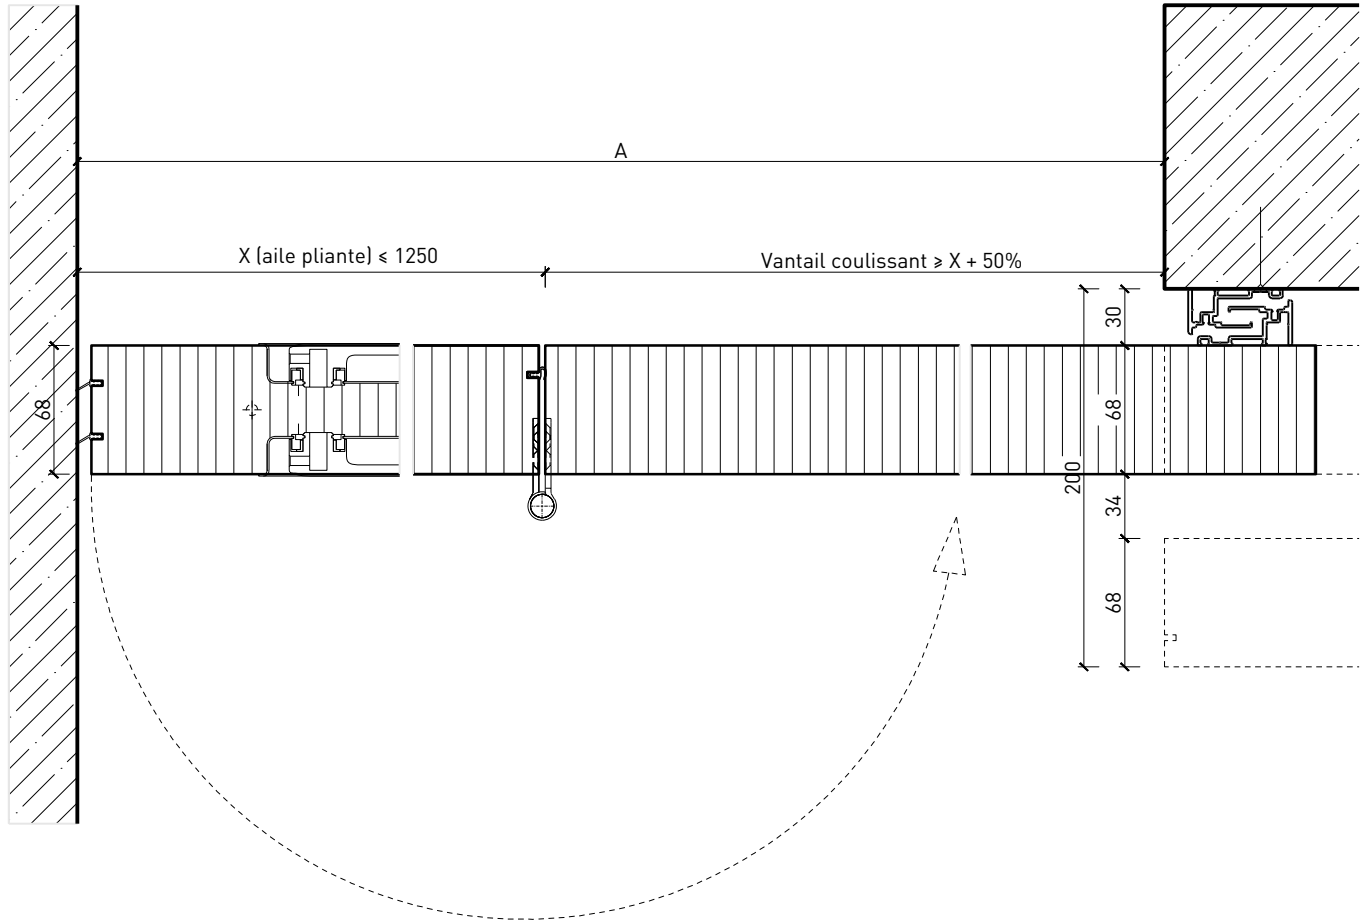

Porte coulissante à 1 vantail EI30 Porte pleine avec vantail rabattable

Porte coulissante avec vantail rabattable

Battant - porte coulissante avec panneau de porte 68 mm

Autres variantes d'exécution et multifonctions possibles sur demande.

FeuerschutzTeam AG
Kirchstrasse 3 ■ 5505 Brunegg
Tel. 041 810 35 31 Fax. 041 810 35 32

26364 / 26365

1-Aug.-24