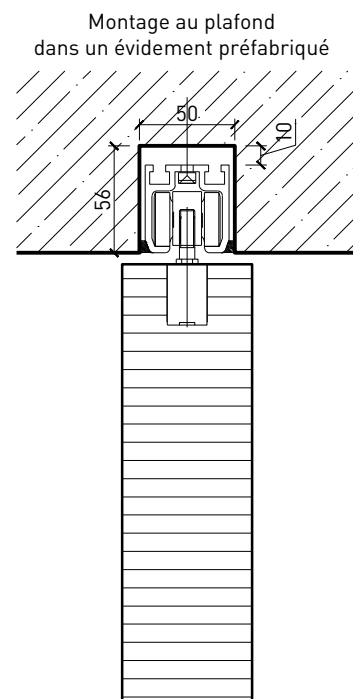

Porte coulissante à 1 vantail EI30 Porte pleine avec vantail rabattable

Raccordement au sol et au plafond