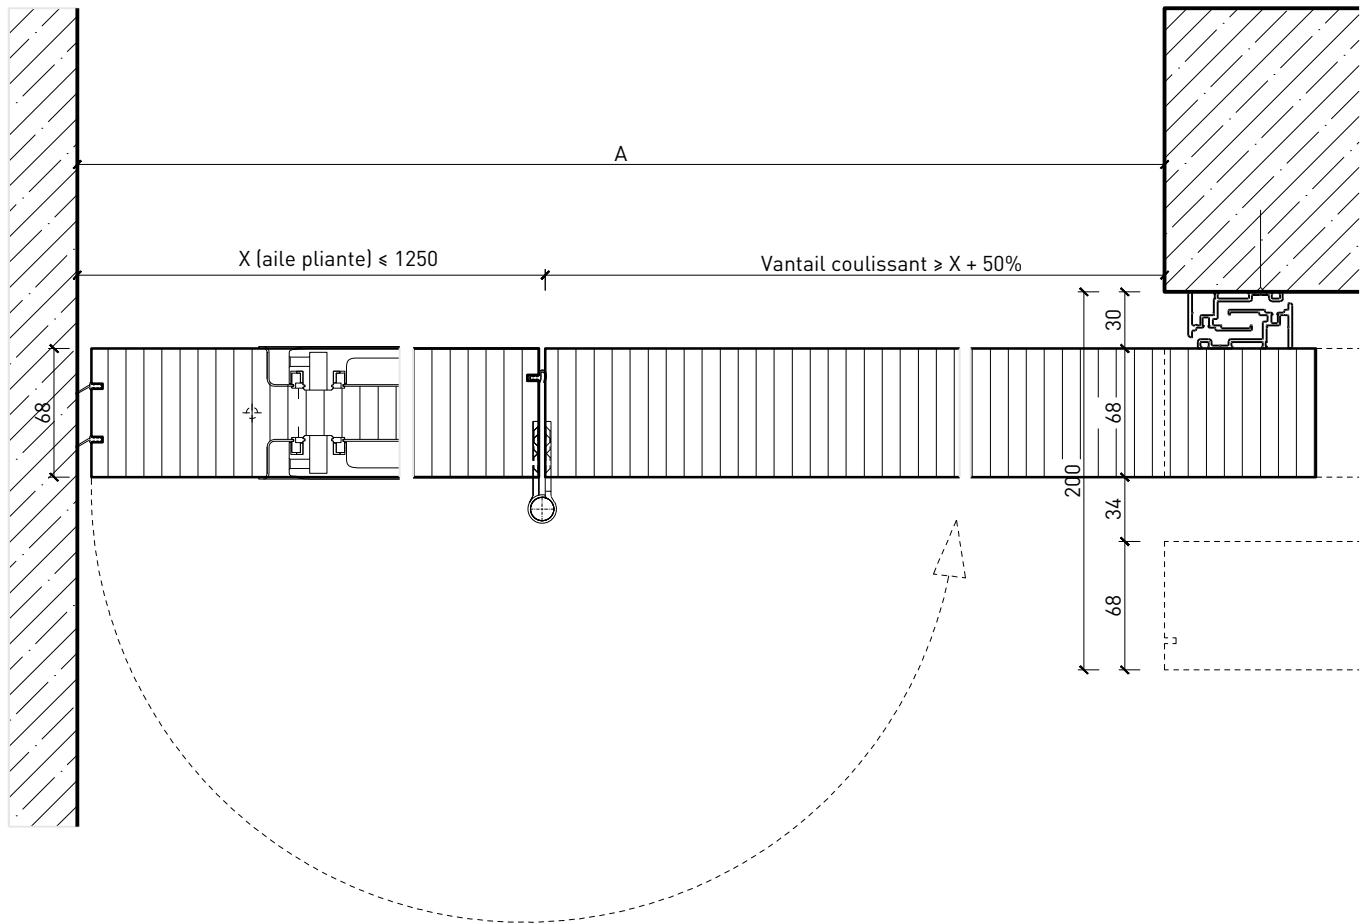

Porte coulissante à 1 vantail EI30 Porte pleine avec vantail rabattable

Caractéristiques

Caractéristique		Porte coulissante à 1 vantail EI30	Porte pleine avec vantail rabattable
Fonctions	Protection incendie (EN 1634-1)	EI30	
	Fonctionnement continu (EN 1191)	-	
	Protection contre fumées (EN 1634-3)	-	
	Isolation acoustique (EN ISO 10140-2)	-	
	Anti-panique (EN 179)	oui (porte de service)	
	Anti-panique (EN 1125)	-	
	Protection contre les effractions (EN 1627)	-	
	Protection pare-balles (EN 1522)	-	
	Classe climatique (EN 12219)	3c - 3e	
	Local humide (EN 16580)	-	
	Salle d'eau (EN 16580)	-	
Intégration (la structure de paroi est liée à la fonction)	Cloison légère (EN 1363-1)	oui	
	Mur massif (EN 1363-1)	oui	
	Murs Lignum (STP)	oui	
	Systèmes murales (selon homologation)	-	
Essences		Bois feuillus	
Formes spéciales		-	
Porte de service	Intégration	oui	
vtx. rabattables	Intégration	oui	
Vitre / remplissage	Intégration d'une vitre	oui	
	Intégration de remplissage	-	
Entraînements	Manuel	oui	
	Fermeture automatique	oui	
	Automatique	-	
Surfaces décoratives	Métaux (acier inoxydable, acier, laiton, (collé) sur toute ou parties de la surface)	oui	
	Verre ≤ 4 mm collé sur l'ouvrant	-	
	Couche supérieure combustible	oui	
	Fraisages décoratifs	oui	

Autres variantes d'exécution et multifonctions possibles sur demande

Porte coulissante à 1 vantail EI30 Porte pleine avec vantail rabattable

Porte coulissante avec vantail rabattable

Battant - porte coulissante avec panneau de porte 68 mm