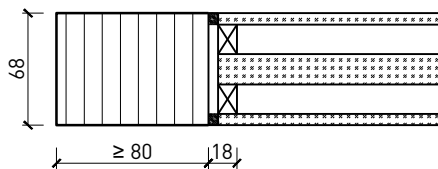

Porte coulissante à 1 vantail EI30 Porte pleine avec vantail rabattable

Vitrages pour porte battante intégrée

Glas mittig
Glasleisten gerade

Plano-Verglasung

Weitere mögliche Ausführungsvarianten und Multifunktionen auf Anfrage.