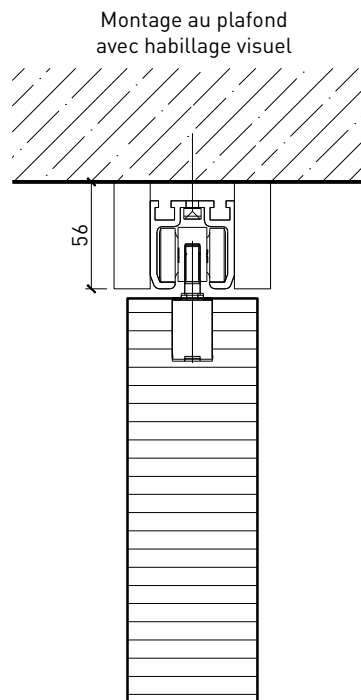

Porte coulissante à 1 vantail EI30 Porte pleine avec vantail rabattable

Raccordement au sol et au plafond