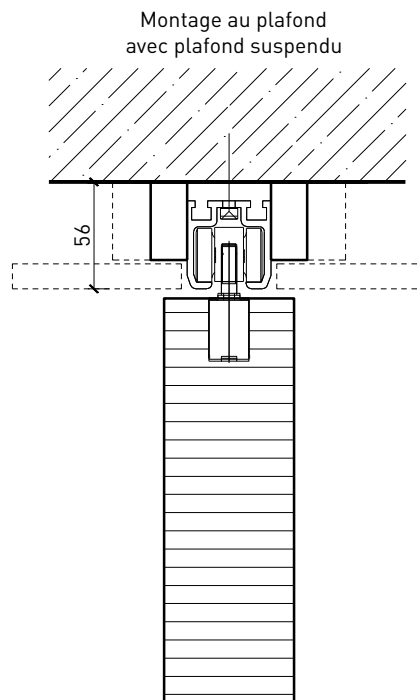

Porte coulissante à 1 vantail EI30 Porte pleine avec vantail rabattable

Raccordement au sol et au plafond