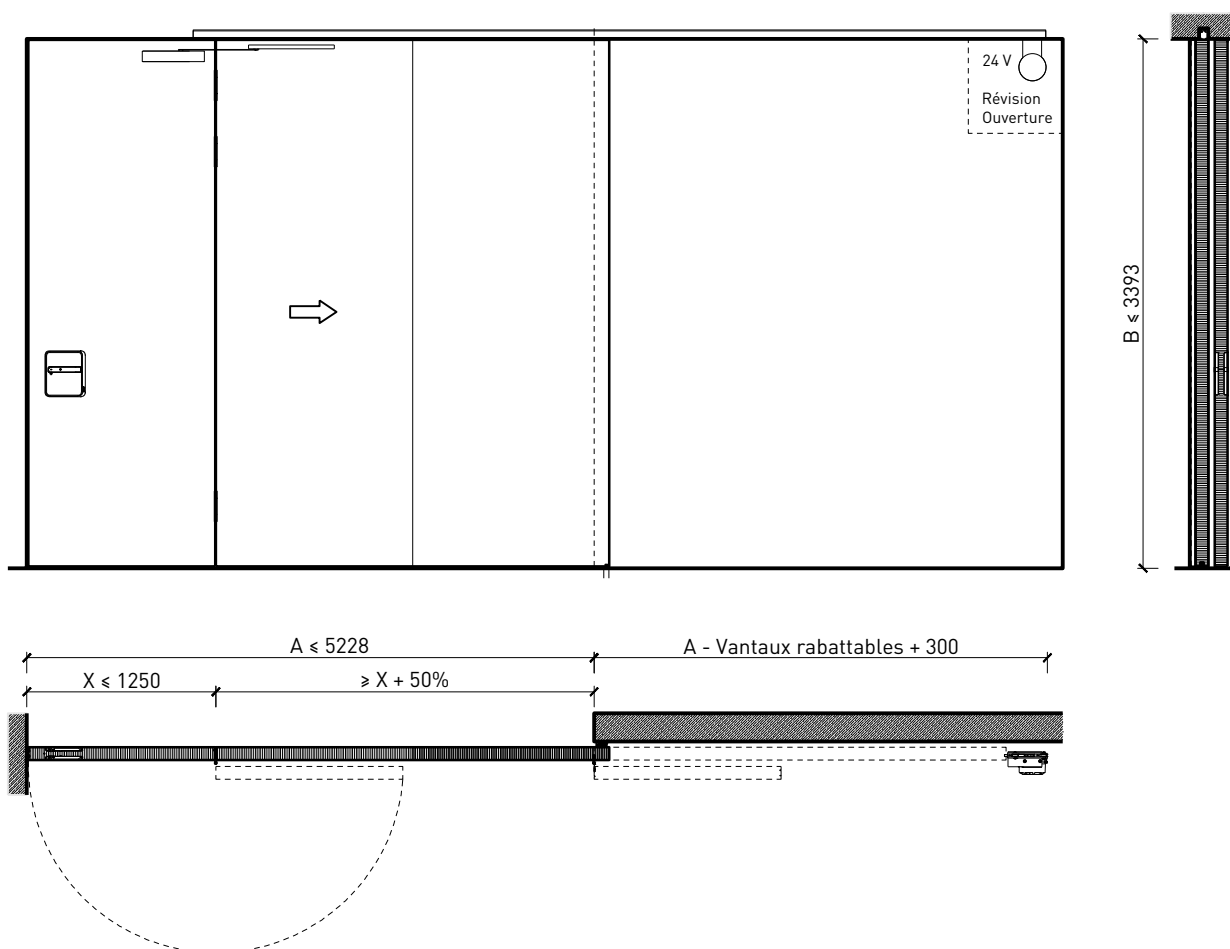

Porte coulissante à 1 vantail EI30 Porte pleine avec vantail rabattable

Porte coulissante à 1 vantail EI30 Porte pleine avec vantail rabattable

Vue d'ensemble

Description:

- Porte coulissante coupe-feu EI30 avec battant de porte rabattable

Montage:

- À fleur de plafond
- Sous plafond

Intégration dans:

- Mur massif
- Cloison légère

Essences pour huisseries:

- Feuillus

Ouvrants:

- Portes planes de 68 mm