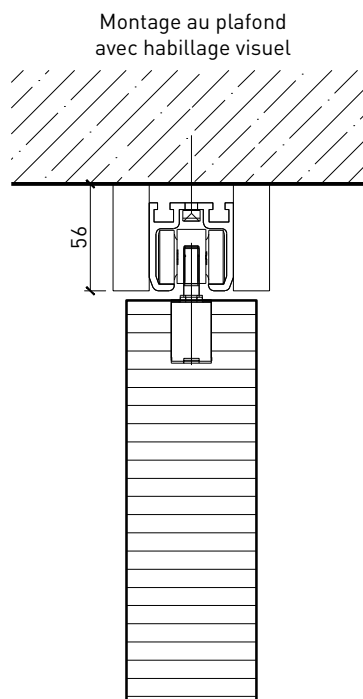

Porte coulissante à 1 vantail EI30 Porte pleine avec vantail rabattable

Raccordement au sol et au plafond