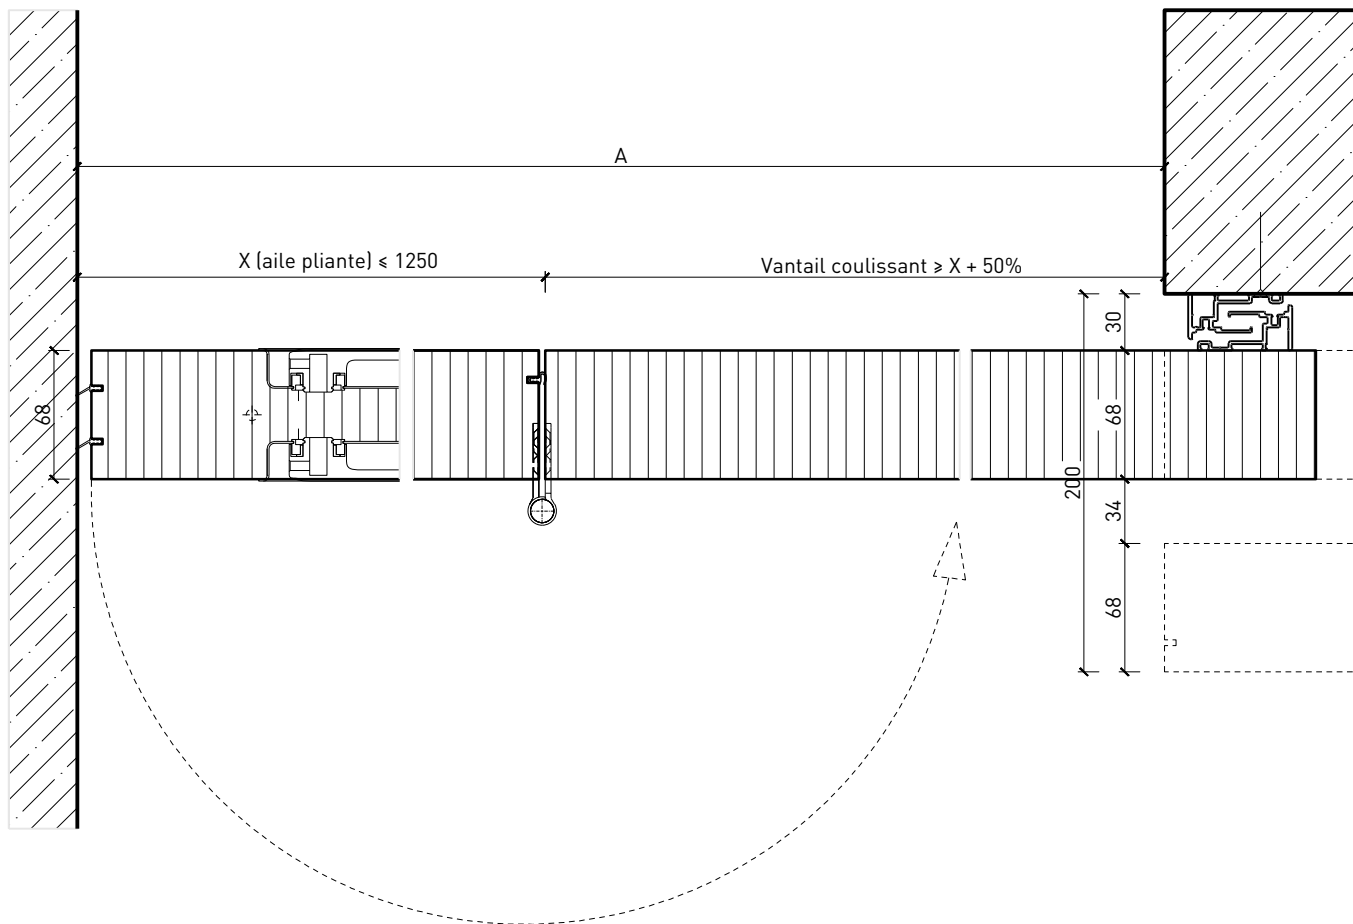

Porte coulissante à 1 vantail EI30 Porte pleine avec vantail rabattable

Porte coulissante avec vantail rabattable

Battant - porte coulissante avec panneau de porte 68 mm

Autres variantes d'exécution et multifonctions possibles sur demande.

FeuerschutzTeam AG
Kirchstrasse 3 ■ 5505 Brunegg
Tel. 041 810 35 31 Fax. 041 810 35 32

26364 / 26365

1-Aug.-24