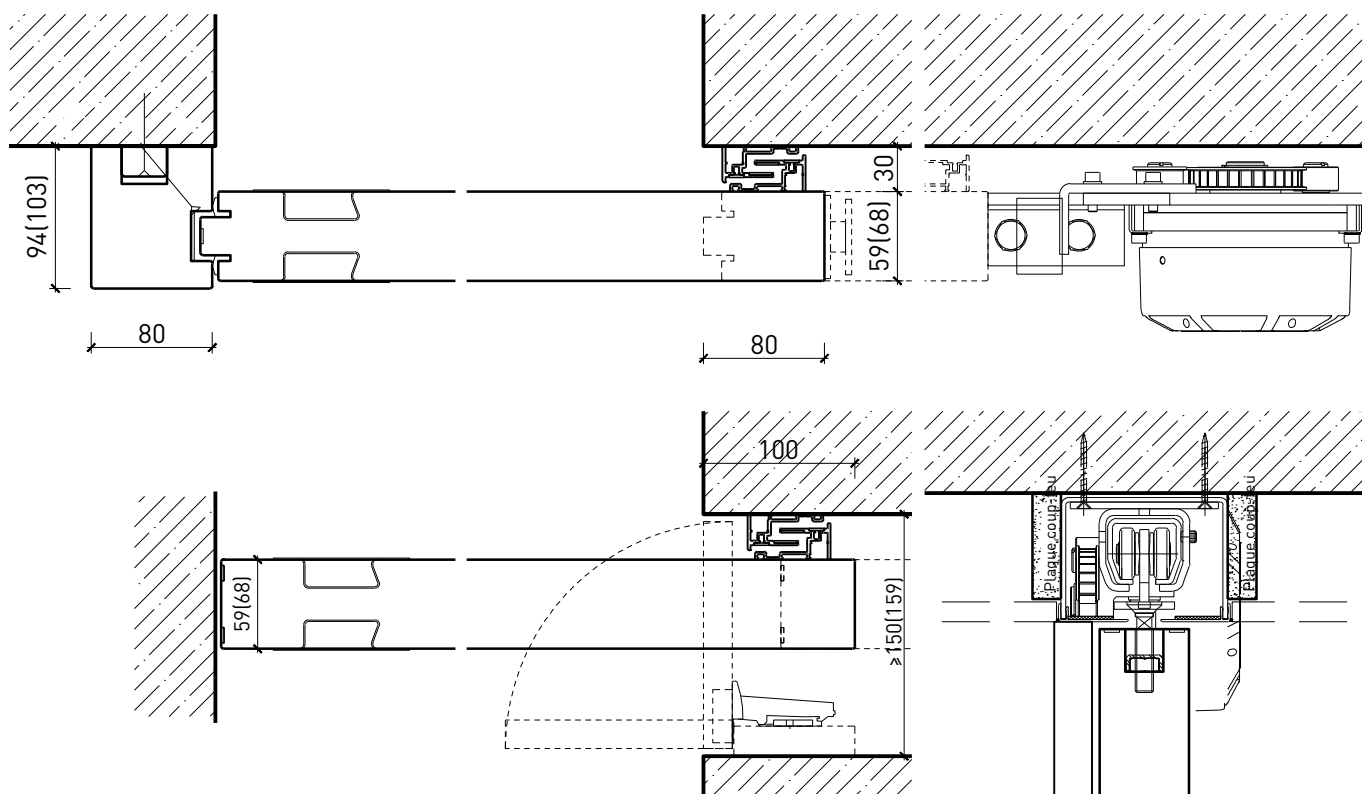

Porte coulissante à 1 vantail EI30 Porte pleine avec insert en verre en option

Manuelle avec ressort de fermeture (montage affleurant avec le plafond)

Autres variantes d'exécution et multifonctions possibles sur demande.

FeuerschutzTeam AG
Kirchstrasse 3 ■ 5505 Brunegg
Tel. 041 810 35 31 Fax. 041 810 35 32

26364 / 26365

1-Aug.-24