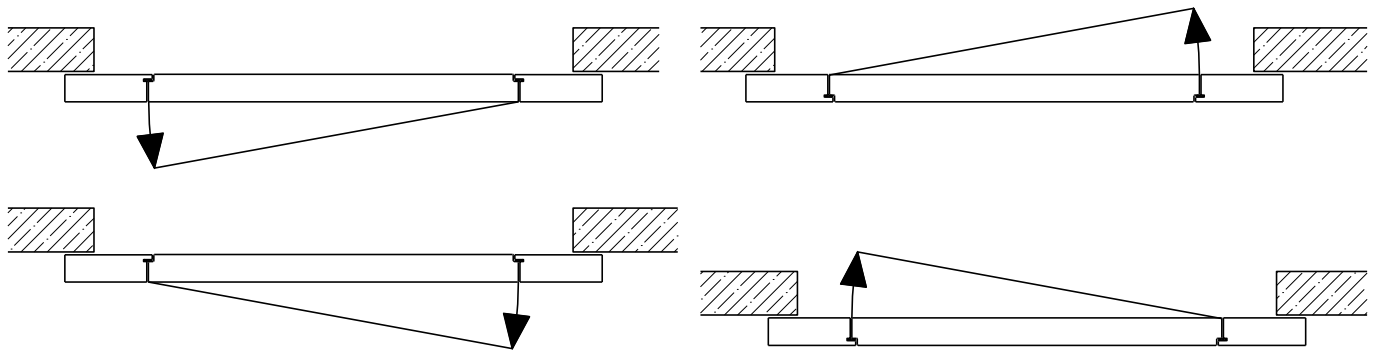

26364 / 26365

1-Aug.-24

Porte coulissante à 1 vantail EI30 Porte pleine avec insert en verre en option

Automatique

Autres variantes d'exécution et multifonctions possibles sur demande.

FeuerschutzTeam AG
Kirchstrasse 3 ■ 5505 Brunegg
Tel. 041 810 35 31 Fax. 041 810 35 32

26364 / 26365

1-Aug.-24

Porte coulissante à 1 vantail EI30 Porte pleine avec insert en verre en option

Porte de service

Autres variantes d'exécution et multifonctions possibles sur demande.

Porte coulissante à 1 vantail EI30 Porte pleine avec insert en verre en option