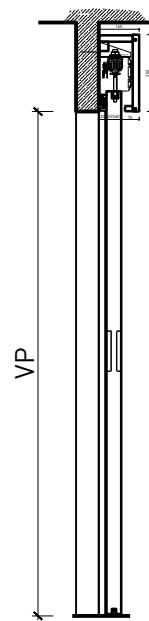

Porte coulissante à 1 vantail EI30 Porte pleine avec insert en verre en option

Porte coulissante à 1 vantail EI30 Porte pleine avec insert en verre en option

Vue d'ensemble

Description:

- Porte coulissante coupe-feu EI30
- Porte coulissante manuelle
- Fermeture automatique en cas d'incendie avec des poids de fermeture / ressorts de fermeture disposés à l'avant ou à l'arrière
- Porte coulissante automatique
- Vitrage en option
- Porte de service à 1 ou 2 vtx.

Montage:

- À fleur de plafond
- Sous plafond
- Contre mûr ou linteau

Essences pour huisseries:

- Feuillus

Intégration dans:

- Mur massif
- Cloison légère

Parties latérales sous forme de:

- Vitrages fixes
- Parois pleines

1-Aug.-24

Porte coulissante à 1 vantail EI30 Porte pleine avec insert en verre en option

Manuelle avec ressort de fermeture

Autres variantes d'exécution et multifonctions possibles sur demande.

Porte coulissante à 1 vantail EI30 Porte pleine avec insert en verre en option