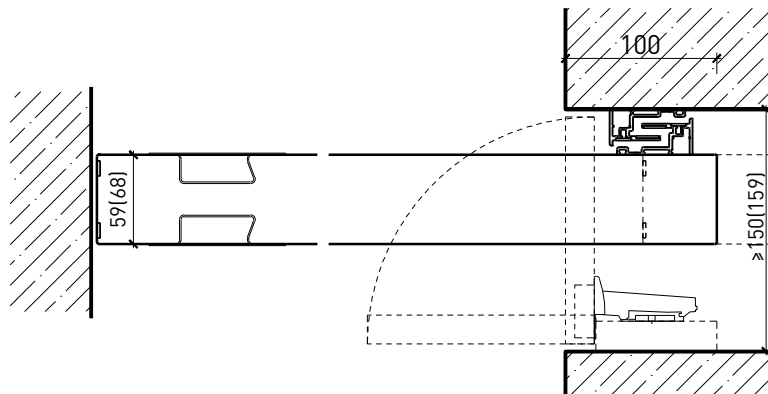

Porte coulissante à 1 vantail EI30 Porte pleine avec insert en verre en option

Manuelle avec contrepoids arrière

Autres variantes d'exécution et multifonctions possibles sur demande.