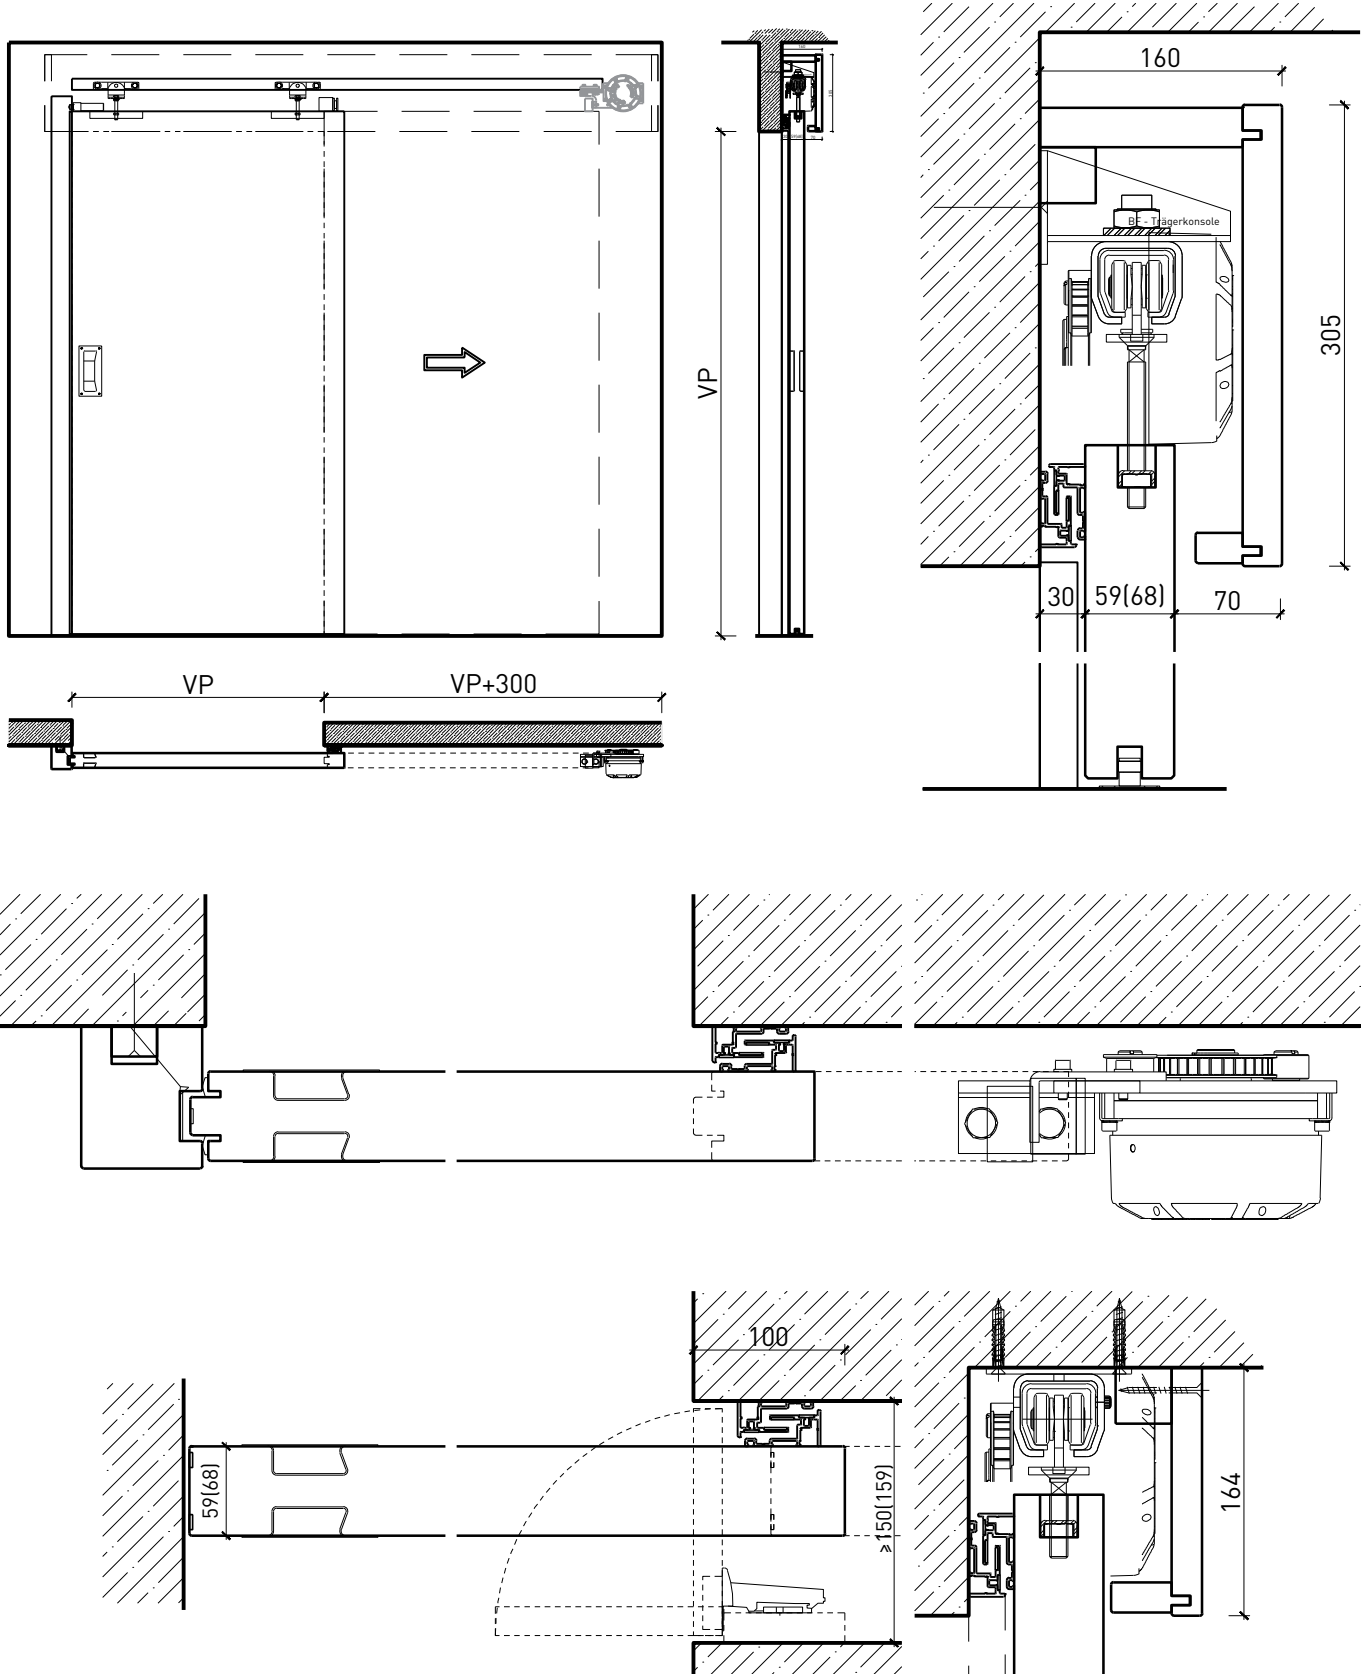

Porte coulissante à 1 vantail EI30 Porte pleine avec insert en verre en option

Manuelle avec ressort de fermeture

Autres variantes d'exécution et multifonctions possibles sur demande.