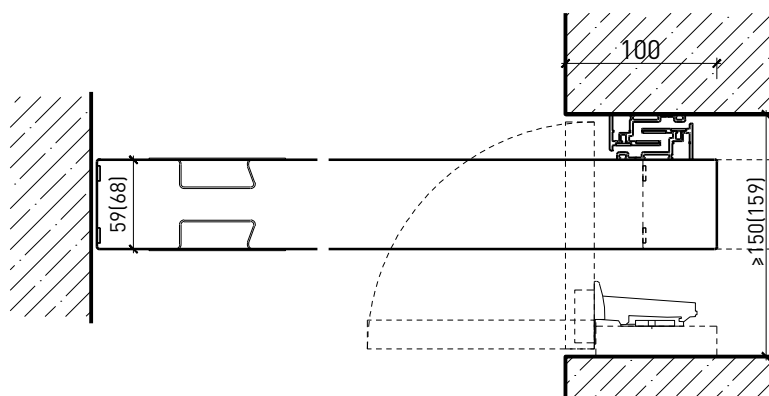

Porte coulissante à 1 vantail EI30 Porte pleine avec insert en verre en option

Manuelle avec contrepoids arrière

Autres variantes d'exécution et multifonctions possibles sur demande.

FeuerschutzTeam AG
Kirchstrasse 3 ■ 5505 Brunegg
Tel. 041 810 35 31 Fax. 041 810 35 32

26364 / 26365

1-Aug.-24