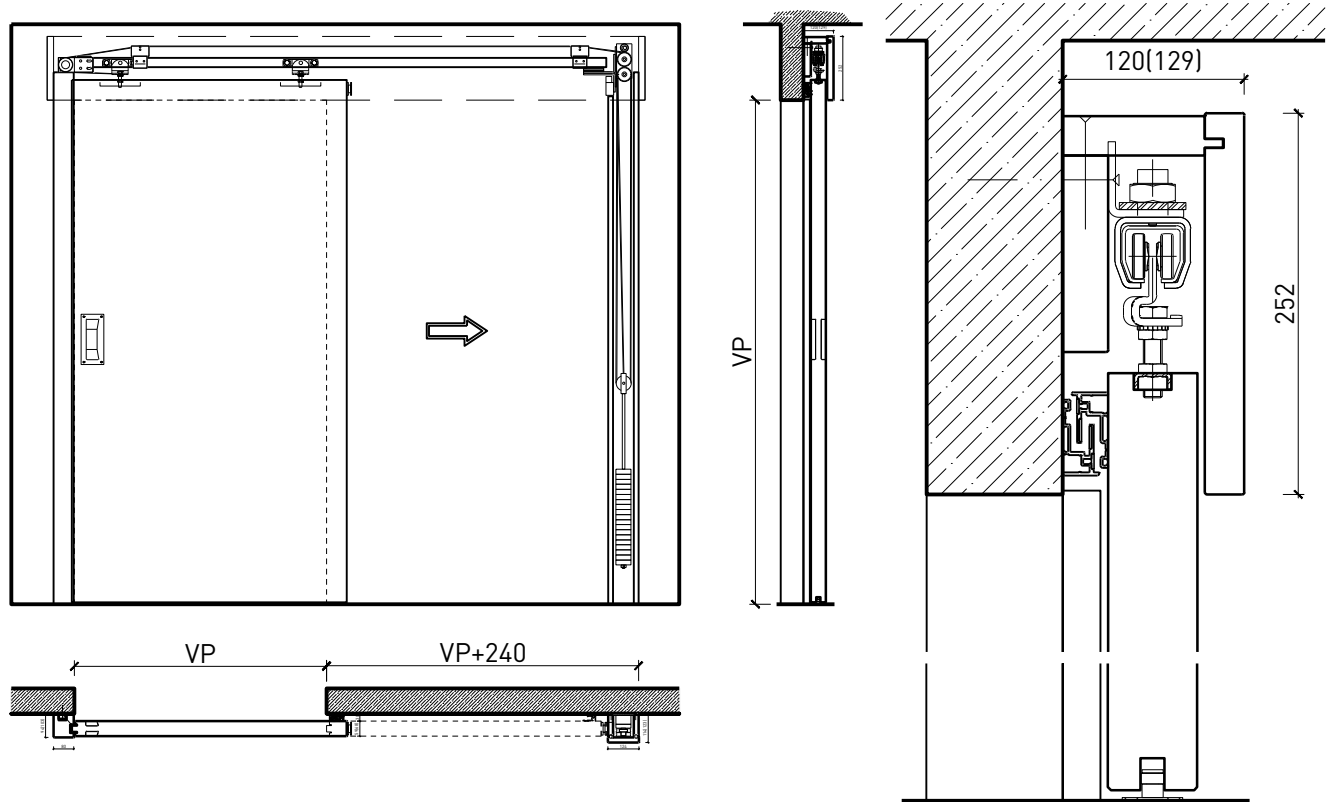

Porte coulissante à 1 vantail EI30 Porte pleine avec insert en verre en option

Manuelle avec contrepoids arrière

Autres variantes d'exécution et multifonctions possibles sur demande.

FeuerschutzTeam AG
Kirchstrasse 3 ■ 5505 Brunegg
Tel. 041 810 35 31 Fax. 041 810 35 32

26364 / 26365

1-Aug.-24