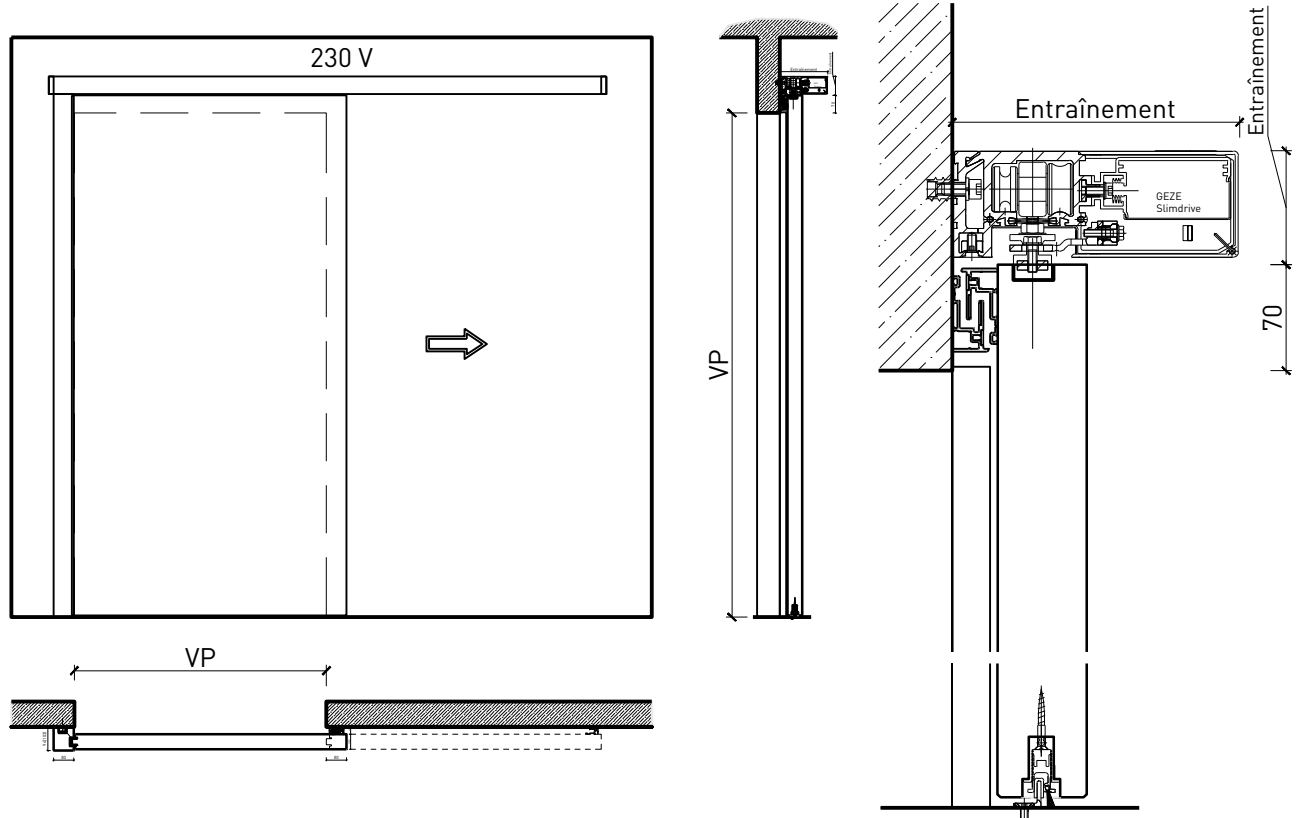

Porte coulissante à 1 vantail EI30 Porte pleine avec insert en verre en option

Automatique

Autres variantes d'exécution et multifonctions possibles sur demande.

FeuerschutzTeam AG
Kirchstrasse 3 ■ 5505 Brunegg
Tel. 041 810 35 31 Fax. 041 810 35 32

26364 / 26365

1-Aug.-24