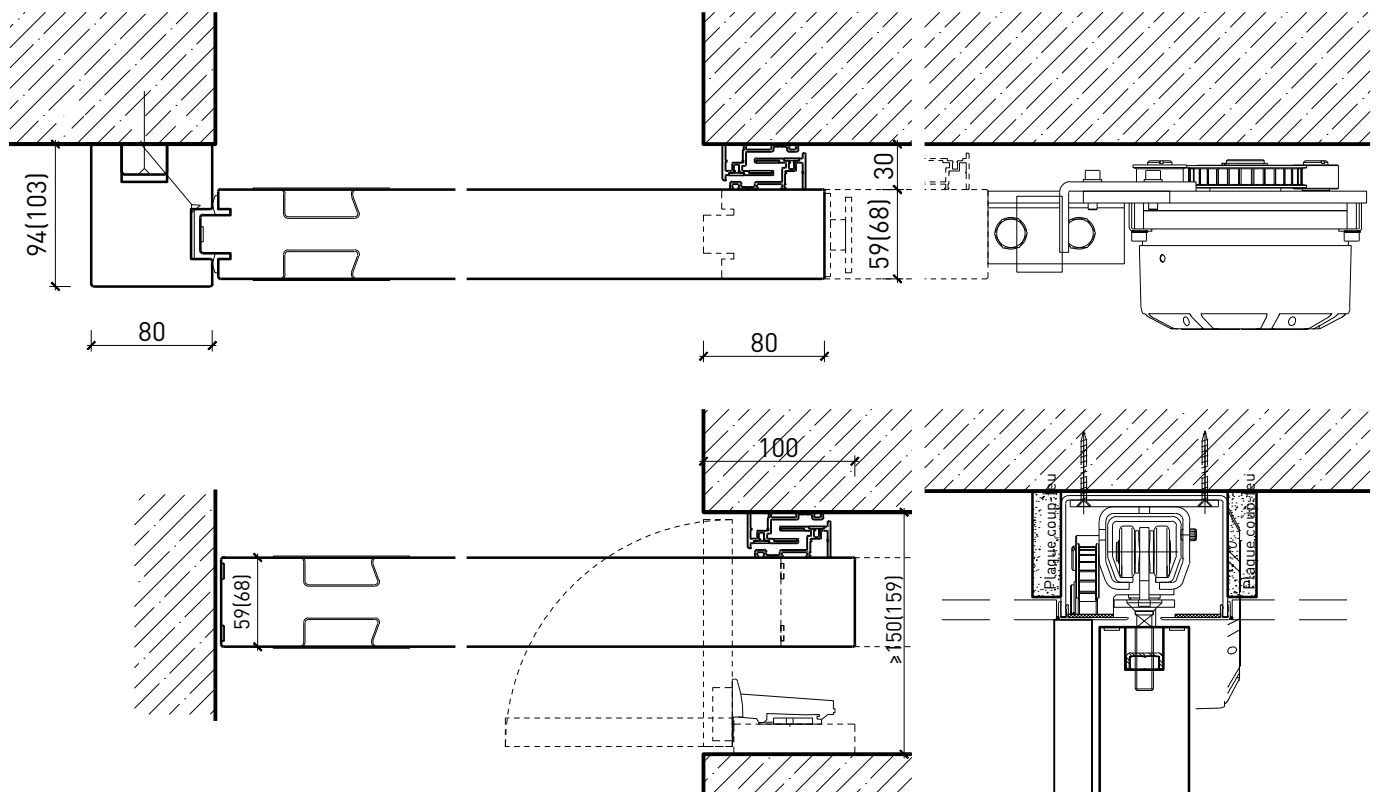

Porte coulissante à 1 vantail EI30 Porte pleine avec insert en verre en option

Caractéristiques

Caractéristique		Porte coulissante à 1 vantail EI30 Porte pleine 59 mm avec insert en verre en option	Porte coulissante à 1 vantail EI30 Porte pleine 68 mm avec insert en verre en option
Fonctions	Protection incendie (EN 1634-1)	EI30	
	Fonctionnement continu (EN 1191)	-	
	Protection contre fumées (EN 1634-3)	S200	
	Isolation acoustique (EN ISO 10140-2)	jusqu'à Rw 40 dB	jusqu'à Rw 41 dB (sans porte de service)
	Anti-panique (EN 179)	-	oui (porte de service)
	Anti-panique (EN 1125)	-	
	Protection contre les effractions (EN 1627)	-	
	Protection pare-balles (EN 1522)	-	
	Classe climatique (EN 12219)	3b - 2c	3c - 3e
	Local humide (EN 16580)	-	
	Salle d'eau (EN 16580)	-	
Intégration (la structure de paroi est lié à la fonction)	Cloison légère (EN 1363-1)	oui	
	Mur massif (EN 1363-1)	oui	
	Murs Lignum (STP)	oui	
	Systèmes murales (selon homologation)	-	
Essences	Bois feuillus		
Formes spéciales	-		
Porte de service	Intégration	-	oui
vtx. rabattables	Intégration	-	
Vitre / remplissage	Intégration d'une vitre	oui	
	Intégration de remplissage	-	
Entraînements	Manuel	oui	
	Fermeture automatique	oui	
	Automatique	oui	
Surfaces décoratives	Métaux (acier inoxydable, acier, laiton, (collé) sur toute ou parties de la surface)	oui	
	Verre ≤ 4 mm collé sur l'ouvrant	oui	
	Couche supérieure combustible	oui	
	Fraisages décoratifs	oui	

Porte coulissante à 1 vantail EI30 Porte pleine avec insert en verre en option

Manuelle avec ressort de fermeture

Autres variantes d'exécution et multifonctions possibles sur demande.

Porte coulissante à 1 vantail EI30 Porte pleine avec insert en verre en option

Manuelle avec ressort de fermeture (montage affleurant avec le plafond)

Autres variantes d'exécution et multifonctions possibles sur demande.

Porte coulissante à 1 vantail EI30 Porte pleine avec insert en verre en option