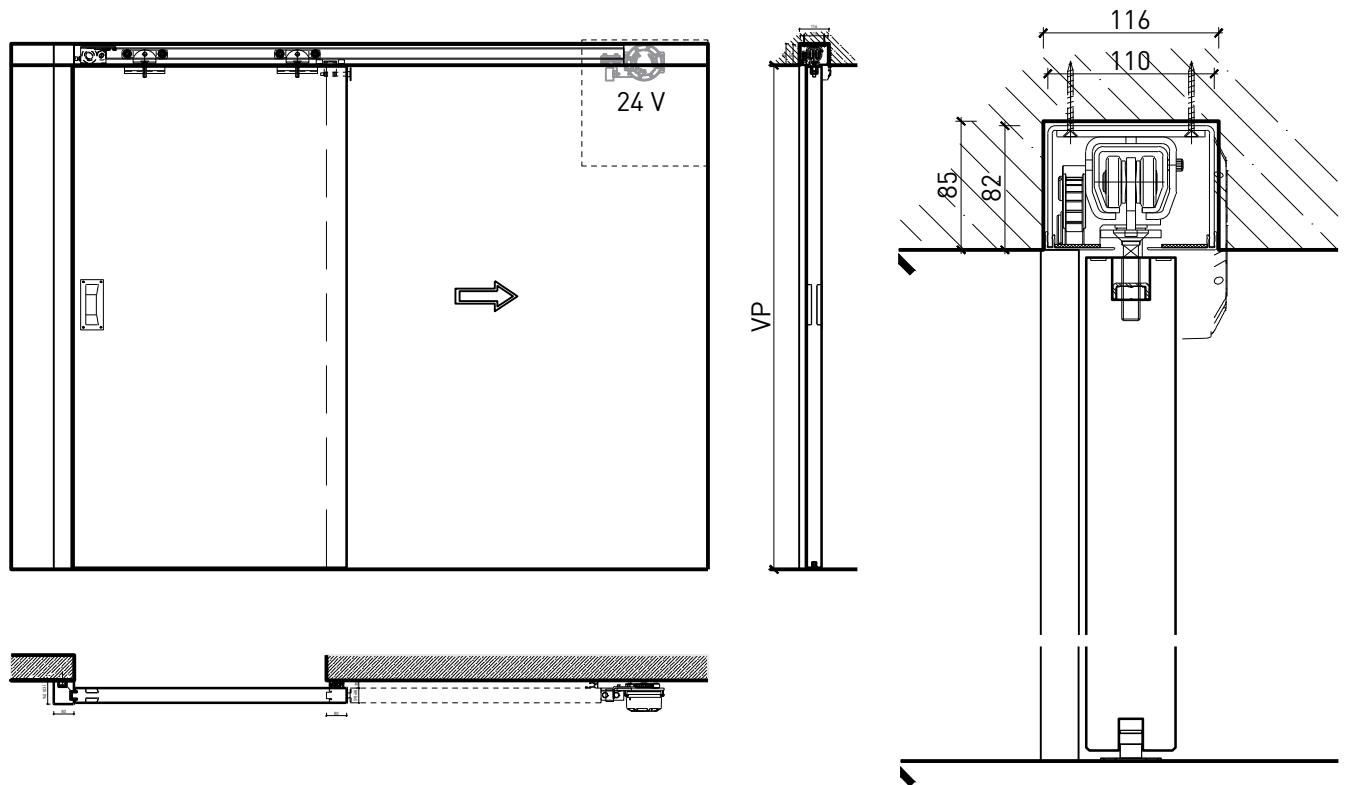

Porte coulissante à 1 vantail EI30 Porte pleine avec insert en verre en option

Manuelle avec ressort de fermeture (montage affleurant avec le plafond)

Autres variantes d'exécution et multifonctions possibles sur demande.