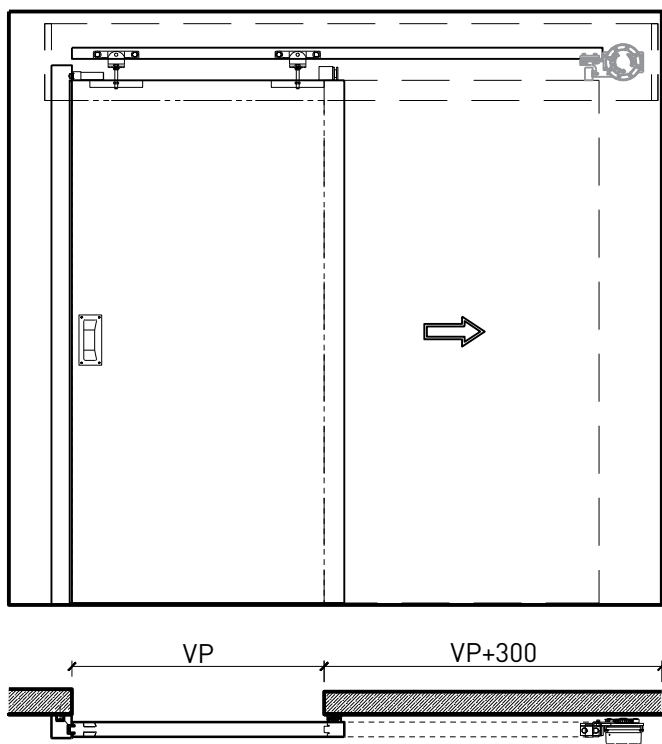

Porte coulissante à 1 vantail EI30 Porte pleine avec insert en verre en option

Manuelle avec ressort de fermeture

Autres variantes d'exécution et multifonctions possibles sur demande.