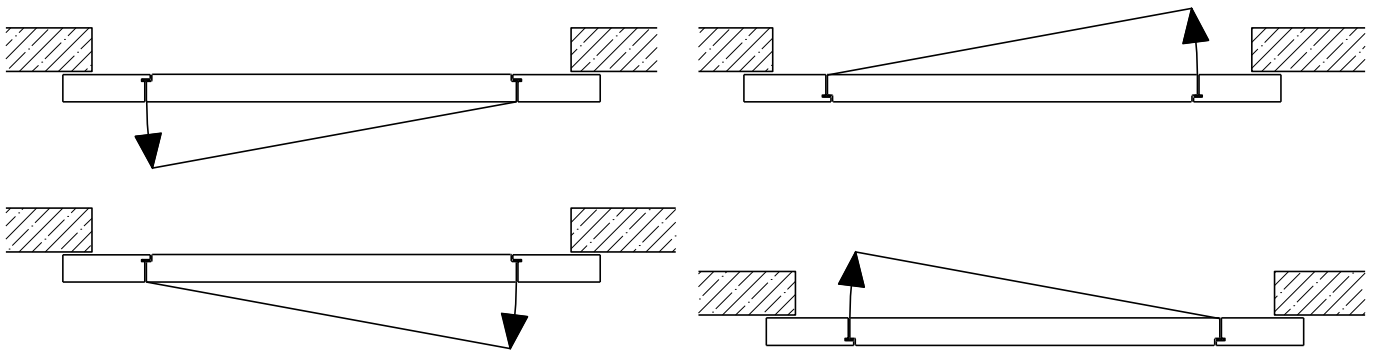

26364 / 26365

1-Aug.-24

Porte coulissante à 1 vantail EI30 Porte pleine avec insert en verre en option

Automatique

Autres variantes d'exécution et multifonctions possibles sur demande.

FeuerschutzTeam AG
Kirchstrasse 3 ■ 5505 Brunegg
Tel. 041 810 35 31 Fax. 041 810 35 32

26364 / 26365

1-Aug.-24

Porte coulissante à 1 vantail EI30 Porte pleine avec insert en verre en option

Porte de service

Autres variantes d'exécution et multifonctions possibles sur demande.

Porte coulissante à 1 vantail EI30 Porte pleine avec insert en verre en option