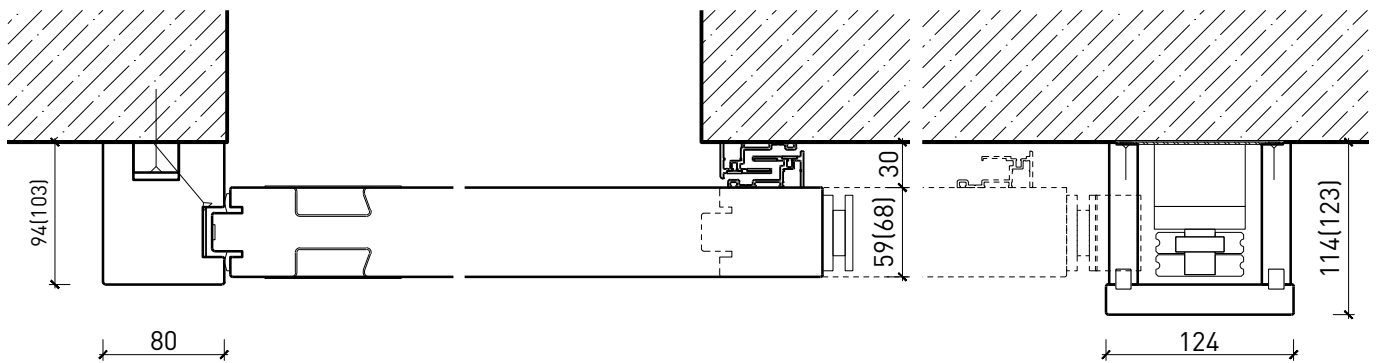

Porte coulissante à 1 vantail EI30 Porte pleine avec insert en verre en option

Manuelle avec contrepoids arrière

Autres variantes d'exécution et multifonctions possibles sur demande.

FeuerschutzTeam AG
Kirchstrasse 3 ■ 5505 Brunegg
Tel. 041 810 35 31 Fax. 041 810 35 32

26364 / 26365

1-Aug.-24