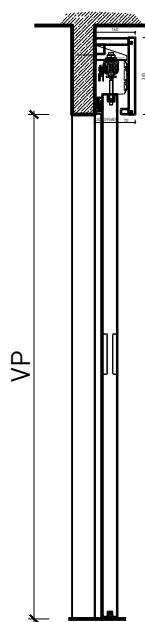

Porte coulissante à 1 vantail EI30 Porte pleine avec insert en verre en option

Porte coulissante à 1 vantail EI30 Porte pleine avec insert en verre en option

Vue d'ensemble

Description:

- Porte coulissante coupe-feu EI30
- Porte coulissante manuelle
- Fermeture automatique en cas d'incendie avec des poids de fermeture / ressorts de fermeture disposés à l'avant ou à l'arrière
- Porte coulissante automatique
- Vitrage en option
- Porte de service à 1 ou 2 vtx.

Montage:

- À fleur de plafond
- Sous plafond
- Contre mûr ou linteau

Essences pour huisseries:

- Feuillus

Intégration dans:

- Mur massif
- Cloison légère

Parties latérales sous forme de:

- Vitrages fixes
- Parois pleines

1-Aug.-24

Porte coulissante à 1 vantail EI30 Porte pleine avec insert en verre en option

Manuelle avec ressort de fermeture

Autres variantes d'exécution et multifonctions possibles sur demande.

Porte coulissante à 1 vantail EI30 Porte pleine avec insert en verre en option