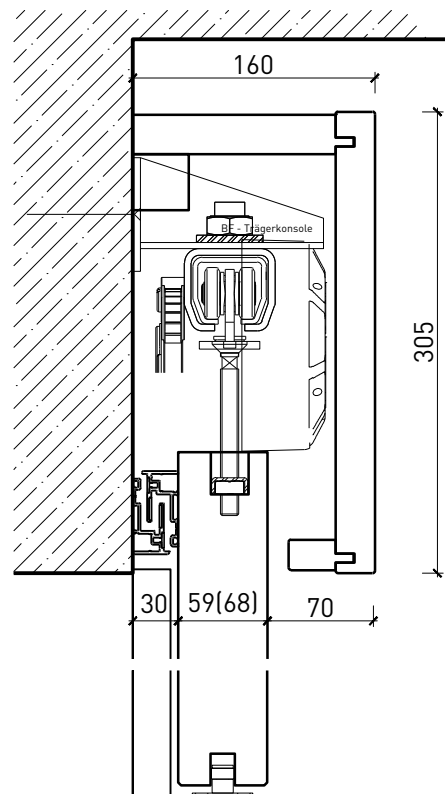

Porte coulissante à 1 vantail EI30 Porte pleine avec insert en verre en option

Manuelle avec ressort de fermeture

Autres variantes d'exécution et multifonctions possibles sur demande.