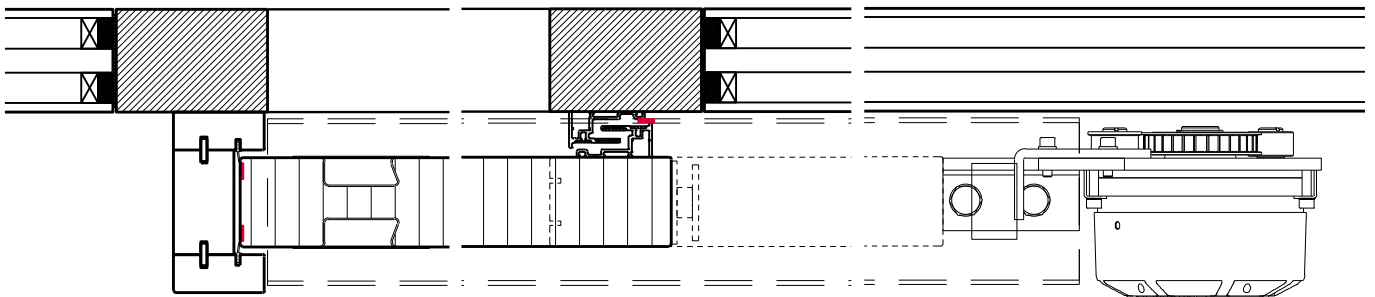

Porte coulissante à 1 vantail EI30 Porte pleine avec insert en verre en option dans les systèmes de parois pleines FST

Manuelle avec ressort de fermeture

Autres variantes d'exécution et multifonctions possibles sur demande.

FeuerschutzTeam AG
Kirchstrasse 3 ■ 5505 Brunegg
Tel. 041 810 35 31 Fax. 041 810 35 32 10 35 32

33100 / 33107

10-Sept.-24