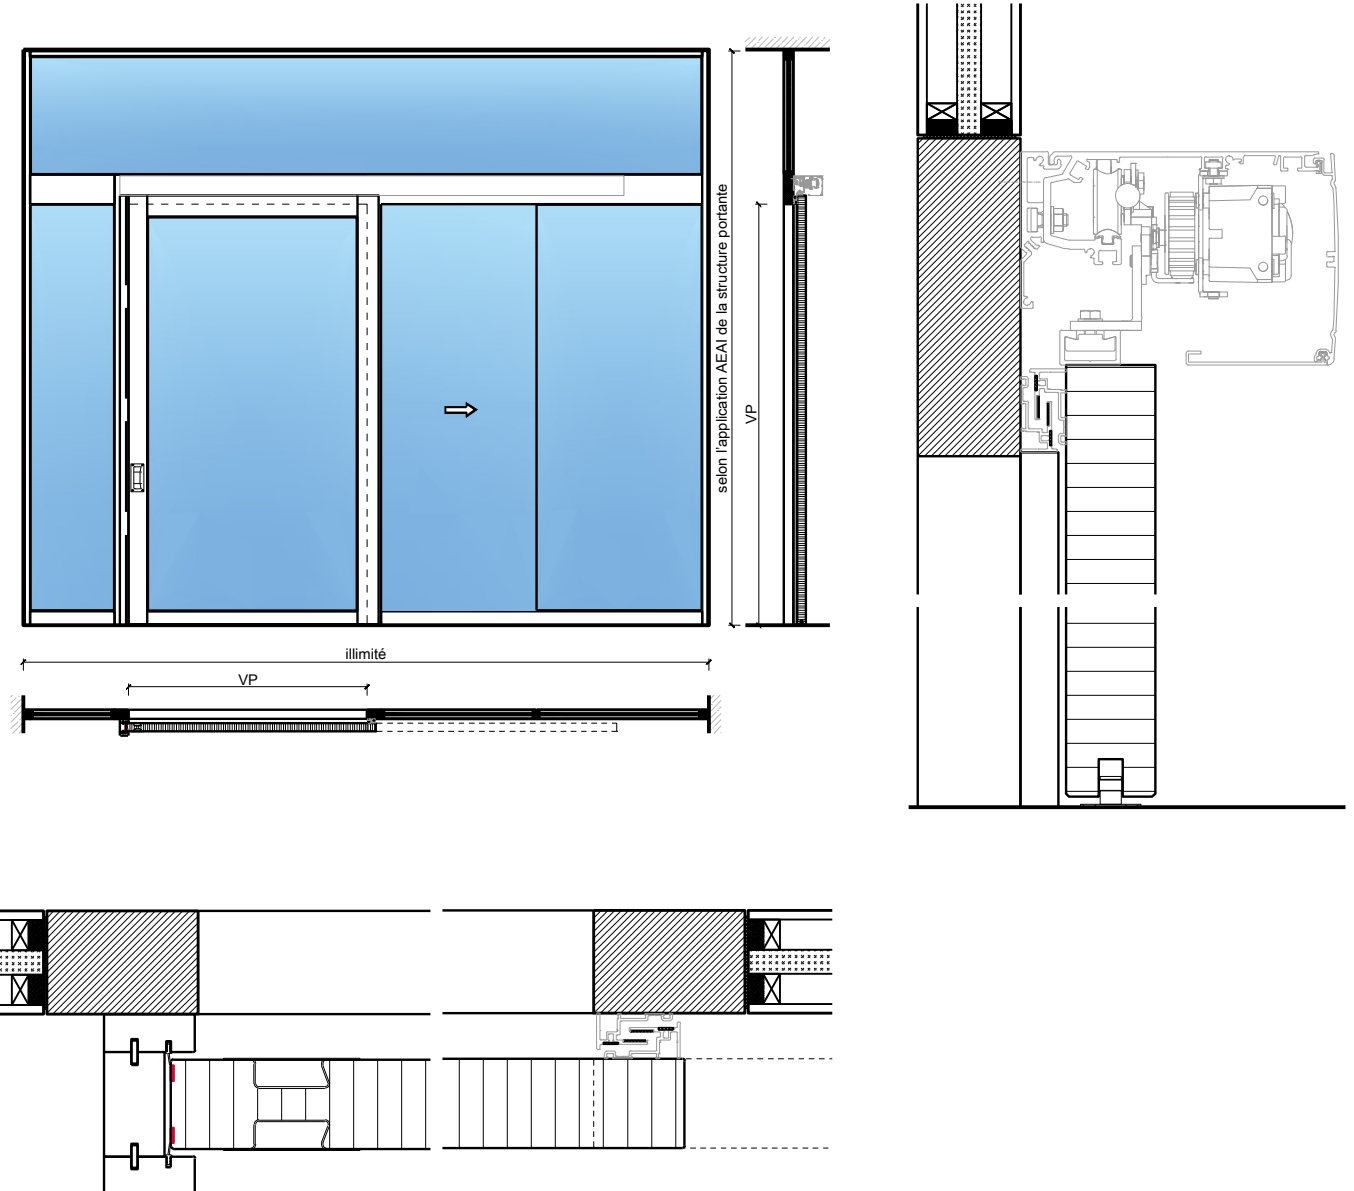

Porte coulissante à 1 vantail EI30 Porte pleine avec insert en verre en option dans les systèmes de parois pleines FST

Automatique

Weitere mögliche Ausführungsvarianten und Multifunktionen auf Anfrage.

FeuerschutzTeam AG
Kirchstrasse 3 ■ 5505 Brunegg
Tel. 041 810 35 31 Fax. 041 810 35 32 10 35 32

33100 / 33107

10-Sept.-24