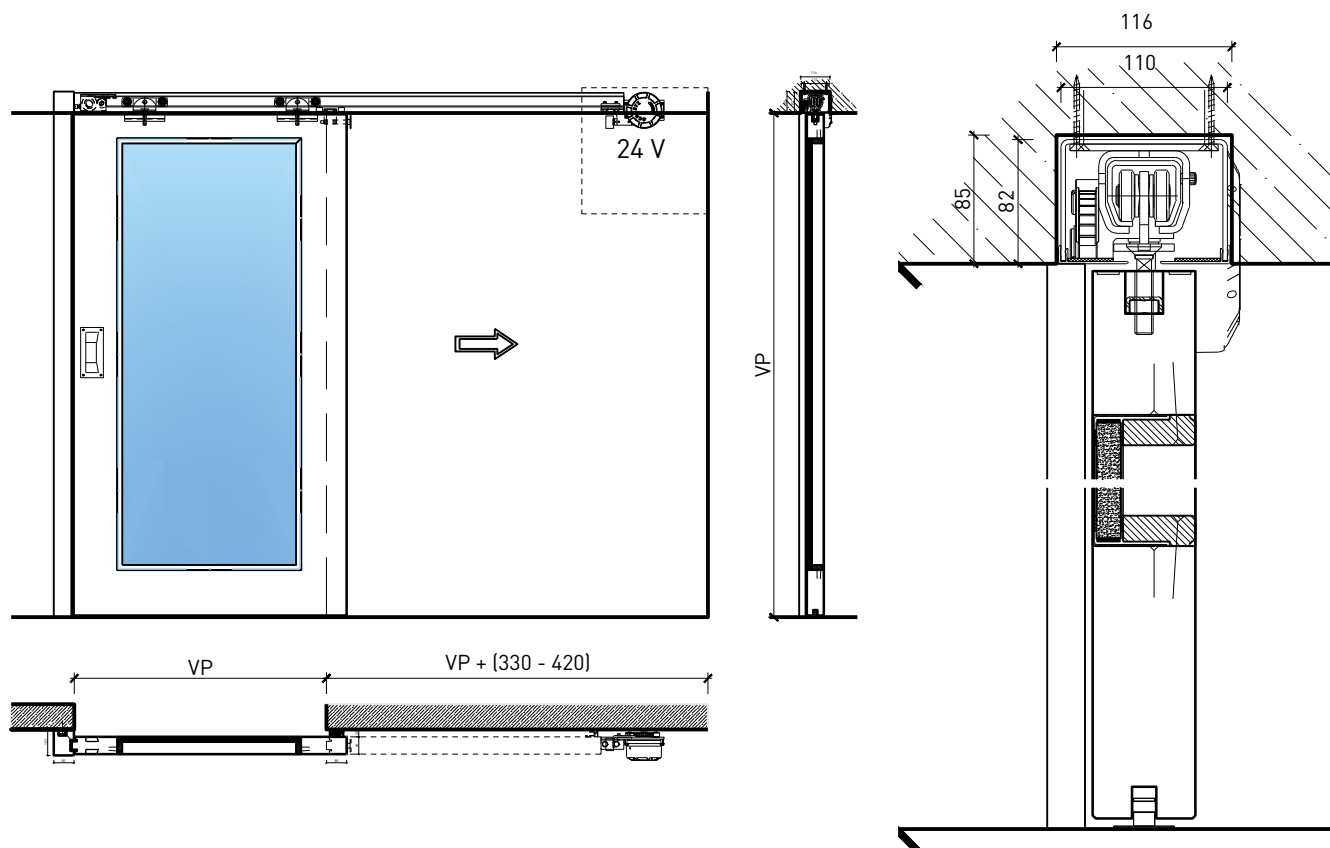

Porte coulissante à 1 vantail EI30 Porte à cadre

Porte coulissante à 1 vantail EI30 Porte à cadre

Vue d'ensemble

Description:

- Porte coulissante coupe-feu EI30
- Porte coulissante manuelle
- Fermeture automatique en cas d'incendie avec des poids de fermeture / ressorts de fermeture disposés à l'avant ou à l'arrière
- Porte coulissante automatique
- Vitrée
- Porte de service à 1 ou 2 vtx.

Porte coulissante à 1 vantail EI30 Porte à cadre

Manuelle avec ressort de fermeture

Autres variantes d'exécution et multifonctions possibles sur demande.

Porte coulissante à 1 vantail EI30 Porte à cadre

Manuelle avec ressort de fermeture (montage affleurant avec le plafond)