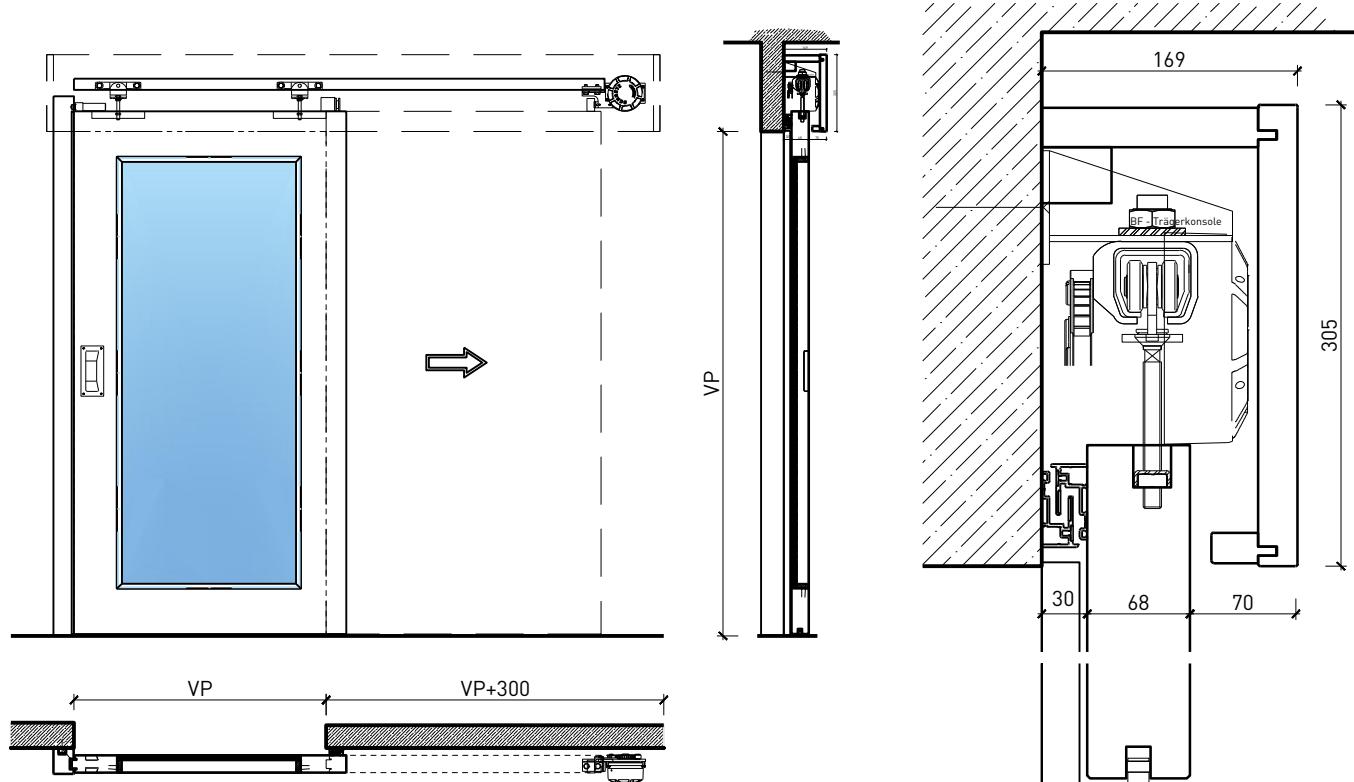

Porte coulissante à 1 vantail EI30 Porte à cadre

Manuelle avec ressort de fermeture

Autres variantes d'exécution et multifonctions possibles sur demande.