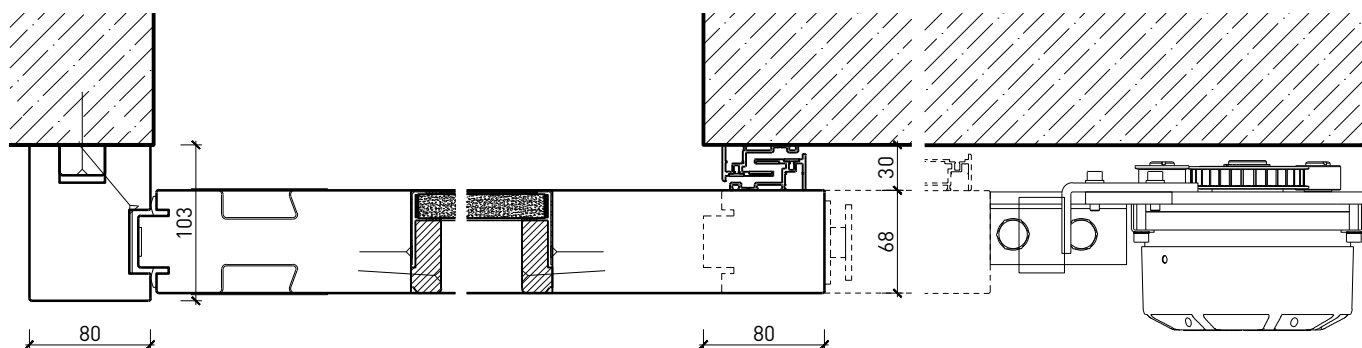

Porte coulissante à 1 vantail EI30 Porte à cadre

Manuelle avec ressort de fermeture

Autres variantes d'exécution et multifonctions possibles sur demande.

Porte coulissante à 1 vantail EI30 Porte à cadre

Manuelle avec ressort de fermeture (montage affleurant avec le plafond)