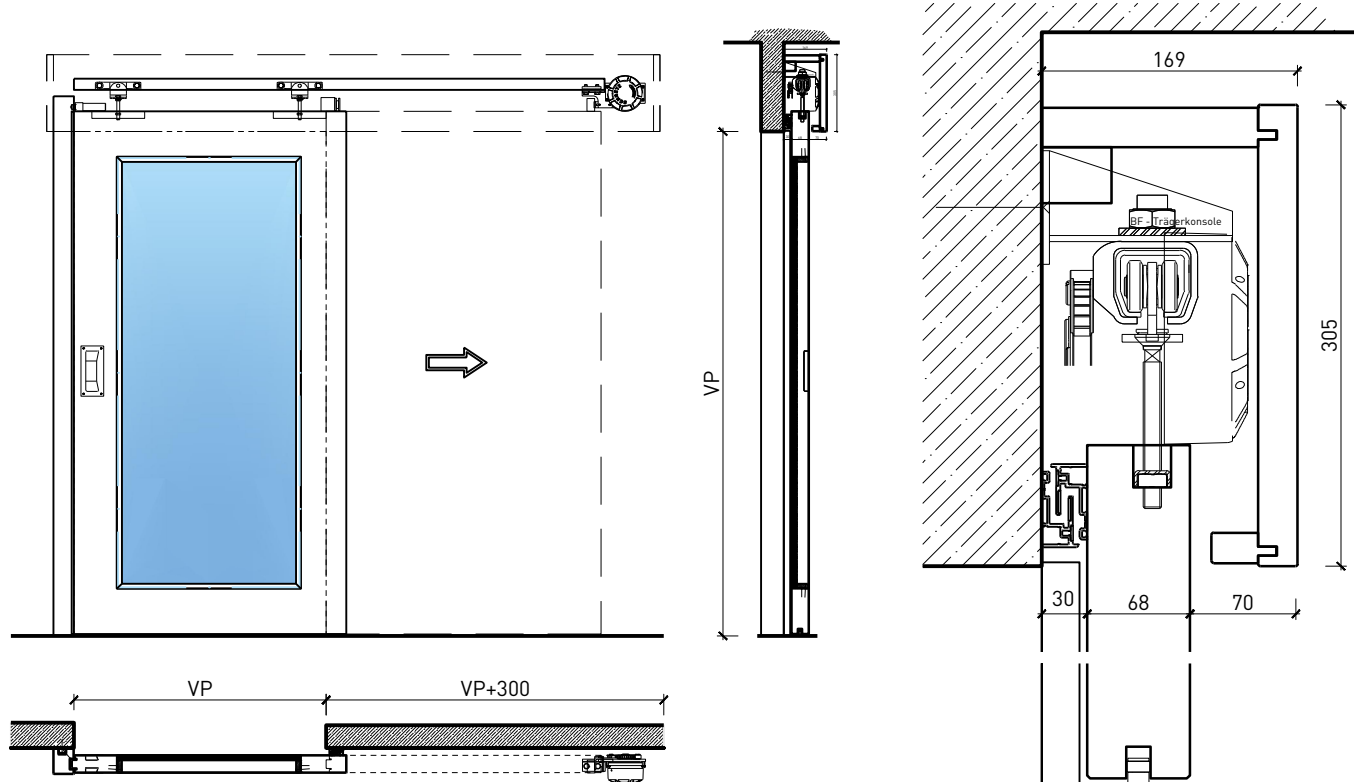

Porte coulissante à 1 vantail EI30 Porte à cadre

Manuelle avec ressort de fermeture

Autres variantes d'exécution et multifonctions possibles sur demande.

FeuerschutzTeam AG
Kirchstrasse 3 ■ 5505 Brunegg
Tel. 041 810 35 31 Fax. 041 810 35 32