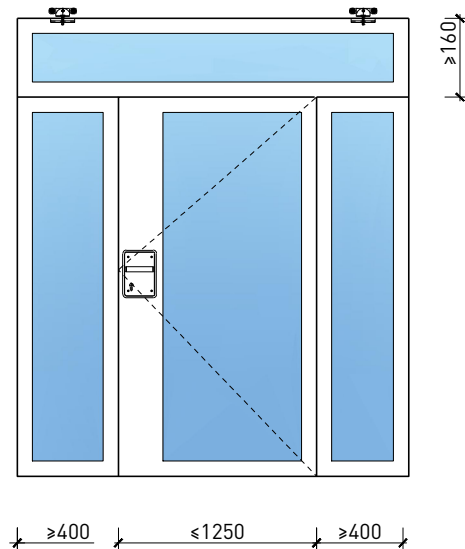

Porte coulissante à 1 vantail EI30 Porte à cadre

Porte de service

Autres variantes d'exécution et multifonctions possibles sur demande.

FeuerschutzTeam AG
Kirchstrasse 3 ■ 5505 Brunegg
Tel. 041 810 35 31 Fax. 041 810 35 32

25492

1-Aug.-24