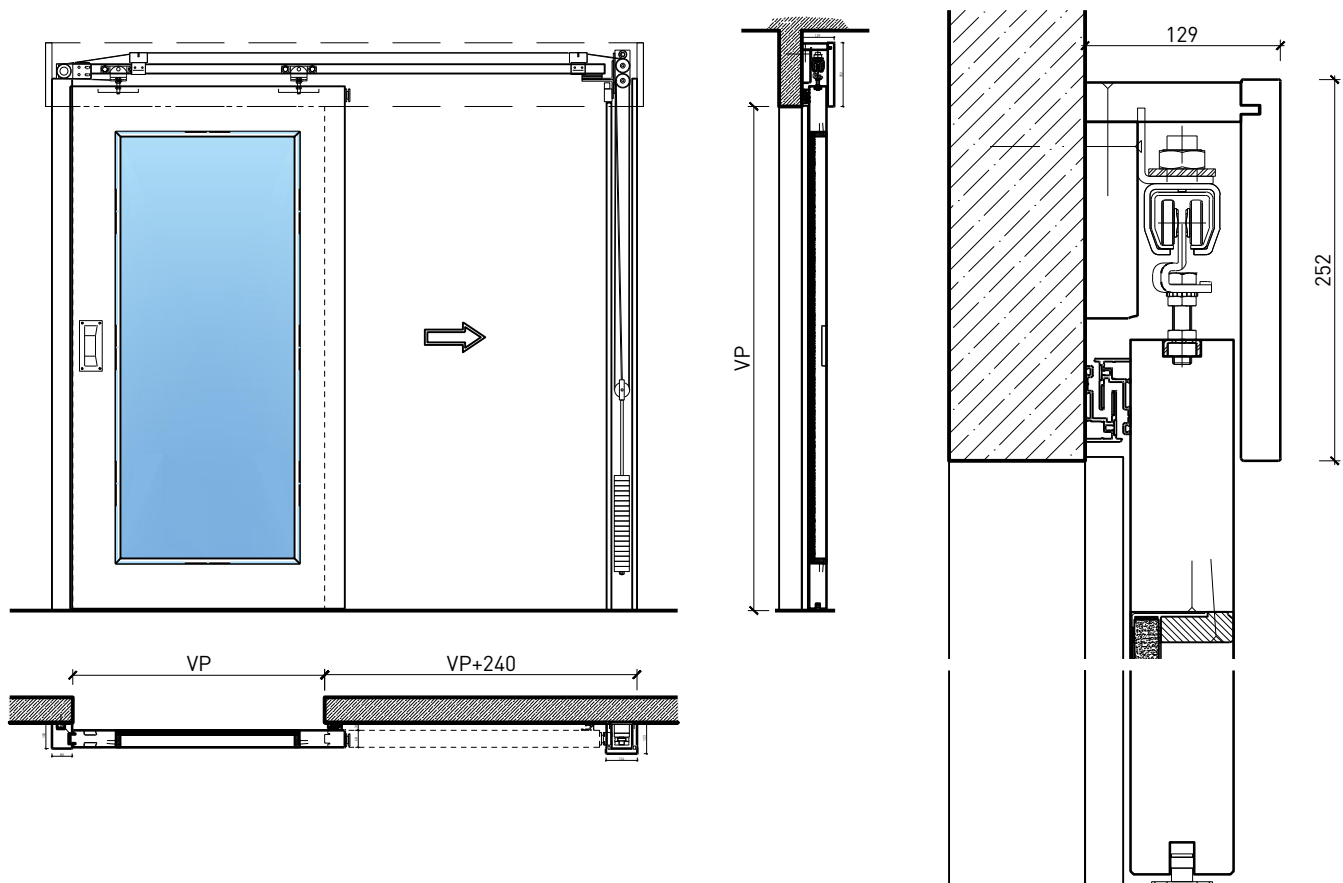

Porte coulissante à 1 vantail EI30 Porte à cadre

Manuelle avec contrepoids arrière

Autres variantes d'exécution et multifonctions possibles sur demande.