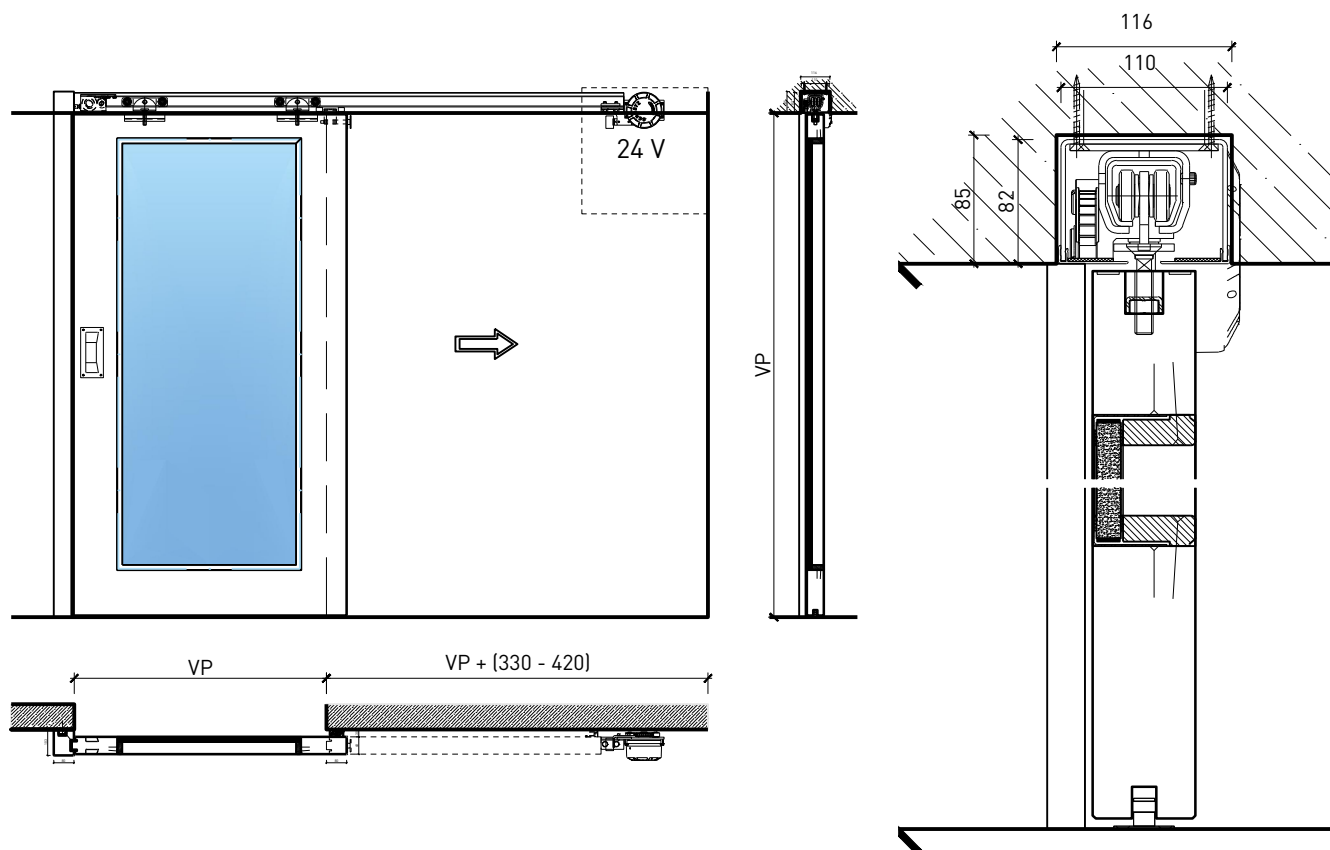

Porte coulissante à 1 vantail EI30 Porte à cadre

Manuelle avec ressort de fermeture (montage affleurant avec le plafond)

Autres variantes d'exécution et multifonctions possibles sur demande.

Porte coulissante à 1 vantail EI30 Porte à cadre