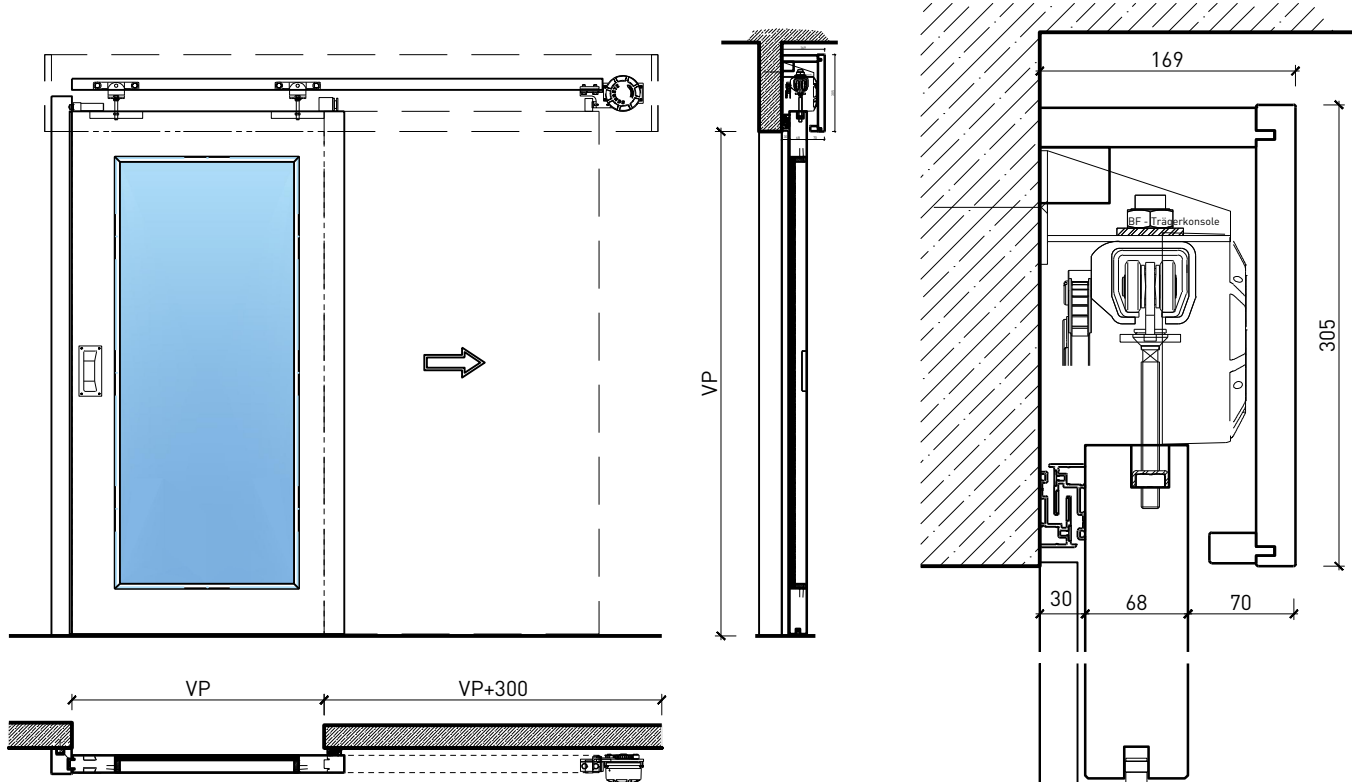

Porte coulissante à 1 vantail EI30 Porte à cadre

Porte coulissante à 1 vantail EI30 Porte à cadre

Vue d'ensemble

Description:

- Porte coulissante coupe-feu EI30
- Porte coulissante manuelle
- Fermeture automatique en cas d'incendie avec des poids de fermeture / ressorts de fermeture disposés à l'avant ou à l'arrière
- Porte coulissante automatique
- Vitrée
- Porte de service à 1 ou 2 vtx.

Porte coulissante à 1 vantail EI30 Porte à cadre

Caractéristiques

Caractéristique		Porte coulissante à 1 vantail EI30 Porte à cadre	
Fonctions	Protection incendie (EN 1634-1)	EI30	
	Fonctionnement continu (EN 1191)	-	
	Protection contre fumées (EN 1634-3)	S200	
	Isolation acoustique (EN ISO 10140-2)	jusqu'à Rw 40 dB (sans porte de service)	
	Anti-panique (EN 179)	oui (porte de service)	
	Anti-panique (EN 1125)	-	
	Protection contre les effractions (EN 1627)	-	
	Protection pare-balles (EN 1522)	-	
	Classe climatique (EN 12219)	3a - 3c	
	Local humide (EN 16580)	-	
	Salle d'eau (EN 16580)	-	
Intégration (la structure de paroi est lié à la fonction)	Cloison légère (EN 1363-1)	oui	
	Mur massif (EN 1363-1)	oui	
	Murs Lignum (STP)	oui	
	Systèmes murales (selon homologation)	-	
Essences		Bois feuillus	
Formes spéciales		-	
Porte de service	Intégration	oui	
vtx. rabattables	Intégration	-	
Vitre / remplissage	Intégration d'une vitre	oui	
	Intégration de remplissage	oui	
Entraînements	Manuel	oui	
	Fermeture automatique	oui	
	Automatique	oui	
Surfaces décoratives	Métaux (acier inoxydable, acier, laiton, (collé) sur toute ou parties de la surface)	oui	
	Verre ≤ 4 mm collé sur l'ouvrant	oui	
	Couche supérieure combustible	oui	
	Fraisages décoratifs	-	

Porte coulissante à 1 vantail EI30 Porte à cadre

Manuelle avec ressort de fermeture

Autres variantes d'exécution et multifonctions possibles sur demande.

Porte coulissante à 1 vantail EI30 Porte à cadre

Manuelle avec ressort de fermeture (montage affleurant avec le plafond)