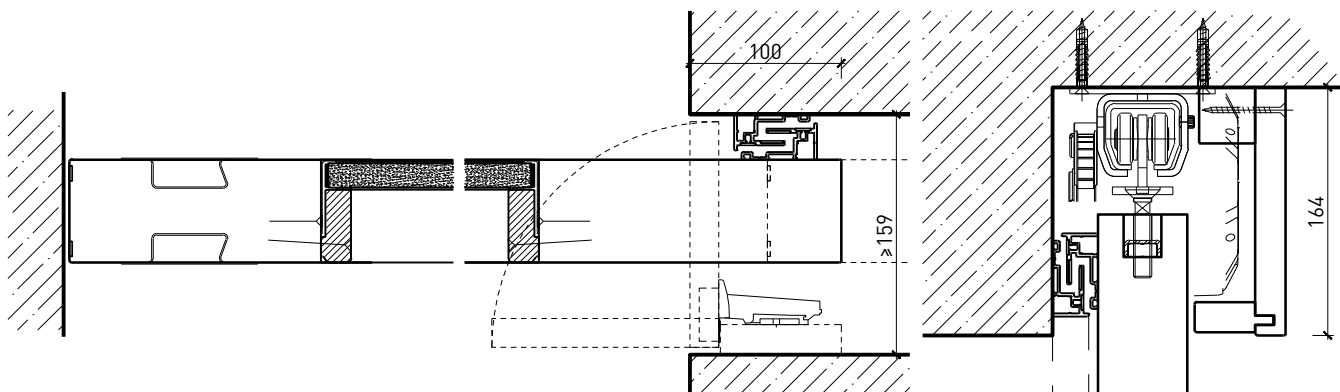

Porte coulissante à 1 vantail EI30 Porte à cadre

Manuelle avec ressort de fermeture

Autres variantes d'exécution et multifonctions possibles sur demande.