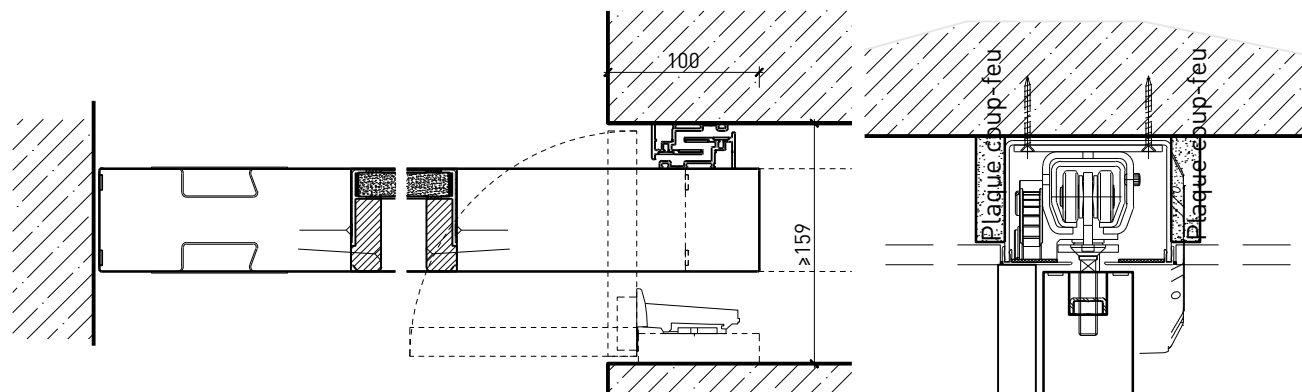

Porte coulissante à 1 vantail EI30 Porte à cadre

Porte coulissante à 1 vantail EI30 Porte à cadre

Vue d'ensemble

Description:

- Porte coulissante coupe-feu EI30
- Porte coulissante manuelle
- Fermeture automatique en cas d'incendie avec des poids de fermeture / ressorts de fermeture disposés à l'avant ou à l'arrière
- Porte coulissante automatique
- Vitrée
- Porte de service à 1 ou 2 vtx.

Porte coulissante à 1 vantail EI30 Porte à cadre

Manuelle avec ressort de fermeture

Autres variantes d'exécution et multifonctions possibles sur demande.

Porte coulissante à 1 vantail EI30 Porte à cadre

Manuelle avec ressort de fermeture (montage affleurant avec le plafond)