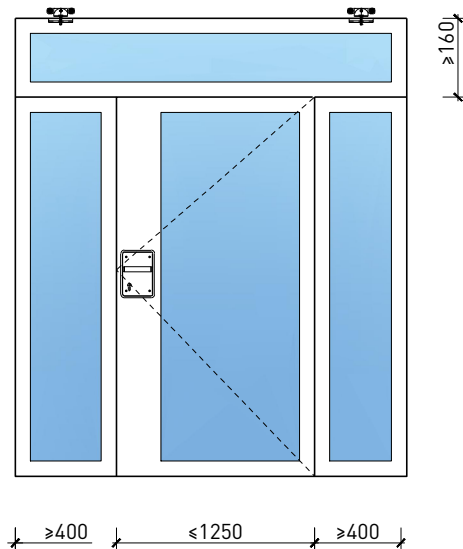

Porte coulissante à 1 vantail EI30 Porte à cadre

Porte de service

Autres variantes d'exécution et multifonctions possibles sur demande.

FeuerschutzTeam AG
Kirchstrasse 3 ■ 5505 Brunegg
Tel. 041 810 35 31 Fax. 041 810 35 32

25492

1-Aug.-24