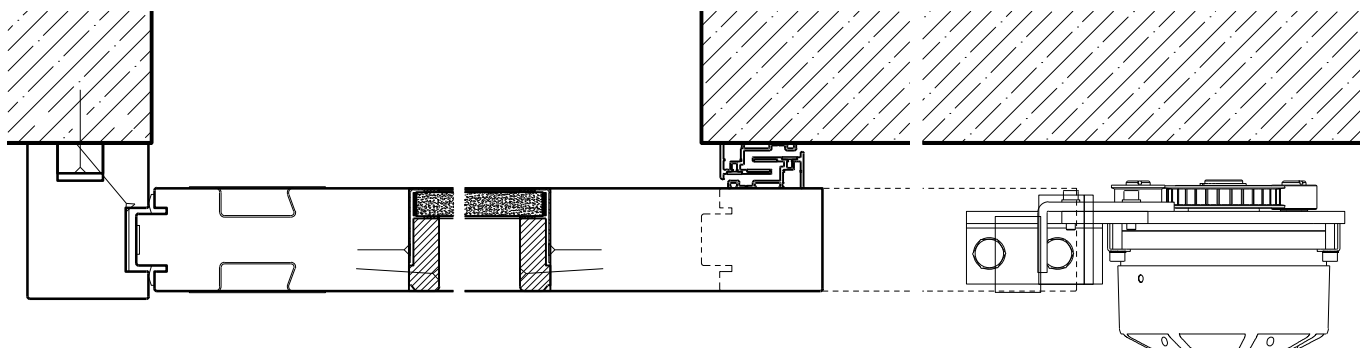

Porte coulissante à 1 vantail EI30 Porte à cadre

Manuelle avec ressort de fermeture

Autres variantes d'exécution et multifonctions possibles sur demande.