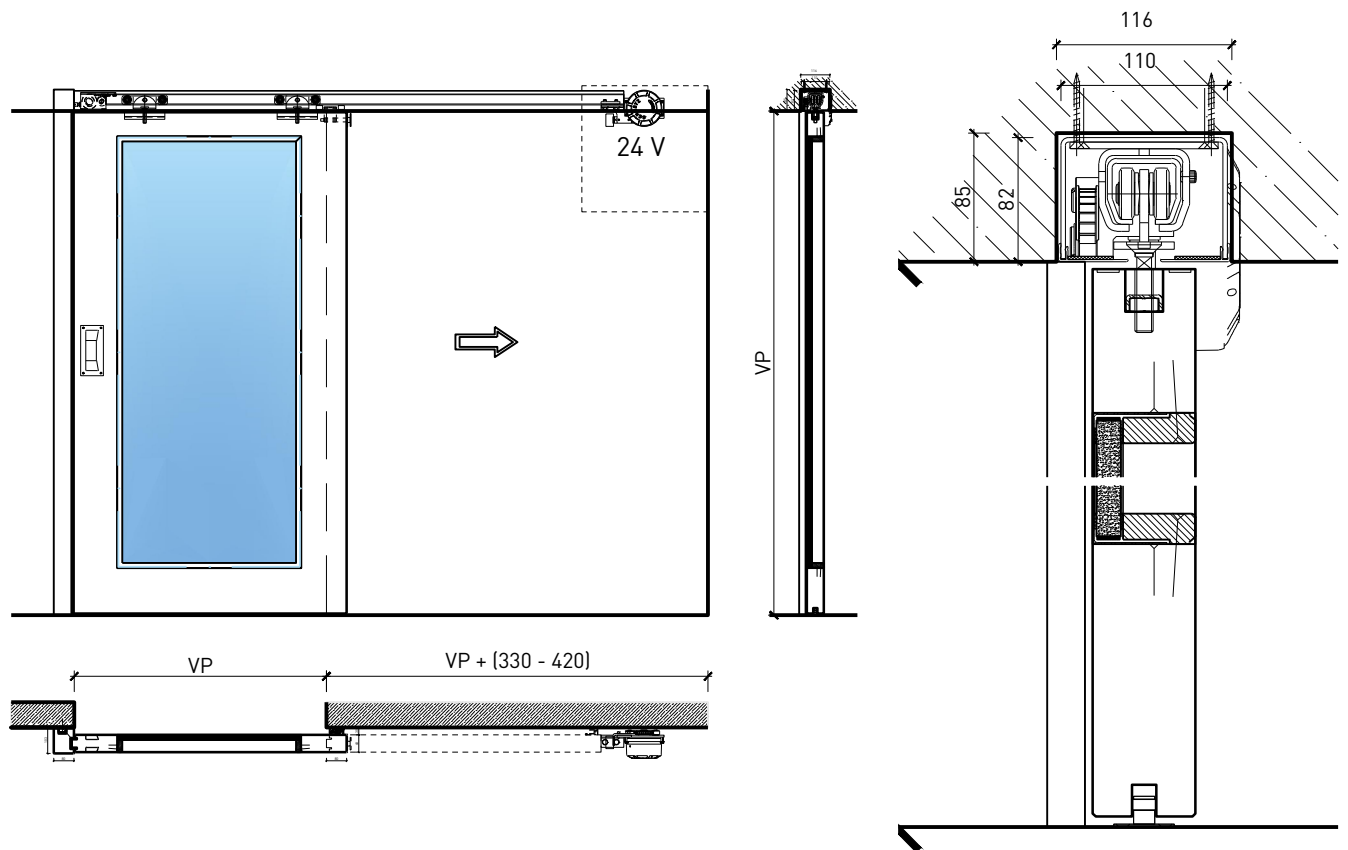

Porte coulissante à 1 vantail EI30 Porte à cadre

Porte coulissante à 1 vantail EI30 Porte à cadre

Vue d'ensemble

Description:

- Porte coulissante coupe-feu EI30
- Porte coulissante manuelle
- Fermeture automatique en cas d'incendie avec des poids de fermeture / ressorts de fermeture disposés à l'avant ou à l'arrière
- Porte coulissante automatique
- Vitrée
- Porte de service à 1 ou 2 vtx.

Porte coulissante à 1 vantail EI30 Porte à cadre

Caractéristiques

Caractéristique		Porte coulissante à 1 vantail EI30 Porte à cadre	
Fonctions	Protection incendie (EN 1634-1)	EI30	
	Fonctionnement continu (EN 1191)	-	
	Protection contre fumées (EN 1634-3)	S200	
	Isolation acoustique (EN ISO 10140-2)	jusqu'à Rw 40 dB (sans porte de service)	
	Anti-panique (EN 179)	oui (porte de service)	
	Anti-panique (EN 1125)	-	
	Protection contre les effractions (EN 1627)	-	
	Protection pare-balles (EN 1522)	-	
	Classe climatique (EN 12219)	3a - 3c	
	Local humide (EN 16580)	-	
	Salle d'eau (EN 16580)	-	
Intégration (la structure de paroi est lié à la fonction)	Cloison légère (EN 1363-1)	oui	
	Mur massif (EN 1363-1)	oui	
	Murs Lignum (STP)	oui	
	Systèmes murales (selon homologation)	-	
Essences		Bois feuillus	
Formes spéciales		-	
Porte de service	Intégration	oui	
vtx. rabattables	Intégration	-	
Vitre / remplissage	Intégration d'une vitre	oui	
	Intégration de remplissage	oui	
Entraînements	Manuel	oui	
	Fermeture automatique	oui	
	Automatique	oui	
Surfaces décoratives	Métaux (acier inoxydable, acier, laiton, (collé) sur toute ou parties de la surface)	oui	
	Verre ≤ 4 mm collé sur l'ouvrant	oui	
	Couche supérieure combustible	oui	
	Fraisages décoratifs	-	

Porte coulissante à 1 vantail EI30 Porte à cadre

Manuelle avec ressort de fermeture (montage affleurant avec le plafond)

Autres variantes d'exécution et multifonctions possibles sur demande.

Porte coulissante à 1 vantail EI30 Porte à cadre