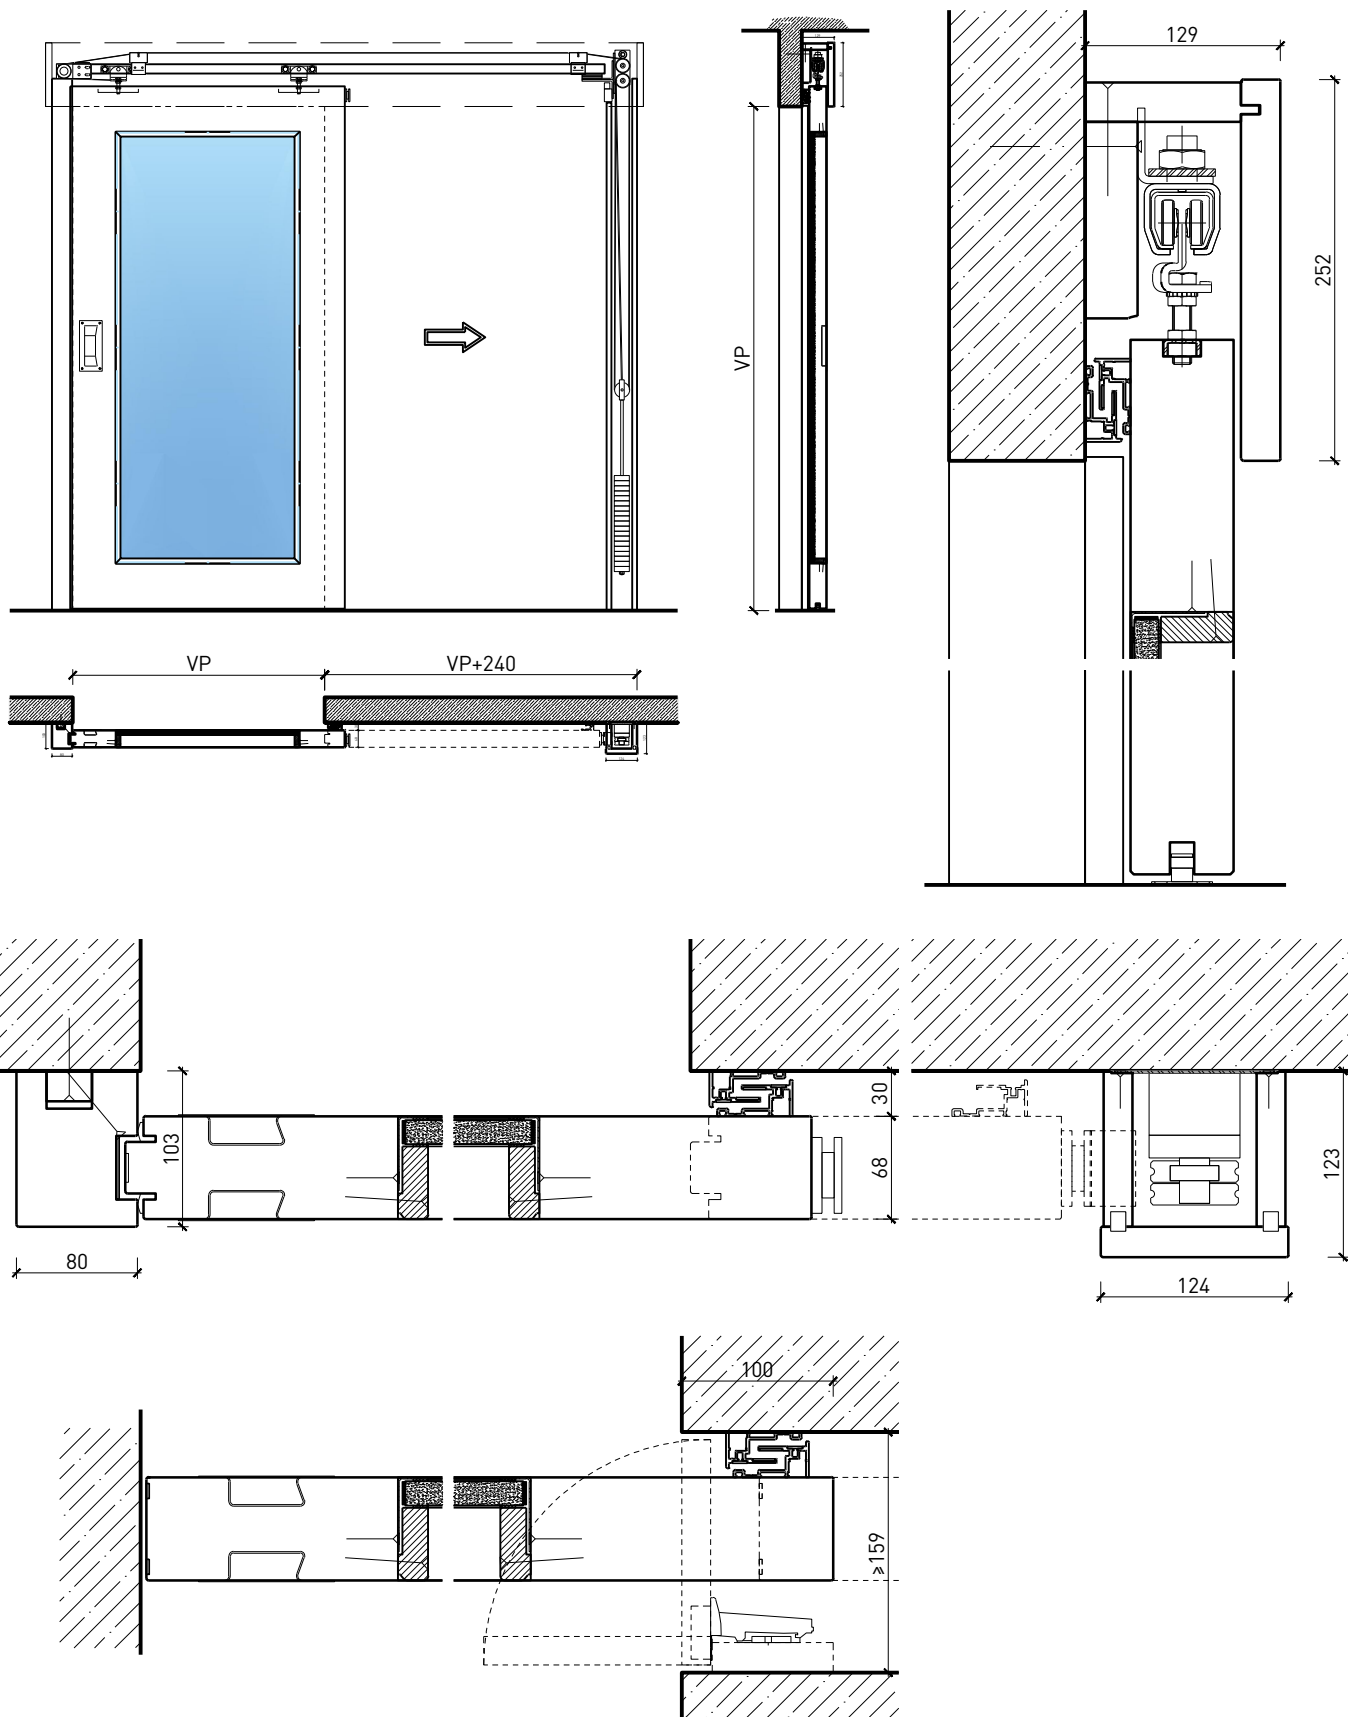

Porte coulissante à 1 vantail EI30 Porte à cadre

Manuelle avec contrepoids arrière

Autres variantes d'exécution et multifonctions possibles sur demande.