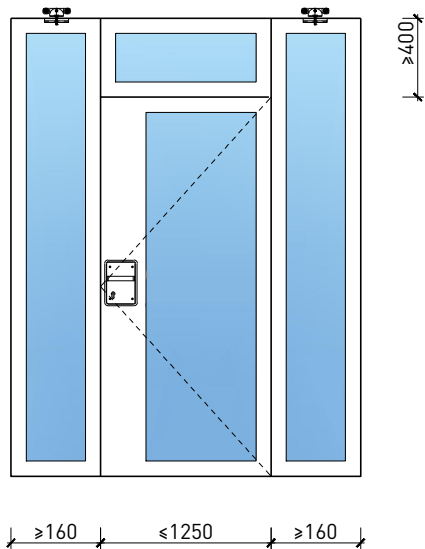

Porte coulissante à 1 vantail EI30 Porte à cadre

Porte de service

Autres variantes d'exécution et multifonctions possibles sur demande.

FeuerschutzTeam AG
Kirchstrasse 3 ■ 5505 Brunegg
Tel. 041 810 35 31 Fax. 041 810 35 32

25492

1-Aug.-24