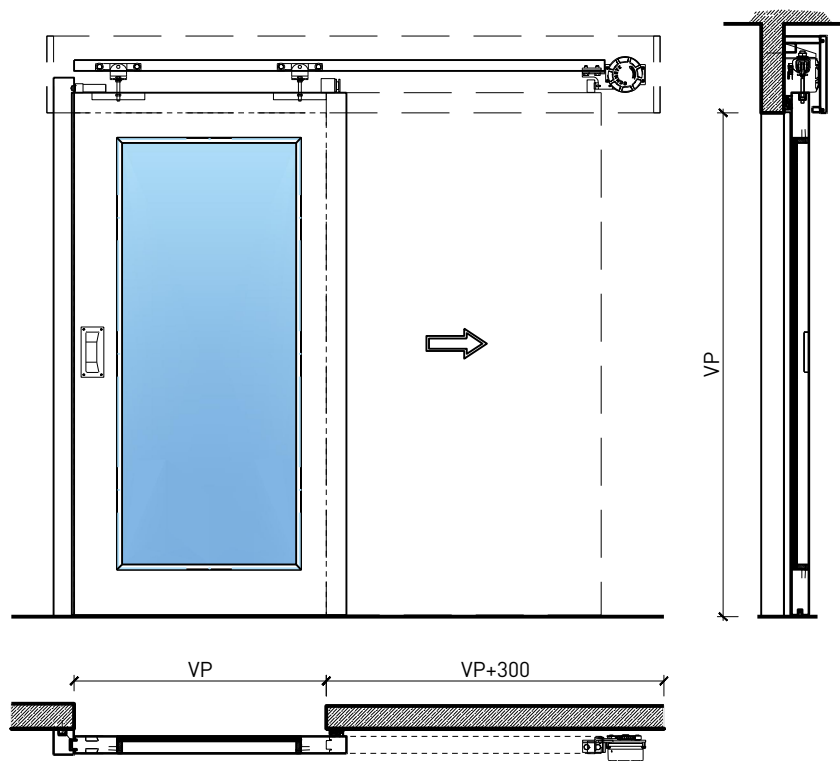

Description:

- Porte coulissante coupe-feu EI30
- Porte coulissante manuelle
- Fermeture automatique en cas d'incendie avec des poids de fermeture / ressorts de fermeture disposés à l'avant ou à l'arrière
- Porte coulissante automatique
- Vitrée
- Porte de service à 1 ou 2 vtx.

Montage:

- À fleur de plafond
- Sous plafond
- Contre mûr ou linteau

Essences pour huisseries:

- Feuillus

Intégration dans:

- Mur massif
- Cloison légère

Parties latérales sous forme de:

- Vitrages fixes
- Parois pleines