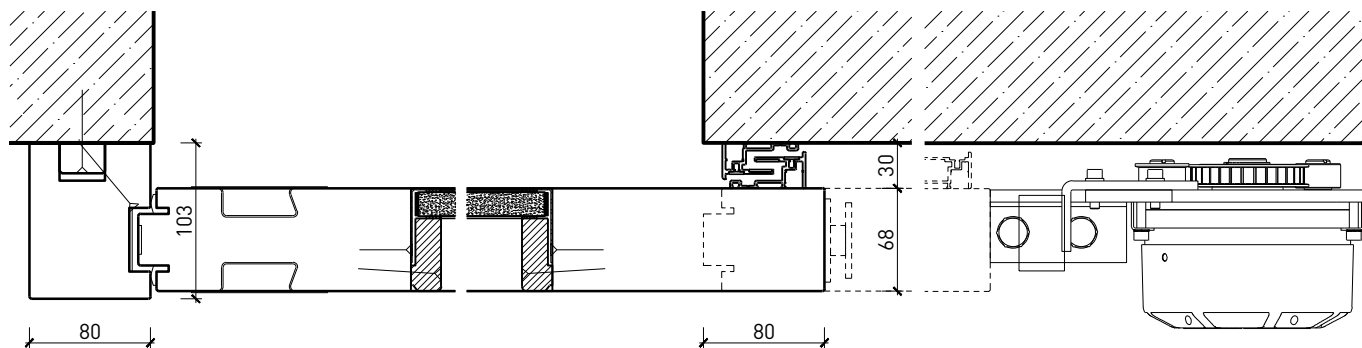

Porte coulissante à 1 vantail EI30 Porte à cadre

Manuelle avec ressort de fermeture (montage affleurant avec le plafond)

Autres variantes d'exécution et multifonctions possibles sur demande.

Porte coulissante à 1 vantail EI30 Porte à cadre