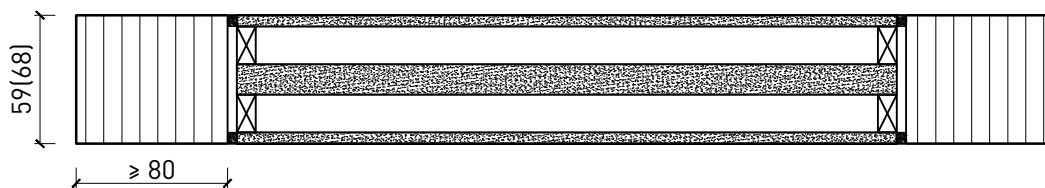

Porte coulissante à 1 vantail EI30 Porte à cadre dans les systèmes de parois pleines FST

Porte coulissante à 1 vantail EI30 Porte à cadre dans les systèmes de parois pleines FST

Vue d'ensemble

Description:

Autres variantes d'exécution et multifonctions possibles sur demande.

Porte coulissante à 1 vantail EI30 Porte à cadre dans les systèmes de parois pleines FST

Vitrage

Vitrage centré
parclose d'un côté

Vitrage centré parclose d'un côté