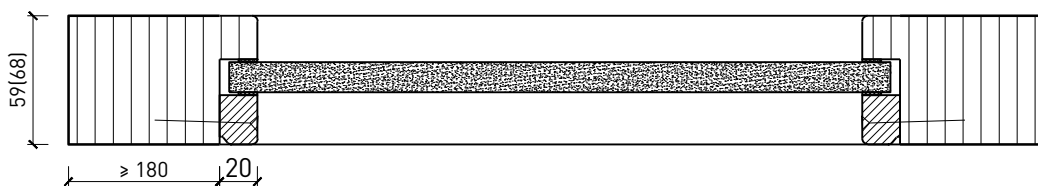

Porte coulissante à 1 vantail EI30 Porte à cadre dans les systèmes de parois pleines FST

Porte coulissante à 1 vantail EI30 Porte à cadre dans les systèmes de parois pleines FST

Vue d'ensemble

Description:

Autres variantes d'exécution et multifonctions possibles sur demande.

Porte coulissante à 1 vantail EI30 Porte à cadre dans les systèmes de parois pleines FST

Vitrage

Vitrage centré
parclose d'un côté

Vitrage centré parclose d'un côté

Vitrage Plano

Vitrage affleurant
parclose d'un côté en acier

Autres variantes d'exécution et multifonctions possibles sur demande.