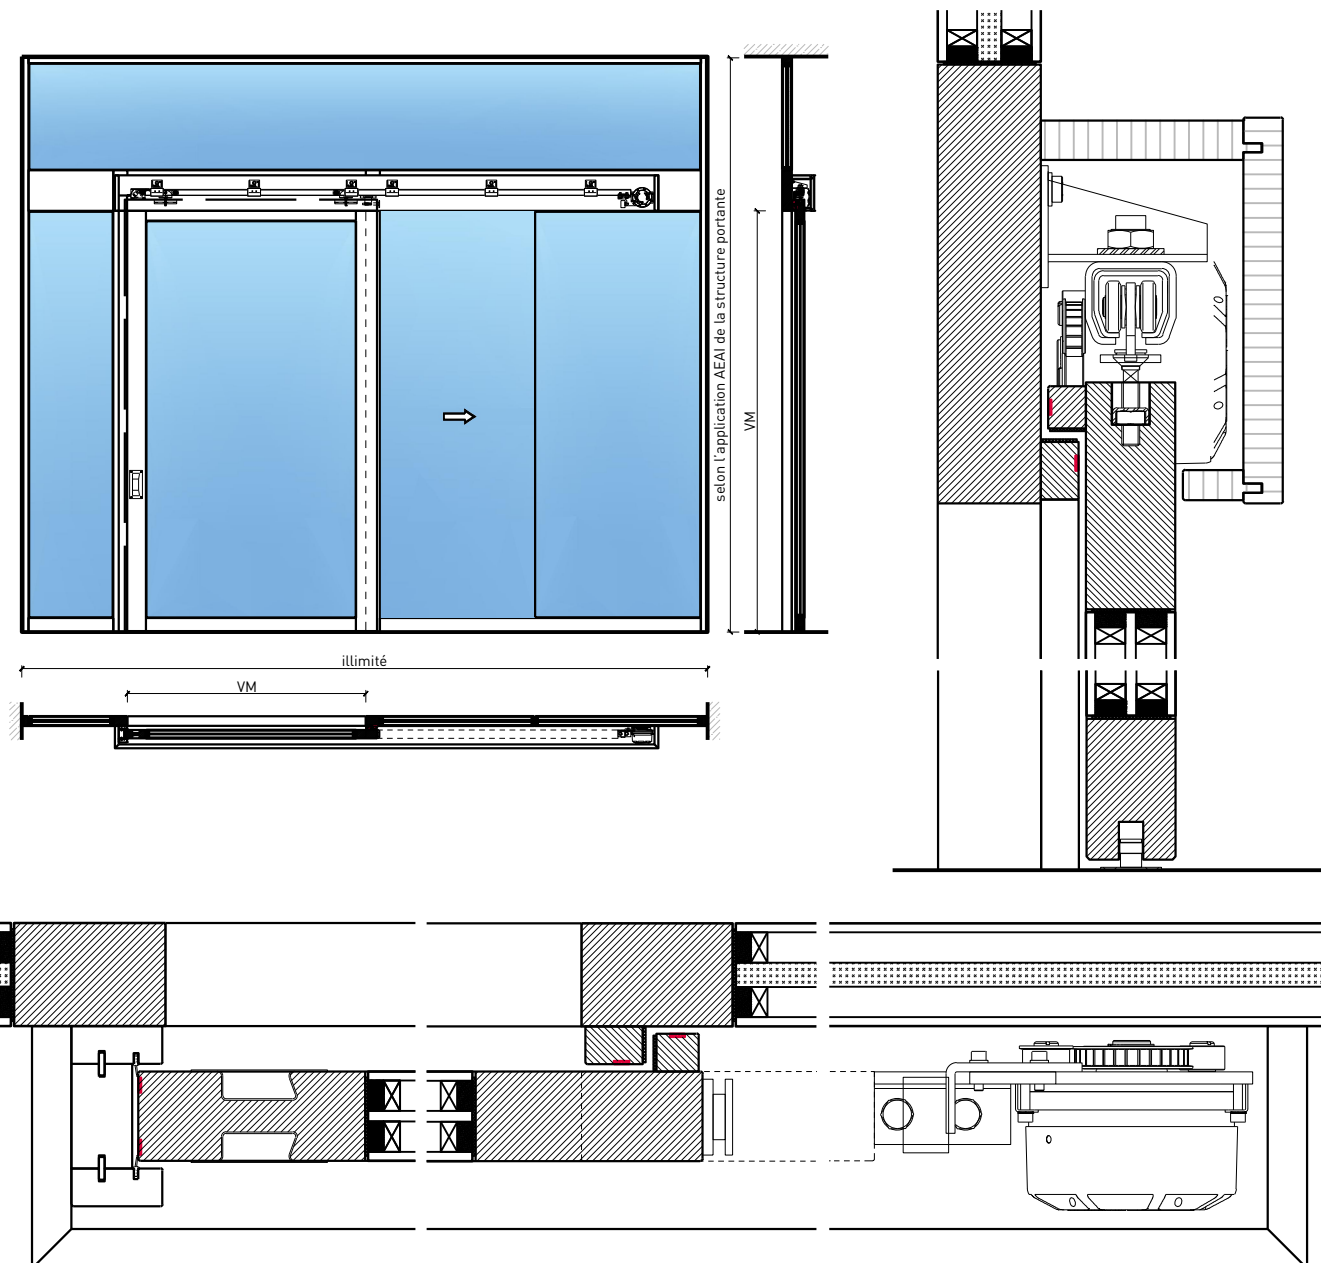

Porte coulissante à 1 vantail EI30 Porte à cadre dans les systèmes de parois pleines FST

Manuelle avec ressort de fermeture

Weitere mögliche Ausführungsvarianten und Multifunktionen auf Anfrage.