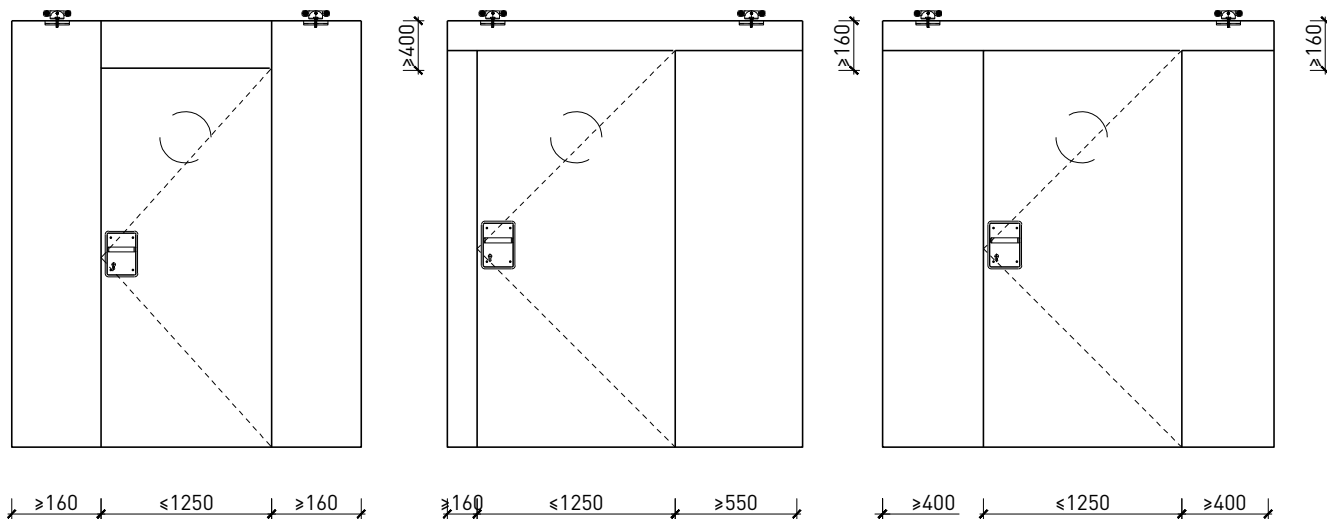

Porte coulissante à 1 vantail EI30 Porte à cadre dans les systèmes de parois pleines FST

Porte de service

Autres variantes d'exécution et multifonctions possibles sur demande.