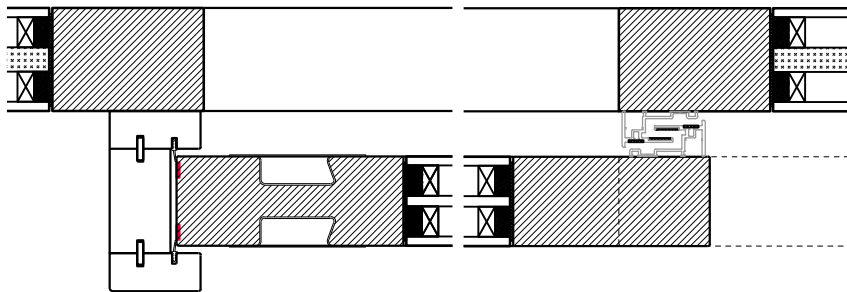

Porte coulissante à 1 vantail EI30 Porte à cadre dans les systèmes de parois pleines FST

Automatique

Weitere mögliche Ausführungsvarianten und Multifunktionen auf Anfrage.

FeuerschutzTeam AG
Kirchstrasse 3 ■ 5505 Brunegg
Tel. 041 810 35 31 Fax. 041 810 35 32

32865

1-Aug.-24