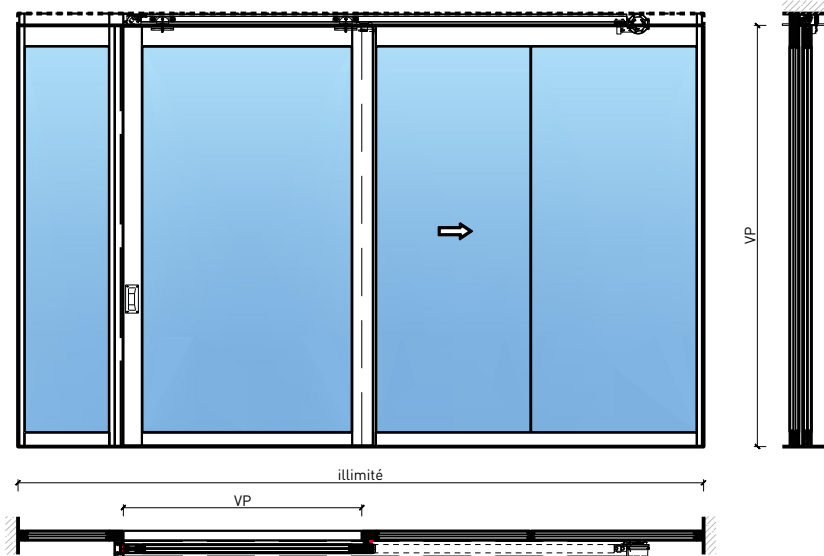

Porte coulissante à 1 vantail EI30 Porte à cadre dans les systèmes de parois pleines FST

Manuel avec ressort de fermeture Affleurant au plafond

Weitere mögliche Ausführungsvarianten und Multifunktionen auf Anfrage.

FeuerschutzTeam AG
Kirchstrasse 3 ■ 5505 Brunegg
Tel. 041 810 35 31 Fax. 041 810 35 32

32865

1-Aug.-24