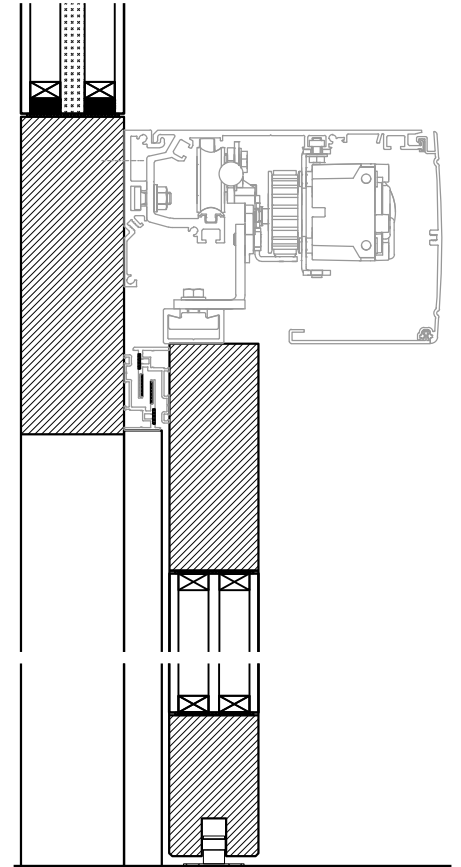

Porte coulissante à 1 vantail EI30 Porte à cadre dans les systèmes de parois pleines FST

Automatique

Weitere mögliche Ausführungsvarianten und Multifunktionen auf Anfrage.

FeuerschutzTeam AG
Kirchstrasse 3 ■ 5505 Brunegg
Tel. 041 810 35 31 Fax. 041 810 35 32

32865

1-Aug.-24