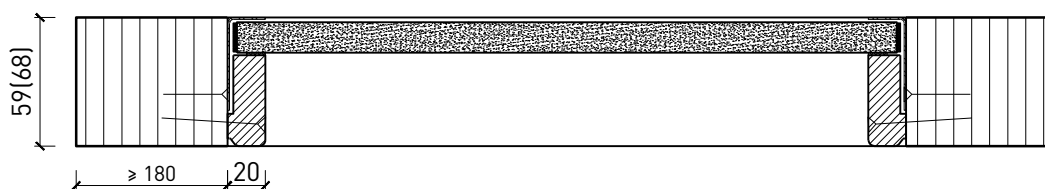

Vitrage affleurant
parclose d'un côté en acier