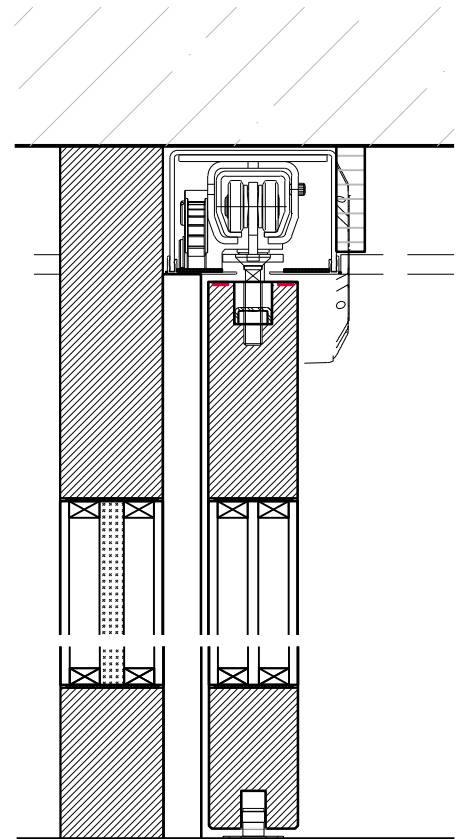

Porte coulissante à 1 vantail EI30 Porte à cadre dans les systèmes de parois pleines FST

Porte coulissante à 1 vantail EI30 Porte à cadre dans les systèmes de parois pleines FST

Vue d'ensemble

Description:

Porte coulissante à 1 vantail EI30 Porte à cadre dans les systèmes de parois pleines FST

Manuel avec ressort de fermeture Affleurant au plafond

Weitere mögliche Ausführungsvarianten und Multifunktionen auf Anfrage.