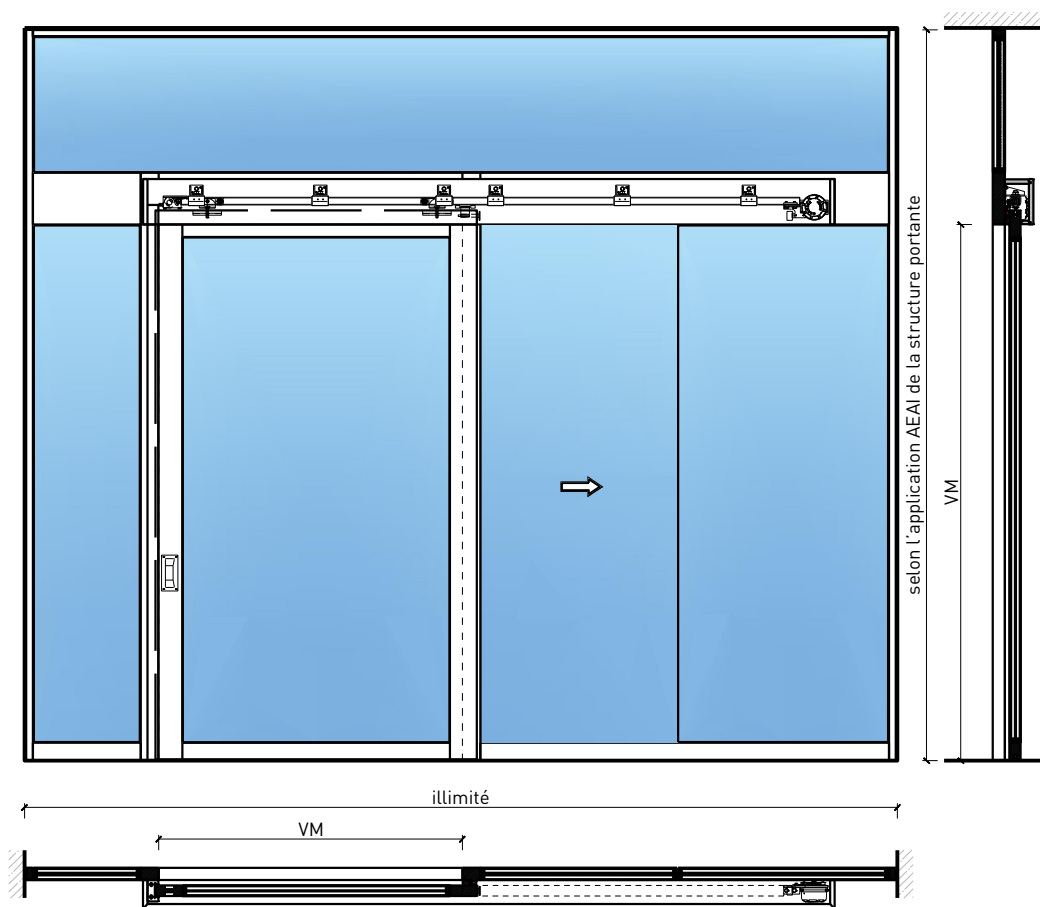

Porte coulissante à 1 vantail EI30 Porte à cadre dans les systèmes de parois pleines FST

Porte coulissante à 1 vantail EI30 Porte à cadre dans les systèmes de parois pleines FST

Vue d'ensemble

Description:

- Porte coulissante coupe-feu EI30
- Porte coulissante manuelle
- Fermeture automatique en cas d'incendie avec des poids de fermeture / ressorts de fermeture disposés à l'avant ou à l'arrière
- Porte coulissante automatique
- Vitrage en option
- Porte de service à 1 ou 2 vtx.