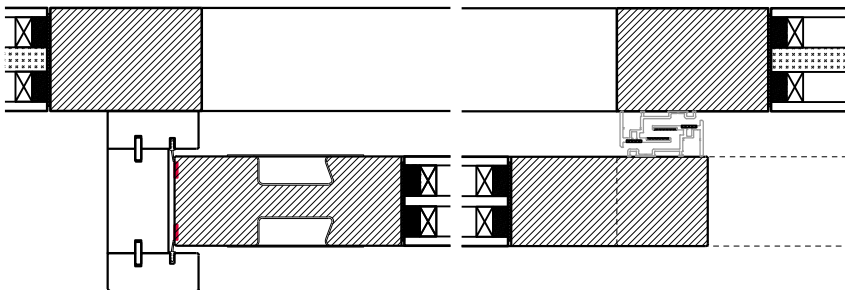

Porte coulissante à 1 vantail EI30 Porte à cadre dans les systèmes de parois pleines FST

Automatique

Weitere mögliche Ausführungsvarianten und Multifunktionen auf Anfrage.

FeuerschutzTeam AG
Kirchstrasse 3 ■ 5505 Brunegg
Tel. 041 810 35 31 Fax. 041 810 35 32

32865

1-Aug.-24