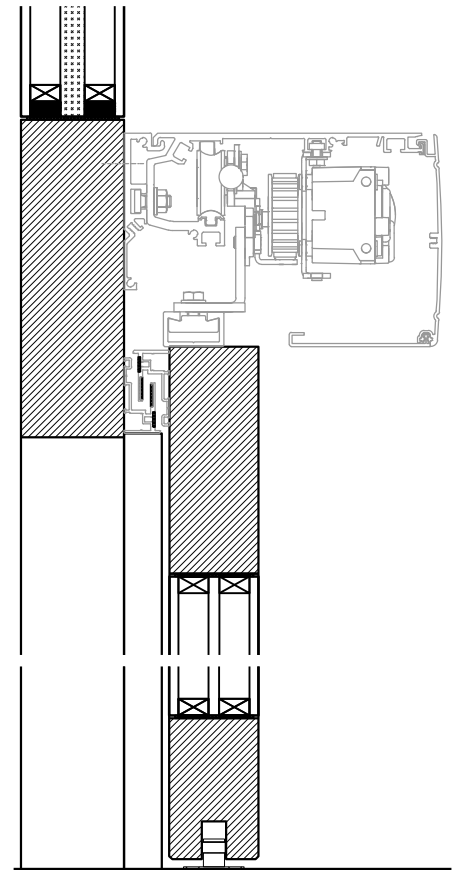

Porte coulissante à 1 vantail EI30 Porte à cadre dans les systèmes de parois pleines FST

Automatique

Weitere mögliche Ausführungsvarianten und Multifunktionen auf Anfrage.

FeuerschutzTeam AG
Kirchstrasse 3 ■ 5505 Brunegg
Tel. 041 810 35 31 Fax. 041 810 35 32

32865

1-Aug.-24