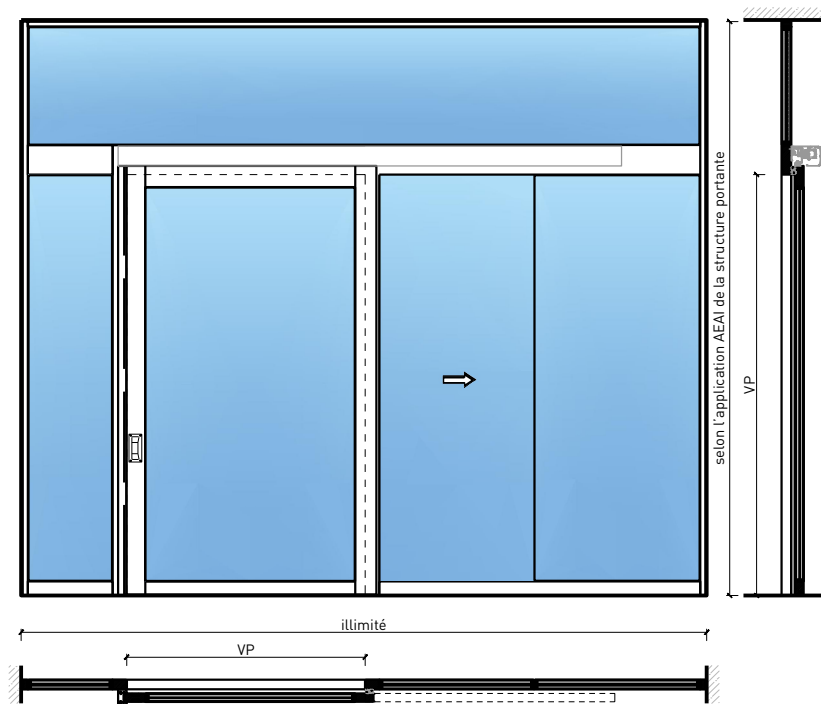

Porte coulissante à 1 vantail EI30 Porte à cadre dans les systèmes de parois pleines FST

Automatique

Weitere mögliche Ausführungsvarianten und Multifunktionen auf Anfrage.

FeuerschutzTeam AG
Kirchstrasse 3 ■ 5505 Brunegg
Tel. 041 810 35 31 Fax. 041 810 35 32

32865

1-Aug.-24