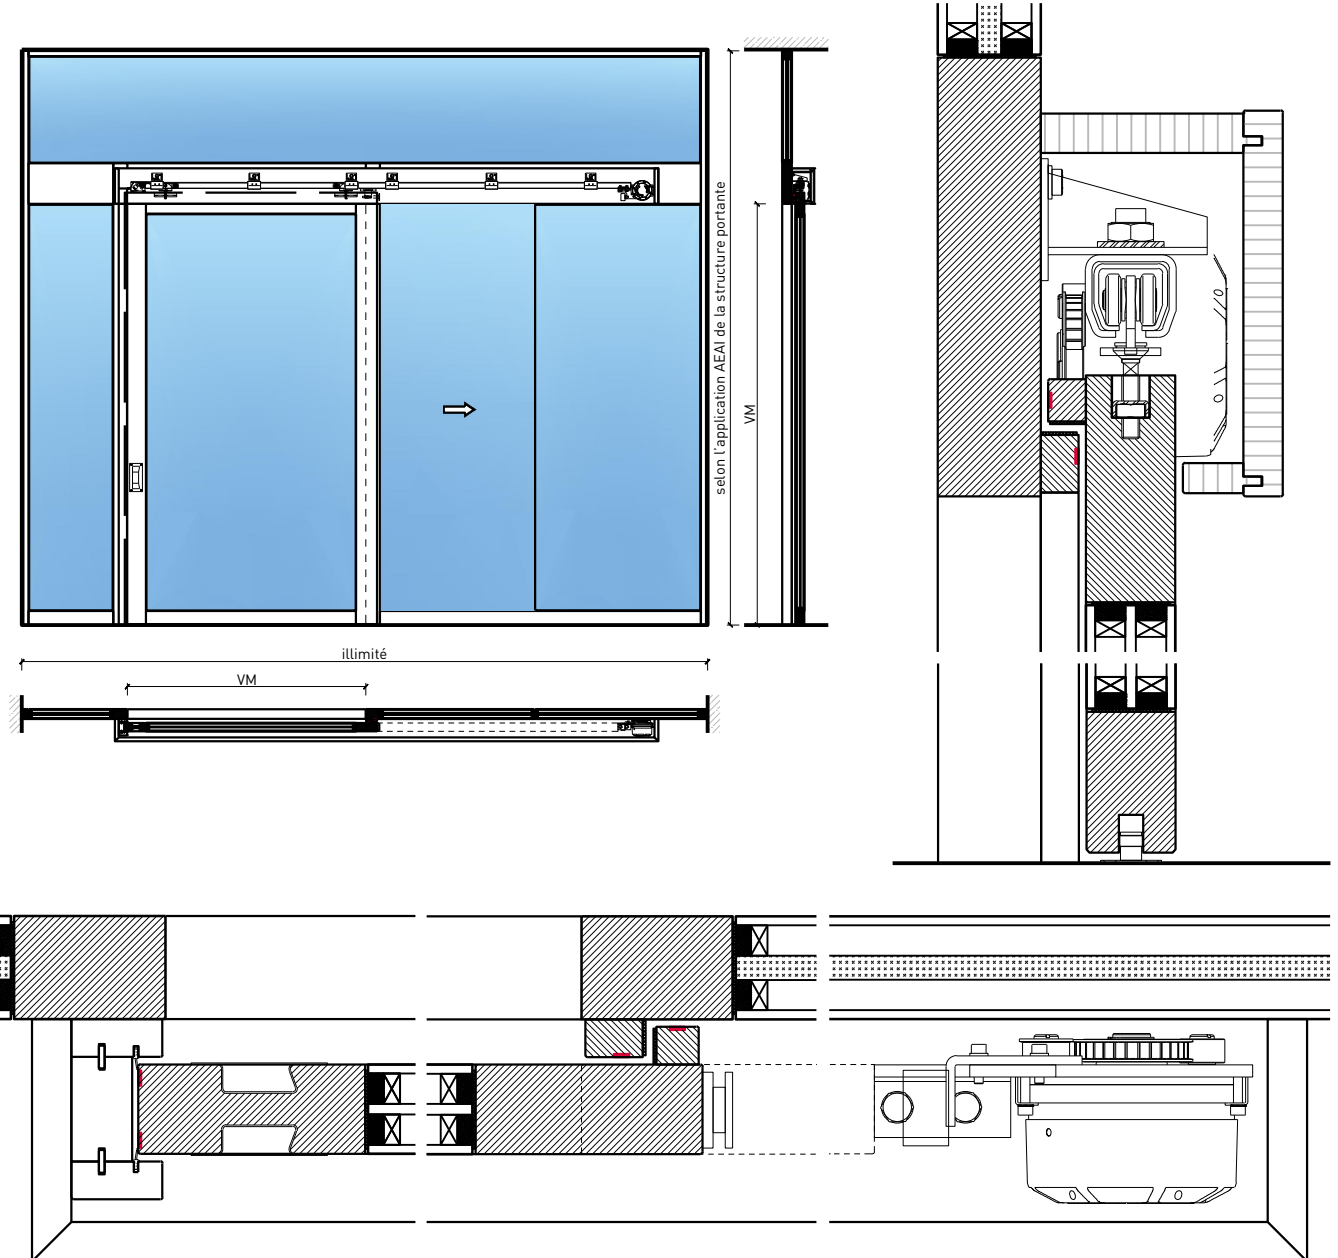

Porte coulissante à 1 vantail EI30 Porte à cadre dans les systèmes de parois pleines FST

Manuelle avec ressort de fermeture

Weitere mögliche Ausführungsvarianten und Multifunktionen auf Anfrage.