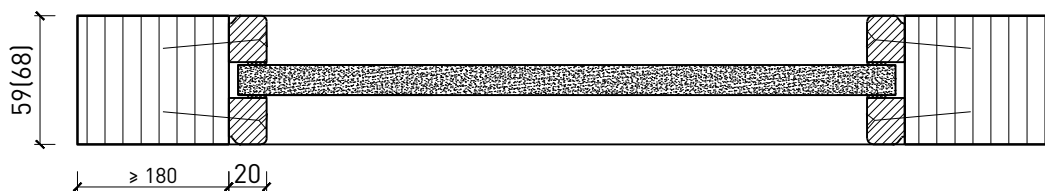

Vitrage centré
parclose d'un côté