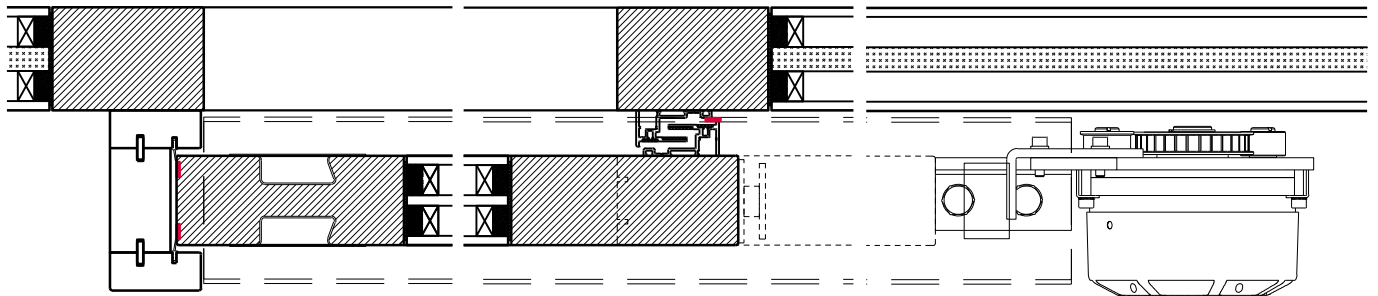

Porte coulissante à 1 vantail EI30 Porte à cadre dans les systèmes de parois pleines FST

Manuel avec ressort de fermeture Affleurant au plafond

Weitere mögliche Ausführungsvarianten und Multifunktionen auf Anfrage.