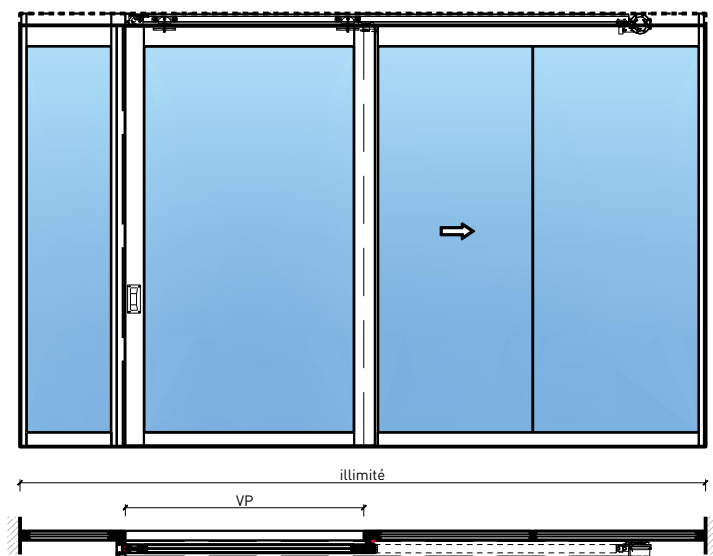

Porte coulissante à 1 vantail EI30 Porte à cadre dans les systèmes de parois pleines FST

Porte coulissante à 1 vantail EI30 Porte à cadre dans les systèmes de parois pleines FST

Vue d'ensemble

Description:

Autres variantes d'exécution et multifonctions possibles sur demande.

Porte coulissante à 1 vantail EI30 Porte à cadre dans les systèmes de parois pleines FST

Manuelle avec ressort de fermeture

Weitere mögliche Ausführungsvarianten und Multifunktionen auf Anfrage.

Porte coulissante à 1 vantail EI30 Porte à cadre dans les systèmes de parois pleines FST

Manuel avec ressort de fermeture Affleurant au plafond

Weitere mögliche Ausführungsvarianten und Multifunktionen auf Anfrage.