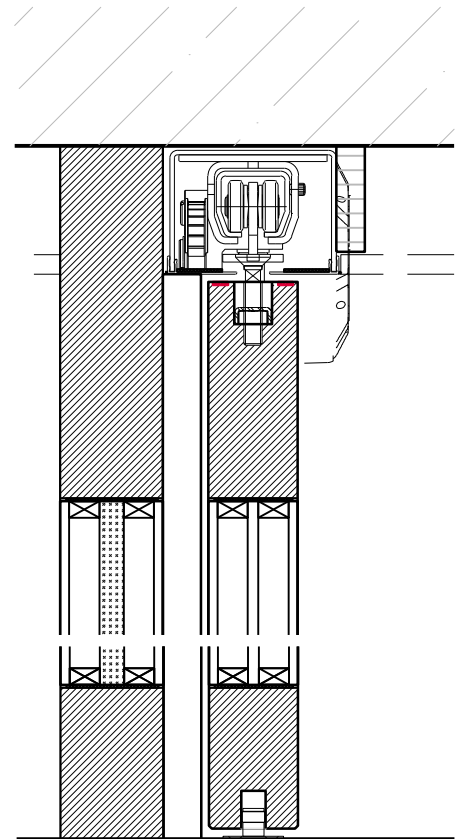

Porte coulissante à 1 vantail EI30 Porte à cadre dans les systèmes de parois pleines FST

Porte coulissante à 1 vantail EI30 Porte à cadre dans les systèmes de parois pleines FST

Vue d'ensemble

Description:

Porte coulissante à 1 vantail EI30 Porte à cadre dans les systèmes de parois pleines FST

Manuel avec ressort de fermeture Affleurant au plafond

Weitere mögliche Ausführungsvarianten und Multifunktionen auf Anfrage.