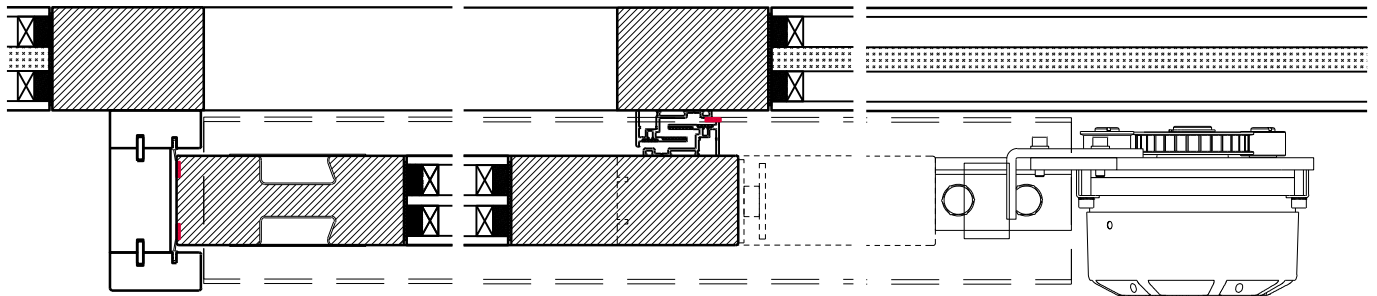

Porte coulissante à 1 vantail EI30 Porte à cadre dans les systèmes de parois pleines FST

Manuel avec ressort de fermeture Affleurant au plafond

Weitere mögliche Ausführungsvarianten und Multifunktionen auf Anfrage.

FeuerschutzTeam AG
Kirchstrasse 3 ■ 5505 Brunegg
Tel. 041 810 35 31 Fax. 041 810 35 32

32865

1-Aug.-24