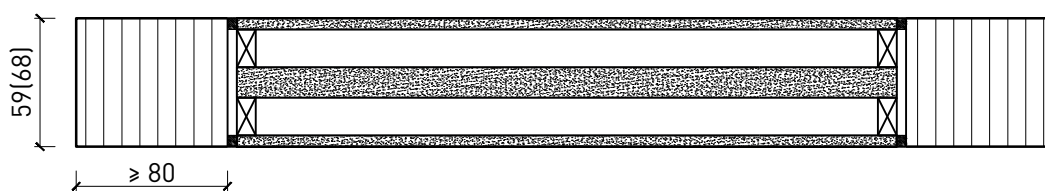

Vitrage Plano

Vitrage affleurant
parclose d'un côté en acier