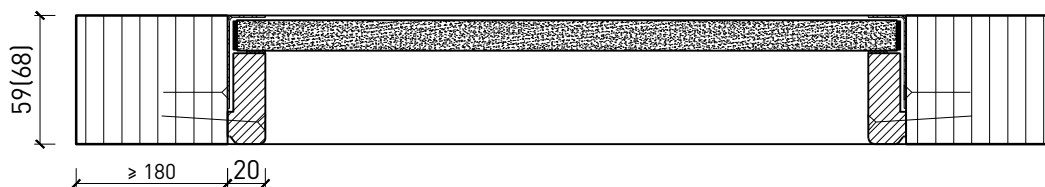

Porte coulissante à 1 vantail EI30 Porte à cadre dans les systèmes de parois pleines FST

Porte coulissante à 1 vantail EI30 Porte à cadre dans les systèmes de parois pleines FST

Vue d'ensemble

Description:

Autres variantes d'exécution et multifonctions possibles sur demande.

Porte coulissante à 1 vantail EI30 Porte à cadre dans les systèmes de parois pleines FST

Vitrage

Vitrage centré
parclose d'un côté

Vitrage centré parclose d'un côté