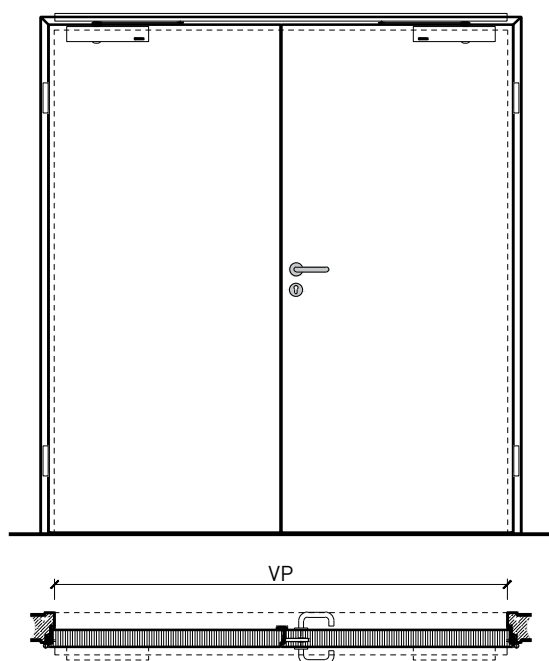

Porte à 2 vantaux EI90 Porte pleine avec insert en verre en option

Porte à 2 vantaux EI90 Porte pleine avec insert en verre en option

Vue d'ensemble

Types d'huisseries

Description:

- Porte pivotante coupe-feu EI90
- Protection contre la fumée S200
- Isolation acoustique jusqu'à Rw 32 dB
- Porte pour locaux humides

Huisseries:

- Cadre bloc
- Huisserie enveloppante métallique

Intégration dans:

- Parois massif
- Parois légère

Essences pour huisseries:

- Feuillus

Ouvrants:

- Portes plane 68 mm
- Divers doublages possibles