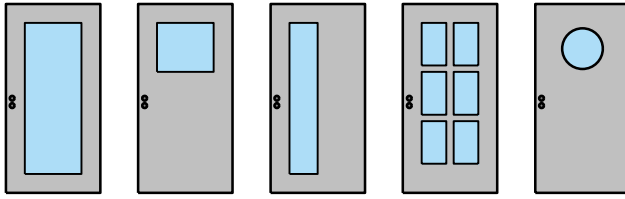

Porte à 2 vantaux EI90 Porte pleine avec insert en verre en option

Partie centrale

EI60 partie centrale

Autres variantes d'exécution et multifonctions possibles sur demande.

Porte à 2 vantaux EI90 Porte pleine avec insert en verre en option

Vitrage

Vitrage centré
parclozes droites

Vitrage centré,
parclozes obliques

Autres variantes d'exécution et multifonctions possibles sur demande.

Porte à 2 vantaux EI90 Porte pleine avec insert en verre en option