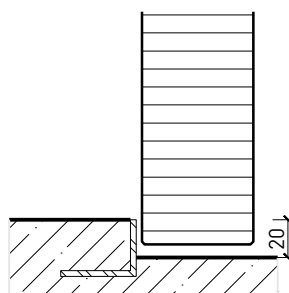

25-Juli-24

Porte à 2 vantaux EI90 Porte pleine avec insert en verre en option dans les systèmes de parois pleines FST

Imposte. Ferme-porte. Raccord au sol

Porte / imposte vitrée*
Ferme-porte intégré*

Porte / imposte vitrée*
Ferme-porte côté paumelles*

Butée avec
joint d'étanchéité 40x30*

Butée 40x30*

Porte affleurant le sol

* Exécutions combinables entre elles
Autres variantes d'exécution et multifonctions possibles sur demande.

Porte à 2 vantaux EI90 Porte pleine avec insert en verre en option dans les systèmes de parois pleines FST