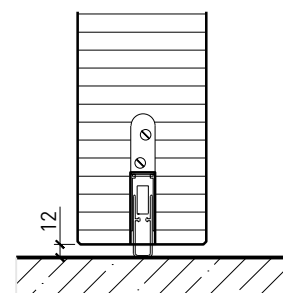

25-Juli-24

Porte à 2 vantaux EI90 Porte pleine avec insert en verre en option dans les systèmes de parois pleines FST

Imposte. Ferme-porte. Raccord au sol

Porte / imposte vitrée*
Ferme-porte intégré*

Porte / imposte vitrée*
Ferme-porte côté paumelles*

Butée avec
joint d'étanchéité 40x30*

Butée 40x30*

Porte affleurant le sol

* Exécutions combinables entre elles
Autres variantes d'exécution et multifonctions possibles sur demande.

Porte à 2 vantaux EI90 Porte pleine avec insert en verre en option dans les systèmes de parois pleines FST