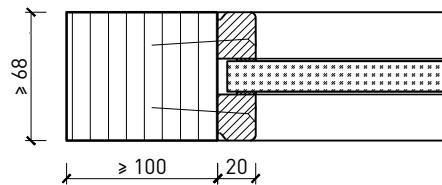

Vitrage centré
parclose droites