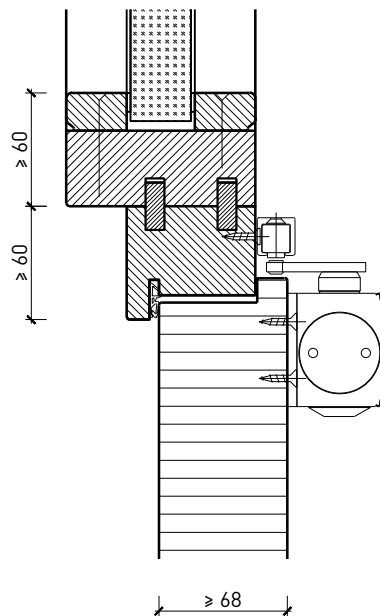

25-Juli-24

Porte à 2 vantaux EI90 Porte pleine avec insert en verre en option dans les systèmes de parois pleines FST

Imposte. Ferme-porte. Raccord au sol

Porte / imposte vitrée*
Ferme-porte intégré*

Porte / imposte vitrée*
Ferme-porte côté paumelles*

Butée avec
joint d'étanchéité 40x30*

Butée 40x30*

Porte affleurant le sol

* Exécutions combinables entre elles
Autres variantes d'exécution et multifonctions possibles sur demande.

Porte à 2 vantaux EI90 Porte pleine avec insert en verre en option dans les systèmes de parois pleines FST