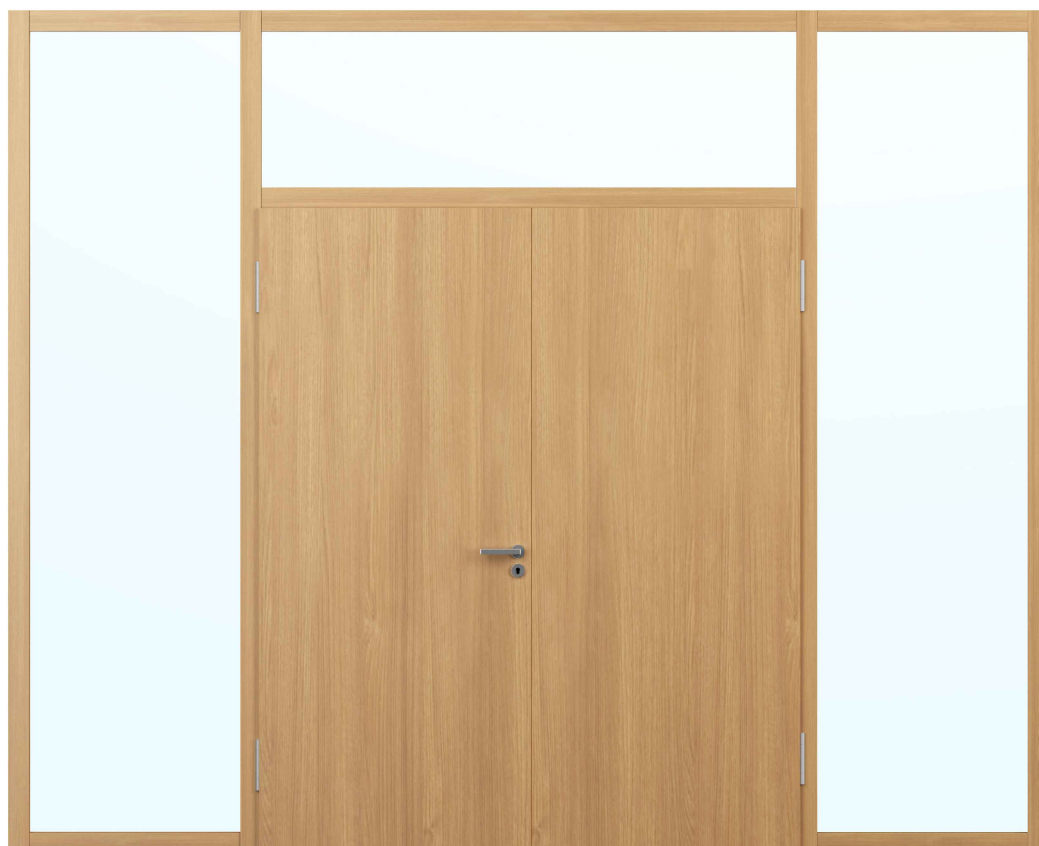

**Porte à 2 vantaux EI90 Porte pleine
avec insert en verre en option dans les systèmes de parois pleines FST**

FeuerschutzTeam AG
Kirchstrasse 3 ■ 5505 Brunegg
Tel. 041 810 35 31 ■ Fax. 041 810 35 32

Porte à 2 vantaux EI90 Porte pleine avec insert en verre en option dans les systèmes de parois pleines FST

Vue d'ensemble

Description:

- Porte pivotante coupe-feu EI90
- Isolation acoustique jusqu'à Rw 32 dB
- Porte pour locaux humides

Intégration dans:

- Vitrages EI90

Ouvrants:

- Portes planes 68 mm
- Divers doublages possible