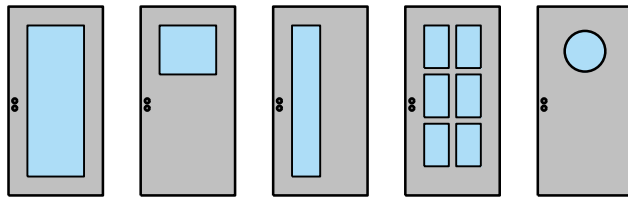

Butée avec
joint d'étanchéité 40x30*

Butée 40x30*

Porte affleurant le sol

* Exécutions combinables entre elles
Autres variantes d'exécution et multifonctions possibles sur demande.

Porte à 2 vantaux EI90 Porte pleine avec insert en verre en option dans les systèmes de parois pleines FST

Partie centrale

EI60 partie centrale

Autres variantes d'execution et multifonctions possibles sur demande.

FeuerschutzTeam AG
Kirchstrasse 3 ■ 5505 Brunegg
Tel. 041 810 35 31 ■ Fax. 041 810 35 32

Porte à 2 vantaux EI90 Porte pleine avec insert en verre en option dans les systèmes de parois pleines FST

Vitrage

Vitrage centré
parclose droites

Vitrage centré,
parclose obliques

Autres variantes d'isolation et multifonctions possibles sur demande.

Porte à 2 vantaux EI90 Porte pleine avec insert en verre en option dans les systèmes de parois pleines FST