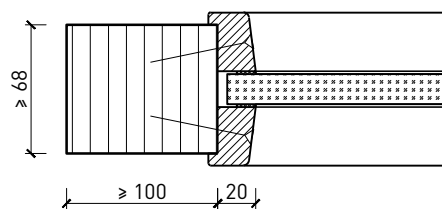

Vitrage centré,
parclose obliques