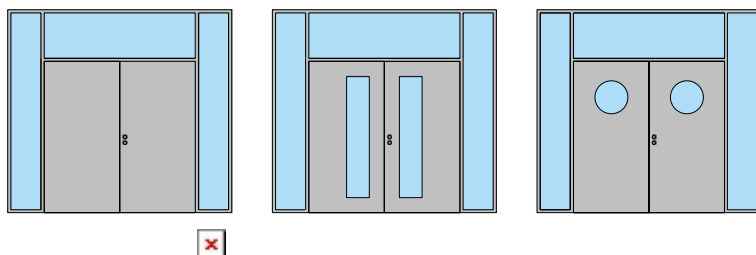

**Porte à 2 vantaux EI90 Porte pleine
avec insert en verre en option dans les systèmes de parois pleines FST**

FeuerschutzTeam AG
Kirchstrasse 3 ■ 5505 Brunegg
Tel. 041 810 35 31 ■ Fax. 041 810 35 32

Porte à 2 vantaux EI90 Porte pleine avec insert en verre en option dans les systèmes de parois pleines FST

Vue d'ensemble

Description:

- Porte pivotante coupe-feu EI90
- Isolation acoustique jusqu'à Rw 32 dB
- Porte pour locaux humides

Intégration dans:

- Vitrages EI90

Ouvrants:

- Portes planes 68 mm
- Divers doublages possible