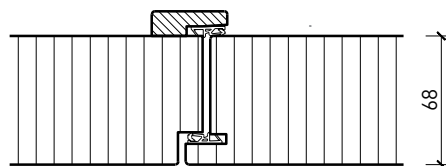

Porte à 2 vantaux EI90 Porte pleine avec insert en verre en option dans les systèmes de parois pleines FST

Partie centrale

EI60 partie centrale

Autres variantes d'execution et multifonctions possibles sur demande.

FeuerschutzTeam AG
Kirchstrasse 3 ■ 5505 Brunegg
Tel. 041 810 35 31 ■ Fax. 041 810 35 32