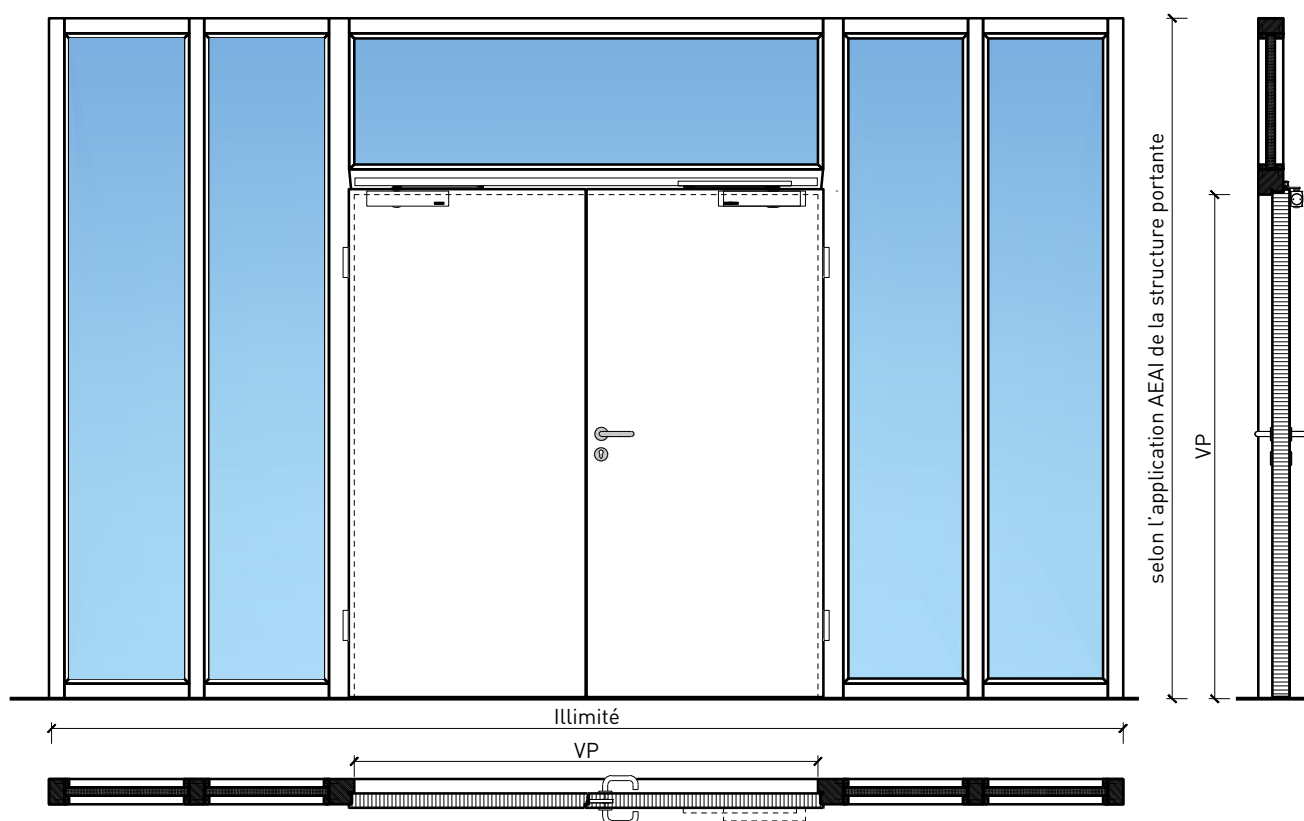

**Porte à 2 vantaux EI90 Porte pleine
avec insert en verre en option dans les systèmes de parois pleines FST**

FeuerschutzTeam AG
Kirchstrasse 3 ■ 5505 Brunegg
Tel. 041 810 35 31 ■ Fax. 041 810 35 32

Porte à 2 vantaux EI90 Porte pleine avec insert en verre en option dans les systèmes de parois pleines FST

Vue d'ensemble

Description:

- Porte pivotante coupe-feu EI90
- Isolation acoustique jusqu'à Rw 32 dB
- Porte pour locaux humides

Intégration dans:

- Vitrages EI90

Ouvrants:

- Portes planes 68 mm
- Divers doublages possible

Porte à 2 vantaux EI90 Porte pleine avec insert en verre en option dans les systèmes de parois pleines FST

Caractéristiques

Caractéristique		Porte pleine EI90 à 2-vtx. avec/sans vitrage dans la paroi du système	
Fonctions	Protection incendie (EN 1634-1)	EI90	
	Fonctionnement continu (EN 1191)	-	
	Protection contre fumées (EN 1634-3)	-	
	Isolation acoustique (EN ISO 10140-2)	jusqu'à Rw 32 dB	
	Anti-panique (EN 179)	oui	
	Anti-panique (EN 1125)	oui	
	Protection contre les effractions (EN 1627)	-	
	Protection pare-balles (EN 1522)	-	
	Classe climatique (EN 12219)	-	
	Local humide (EN 16580)	oui	
	Salle d'eau (EN 16580)	-	
Intégration (la structure de paroi est liée à la fonction)	Cloison légère (EN 1363-1)	-	
	Mur massif (EN 1363-1)	-	
	Murs Lignum (STP)	-	
	Systèmes murales (selon homologation)	oui	
Essences		Bois feuillus	
Formes spéciales		-	
Porte de service	Intégration	-	
Vitre / remplissage	Intégration d'une vitre	oui	
	Intégration de remplissage	-	
Paumelles	Paumelle	oui	
	Paumelle encastrée	oui	
Ferme-porte	Ferme-porte en applique	oui	
	Ferme-porte encastré	oui	
Surfaces décoratives	Métaux (acier inoxydable, acier, laiton, (collé) sur toute ou parties de la surface)	oui	
	Verre ≤ 4 mm collé sur l'ouvrant	oui	
	Couche supérieure combustible	oui	
	Fraisages décoratifs	-	