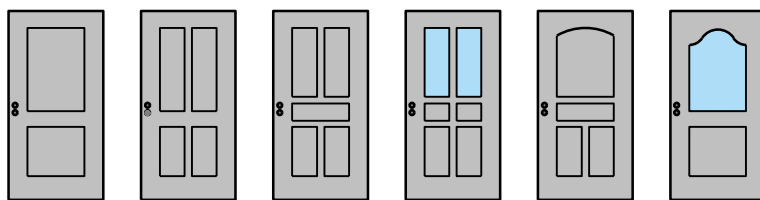

Porte à 2 vantaux EI60 Porte pleine avec insert en verre en option dans les systèmes de parois pleines FST Portes styles