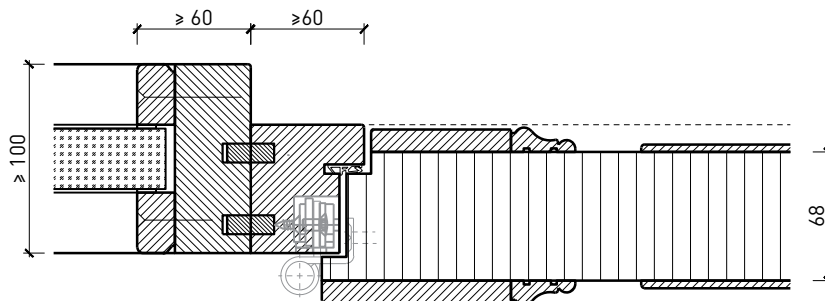

Intégration dans un vitrage fixe
avec parcloles vissées, porte à battue