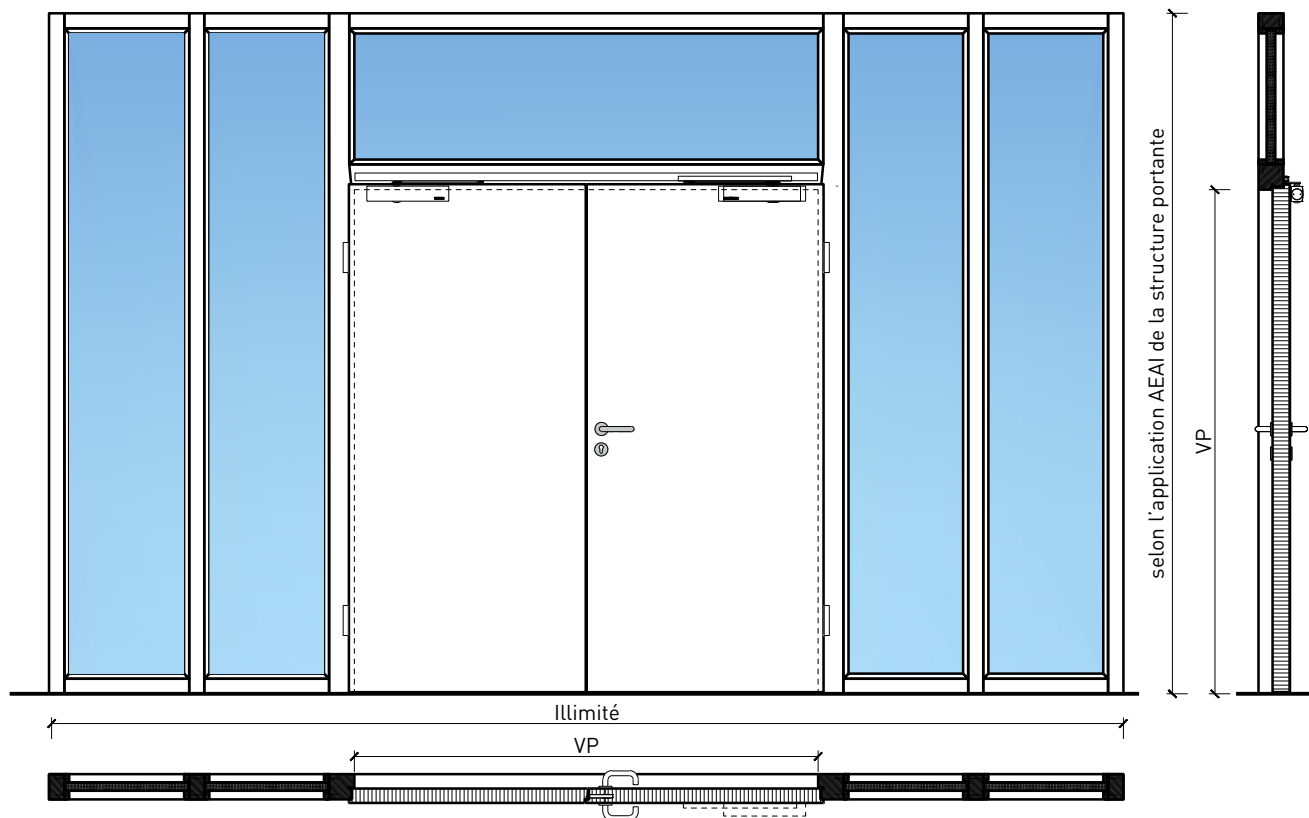

Porte à 2 vantaux EI60 Porte pleine avec insert en verre en option dans les systèmes de parois pleines FST

Porte à 2 vantaux EI60 Porte pleine avec insert en verre en option dans les systèmes de parois pleines FST

Vue d'ensemble

Description:

- Porte pivotante coupe-feu EI60
- Isolation acoustique jusqu'à R_w 32 dB
- Porte pour locaux humides

Intégration dans:

- Vitrages EI60, EI90

Ouvrants:

- Portes planes 68 mm
- Divers doublages possible

Porte à 2 vantaux EI60 Porte pleine avec insert en verre en option dans les systèmes de parois pleines FST

Caractéristiques

Caractéristique		Porte pleine EI60 à 2-vtx. avec/sans vitrage dans la paroi du système	
Fonctions	Protection incendie (EN 1634-1)	EI60	
	Fonctionnement continu (EN 1191)	-	
	Protection contre fumées (EN 1634-3)	-	
	Isolation acoustique (EN ISO 10140-2)	jusqu'à Rw 32 dB	
	Anti-panique (EN 179)	oui	
	Anti-panique (EN 1125)	oui	
	Protection contre les effractions (EN 1627)	-	
	Protection pare-balles (EN 1522)	-	
	Classe climatique (EN 12219)	-	
	Local humide (EN 16580)	oui	
	Salle d'eau (EN 16580)	-	
Intégration (la structure de paroi est liée à la fonction)	Cloison légère (EN 1363-1)	-	
	Mur massif (EN 1363-1)	-	
	Murs Lignum (STP)	-	
	Systèmes murales (selon homologation)	oui	
Essences		Bois feuillus	
Formes spéciales		-	
Porte de service	Intégration	-	
Vitre / remplissage	Intégration d'une vitre	oui	
	Intégration de remplissage	-	
Paumelles	Paumelle	oui	
	Paumelle encastrée	oui	
Ferme-porte	Ferme-porte en applique	oui	
	Ferme-porte encastré	oui	
Surfaces décoratives	Métaux (acier inoxydable, acier, laiton, (collé) sur toute ou parties de la surface)	oui	
	Verre ≤ 4 mm collé sur l'ouvrant	oui	
	Couche supérieure combustible	oui	
	Fraisages décoratifs	-	