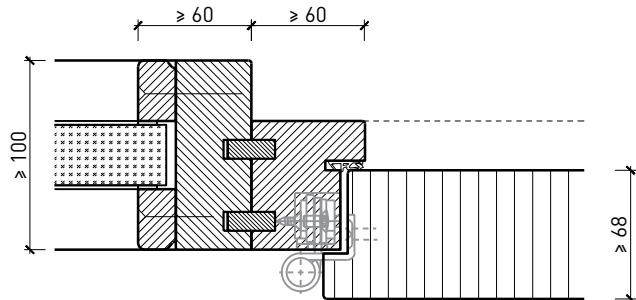

Porte à 2 vantaux EI60 Porte pleine avec insert en verre en option dans les systèmes de parois pleines FST

Cadre bloc dans un vitrage FST

Intégration dans un vitrage fixe
avec parcloles vissées, porte à battue