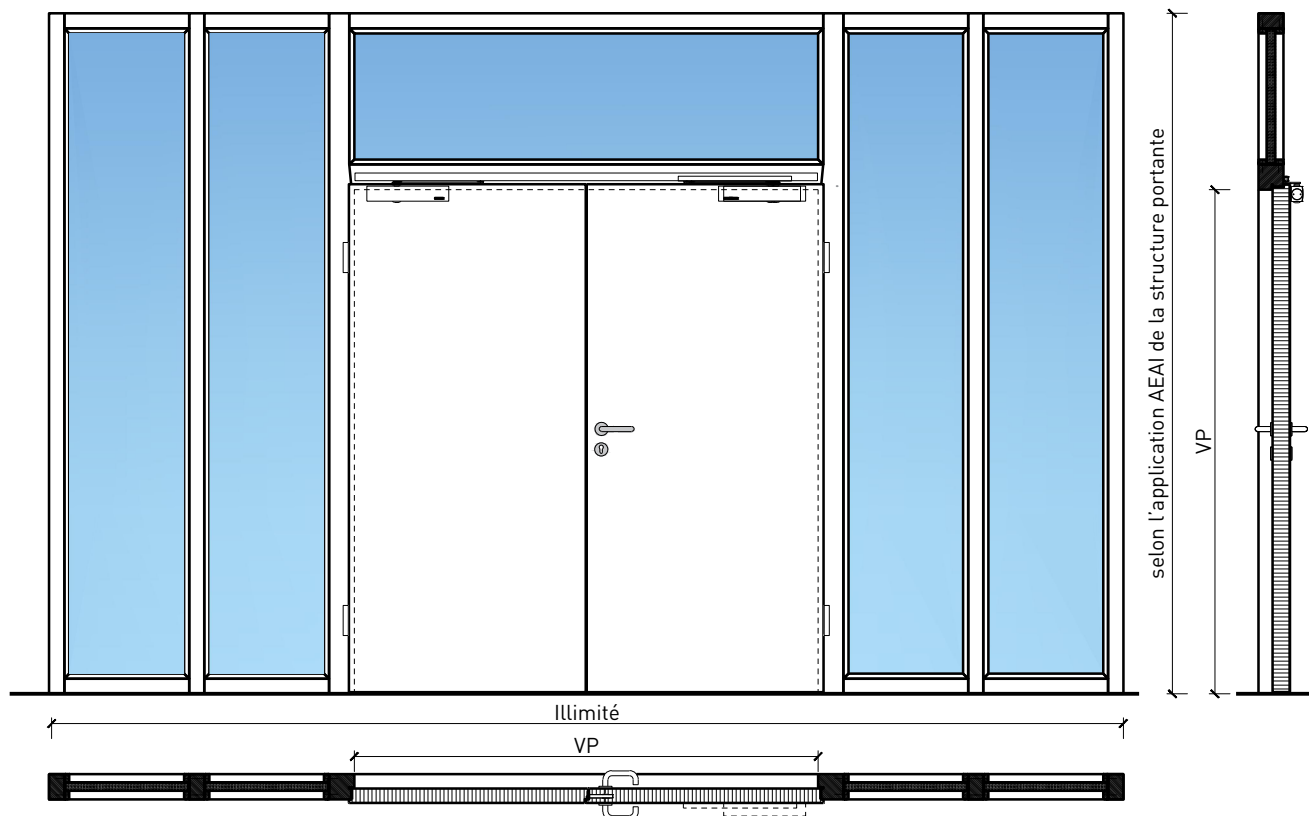

Porte à 2 vantaux EI60 Porte pleine avec insert en verre en option dans les systèmes de parois pleines FST

Vue d'ensemble

Description:

- Porte pivotante coupe-feu EI60
- Isolation acoustique jusqu'à R_w 32 dB
- Porte pour locaux humides

Intégration dans:

- Vitrages EI60, EI90

Ouvrants:

- Portes planes 68 mm
- Divers doublages possible

Essence pour ouvrants:

- Alaise embrevée : feuillus

Surfaces:

- Feuillus et conifères comme placages extérieurs et doublages massifs
- Couches de finition en résine artificielle
- Plinthes en tôle et décors

- Surface brute ou apprêtée pour peinture
- Vernis incolore ou huile
- Teinture et vernis sur échantillon
- Peinture de couleur RAL / NCS ou teintes spéciales

FeuerschutzTeam AG

Kirchstrasse 3 ■ 5505 Brunegg
Tel. 041 810 35 31 Fax. 041 810 35 32