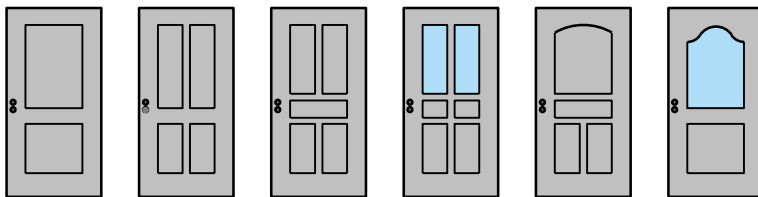

Porte à 2 vantaux EI60 Porte pleine avec insert en verre en option dans les systèmes de parois pleines FST Portes styles