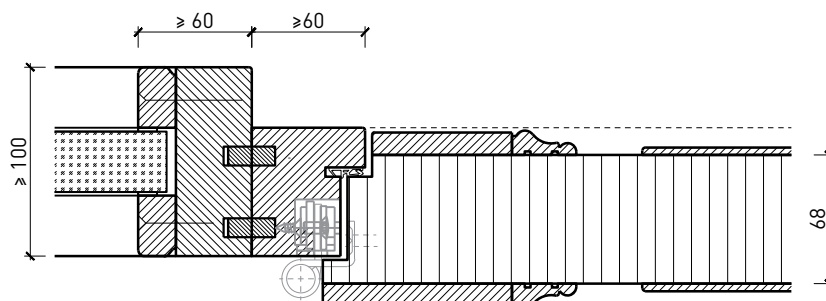

Intégration dans un vitrage fixe
avec parclofes vissées, porte à battue