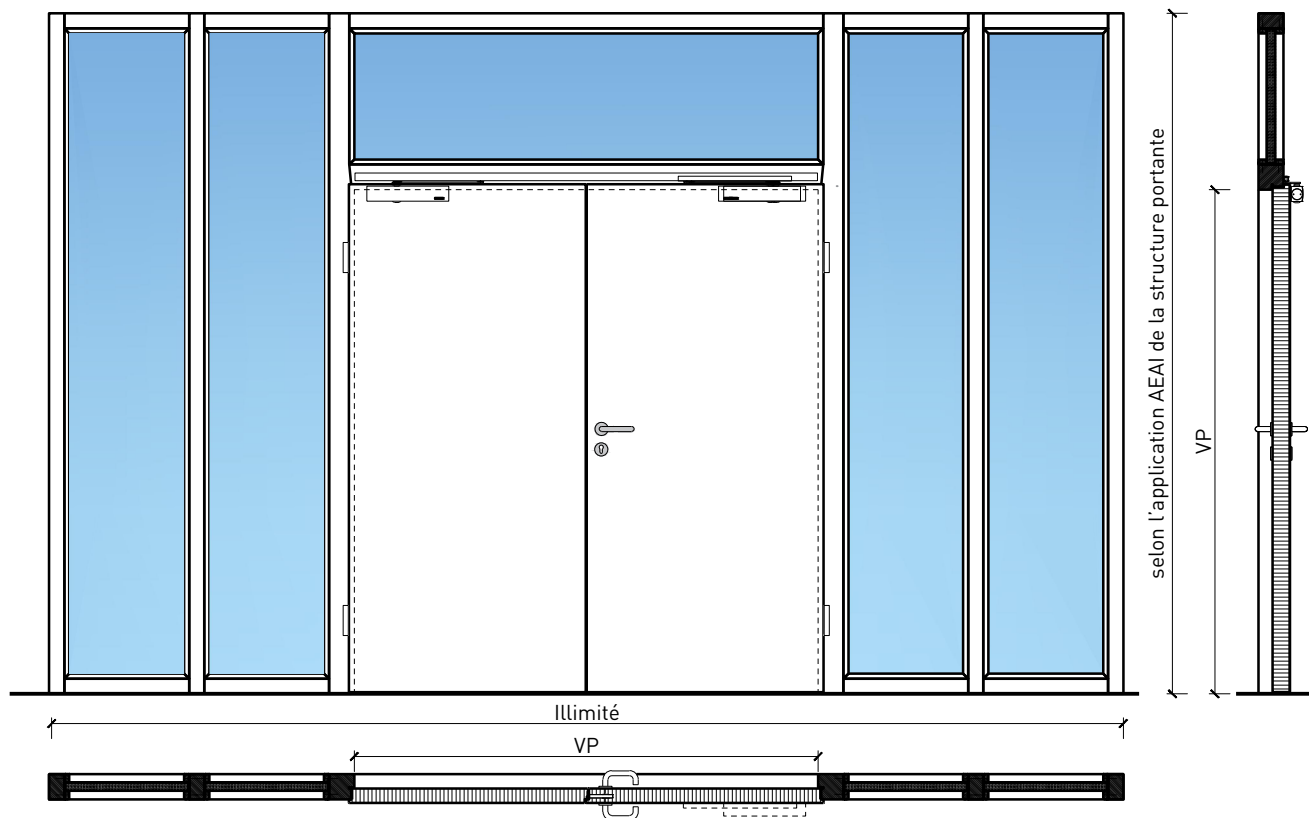

2-Juli-24

Porte à 2 vantaux EI60 Porte pleine avec insert en verre en option dans les systèmes de parois pleines FST

Vue d'ensemble

Description:

- Porte pivotante coupe-feu EI60
- Isolation acoustique jusqu'à R_w 32 dB
- Porte pour locaux humides

Intégration dans:

- Vitrages EI60, EI90

Ouvrants:

- Portes planes 68 mm
- Divers doublages possible

Essence pour ouvrants:

- Alaise embrevée : feuillus

Surfaces:

- Feuillus et conifères comme placages extérieurs et doublages massifs
- Couches de finition en résine artificielle
- Plinthes en tôle et décors

Porte à 2 vantaux EI60 Porte pleine avec insert en verre en option dans les systèmes de parois pleines FST

Caractéristiques

Caractéristique		Porte pleine EI60 à 2-vtx. avec/sans vitrage dans la paroi du système	
Fonctions	Protection incendie (EN 1634-1)	EI60	
	Fonctionnement continu (EN 1191)	-	
	Protection contre fumées (EN 1634-3)	-	
	Isolation acoustique (EN ISO 10140-2)	jusqu'à Rw 32 dB	
	Anti-panique (EN 179)	oui	
	Anti-panique (EN 1125)	oui	
	Protection contre les effractions (EN 1627)	-	
	Protection pare-balles (EN 1522)	-	
	Classe climatique (EN 12219)	-	
	Local humide (EN 16580)	oui	
	Salle d'eau (EN 16580)	-	
Intégration (la structure de paroi est liée à la fonction)	Cloison légère (EN 1363-1)	-	
	Mur massif (EN 1363-1)	-	
	Murs Lignum (STP)	-	
	Systèmes murales (selon homologation)	oui	
Essences		Bois feuillus	
Formes spéciales		-	
Porte de service	Intégration	-	
Vitre / remplissage	Intégration d'une vitre	oui	
	Intégration de remplissage	-	
Paumelles	Paumelle	oui	
	Paumelle encastrée	oui	
Ferme-porte	Ferme-porte en applique	oui	
	Ferme-porte encastré	oui	
Surfaces décoratives	Métaux (acier inoxydable, acier, laiton, (collé) sur toute ou parties de la surface)	oui	
	Verre ≤ 4 mm collé sur l'ouvrant	oui	
	Couche supérieure combustible	oui	
	Fraisages décoratifs	-	