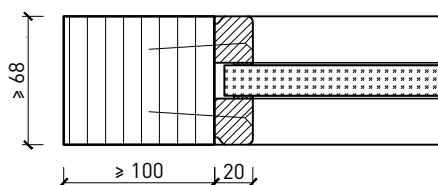

Vitrage centré
parcloles droites