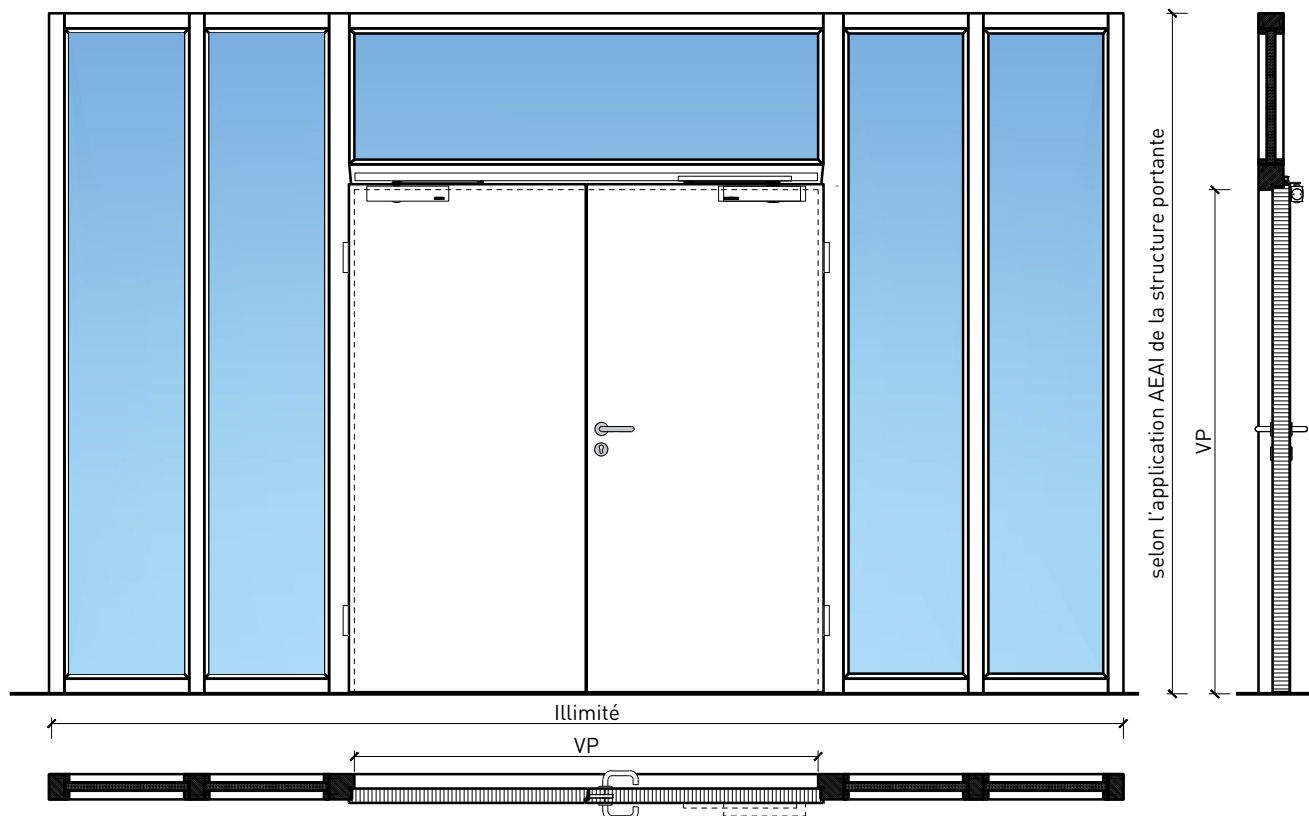

Porte à 2 vantaux EI60 Porte pleine avec insert en verre en option dans les systèmes de parois pleines FST

Porte à 2 vantaux EI60 Porte pleine avec insert en verre en option dans les systèmes de parois pleines FST

Vue d'ensemble

Description:

- Porte pivotante coupe-feu EI60
- Isolation acoustique jusqu'à R_w 32 dB
- Porte pour locaux humides

Intégration dans:

- Vitrages EI60, EI90

Ouvrants:

- Portes planes 68 mm
- Divers doublages possible

Porte à 2 vantaux EI60 Porte pleine avec insert en verre en option dans les systèmes de parois pleines FST

Caractéristiques

Caractéristique		Porte pleine EI60 à 2-vtx. avec/sans vitrage dans la paroi du système	
Fonctions	Protection incendie (EN 1634-1)	EI60	
	Fonctionnement continu (EN 1191)	-	
	Protection contre fumées (EN 1634-3)	-	
	Isolation acoustique (EN ISO 10140-2)	jusqu'à Rw 32 dB	
	Anti-panique (EN 179)	oui	
	Anti-panique (EN 1125)	oui	
	Protection contre les effractions (EN 1627)	-	
	Protection pare-balles (EN 1522)	-	
	Classe climatique (EN 12219)	-	
	Local humide (EN 16580)	oui	
	Salle d'eau (EN 16580)	-	
Intégration (la structure de paroi est liée à la fonction)	Cloison légère (EN 1363-1)	-	
	Mur massif (EN 1363-1)	-	
	Murs Lignum (STP)	-	
	Systèmes murales (selon homologation)	oui	
Essences		Bois feuillus	
Formes spéciales		-	
Porte de service	Intégration	-	
Vitre / remplissage	Intégration d'une vitre	oui	
	Intégration de remplissage	-	
Paumelles	Paumelle	oui	
	Paumelle encastrée	oui	
Ferme-porte	Ferme-porte en applique	oui	
	Ferme-porte encastré	oui	
Surfaces décoratives	Métaux (acier inoxydable, acier, laiton, (collé) sur toute ou parties de la surface)	oui	
	Verre ≤ 4 mm collé sur l'ouvrant	oui	
	Couche supérieure combustible	oui	
	Fraisages décoratifs	-	