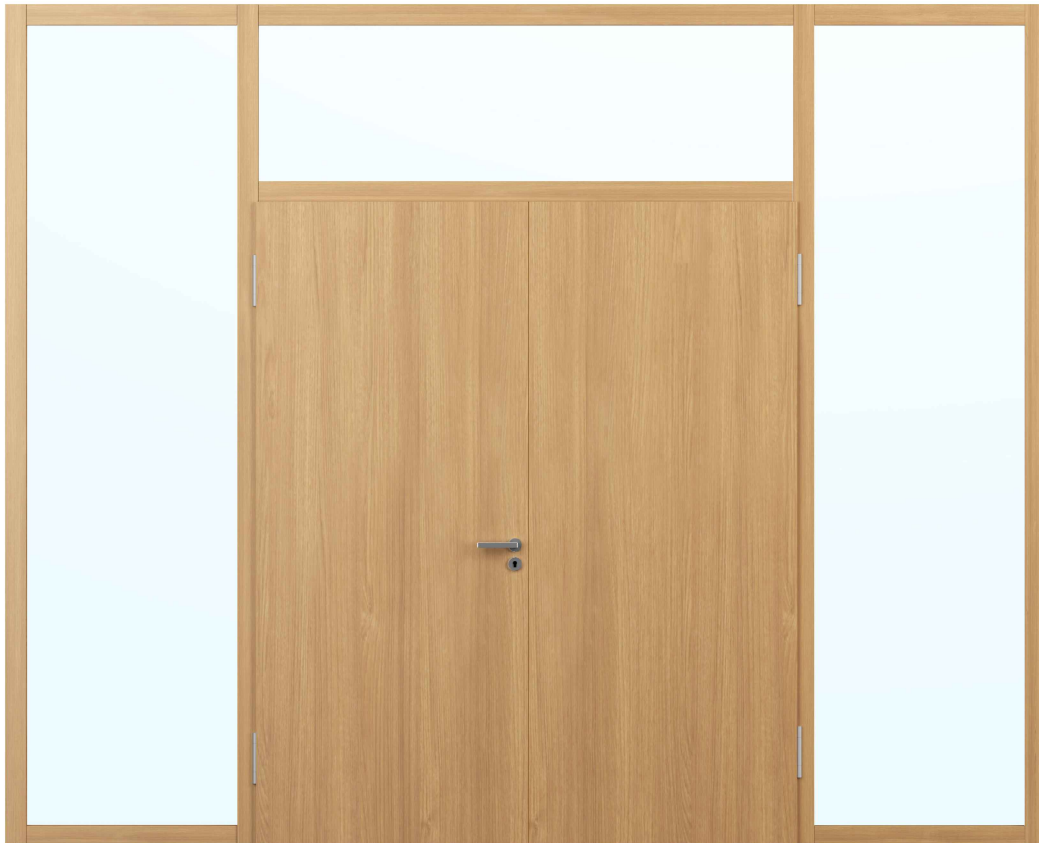

Porte à 2 vantaux EI60 Porte pleine avec insert en verre en option dans les systèmes de parois pleines FST

Porte à 2 vantaux EI60 Porte pleine avec insert en verre en option dans les systèmes de parois pleines FST

Vue d'ensemble

Description:

- Porte pivotante coupe-feu EI60
- Isolation acoustique jusqu'à R_w 32 dB
- Porte pour locaux humides

Intégration dans:

- Vitrages EI60, EI90

Ouvrants:

- Portes planes 68 mm
- Divers doublages possible