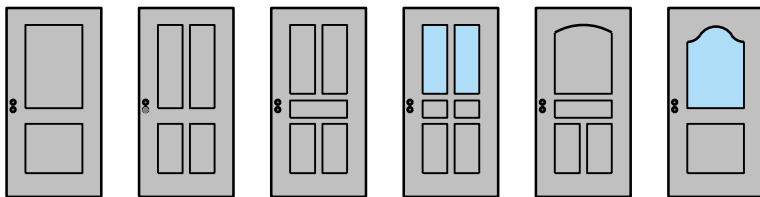

Porte à 2 vantaux EI60 Porte pleine avec insert en verre en option dans les systèmes de parois pleines FST Portes styles