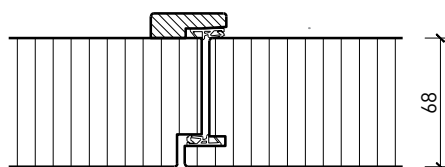

Porte à 2 vantaux EI60 Porte pleine avec insert en verre en option dans les systèmes de parois pleines FST

Partie centrale

EI60 partie centrale

Autres variantes d' FeuerschutzTeam AG sur demande.

Kirchstrasse 3 ■ 5505 Brunegg
Tel. 041 810 35 31 Fax. 041 810 35 32