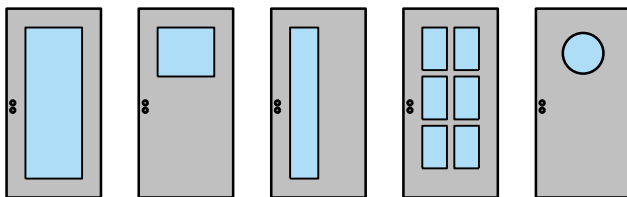

Porte à 2 vantaux EI60 Porte pleine avec insert en verre en option dans les systèmes de parois pleines FST Vitrage