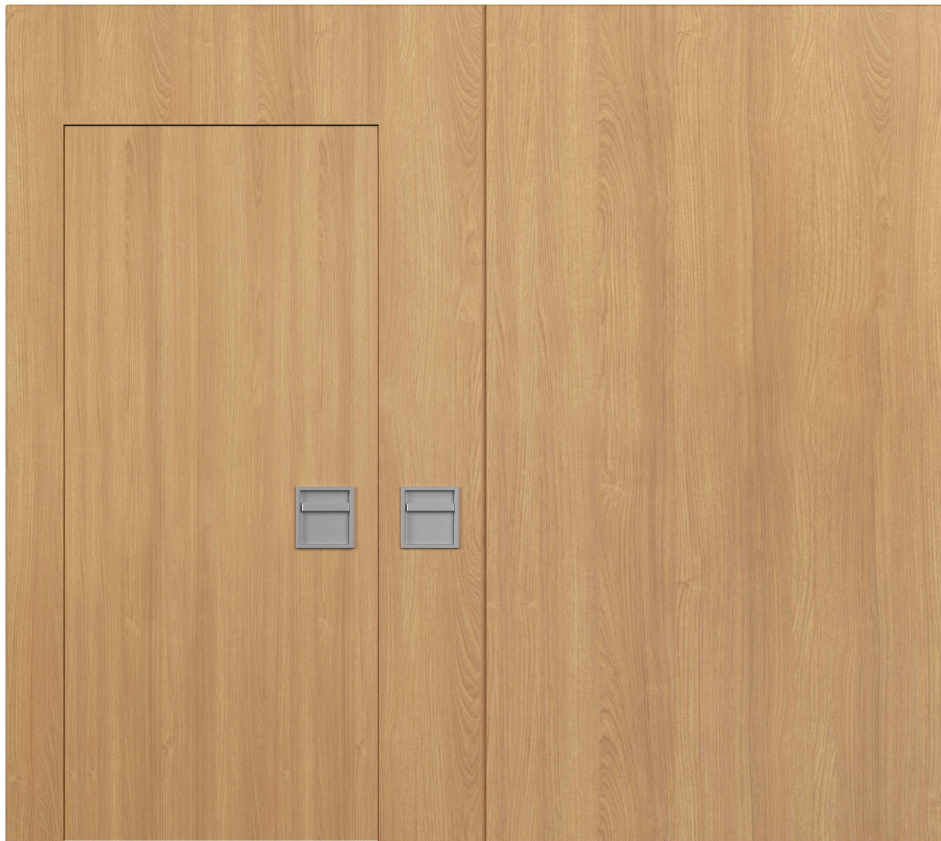

Porte à 2 vantaux EI30 Porte pleine
Porte à pivot

FeuerschutzTeam AG
Kirchstrasse 3 ■ 5505 Brunegg
Tel. 041 810 35 31 Fax. 041 810 35 32

24676/31250

2-Juli-24