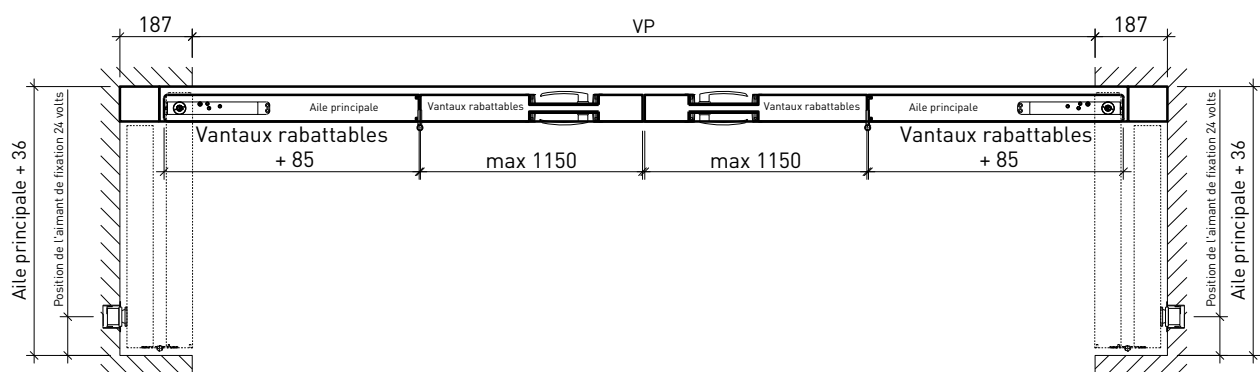

2-flg. Türe EI30 Vollbau Brandabschnittstor

Vantail rabattable

Avec/sans frise de cadre supérieure et ferme-porte pivotant. Avec vantail rabattable, profondeur de niche 187 mm

Autres variantes d'exécution et multifonctions possibles sur demande.

FeuerschutzTeam AG
Kirchstrasse 3 ■ 5505 Brunegg
Tel. 041 810 35 31 Fax. 041 810 35 32

24676/31250

2-Juli-24