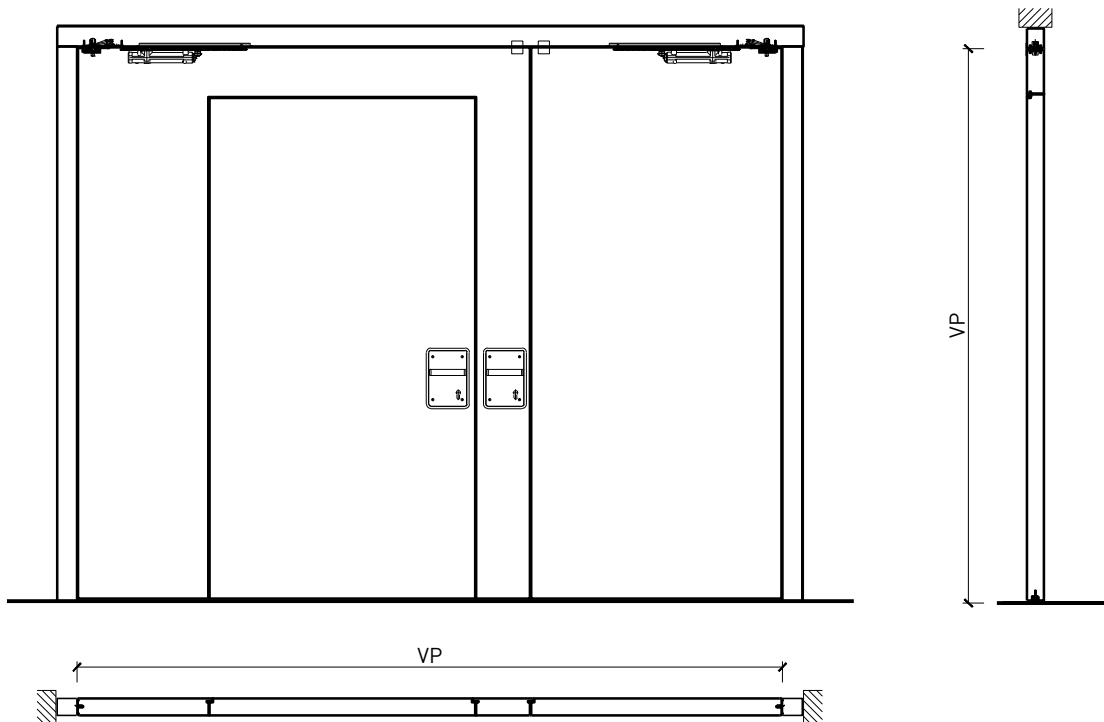

Vue d'ensemble

Description:

- Porte pivotante coupe-feu EI30
- Porte de service intégrée

Huisseries:

- Cadre bloc / cadre applique
- Sans cadre

Intégration dans:

- Parois massif
- Parois légère

Essences pour huisseries: