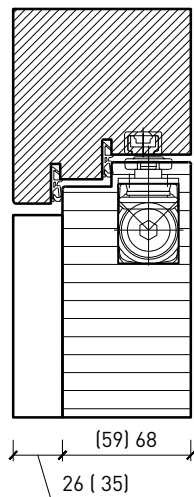

Porte à 2 vantaux EI30 Porte pleine plus avec insert en verre en option

Ferme-porte. Raccord au sol

Ferme-porte intégré*