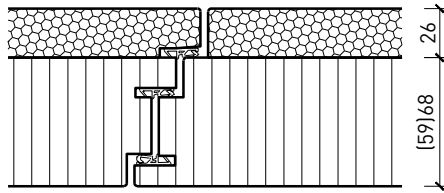

Vitrage centré
doublage RC4 / FB4

Vitrage centré
doublage RC4 / FB4

Autres variantes d'exécution et multifonctions possibles sur demande.

Porte à 2 vantaux EI30 Porte pleine plus avec insert en verre en option

Portes styles

Partie centrale 59 / 68 mm, porte à battue

Partie centrale 59 / 68 mm, porte affleurée

Autres variantes d'exécution et multifonctions possibles sur demande.