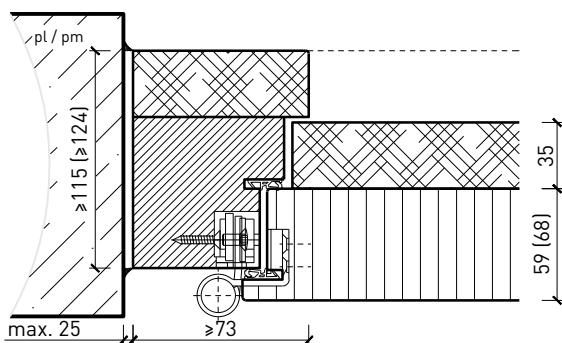

Cadre bloc 115 / 124 mm, porte à battue avec doublage
RC4