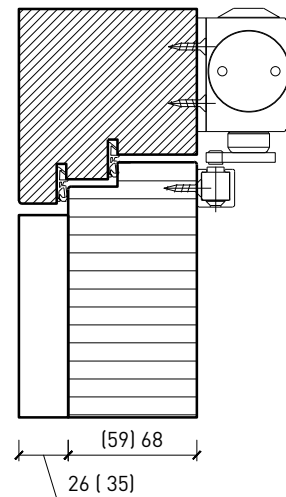

Ferme-porte. Raccord au sol

Ferme-porte intégré*

Ferme-porte côté paumelles*

Ferme-porte côté paumelles*

Butée avec joint d'étanchéité 40x30*

Butée 40x30*

Porte affleurant le sol

* Exécutions combinables entre elles
Autres variantes d'exécution et multifonctions possibles sur demande.

Portes styles

Partie centrale 59 / 68 mm, porte à battue

Partie centrale 59 / 68 mm, porte affleurée

Autres variantes d'exécution et multifonctions possibles sur demande.