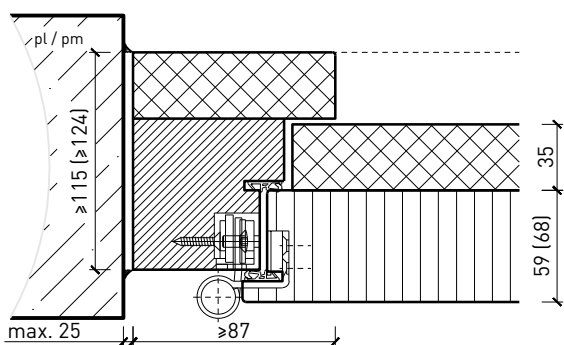

Cadre bloc 115 / 124 mm, porte à battue avec
doublage RC4 / FB4