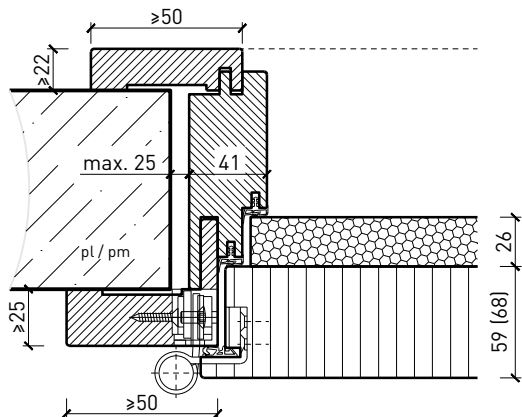

Porte à 2 vantaux EI30 Porte pleine plus avec insert en verre en option

Huisserie enveloppante en bois et cadre bloc large

Huisserie enveloppante en bois, porte à battue avec doublage acoustique