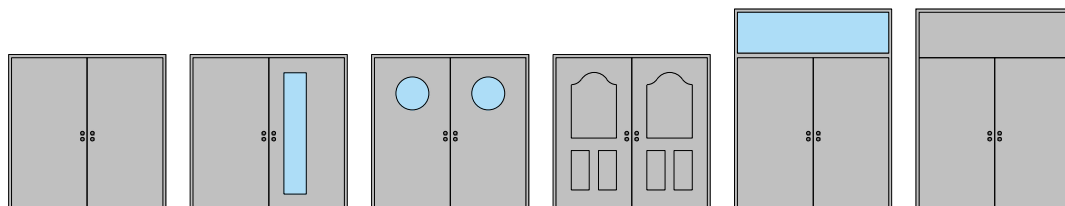

Porte à 2 vantaux EI30 Porte pleine plus avec insert en verre en option

Porte à 2 vantaux EI30 Porte pleine plus avec insert en verre en option

Vue d'ensemble

Types d'huisseries

Description:

- Porte pivotante coupe-feu EI30
- Protection contre la fumée S200
- Isolation acoustique jusqu'à Rw 50 dB
- Protection contre les effractions jusqu'à RC4
- Protection pare-balles FB4 NS
- Porte pour salles d'eau
- Porte pour locaux humides

Huisseries:

- Cadre bloc large
- Cadre bloc / cadre applique
- Huisserie enveloppante en bois
- Huisserie enveloppante métallique / huisserie d'angle métallique
- Cadre bloc métallique
- Possibilité d'impostes, de parements supérieurs et de parties latérales