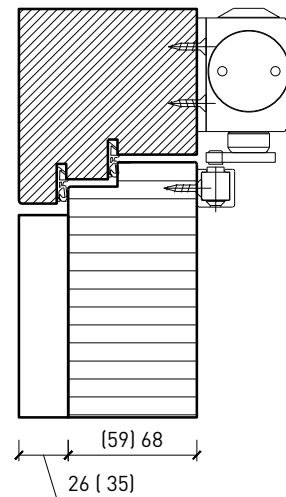

## Ferme-porte. Raccord au sol

Ferme-porte intégré\*

Ferme-porte côté paumelles\*

Ferme-porte côté paumelles\*

Butée avec joint d'étanchéité 40x30\*

Butée 40x30\*

Porte affleurant le sol

\* Exécutions combinables entre elles  
Autres variantes d'exécution et multifonctions possibles sur demande.