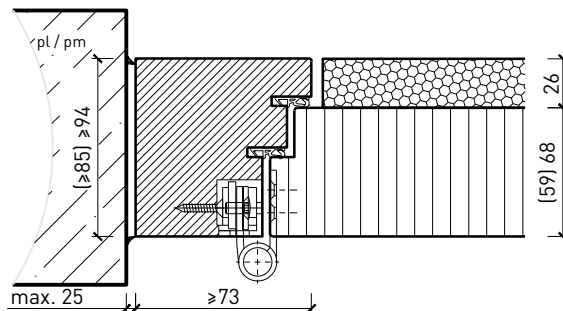

Cadre bloc 85 / 94 mm, porte affleurée
avec doublage acoustique