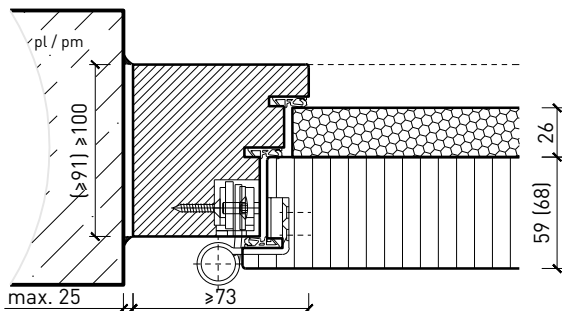

2-flg. Türe EI30 Vollbau Plus mit optionalem Glaseinsatz

Cadre bloc

Cadre bloc 91 / 100 mm, porte à battue
avec doublage acoustique