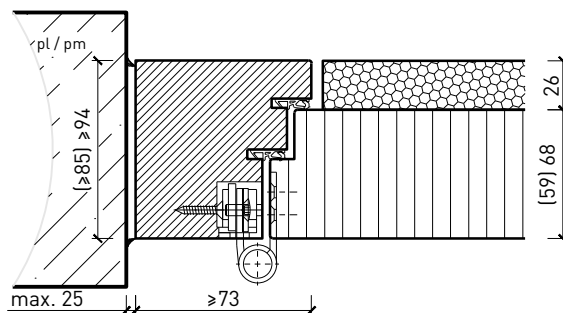

Cadre bloc 85 / 94 mm, porte affleurée
avec doublage acoustique