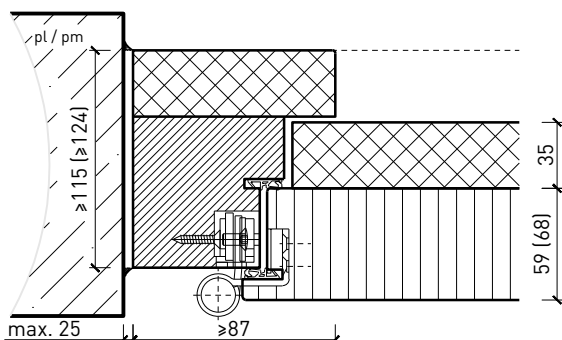

Cadre bloc 115 / 124 mm, porte à battue avec
doublage RC4 / FB4