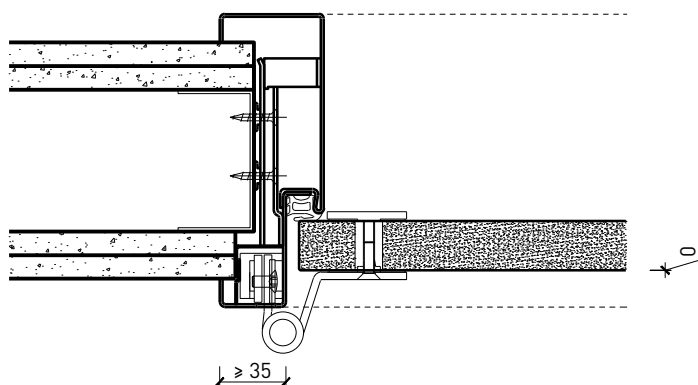

- Bois feuillus

Ouvrants:

- Porte entièrement en verre 26 mm

Porte à 2 vantaux EI30 entièrement en verre

Caractéristiques

Caractéristique		Porte à 2 vantaux EI30 entièrement en verre	
Fonctions	Protection incendie (EN 1634-1)	EI30	
	Fonctionnement continu (EN 1191)	C5	
	Protection contre fumées (EN 1634-3)	S200	
	Isolation acoustique (EN ISO 10140-2)	jusqu'à Rw 38 dB	
	Anti-panique (EN 179)	oui	
	Anti-panique (EN 1125)	oui	
	Protection contre les effractions (EN 1627)	-	
	Protection pare-balles (EN 1522)	-	
	Classe climatique (EN 12219)	-	
	Local humide (EN 16580)	-	
	Salle d'eau (EN 16580)	-	
Intégration (la structure de paroi est liée à la fonction)	Cloison légère (EN 1363-1)	oui	
	Mur massif (EN 1363-1)	oui	
	Murs Lignum (STP)	-	
	Systèmes murales (selon homologation)	-	
Essences		Bois feuillus	
Formes spéciales		-	
Porte de service	Intégration	-	
Vitre / remplissage	Intégration d'une vitre	-	
	Intégration de remplissage	-	
Paumelles	Paumelle	oui	
	Paumelle encastrée	-	
Ferme-porte	Ferme-porte en applique	oui	
	Ferme-porte encastré	-	
Surfaces décoratives	Métaux (acier inoxydable, acier, laiton, (collé) sur toute ou parties de la surface)	-	
	Verre ≤ 4 mm collé sur l'ouvrant	-	
	Couche supérieure combustible	oui	
	Fraisages décoratifs	-	

Autres variantes d'exécution et multifonctions possibles sur demande.

Porte à 2 vantaux EI30 entièrement en verre

Cadres et huisseries

Porte entièrement en verre 26 mm, affleuré dans huisserie en bois

Porte entièrement en verre 26 mm, affleuré dans cadre bloc

Porte entièrement en verre 26 mm, affleuré dans huisserie métallique

Autres variantes d'exécution et multifonctions possibles sur demande.

Porte à 2 vantaux EI30 entièrement en verre

Partie centrale

Autres variantes d'exécution et multifonctions possibles sur demande.