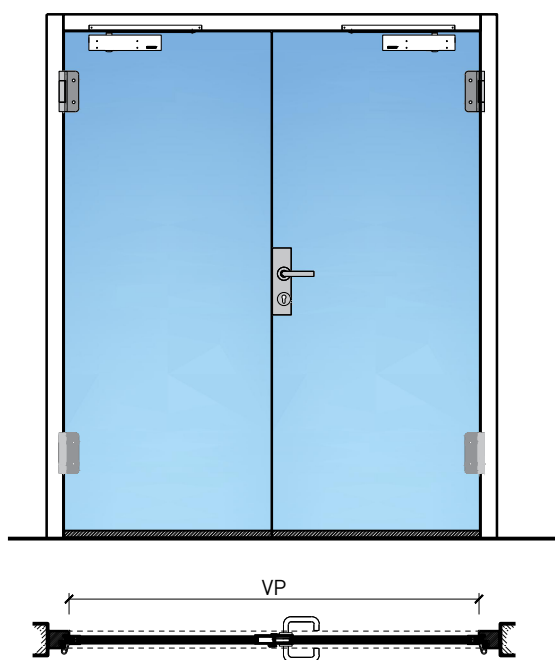

Porte à 2 vantaux EI30 entièrement en verre

Porte à 2 vantaux EI30 entièrement en verre

Vue d'ensemble

Types d'huisseries

Description:

- Porte pivotante coupe-feu EI30
- Protection contre la fumée S200
- Isolation acoustique jusqu'à R_w 38 dB

Huisseries:

- Cadre bloc large
- Cadre bloc / cadre applique
- Huisserie enveloppante en bois
- Huisserie enveloppante métallique

Intégration dans:

- Parois massif
- Parois légère

Essences pour huisseries:

- Bois feuillus

Ouvrants:

- Porte entièrement en verre 26 mm

Porte à 2 vantaux EI30 entièrement en verre

Caractéristiques

Caractéristique		Porte à 2 vantaux EI30 entièrement en verre	
Fonctions	Protection incendie (EN 1634-1)	EI30	
	Fonctionnement continu (EN 1191)	C5	
	Protection contre fumées (EN 1634-3)	S200	
	Isolation acoustique (EN ISO 10140-2)	jusqu'à Rw 38 dB	
	Anti-panique (EN 179)	oui	
	Anti-panique (EN 1125)	oui	
	Protection contre les effractions (EN 1627)	-	
	Protection pare-balles (EN 1522)	-	
	Classe climatique (EN 12219)	-	
	Local humide (EN 16580)	-	
	Salle d'eau (EN 16580)	-	
Intégration (la structure de paroi est liée à la fonction)	Cloison légère (EN 1363-1)	oui	
	Mur massif (EN 1363-1)	oui	
	Murs Lignum (STP)	-	
	Systèmes murales (selon homologation)	-	
Essences		Bois feuillus	
Formes spéciales		-	
Porte de service	Intégration	-	
Vitre / remplissage	Intégration d'une vitre	-	
	Intégration de remplissage	-	
Paumelles	Paumelle	oui	
	Paumelle encastrée	-	
Ferme-porte	Ferme-porte en applique	oui	
	Ferme-porte encastré	-	
Surfaces décoratives	Métaux (acier inoxydable, acier, laiton, (collé) sur toute ou parties de la surface)	-	
	Verre ≤ 4 mm collé sur l'ouvrant	-	
	Couche supérieure combustible	oui	
	Fraisages décoratifs	-	

Porte à 2 vantaux EI30 entièrement en verre

Ferme-porte. Raccord au sol

Ferme-porte en applique

Seuil en métal 40x30

Porte sans seuil

Seuil en alu 40x30

* Exécutions combinables entre elles
Autres variantes d'exécution et multifonctions possibles sur demande.