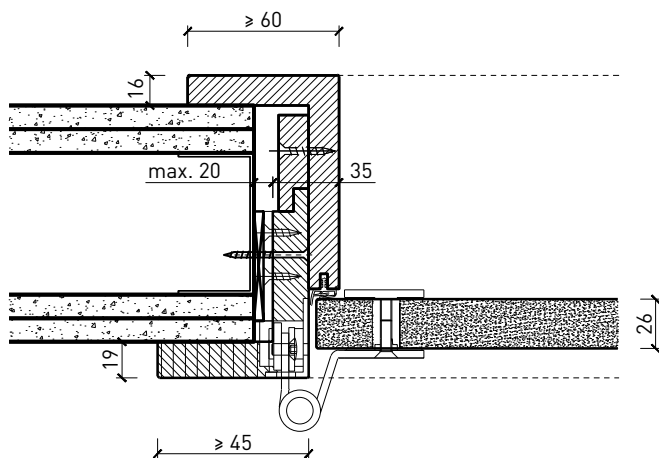

- Bois feuillus

Ouvrants:

- Porte entièrement en verre 26 mm

Porte à 2 vantaux EI30 entièrement en verre

Caractéristiques

Caractéristique		Porte à 2 vantaux EI30 entièrement en verre	
Fonctions	Protection incendie (EN 1634-1)	EI30	
	Fonctionnement continu (EN 1191)	C5	
	Protection contre fumées (EN 1634-3)	S200	
	Isolation acoustique (EN ISO 10140-2)	jusqu'à Rw 38 dB	
	Anti-panique (EN 179)	oui	
	Anti-panique (EN 1125)	oui	
	Protection contre les effractions (EN 1627)	-	
	Protection pare-balles (EN 1522)	-	
	Classe climatique (EN 12219)	-	
	Local humide (EN 16580)	-	
	Salle d'eau (EN 16580)	-	
Intégration (la structure de paroi est liée à la fonction)	Cloison légère (EN 1363-1)	oui	
	Mur massif (EN 1363-1)	oui	
	Murs Lignum (STP)	-	
	Systèmes murales (selon homologation)	-	
Essences		Bois feuillus	
Formes spéciales		-	
Porte de service	Intégration	-	
Vitre / remplissage	Intégration d'une vitre	-	
	Intégration de remplissage	-	
Paumelles	Paumelle	oui	
	Paumelle encastrée	-	
Ferme-porte	Ferme-porte en applique	oui	
	Ferme-porte encastré	-	
Surfaces décoratives	Métaux (acier inoxydable, acier, laiton, (collé) sur toute ou parties de la surface)	-	
	Verre ≤ 4 mm collé sur l'ouvrant	-	
	Couche supérieure combustible	oui	
	Fraisages décoratifs	-	

Autres variantes d'exécution et multifonctions possibles sur demande.

Porte à 2 vantaux EI30 entièrement en verre

Cadres et huisseries

Porte entièrement en verre 26 mm, affleuré dans huisserie en bois

Porte entièrement en verre 26 mm, affleuré dans cadre bloc