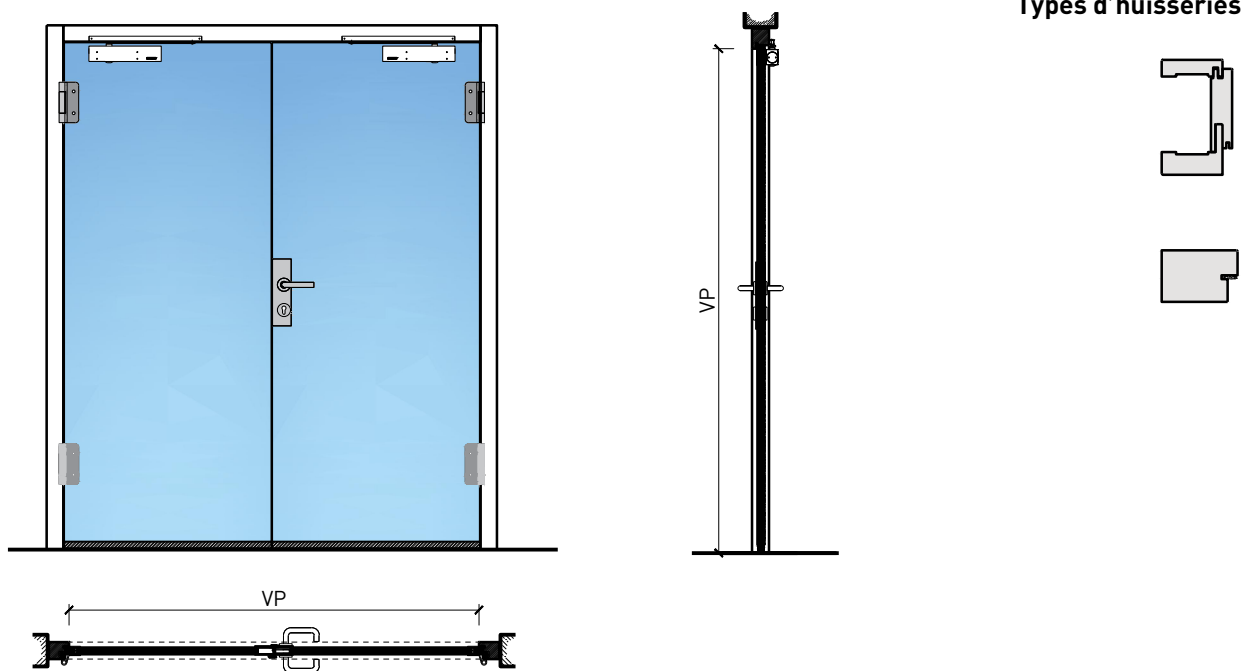

Porte à 2 vantaux EI30 entièrement en verre

Porte à 2 vantaux EI30 entièrement en verre

Vue d'ensemble

Description:

- Porte pivotante coupe-feu EI30
- Protection contre la fumée S200
- Isolation acoustique jusqu'à R_w 38 dB

- Bois feuillus

Ouvrants:

- Porte entièrement en verre 26 mm

Porte à 2 vantaux EI30 entièrement en verre

Caractéristiques

Caractéristique		Porte à 2 vantaux EI30 entièrement en verre	
Fonctions	Protection incendie (EN 1634-1)	EI30	
	Fonctionnement continu (EN 1191)	C5	
	Protection contre fumées (EN 1634-3)	S200	
	Isolation acoustique (EN ISO 10140-2)	jusqu'à Rw 38 dB	
	Anti-panique (EN 179)	oui	
	Anti-panique (EN 1125)	oui	
	Protection contre les effractions (EN 1627)	-	
	Protection pare-balles (EN 1522)	-	
	Classe climatique (EN 12219)	-	
	Local humide (EN 16580)	-	
	Salle d'eau (EN 16580)	-	
Intégration (la structure de paroi est liée à la fonction)	Cloison légère (EN 1363-1)	oui	
	Mur massif (EN 1363-1)	oui	
	Murs Lignum (STP)	-	
	Systèmes murales (selon homologation)	-	
Essences		Bois feuillus	
Formes spéciales		-	
Porte de service	Intégration	-	
Vitre / remplissage	Intégration d'une vitre	-	
	Intégration de remplissage	-	
Paumelles	Paumelle	oui	
	Paumelle encastrée	-	
Ferme-porte	Ferme-porte en applique	oui	
	Ferme-porte encastré	-	
Surfaces décoratives	Métaux (acier inoxydable, acier, laiton, (collé) sur toute ou parties de la surface)	-	
	Verre ≤ 4 mm collé sur l'ouvrant	-	
	Couche supérieure combustible	oui	
	Fraisages décoratifs	-	

Autres variantes d'exécution et multifonctions possibles sur demande.

Porte à 2 vantaux EI30 entièrement en verre

Cadres et huisseries

Porte entièrement en verre 26 mm, affleuré dans huisserie en bois

Porte entièrement en verre 26 mm, affleuré dans cadre bloc