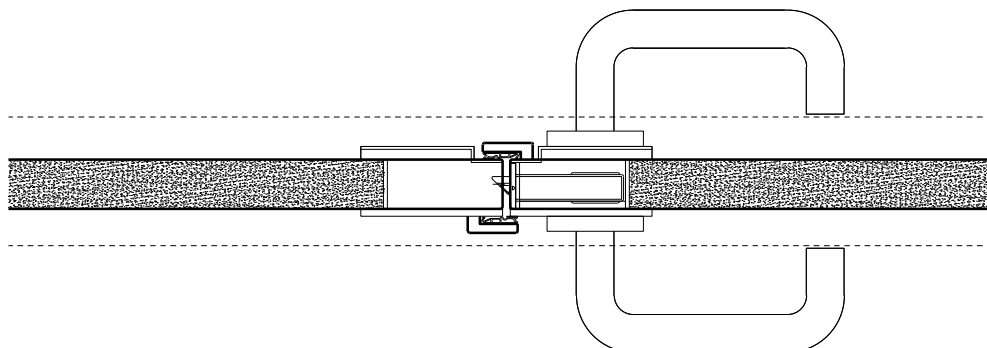

- Bois feuillus

Ouvrants:

- Porte entièrement en verre 26 mm

Porte à 2 vantaux EI30 entièrement en verre

Caractéristiques

Caractéristique		Porte à 2 vantaux EI30 entièrement en verre	
Fonctions	Protection incendie (EN 1634-1)	EI30	
	Fonctionnement continu (EN 1191)	C5	
	Protection contre fumées (EN 1634-3)	S200	
	Isolation acoustique (EN ISO 10140-2)	jusqu'à Rw 38 dB	
	Anti-panique (EN 179)	oui	
	Anti-panique (EN 1125)	oui	
	Protection contre les effractions (EN 1627)	-	
	Protection pare-balles (EN 1522)	-	
	Classe climatique (EN 12219)	-	
	Local humide (EN 16580)	-	
	Salle d'eau (EN 16580)	-	
Intégration (la structure de paroi est liée à la fonction)	Cloison légère (EN 1363-1)	oui	
	Mur massif (EN 1363-1)	oui	
	Murs Lignum (STP)	-	
	Systèmes murales (selon homologation)	-	
Essences		Bois feuillus	
Formes spéciales		-	
Porte de service	Intégration	-	
Vitre / remplissage	Intégration d'une vitre	-	
	Intégration de remplissage	-	
Paumelles	Paumelle	oui	
	Paumelle encastrée	-	
Ferme-porte	Ferme-porte en applique	oui	
	Ferme-porte encastré	-	
Surfaces décoratives	Métaux (acier inoxydable, acier, laiton, (collé) sur toute ou parties de la surface)	-	
	Verre ≤ 4 mm collé sur l'ouvrant	-	
	Couche supérieure combustible	oui	
	Fraisages décoratifs	-	

Autres variantes d'exécution et multifonctions possibles sur demande.

Porte à 2 vantaux EI30 entièrement en verre

Cadres et huisseries

Porte entièrement en verre 26 mm, affleuré dans huisserie en bois

Porte entièrement en verre 26 mm, affleuré dans cadre bloc

Porte entièrement en verre 26 mm, affleuré dans huisserie métallique

Autres variantes d'exécution et multifonctions possibles sur demande.

Porte à 2 vantaux EI30 entièrement en verre

Partie centrale

Autres variantes d'exécution et multifonctions possibles sur demande.