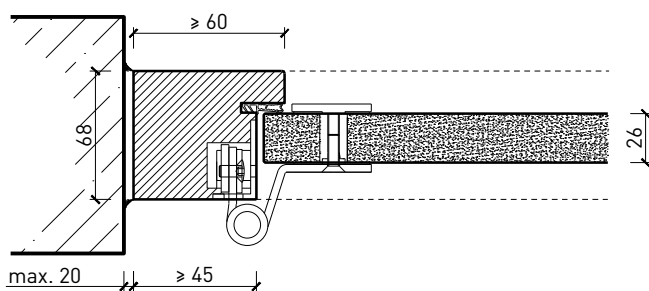

- Bois feuillus

Ouvrants:

- Porte entièrement en verre 26 mm

Porte à 2 vantaux EI30 entièrement en verre

Caractéristiques

Caractéristique		Porte à 2 vantaux EI30 entièrement en verre	
Fonctions	Protection incendie (EN 1634-1)	EI30	
	Fonctionnement continu (EN 1191)	C5	
	Protection contre fumées (EN 1634-3)	S200	
	Isolation acoustique (EN ISO 10140-2)	jusqu'à Rw 38 dB	
	Anti-panique (EN 179)	oui	
	Anti-panique (EN 1125)	oui	
	Protection contre les effractions (EN 1627)	-	
	Protection pare-balles (EN 1522)	-	
	Classe climatique (EN 12219)	-	
	Local humide (EN 16580)	-	
	Salle d'eau (EN 16580)	-	
Intégration (la structure de paroi est liée à la fonction)	Cloison légère (EN 1363-1)	oui	
	Mur massif (EN 1363-1)	oui	
	Murs Lignum (STP)	-	
	Systèmes murales (selon homologation)	-	
Essences		Bois feuillus	
Formes spéciales		-	
Porte de service	Intégration	-	
Vitre / remplissage	Intégration d'une vitre	-	
	Intégration de remplissage	-	
Paumelles	Paumelle	oui	
	Paumelle encastrée	-	
Ferme-porte	Ferme-porte en applique	oui	
	Ferme-porte encastré	-	
Surfaces décoratives	Métaux (acier inoxydable, acier, laiton, (collé) sur toute ou parties de la surface)	-	
	Verre ≤ 4 mm collé sur l'ouvrant	-	
	Couche supérieure combustible	oui	
	Fraisages décoratifs	-	

Autres variantes d'exécution et multifonctions possibles sur demande.

Porte à 2 vantaux EI30 entièrement en verre

Cadres et huisseries

Porte entièrement en verre 26 mm, affleuré dans huisserie en bois

Porte entièrement en verre 26 mm, affleuré dans cadre bloc

Porte entièrement en verre 26 mm, affleuré dans huisserie métallique

Autres variantes d'exécution et multifonctions possibles sur demande.

Porte à 2 vantaux EI30 entièrement en verre

Partie centrale

Autres variantes d'exécution et multifonctions possibles sur demande.