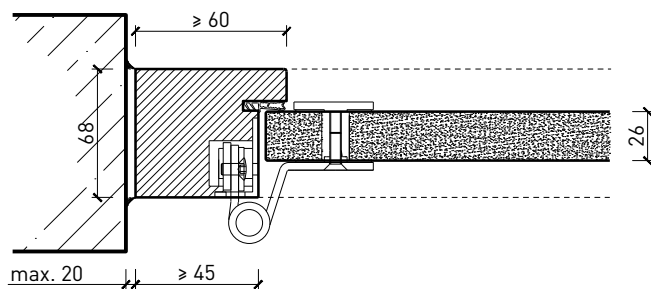

- Bois feuillus

Ouvrants:

- Porte entièrement en verre 26 mm

Porte à 2 vantaux EI30 entièrement en verre

Caractéristiques

Caractéristique		Porte à 2 vantaux EI30 entièrement en verre	
Fonctions	Protection incendie (EN 1634-1)	EI30	
	Fonctionnement continu (EN 1191)	C5	
	Protection contre fumées (EN 1634-3)	S200	
	Isolation acoustique (EN ISO 10140-2)	jusqu'à Rw 38 dB	
	Anti-panique (EN 179)	oui	
	Anti-panique (EN 1125)	oui	
	Protection contre les effractions (EN 1627)	-	
	Protection pare-balles (EN 1522)	-	
	Classe climatique (EN 12219)	-	
	Local humide (EN 16580)	-	
	Salle d'eau (EN 16580)	-	
Intégration (la structure de paroi est liée à la fonction)	Cloison légère (EN 1363-1)	oui	
	Mur massif (EN 1363-1)	oui	
	Murs Lignum (STP)	-	
	Systèmes murales (selon homologation)	-	
Essences		Bois feuillus	
Formes spéciales		-	
Porte de service	Intégration	-	
Vitre / remplissage	Intégration d'une vitre	-	
	Intégration de remplissage	-	
Paumelles	Paumelle	oui	
	Paumelle encastrée	-	
Ferme-porte	Ferme-porte en applique	oui	
	Ferme-porte encastré	-	
Surfaces décoratives	Métaux (acier inoxydable, acier, laiton, (collé) sur toute ou parties de la surface)	-	
	Verre ≤ 4 mm collé sur l'ouvrant	-	
	Couche supérieure combustible	oui	
	Fraisages décoratifs	-	

Autres variantes d'exécution et multifonctions possibles sur demande.

Porte à 2 vantaux EI30 entièrement en verre

Cadres et huisseries

Porte entièrement en verre 26 mm, affleuré dans huisserie en bois

Porte entièrement en verre 26 mm, affleuré dans cadre bloc

Porte entièrement en verre 26 mm, affleuré dans huisserie métallique

Autres variantes d'exécution et multifonctions possibles sur demande.

Porte à 2 vantaux EI30 entièrement en verre

Partie centrale

Autres variantes d'exécution et multifonctions possibles sur demande.