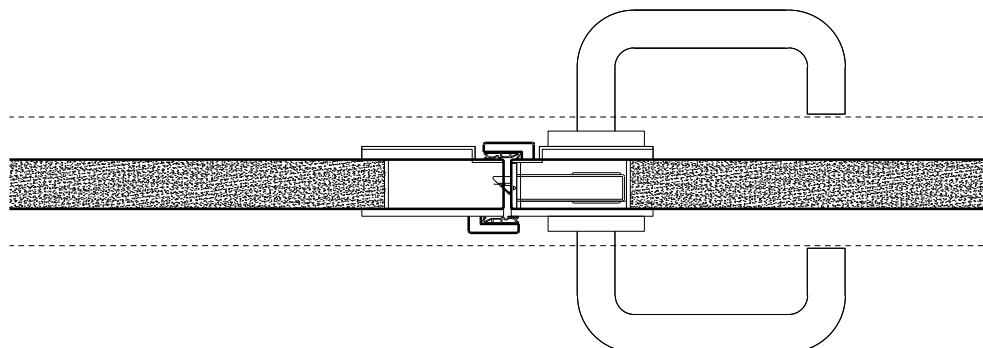

- Bois feuillus

Ouvrants:

- Porte entièrement en verre 26 mm

Porte à 2 vantaux EI30 entièrement en verre

Caractéristiques

Caractéristique		Porte à 2 vantaux EI30 entièrement en verre	
Fonctions	Protection incendie (EN 1634-1)	EI30	
	Fonctionnement continu (EN 1191)	C5	
	Protection contre fumées (EN 1634-3)	S200	
	Isolation acoustique (EN ISO 10140-2)	jusqu'à Rw 38 dB	
	Anti-panique (EN 179)	oui	
	Anti-panique (EN 1125)	oui	
	Protection contre les effractions (EN 1627)	-	
	Protection pare-balles (EN 1522)	-	
	Classe climatique (EN 12219)	-	
	Local humide (EN 16580)	-	
	Salle d'eau (EN 16580)	-	
Intégration (la structure de paroi est liée à la fonction)	Cloison légère (EN 1363-1)	oui	
	Mur massif (EN 1363-1)	oui	
	Murs Lignum (STP)	-	
	Systèmes murales (selon homologation)	-	
Essences		Bois feuillus	
Formes spéciales		-	
Porte de service	Intégration	-	
Vitre / remplissage	Intégration d'une vitre	-	
	Intégration de remplissage	-	
Paumelles	Paumelle	oui	
	Paumelle encastrée	-	
Ferme-porte	Ferme-porte en applique	oui	
	Ferme-porte encastré	-	
Surfaces décoratives	Métaux (acier inoxydable, acier, laiton, (collé) sur toute ou parties de la surface)	-	
	Verre ≤ 4 mm collé sur l'ouvrant	-	
	Couche supérieure combustible	oui	
	Fraisages décoratifs	-	

Autres variantes d'exécution et multifonctions possibles sur demande.

Porte à 2 vantaux EI30 entièrement en verre

Cadres et huisseries

Porte entièrement en verre 26 mm, affleuré dans huisserie en bois

Porte entièrement en verre 26 mm, affleuré dans cadre bloc

Porte entièrement en verre 26 mm, affleuré dans huisserie métallique

Autres variantes d'exécution et multifonctions possibles sur demande.

Porte à 2 vantaux EI30 entièrement en verre

Partie centrale

Autres variantes d'exécution et multifonctions possibles sur demande.