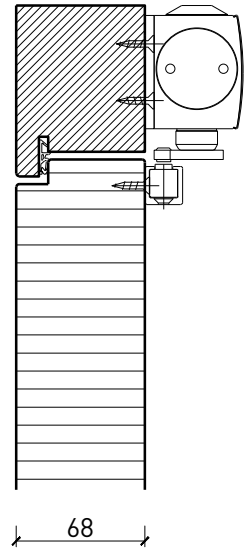

Porte à 1 vantail EI90 Porte pleine avec insert en verre en option

Ferme-porte. Raccord au sol

Ferme-porte intégré*

Ferme-porte côté paumelles*

Ferme-porte côté paumelles*

Butée avec joint d'étanchéité 40x30*

Butée 40x30*

Porte affleurant le sol

* Exécutions combinables entre elles
Autres variantes d'exécution et multifonctions possibles sur demande.

Porte à 1 vantail EI90 Porte pleine avec insert en verre en option