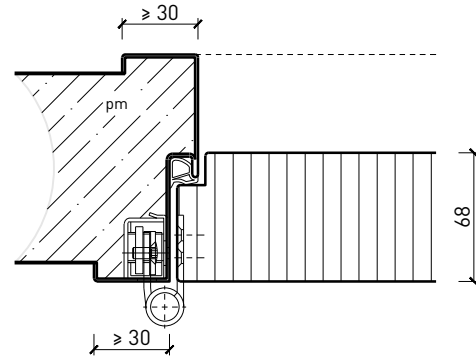

Huisserie enveloppante métallique, porte affleurée