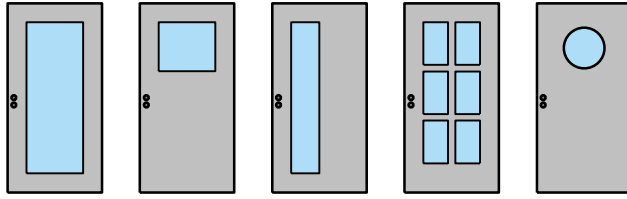

Butée 40x30*

Porte affleurant le sol

* Exécutions combinables entre elles
Autres variantes d'exécution et multifonctions possibles sur demande.

Porte à 1 vantail EI90 Porte pleine avec insert en verre en option

Vitrage

Vitrage centré
parclozes droites

Vitrage centré,
parclozes obliques

Autres variantes d'exécution et multifonctions possibles sur demande.

Porte à 1 vantail EI90 Porte pleine avec insert en verre en option