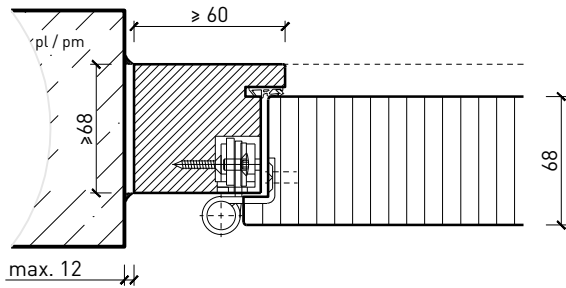

1-flg. Türe EI90 Vollbau mit optionalem Glaseinsatz

Cadre bloc

Cadre entre embrasures 68 mm, porte à battue