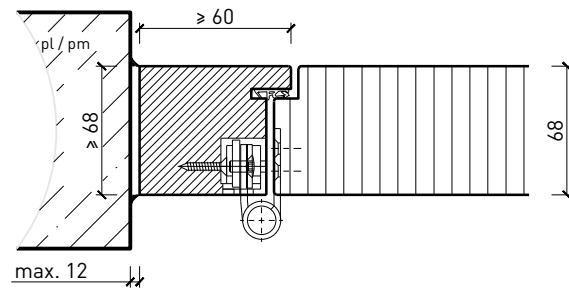

Autres variantes d'exécution et multifonctions possibles sur demande.

1-flg. Türe EI90 Vollbau mit optionalem Glaseinsatz

Cadre bloc

Cadre entre embrasures 68 mm, porte à battue

Cadre entre embrasures 68 mm, porte affleurée