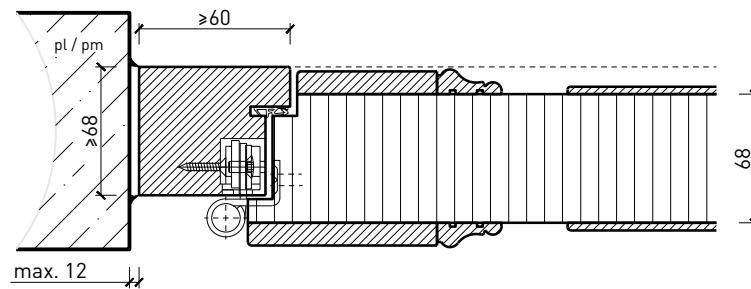

Porte à 1 vantail EI90 Porte pleine avec insert en verre en option

Ferme-porte. Raccord au sol

Ferme-porte intégré*

Ferme-porte côté paumelles*

Ferme-porte côté paumelles*

Butée avec joint d'étanchéité 40x30*

Butée 40x30*

Porte affleurant le sol

* Exécutions combinables entre elles
Autres variantes d'exécution et multifonctions possibles sur demande.

Porte à 1 vantail EI90 Porte pleine avec insert en verre en option

Vitrage

Vitrage centré
parclozes droites

Vitrage centré,
parclozes obliques

Autres variantes d'exécution et multifonctions possibles sur demande.

Porte à 1 vantail EI90 Porte pleine avec insert en verre en option

Portes styles

Cadre entre embrasures 68 mm, porte à battue

Autres variantes d'exécution et multifonctions possibles sur demande.