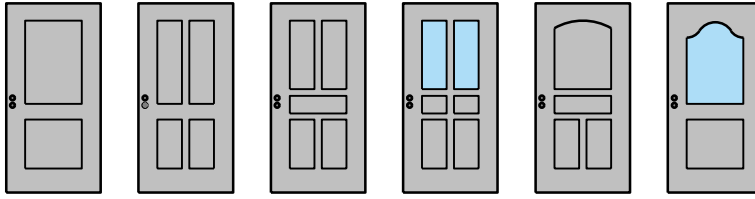

Butée 40x30*

Porte affleurant le sol

* Exécutions combinables entre elles
Autres variantes d'exécution et multifonctions possibles sur demande.

Porte à 1 vantail EI90 Porte pleine avec insert en verre en option

Vitrage

Vitrage centré
parclozes droites

Vitrage centré,
parclozes obliques

Autres variantes d'exécution et multifonctions possibles sur demande.

Porte à 1 vantail EI90 Porte pleine avec insert en verre en option

Portes styles

Cadre entre embrasures 68 mm, porte à battue

Autres variantes d'exécution et multifonctions possibles sur demande.