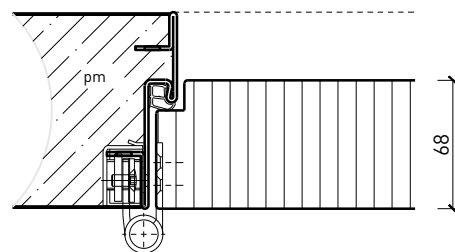

Huisserie enveloppante métallique sans chambranle, porte affleurée

Autres variantes d'exécution et multifonctions possibles sur demande.