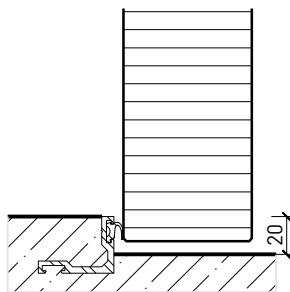

Porte à 1 vantail EI90 Porte pleine avec insert en verre en option

Ferme-porte. Raccord au sol

Ferme-porte intégré*

Ferme-porte côté paumelles*

Ferme-porte côté paumelles*

Butée avec joint d'étanchéité 40x30*

Butée 40x30*

Porte affleurant le sol

* Exécutions combinables entre elles
Autres variantes d'exécution et multifonctions possibles sur demande.

Porte à 1 vantail EI90 Porte pleine avec insert en verre en option