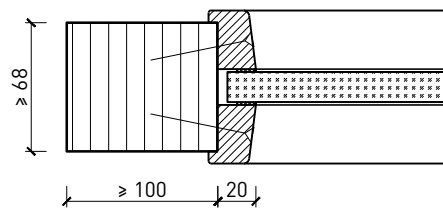

Vitrage centré,
parclozes obliques