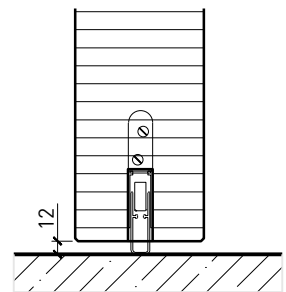

Porte à 1 vantail EI90 Porte pleine avec insert en verre en option

Ferme-porte. Raccord au sol

Ferme-porte intégré*

Ferme-porte côté paumelles*

Ferme-porte côté paumelles*

Butée avec joint d'étanchéité 40x30*

Butée 40x30*

Porte affleurant le sol

* Exécutions combinables entre elles
Autres variantes d'exécution et multifonctions possibles sur demande.

Porte à 1 vantail EI90 Porte pleine avec insert en verre en option