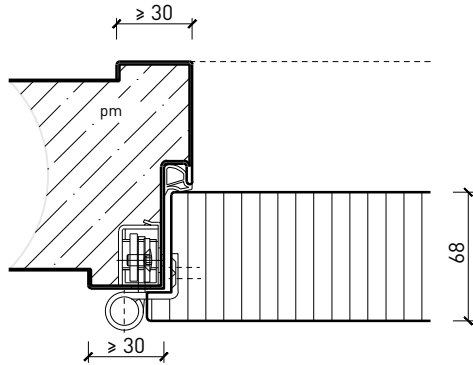

Porte à 1 vantail EI90 Porte pleine avec insert en verre en option

Huisserie métallique

Huisserie enveloppante métallique, porte à battue