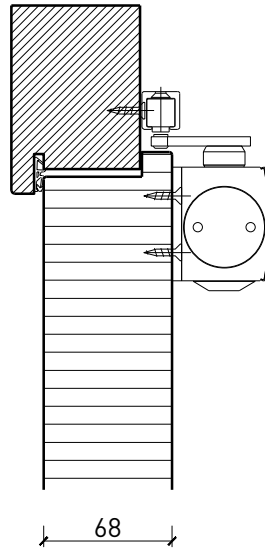

Porte à 1 vantail EI90 Porte pleine avec insert en verre en option

Ferme-porte. Raccord au sol

Ferme-porte intégré*

Ferme-porte côté paumelles*

Ferme-porte côté paumelles*

Butée avec joint d'étanchéité 40x30*