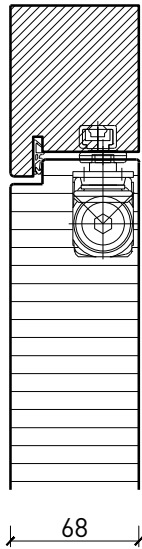

Autres variantes d'exécution et multifonctions possibles sur demande.

1-flg. Türe EI90 Vollbau mit optionalem Glaseinsatz

Cadre bloc

Cadre entre embrasures 68 mm, porte à battue

Cadre entre embrasures 68 mm, porte affleurée

Huisserie métallique

Huisserie enveloppante métallique, porte à battue

Huisserie enveloppante métallique, porte affleurée

Huisserie enveloppante métallique sans chambranle, porte affleurée

Autres variantes d'exécution et multifonctions possibles sur demande.

Porte à 1 vantail EI90 Porte pleine avec insert en verre en option

Ferme-porte. Raccord au sol

Ferme-porte intégré*

Ferme-porte côté paumelles*

Ferme-porte côté paumelles*

Butée avec joint d'étanchéité 40x30*