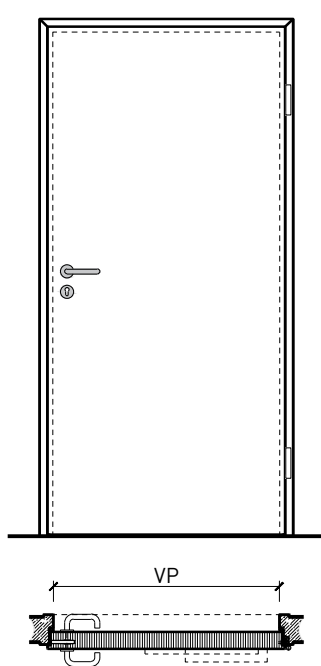

Porte à 1 vantail EI90 Porte pleine avec insert en verre en option

Vue d'ensemble

Types d'huisseries

Description:

- Porte pivotante coupe-feu EI90
- Protection contre la fumée S200
- Isolation acoustique jusqu'à Rw 32dB
- Porte pour locaux humides

Huisseries:

- Cadre bloc
- Huisserie enveloppante métallique

Intégration dans:

- Parois massif
- Parois légère

Essences pour huisseries:

- Feuillus

Ouvrants:

- Portes plane 68 mm
- Divers doublages possibles

Essences pour ouvrants:

- Alaise embrevée : feuillus

Essences et surfaces:

- Feuillus et conifères
- Placages extérieurs et doublages massifs
- Couches de finition en résine artificielle
- Tôles de socle et décors

- Surface brute ou apprêtée pour peinture
- Vernis incolore ou huile
- Teinture et vernis sur échantillon
- Peinture de couleur RAL / NCS ou teintes spéciales