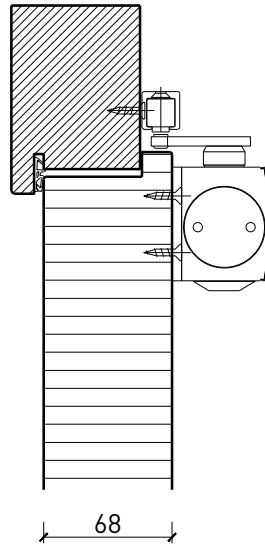

Cadre entre embrasures 68 mm, porte à battue

Cadre entre embrasures 68 mm, porte affleurée

Autres variantes d'exécution et multifonctions possibles sur demande.

Porte à 1 vantail EI60 Porte pleine avec insert en verre en option

Porte à 1 vantail EI60 Porte pleine avec insert en verre en option

Ferme-porte. Raccord au sol

Ferme-porte intégré*

Ferme-porte côté paumelles*

Ferme-porte côté paumelles*

Butée avec
joint d'étanchéité 40x30*