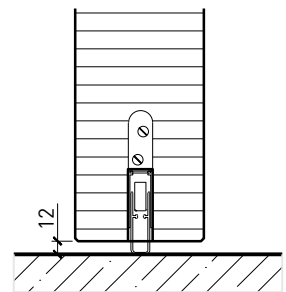

Porte à 1 vantail EI60 Porte pleine avec insert en verre en option

Ferme-porte. Raccord au sol

Ferme-porte intégré*

Ferme-porte côté paumelles*

Ferme-porte côté paumelles*

Butée avec
joint d'étanchéité 40x30*

Butée 40x30*

Porte affleurant le sol

* Exécutions combinables entre elles
Autres variantes d'exécution et multifonctions possibles sur demande.

Porte à 1 vantail EI60 Porte pleine avec insert en verre en option