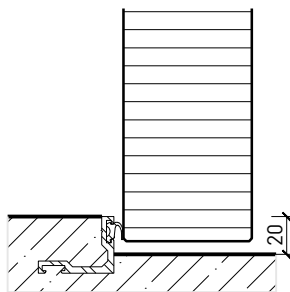

Porte à 1 vantail EI60 Porte pleine avec insert en verre en option

Ferme-porte. Raccord au sol

Ferme-porte intégré*

Ferme-porte côté paumelles*

Ferme-porte côté paumelles*

Butée avec
joint d'étanchéité 40x30*

Butée 40x30*

Porte affleurant le sol

* Exécutions combinables entre elles
Autres variantes d'exécution et multifonctions possibles sur demande.

Porte à 1 vantail EI60 Porte pleine avec insert en verre en option