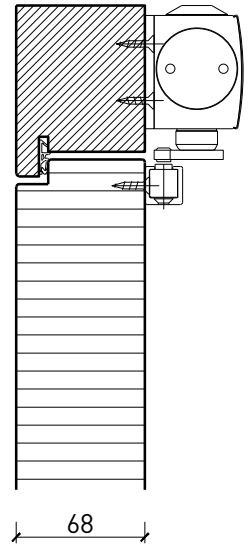

Cadre entre embrasures 68 mm, porte à battue

Cadre entre embrasures 68 mm, porte affleurée

Autres variantes d'exécution et multifonctions possibles sur demande.

Porte à 1 vantail EI60 Porte pleine avec insert en verre en option

Porte à 1 vantail EI60 Porte pleine avec insert en verre en option

Ferme-porte. Raccord au sol

Ferme-porte intégré*

Ferme-porte côté paumelles*

Ferme-porte côté paumelles*

Butée avec
joint d'étanchéité 40x30*