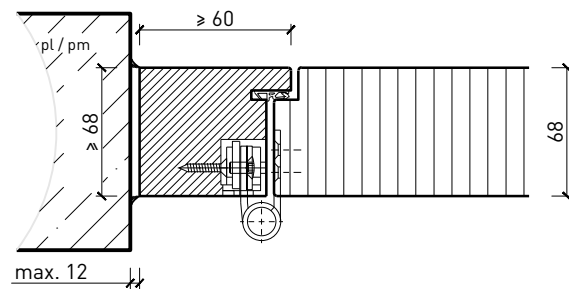

Autres variantes d'exécution et multifonctions possibles sur demande.

1-flg. Türe EI60 Vollbau mit optionalem Glaseinsatz

Cadre bloc

Cadre applique 68 mm, porte à battue

Cadre applique 68 mm, porte affleurée

Cadre entre embrasures 68 mm, porte à battue

Cadre entre embrasures 68 mm, porte affleurée

Autres variantes d'exécution et multifonctions possibles sur demande.

Porte à 1 vantail EI60 Porte pleine avec insert en verre en option