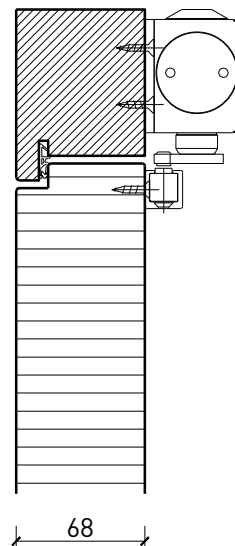

## Ferme-porte. Raccord au sol

Ferme-porte intégré\*

Ferme-porte côté paumelles\*

Ferme-porte côté paumelles\*

Butée avec joint d'étanchéité 40x30\*

Butée 40x30\*

Porte affleurant le sol

\* Exécutions combinables entre elles  
Autres variantes d'exécution et multifonctions possibles sur demande.