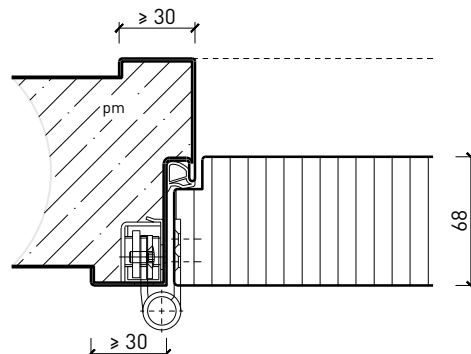

Huisserie enveloppante métallique, porte affleurée