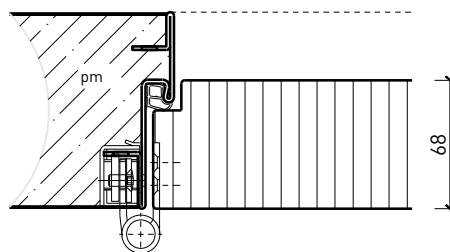

Huisserie enveloppante métallique sans chambranle, porte affleurée

Autres variantes d'exécution et multifonctions possibles sur demande.