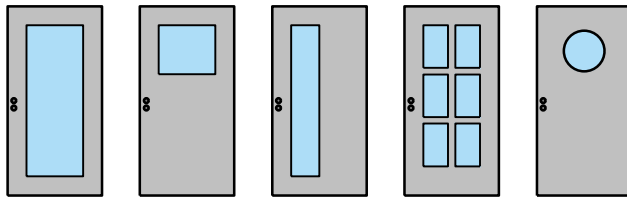

Butée 40x30*

Porte affleurant le sol

* Exécutions combinables entre elles
Autres variantes d'exécution et multifonctions possibles sur demande.

Porte à 1 vantail EI60 Porte pleine avec insert en verre en option

Vitrage

Vitrage centré
parcloles droites

Vitrage centré,
parcloles obliques

Autres variantes d'exécution et multifonctions possibles sur demande.

Porte à 1 vantail EI60 Porte pleine avec insert en verre en option