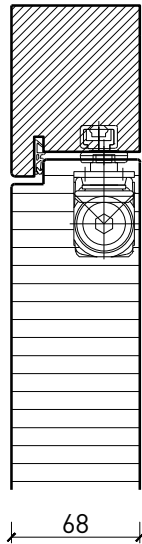

Cadre entre embrasures 68 mm, porte à battue

Cadre entre embrasures 68 mm, porte affleurée

Autres variantes d'exécution et multifonctions possibles sur demande.

Porte à 1 vantail EI60 Porte pleine avec insert en verre en option

Huisserie métallique

Huisserie enveloppante métallique, porte à battue

Huisserie enveloppante métallique, porte affleurée

Huisserie enveloppante métallique sans chambranle, porte affleurée

Autres variantes d'exécution et multifonctions possibles sur demande.

Porte à 1 vantail EI60 Porte pleine avec insert en verre en option

Ferme-porte. Raccord au sol

Ferme-porte intégré*

Ferme-porte côté paumelles*

Ferme-porte côté paumelles*

Butée avec
joint d'étanchéité 40x30*