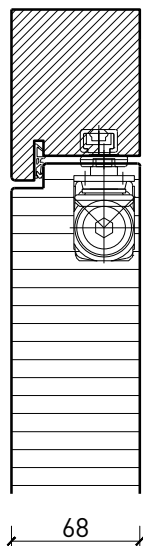

Porte à 1 vantail EI60 Porte pleine avec insert en verre en option

Ferme-porte. Raccord au sol

Ferme-porte intégré*