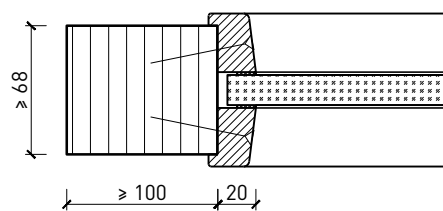

Vitrage centré,
parcloles obliques