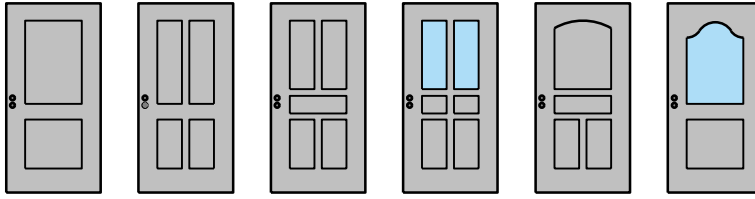

Butée 40x30*

Porte affleurant le sol

* Exécutions combinables entre elles
Autres variantes d'exécution et multifonctions possibles sur demande.

Porte à 1 vantail EI60 Porte pleine avec insert en verre en option

Vitrage

Vitrage centré
parcloles droites

Vitrage centré,
parcloles obliques

Autres variantes d'exécution et multifonctions possibles sur demande.

Porte à 1 vantail EI60 Porte pleine avec insert en verre en option

Portes styles

Cadre entre embrasures 68 mm, porte à battue

Autres variantes d'exécution et multifonctions possibles sur demande.