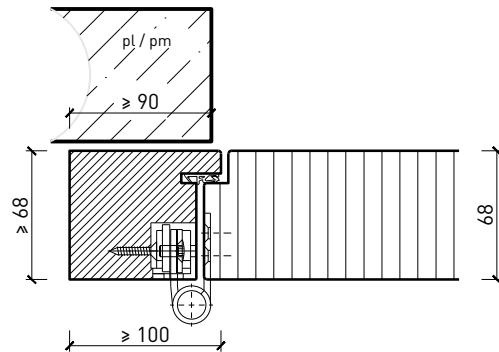

Autres variantes d'exécution et multifonctions possibles sur demande.

1-flg. Türe EI60 Vollbau mit optionalem Glaseinsatz

Cadre bloc

Cadre applique 68 mm, porte à battue

Cadre applique 68 mm, porte affleurée

Cadre entre embrasures 68 mm, porte à battue

Cadre entre embrasures 68 mm, porte affleurée

Autres variantes d'exécution et multifonctions possibles sur demande.

Porte à 1 vantail EI60 Porte pleine avec insert en verre en option