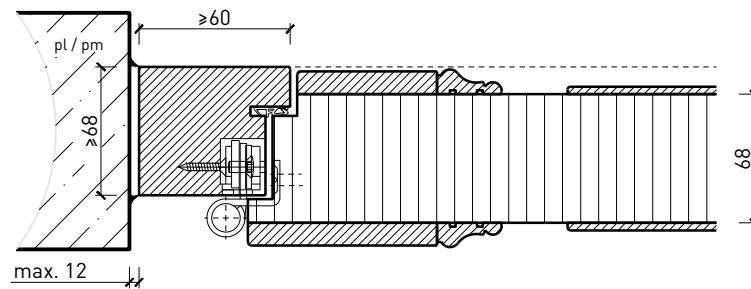

Porte à 1 vantail EI60 Porte pleine avec insert en verre en option

Ferme-porte. Raccord au sol

Ferme-porte intégré*

Ferme-porte côté paumelles*

Ferme-porte côté paumelles*

Butée avec
joint d'étanchéité 40x30*

Butée 40x30*

Porte affleurant le sol

* Exécutions combinables entre elles
Autres variantes d'exécution et multifonctions possibles sur demande.

Porte à 1 vantail EI60 Porte pleine avec insert en verre en option

Vitrage

Vitrage centré
parcloles droites

Vitrage centré,
parcloles obliques

Autres variantes d'exécution et multifonctions possibles sur demande.

Porte à 1 vantail EI60 Porte pleine avec insert en verre en option

Portes styles

Cadre entre embrasures 68 mm, porte à battue

Autres variantes d'exécution et multifonctions possibles sur demande.