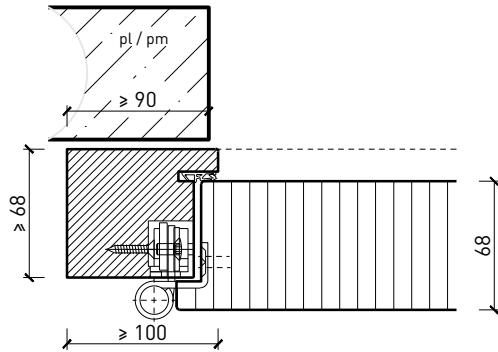

1-flg. Türe EI60 Vollbau mit optionalem Glaseinsatz

Cadre bloc

Cadre applique 68 mm, porte à battue