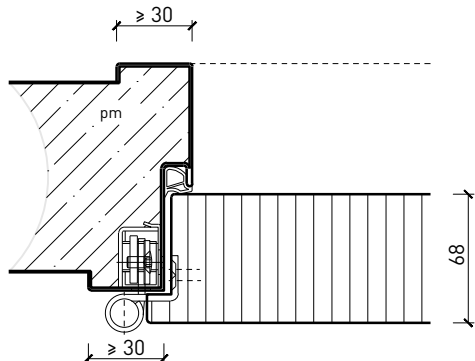

Porte à 1 vantail EI60 Porte pleine avec insert en verre en option

Huisserie métallique

Huisserie enveloppante métallique, porte à battue