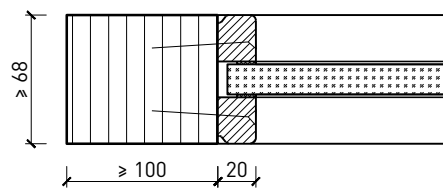

Vitrage centré
parcloles droites