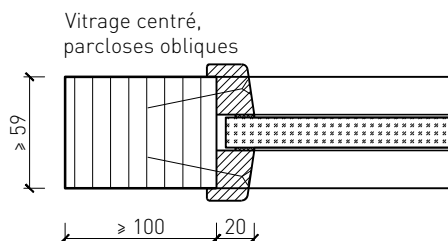

Porte à 1 vantail EI30 Porte pleine avec insert en verre en option

Vitrages

Autres variantes d'exécution et multifonctions possibles sur demande.