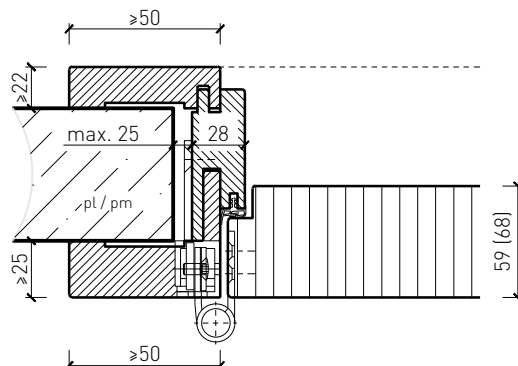

Embrasure de rénovation, porte affleurée

Huisserie enveloppante en bois, porte affleurée