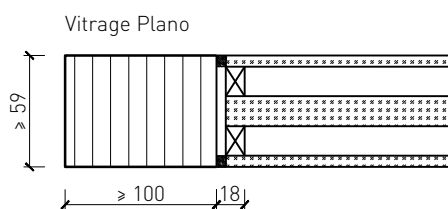

Porte à 1 vantail EI30 Porte pleine avec insert en verre en option

Vitrages

Autres variantes d'exécution et multifonctions possibles sur demande.