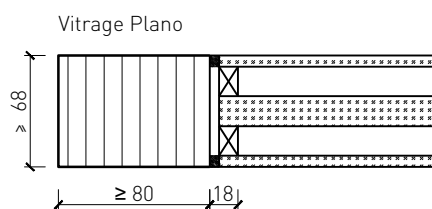

Porte à 1 vantail EI30 Porte pleine avec insert en verre en option

Vitrages

Autres variantes d'exécution et multifonctions possibles sur demande.