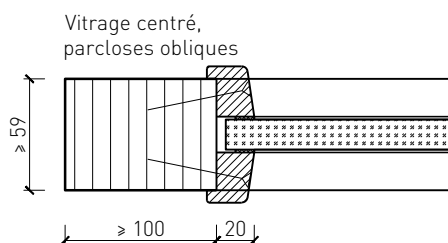

Porte à 1 vantail EI30 Porte pleine avec insert en verre en option

Vitrages

Autres variantes d'exécution et multifonctions possibles sur demande.