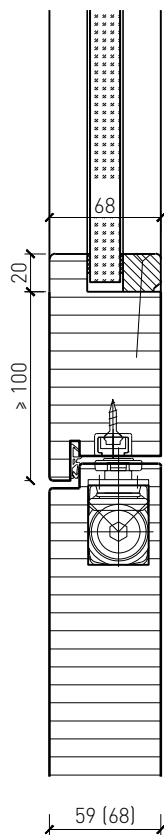

Porte à 1 vantail EI30 Porte pleine avec insert en verre en option

Imposte. Ferme-porte. Raccord au sol

Porte / imposte vitrée*
Ferme-porte intégré*