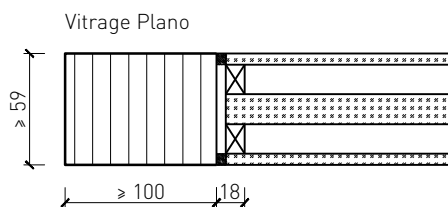

Porte à 1 vantail EI30 Porte pleine avec insert en verre en option

Vitrages

Autres variantes d'exécution et multifonctions possibles sur demande.