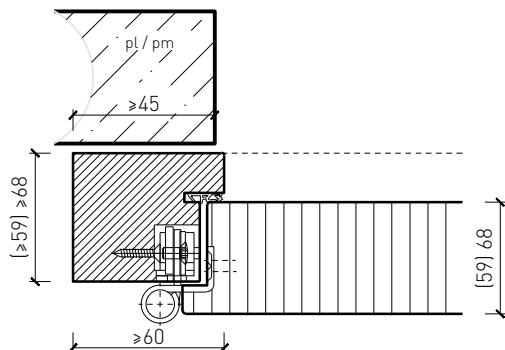

Porte à 1 vantail EI30 Porte pleine avec insert en verre en option

Cadre bloc

Cadre applique 59 / 68 mm, porte à battue