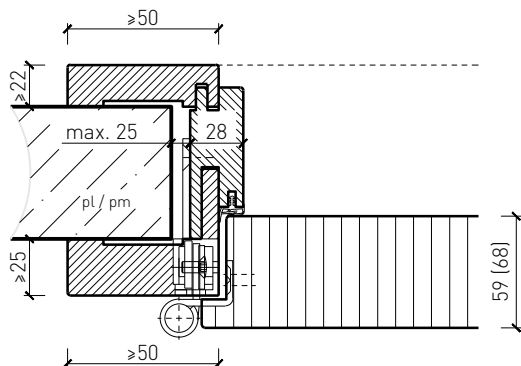

Embrasure de rénovation, porte à battue

Porte à 1 vantail EI30 Porte pleine avec insert en verre en option

Huisserie enveloppante en bois et cadre bloc large

Huisserie enveloppante en bois, porte à battue