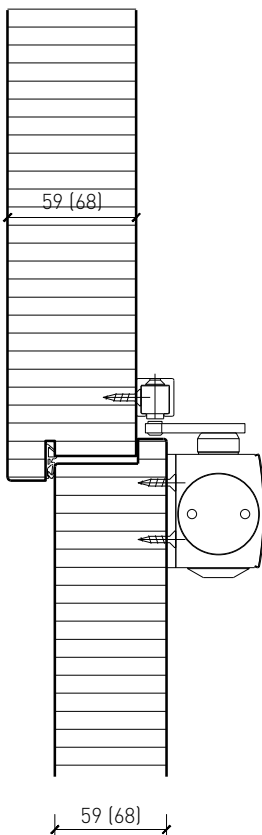

Porte / imposte pleine*
Ferme-porte côté paumelles*

Ferme-porte côté paumelles*