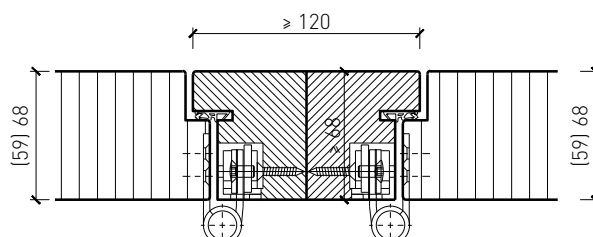

## Cadre bloc

Cadre applique 59 / 68 mm, porte à battue

Cadre applique 59 / 68 mm, porte affleurée

Cadre entre embrasures 59 / 68 mm, porte à battue

Cadre entre embrasures 59 / 68 mm, porte affleurée

Couplage de cadres entre embrasures 68 mm, porte à battue

Couplage de cadres entre embrasures 68 mm, porte affleurée

Autres variantes d'exécution et multifonctions possibles sur demande.