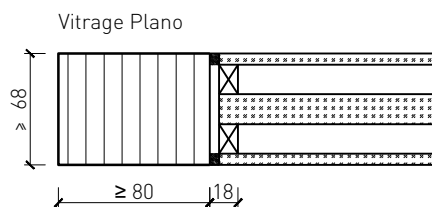

Porte à 1 vantail EI30 Porte pleine avec insert en verre en option

Vitrages

Autres variantes d'exécution et multifonctions possibles sur demande.