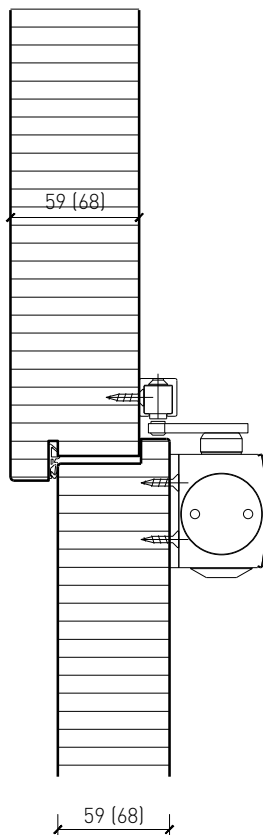

Porte / imposte pleine*
Ferme-porte côté paumelles*

Ferme-porte côté paumelles*