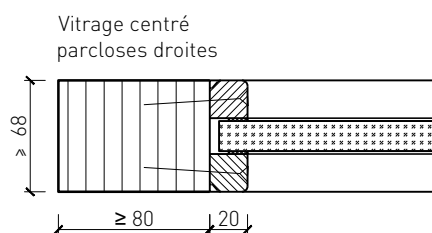

Porte à 1 vantail EI30 Porte pleine avec insert en verre en option

Vitrages

Autres variantes d'exécution et multifonctions possibles sur demande.