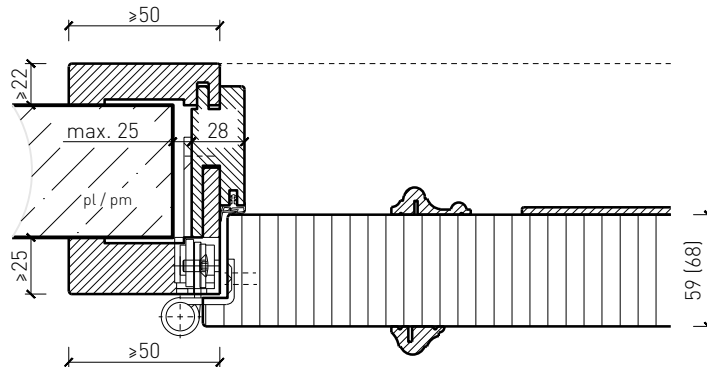

# Porte à 1 vantail EI30 Porte pleine avec insert en verre en option

## Portes styles

Cadre entre embrasures 59 / 68 mm, porte à battue

Huisserie enveloppante en bois, porte à battue

Huisserie enveloppante en bois, porte à battue

Autres variantes d'exécution et multifonctions possibles sur demande.