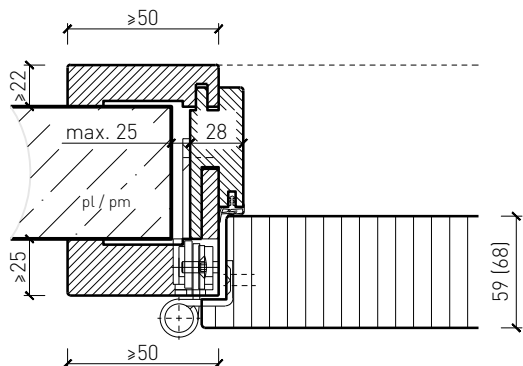

Embrasure de rénovation, porte à battue

Porte à 1 vantail EI30 Porte pleine avec insert en verre en option

Huisserie enveloppante en bois et cadre bloc large

Huisserie enveloppante en bois, porte à battue