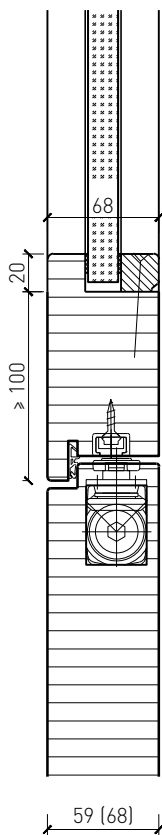

Porte à 1 vantail EI30 Porte pleine avec insert en verre en option

Imposte. Ferme-porte. Raccord au sol

Porte / imposte vitrée*
Ferme-porte intégré*