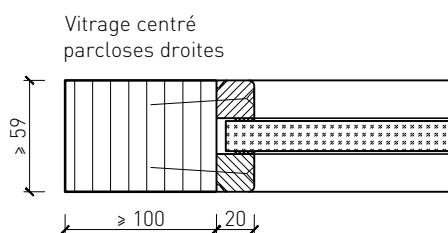

Porte à 1 vantail EI30 Porte pleine avec insert en verre en option

Vitrages

Autres variantes d'exécution et multifonctions possibles sur demande.