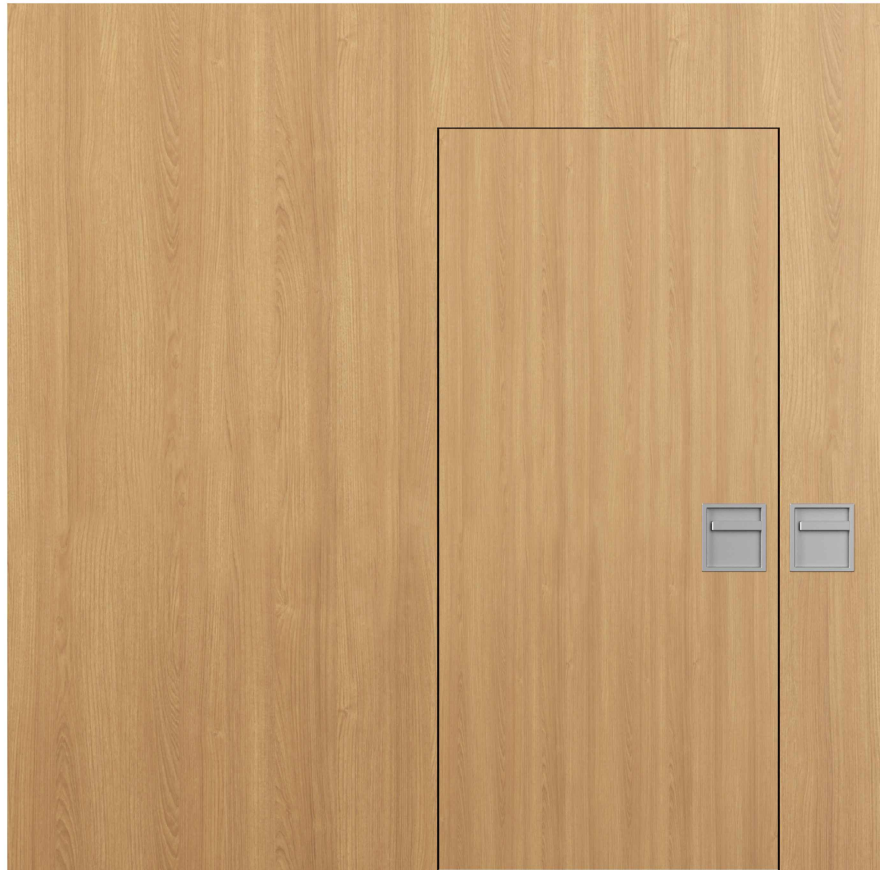

Porte à 1 vantail EI30 Porte pleine
Porte à pivot

FeuerschutzTeam AG
Kirchstrasse 3 ■ 5505 Brunegg
Tel. 041 810 35 31 Fax. 041 810 35 32

24674/27344/31249

2-Juli-24