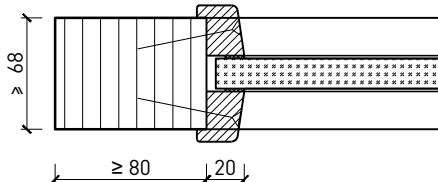

Vitrage centré,
parcloses obliques