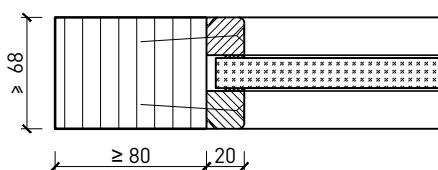

Vitrage centré
parcloses droites

Vitrage centré,
parcloses obliques