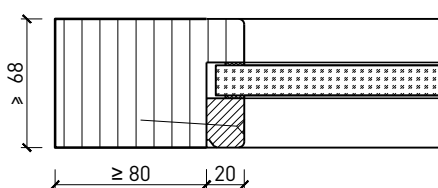

Avec/sans frise de cadre supérieure et ferme-porte pivotant
Avec vantail rabattable, profondeur de niche 187 mm

Porte à 1 vantail EI30 Porte pleine

Porte à pivot

Vitrages

Vitrage centré
parcloses d'un côté