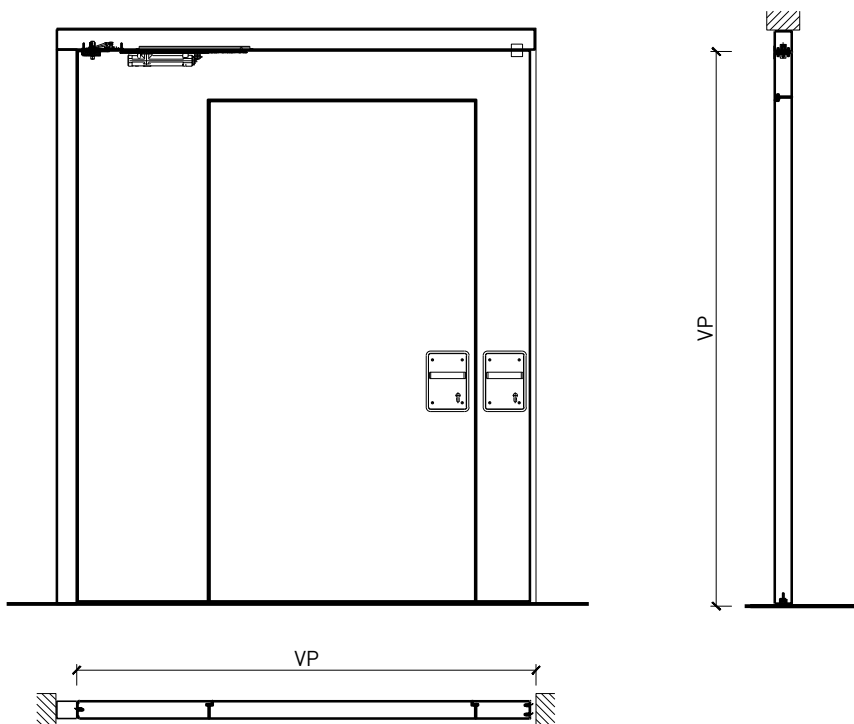

Vue d'ensemble

Description:

- Porte pivotante coupe-feu EI30
- Porte de service intégrée

Huisseries:

- Cadre bloc / cadre applique
- Sans cadre

Intégration dans:

- Parois massif
- Parois légère

Essences pour huisseries: