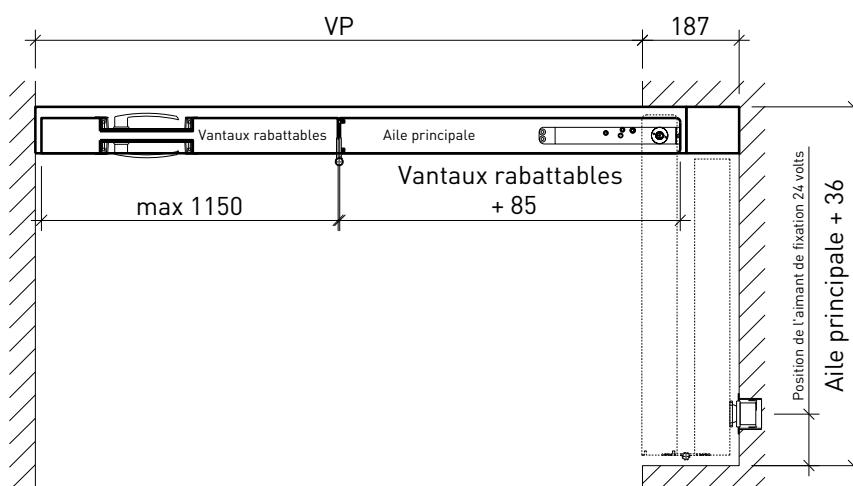

Cadre bloc

Pivot sans fixation au sol

Installation de l'huissérie à fleur
de plafond suspendu ou massif

Pivot sans fixation au sol
sans cadre en haut

Avec ferme-porte supérieur

Avec ferme-porte au sol

Avec ferme-porte pivotant

Avec frise de cadre supérieure et ferme-porte au sol profondeur de niche 98 mm

Porte à 1 vantail EI30 Porte pleine Porte à pivot

Avec cadre supérieur en option

Avec/sans frise de cadre supérieure et ferme-porte pivotant
Profondeur de niche 85 mm

Avec/sans frise de cadre supérieure et ferme-porte pivotant
Avec vantail rabattable, profondeur de niche 187 mm

Porte à 1 vantail EI30 Porte pleine

Porte à pivot

Vitrages

Vitrage centré
parcloses d'un côté