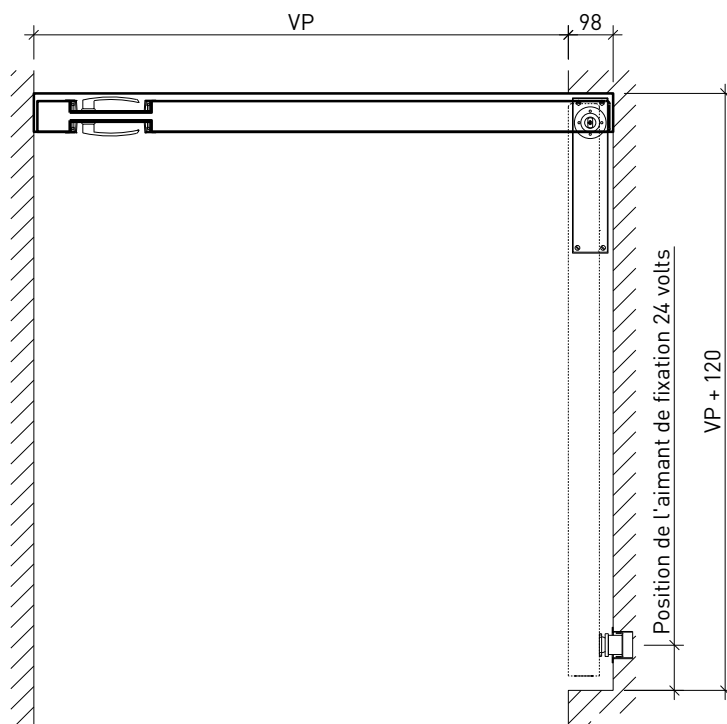

Cadre bloc

Pivot sans fixation au sol

Installation de l'huissérie à fleur
de plafond suspendu ou massif

Pivot sans fixation au sol
sans cadre en haut

Avec ferme-porte supérieur

Avec ferme-porte au sol

Avec ferme-porte pivotant

Autres variantes d'exécution et multifonctions possibles sur demande.

Porte à 1 vantail EI30 Porte pleine

Porte à pivot

Avec cadre supérieure

Avec frise de cadre supérieure et ferme-porte supérieur
profondeur de niche 76 mm

Avec frise de cadre supérieure et ferme-porte au sol profondeur de niche 98 mm

Porte à 1 vantail EI30 Porte pleine Porte à pivot

Avec cadre supérieur en option

Avec/sans frise de cadre supérieure et ferme-porte pivotant
Profondeur de niche 85 mm