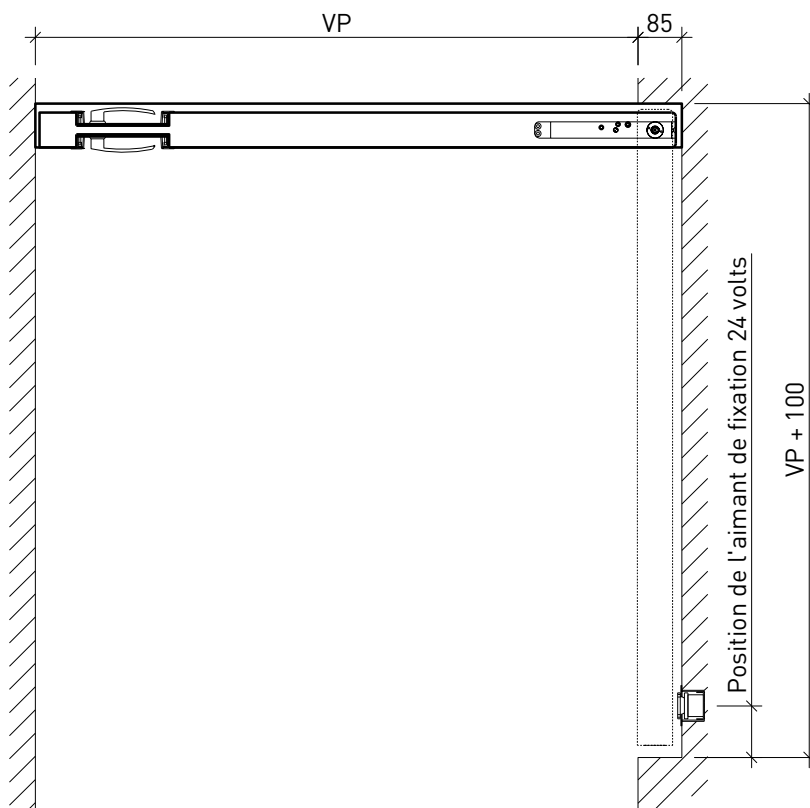

Cadre bloc

Pivot sans fixation au sol

Installation de l'huissérie à fleur
de plafond suspendu ou massif

Pivot sans fixation au sol
sans cadre en haut

Avec ferme-porte supérieur

Avec ferme-porte au sol

Avec ferme-porte pivotant

Autres variantes d'exécution et multifonctions possibles sur demande.

Porte à 1 vantail EI30 Porte pleine

Porte à pivot

Avec cadre supérieure

Avec frise de cadre supérieure et ferme-porte supérieur
profondeur de niche 76 mm

Avec frise de cadre supérieure et ferme-porte au sol profondeur de niche 98 mm

Porte à 1 vantail EI30 Porte pleine Porte à pivot

Avec cadre supérieur en option

Avec/sans frise de cadre supérieure et ferme-porte pivotant
Profondeur de niche 85 mm