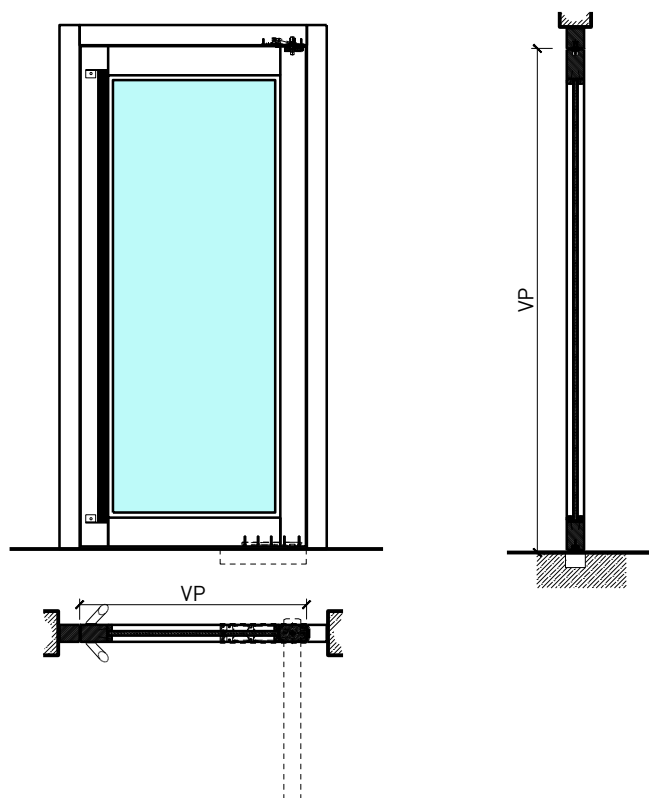

Description:

- Porte va-et-vient coupe-feu EI30
- Porte pour locaux humides

Huisseries:

- Cadre bloc / cadre applique

Intégration dans:

- Parois massif
- Parois légère

Essences pour huisseries:

- Feuillus

Porte à 1 vantail EI30 Porte à cadre Porte va-et-vient

Caractéristiques

Caractéristique		Porte à 1 vantail EI30 Porte à cadre Porte va-et-vient	
Fonctions	Protection incendie (EN 1634-1)	EI30	
	Fonctionnement continu (EN 1191)	C5	
	Protection contre fumées (EN 1634-3)	-	
	Isolation acoustique (EN ISO 10140-2)	-	
	Anti-panique (EN 179)	-	
	Anti-panique (EN 1125)	-	
	Protection contre les effractions (EN 1627)	-	
	Protection pare-balles (EN 1522)	-	
	Classe climatique (EN 12219)	3c - 3e	
	Local humide (EN 16580)	oui	
	Salle d'eau (EN 16580)	-	
Intégration (la structure de paroi est lié à la fonction)	Cloison légère (EN 1363-1)	oui	
	Mur massif (EN 1363-1)	oui	
	Murs Lignum (STP)	-	
	Systèmes murales (selon homologation)	-	
Essences		Bois feuillus	
Formes spéciales		-	
Porte de service	Intégration	-	
Vitre / remplissage	Intégration d'une vitre	oui	
	Intégration de remplissage	oui	
Paumelles	Paumelle	-	
	Paumelle encastrée	-	
Ferme-porte	Ferme-porte en applique	-	
	Ferme-porte encastré	oui	
Surfaces décoratives	Métaux (acier inoxydable, acier, laiton, (collé) sur toute ou parties de la surface)	-	
	Verre ≤ 4 mm collé sur l'ouvrant	-	
	Couche supérieure combustible	oui	
	Fraisages décoratifs	oui	