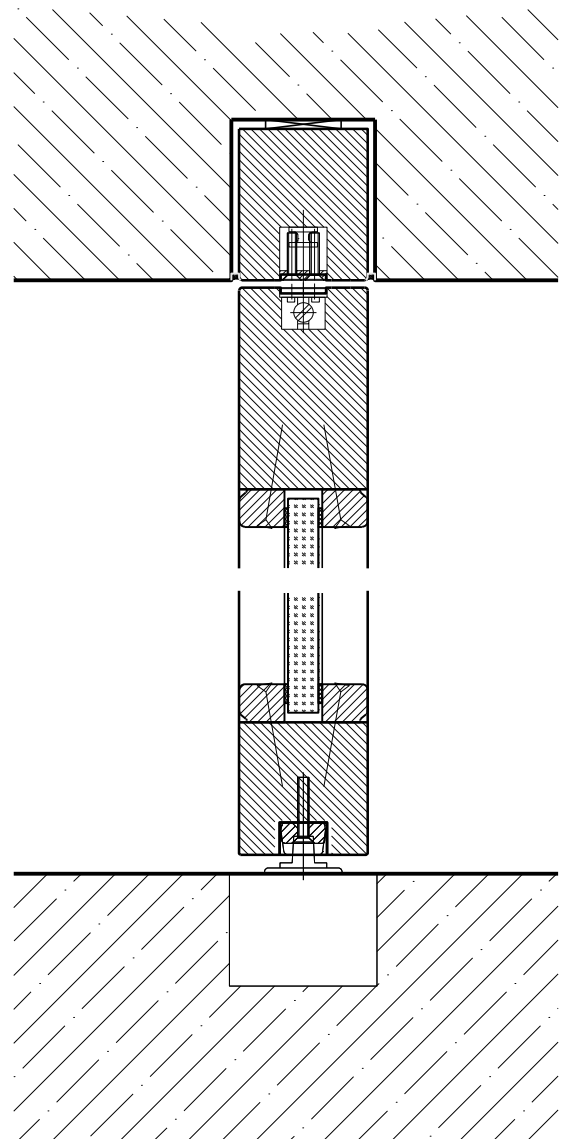

Porte à 1 vantail EI30 Porte à cadre Porte va-et-vient

Caractéristiques

Caractéristique		Porte à 1 vantail EI30 Porte à cadre Porte va-et-vient	
Fonctions	Protection incendie (EN 1634-1)	EI30	
	Fonctionnement continu (EN 1191)	C5	
	Protection contre fumées (EN 1634-3)	-	
	Isolation acoustique (EN ISO 10140-2)	-	
	Anti-panique (EN 179)	-	
	Anti-panique (EN 1125)	-	
	Protection contre les effractions (EN 1627)	-	
	Protection pare-balles (EN 1522)	-	
	Classe climatique (EN 12219)	3c - 3e	
	Local humide (EN 16580)	oui	
	Salle d'eau (EN 16580)	-	
Intégration (la structure de paroi est lié à la fonction)	Cloison légère (EN 1363-1)	oui	
	Mur massif (EN 1363-1)	oui	
	Murs Lignum (STP)	-	
	Systèmes murales (selon homologation)	-	
Essences		Bois feuillus	
Formes spéciales		-	
Porte de service	Intégration	-	
Vitre / remplissage	Intégration d'une vitre	oui	
	Intégration de remplissage	oui	
Paumelles	Paumelle	-	
	Paumelle encastrée	-	
Ferme-porte	Ferme-porte en applique	-	
	Ferme-porte encastré	oui	
Surfaces décoratives	Métaux (acier inoxydable, acier, laiton, (collé) sur toute ou parties de la surface)	-	
	Verre ≤ 4 mm collé sur l'ouvrant	-	
	Couche supérieure combustible	oui	
	Fraisages décoratifs	oui	

Cadre bloc

Pivot sans fixation au sol

Installation de l'huissierie à fleur de plafond

Autres variantes d'exécution et multifonctions possibles sur demande.

Porte à 1 vantail EI30 Porte à cadre Porte va-et-vient Construction en portail