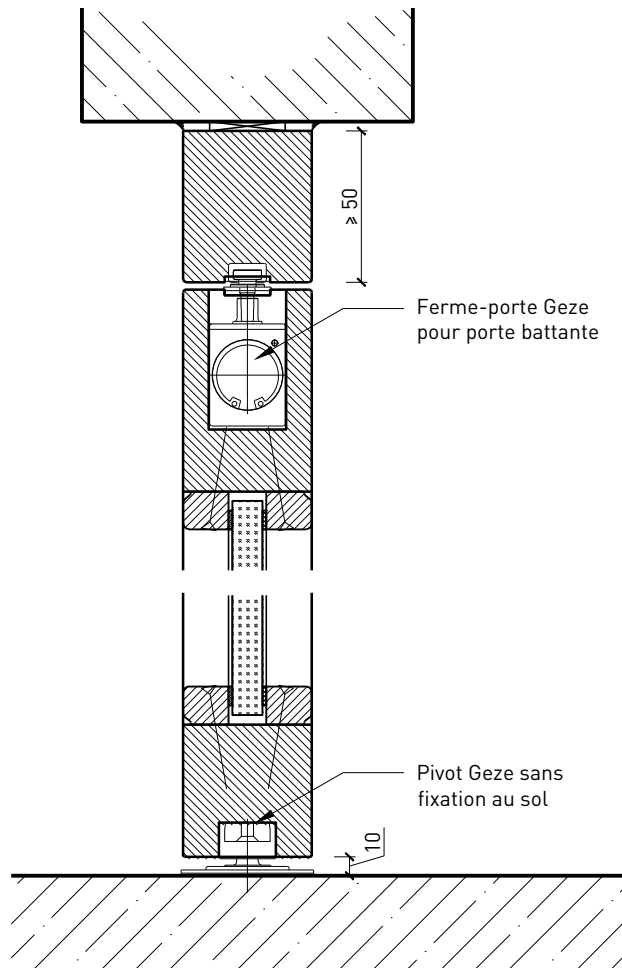

Description:

- Porte va-et-vient coupe-feu EI30
- Porte pour locaux humides

Huisseries:

- Cadre bloc / cadre applique

Intégration dans:

- Parois massif
- Parois légère

Essences pour huisseries:

- Feuillus

Porte à 1 vantail EI30 Porte à cadre Porte va-et-vient

Caractéristiques

Caractéristique		Porte à 1 vantail EI30 Porte à cadre Porte va-et-vient	
Fonctions	Protection incendie (EN 1634-1)	EI30	
	Fonctionnement continu (EN 1191)	C5	
	Protection contre fumées (EN 1634-3)	-	
	Isolation acoustique (EN ISO 10140-2)	-	
	Anti-panique (EN 179)	-	
	Anti-panique (EN 1125)	-	
	Protection contre les effractions (EN 1627)	-	
	Protection pare-balles (EN 1522)	-	
	Classe climatique (EN 12219)	3c - 3e	
	Local humide (EN 16580)	oui	
	Salle d'eau (EN 16580)	-	
Intégration (la structure de paroi est lié à la fonction)	Cloison légère (EN 1363-1)	oui	
	Mur massif (EN 1363-1)	oui	
	Murs Lignum (STP)	-	
	Systèmes murales (selon homologation)	-	
Essences		Bois feuillus	
Formes spéciales		-	
Porte de service	Intégration	-	
Vitre / remplissage	Intégration d'une vitre	oui	
	Intégration de remplissage	oui	
Paumelles	Paumelle	-	
	Paumelle encastrée	-	
Ferme-porte	Ferme-porte en applique	-	
	Ferme-porte encastré	oui	
Surfaces décoratives	Métaux (acier inoxydable, acier, laiton, (collé) sur toute ou parties de la surface)	-	
	Verre ≤ 4 mm collé sur l'ouvrant	-	
	Couche supérieure combustible	oui	
	Fraisages décoratifs	oui	

Cadre bloc

Pivot sans fixation au sol

Installation de l'huissierie à fleur de plafond

Autres variantes d'exécution et multifonctions possibles sur demande.

Porte à 1 vantail EI30 Porte à cadre Porte va-et-vient Construction en portail