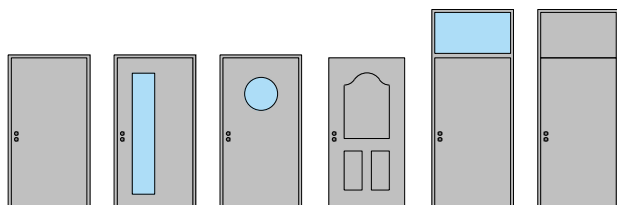

Porte à 1 vantail EI30 Porte pleine plus avec insert en verre en option

Porte à 1 vantail EI30 Porte pleine plus avec insert en verre en option

Vue d'ensemble

Types d'huisseries

Description:

- Porte pivotante coupe-feu EI30
- Protection contre la fumée S200
- Isolation acoustique jusqu'à Rw 50dB
- Protection contre les effractions jusqu'à RC4
- Protection pare-balles FB4 NS
- Porte pour salles d'eau
- Porte pour locaux humides

Huisseries:

- Cadre bloc large
- Cadre bloc / cadre applique
- Huisserie enveloppante en bois
- Huisserie enveloppante métallique / huisserie d'angle métallique
- Cadre bloc métallique
- Possibilité d'impostes, de parements supérieurs et de parties latérales

Intégration dans:

- Parois massif
- Parois légère

Essences pour huisseries:

- Feuillus et conifères

Ouvrants:

- Portes plane 59 mm + doublage 26/35
- Portes plane 68 mm + doublage 26/35

- Divers doublages possibles
- Largeur de la membrure en circonférence ≥ 100 mm (pour les vitrages)