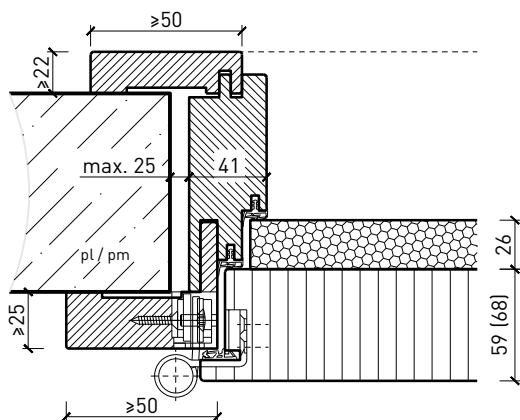

Porte à 1 vantail EI30 Porte pleine plus avec insert en verre en option

Huisserie enveloppante en bois et cadre bloc large

Huisserie enveloppante en bois, porte à battue avec doublage acoustique