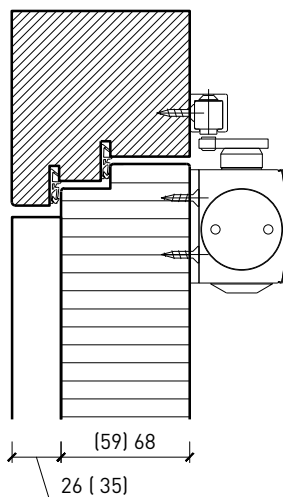

Porte à 1 vantail EI30 Porte pleine plus avec insert en verre en option

Ferme-porte. Raccord au sol

Ferme-porte intégré*

Ferme-porte côté paumelles*

Ferme-porte côté paumelles*

Butée avec joint d'étanchéité 40x30*