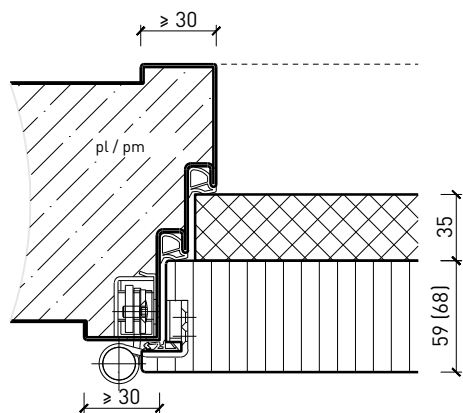

Huisserie enveloppante métallique, porte à battue avec doublage RC4 / FB4