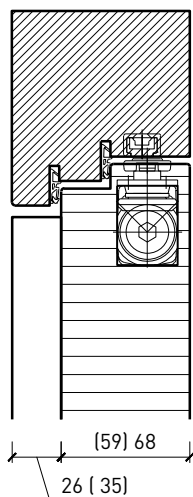

Porte à 1 vantail EI30 Porte pleine plus avec insert en verre en option

Ferme-porte. Raccord au sol

Ferme-porte intégré*

Ferme-porte côté paumelles*

Ferme-porte côté paumelles*

Butée avec joint d'étanchéité 40x30*