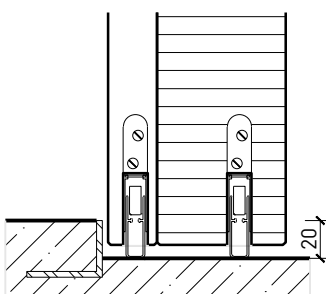

Porte à 1 vantail EI30 Porte pleine plus avec insert en verre en option

Ferme-porte. Raccord au sol

Ferme-porte intégré*

Ferme-porte côté paumelles*

Ferme-porte côté paumelles*

Butée avec joint d'étanchéité 40x30*

Butée 40x30*

Porte affleurant le sol

* Exécutions combinables entre elles
Autres variantes d'exécution et multifonctions possibles sur demande.

Porte à 1 vantail EI30 Porte pleine plus avec insert en verre en option