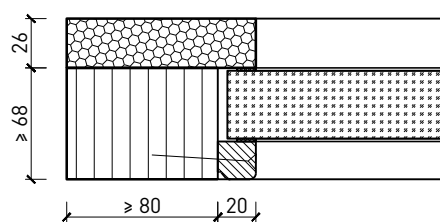

Vitrage centré
doublage acoustique