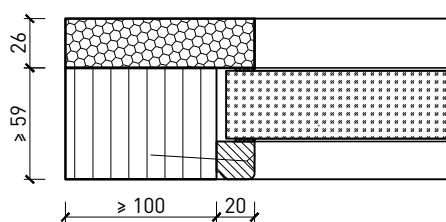

Vitrage centré
doublage acoustique