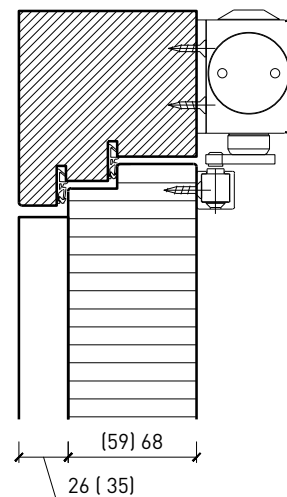

Porte à 1 vantail EI30 Porte pleine plus avec insert en verre en option

Ferme-porte. Raccord au sol

Ferme-porte intégré*

Ferme-porte côté paumelles*

Ferme-porte côté paumelles*

Butée avec joint d'étanchéité 40x30*