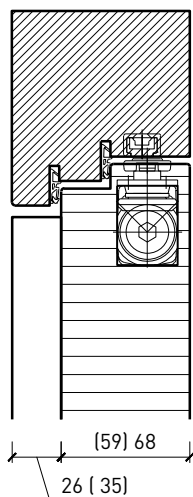

Porte à 1 vantail EI30 Porte pleine plus avec insert en verre en option

Ferme-porte. Raccord au sol

Ferme-porte intégré*