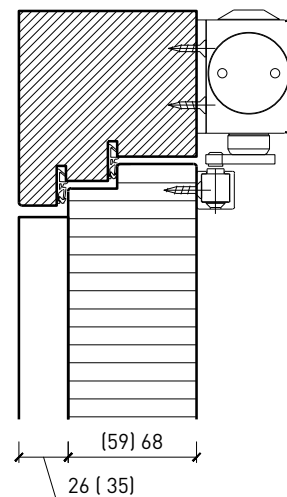

## Ferme-porte. Raccord au sol

Ferme-porte intégré\*

Ferme-porte côté paumelles\*

Ferme-porte côté paumelles\*

Butée avec joint d'étanchéité 40x30\*

Butée 40x30\*

Porte affleurant le sol

\* Exécutions combinables entre elles  
Autres variantes d'exécution et multifonctions possibles sur demande.