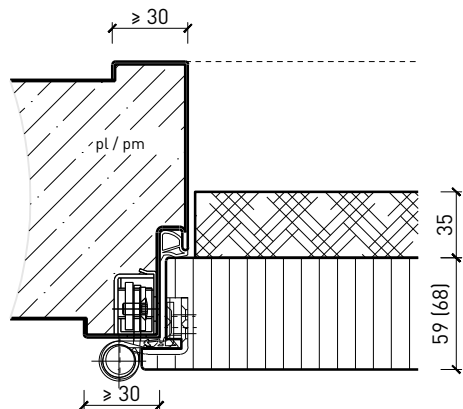

Huisserie enveloppante métallique, porte à battue avec doublage RC4