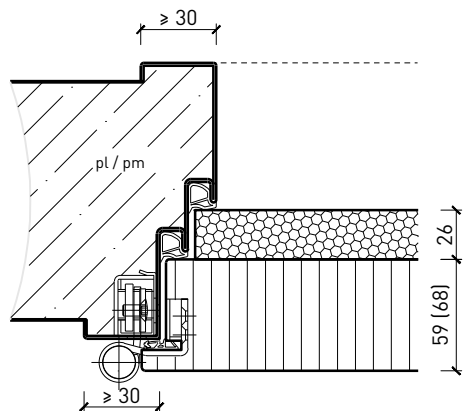

Porte à 1 vantail EI30 Porte pleine plus avec insert en verre en option

Huisserie métallique

Huisserie enveloppante métallique, porte à battue avec doublage acoustique