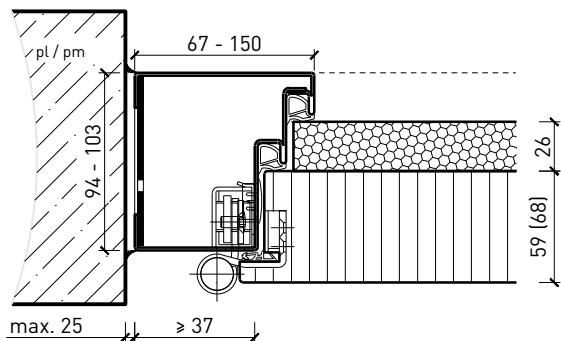

Porte à 1 vantail EI30 Porte pleine plus avec insert en verre en option

Cadre bloc métallique

Cadre bloc métallique, porte à battue avec doublage acoustique