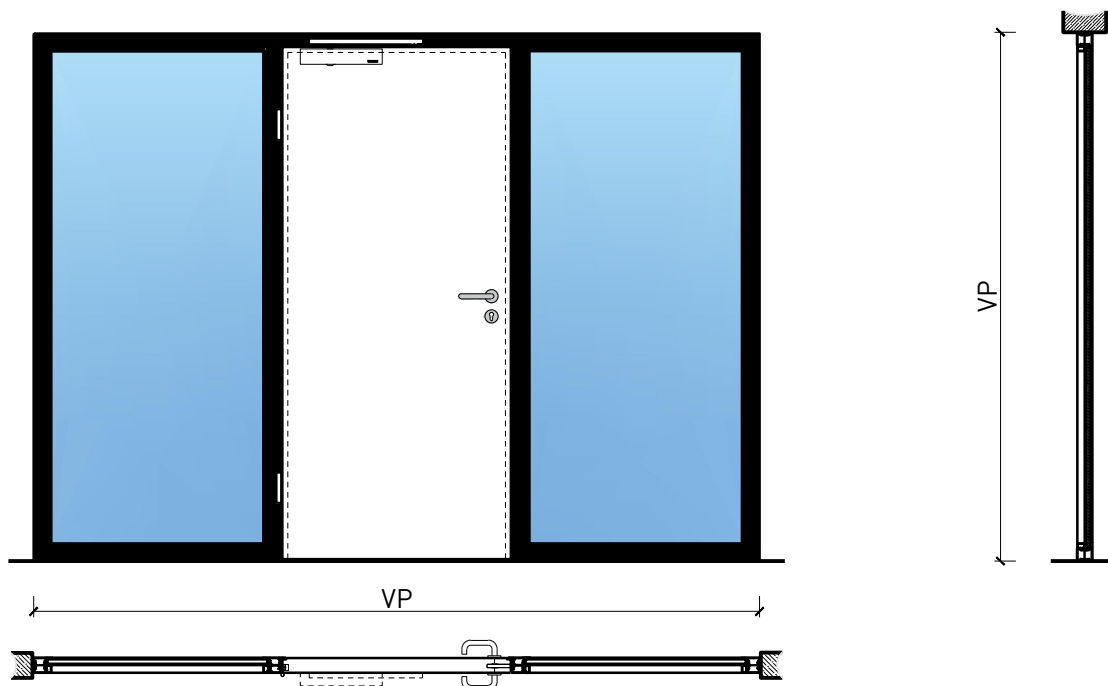

2-Juli-24

Porte à 1 vantail EI30 Porte pleine avec insert en verre optionnel dans les systèmes de parois en verre Janisol

Vue d'ensemble

Description:

- Porte pivotante coupe-feu EI30
- Porte pour salles d'eau
- Porte pour locaux humides
- Porte de service intégrée