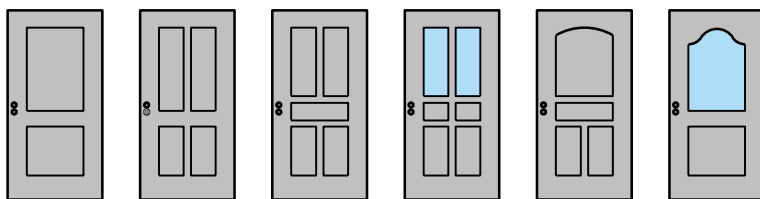

Porte à 1 vantail EI30 Porte pleine avec insert en verre optionnel dans les systèmes de parois en verre Janisol

Vitrages de portes

Vitrage centré
parclose d'un côté

Vitrage centré
parclose d'un côté

Vitrage centré
parcloses droites

Vitrage centré
parcloses droites

Vitrage centré,
parcloses obliques

Vitrage centré,
parcloses obliques

Vitrage Plano

Vitrage Plano

Autres variantes d'exécution et multifonctions possibles sur demande.

Porte à 1 vantail EI30 Porte pleine avec insert en verre optionnel dans les systèmes de parois en verre Janisol

Portes styles

Intégration dans un vitrage fixe
avec parclores vissées, porte à battue

Autres variantes d'exécution et multifonctions possibles sur demande.