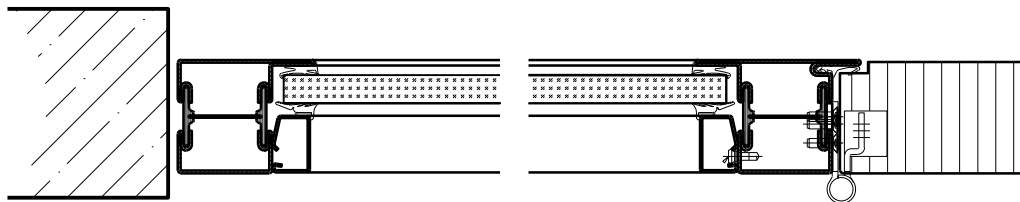

Autres variantes d'exécution et multifonctions possibles sur demande.

FeuerschutzTeam AG
Kirchstrasse 3 ■ 5505 Brunegg
Tel. 041 810 35 31 Fax. 041 810 35 32

23679 / 23720

2-Juli-24

Porte à 1 vantail EI30 Porte pleine avec insert en verre optionnel dans les systèmes de parois en verre Janisol

Portes dans vitrage fixe Janisol

Janisol 2 (EI30)

Janisol C4 (EI60, Porte EI30)

Autres variantes d'exécution et multifonctions possibles sur demande.

Porte à 1 vantail EI30 Porte pleine avec insert en verre optionnel dans les systèmes de parois en verre Janisol Imposte. Ferme-porte. Raccord au sol

Porte / imposte vitrée*
Ferme-porte côté paumelles*

Butée avec
joint d'étanchéité 40x30*

Butée 40x30*

Porte affleurant le sol

* Exécutions combinables entre elles
Autres variantes d'exécution et multifonctions possibles sur demande.