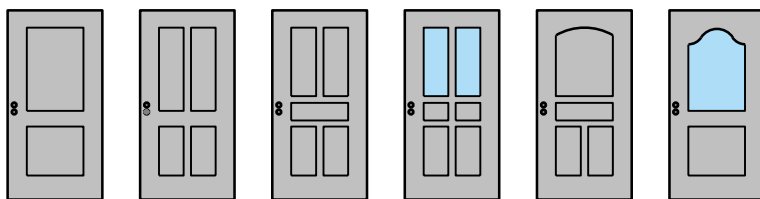

Porte à 1 vantail EI30 Porte pleine avec insert en verre optionnel dans les systèmes de parois en verre Janisol

Porte à 1 vantail EI30 Porte pleine avec insert en verre optionnel dans les systèmes de parois en verre Janisol

Porte à 1 vantail EI30 Porte pleine avec insert en verre optionnel dans les systèmes de parois en verre Janisol

Vitrages de portes

Vitrage centré
parclose d'un côté

Vitrage centré
parclose d'un côté

Vitrage centré
parcloses droites

Vitrage centré
parcloses droites

Vitrage centré,
parcloses obliques

Vitrage centré,
parcloses obliques

Vitrage Plano

Vitrage Plano

Autres variantes d'exécution et multifonctions possibles sur demande.

Porte à 1 vantail EI30 Porte pleine avec insert en verre optionnel dans les systèmes de parois en verre Janisol

Portes styles

Intégration dans un vitrage fixe
avec parcloles vissées, porte à battue

Autres variantes d'exécution et multifonctions possibles sur demande.