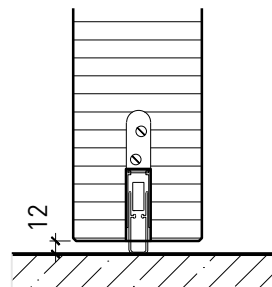

Porte affleurant le sol