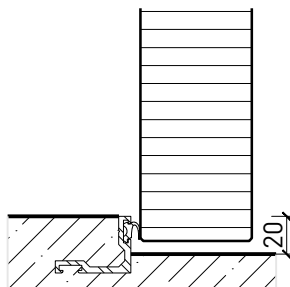

Portes dans vitrage fixe Janisol

Janisol 2 (EI30)

Janisol C4 (EI60, Porte EI30)

Autres variantes d'exécution et multifonctions possibles sur demande.

Porte à 1 vantail EI30 Porte pleine avec insert en verre optionnel dans les systèmes de parois en verre Janisol Imposte. Ferme-porte. Raccord au sol

Porte / imposte vitrée*
Ferme-porte côté paumelles*

Butée avec
joint d'étanchéité 40x30*

Butée 40x30*

Porte affleurant le sol

* Exécutions combinables entre elles
Autres variantes d'exécution et multifonctions possibles sur demande.