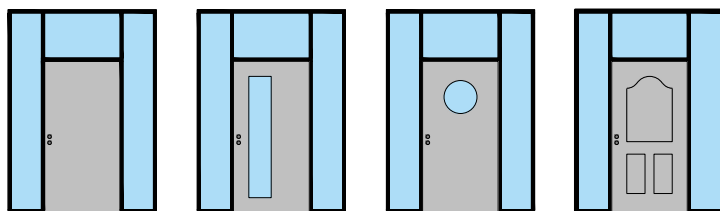

Porte à 1 vantail EI30 Porte pleine avec insert en verre optionnel dans les systèmes de parois en verre Janisol

FeuerschutzTeam AG
Kirchstrasse 3 ■ 5505 Brunegg
Tel. 041 810 35 31 Fax. 041 810 35 32

23679 / 23720

2-Juli-24