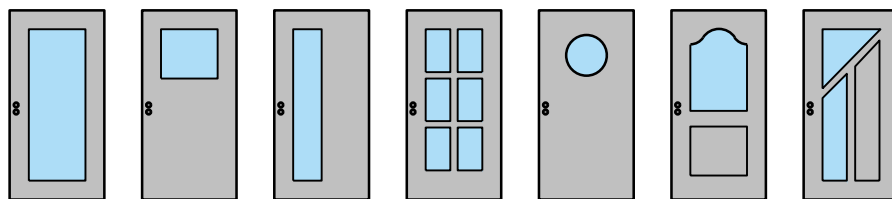

Portes dans vitrage fixe Janisol

Janisol 2 (EI30)

Janisol C4 (EI60, Porte EI30)

Autres variantes d'exécution et multifonctions possibles sur demande.

Porte à 1 vantail EI30 Porte pleine avec insert en verre optionnel dans les systèmes de parois en verre Janisol Imposte. Ferme-porte. Raccord au sol

Porte / imposte vitrée*
Ferme-porte côté paumelles*

Butée avec
joint d'étanchéité 40x30*

Butée 40x30*

Porte affleurant le sol

* Exécutions combinables entre elles
Autres variantes d'exécution et multifonctions possibles sur demande.

Porte à 1 vantail EI30 Porte pleine avec insert en verre optionnel dans les systèmes de parois en verre Janisol

Vitrages de portes

Vitrage centré
parclose d'un côté

Vitrage centré
parclose d'un côté

Vitrage centré
parcloses droites