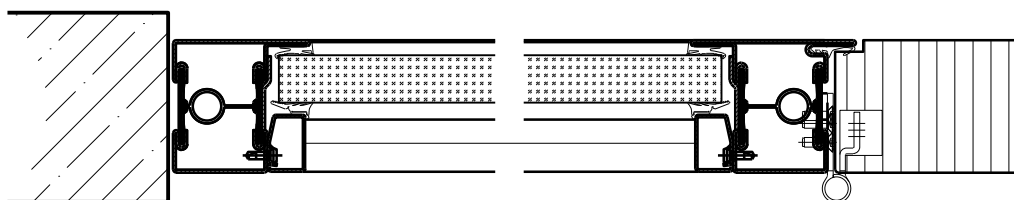

Portes dans vitrage fixe Janisol

Janisol 2 (EI30)

Janisol C4 (EI60, Porte EI30)

Autres variantes d'exécution et multifonctions possibles sur demande.

Porte à 1 vantail EI30 Porte pleine avec insert en verre optionnel dans les systèmes de parois en verre Janisol Imposte. Ferme-porte. Raccord au sol

Porte / imposte vitrée*
Ferme-porte côté paumelles*

Butée avec
joint d'étanchéité 40x30*

Butée 40x30*

Porte affleurant le sol

* Exécutions combinables entre elles
Autres variantes d'exécution et multifonctions possibles sur demande.