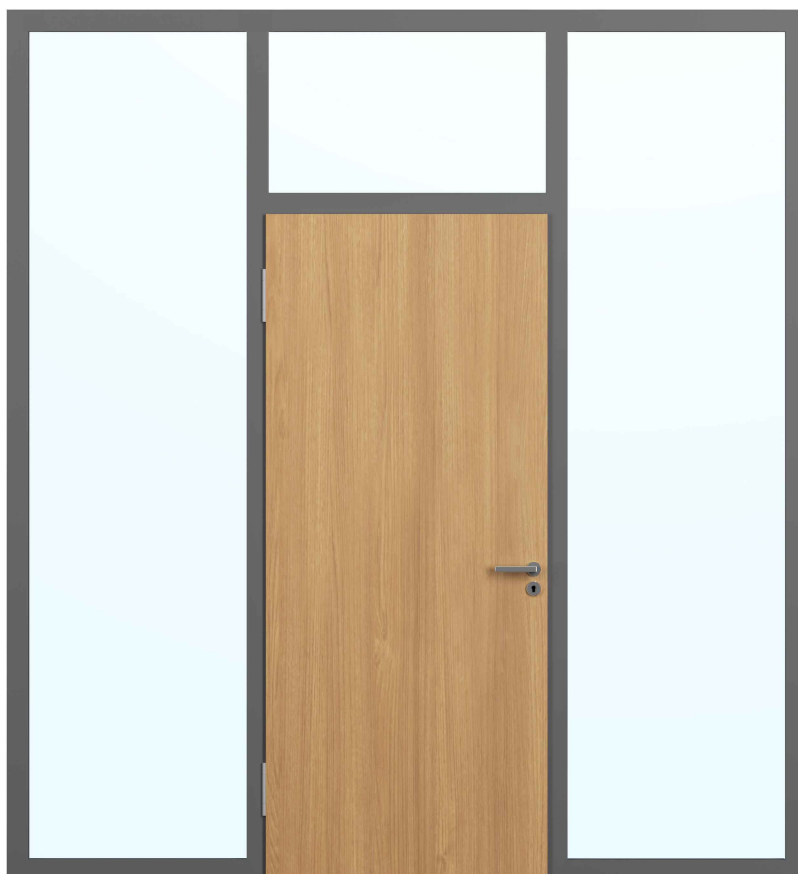

Porte à 1 vantail EI30 Porte pleine avec insert en verre optionnel dans les systèmes de parois en verre Janisol

FeuerschutzTeam AG
Kirchstrasse 3 ■ 5505 Brunegg
Tel. 041 810 35 31 Fax. 041 810 35 32

23679 / 23720

2-Juli-24

Porte à 1 vantail EI30 Porte pleine avec insert en verre optionnel dans les systèmes de parois en verre Janisol

Vue d'ensemble

Description:

- Porte pivotante coupe-feu EI30
- Porte pour salles d'eau
- Porte pour locaux humides
- Porte de service intégrée