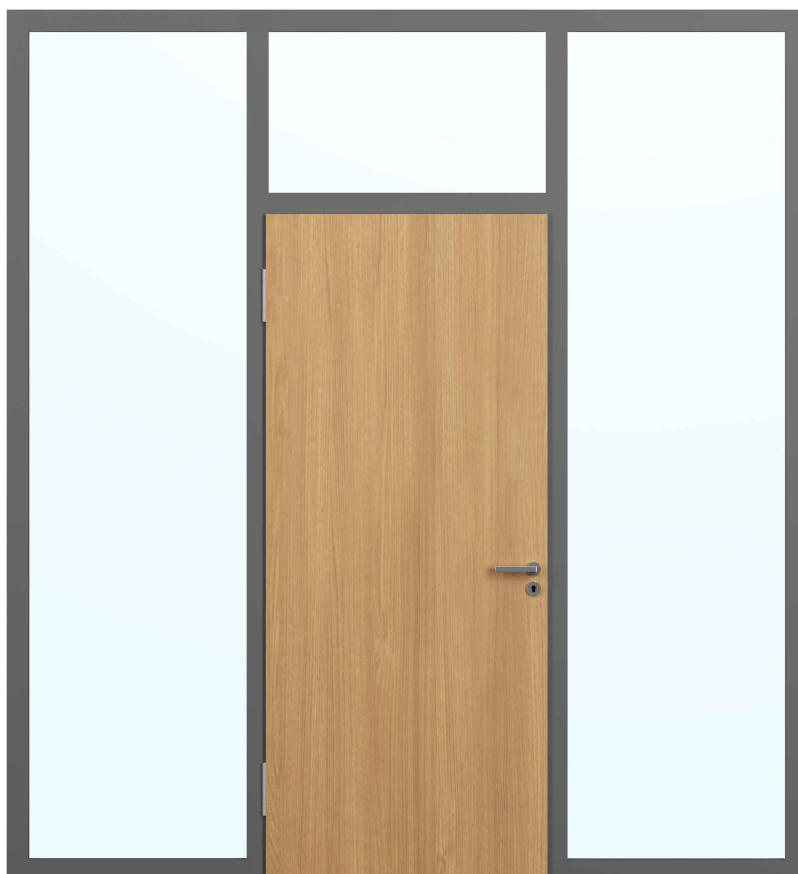

Porte à 1 vantail EI30 Porte pleine avec insert en verre optionnel dans les systèmes de parois en verre Janisol

FeuerschutzTeam AG
Kirchstrasse 3 ■ 5505 Brunegg
Tel. 041 810 35 31 Fax. 041 810 35 32

23679 / 23720

2-Juli-24