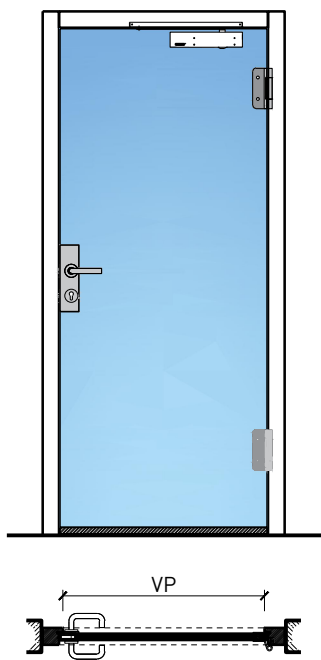

Porte à 1 vantail EI30 entièrement en verre

Vue d'ensemble

Types d'huisseries

Description:

- Porte pivotante coupe-feu EI30
- Protection contre la fumée S200
- Isolation acoustique jusqu'à Rw 38 dB

Huisseries:

- Cadre bloc large
- Cadre bloc / cadre applique
- Huisserie enveloppante en bois
- Huisserie enveloppante métallique

Intégration dans:

- Parois massif
- Parois légère

Essences pour huisseries:

- Bois feuillus

Ouvrants:

- Porte entièrement en verre 26 mm