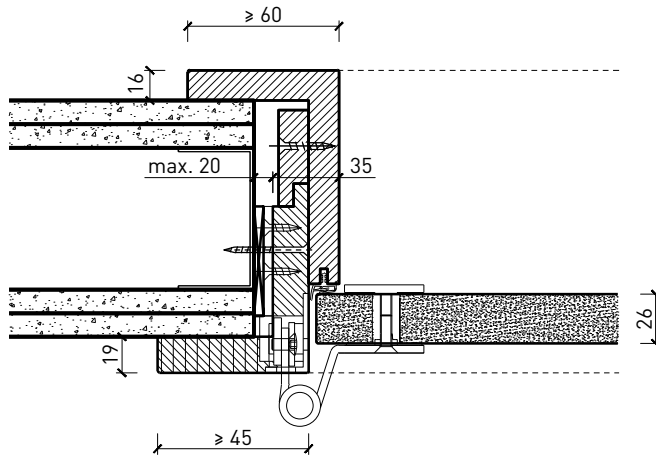

- Bois feuillus

Ouvrants:

- Porte entièrement en verre 26 mm

Porte à 1 vantail EI30 entièrement en verre

Caractéristiques

Caractéristique		Porte à 1 vantail EI30 entièrement en verre	
Fonctions	Protection incendie (EN 1634-1)	EI30	
	Fonctionnement continu (EN 1191)	C5	
	Protection contre fumées (EN 1634-3)	S200	
	Isolation acoustique (EN ISO 10140-2)	jusqu'à Rw 38 dB	
	Anti-panique (EN 179)	oui	
	Anti-panique (EN 1125)	oui	
	Protection contre les effractions (EN 1627)	-	
	Protection pare-balles (EN 1522)	-	
	Classe climatique (EN 12219)	-	
	Local humide (EN 16580)	-	
	Salle d'eau (EN 16580)	-	
Intégration (la structure de paroi est lié à la fonction)	Cloison légère (EN 1363-1)	oui	
	Mur massif (EN 1363-1)	oui	
	Murs Lignum (STP)	-	
	Systèmes murales (selon homologation)	-	
Essences		Bois feuillus	
Formes spéciales		-	
Porte de service	Intégration	-	
Vitre / remplissage	Intégration d'une vitre	-	
	Intégration de remplissage	-	
Paumelles	Paumelle	oui	
	Paumelle encastrée	-	
Ferme-porte	Ferme-porte en applique	oui	
	Ferme-porte encastré	-	
Surfaces décoratives	Métaux (acier inoxydable, acier, laiton, (collé) sur toute ou parties de la surface)	-	
	Verre ≤ 4 mm collé sur l'ouvrant	-	
	Couche supérieure combustible	oui	
	Fraisages décoratifs	-	

Cadres et huisseries

Porte entièrement en verre 26 mm, affleuré dans huisserie en bois

Porte entièrement en verre 26 mm, affleuré dans cadre bloc

Porte entièrement en verre 26 mm, affleuré dans huisserie métallique