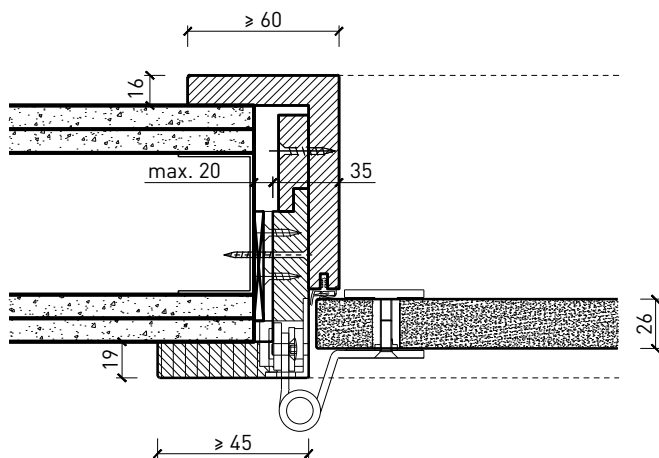

Caractéristique		Porte à 1 vantail EI30 entièrement en verre	
Fonctions	Protection incendie (EN 1634-1)	EI30	
	Fonctionnement continu (EN 1191)	C5	
	Protection contre fumées (EN 1634-3)	S200	
	Isolation acoustique (EN ISO 10140-2)	jusqu'à Rw 38 dB	
	Anti-panique (EN 179)	oui	
	Anti-panique (EN 1125)	oui	
	Protection contre les effractions (EN 1627)	-	
	Protection pare-balles (EN 1522)	-	
	Classe climatique (EN 12219)	-	
	Local humide (EN 16580)	-	
	Salle d'eau (EN 16580)	-	
Intégration (la structure de paroi est lié à la fonction)	Cloison légère (EN 1363-1)	oui	
	Mur massif (EN 1363-1)	oui	
	Murs Lignum (STP)	-	
	Systèmes murales (selon homologation)	-	
Essences		Bois feuillus	
Formes spéciales		-	
Porte de service	Intégration	-	
Vitre / remplissage	Intégration d'une vitre	-	
	Intégration de remplissage	-	
Paumelles	Paumelle	oui	
	Paumelle encastrée	-	
Ferme-porte	Ferme-porte en applique	oui	
	Ferme-porte encastré	-	
Surfaces décoratives	Métaux (acier inoxydable, acier, laiton, (collé) sur toute ou parties de la surface)	-	
	Verre ≤ 4 mm collé sur l'ouvrant	-	
	Couche supérieure combustible	oui	
	Fraisages décoratifs	-	

Cadres et huisseries

Porte entièrement en verre 26 mm, affleuré dans huisserie en bois

Porte entièrement en verre 26 mm, affleuré dans cadre bloc

Porte entièrement en verre 26 mm, affleuré dans huisserie métallique