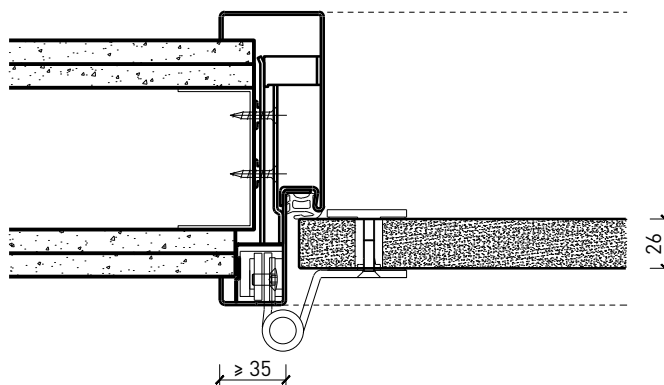

- Bois feuillus

Ouvrants:

- Porte entièrement en verre 26 mm

Porte à 1 vantail EI30 entièrement en verre

Caractéristiques

Caractéristique		Porte à 1 vantail EI30 entièrement en verre	
Fonctions	Protection incendie (EN 1634-1)	EI30	
	Fonctionnement continu (EN 1191)	C5	
	Protection contre fumées (EN 1634-3)	S200	
	Isolation acoustique (EN ISO 10140-2)	jusqu'à Rw 38 dB	
	Anti-panique (EN 179)	oui	
	Anti-panique (EN 1125)	oui	
	Protection contre les effractions (EN 1627)	-	
	Protection pare-balles (EN 1522)	-	
	Classe climatique (EN 12219)	-	
	Local humide (EN 16580)	-	
	Salle d'eau (EN 16580)	-	
Intégration (la structure de paroi est lié à la fonction)	Cloison légère (EN 1363-1)	oui	
	Mur massif (EN 1363-1)	oui	
	Murs Lignum (STP)	-	
	Systèmes murales (selon homologation)	-	
Essences		Bois feuillus	
Formes spéciales		-	
Porte de service	Intégration	-	
Vitre / remplissage	Intégration d'une vitre	-	
	Intégration de remplissage	-	
Paumelles	Paumelle	oui	
	Paumelle encastrée	-	
Ferme-porte	Ferme-porte en applique	oui	
	Ferme-porte encastré	-	
Surfaces décoratives	Métaux (acier inoxydable, acier, laiton, (collé) sur toute ou parties de la surface)	-	
	Verre ≤ 4 mm collé sur l'ouvrant	-	
	Couche supérieure combustible	oui	
	Fraisages décoratifs	-	

Cadres et huisseries

Porte entièrement en verre 26 mm, affleuré dans huisserie en bois

Porte entièrement en verre 26 mm, affleuré dans cadre bloc

Porte entièrement en verre 26 mm, affleuré dans huisserie métallique

Autres variantes d'exécution et multifonctions possibles sur demande.

Porte à 1 vantail EI30 entièrement en verre

Ferme-porte. Raccord au sol

Ferme-porte en applique

Seuil en métal 40x30

Porte sans seuil

Seuil en alu 40x30