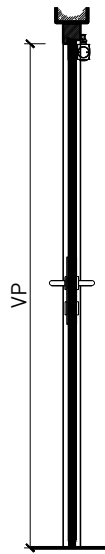

Porte à 1 vantail EI30 entièrement en verre

Porte à 1 vantail EI30 entièrement en verre

Vue d'ensemble

Types d'huisseries

Description:

- Porte pivotante coupe-feu EI30
- Protection contre la fumée S200
- Isolation acoustique jusqu'à Rw 38 dB

Huisseries:

- Cadre bloc large
- Cadre bloc / cadre applique
- Huisserie enveloppante en bois
- Huisserie enveloppante métallique

Intégration dans:

- Parois massif
- Parois légère

Essences pour huisseries:

- Bois feuillus

Ouvrants:

- Porte entièrement en verre 26 mm

Porte à 1 vantail EI30 entièrement en verre

Caractéristiques

Caractéristique		Porte à 1 vantail EI30 entièrement en verre	
Fonctions	Protection incendie (EN 1634-1)	EI30	
	Fonctionnement continu (EN 1191)	C5	
	Protection contre fumées (EN 1634-3)	S200	
	Isolation acoustique (EN ISO 10140-2)	jusqu'à Rw 38 dB	
	Anti-panique (EN 179)	oui	
	Anti-panique (EN 1125)	oui	
	Protection contre les effractions (EN 1627)	-	
	Protection pare-balles (EN 1522)	-	
	Classe climatique (EN 12219)	-	
	Local humide (EN 16580)	-	
	Salle d'eau (EN 16580)	-	
Intégration (la structure de paroi est lié à la fonction)	Cloison légère (EN 1363-1)	oui	
	Mur massif (EN 1363-1)	oui	
	Murs Lignum (STP)	-	
	Systèmes murales (selon homologation)	-	
Essences		Bois feuillus	
Formes spéciales		-	
Porte de service	Intégration	-	
Vitre / remplissage	Intégration d'une vitre	-	
	Intégration de remplissage	-	
Paumelles	Paumelle	oui	
	Paumelle encastrée	-	
Ferme-porte	Ferme-porte en applique	oui	
	Ferme-porte encastré	-	
Surfaces décoratives	Métaux (acier inoxydable, acier, laiton, (collé) sur toute ou parties de la surface)	-	
	Verre ≤ 4 mm collé sur l'ouvrant	-	
	Couche supérieure combustible	oui	
	Fraisages décoratifs	-	

Cadres et huisseries

Porte entièrement en verre 26 mm, affleuré dans huisserie en bois

Porte entièrement en verre 26 mm, affleuré dans cadre bloc

Porte entièrement en verre 26 mm, affleuré dans huisserie métallique