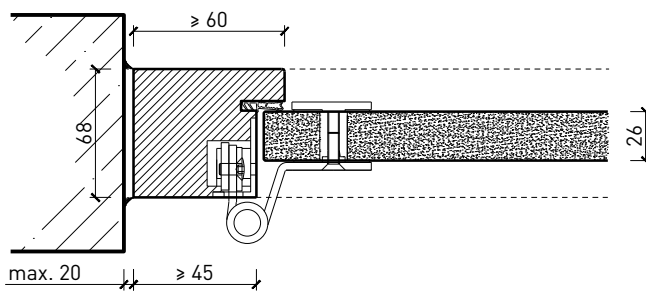

- Bois feuillus

Ouvrants:

- Porte entièrement en verre 26 mm

Porte à 1 vantail EI30 entièrement en verre

Caractéristiques

Caractéristique		Porte à 1 vantail EI30 entièrement en verre	
Fonctions	Protection incendie (EN 1634-1)	EI30	
	Fonctionnement continu (EN 1191)	C5	
	Protection contre fumées (EN 1634-3)	S200	
	Isolation acoustique (EN ISO 10140-2)	jusqu'à Rw 38 dB	
	Anti-panique (EN 179)	oui	
	Anti-panique (EN 1125)	oui	
	Protection contre les effractions (EN 1627)	-	
	Protection pare-balles (EN 1522)	-	
	Classe climatique (EN 12219)	-	
	Local humide (EN 16580)	-	
	Salle d'eau (EN 16580)	-	
Intégration (la structure de paroi est lié à la fonction)	Cloison légère (EN 1363-1)	oui	
	Mur massif (EN 1363-1)	oui	
	Murs Lignum (STP)	-	
	Systèmes murales (selon homologation)	-	
Essences		Bois feuillus	
Formes spéciales		-	
Porte de service	Intégration	-	
Vitre / remplissage	Intégration d'une vitre	-	
	Intégration de remplissage	-	
Paumelles	Paumelle	oui	
	Paumelle encastrée	-	
Ferme-porte	Ferme-porte en applique	oui	
	Ferme-porte encastré	-	
Surfaces décoratives	Métaux (acier inoxydable, acier, laiton, (collé) sur toute ou parties de la surface)	-	
	Verre ≤ 4 mm collé sur l'ouvrant	-	
	Couche supérieure combustible	oui	
	Fraisages décoratifs	-	

Cadres et huisseries

Porte entièrement en verre 26 mm, affleuré dans huisserie en bois

Porte entièrement en verre 26 mm, affleuré dans cadre bloc

Porte entièrement en verre 26 mm, affleuré dans huisserie métallique