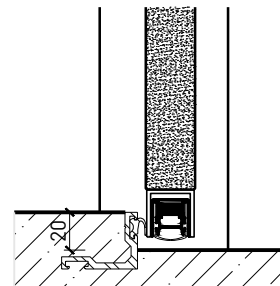

- Bois feuillus

Ouvrants:

- Porte entièrement en verre 26 mm

Porte à 1 vantail EI30 entièrement en verre

Caractéristiques

Caractéristique		Porte à 1 vantail EI30 entièrement en verre	
Fonctions	Protection incendie (EN 1634-1)	EI30	
	Fonctionnement continu (EN 1191)	C5	
	Protection contre fumées (EN 1634-3)	S200	
	Isolation acoustique (EN ISO 10140-2)	jusqu'à Rw 38 dB	
	Anti-panique (EN 179)	oui	
	Anti-panique (EN 1125)	oui	
	Protection contre les effractions (EN 1627)	-	
	Protection pare-balles (EN 1522)	-	
	Classe climatique (EN 12219)	-	
	Local humide (EN 16580)	-	
	Salle d'eau (EN 16580)	-	
Intégration (la structure de paroi est lié à la fonction)	Cloison légère (EN 1363-1)	oui	
	Mur massif (EN 1363-1)	oui	
	Murs Lignum (STP)	-	
	Systèmes murales (selon homologation)	-	
Essences		Bois feuillus	
Formes spéciales		-	
Porte de service	Intégration	-	
Vitre / remplissage	Intégration d'une vitre	-	
	Intégration de remplissage	-	
Paumelles	Paumelle	oui	
	Paumelle encastrée	-	
Ferme-porte	Ferme-porte en applique	oui	
	Ferme-porte encastré	-	
Surfaces décoratives	Métaux (acier inoxydable, acier, laiton, (collé) sur toute ou parties de la surface)	-	
	Verre ≤ 4 mm collé sur l'ouvrant	-	
	Couche supérieure combustible	oui	
	Fraisages décoratifs	-	

Cadres et huisseries

Porte entièrement en verre 26 mm, affleuré dans huisserie en bois

Porte entièrement en verre 26 mm, affleuré dans cadre bloc

Porte entièrement en verre 26 mm, affleuré dans huisserie métallique

Autres variantes d'exécution et multifonctions possibles sur demande.

Porte à 1 vantail EI30 entièrement en verre

Ferme-porte. Raccord au sol

Ferme-porte en applique

Seuil en métal 40x30

Porte sans seuil

Seuil en alu 40x30