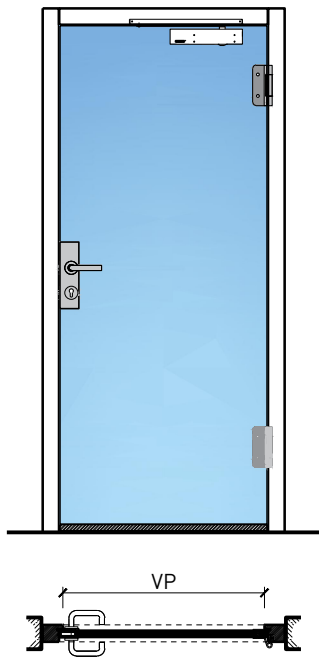

Porte à 1 vantail EI30 entièrement en verre

Porte à 1 vantail EI30 entièrement en verre

Vue d'ensemble

Types d'huisseries

Description:

- Porte pivotante coupe-feu EI30
- Protection contre la fumée S200
- Isolation acoustique jusqu'à Rw 38 dB

Huisseries:

- Cadre bloc large
- Cadre bloc / cadre applique
- Huisserie enveloppante en bois
- Huisserie enveloppante métallique

Intégration dans:

- Parois massif
- Parois légère

Essences pour huisseries:

- Bois feuillus

Ouvrants:

- Porte entièrement en verre 26 mm

Porte à 1 vantail EI30 entièrement en verre

Caractéristiques

Caractéristique		Porte à 1 vantail EI30 entièrement en verre	
Fonctions	Protection incendie (EN 1634-1)	EI30	
	Fonctionnement continu (EN 1191)	C5	
	Protection contre fumées (EN 1634-3)	S200	
	Isolation acoustique (EN ISO 10140-2)	jusqu'à Rw 38 dB	
	Anti-panique (EN 179)	oui	
	Anti-panique (EN 1125)	oui	
	Protection contre les effractions (EN 1627)	-	
	Protection pare-balles (EN 1522)	-	
	Classe climatique (EN 12219)	-	
	Local humide (EN 16580)	-	
	Salle d'eau (EN 16580)	-	
Intégration (la structure de paroi est lié à la fonction)	Cloison légère (EN 1363-1)	oui	
	Mur massif (EN 1363-1)	oui	
	Murs Lignum (STP)	-	
	Systèmes murales (selon homologation)	-	
Essences		Bois feuillus	
Formes spéciales		-	
Porte de service	Intégration	-	
Vitre / remplissage	Intégration d'une vitre	-	
	Intégration de remplissage	-	
Paumelles	Paumelle	oui	
	Paumelle encastrée	-	
Ferme-porte	Ferme-porte en applique	oui	
	Ferme-porte encastré	-	
Surfaces décoratives	Métaux (acier inoxydable, acier, laiton, (collé) sur toute ou parties de la surface)	-	
	Verre ≤ 4 mm collé sur l'ouvrant	-	
	Couche supérieure combustible	oui	
	Fraisages décoratifs	-	

Autres variantes d'exécution et multifonctions possibles sur demande.

Porte à 1 vantail EI30 entièrement en verre

Ferme-porte. Raccord au sol

Ferme-porte en applique

Seuil en métal 40x30

Porte sans seuil

Seuil en alu 40x30