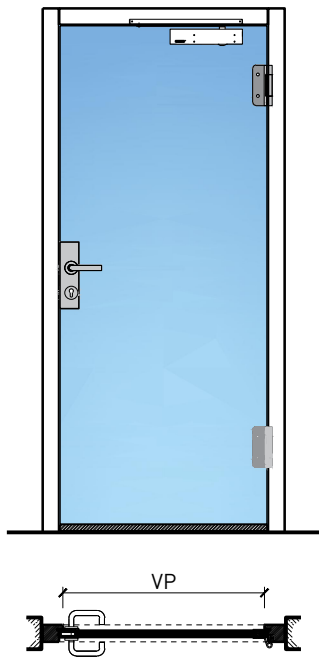

Porte à 1 vantail EI30 entièrement en verre

Vue d'ensemble

Types d'huisseries

Description:

- Porte pivotante coupe-feu EI30
- Protection contre la fumée S200
- Isolation acoustique jusqu'à Rw 38 dB

Huisseries:

- Cadre bloc large
- Cadre bloc / cadre applique
- Huisserie enveloppante en bois
- Huisserie enveloppante métallique

Intégration dans:

- Parois massif
- Parois légère

Essences pour huisseries:

- Bois feuillus

Ouvrants:

- Porte entièrement en verre 26 mm