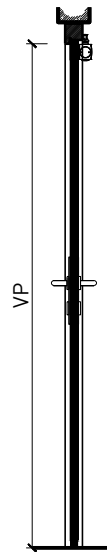

Porte à 1 vantail EI30 entièrement en verre

Vue d'ensemble

Types d'huisseries

Description:

- Porte pivotante coupe-feu EI30
- Protection contre la fumée S200
- Isolation acoustique jusqu'à Rw 38 dB

Huisseries:

- Cadre bloc large
- Cadre bloc / cadre applique
- Huisserie enveloppante en bois
- Huisserie enveloppante métallique

Intégration dans:

- Parois massif
- Parois légère

Essences pour huisseries:

- Bois feuillus

Ouvrants:

- Porte entièrement en verre 26 mm