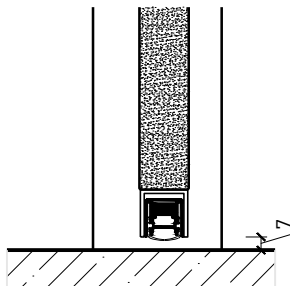

Cadres et huisseries

Porte entièrement en verre 26 mm, affleuré dans huisserie en bois

Porte entièrement en verre 26 mm, affleuré dans cadre bloc

Porte entièrement en verre 26 mm, affleuré dans huisserie métallique

Autres variantes d'exécution et multifonctions possibles sur demande.

Porte à 1 vantail EI30 entièrement en verre

Ferme-porte. Raccord au sol

Ferme-porte en applique

Seuil en métal 40x30

Porte sans seuil

Seuil en alu 40x30