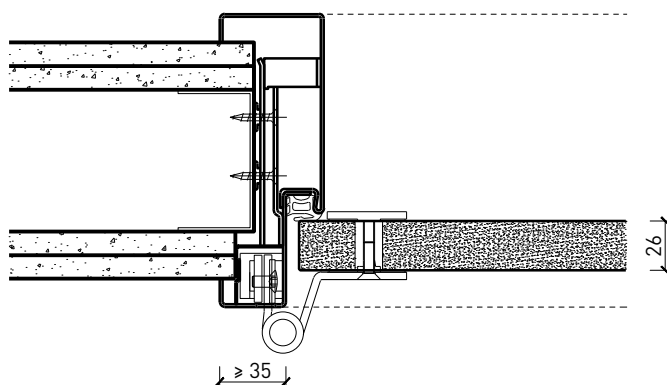

Cadres et huisseries

Porte entièrement en verre 26 mm, affleuré dans huisserie en bois

Porte entièrement en verre 26 mm, affleuré dans cadre bloc

Porte entièrement en verre 26 mm, affleuré dans huisserie métallique

Autres variantes d'exécution et multifonctions possibles sur demande.

Porte à 1 vantail EI30 entièrement en verre

Ferme-porte. Raccord au sol

Ferme-porte en applique

Seuil en métal 40x30

Porte sans seuil

Seuil en alu 40x30