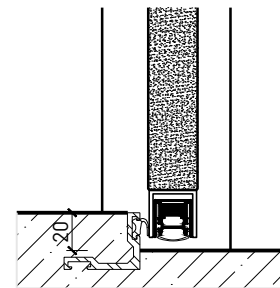

## Ferme-porte. Raccord au sol

Porte / imposte vitrée\*  
Ferme-porte intégré\*

Porte / imposte pleine\*  
Ferme-porte côté paumelles\*

Seuil en métal 40x30

Porte sans seuil

Seuil en alu 40x30

\* Exécutions combinables entre elles  
Autres variantes d'FeuerschutzTeam AG sur demande.