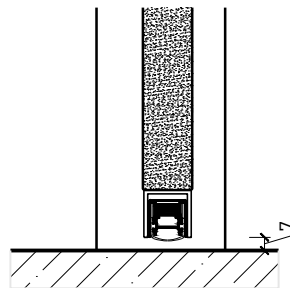

## Ferme-porte. Raccord au sol

Porte / imposte vitrée\*  
Ferme-porte intégré\*

Porte / imposte pleine\*  
Ferme-porte côté paumelles\*

Seuil en métal 40x30

Porte sans seuil

Seuil en alu 40x30

\* Exécutions combinables entre elles  
Autres variantes d'FeuerschutzTeam AG sur demande.