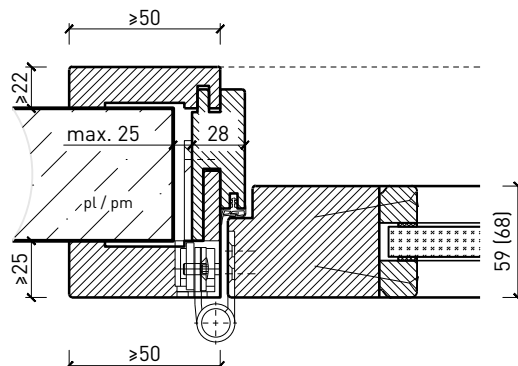

Embrasure de rénovation, porte affleurée

Huisserie enveloppante en bois, porte affleurée