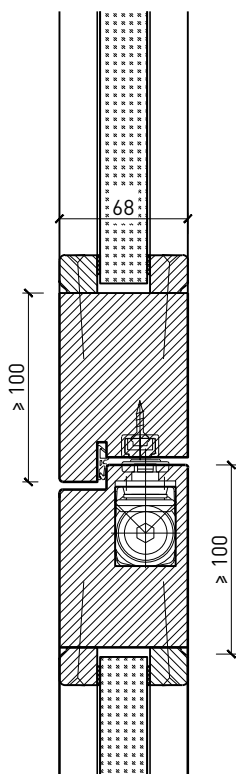

Porte à 1 vantail EI30 Porte à cadre

Imposte. Ferme-porte. Raccord au sol

Porte / imposte vitrée*
Ferme-porte intégré*