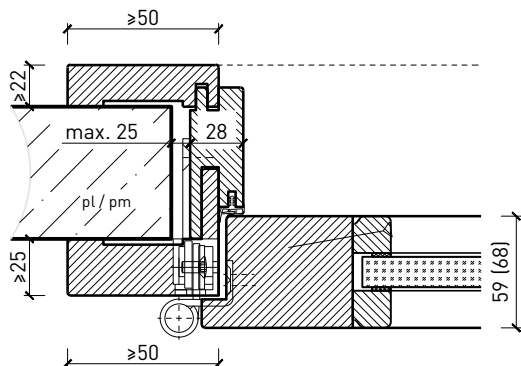

Embrasure de rénovation, porte à battue

Porte à 1 vantail EI30 Porte à cadre

Huisserie enveloppante en bois et cadre bloc large

Huisserie enveloppante en bois, porte à battue