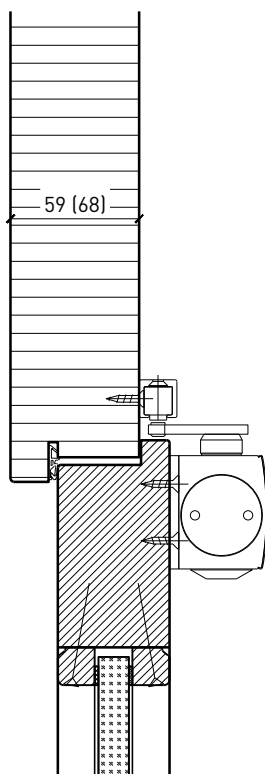

Porte / imposte pleine*
Ferme-porte côté paumelles*

Ferme-porte côté paumelles*