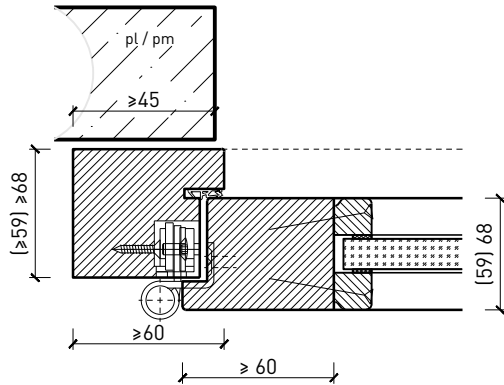

Cadre entre embrasures 59 / 68 mm, porte à battue

Porte à 1 vantail EI30 Porte à cadre

Cadre bloc

Cadre applique 59 / 68 mm, porte à battue