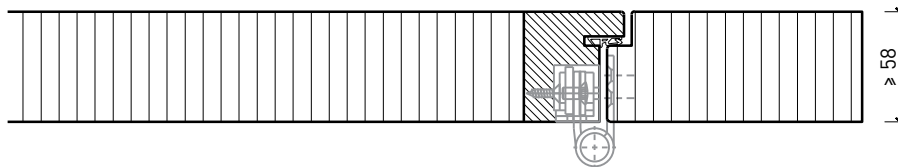

Paroi pleine EI60 Prestige

Variantes d'exécution

Paroi pleine ≥ 58 mm

Intégration de porte FeuerschutzTeam dans la paroi pleine

Autres variantes d'exécution et multifonctions possibles sur demande.