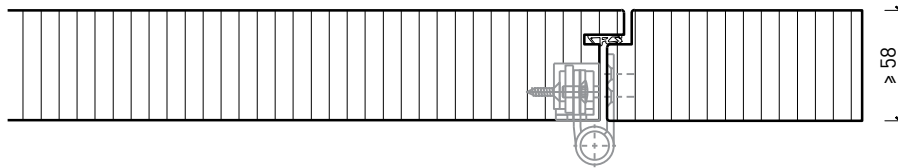

Paroi pleine EI60 Prestige

Variantes d'exécution

Paroi pleine ≥ 58 mm

Intégration de porte FeuerschutzTeam dans la paroi pleine

Autres variantes d'exécution et multifonctions possibles sur demande.