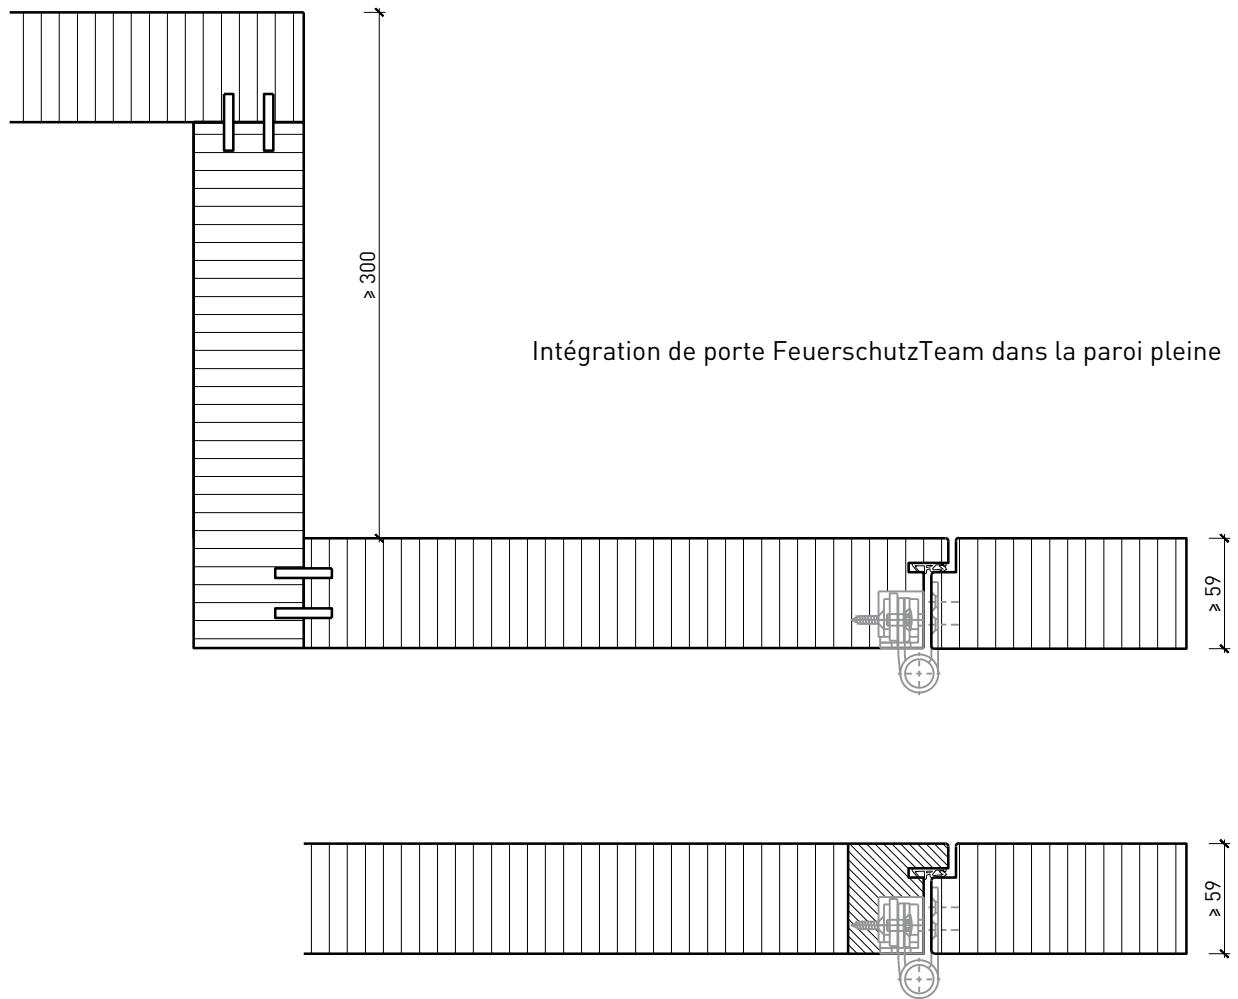

Paroi pleine EI30 Silencium

Paroi pleine EI30 Silencium

Vue d'ensemble

Description:

- Paroi pleine EI30

Essences pour huisseries:

- Feuillus

Intégration dans:

- Surface brute ou apprêtée pour peinture
- Vernis incolore ou huile
- Teinture et vernis sur échantillon
- Peinture de couleur RAL / NCS ou teintes spéciales

Caractéristiques

Caractéristique		Paroi pleine EI30 Silencium	
Fonctions	Protection incendie (EN 1634-1)	EI30	
	Isolation acoustique (EN ISO 10140-2)	jusqu'à Rw 46 dB	
	Protection contre les effractions (EN 1627)	-	
	Protection pare-balles (EN 1522)	-	
	Protections contre les chutes (EN 13049, EN 14019, EN 12600, EN ISO 12543-2)	-	
Intégration (la structure de paroi est lié à la fonction)	Cloison légère (EN 1363-1)	oui	
	Mur massif (EN 1363-1)	oui	
	Murs Lignum (STP)	oui	
	Systèmes murales (selon homologation)	oui	
Installations	Portes intérieures	oui	
	Portes extérieures	-	
	Portes coulissantes	oui	
Spécificités	Formes spéciales	-	
	Exécution en angle	oui	
	Raccordement continu au plafond	oui	
	Installation surélevée	-	
Essences	Bois	Bois feuillus	
Vitre / panneau de porte	Intégration d'une vitre	-	
	Intégration de panneaux de porte	-	
Surfaces décoratives	Métaux (acier inoxydable, acier, laiton, (collé) sur toute ou parties de la surface)	-	
	Verre ≤ 4 mm collé sur le cadre	-	
	Couche supérieure combustible	oui	
	Fraisages décoratifs	oui	
	Doublage suspendu	oui	
Installations	Passages de câbles	oui	
	Boîtes pour murs creux	oui	
	Cloison souple	oui	

Autres variantes d'exécution et multifonctions possibles sur demande.

Paroi pleine ≥ 59 mm

Autres variantes d'exécution et multifonctions possibles sur demande.

Paroi pleine EI30 Silencium

Variantes de montage