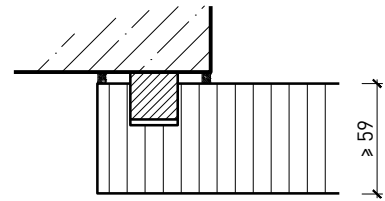

- Surface brute ou apprêtée pour peinture
- Vernis incolore ou huile
- Teinture et vernis sur échantillon
- Peinture de couleur RAL / NCS ou teintes spéciales

Caractéristiques

Caractéristique		Paroi pleine EI30 Silencium	
Fonctions	Protection incendie (EN 1634-1)	EI30	
	Isolation acoustique (EN ISO 10140-2)	jusqu'à Rw 46 dB	
	Protection contre les effractions (EN 1627)	-	
	Protection pare-balles (EN 1522)	-	
	Protections contre les chutes (EN 13049, EN 14019, EN 12600, EN ISO 12543-2)	-	
Intégration (la structure de paroi est lié à la fonction)	Cloison légère (EN 1363-1)	oui	
	Mur massif (EN 1363-1)	oui	
	Murs Lignum (STP)	oui	
	Systèmes murales (selon homologation)	oui	
Installations	Portes intérieures	oui	
	Portes extérieures	-	
	Portes coulissantes	oui	
Spécificités	Formes spéciales	-	
	Exécution en angle	oui	
	Raccordement continu au plafond	oui	
	Installation surélevée	-	
Essences	Bois	Bois feuillus	
Vitre / panneau de porte	Intégration d'une vitre	-	
	Intégration de panneaux de porte	-	
Surfaces décoratives	Métaux (acier inoxydable, acier, laiton, (collé) sur toute ou parties de la surface)	-	
	Verre ≤ 4 mm collé sur le cadre	-	
	Couche supérieure combustible	oui	
	Fraisages décoratifs	oui	
	Doublage suspendu	oui	
Installations	Passages de câbles	oui	
	Boîtes pour murs creux	oui	
	Cloison souple	oui	

Autres variantes d'exécution et multifonctions possibles sur demande.

Paroi pleine ≥ 59 mm

Autres variantes d'exécution et multifonctions possibles sur demande.

Paroi pleine EI30 Silencium

Variantes de montage