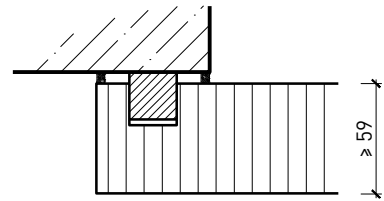

Paroi pleine EI30 Silencium

Variantes de montage

Autres variantes d'exécution et multifonctions possibles sur demande.

FeuerschutzTeam AG
Kirchstrasse 3 ■ 5505 Brunegg
Tel. 041 810 35 31 Fax. 041 810 35 32

26342

19-Juli-24