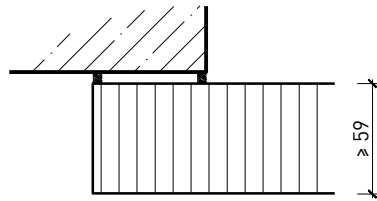

- Surface brute ou apprêtée pour peinture
- Vernis incolore ou huile
- Teinture et vernis sur échantillon
- Peinture de couleur RAL / NCS ou teintes spéciales

Caractéristiques

Caractéristique		Paroi pleine EI30 Silencium	
Fonctions	Protection incendie (EN 1634-1)	EI30	
	Isolation acoustique (EN ISO 10140-2)	jusqu'à Rw 46 dB	
	Protection contre les effractions (EN 1627)	-	
	Protection pare-balles (EN 1522)	-	
	Protections contre les chutes (EN 13049, EN 14019, EN 12600, EN ISO 12543-2)	-	
Intégration (la structure de paroi est lié à la fonction)	Cloison légère (EN 1363-1)	oui	
	Mur massif (EN 1363-1)	oui	
	Murs Lignum (STP)	oui	
	Systèmes murales (selon homologation)	oui	
Installations	Portes intérieures	oui	
	Portes extérieures	-	
	Portes coulissantes	oui	
Spécificités	Formes spéciales	-	
	Exécution en angle	oui	
	Raccordement continu au plafond	oui	
	Installation surélevée	-	
Essences	Bois	Bois feuillus	
Vitre / panneau de porte	Intégration d'une vitre	-	
	Intégration de panneaux de porte	-	
Surfaces décoratives	Métaux (acier inoxydable, acier, laiton, (collé) sur toute ou parties de la surface)	-	
	Verre ≤ 4 mm collé sur le cadre	-	
	Couche supérieure combustible	oui	
	Fraisages décoratifs	oui	
	Doublage suspendu	oui	
Installations	Passages de câbles	oui	
	Boîtes pour murs creux	oui	
	Cloison souple	oui	

Autres variantes d'exécution et multifonctions possibles sur demande.

Paroi pleine ≥ 59 mm

Autres variantes d'exécution et multifonctions possibles sur demande.

Paroi pleine EI30 Silencium

Variantes de montage