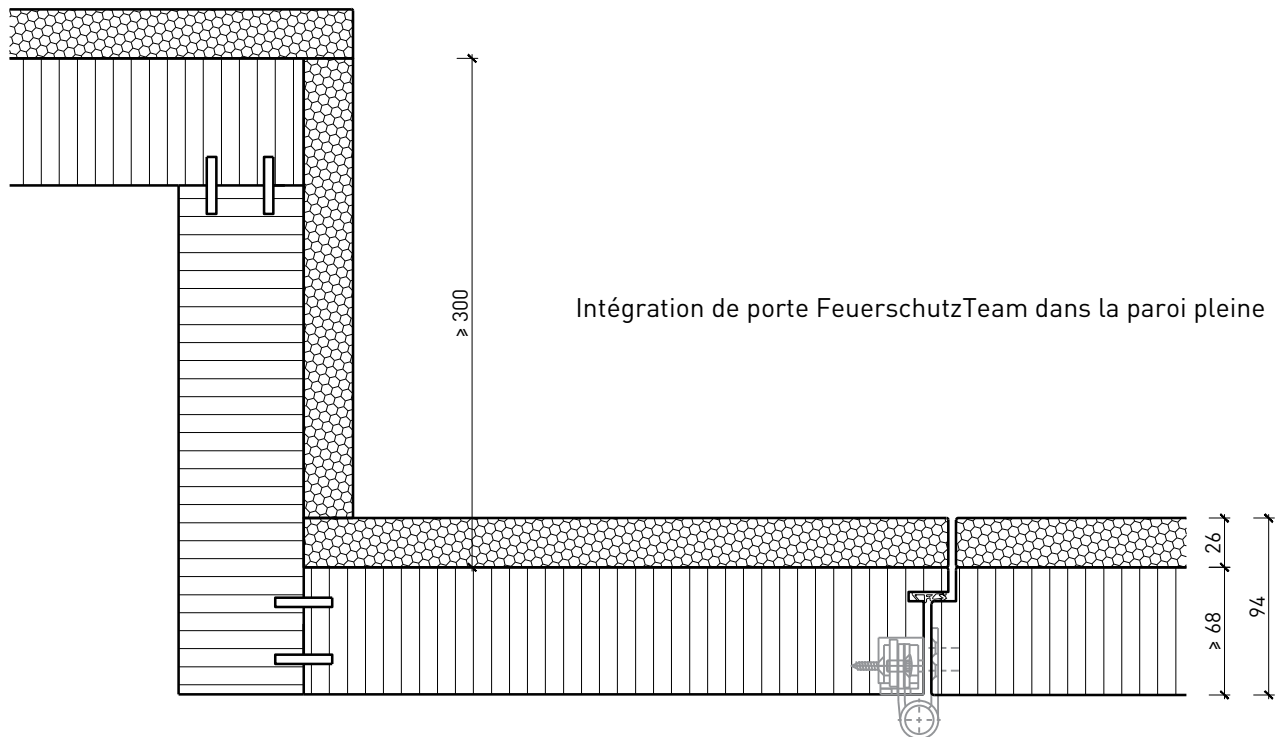

Paroi pleine EI30 Confort

Paroi pleine EI30 Confort

Vue d'ensemble

Description:

- Paroi pleine EI30

Essences pour huisseries:

- Feuillus

Intégration dans:

- Surface brute ou apprêtée pour peinture
- Vernis incolore ou huile
- Teinture et vernis sur échantillon
- Peinture de couleur RAL / NCS ou teintes spéciales

Caractéristiques

Caractéristique		Paroi pleine EI30 (68mm) Confort	Paroi pleine EI30 (94mm) Confort
Fonctions	Protection incendie (EN 1634-1)	EI30	
	Isolation acoustique (EN ISO 10140-2)	jusqu'à Rw 46 dB	jusqu'à Rw 50 dB
	Protection contre les effractions (EN 1627)	-	
	Protection pare-balles (EN 1522)	-	
	Protections contre les chutes (EN 13049, EN 14019, EN 12600, EN ISO 12543-2)	-	
Intégration (la structure de paroi est lié à la fonction)	Cloison légère (EN 1363-1)	oui	
	Mur massif (EN 1363-1)	oui	
	Murs Lignum (STP)	oui	
	Systèmes murales (selon homologation)	oui	
Installations	Portes intérieures	oui	
	Portes extérieures	-	
	Portes coulissantes	oui	
Spécificités	Formes spéciales	-	
	Exécution en angle	oui	
	Raccordement continu au plafond	oui	
	Installation surélevée	-	
Essences	Bois	Bois feuillus	
Vitre / panneau de porte	Intégration d'une vitre	-	
	Intégration de panneaux de porte	-	
Surfaces décoratives	Métaux (acier inoxydable, acier, laiton, (collé) sur toute ou parties de la surface)	-	
	Verre ≤ 4 mm collé sur le cadre	-	
	Couche supérieure combustible	oui	
	Fraisages décoratifs	oui	
	Doublage suspendu	oui	incl.
Installations	Passages de câbles	oui	
	Boîtes pour murs creux	oui	
	Cloison souple	oui	

Autres variantes d'exécution et multifonctions possibles sur demande.

Paroi pleine ≥ 68 mm

Autres variantes d'exécution et multifonctions possibles sur demande.

Paroi pleine ≥ 68 mm avec double acoustique 26 mm