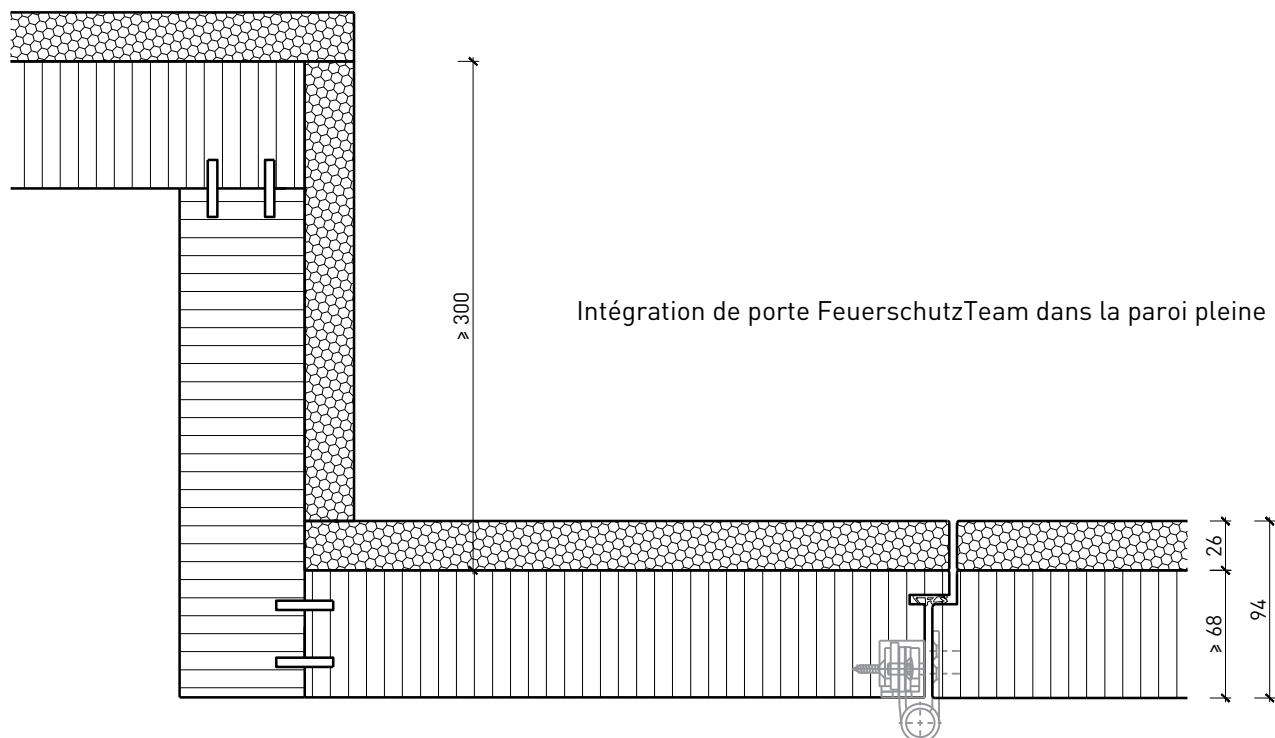

Paroi pleine EI30 Confort

Paroi pleine EI30 Confort

Vue d'ensemble

Description:

- Paroi pleine EI30

Essences pour huisseries:

- Feuillus

Intégration dans:

- Surface brute ou apprêtée pour peinture
- Vernis incolore ou huile
- Teinture et vernis sur échantillon
- Peinture de couleur RAL / NCS ou teintes spéciales

Caractéristiques

Caractéristique		Paroi pleine EI30 (68mm) Confort	Paroi pleine EI30 (94mm) Confort
Fonctions	Protection incendie (EN 1634-1)	EI30	
	Isolation acoustique (EN ISO 10140-2)	jusqu'à Rw 46 dB	jusqu'à Rw 50 dB
	Protection contre les effractions (EN 1627)	-	
	Protection pare-balles (EN 1522)	-	
	Protections contre les chutes (EN 13049, EN 14019, EN 12600, EN ISO 12543-2)	-	
Intégration (la structure de paroi est lié à la fonction)	Cloison légère (EN 1363-1)	oui	
	Mur massif (EN 1363-1)	oui	
	Murs Lignum (STP)	oui	
	Systèmes murales (selon homologation)	oui	
Installations	Portes intérieures	oui	
	Portes extérieures	-	
	Portes coulissantes	oui	
Spécificités	Formes spéciales	-	
	Exécution en angle	oui	
	Raccordement continu au plafond	oui	
	Installation surélevée	-	
Essences	Bois	Bois feuillus	
Vitre / panneau de porte	Intégration d'une vitre	-	
	Intégration de panneaux de porte	-	
Surfaces décoratives	Métaux (acier inoxydable, acier, laiton, (collé) sur toute ou parties de la surface)	-	
	Verre ≤ 4 mm collé sur le cadre	-	
	Couche supérieure combustible	oui	
	Fraisages décoratifs	oui	
	Doublage suspendu	oui	incl.
Installations	Passages de câbles	oui	
	Boîtes pour murs creux	oui	
	Cloison souple	oui	

Autres variantes d'exécution et multifonctions possibles sur demande.

Paroi pleine ≥ 68 mm

Autres variantes d'exécution et multifonctions possibles sur demande.

Paroi pleine ≥ 68 mm avec double acoustique 26 mm