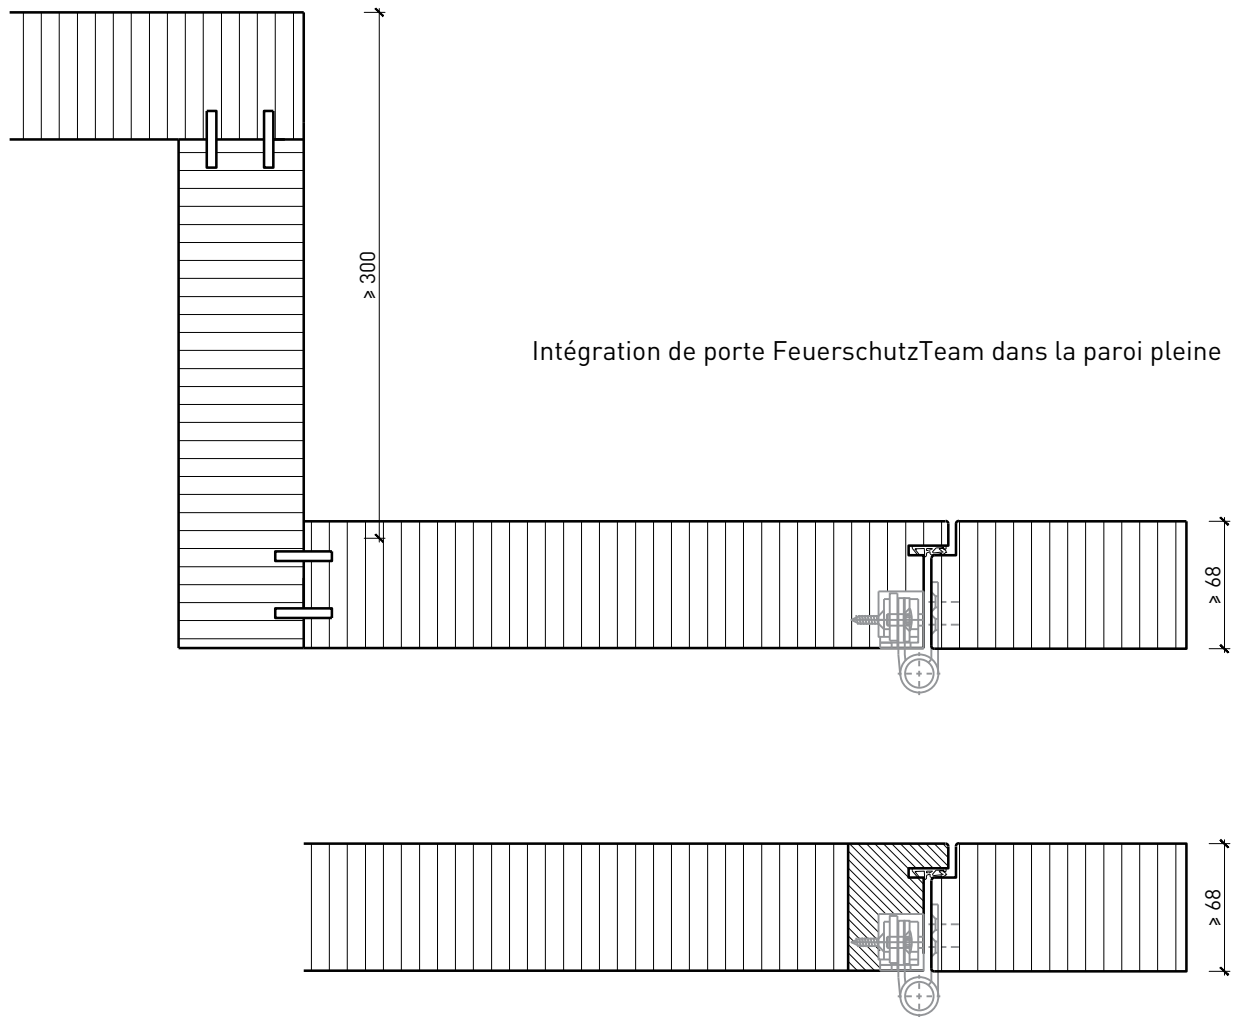

Paroi pleine EI30 Confort

Paroi pleine EI30 Confort

Vue d'ensemble

Description:

- Paroi pleine EI30

Essences pour huisseries:

- Feuillus

Intégration dans:

- Surface brute ou apprêtée pour peinture
- Vernis incolore ou huile
- Teinture et vernis sur échantillon
- Peinture de couleur RAL / NCS ou teintes spéciales

Paroi pleine EI30 Confort

Caractéristiques

Caractéristique		Paroi pleine EI30 (68mm) Confort	Paroi pleine EI30 (94mm) Confort
Fonctions	Protection incendie (EN 1634-1)	EI30	
	Isolation acoustique (EN ISO 10140-2)	jusqu'à Rw 46 dB	jusqu'à Rw 50 dB
	Protection contre les effractions (EN 1627)	-	
	Protection pare-balles (EN 1522)	-	
	Protections contre les chutes (EN 13049, EN 14019, EN 12600, EN ISO 12543-2)	-	
Intégration (la structure de paroi est lié à la fonction)	Cloison légère (EN 1363-1)	oui	
	Mur massif (EN 1363-1)	oui	
	Murs Lignum (STP)	oui	
	Systèmes murales (selon homologation)	oui	
Installations	Portes intérieures	oui	
	Portes extérieures	-	
	Portes coulissantes	oui	
Spécificités	Formes spéciales	-	
	Exécution en angle	oui	
	Raccordement continu au plafond	oui	
	Installation surélevée	-	
Essences	Bois	Bois feuillus	
Vitre / panneau de porte	Intégration d'une vitre	-	
	Intégration de panneaux de porte	-	
Surfaces décoratives	Métaux (acier inoxydable, acier, laiton, (collé) sur toute ou parties de la surface)	-	
	Verre ≤ 4 mm collé sur le cadre	-	
	Couche supérieure combustible	oui	
	Fraisages décoratifs	oui	
	Doublage suspendu	oui	incl.
Installations	Passages de câbles	oui	
	Boîtes pour murs creux	oui	
	Cloison souple	oui	

Autres variantes d'exécution et multifonctions possibles sur demande.

Paroi pleine ≥ 68 mm

Autres variantes d'exécution et multifonctions possibles sur demande.

Paroi pleine ≥ 68 mm avec double acoustique 26 mm