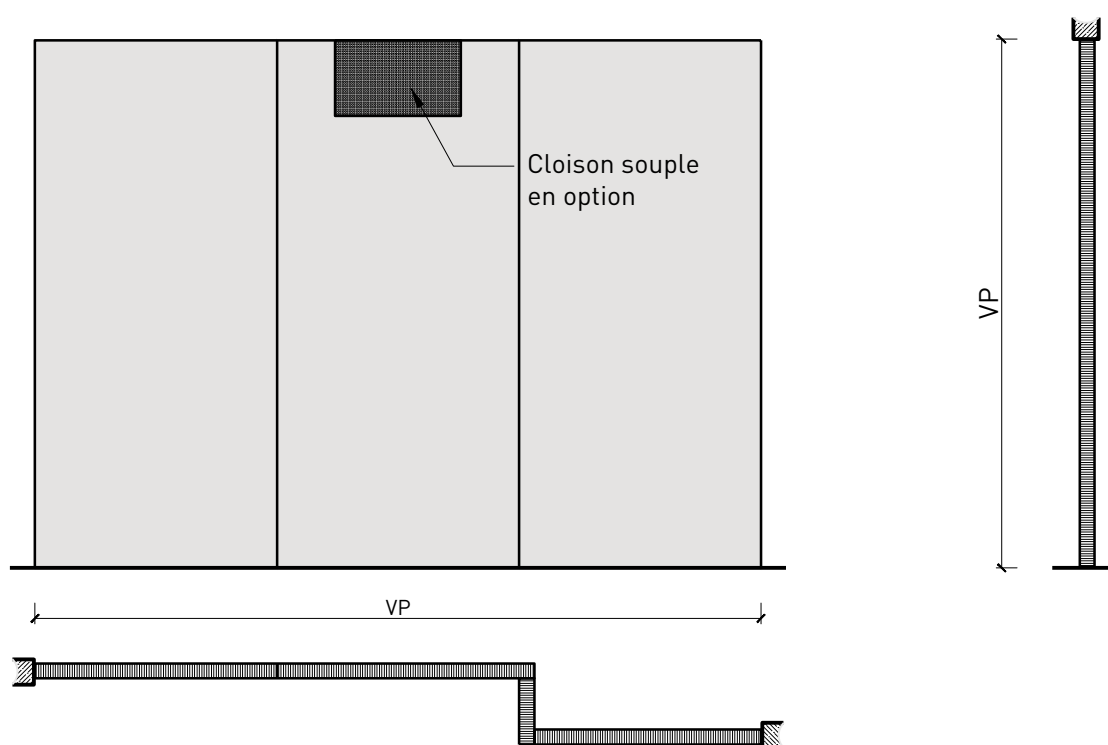

Paroi pleine EI30 Confort

Paroi pleine EI30 Confort

Vue d'ensemble

Description:

- Paroi pleine EI30

Essences pour huisseries:

- Feuillus

Intégration dans:

- Parois massif
- Parois légère

Intégration de porte:

- Portes à cadre en bois massif 59 mm
- Portes à cadre en bois massif 68 mm
- Portes planes de 59 mm
- Portes planes de 68 mm

Essences et surfaces:

- Feuillus et conifères
- Placages extérieurs
- Couches de finition en résine artificielle
- Profils

- Surface brute ou apprêtée pour peinture
- Vernis incolore ou huile
- Teinture et vernis sur échantillon
- Peinture de couleur RAL / NCS ou teintes spéciales

Paroi pleine EI30 Confort

Caractéristiques

Caractéristique		Paroi pleine EI30 (68mm) Confort	Paroi pleine EI30 (94mm) Confort
Fonctions	Protection incendie (EN 1634-1)	EI30	
	Isolation acoustique (EN ISO 10140-2)	jusqu'à Rw 46 dB	jusqu'à Rw 50 dB
	Protection contre les effractions (EN 1627)	-	
	Protection pare-balles (EN 1522)	-	
	Protections contre les chutes (EN 13049, EN 14019, EN 12600, EN ISO 12543-2)	-	
Intégration (la structure de paroi est lié à la fonction)	Cloison légère (EN 1363-1)	oui	
	Mur massif (EN 1363-1)	oui	
	Murs Lignum (STP)	oui	
	Systèmes murales (selon homologation)	oui	
Installations	Portes intérieures	oui	
	Portes extérieures	-	
	Portes coulissantes	oui	
Spécificités	Formes spéciales	-	
	Exécution en angle	oui	
	Raccordement continu au plafond	oui	
	Installation surélevée	-	
Essences	Bois	Bois feuillus	
Vitre / panneau de porte	Intégration d'une vitre	-	
	Intégration de panneaux de porte	-	
Surfaces décoratives	Métaux (acier inoxydable, acier, laiton, (collé) sur toute ou parties de la surface)	-	
	Verre ≤ 4 mm collé sur le cadre	-	
	Couche supérieure combustible	oui	
	Fraisages décoratifs	oui	
	Doublage suspendu	oui	incl.
Installations	Passages de câbles	oui	
	Boîtes pour murs creux	oui	
	Cloison souple	oui	