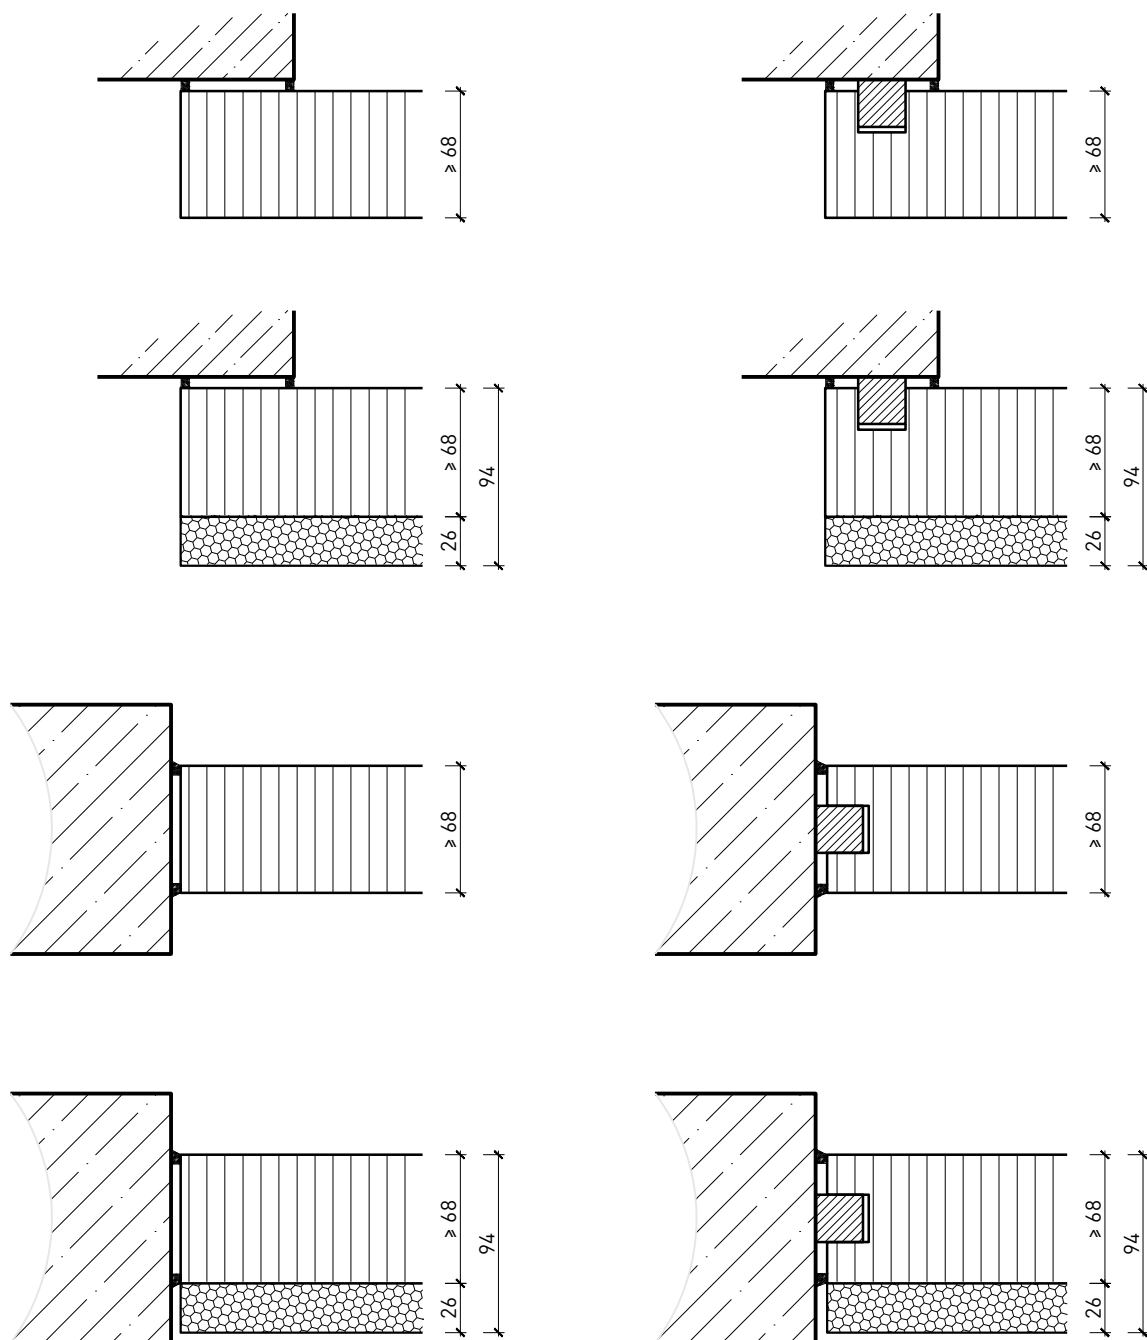

Autres variantes d'exécution et multifonctions possibles sur demande.