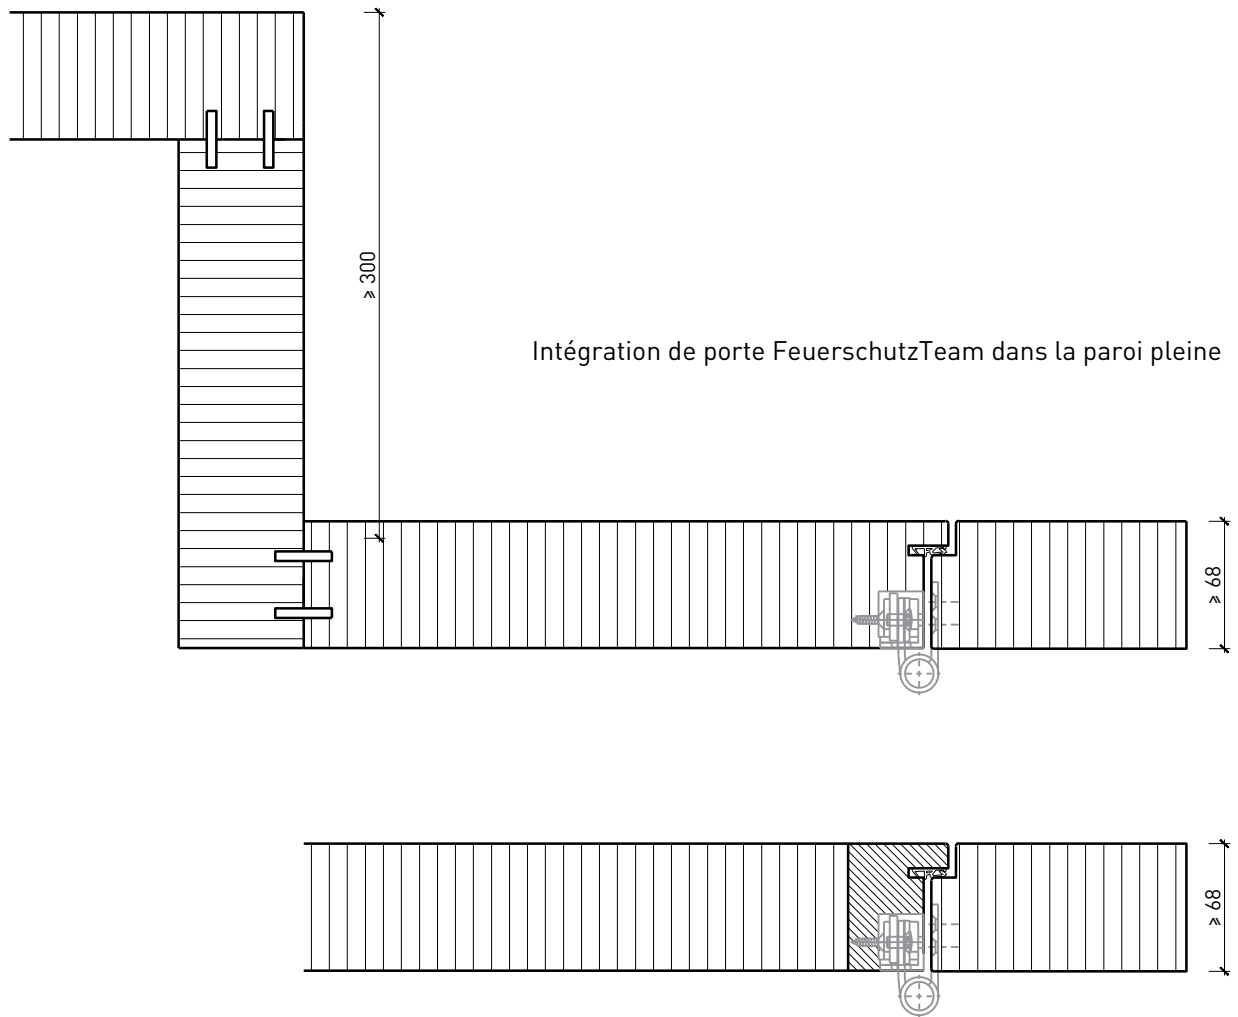

Paroi pleine EI30 Confort

Paroi pleine EI30 Confort

Vue d'ensemble

Description:

- Paroi pleine EI30

Essences pour huisseries:

- Feuillus

Intégration dans:

- Surface brute ou apprêtée pour peinture
- Vernis incolore ou huile
- Teinture et vernis sur échantillon
- Peinture de couleur RAL / NCS ou teintes spéciales

Caractéristiques

Caractéristique		Paroi pleine EI30 (68mm) Confort	Paroi pleine EI30 (94mm) Confort
Fonctions	Protection incendie (EN 1634-1)	EI30	
	Isolation acoustique (EN ISO 10140-2)	jusqu'à Rw 46 dB	jusqu'à Rw 50 dB
	Protection contre les effractions (EN 1627)	-	
	Protection pare-balles (EN 1522)	-	
	Protections contre les chutes (EN 13049, EN 14019, EN 12600, EN ISO 12543-2)	-	
Intégration (la structure de paroi est lié à la fonction)	Cloison légère (EN 1363-1)	oui	
	Mur massif (EN 1363-1)	oui	
	Murs Lignum (STP)	oui	
	Systèmes murales (selon homologation)	oui	
Installations	Portes intérieures	oui	
	Portes extérieures	-	
	Portes coulissantes	oui	
Spécificités	Formes spéciales	-	
	Exécution en angle	oui	
	Raccordement continu au plafond	oui	
	Installation surélevée	-	
Essences	Bois	Bois feuillus	
Vitre / panneau de porte	Intégration d'une vitre	-	
	Intégration de panneaux de porte	-	
Surfaces décoratives	Métaux (acier inoxydable, acier, laiton, (collé) sur toute ou parties de la surface)	-	
	Verre ≤ 4 mm collé sur le cadre	-	
	Couche supérieure combustible	oui	
	Fraisages décoratifs	oui	
	Doublage suspendu	oui	incl.
Installations	Passages de câbles	oui	
	Boîtes pour murs creux	oui	
	Cloison souple	oui	

Autres variantes d'exécution et multifonctions possibles sur demande.

Paroi pleine ≥ 68 mm

Autres variantes d'exécution et multifonctions possibles sur demande.

Paroi pleine ≥ 68 mm avec double acoustique 26 mm