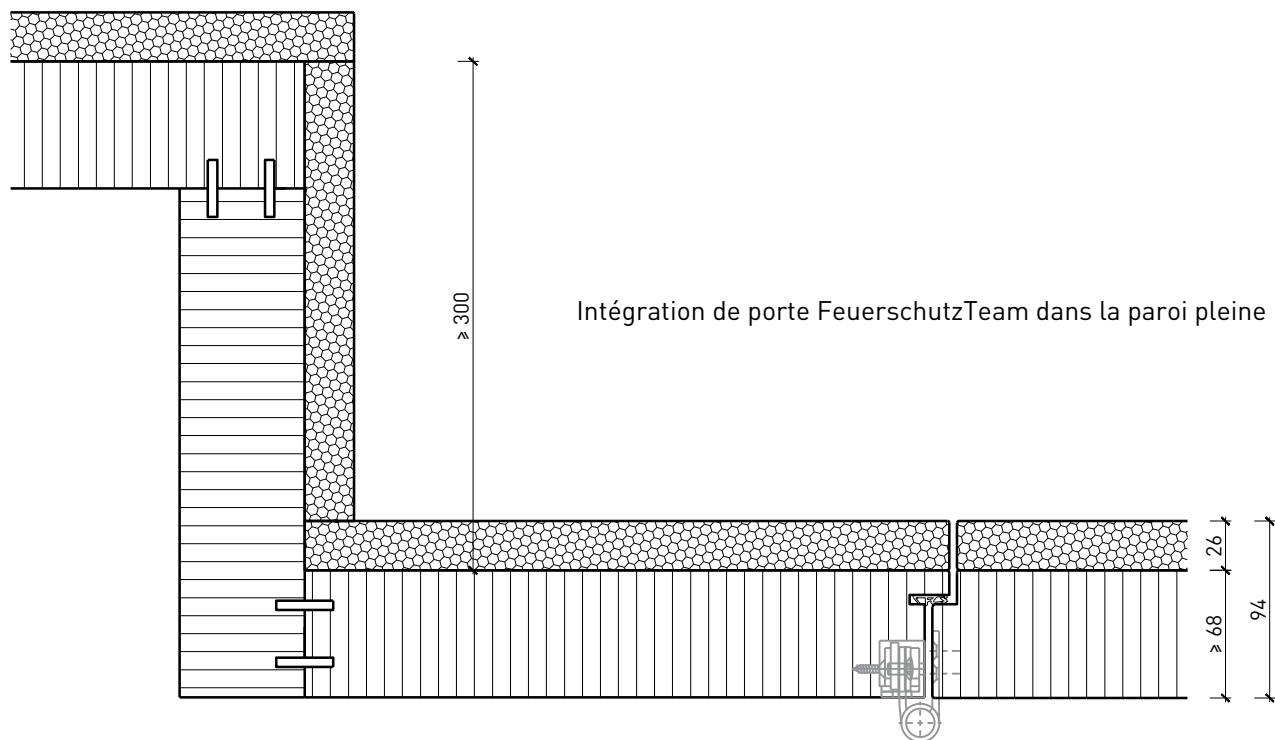

Paroi pleine ≥ 68 mm avec double acoustique 26 mm

Autres variantes d'exécution et multifonctions possibles sur demande.