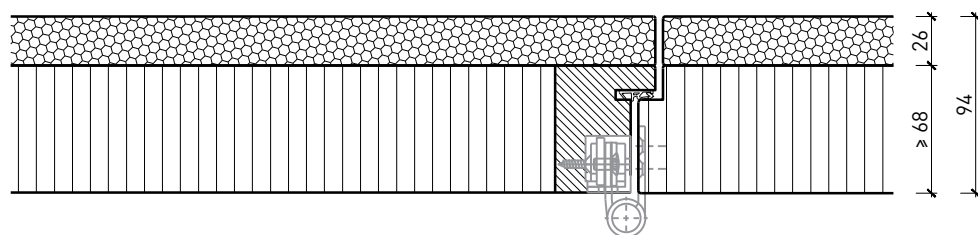

Paroi pleine ≥ 68 mm avec double acoustique 26 mm

Autres variantes d'exécution et multifonctions possibles sur demande.