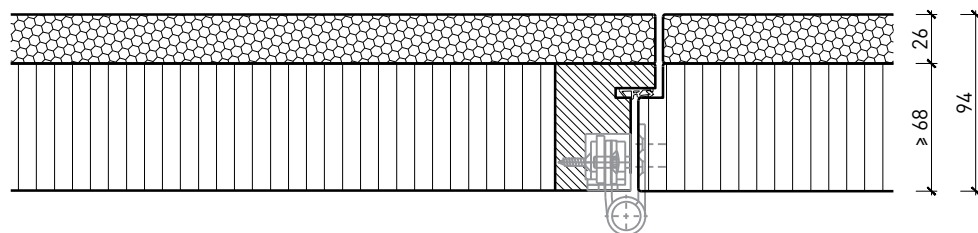

Paroi pleine ≥ 68 mm avec double acoustique 26 mm

Autres variantes d'exécution et multifonctions possibles sur demande.