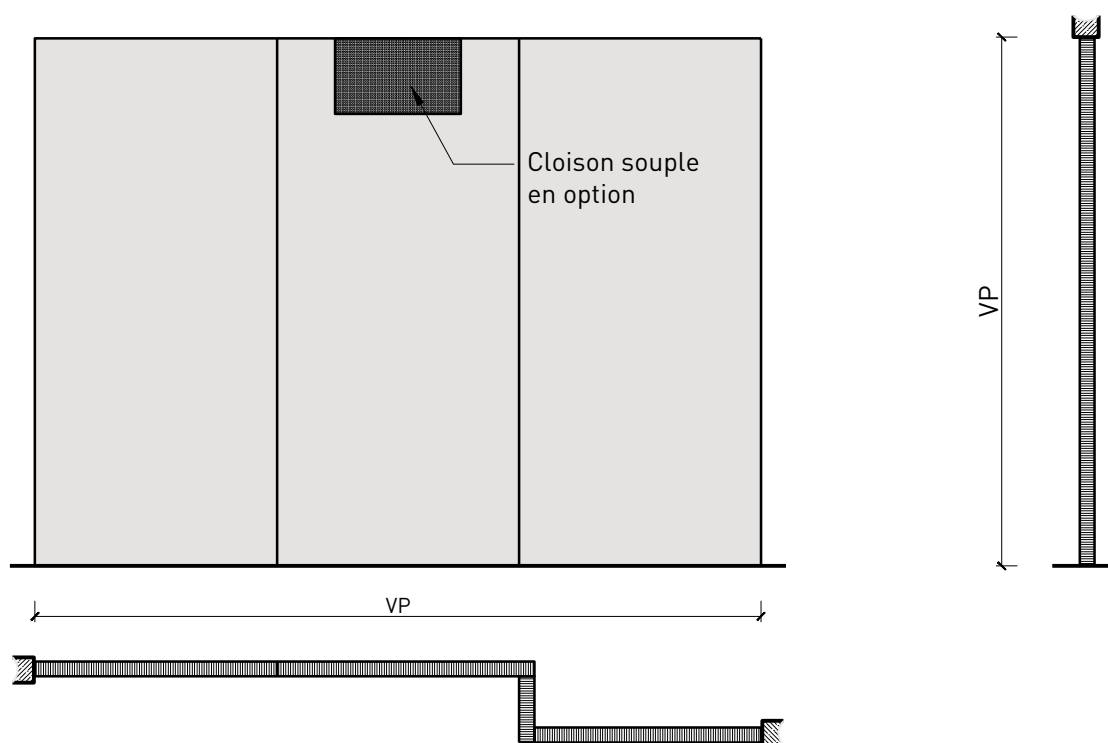

Paroi pleine EI30 Confort

Paroi pleine EI30 Confort

Vue d'ensemble

Description:

- Paroi pleine EI30

Essences pour huisseries:

- Feuillus

Intégration dans:

- Parois massif
- Parois légère

Intégration de porte:

- Portes à cadre en bois massif 59 mm
- Portes à cadre en bois massif 68 mm
- Portes planes de 59 mm
- Portes planes de 68 mm

Essences et surfaces:

- Feuillus et conifères
- Placages extérieurs
- Couches de finition en résine artificielle
- Profils

- Surface brute ou apprêtée pour peinture
- Vernis incolore ou huile
- Teinture et vernis sur échantillon
- Peinture de couleur RAL / NCS ou teintes spéciales

Caractéristiques

Caractéristique		Paroi pleine EI30 (68mm) Confort	Paroi pleine EI30 (94mm) Confort
Fonctions	Protection incendie (EN 1634-1)	EI30	
	Isolation acoustique (EN ISO 10140-2)	jusqu'à Rw 46 dB	jusqu'à Rw 50 dB
	Protection contre les effractions (EN 1627)	-	
	Protection pare-balles (EN 1522)	-	
	Protections contre les chutes (EN 13049, EN 14019, EN 12600, EN ISO 12543-2)	-	
Intégration (la structure de paroi est lié à la fonction)	Cloison légère (EN 1363-1)	oui	
	Mur massif (EN 1363-1)	oui	
	Murs Lignum (STP)	oui	
	Systèmes murales (selon homologation)	oui	
Installations	Portes intérieures	oui	
	Portes extérieures	-	
	Portes coulissantes	oui	
Spécificités	Formes spéciales	-	
	Exécution en angle	oui	
	Raccordement continu au plafond	oui	
	Installation surélevée	-	
Essences	Bois	Bois feuillus	
Vitre / panneau de porte	Intégration d'une vitre	-	
	Intégration de panneaux de porte	-	
Surfaces décoratives	Métaux (acier inoxydable, acier, laiton, (collé) sur toute ou parties de la surface)	-	
	Verre ≤ 4 mm collé sur le cadre	-	
	Couche supérieure combustible	oui	
	Fraisages décoratifs	oui	
	Doublage suspendu	oui	incl.
Installations	Passages de câbles	oui	
	Boîtes pour murs creux	oui	
	Cloison souple	oui	