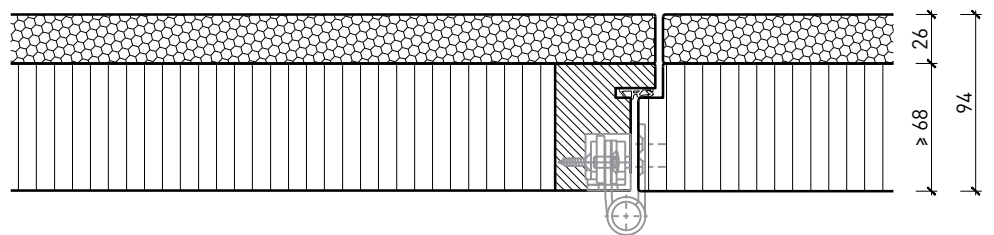

Paroi pleine EI30 Confort

Paroi pleine EI30 Confort

Vue d'ensemble

Description:

- Paroi pleine EI30

Essences pour huisseries:

- Feuillus

Intégration dans:

- Surface brute ou apprêtée pour peinture
- Vernis incolore ou huile
- Teinture et vernis sur échantillon
- Peinture de couleur RAL / NCS ou teintes spéciales

Caractéristiques

Caractéristique		Paroi pleine EI30 (68mm) Confort	Paroi pleine EI30 (94mm) Confort
Fonctions	Protection incendie (EN 1634-1)	EI30	
	Isolation acoustique (EN ISO 10140-2)	jusqu'à Rw 46 dB	jusqu'à Rw 50 dB
	Protection contre les effractions (EN 1627)	-	
	Protection pare-balles (EN 1522)	-	
	Protections contre les chutes (EN 13049, EN 14019, EN 12600, EN ISO 12543-2)	-	
Intégration (la structure de paroi est lié à la fonction)	Cloison légère (EN 1363-1)	oui	
	Mur massif (EN 1363-1)	oui	
	Murs Lignum (STP)	oui	
	Systèmes murales (selon homologation)	oui	
Installations	Portes intérieures	oui	
	Portes extérieures	-	
	Portes coulissantes	oui	
Spécificités	Formes spéciales	-	
	Exécution en angle	oui	
	Raccordement continu au plafond	oui	
	Installation surélevée	-	
Essences	Bois	Bois feuillus	
Vitre / panneau de porte	Intégration d'une vitre	-	
	Intégration de panneaux de porte	-	
Surfaces décoratives	Métaux (acier inoxydable, acier, laiton, (collé) sur toute ou parties de la surface)	-	
	Verre ≤ 4 mm collé sur le cadre	-	
	Couche supérieure combustible	oui	
	Fraisages décoratifs	oui	
	Doublage suspendu	oui	incl.
Installations	Passages de câbles	oui	
	Boîtes pour murs creux	oui	
	Cloison souple	oui	

Autres variantes d'exécution et multifonctions possibles sur demande.

Paroi pleine ≥ 68 mm

Autres variantes d'exécution et multifonctions possibles sur demande.

Paroi pleine ≥ 68 mm avec double acoustique 26 mm