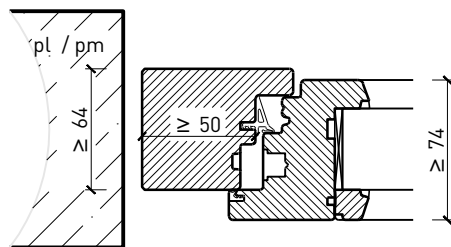

Autres variantes d'exécution et multifonctions possibles sur demande.

Fenêtre à 2 vantaux EI30 64mm/74mm bois/bois

Cadre bloc et meneau central 64 mm

Cadre applique 64 mm

Cadre applique 64 mm

Cadre entre embrasure 64 mm

Cadre entre embrasure 64 mm

Meneau central 64 mm

Meneau central 64 mm

Autres variantes d'exécution et multifonctions possibles sur demande.

Fenêtre à 2 vantaux EI30 64mm/74mm bois/bois

Cadre bloc et meneau central 74 mm

Cadre applique 74 mm

Cadre applique 74 mm

Cadre entre embrasure 74 mm

Cadre entre embrasure 74 mm

Meneau central 74 mm

Meneau central 74 mm

Autres variantes d'exécution et multifonctions possibles sur demande.