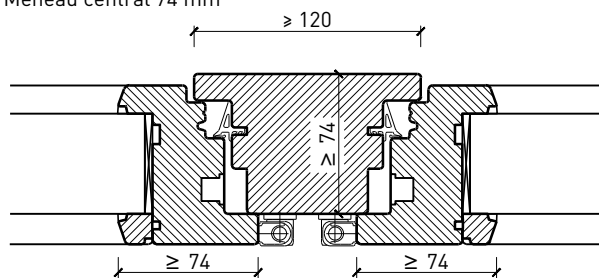

Cadre entre embrasure 64 mm

Meneau central 64 mm

Meneau central 64 mm

Autres variantes d'exécution et multifonctions possibles sur demande.

Fenêtre à 2 vantaux EI30 64mm/74mm bois/bois

Cadre bloc et meneau central 74 mm

Cadre applique 74 mm

Cadre applique 74 mm

Cadre entre embrasure 74 mm

Cadre entre embrasure 74 mm

Meneau central 74 mm

Meneau central 74 mm

Autres variantes d'exécution et multifonctions possibles sur demande.

Fenêtre à 2 vantaux EI30 64mm/74mm bois/bois

Intégrations dans vitrage fixe

Autres variantes d'exécution et multifonctions possibles sur demande.

Fenêtre à 2 vantaux EI30 64mm/74mm bois/bois

Parties latérales et supérieures