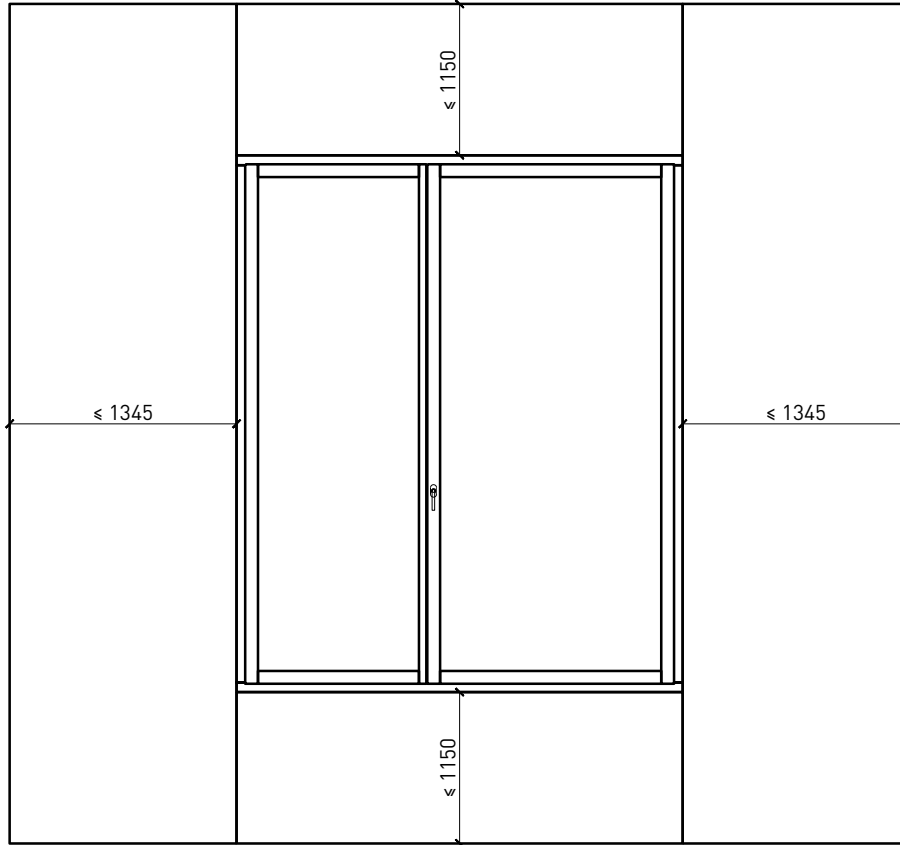

Autres variantes d'exécution et multifonctions possibles sur demande.

Fenêtre à 2 vantaux EI30 64mm/74mm bois/bois

Cadre bloc et meneau central 64 mm

Cadre applique 64 mm

Cadre applique 64 mm

Cadre entre embrasure 64 mm

Cadre entre embrasure 64 mm

Meneau central 64 mm

Meneau central 64 mm

Autres variantes d'exécution et multifonctions possibles sur demande.

Fenêtre à 2 vantaux EI30 64mm/74mm bois/bois

Cadre bloc et meneau central 74 mm

Fenêtre à 2 vantaux EI30 64mm/74mm bois/bois

Intégrations dans vitrage fixe

Autres variantes d'exécution et multifonctions possibles sur demande.

Fenêtre à 2 vantaux EI30 64mm/74mm bois/bois

Parties latérales et supérieures