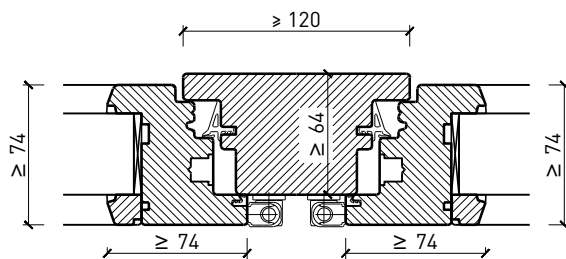

Meneau central 64 mm