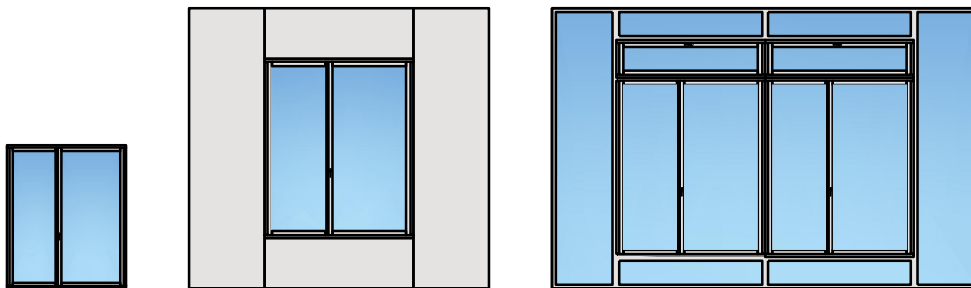

Fenêtre à 2 vantaux EI30 64mm/74mm bois/bois

Fenêtre à 2 vantaux EI30 64mm/74mm bois/bois

Vue d'ensemble

Description:

- Fenêtre coupe-feu EI30
- Isolation acoustique jusqu'à R_w 39 dB
- Protection contre les effractions jusqu'à RC2

Intégration dans:

- Vitrages EI30, EI60

Dimensions:

- Vantail \geq 74 mm
- Cadre \geq 64 mm

Essence:

- Feuillus et conifères

Surfaces:

- Feuillus et conifères comme placages extérieurs et doublages massifs
- Plinthes en tôle et décors
- Profils
-
- Surface brute ou apprêtée pour peinture
- Vernis incolore ou huile
- Teinture et vernis sur échantillon
- Peinture de couleur RAL / NCS ou teintes spéciales

Autres variantes d'exécution et multifonctions possibles sur demande.

Fenêtre à 2 vantaux EI30 64mm/74mm bois/bois

Cadre bloc et meneau central 64 mm

Cadre applique 64 mm

Cadre applique 64 mm

Cadre entre embrasure 64 mm