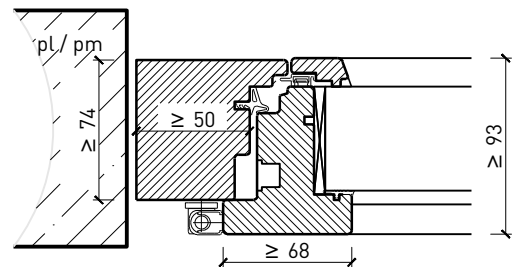

Cadre entre embrasure 64 mm

Meneau central 64 mm

Meneau central 64 mm

Autres variantes d'exécution et multifonctions possibles sur demande.

Fenêtre à 2 vantaux EI30 64mm/74mm bois/bois

Cadre bloc et meneau central 74 mm

Cadre applique 74 mm

Cadre applique 74 mm

Cadre entre embrasure 74 mm

Cadre entre embrasure 74 mm

Meneau central 74 mm

Meneau central 74 mm

Autres variantes d'exécution et multifonctions possibles sur demande.

Fenêtre à 2 vantaux EI30 64mm/74mm bois/bois

Intégrations dans vitrage fixe

Autres variantes d'exécution et multifonctions possibles sur demande.

Fenêtre à 2 vantaux EI30 64mm/74mm bois/bois

Parties latérales et supérieures