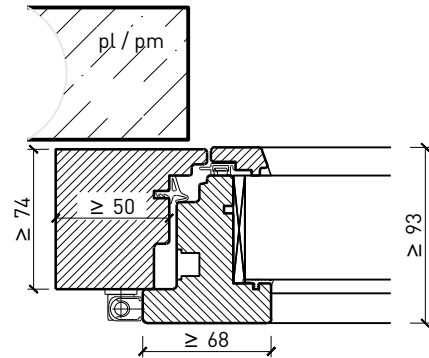

Cadre applique 74 mm