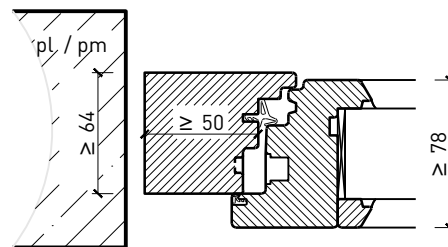

Cadre entre embrasure 64 mm