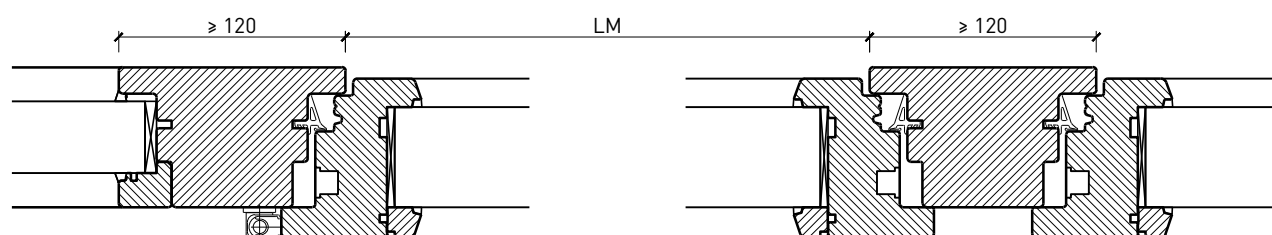

Fenêtre à 2 vantaux EI30 64mm/74mm bois/bois

Intégrations dans vitrage fixe

Autres variantes d'exécution et multifonctions possibles sur demande.