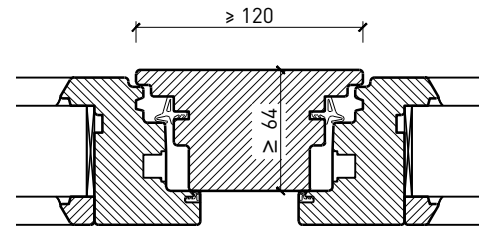

Autres variantes d'exécution et multifonctions possibles sur demande.

Fenêtre à 2 vantaux EI30 64mm/74mm bois/bois

Cadre bloc et meneau central 64 mm

Cadre applique 64 mm

Cadre applique 64 mm

Cadre entre embrasure 64 mm

Cadre entre embrasure 64 mm

Meneau central 64 mm

Meneau central 64 mm

Autres variantes d'exécution et multifonctions possibles sur demande.

Fenêtre à 2 vantaux EI30 64mm/74mm bois/bois

Cadre bloc et meneau central 74 mm

Cadre applique 74 mm

Cadre applique 74 mm

Cadre entre embrasure 74 mm

Cadre entre embrasure 74 mm

Meneau central 74 mm

Meneau central 74 mm

Autres variantes d'exécution et multifonctions possibles sur demande.