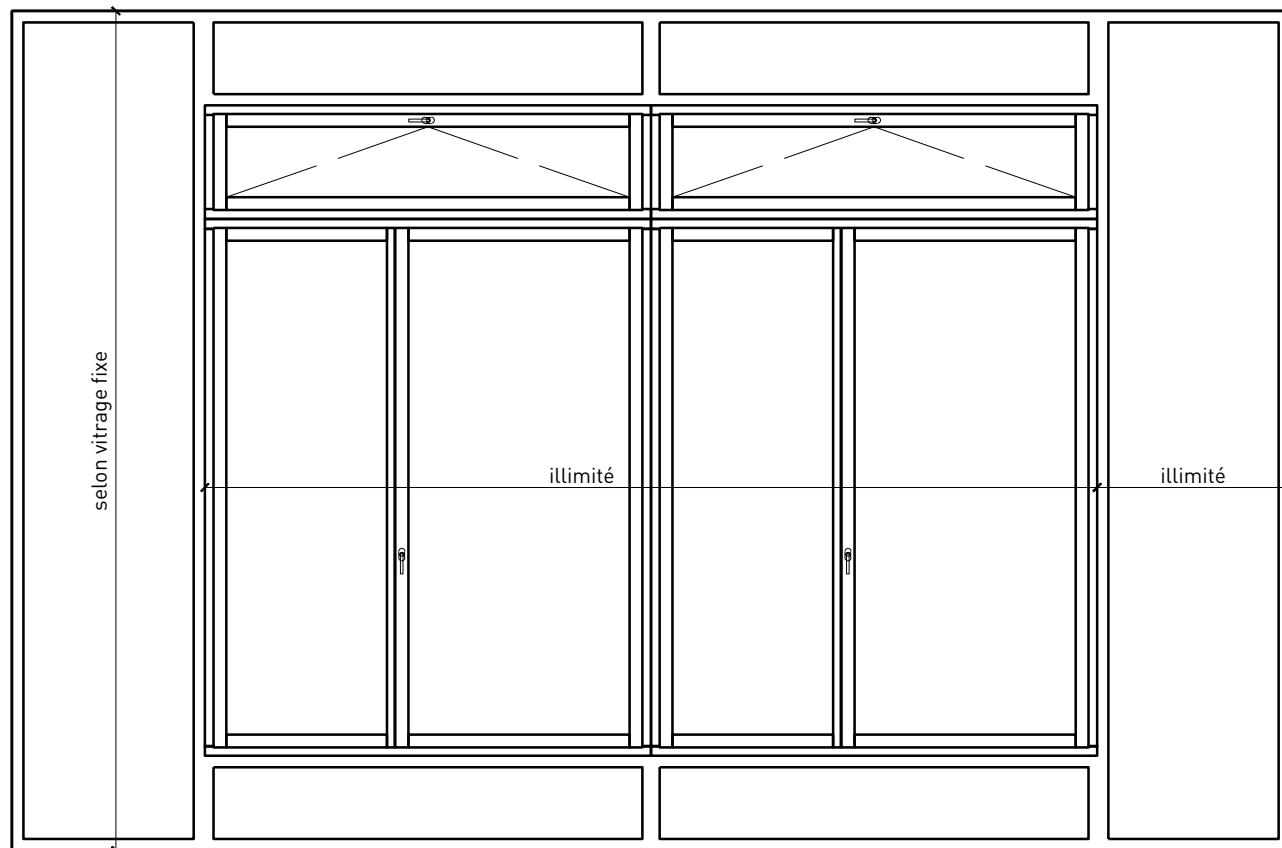

Autres variantes d'exécution et multifonctions possibles sur demande.

Fenêtre à 2 vantaux EI30 64mm/74mm bois/bois

Cadre bloc et meneau central 64 mm

Cadre applique 64 mm

Cadre applique 64 mm

Cadre entre embrasure 64 mm

Cadre entre embrasure 64 mm

Meneau central 64 mm

Meneau central 64 mm

Autres variantes d'exécution et multifonctions possibles sur demande.

Fenêtre à 2 vantaux EI30 64mm/74mm bois/bois

Cadre bloc et meneau central 74 mm

Cadre applique 74 mm

Cadre applique 74 mm

Cadre entre embrasure 74 mm

Cadre entre embrasure 74 mm

Meneau central 74 mm

Meneau central 74 mm

Autres variantes d'exécution et multifonctions possibles sur demande.

Fenêtre à 2 vantaux EI30 64mm/74mm bois/bois

Intégrations dans vitrage fixe

Autres variantes d'exécution et multifonctions possibles sur demande.

Fenêtre à 2 vantaux EI30 64mm/74mm bois/bois

Parties latérales et supérieures