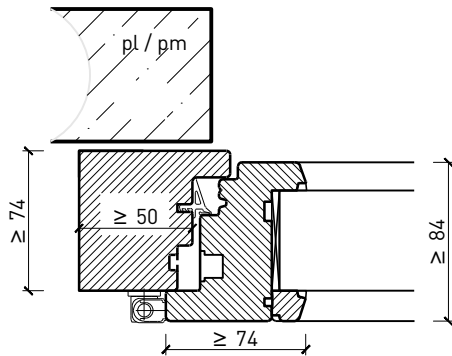

Fenêtre à 2 vantaux EI30 64mm/74mm bois/bois

Cadre bloc et meneau central 74 mm

Cadre applique 74 mm