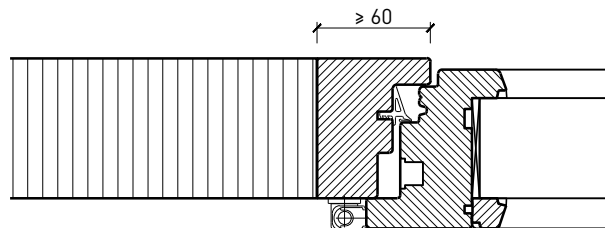

Cadre entre embrasure 64 mm

Meneau central 64 mm

Meneau central 64 mm

Autres variantes d'exécution et multifonctions possibles sur demande.

Fenêtre à 2 vantaux EI30 64mm/74mm bois/bois

Cadre bloc et meneau central 74 mm

Cadre applique 74 mm

Cadre applique 74 mm

Cadre entre embrasure 74 mm

Cadre entre embrasure 74 mm

Meneau central 74 mm

Meneau central 74 mm

Autres variantes d'exécution et multifonctions possibles sur demande.

Fenêtre à 2 vantaux EI30 64mm/74mm bois/bois

Intégrations dans vitrage fixe

Autres variantes d'exécution et multifonctions possibles sur demande.

Fenêtre à 2 vantaux EI30 64mm/74mm bois/bois

Parties latérales et supérieures