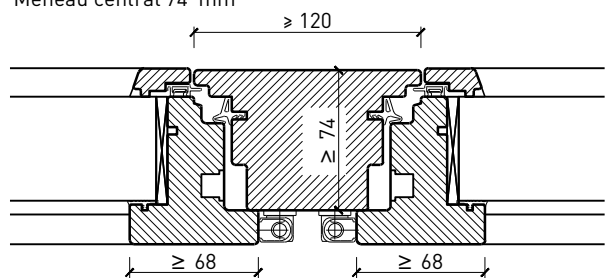

Autres variantes d'exécution et multifonctions possibles sur demande.

Fenêtre à 2 vantaux EI30 64mm/74mm bois/bois

Cadre bloc et meneau central 64 mm

Cadre applique 64 mm

Cadre applique 64 mm

Cadre entre embrasure 64 mm

Cadre entre embrasure 64 mm

Meneau central 64 mm

Meneau central 64 mm

Autres variantes d'exécution et multifonctions possibles sur demande.

Fenêtre à 2 vantaux EI30 64mm/74mm bois/bois

Cadre bloc et meneau central 74 mm

Cadre applique 74 mm

Cadre applique 74 mm

Cadre entre embrasure 74 mm

Cadre entre embrasure 74 mm

Meneau central 74 mm

Meneau central 74 mm

Autres variantes d'exécution et multifonctions possibles sur demande.

Fenêtre à 2 vantaux EI30 64mm/74mm bois/bois

Intégrations dans vitrage fixe

Autres variantes d'exécution et multifonctions possibles sur demande.

Fenêtre à 2 vantaux EI30 64mm/74mm bois/bois

Parties latérales et supérieures