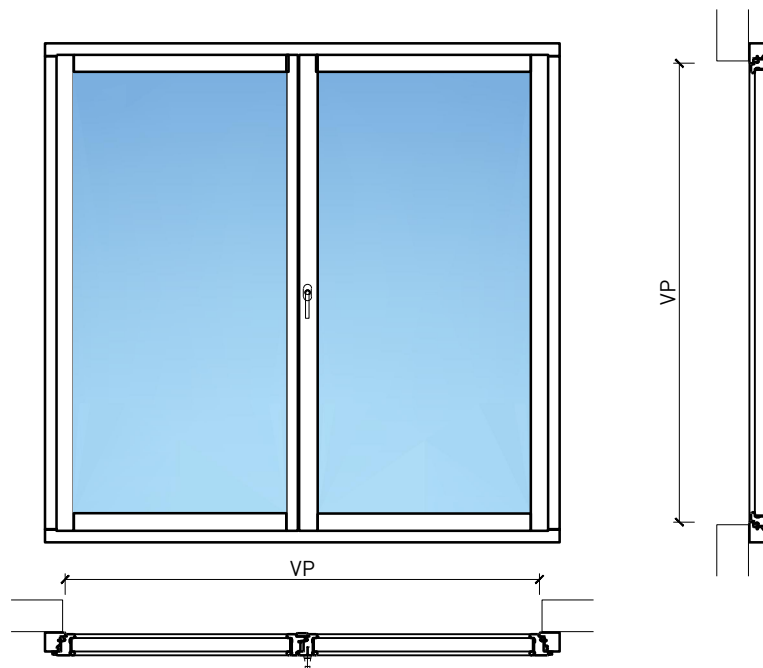

Fenêtre à 2 vantaux EI30 64mm/74mm bois/bois

Fenêtre à 2 vantaux EI30 64mm/74mm bois/bois

Vue d'ensemble

Description:

- Fenêtre coupe-feu EI30
- Isolation acoustique jusqu'à R_w 39 dB
- Protection contre les effractions jusqu'à RC2

Intégration dans:

- Vitrages EI30, EI60

Dimensions:

- Vantail \geq 74 mm
- Cadre \geq 64 mm

Essence:

- Feuillus et conifères

Surfaces:

- Feuillus et conifères comme placages extérieurs et doublages massifs
- Plinthes en tôle et décors
- Profils
-
- Surface brute ou apprêtée pour peinture
- Vernis incolore ou huile
- Teinture et vernis sur échantillon
- Peinture de couleur RAL / NCS ou teintes spéciales

Vitrage / panneau de porte:

- Verres isolants de protection incendie
- Verres d'isolation acoustique
- Verres anti-effraction
- Verres avec films et revêtements

Fenêtre à 2 vantaux EI30 64mm/74mm bois/bois