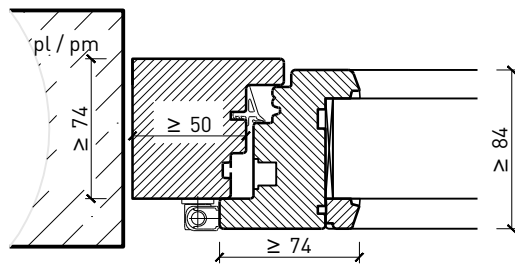

Autres variantes d'exécution et multifonctions possibles sur demande.

Fenêtre à 2 vantaux EI30 64mm/74mm bois/bois

Cadre bloc et meneau central 64 mm

Cadre applique 64 mm

Cadre applique 64 mm

Cadre entre embrasure 64 mm

Cadre entre embrasure 64 mm

Meneau central 64 mm

Meneau central 64 mm

Autres variantes d'exécution et multifonctions possibles sur demande.

Fenêtre à 2 vantaux EI30 64mm/74mm bois/bois

Cadre bloc et meneau central 74 mm

Cadre applique 74 mm

Cadre applique 74 mm

Cadre entre embrasure 74 mm

Cadre entre embrasure 74 mm

Meneau central 74 mm

Meneau central 74 mm

Autres variantes d'exécution et multifonctions possibles sur demande.