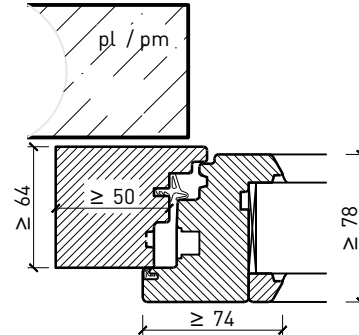

Cadre applique 64 mm