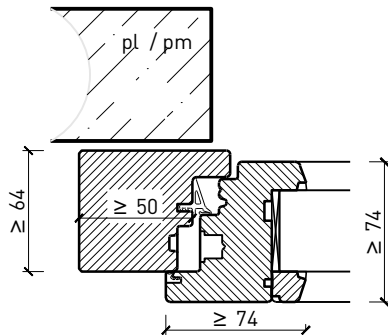

Fenêtre à 2 vantaux EI30 64mm/74mm bois/bois

Cadre bloc et meneau central 64 mm

Cadre applique 64 mm