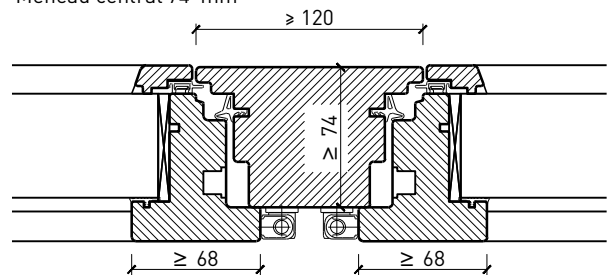

Cadre entre embrasure 64 mm

Meneau central 64 mm

Meneau central 64 mm

Autres variantes d'exécution et multifonctions possibles sur demande.

Fenêtre à 1 vantail EI30 64mm/74mm bois/bois

Cadre bloc et meneau central 74 mm

Cadre applique 74 mm

Cadre applique 74 mm

Cadre entre embrasure 74 mm

Cadre entre embrasure 74 mm

Meneau central 74 mm

Meneau central 74 mm

Autres variantes d'exécution et multifonctions possibles sur demande.