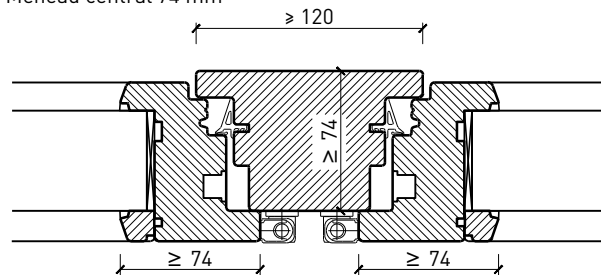

Meneau central 74 mm