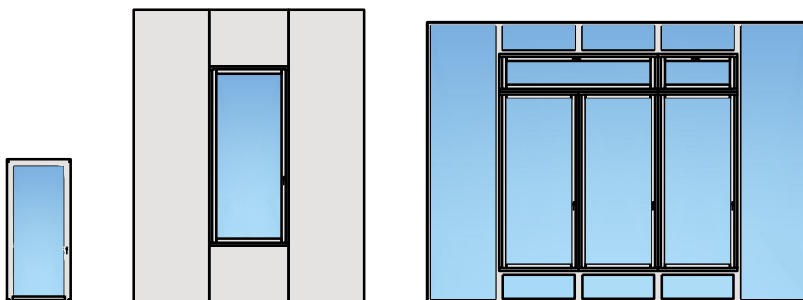

Fenêtre à 1 vantail EI30 64mm/74mm
bois/bois

Fenêtre à 1 vantail EI30 64mm/74mm bois/bois

Vue d'ensemble

Description:

- Fenêtre coupe-feu EI30
- Isolation acoustique jusqu'à R_w 39 dB
- Protection contre les effractions jusqu'à RC2

Intégration dans:

- Vitrages EI30, EI60

Dimensions:

- Vantail \geq 74 mm
- Cadre \geq 64 mm

Essence:

- Feuillus et conifères

Surfaces:

- Feuillus et conifères comme placages extérieurs et doublages massifs
- Plinthes en tôle et décors
- Profils
- Surface brute ou apprêtée pour peinture
- Vernis incolore ou huile
- Teinture et vernis sur échantillon
- Peinture de couleur RAL / NCS ou teintes spéciales

Autres variantes d'exécution et multifonctions possibles sur demande.

Fenêtre à 1 vantail EI30 64mm/74mm bois/bois

Cadre bloc et meneau central 64 mm

Cadre applique 64 mm

Cadre applique 64 mm

Cadre entre embrasure 64 mm