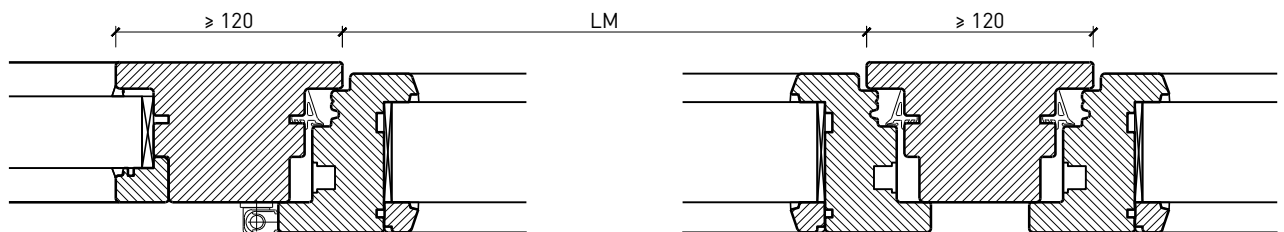

Fenêtre à 1 vantail EI30 64mm/74mm bois/bois

Intégrations dans vitrage fixe

Autres variantes d'exécution et multifonctions possibles sur demande.