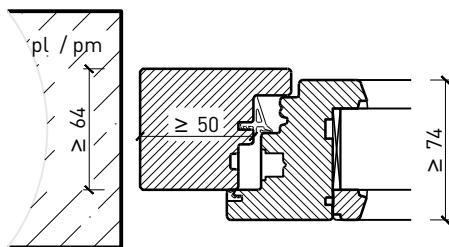

Autres variantes d'exécution et multifonctions possibles sur demande.

Fenêtre à 1 vantail EI30 64mm/74mm bois/bois

Cadre bloc et meneau central 64 mm

Cadre applique 64 mm

Cadre applique 64 mm

Cadre entre embrasure 64 mm

Cadre entre embrasure 64 mm

Meneau central 64 mm

Meneau central 64 mm

Autres variantes d'exécution et multifonctions possibles sur demande.

Fenêtre à 1 vantail EI30 64mm/74mm bois/bois

Cadre bloc et meneau central 74 mm

Cadre applique 74 mm

Cadre applique 74 mm

Cadre entre embrasure 74 mm

Cadre entre embrasure 74 mm

Meneau central 74 mm

Meneau central 74 mm

Autres variantes d'exécution et multifonctions possibles sur demande.