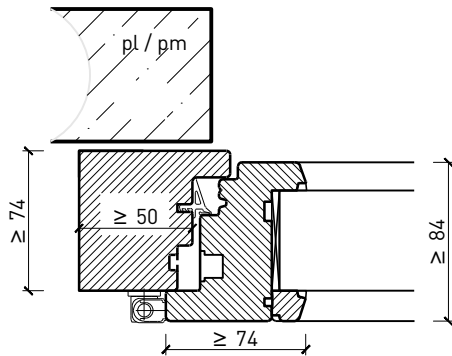

Fenêtre à 1 vantail EI30 64mm/74mm bois/bois

Cadre bloc et meneau central 74 mm

Cadre applique 74 mm