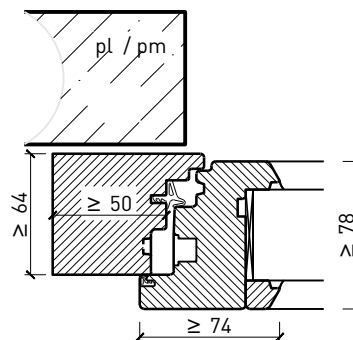

Autres variantes d'exécution et multifonctions possibles sur demande.

Fenêtre à 1 vantail EI30 64mm/74mm bois/bois

Cadre bloc et meneau central 64 mm

Cadre applique 64 mm

Cadre applique 64 mm

Cadre entre embrasure 64 mm

Cadre entre embrasure 64 mm

Meneau central 64 mm

Meneau central 64 mm

Autres variantes d'exécution et multifonctions possibles sur demande.

Fenêtre à 1 vantail EI30 64mm/74mm bois/bois

Cadre bloc et meneau central 74 mm

Cadre applique 74 mm

Cadre applique 74 mm

Cadre entre embrasure 74 mm

Cadre entre embrasure 74 mm

Meneau central 74 mm

Meneau central 74 mm

Autres variantes d'exécution et multifonctions possibles sur demande.