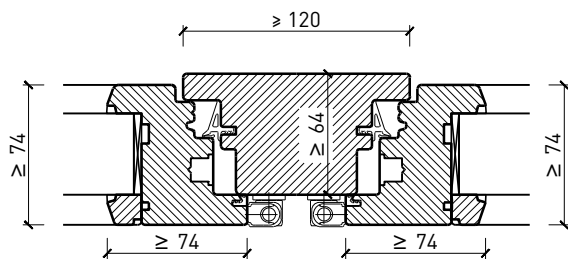

Meneau central 64 mm