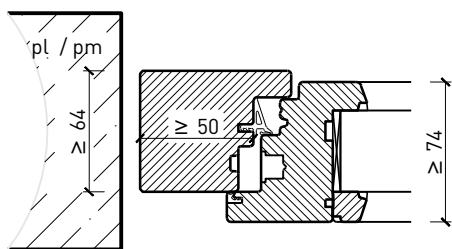

Cadre entre embrasure 64 mm