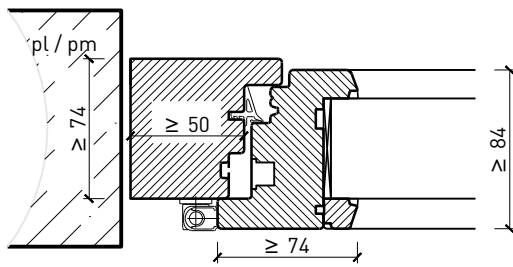

Autres variantes d'exécution et multifonctions possibles sur demande.

Fenêtre à 1 vantail EI30 64mm/74mm bois/bois

Cadre bloc et meneau central 64 mm

Cadre applique 64 mm

Cadre applique 64 mm

Cadre entre embrasure 64 mm

Cadre entre embrasure 64 mm

Meneau central 64 mm

Meneau central 64 mm

Autres variantes d'exécution et multifonctions possibles sur demande.

Fenêtre à 1 vantail EI30 64mm/74mm bois/bois

Cadre bloc et meneau central 74 mm

Cadre applique 74 mm

Cadre applique 74 mm

Cadre entre embrasure 74 mm

Cadre entre embrasure 74 mm

Meneau central 74 mm

Meneau central 74 mm

Autres variantes d'exécution et multifonctions possibles sur demande.