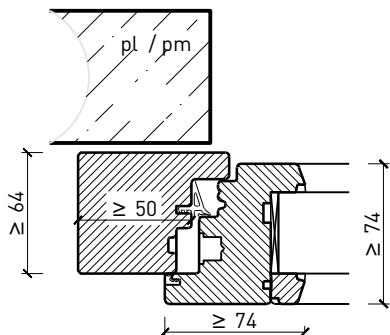

Fenêtre à 1 vantail EI30 64mm/74mm bois/bois

Cadre bloc et meneau central 64 mm

Cadre applique 64 mm