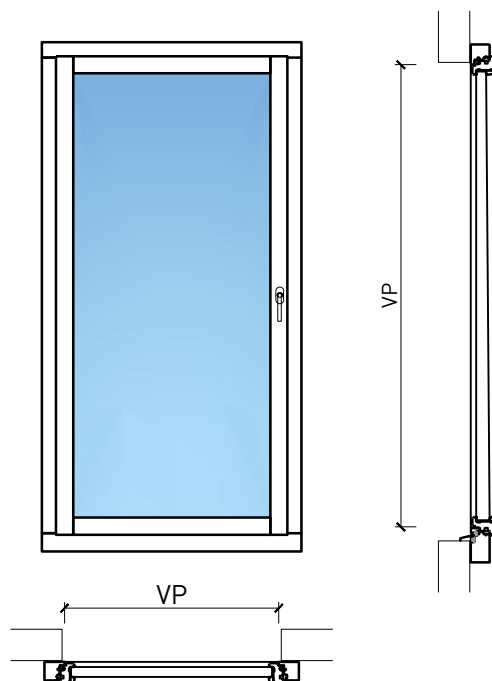

Fenêtre à 1 vantail EI30 64mm/74mm
bois/bois

Fenêtre à 1 vantail EI30 64mm/74mm bois/bois

Vue d'ensemble

Description:

- Fenêtre coupe-feu EI30
- Isolation acoustique jusqu'à R_w 39 dB
- Protection contre les effractions jusqu'à RC2

Intégration dans:

- Vitrages EI30, EI60

Dimensions:

- Vantail \geq 74 mm
- Cadre \geq 64 mm

Essence:

- Feuillus et conifères

Surfaces:

- Feuillus et conifères comme placages extérieurs et doublages massifs
- Plinthes en tôle et décors
- Profils
- Surface brute ou apprêtée pour peinture
- Vernis incolore ou huile
- Teinture et vernis sur échantillon
- Peinture de couleur RAL / NCS ou teintes spéciales

Vitrage / panneau de porte:

- Verres isolants de protection incendie
- Verres d'isolation acoustique
- Verres anti-effraction
- Verres avec films et revêtements

Fenêtre à 1 vantail EI30 64mm/74mm bois/bois

Autres variantes d'exécution et multifonctions possibles sur demande.

Fenêtre à 1 vantail EI30 64mm/74mm bois/bois

Cadre bloc et meneau central 64 mm

Cadre applique 64 mm

Cadre applique 64 mm

Cadre entre embrasure 64 mm