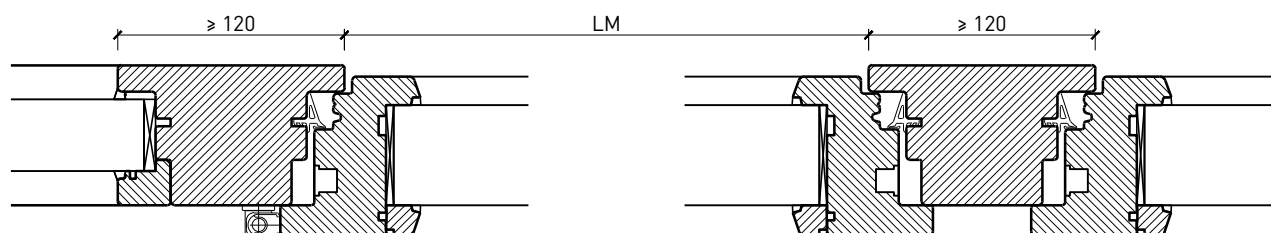

Fenêtre à 1 vantail EI30 64mm/74mm bois/bois

Intégrations dans vitrage fixe

Autres variantes d'exécution et multifonctions possibles sur demande.

FeuerschutzTeam AG
Kirchstrasse 3 ■ 5505 Brunegg
Tel. 041 810 35 31 Fax. 041 810 35 32

18-Juli-24