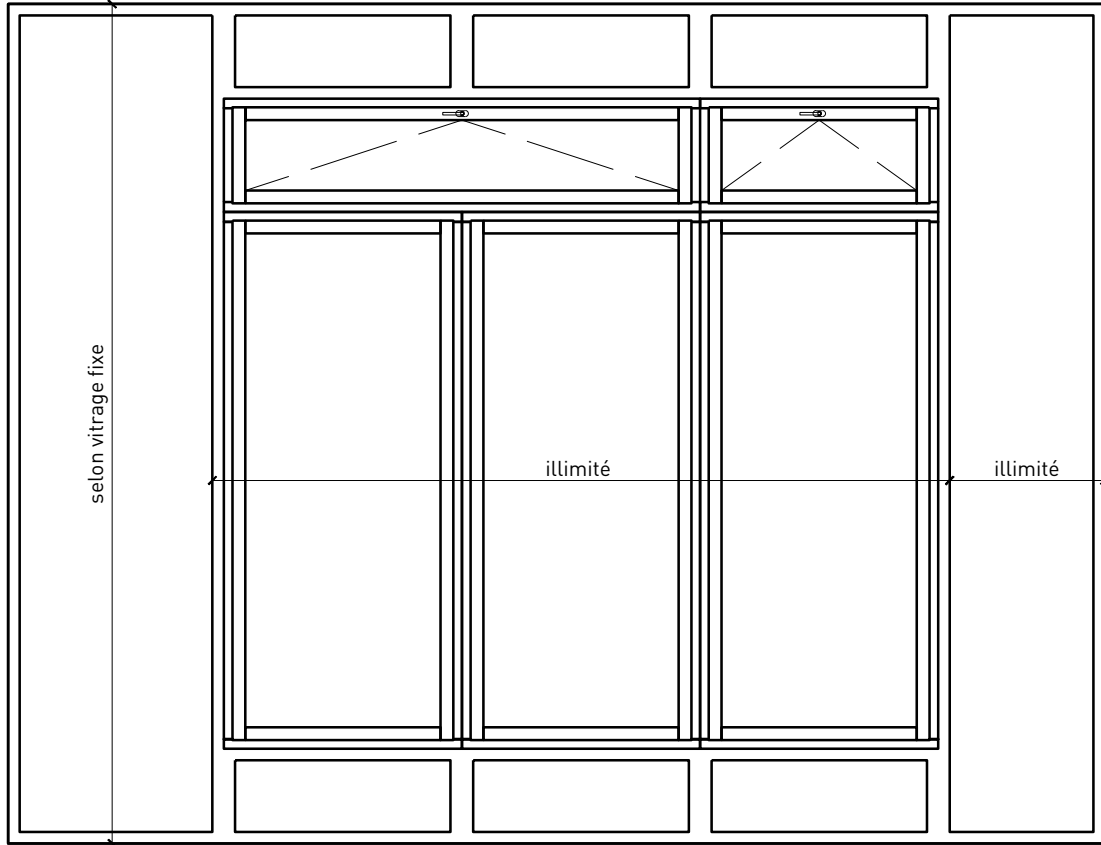

Autres variantes d'exécution et multifonctions possibles sur demande.

Fenêtre à 1 vantail EI30 64mm/74mm bois/bois

Cadre bloc et meneau central 64 mm

Cadre applique 64 mm

Cadre applique 64 mm

Cadre entre embrasure 64 mm

Cadre entre embrasure 64 mm

Meneau central 64 mm

Meneau central 64 mm

Autres variantes d'exécution et multifonctions possibles sur demande.

Fenêtre à 1 vantail EI30 64mm/74mm bois/bois

Cadre bloc et meneau central 74 mm

Cadre applique 74 mm

Cadre applique 74 mm

Cadre entre embrasure 74 mm

Cadre entre embrasure 74 mm

Meneau central 74 mm

Meneau central 74 mm

Autres variantes d'exécution et multifonctions possibles sur demande.

Fenêtre à 1 vantail EI30 64mm/74mm bois/bois

Intégrations dans vitrage fixe

Autres variantes d'exécution et multifonctions possibles sur demande.