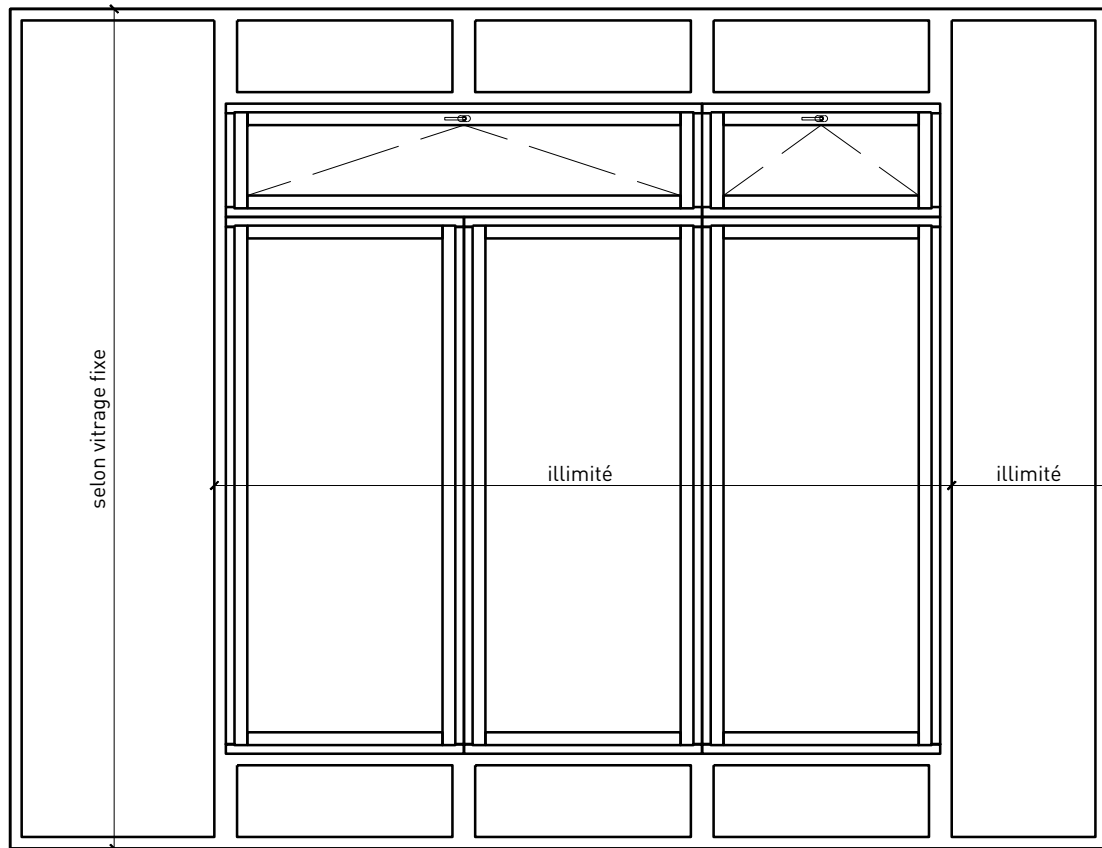

Fenêtre à 1 vantail EI30 64mm/74mm bois/bois

Intégrations dans vitrage fixe

Autres variantes d'exécution et multifonctions possibles sur demande.

FeuerschutzTeam AG
Kirchstrasse 3 ■ 5505 Brunegg
Tel. 041 810 35 31 Fax. 041 810 35 32

18-Juli-24