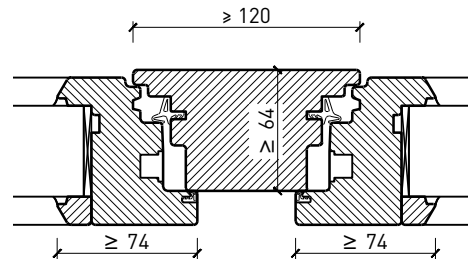

Autres variantes d'exécution et multifonctions possibles sur demande.

Fenêtre à 1 vantail EI30 64mm/74mm bois/bois

Cadre bloc et meneau central 64 mm

Cadre applique 64 mm

Cadre applique 64 mm

Cadre entre embrasure 64 mm

Cadre entre embrasure 64 mm

Meneau central 64 mm

Meneau central 64 mm

Autres variantes d'exécution et multifonctions possibles sur demande.

Fenêtre à 1 vantail EI30 64mm/74mm bois/bois

Cadre bloc et meneau central 74 mm

Cadre applique 74 mm

Cadre applique 74 mm

Cadre entre embrasure 74 mm

Cadre entre embrasure 74 mm

Meneau central 74 mm

Meneau central 74 mm

Autres variantes d'exécution et multifonctions possibles sur demande.