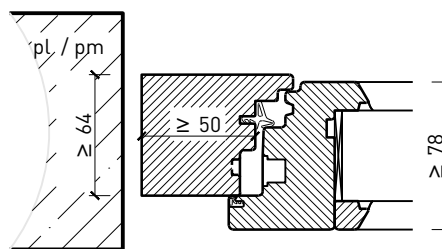

Cadre entre embrasure 64 mm