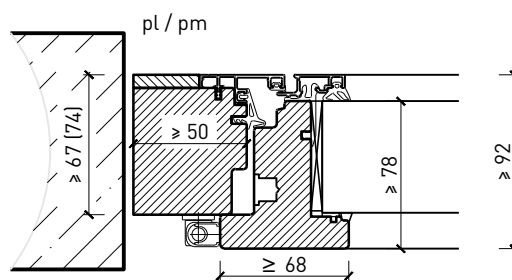

Autres variantes d'exécution et multifonctions possibles sur demande.

Fenêtre à 1 vantail EI30 64mm/74mm bois/alu

Cadre bloc et meneau central 64 mm

Cadre applique 64 (78) mm

Cadre applique 67 (74) mm

Cadre entre embrasure 64 (78) mm

Cadre entre embrasure 67 (74) mm

Couplage de cadres 60 mm

Couplage de cadres 74 mm

Autres variantes d'exécution et multifonctions possibles sur demande.

Fenêtre à 1 vantail EI30 64mm/74mm bois/alu

Intégrations dans vitrage fixe