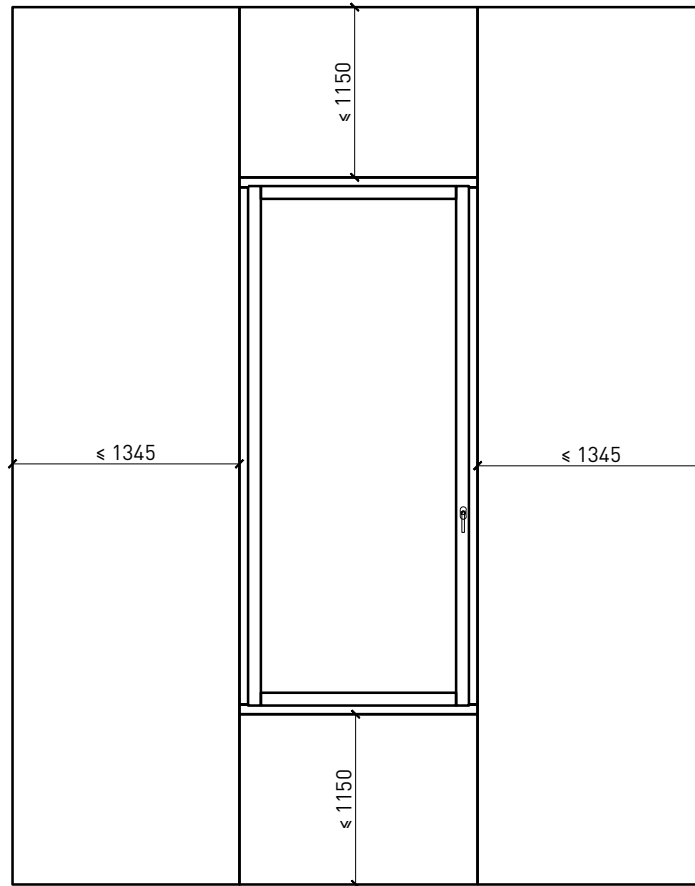

Fenêtre à 1 vantail EI30 64mm/74mm bois/alu

Parties latérales et superieures

Autres variantes d'exécution et multifonctions possibles sur demande.

FeuerschutzTeam AG
Kirchstrasse 3 ■ 5505 Brunegg
Tel. 041 810 35 31 Fax. 041 810 35 32