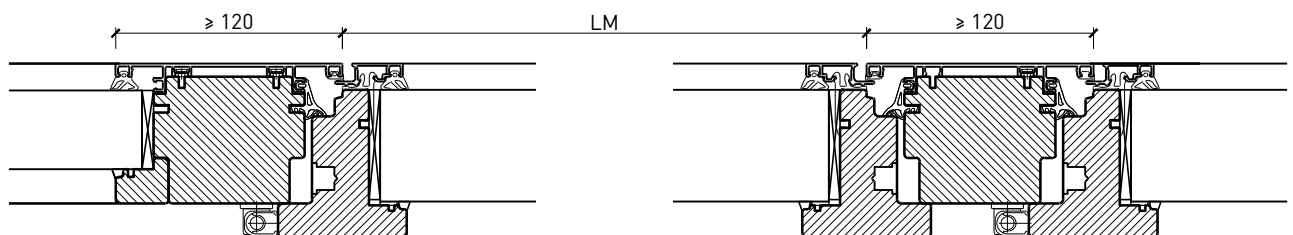

Autres variantes d'exécution et multifonctions possibles sur demande.

Fenêtre à 1 vantail EI30 64mm/74mm bois/alu

Cadre bloc et meneau central 64 mm

Cadre applique 64 (78) mm

Cadre applique 67 (74) mm

Cadre entre embrasure 64 (78) mm

Cadre entre embrasure 67 (74) mm

Couplage de cadres 60 mm

Couplage de cadres 74 mm

Autres variantes d'exécution et multifonctions possibles sur demande.

Fenêtre à 1 vantail EI30 64mm/74mm bois/alu

Intégrations dans vitrage fixe