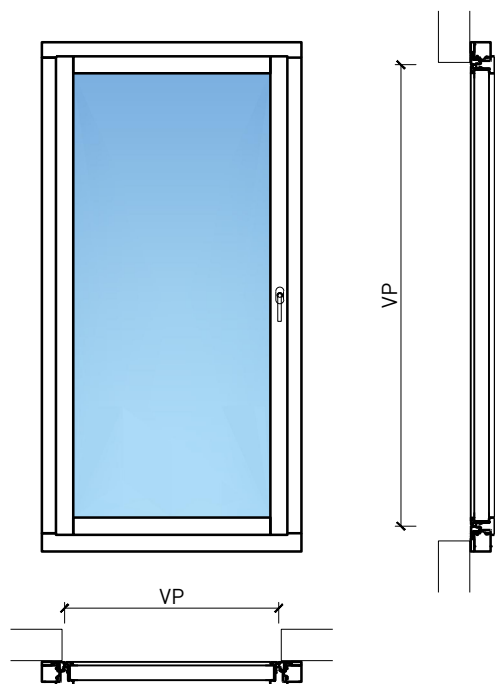

Fenêtre à 1 vantail EI30 64mm/74mm bois/alu

Fenêtre à 1 vantail EI30 64mm/74mm bois/alu

Vue d'ensemble

Description:

- Fenêtre coupe-feu EI30
- Isolation acoustique jusqu'à R_w 39 dB
- Protection contre les effractions jusqu'à RC2

Intégration dans:

- Vitrages EI30, EI60

Dimensions:

- Vantail ≥ 74 mm
- Cadre ≥ 64 mm

Essence:

- Feuillus et conifères

Surfaces:

- Feuillus et conifères comme placages extérieurs et doublages massifs
- Plinthes en tôle et décors
- Profils
-
- Surface brute ou apprêtée pour peinture
- Vernis incolore ou huile
- Teinture et vernis sur échantillon
- Peinture de couleur RAL / NCS ou teintes spéciales

Autres variantes d'exécution et multifonctions possibles sur demande.

Fenêtre à 1 vantail EI30 64mm/74mm bois/alu

Cadre bloc et meneau central 64 mm

Cadre applique 64 (78) mm

Cadre applique 67 (74) mm

Cadre entre embrasure 64 (78) mm