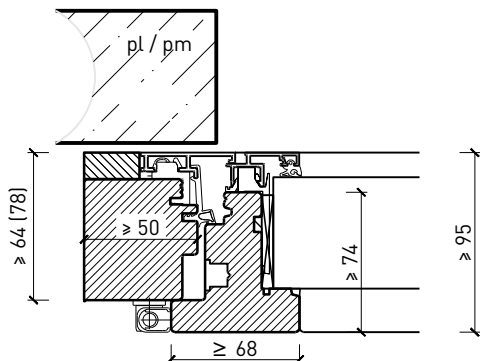

Caractéristiques

Caractéristique		Fenêtre à 1 vantail EI30 64mm/74mm bois/alu	
Fonctions	Protection incendie (EN 1634-1)	EI30	
	Fonctionnement continu (EN 1191)	C3	
	Protection contre fumées (EN 1634-3)	-	
	Isolation acoustique (EN ISO 10140-2)	jusqu'à Rw 39 dB	
	Protection contre les effractions (EN 1627)	RC 2	
	Perméabilité de l'air (EN 12207)	Classe 4	
	Perméabilité à l'eau (EN 12208)	E900	
	Rrésistance au vent (EN 12210)	Classe C4	
	Isolation thermique (EN ISO 10077-1)	0.93 W/m2K	
Intégration	Cloison légère (EN 1363-1)	oui	
	Murs Lignum (STP)	oui	
	Mur massif (EN 1363-1)	oui	
	Systèmes murales (selon homologation)	oui	
Essences	Bois	feuillus et conifères	
Formes spéciales		vantail à arc plein cintre (circulaire, elliptique, arc segmentaire ou en anse de panier)	
Variantes de construction	Fenêtre oscillo-battante	oui	
	Fenêtre basculante	oui	
	Ouvrant d'aération	oui	
Vitre / panneau de porte	Intégration d'une vitre	oui	
	Intégration de panneaux de porte	-	
Paumelles	Paumelle	oui	
	Pivots du bas	oui	
	Paumelle encastrée	oui	
Entraînements	Entraînements à chaîne	oui	
	Bras rabattable à voilure tournante	oui	
Surfaces décoratives	Métaux (acier inoxydable, acier, laiton, (collé) sur toute ou parties de la surface)	oui	
	Couche supérieure combustible	oui	
	Fraisages décoratifs	-	

Autres variantes d'exécution et multifonctions possibles sur demande.

Fenêtre à 1 vantail EI30 64mm/74mm bois/alu

Cadre bloc et meneau central 64 mm

Cadre applique 64 (78) mm

Cadre applique 67 (74) mm

Cadre entre embrasure 64 (78) mm

Cadre entre embrasure 67 (74) mm

Couplage de cadres 60 mm

Couplage de cadres 74 mm

Autres variantes d'exécution et multifonctions possibles sur demande.

Fenêtre à 1 vantail EI30 64mm/74mm bois/alu

Intégrations dans vitrage fixe