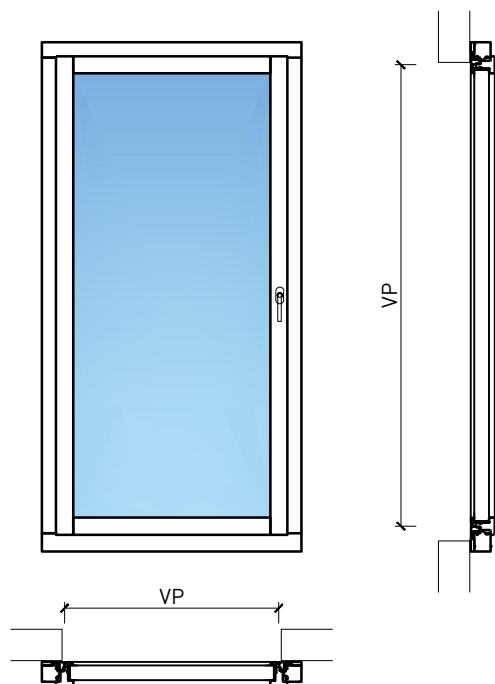

Fenêtre à 1 vantail EI30 64mm/74mm bois/alu

Fenêtre à 1 vantail EI30 64mm/74mm bois/alu

Vue d'ensemble

Description:

- Fenêtre coupe-feu EI30
- Isolation acoustique jusqu'à R_w 39 dB
- Protection contre les effractions jusqu'à RC2

Intégration dans:

- Vitrages EI30, EI60

Dimensions:

- Vantail ≥ 74 mm
- Cadre ≥ 64 mm

Essence:

- Feuillus et conifères

Surfaces:

- Feuillus et conifères comme placages extérieurs et doublages massifs
- Plinthes en tôle et décors
- Profils
- Surface brute ou apprêtée pour peinture
- Vernis incolore ou huile
- Teinture et vernis sur échantillon
- Peinture de couleur RAL / NCS ou teintes spéciales

Autres variantes d'exécution et multifonctions possibles sur demande.

Fenêtre à 1 vantail EI30 64mm/74mm bois/alu

Cadre bloc et meneau central 64 mm

Cadre applique 64 (78) mm

Cadre applique 67 (74) mm

Cadre entre embrasure 64 (78) mm