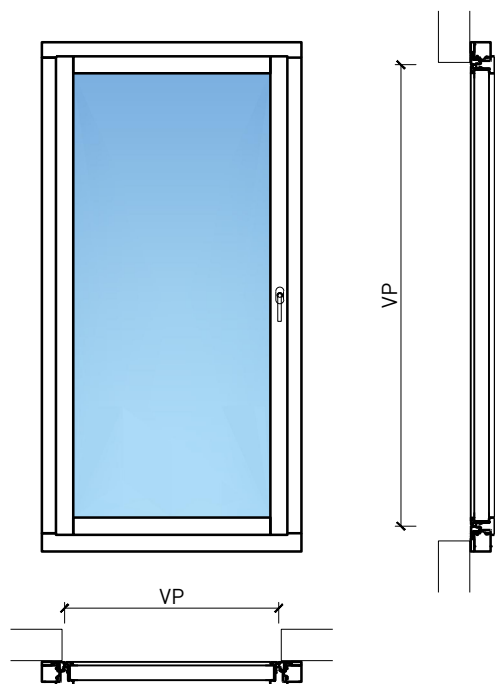

Fenêtre à 1 vantail EI30 64mm/74mm bois/alu

Fenêtre à 1 vantail EI30 64mm/74mm bois/alu

Vue d'ensemble

Description:

- Fenêtre coupe-feu EI30
- Isolation acoustique jusqu'à R_w 39 dB
- Protection contre les effractions jusqu'à RC2

Intégration dans:

- Vitrages EI30, EI60

Dimensions:

- Vantail \geq 74 mm
- Cadre \geq 64 mm

Essence:

- Feuillus et conifères

Surfaces:

- Feuillus et conifères comme placages extérieurs et doublages massifs
- Plinthes en tôle et décors
- Profils
- Surface brute ou apprêtée pour peinture
- Vernis incolore ou huile
- Teinture et vernis sur échantillon
- Peinture de couleur RAL / NCS ou teintes spéciales

Autres variantes d'exécution et multifonctions possibles sur demande.

Fenêtre à 1 vantail EI30 64mm/74mm bois/alu

Cadre bloc et meneau central 64 mm

Cadre applique 64 (78) mm

Cadre applique 67 (74) mm

Cadre entre embrasure 64 (78) mm