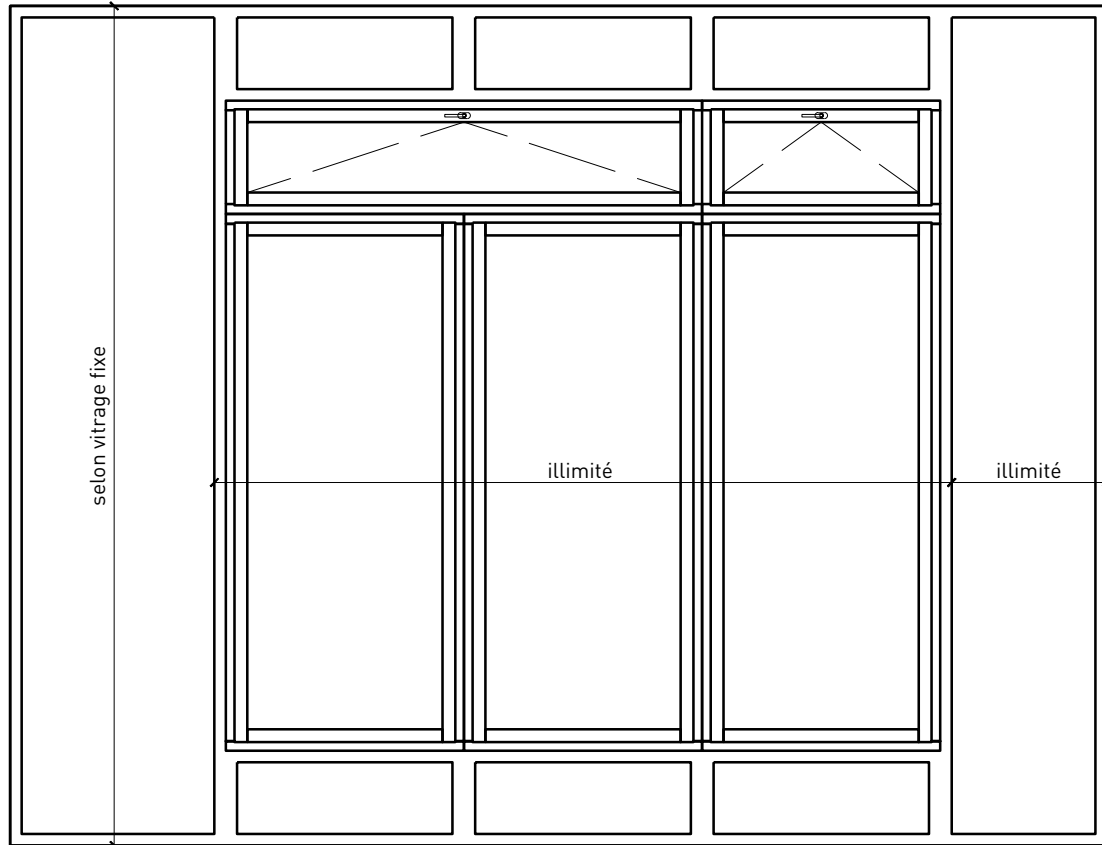

Autres variantes d'exécution et multifonctions possibles sur demande.

Fenêtre à 1 vantail EI30 64mm/74mm bois/alu

Cadre bloc et meneau central 64 mm

Cadre applique 64 (78) mm

Cadre applique 67 (74) mm

Cadre entre embrasure 64 (78) mm

Cadre entre embrasure 67 (74) mm

Couplage de cadres 60 mm

Couplage de cadres 74 mm

Autres variantes d'exécution et multifonctions possibles sur demande.

Fenêtre à 1 vantail EI30 64mm/74mm bois/alu

Intégrations dans vitrage fixe