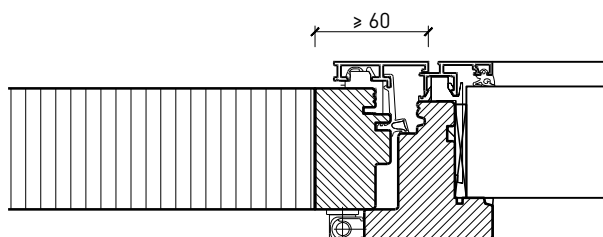

Fenêtre à 1 vantail EI30 64mm/74mm bois/alu

Parties latérales et superieures

Autres variantes d'exécution et multifonctions possibles sur demande.

FeuerschutzTeam AG
Kirchstrasse 3 ■ 5505 Brunegg
Tel. 041 810 35 31 Fax. 041 810 35 32