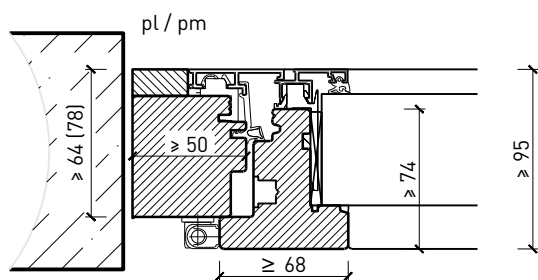

Caractéristiques

Caractéristique		Fenêtre à 1 vantail EI30 64mm/74mm bois/alu	
Fonctions	Protection incendie (EN 1634-1)	EI30	
	Fonctionnement continu (EN 1191)	C3	
	Protection contre fumées (EN 1634-3)	-	
	Isolation acoustique (EN ISO 10140-2)	jusqu'à Rw 39 dB	
	Protection contre les effractions (EN 1627)	RC 2	
	Perméabilité de l'air (EN 12207)	Classe 4	
	Perméabilité à l'eau (EN 12208)	E900	
	Rrésistance au vent (EN 12210)	Classe C4	
	Isolation thermique (EN ISO 10077-1)	0.93 W/m2K	
Intégration	Cloison légère (EN 1363-1)	oui	
	Murs Lignum (STP)	oui	
	Mur massif (EN 1363-1)	oui	
	Systèmes murales (selon homologation)	oui	
Essences	Bois	feuillus et conifères	
Formes spéciales		vantail à arc plein cintre (circulaire, elliptique, arc segmentaire ou en anse de panier)	
Variantes de construction	Fenêtre oscillo-battante	oui	
	Fenêtre basculante	oui	
	Ouvrant d'aération	oui	
Vitre / panneau de porte	Intégration d'une vitre	oui	
	Intégration de panneaux de porte	-	
Paumelles	Paumelle	oui	
	Pivots du bas	oui	
	Paumelle encastrée	oui	
Entraînements	Entraînements à chaîne	oui	
	Bras rabattable à voilure tournante	oui	
Surfaces décoratives	Métaux (acier inoxydable, acier, laiton, (collé) sur toute ou parties de la surface)	oui	
	Couche supérieure combustible	oui	
	Fraisages décoratifs	-	

Autres variantes d'exécution et multifonctions possibles sur demande.

Fenêtre à 1 vantail EI30 64mm/74mm bois/alu

Cadre bloc et meneau central 64 mm

Cadre applique 64 (78) mm

Cadre applique 67 (74) mm

Cadre entre embrasure 64 (78) mm

Cadre entre embrasure 67 (74) mm

Couplage de cadres 60 mm

Couplage de cadres 74 mm

Autres variantes d'exécution et multifonctions possibles sur demande.

Fenêtre à 1 vantail EI30 64mm/74mm bois/alu

Intégrations dans vitrage fixe