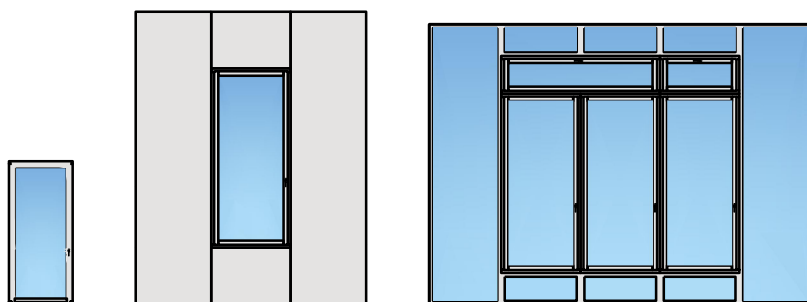

Fenêtre à 1 vantail EI30 64mm/74mm bois/alu

FeuerschutzTeam AG
Kirchstrasse 3 ■ 5505 Brunegg
Tel. 041 810 35 31 Fax. 041 810 35 32

18-Juli-24