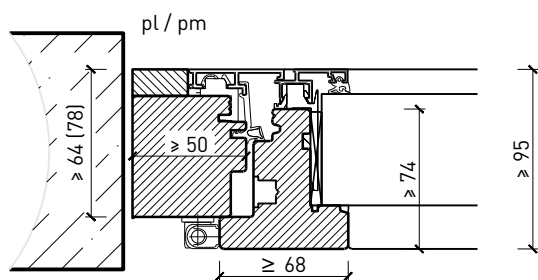

Autres variantes d'exécution et multifonctions possibles sur demande.

Fenêtre à 1 vantail EI30 64mm/74mm bois/alu

Cadre bloc et meneau central 64 mm

Cadre applique 64 (78) mm

Cadre applique 67 (74) mm

Cadre entre embrasure 64 (78) mm

Cadre entre embrasure 67 (74) mm

Couplage de cadres 60 mm

Couplage de cadres 74 mm

Autres variantes d'exécution et multifonctions possibles sur demande.

Fenêtre à 1 vantail EI30 64mm/74mm bois/alu

Intégrations dans vitrage fixe