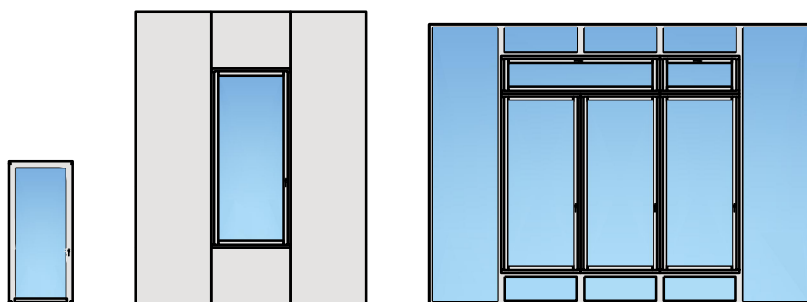

Fenêtre à 1 vantail EI30 64mm/74mm bois/alu

Fenêtre à 1 vantail EI30 64mm/74mm bois/alu

Vue d'ensemble

Description:

- Fenêtre coupe-feu EI30
- Isolation acoustique jusqu'à R_w 39 dB
- Protection contre les effractions jusqu'à RC2

Intégration dans:

- Vitrages EI30, EI60

Dimensions:

- Vantail ≥ 74 mm
- Cadre ≥ 64 mm

Essence:

- Feuillus et conifères

Surfaces:

- Feuillus et conifères comme placages extérieurs et doublages massifs
- Plinthes en tôle et décors
- Profils
- Surface brute ou apprêtée pour peinture
- Vernis incolore ou huile
- Teinture et vernis sur échantillon
- Peinture de couleur RAL / NCS ou teintes spéciales

Autres variantes d'exécution et multifonctions possibles sur demande.

Fenêtre à 1 vantail EI30 64mm/74mm bois/alu

Cadre bloc et meneau central 64 mm

Cadre applique 64 (78) mm

Cadre applique 67 (74) mm

Cadre entre embrasure 64 (78) mm