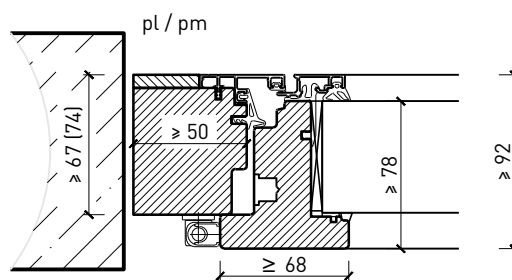

Caractéristiques

Caractéristique		Fenêtre à 1 vantail EI30 64mm/74mm bois/alu	
Fonctions	Protection incendie (EN 1634-1)	EI30	
	Fonctionnement continu (EN 1191)	C3	
	Protection contre fumées (EN 1634-3)	-	
	Isolation acoustique (EN ISO 10140-2)	jusqu'à Rw 39 dB	
	Protection contre les effractions (EN 1627)	RC 2	
	Perméabilité de l'air (EN 12207)	Classe 4	
	Perméabilité à l'eau (EN 12208)	E900	
	Rrésistance au vent (EN 12210)	Classe C4	
	Isolation thermique (EN ISO 10077-1)	0.93 W/m2K	
Intégration	Cloison légère (EN 1363-1)	oui	
	Murs Lignum (STP)	oui	
	Mur massif (EN 1363-1)	oui	
	Systèmes murales (selon homologation)	oui	
Essences	Bois	feuillus et conifères	
Formes spéciales		vantail à arc plein cintre (circulaire, elliptique, arc segmentaire ou en anse de panier)	
Variantes de construction	Fenêtre oscillo-battante	oui	
	Fenêtre basculante	oui	
	Ouvrant d'aération	oui	
Vitre / panneau de porte	Intégration d'une vitre	oui	
	Intégration de panneaux de porte	-	
Paumelles	Paumelle	oui	
	Pivots du bas	oui	
	Paumelle encastrée	oui	
Entraînements	Entraînements à chaîne	oui	
	Bras rabattable à voilure tournante	oui	
Surfaces décoratives	Métaux (acier inoxydable, acier, laiton, (collé) sur toute ou parties de la surface)	oui	
	Couche supérieure combustible	oui	
	Fraisages décoratifs	-	

Autres variantes d'exécution et multifonctions possibles sur demande.

Fenêtre à 1 vantail EI30 64mm/74mm bois/alu

Cadre bloc et meneau central 64 mm

Cadre applique 64 (78) mm

Cadre applique 67 (74) mm

Cadre entre embrasure 64 (78) mm

Cadre entre embrasure 67 (74) mm

Couplage de cadres 60 mm

Couplage de cadres 74 mm

Autres variantes d'exécution et multifonctions possibles sur demande.

Fenêtre à 1 vantail EI30 64mm/74mm bois/alu

Intégrations dans vitrage fixe