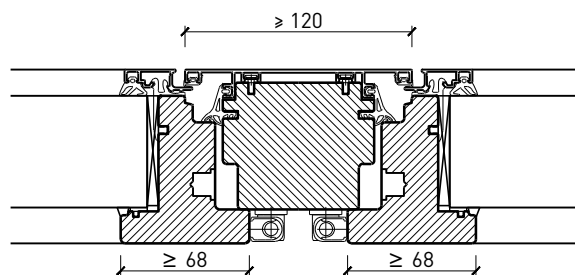

Autres variantes d'exécution et multifonctions possibles sur demande.

Fenêtre à 1 vantail EI30 64mm/74mm bois/alu

Cadre bloc et meneau central 64 mm

Cadre applique 64 (78) mm

Cadre applique 67 (74) mm

Cadre entre embrasure 64 (78) mm

Cadre entre embrasure 67 (74) mm

Couplage de cadres 60 mm

Couplage de cadres 74 mm

Autres variantes d'exécution et multifonctions possibles sur demande.

Fenêtre à 1 vantail EI30 64mm/74mm bois/alu

Intégrations dans vitrage fixe