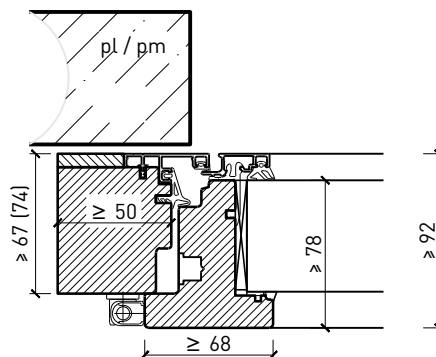

Caractéristiques

Caractéristique		Fenêtre à 1 vantail EI30 64mm/74mm bois/alu	
Fonctions	Protection incendie (EN 1634-1)	EI30	
	Fonctionnement continu (EN 1191)	C3	
	Protection contre fumées (EN 1634-3)	-	
	Isolation acoustique (EN ISO 10140-2)	jusqu'à Rw 39 dB	
	Protection contre les effractions (EN 1627)	RC 2	
	Perméabilité de l'air (EN 12207)	Classe 4	
	Perméabilité à l'eau (EN 12208)	E900	
	Rrésistance au vent (EN 12210)	Classe C4	
	Isolation thermique (EN ISO 10077-1)	0.93 W/m2K	
Intégration	Cloison légère (EN 1363-1)	oui	
	Murs Lignum (STP)	oui	
	Mur massif (EN 1363-1)	oui	
	Systèmes murales (selon homologation)	oui	
Essences	Bois	feuillus et conifères	
Formes spéciales		vantail à arc plein cintre (circulaire, elliptique, arc segmentaire ou en anse de panier)	
Variantes de construction	Fenêtre oscillo-battante	oui	
	Fenêtre basculante	oui	
	Ouvrant d'aération	oui	
Vitre / panneau de porte	Intégration d'une vitre	oui	
	Intégration de panneaux de porte	-	
Paumelles	Paumelle	oui	
	Pivots du bas	oui	
	Paumelle encastrée	oui	
Entraînements	Entraînements à chaîne	oui	
	Bras rabattable à voilure tournante	oui	
Surfaces décoratives	Métaux (acier inoxydable, acier, laiton, (collé) sur toute ou parties de la surface)	oui	
	Couche supérieure combustible	oui	
	Fraisages décoratifs	-	

Autres variantes d'exécution et multifonctions possibles sur demande.

Fenêtre à 1 vantail EI30 64mm/74mm bois/alu

Cadre bloc et meneau central 64 mm

Cadre applique 64 (78) mm

Cadre applique 67 (74) mm

Cadre entre embrasure 64 (78) mm

Cadre entre embrasure 67 (74) mm

Couplage de cadres 60 mm

Couplage de cadres 74 mm

Autres variantes d'exécution et multifonctions possibles sur demande.

Fenêtre à 1 vantail EI30 64mm/74mm bois/alu

Intégrations dans vitrage fixe