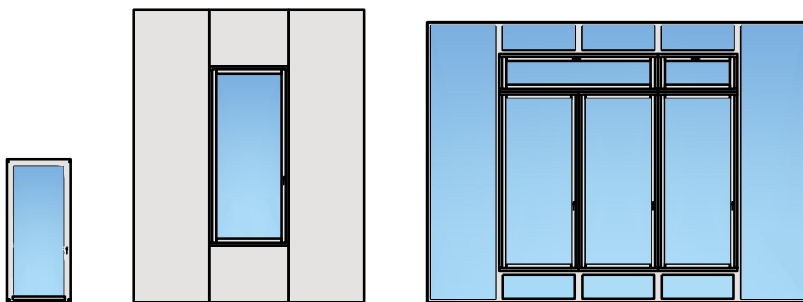

Fenêtre à 1 vantail EI30 64mm/74mm bois/alu

Fenêtre à 1 vantail EI30 64mm/74mm bois/alu

Vue d'ensemble

Description:

- Fenêtre coupe-feu EI30
- Isolation acoustique jusqu'à R_w 39 dB
- Protection contre les effractions jusqu'à RC2

Intégration dans:

- Vitrages EI30, EI60

Dimensions:

- Vantail \geq 74 mm
- Cadre \geq 64 mm

Essence:

- Feuillus et conifères

Surfaces:

- Feuillus et conifères comme placages extérieurs et doublages massifs
- Plinthes en tôle et décors
- Profils
- Surface brute ou apprêtée pour peinture
- Vernis incolore ou huile
- Teinture et vernis sur échantillon
- Peinture de couleur RAL / NCS ou teintes spéciales

Autres variantes d'exécution et multifonctions possibles sur demande.

Fenêtre à 1 vantail EI30 64mm/74mm bois/alu

Cadre bloc et meneau central 64 mm

Cadre applique 64 (78) mm

Cadre applique 67 (74) mm

Cadre entre embrasure 64 (78) mm