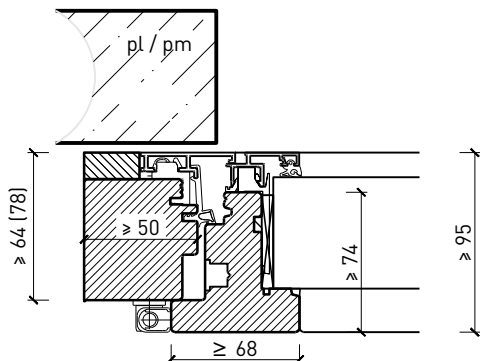

Caractéristiques

Caractéristique		Fenêtre à 1 vantail EI30 64mm/74mm bois/alu	
Fonctions	Protection incendie (EN 1634-1)	EI30	
	Fonctionnement continu (EN 1191)	C3	
	Protection contre fumées (EN 1634-3)	-	
	Isolation acoustique (EN ISO 10140-2)	jusqu'à Rw 39 dB	
	Protection contre les effractions (EN 1627)	RC 2	
	Perméabilité de l'air (EN 12207)	Classe 4	
	Perméabilité à l'eau (EN 12208)	E900	
	Rrésistance au vent (EN 12210)	Classe C4	
	Isolation thermique (EN ISO 10077-1)	0.93 W/m2K	
Intégration	Cloison légère (EN 1363-1)	oui	
	Murs Lignum (STP)	oui	
	Mur massif (EN 1363-1)	oui	
	Systèmes murales (selon homologation)	oui	
Essences	Bois	feuillus et conifères	
Formes spéciales		vantail à arc plein cintre (circulaire, elliptique, arc segmentaire ou en anse de panier)	
Variantes de construction	Fenêtre oscillo-battante	oui	
	Fenêtre basculante	oui	
	Ouvrant d'aération	oui	
Vitre / panneau de porte	Intégration d'une vitre	oui	
	Intégration de panneaux de porte	-	
Paumelles	Paumelle	oui	
	Pivots du bas	oui	
	Paumelle encastrée	oui	
Entraînements	Entraînements à chaîne	oui	
	Bras rabattable à voilure tournante	oui	
Surfaces décoratives	Métaux (acier inoxydable, acier, laiton, (collé) sur toute ou parties de la surface)	oui	
	Couche supérieure combustible	oui	
	Fraisages décoratifs	-	

Autres variantes d'exécution et multifonctions possibles sur demande.

Fenêtre à 1 vantail EI30 64mm/74mm bois/alu

Cadre bloc et meneau central 64 mm

Cadre applique 64 (78) mm

Cadre applique 67 (74) mm

Cadre entre embrasure 64 (78) mm