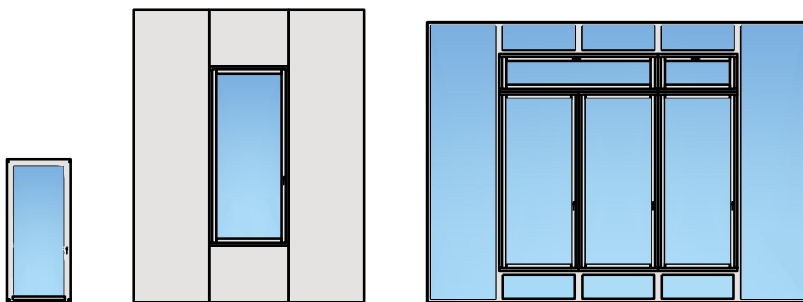

Fenêtre à 1 vantail EI30 64mm/74mm bois/alu

Fenêtre à 1 vantail EI30 64mm/74mm bois/alu

Vue d'ensemble

Description:

- Fenêtre coupe-feu EI30
- Isolation acoustique jusqu'à R_w 39 dB
- Protection contre les effractions jusqu'à RC2

Intégration dans:

- Vitrages EI30, EI60

Dimensions:

- Vantail ≥ 74 mm
- Cadre ≥ 64 mm

Essence:

- Feuillus et conifères

Surfaces:

- Feuillus et conifères comme placages extérieurs et doublages massifs
- Plinthes en tôle et décors
- Profils
-
- Surface brute ou apprêtée pour peinture
- Vernis incolore ou huile
- Teinture et vernis sur échantillon
- Peinture de couleur RAL / NCS ou teintes spéciales

Autres variantes d'exécution et multifonctions possibles sur demande.

Fenêtre à 1 vantail EI30 64mm/74mm bois/alu

Cadre bloc et meneau central 64 mm

Cadre applique 64 (78) mm

Cadre applique 67 (74) mm

Cadre entre embrasure 64 (78) mm