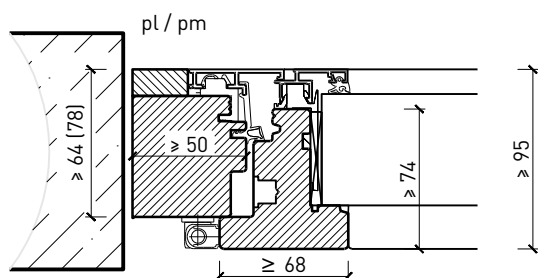

Caractéristiques

Caractéristique		Fenêtre à 1 vantail EI30 64mm/74mm bois/alu	
Fonctions	Protection incendie (EN 1634-1)	EI30	
	Fonctionnement continu (EN 1191)	C3	
	Protection contre fumées (EN 1634-3)	-	
	Isolation acoustique (EN ISO 10140-2)	jusqu'à Rw 39 dB	
	Protection contre les effractions (EN 1627)	RC 2	
	Perméabilité de l'air (EN 12207)	Classe 4	
	Perméabilité à l'eau (EN 12208)	E900	
	Rrésistance au vent (EN 12210)	Classe C4	
	Isolation thermique (EN ISO 10077-1)	0.93 W/m2K	
Intégration	Cloison légère (EN 1363-1)	oui	
	Murs Lignum (STP)	oui	
	Mur massif (EN 1363-1)	oui	
	Systèmes murales (selon homologation)	oui	
Essences	Bois	feuillus et conifères	
Formes spéciales		vantail à arc plein cintre (circulaire, elliptique, arc segmentaire ou en anse de panier)	
Variantes de construction	Fenêtre oscillo-battante	oui	
	Fenêtre basculante	oui	
	Ouvrant d'aération	oui	
Vitre / panneau de porte	Intégration d'une vitre	oui	
	Intégration de panneaux de porte	-	
Paumelles	Paumelle	oui	
	Pivots du bas	oui	
	Paumelle encastrée	oui	
Entraînements	Entraînements à chaîne	oui	
	Bras rabattable à voilure tournante	oui	
Surfaces décoratives	Métaux (acier inoxydable, acier, laiton, (collé) sur toute ou parties de la surface)	oui	
	Couche supérieure combustible	oui	
	Fraisages décoratifs	-	

Autres variantes d'exécution et multifonctions possibles sur demande.

Fenêtre à 1 vantail EI30 64mm/74mm bois/alu

Cadre bloc et meneau central 64 mm

Cadre applique 64 (78) mm

Cadre applique 67 (74) mm

Cadre entre embrasure 64 (78) mm

Cadre entre embrasure 67 (74) mm

Couplage de cadres 60 mm

Couplage de cadres 74 mm

Autres variantes d'exécution et multifonctions possibles sur demande.

Fenêtre à 1 vantail EI30 64mm/74mm bois/alu

Intégrations dans vitrage fixe