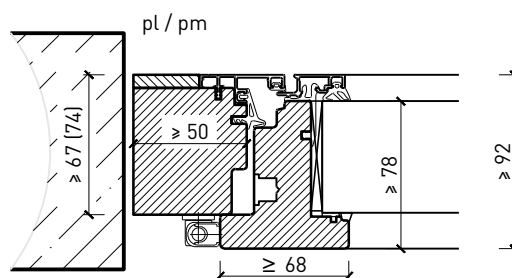

Caractéristiques

Caractéristique		Fenêtre à 1 vantail EI30 64mm/74mm bois/alu	
Fonctions	Protection incendie (EN 1634-1)	EI30	
	Fonctionnement continu (EN 1191)	C3	
	Protection contre fumées (EN 1634-3)	-	
	Isolation acoustique (EN ISO 10140-2)	jusqu'à Rw 39 dB	
	Protection contre les effractions (EN 1627)	RC 2	
	Perméabilité de l'air (EN 12207)	Classe 4	
	Perméabilité à l'eau (EN 12208)	E900	
	Rrésistance au vent (EN 12210)	Classe C4	
	Isolation thermique (EN ISO 10077-1)	0.93 W/m2K	
Intégration	Cloison légère (EN 1363-1)	oui	
	Murs Lignum (STP)	oui	
	Mur massif (EN 1363-1)	oui	
	Systèmes murales (selon homologation)	oui	
Essences	Bois	feuillus et conifères	
Formes spéciales		vantail à arc plein cintre (circulaire, elliptique, arc segmentaire ou en anse de panier)	
Variantes de construction	Fenêtre oscillo-battante	oui	
	Fenêtre basculante	oui	
	Ouvrant d'aération	oui	
Vitre / panneau de porte	Intégration d'une vitre	oui	
	Intégration de panneaux de porte	-	
Paumelles	Paumelle	oui	
	Pivots du bas	oui	
	Paumelle encastrée	oui	
Entraînements	Entraînements à chaîne	oui	
	Bras rabattable à voilure tournante	oui	
Surfaces décoratives	Métaux (acier inoxydable, acier, laiton, (collé) sur toute ou parties de la surface)	oui	
	Couche supérieure combustible	oui	
	Fraisages décoratifs	-	

Autres variantes d'exécution et multifonctions possibles sur demande.

Fenêtre à 1 vantail EI30 64mm/74mm bois/alu

Cadre bloc et meneau central 64 mm

Cadre applique 64 (78) mm

Cadre applique 67 (74) mm

Cadre entre embrasure 64 (78) mm

Cadre entre embrasure 67 (74) mm

Couplage de cadres 60 mm

Couplage de cadres 74 mm

Autres variantes d'exécution et multifonctions possibles sur demande.

Fenêtre à 1 vantail EI30 64mm/74mm bois/alu

Intégrations dans vitrage fixe