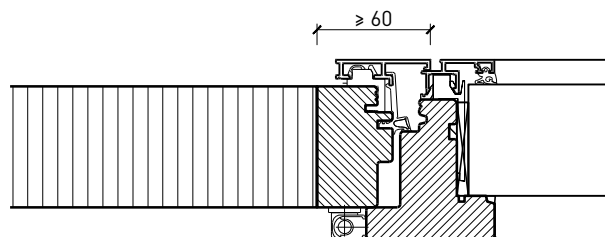

Fenêtre à 1 vantail EI30 64mm/74mm bois/alu

Parties latérales et superieures

Autres variantes d'exécution et multifonctions possibles sur demande.

FeuerschutzTeam AG
Kirchstrasse 3 ■ 5505 Brunegg
Tel. 041 810 35 31 Fax. 041 810 35 32