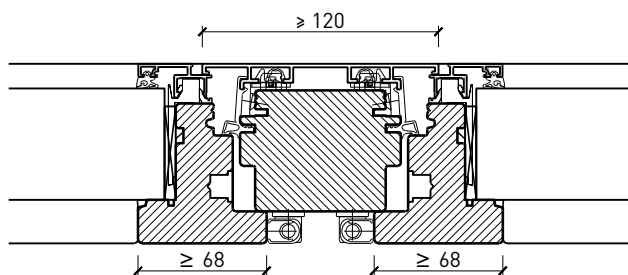

Autres variantes d'exécution et multifonctions possibles sur demande.

Fenêtre à 1 vantail EI30 64mm/74mm bois/alu

Cadre bloc et meneau central 64 mm

Cadre applique 64 (78) mm

Cadre applique 67 (74) mm

Cadre entre embrasure 64 (78) mm

Cadre entre embrasure 67 (74) mm

Couplage de cadres 60 mm

Couplage de cadres 74 mm

Autres variantes d'exécution et multifonctions possibles sur demande.

Fenêtre à 1 vantail EI30 64mm/74mm bois/alu

Intégrations dans vitrage fixe