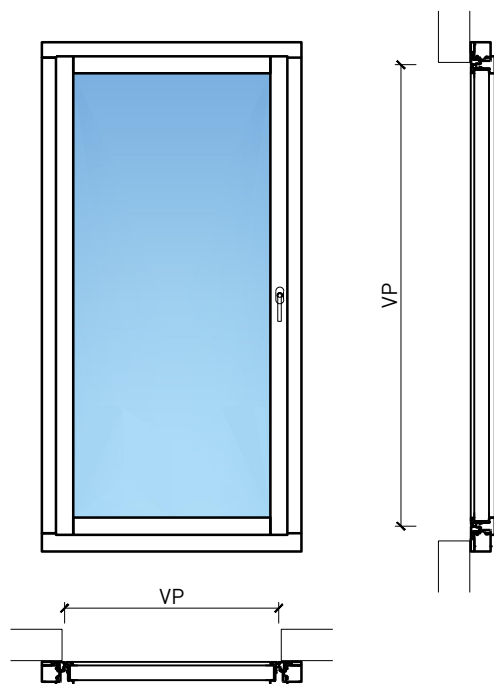

Fenêtre à 1 vantail EI30 64mm/74mm bois/alu

Vue d'ensemble

Description:

- Fenêtre coupe-feu EI30
- Isolation acoustique jusqu'à R_w 39 dB
- Protection contre les effractions jusqu'à RC2

Intégration dans:

- Vitrages EI30, EI60

Dimensions:

- Vantail ≥ 74 mm
- Cadre ≥ 64 mm

Essence:

- Feuillus et conifères

Surfaces:

- Feuillus et conifères comme placages extérieurs et doublages massifs
- Plinthes en tôle et décors
- Profils
- Surface brute ou apprêtée pour peinture
- Vernis incolore ou huile
- Teinture et vernis sur échantillon
- Peinture de couleur RAL / NCS ou teintes spéciales

Vitrage / panneau de porte:

- Verres isolants de protection incendie
- Verres d'isolation acoustique
- Verres anti-effraction
- Verres avec films et revêtements