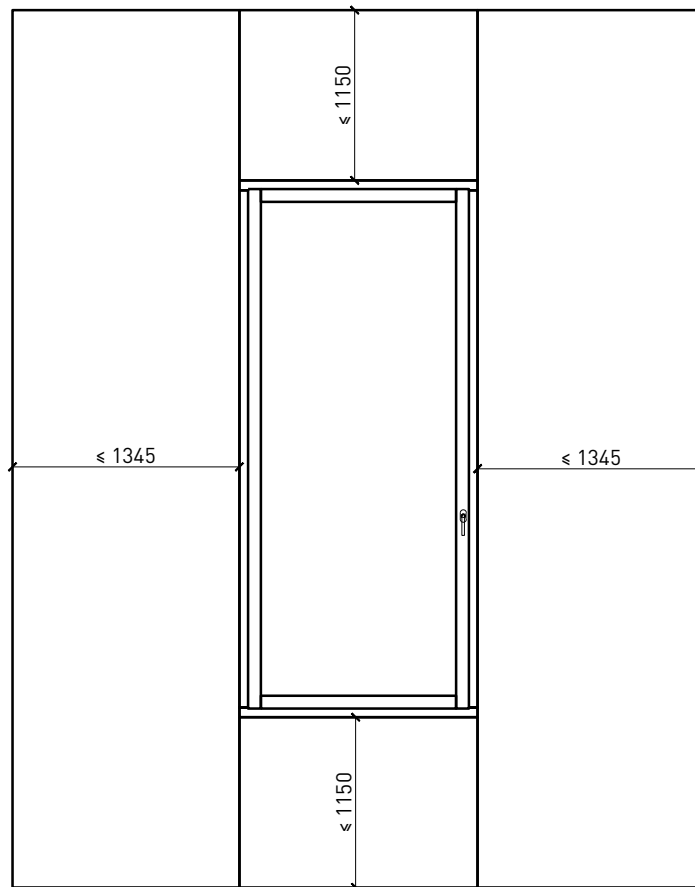

Fenêtre à 1 vantail EI30 64mm/74mm bois/alu

Parties latérales et superieures

Autres variantes d'exécution et multifonctions possibles sur demande.

FeuerschutzTeam AG
Kirchstrasse 3 ■ 5505 Brunegg
Tel. 041 810 35 31 Fax. 041 810 35 32