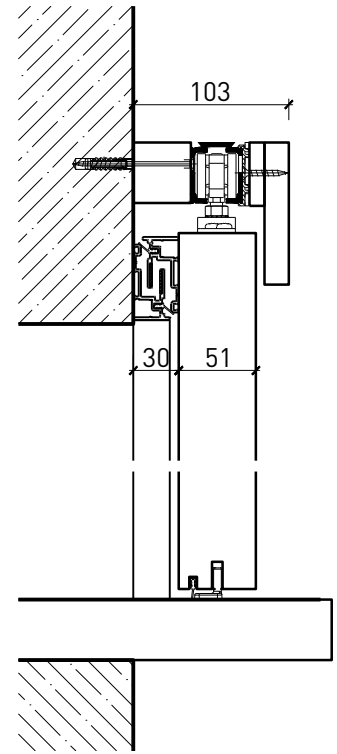

Portillon coulissante à 1 vantail EI30 Porte pleine

Manuelle

Autres variantes d'exécution et mul...

FEUER
SCHUTZTEAM
INNOVATION NETWORK

Koster AG holzwelten.ch
einzigartig vielfältig

27661

4-Juli-24