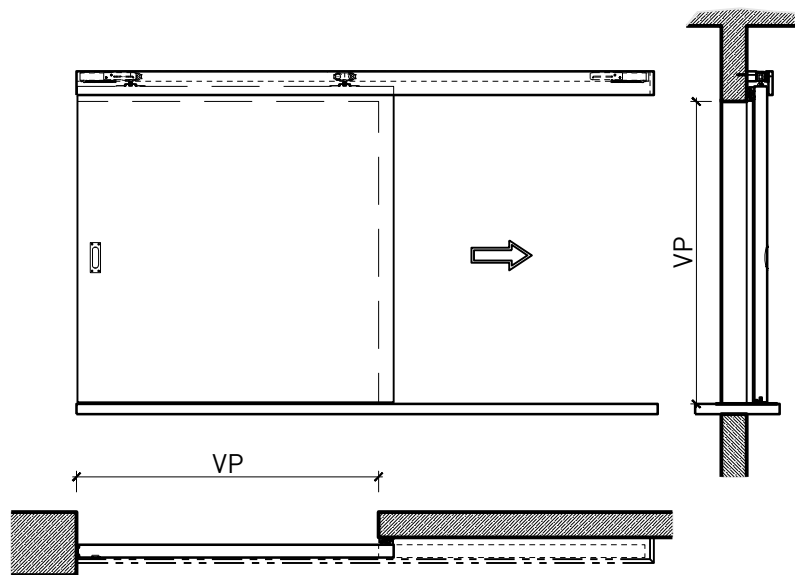

Portillon coulissante à 1 vantail EI30 Porte pleine

Portillon coulissante à 1 vantail EI30 Porte pleine

Vue d'ensemble

Description:

- Porte coulissante coupe-feu EI30
- Porte coulissante manuelle
- Fermeture automatique en cas d'incendie

Montage:

- À fleur de plafond
- Sous plafond
- Contre mûr ou linteau

Intégration dans:

- Mur massif
- Cloison légère

Essences pour huisseries:

- Feuillus

Ouvrants:

- Portes planes de 51 mm