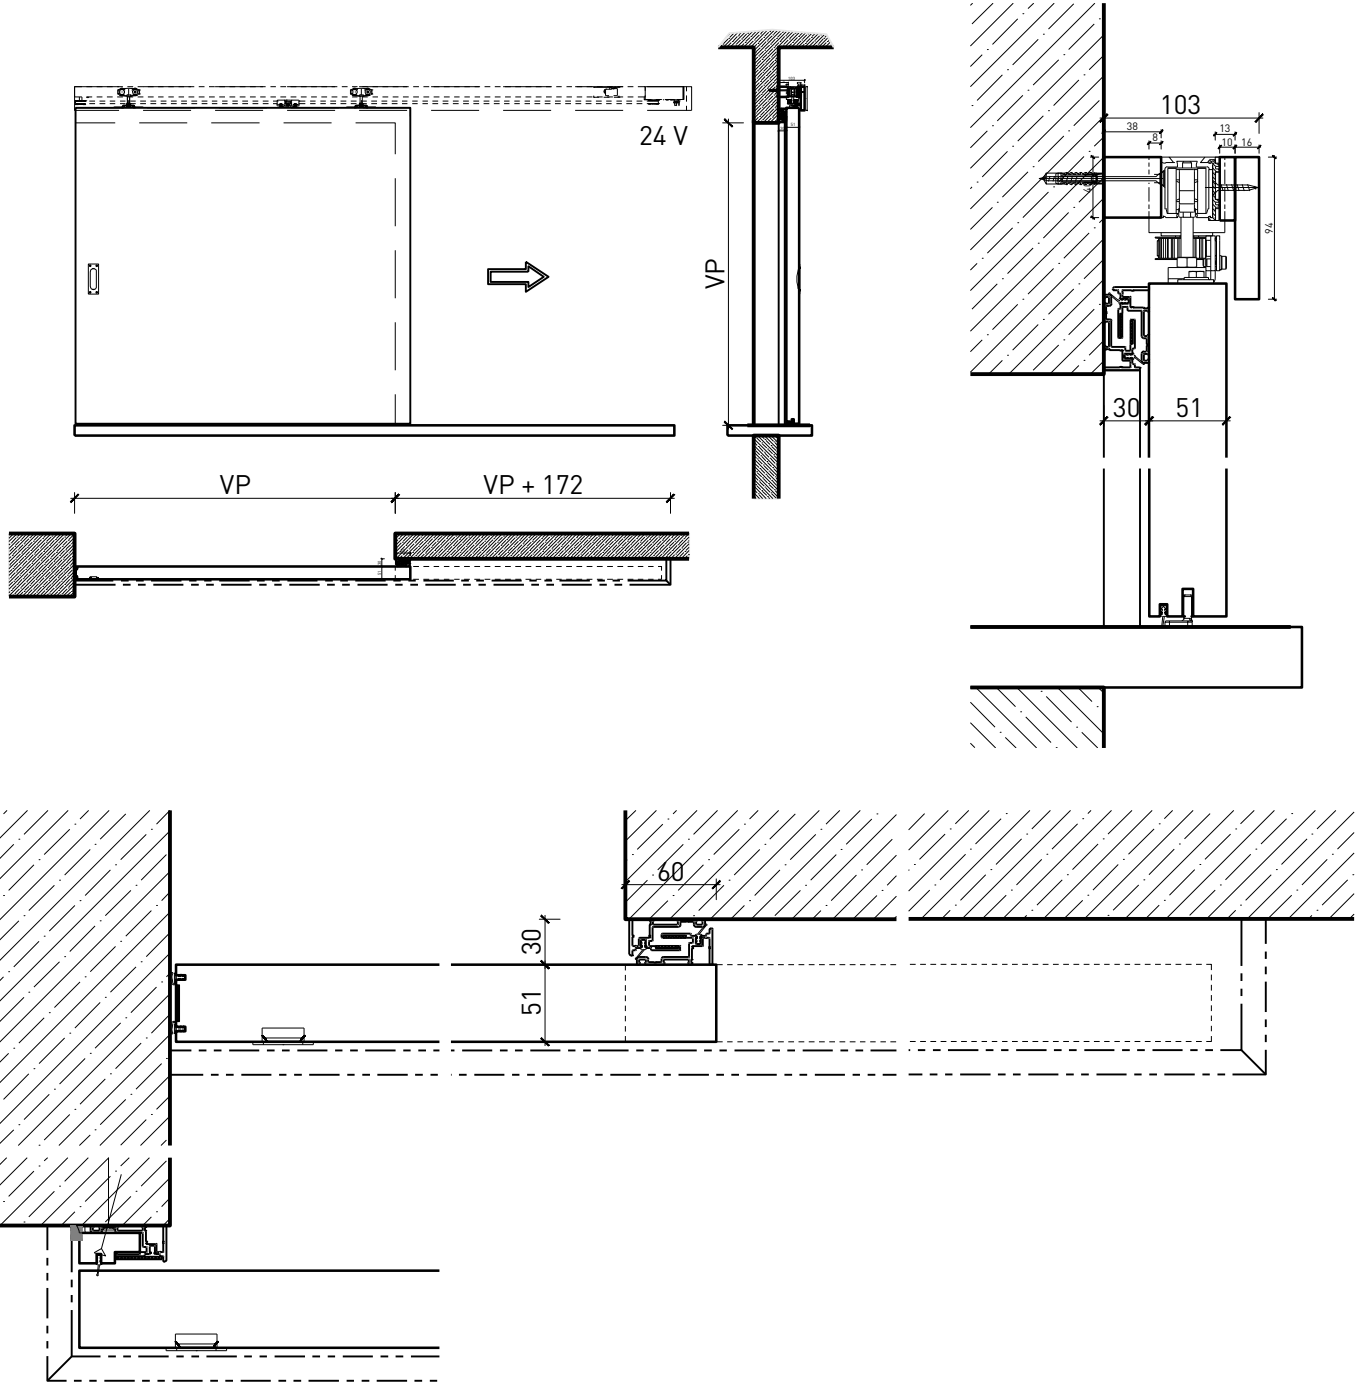

Portillon coulissante à 1 vantail EI30 Porte pleine

Manuelle avec moteur auxiliaire

Autres variantes d'exécution et mul...

Koster AG

holzwelten.ch
einzigartig vielfältig

27661

4-Juli-24