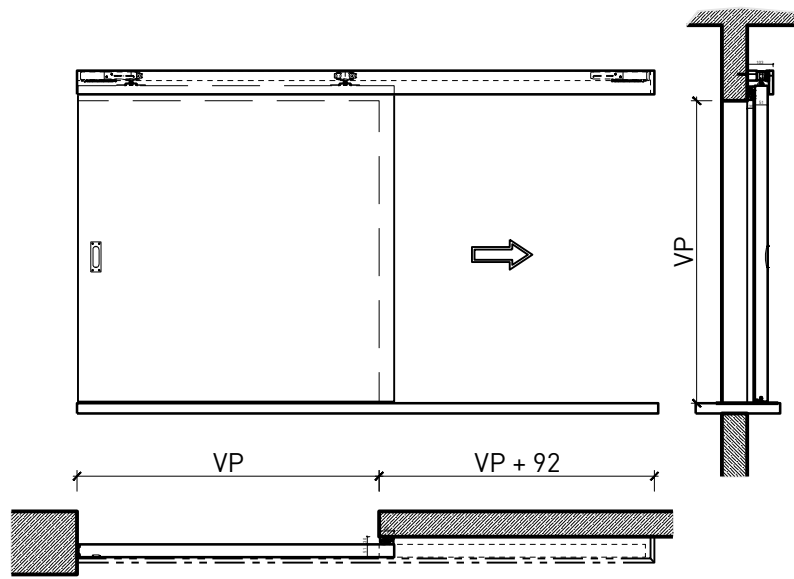

Portillon coulissante à 1 vantail EI30 Porte pleine

Manuelle

Autres variantes d'exécution et mul...

FEUER
SCHUTZTEAM
INNOVATION NETWORK

Koster AG holzwelten.ch
einzigartig vielfältig

27661

4-Juli-24