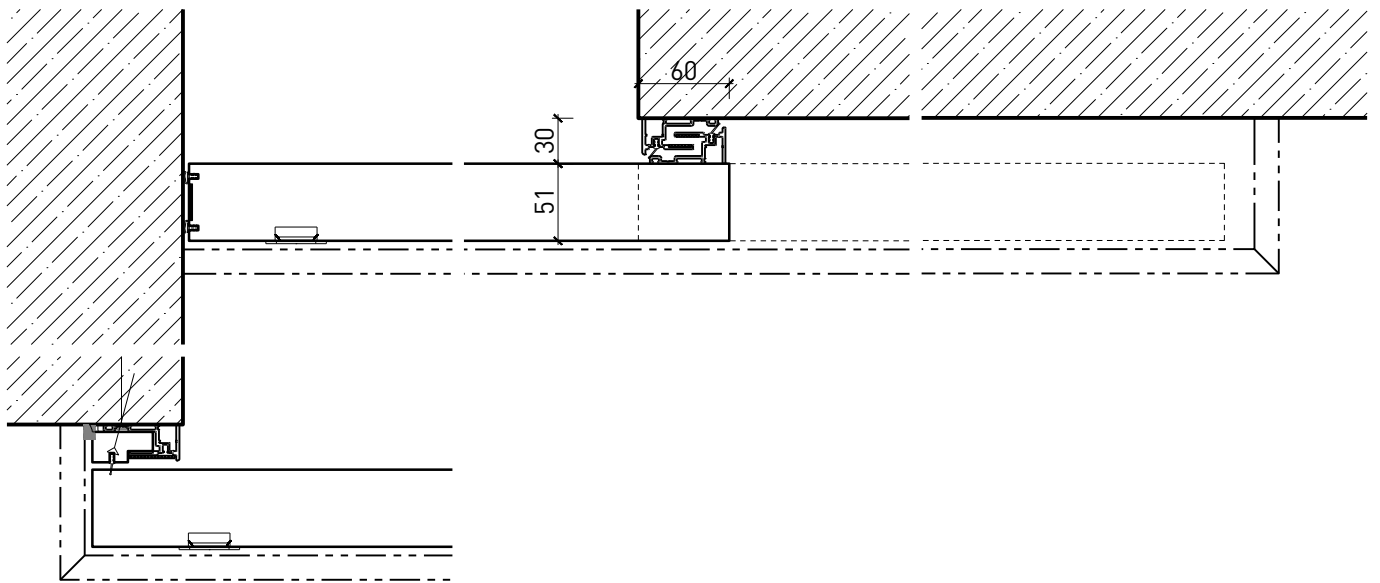

Portillon coulissante à 1 vantail EI30 Porte pleine

Manuelle

Autres variantes d'exécution et mul...

FEUER
SCHUTZTEAM
INNOVATION NETWORK

Koster AG holzwelten.ch
einzigartig vielfältig

27661

4-Juli-24