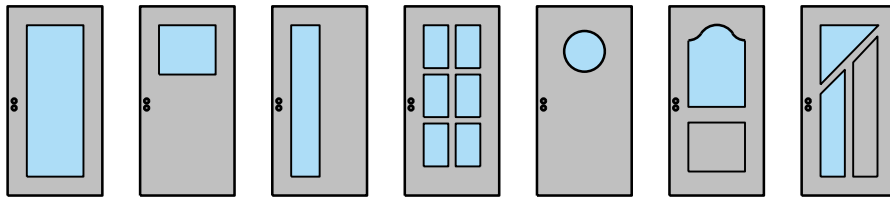

Ferme-porte montage inversé*

Profil de seuil GFK
HT20 (AG 168 1.02-0)

Profil de seuil
Gluske Eifel TB 70

Porte affleurant le sol avec drainage*
(ne convient pas aux zones fortement
exposées aux intempéries)

* Exécutions combinables entre elles.
Autres variantes d'exécution et multifonctions possibles sur demande.

Porte extérieure à 1 vantail EI30 pleine 74/100 avec insert en verre en option, bois/alu

Vitrages