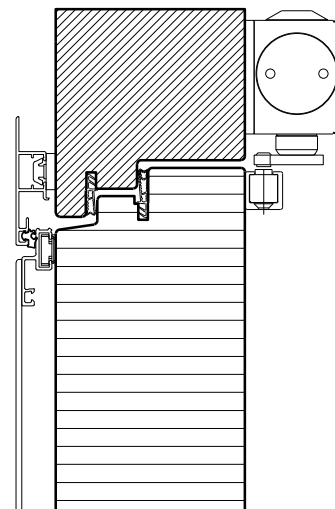

Porte extérieure à 1 vantail EI30 pleine 74/100 avec insert en verre en option, bois/alu

Imposte. Ferme-porte. Raccord au sol

Ferme-porte montage inversé*

Profil de seuil GFK
HT20 (AG 168 1.02-0)

Profil de seuil
Gluske Eifel TB 70

Porte affleurant le sol avec drainage*
(ne convient pas aux zones fortement
exposées aux intempéries)

* Exécutions combinables entre elles.
Autres variantes d'exécution et multifonctions possibles sur demande.