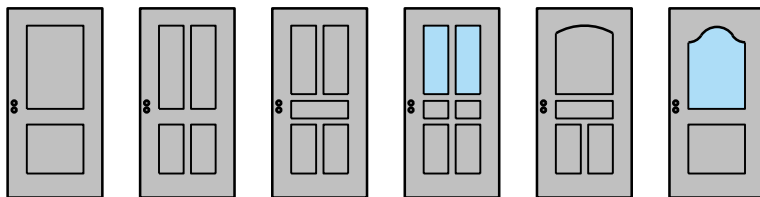

Profil en aluminium lisse
parclose biseauté avec feuillure décoratif

Profil en aluminium lisse
parclose biseauté à battue

Profil en aluminium lisse
parclose biseauté à battue

Autres variantes d'exécution et multifonctions possibles sur demande..

Porte extérieure à 1 vantail EI30 pleine 74/100 avec insert en verre en option, bois/alu

Portes styles

Cadre entre embrasures 74 / 100 mm, porte à battue

Cadre entre embrasures 74 / 100 mm, porte à battue