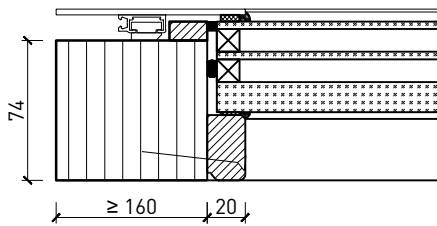

Profil en aluminium lisse
parclose droite