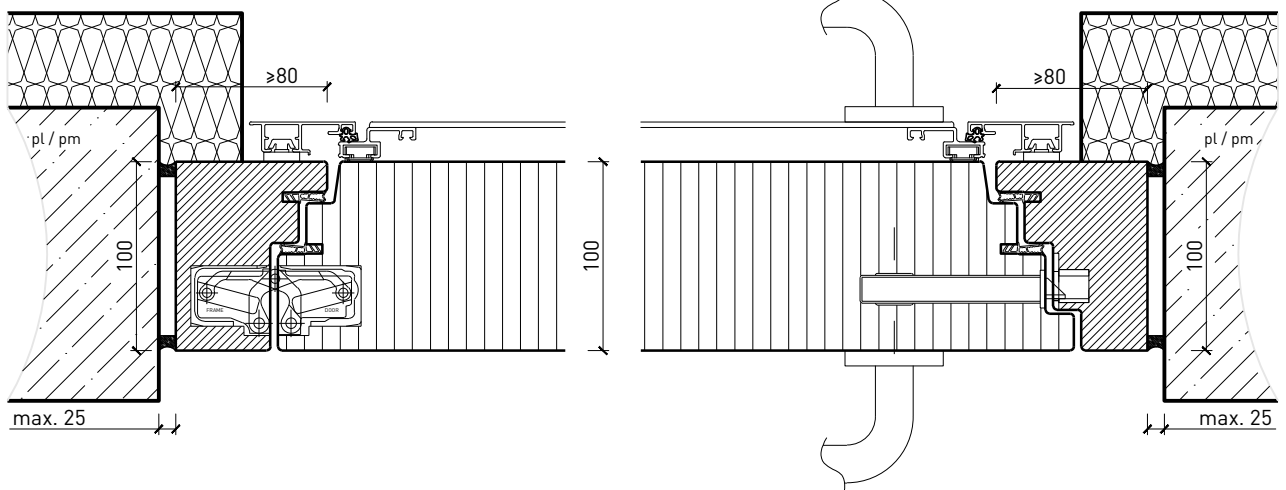

Cadre applique 100 mm, porte à battue

Cadre entre embrasures 74 mm, porte à battue

Cadre entre embrasures 100 mm, porte à battue

Autres variantes d'exécution et multifonctions possibles sur demande..

Porte extérieure à 1 vantail EI30 pleine 74/100 avec insert en verre en option, bois/alu

Cadre bloc affleuré

Cadre applique 100 mm, porte affleurée

Cadre entre embrasures 100 mm, porte à affleurée

Autres variantes d'exécution et multifonctions possibles sur demande..

Porte extérieure à 1 vantail EI30 pleine 74/100 avec insert en verre en option, bois/alu