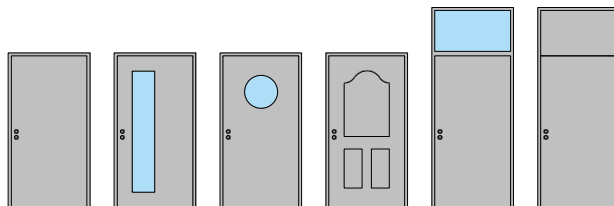

# 1-flg. Aussenüre EI30 Vollbau 74/100 mit optionalem Glaseinsatz, Holz/Alu