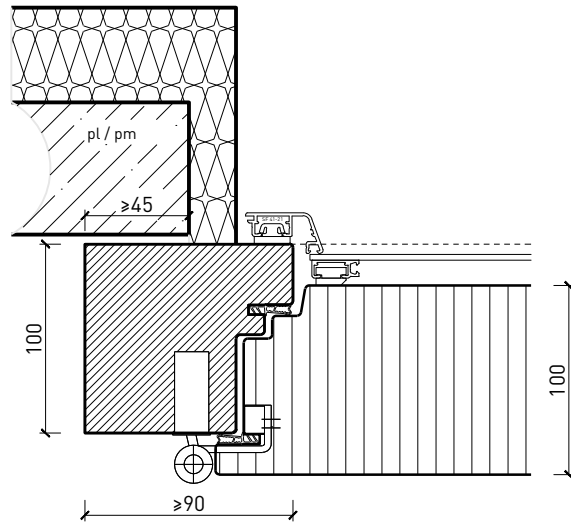

Caractéristique		Porte extérieure pleine 74 mm à 1-vtl. avec/sans vitrage, bois/alu	Porte extérieure pleine 100 mm à 1-vtl. avec/sans vitrage, bois/alu
Fonctions	Protection incendie (EN 1634-1)	EI30	
	Fonctionnement continu (EN 1191)	C5	
	Protection contre fumées (EN 1634-3)	S200	
	Isolation acoustique (EN ISO 10140-2)	jusqu'à Rw 30 dB	jusqu'à Rw 32 dB
	Anti-panique (EN 179)	oui	
	Anti-panique (EN 1125)	oui	
	Protection contre les effractions (EN 1627)	jusqu'à RC 3	
	Protection pare-balles (EN 1522)	-	
	Classe climatique (EN 12219)	3c - 3e	
	Perméabilité à l'air (EN 12207)	Classe 4	
	Résistance au vent (EN 12210)	Classe B2	
	Étanchéité à l'eau (EN 12208)	Classe 7A	
	Transmission thermique UD (EN 10077-1)	0.904 W/m2K	0.663 W/m2K
	Local humide (EN 16580)	oui	
	Salle d'eau (EN 16580)	oui	
	Résistance aux inondations (PfB)	-	
Protection contre la grêle (AEAI)	HW3-7		
Intégration (la structure de paroi est lié à la fonction)	Cloison légère (EN 1363-1)	oui	
	Mur massif (EN 1363-1)	oui	
	Systèmes murales (selon homologation)	oui	
Essences	feuillus et conifères		
Formes spéciales		vantail à arc plein cintre (circulaire, elliptique, arc segmentaire ou en anse de panier)	
Vitre / panneau de porte	Intégration d'une vitre	oui	
	Intégration de panneaux de porte	oui	
Paumelles	Paumelle	oui	
	Paumelle encastrée	oui	
Ferme-porte	Ferme-porte en applique	oui	
	Ferme-porte encastré	oui	
Surfaces décoratives	Métaux (acier inoxydable, acier, laiton, (collé) sur toute ou parties de la surface)	oui	
	Verre ≤ 4 mm collé sur l'ouvrant	oui	
	doublage suspendu	oui	
	Couche supérieure combustible	oui	
	Fraisages décoratifs	oui	

Cadre applique 100 mm, porte à battue

Cadre entre embrasures 74 mm, porte à battue

Cadre entre embrasures 100 mm, porte à battue

Autres variantes d'exécution et multifonctions possibles sur demande..

Porte extérieure à 1 vantail EI30 pleine 74/100 avec insert en verre en option, bois/alu