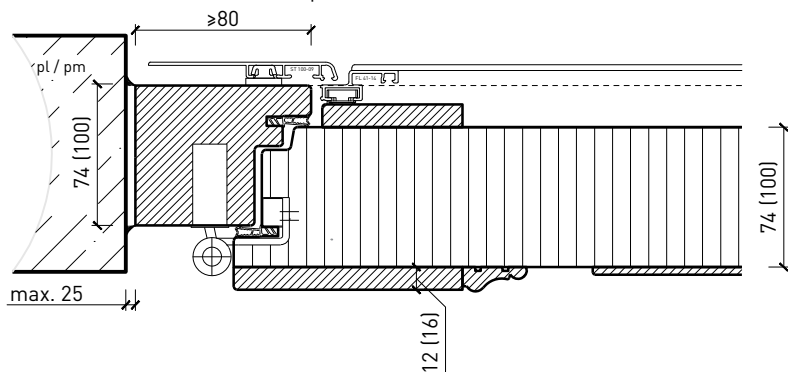

Profil en aluminium lisse
parclose biseauté avec feuillure décoratif

Profil en aluminium lisse
parclose biseauté à battue

Profil en aluminium lisse
parclose biseauté à battue

Autres variantes d'exécution et multifonctions possibles sur demande..

Porte extérieure à 1 vantail EI30 pleine 74/100 avec insert en verre en option, bois/alu

Portes styles

Cadre entre embrasures 74 / 100 mm, porte à battue

Cadre entre embrasures 74 / 100 mm, porte à battue