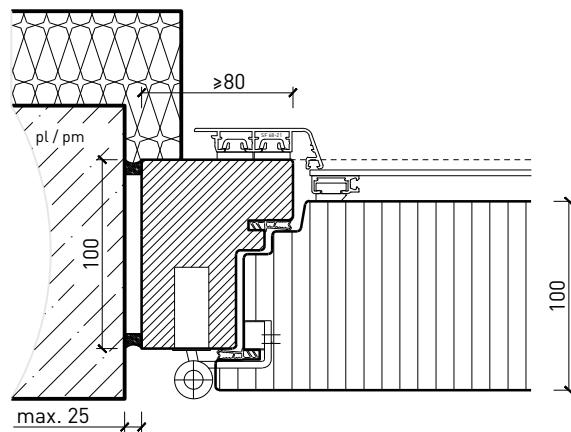

Caractéristique		Porte extérieure pleine 74 mm à 1-vtl. avec/sans vitrage, bois/alu	Porte extérieure pleine 100 mm à 1-vtl. avec/sans vitrage, bois/alu
Fonctions	Protection incendie (EN 1634-1)	EI30	
	Fonctionnement continu (EN 1191)	C5	
	Protection contre fumées (EN 1634-3)	S200	
	Isolation acoustique (EN ISO 10140-2)	jusqu'à Rw 30 dB	jusqu'à Rw 32 dB
	Anti-panique (EN 179)	oui	
	Anti-panique (EN 1125)	oui	
	Protection contre les effractions (EN 1627)	jusqu'à RC 3	
	Protection pare-balles (EN 1522)	-	
	Classe climatique (EN 12219)	3c - 3e	
	Perméabilité à l'air (EN 12207)	Classe 4	
	Résistance au vent (EN 12210)	Classe B2	
	Étanchéité à l'eau (EN 12208)	Classe 7A	
	Transmission thermique UD (EN 10077-1)	0.904 W/m2K	0.663 W/m2K
	Local humide (EN 16580)	oui	
	Salle d'eau (EN 16580)	oui	
	Résistance aux inondations (PfB)	-	
Protection contre la grêle (AEAI)	HW3-7		
Intégration (la structure de paroi est lié à la fonction)	Cloison légère (EN 1363-1)	oui	
	Mur massif (EN 1363-1)	oui	
	Systèmes murales (selon homologation)	oui	
Essences	feuillus et conifères		
Formes spéciales		vantail à arc plein cintre (circulaire, elliptique, arc segmentaire ou en anse de panier)	
Vitre / panneau de porte	Intégration d'une vitre	oui	
	Intégration de panneaux de porte	oui	
Paumelles	Paumelle	oui	
	Paumelle encastrée	oui	
Ferme-porte	Ferme-porte en applique	oui	
	Ferme-porte encastré	oui	
Surfaces décoratives	Métaux (acier inoxydable, acier, laiton, (collé) sur toute ou parties de la surface)	oui	
	Verre ≤ 4 mm collé sur l'ouvrant	oui	
	doublage suspendu	oui	
	Couche supérieure combustible	oui	
	Fraisages décoratifs	oui	

Cadre applique 100 mm, porte à battue

Cadre entre embrasures 74 mm, porte à battue

Cadre entre embrasures 100 mm, porte à battue

Autres variantes d'exécution et multifonctions possibles sur demande..

Porte extérieure à 1 vantail EI30 pleine 74/100 avec insert en verre en option, bois/alu