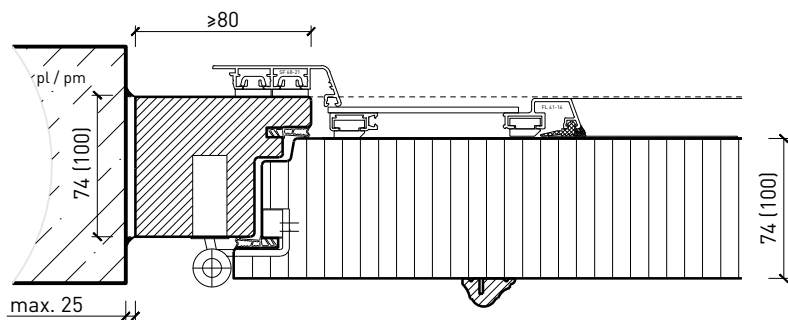

Porte extérieure à 1 vantail EI30 pleine 74/100 avec insert en verre en option, bois/alu

Portes styles

Cadre entre embrasures 74 / 100 mm, porte à battue

Cadre entre embrasures 74 / 100 mm, porte à battue

Cadre entre embrasures 74/ 100 mm, porte à battue

Autres variantes d'exécution et multifonctions possibles sur demande..