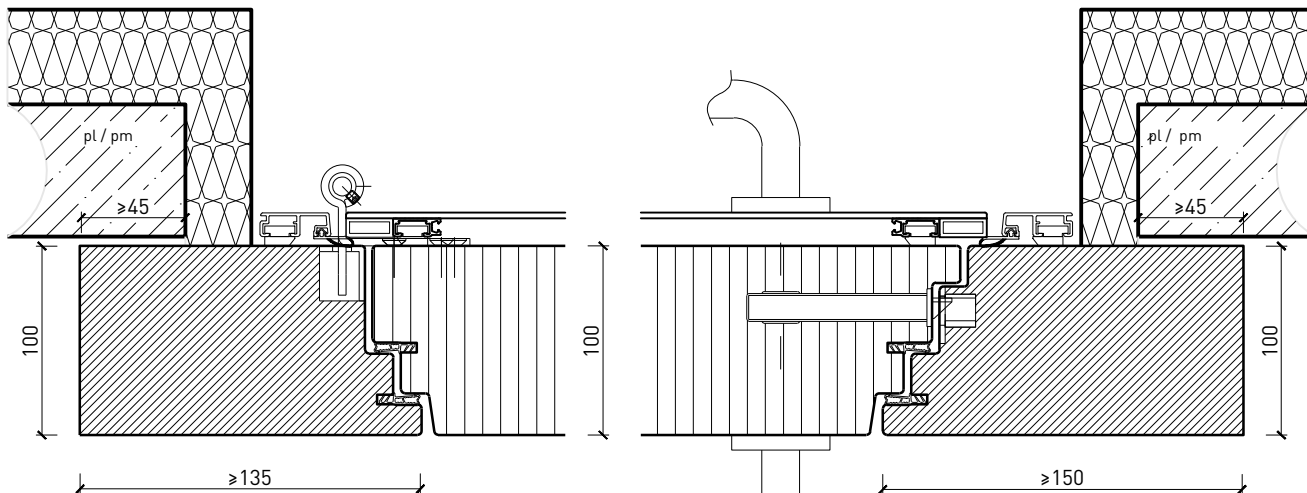

Cadre bloc affleuré

Cadre applique 100 mm, porte affleurée

Cadre entre embrasures 100 mm, porte à affleurée

Autres variantes d'exécution et multifonctions possibles sur demande..

Porte extérieure à 1 vantail EI30 pleine 74/100 avec insert en verre en option, bois/alu

Cadre bloc affleuré ouverture vers l'extérieur

Cadre applique 100 mm, porte affleurée, ouverture vers l'extérieur

Cadre entre embrasures 100 mm, porte à affleurée, ouverture vers l'extérieur

Autres variantes d'exécution et multifonctions possibles sur demande..