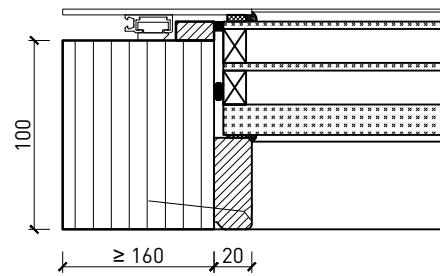

Profil en aluminium lisse
parclose droite