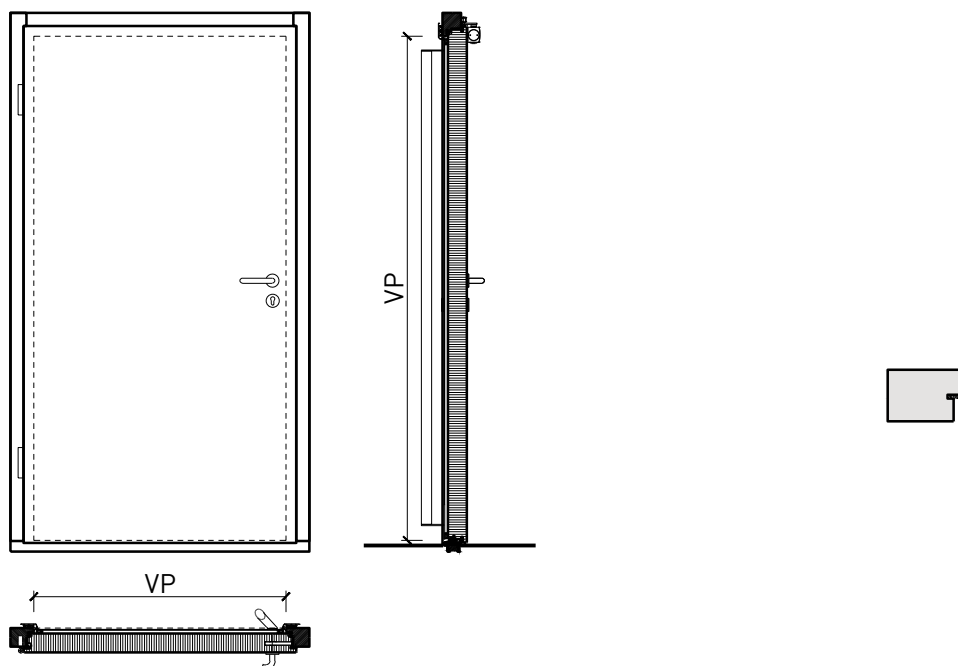

Porte extérieure à 1 vantail EI30 pleine 74/100 avec insert en verre en option, bois/alu

Vue d'ensemble

Types d'huisseries

Description:

- Porte pivotante coupe-feu EI30
- Protection contre la fumée S200
- Isolation acoustique jusqu'à Rw 32 dB
- Protection contre les effractions jusqu'à RC3
- Porte pour salles d'eau
- Porte pour locaux humides

Huisseries:

- Cadre bloc / cadre applique
- Possibilité d'impostes, de parements supérieurs et de parties latérales
- Profils d'aluminium dans toutes les couleurs RAL/NCS ou avec structure en bois

Intégration dans:

- Parois massif
- Parois légère

Essences pour huisseries:

- Feuillus et conifères

Ouvrants:

- Portes plane 74 mm
- Portes plane 100 mm
- Divers doublages possibles
- Largeur de la membrure en circonférence ≥ 160 mm (pour les vitrages)
- Profils d'aluminium dans toutes les couleurs RAL/NCS ou avec structure en bois

Essences et surfaces:

- Feuillus et conifères
- Placages extérieurs et doublages massifs
- Couches de finition en résine artificielle
- Plinthes en tôle et décors
- Profils
- Revêtements en tôle d'acier, inox, alu, laiton
- Surface brute ou apprêtée pour peinture
- Vernis incolore ou huile
- Teinture et vernis sur échantillon
- Peinture de couleur RAL / NCS ou teintes spéciales

Vitrage / panneau de porte:

- Verres transparents de protection incendie
- Verres structurés de protection incendie
- Verres isolants
- Verres d'isolation acoustique
- Verres anti-effraction
- Verres avec films et revêtements

Essences pour ouvrants:

- Alaise : feuillus et conifères
- Alaise embrevée : feuillus et conifères