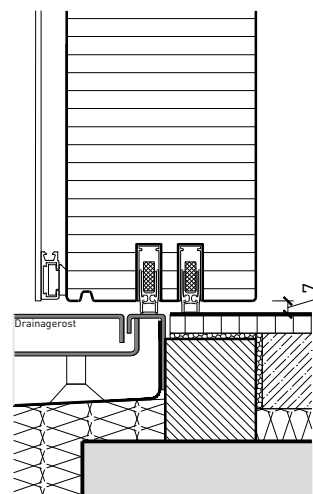

Ferme-porte montage inversé*

Profil de seuil GFK
HT20 (AG 168 1.02-0)

Profil de seuil
Gluske Eifel TB 70

Porte affleurant le sol avec drainage*
(ne convient pas aux zones fortement
exposées aux intempéries)