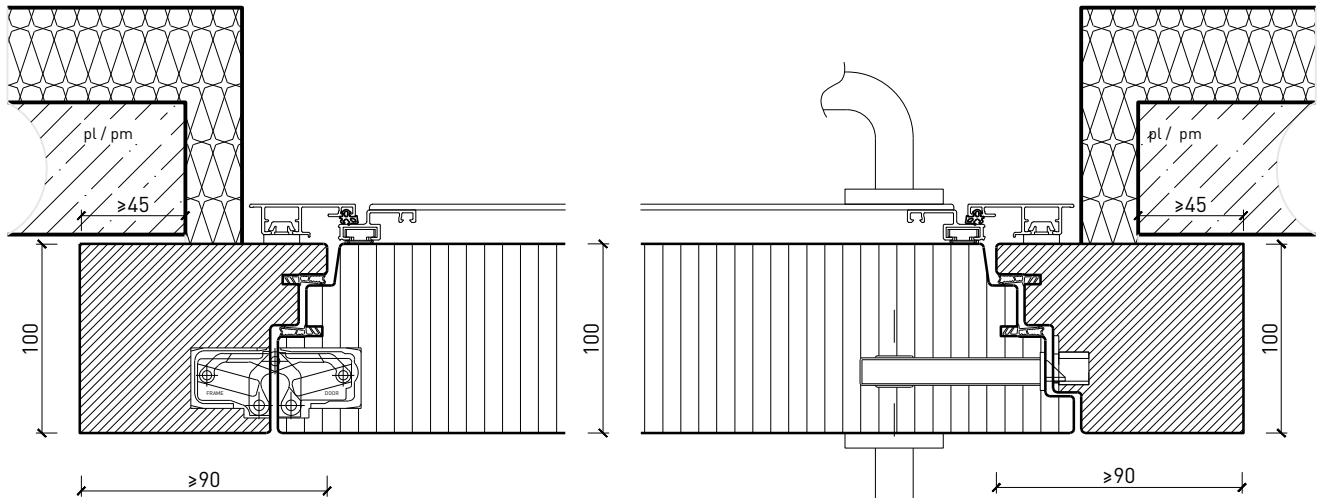

Cadre applique 100 mm, porte à battue

Cadre entre embrasures 74 mm, porte à battue

Cadre entre embrasures 100 mm, porte à battue

Autres variantes d'exécution et multifonctions possibles sur demande..

Porte extérieure à 1 vantail EI30 pleine 74/100 avec insert en verre en option, bois/alu

Cadre bloc affleuré

Cadre applique 100 mm, porte affleurée

Cadre entre embrasures 100 mm, porte à affleurée

Autres variantes d'exécution et multifonctions possibles sur demande..

Porte extérieure à 1 vantail EI30 pleine 74/100 avec insert en verre en option, bois/alu