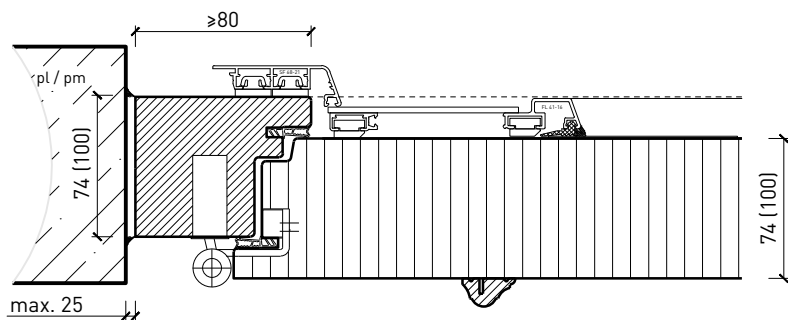

# Porte extérieure à 1 vantail EI30 pleine 74/100 avec insert en verre en option, bois/alu

## Portes styles

Cadre entre embrasures 74 / 100 mm, porte à battue

Cadre entre embrasures 74 / 100 mm, porte à battue

Cadre entre embrasures 74/ 100 mm, porte à battue

Autres variantes d'exécution et multifonctions possibles sur demande..