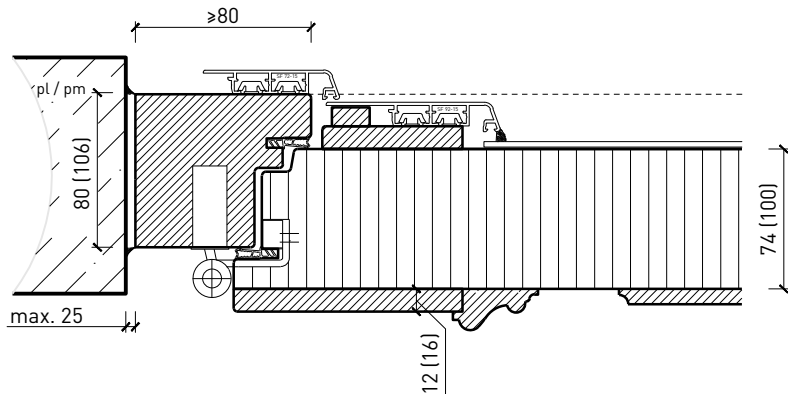

Cadre entre embrasures 74/ 100 mm, porte à battue