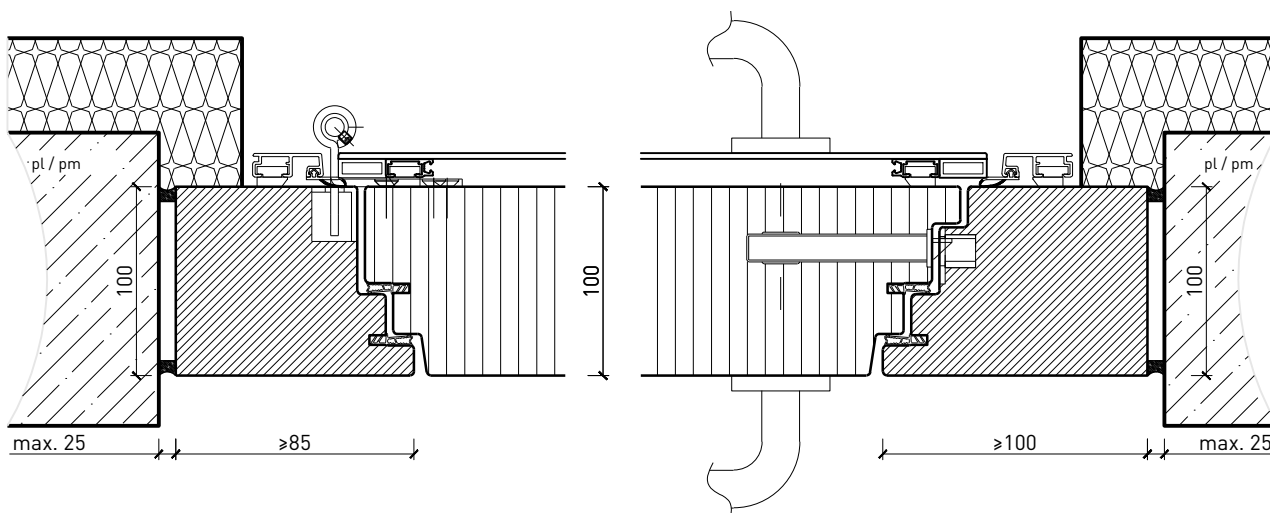

Cadre bloc affleuré

Cadre applique 100 mm, porte affleurée

Cadre entre embrasures 100 mm, porte à affleurée

Autres variantes d'exécution et multifonctions possibles sur demande..

Porte extérieure à 1 vantail EI30 pleine 74/100 avec insert en verre en option, bois/alu

Cadre bloc affleuré ouverture vers l'extérieur

Cadre applique 100 mm, porte affleurée, ouverture vers l'extérieur

Cadre entre embrasures 100 mm, porte à affleurée, ouverture vers l'extérieur

Autres variantes d'exécution et multifonctions possibles sur demande..