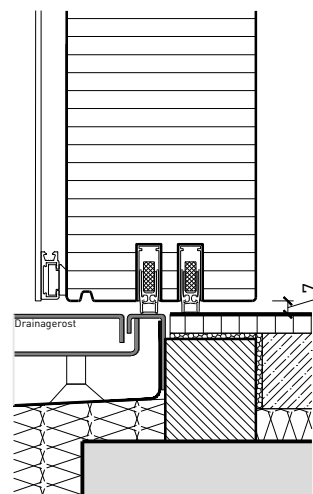

## Imposte. Ferme-porte. Raccord au sol

Porte / imposte vitrée \*  
Ferme-porte côté paumelles\*

Porte / imposte pleine\*  
Ferme-porte intégré\*

Ferme-porte montage inversé\*

Profil de seuil GFK  
HT20 (AG 168 1.02-0)

Profil de seuil  
Gluske Eifel TB 70

Porte affleurant le sol avec drainage\*  
(ne convient pas aux zones fortement  
exposées aux intempéries)

\* Exécutions combinables entre elles.  
Autres variantes d'exécution et multifonctions possibles sur demande.