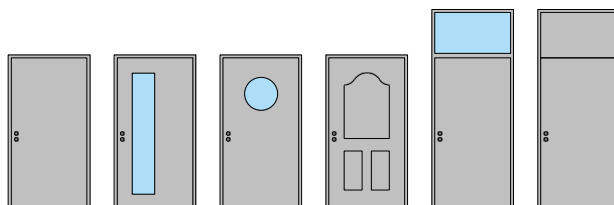

1-flg. Aussenüre EI30 Vollbau 74/100 mit optionalem Glaseinsatz, Holz/Alu

Porte extérieure à 1 vantail EI30 pleine 74/100 avec insert en verre en option, bois/alu

Vue d'ensemble

Types d' huisseries

Description: