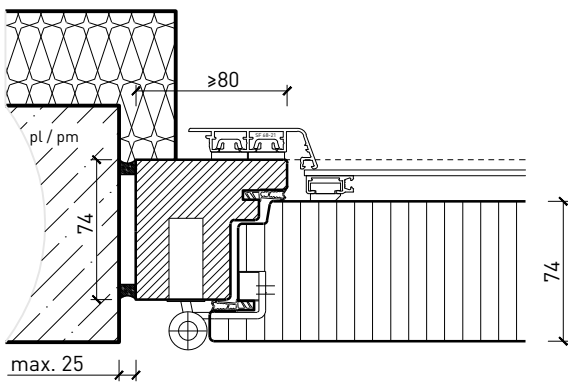

Cadre applique 100 mm, porte à battue

Cadre entre embrasures 74 mm, porte à battue

Cadre entre embrasures 100 mm, porte à battue

Autres variantes d'exécution et multifonctions possibles sur demande..

Porte extérieure à 1 vantail EI30 pleine 74/100 avec insert en verre en option, bois/alu