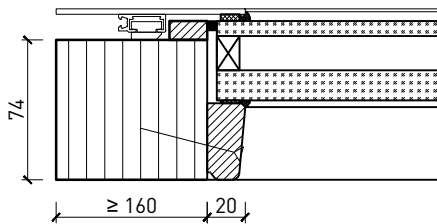

Profil en aluminium lisse
parclose biseauté