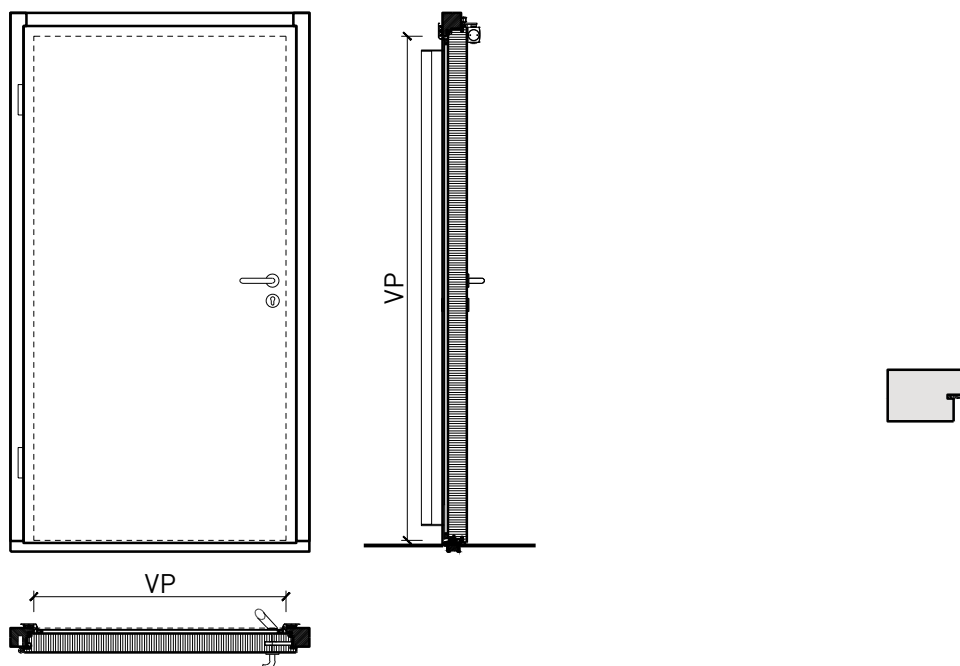

1-flg. Aussenüre EI30 Vollbau 74/100 mit optionalem Glaseinsatz, Holz/Alu

Porte extérieure à 1 vantail EI30 pleine 74/100 avec insert en verre en option, bois/alu

Vue d'ensemble

Types d' huisseries

Description: