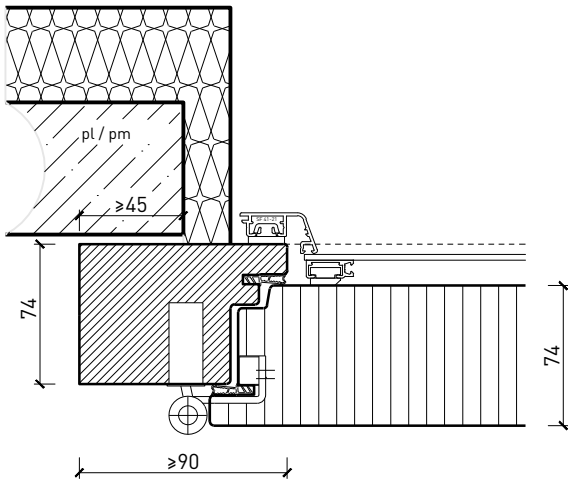

Porte extérieure à 1 vantail EI30 pleine 74/100 avec insert en verre en option, bois/alu

Cadre bloc

Cadre applique 74 mm, porte à battue