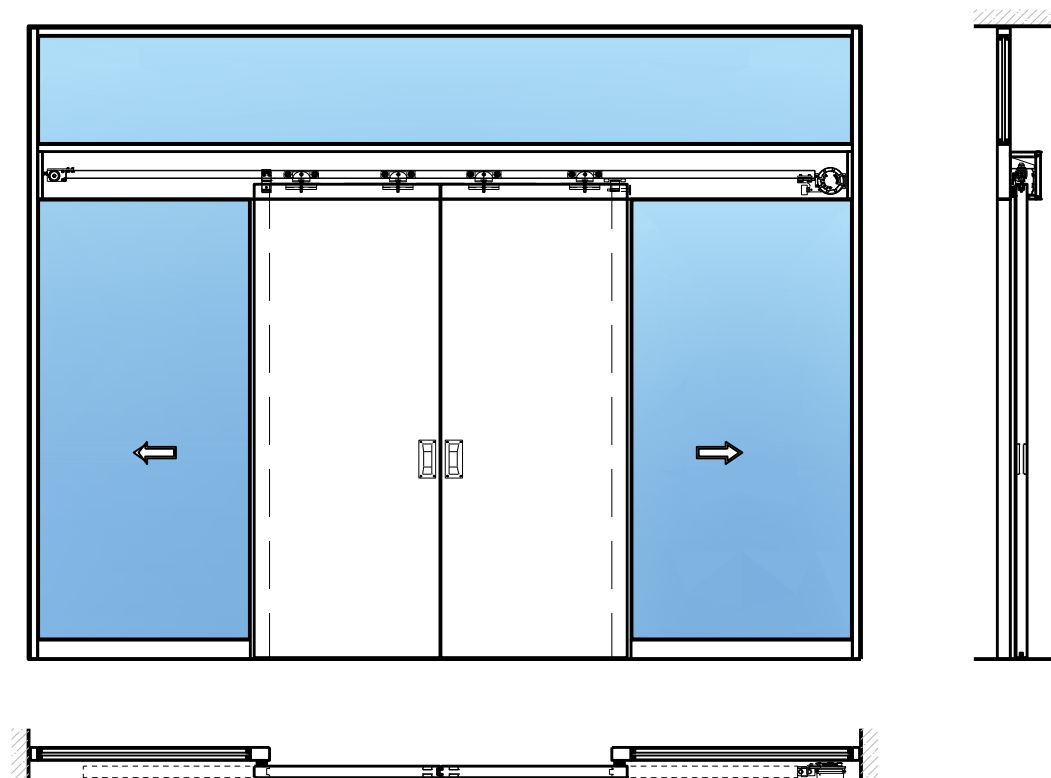

Porte coulissante à 2 vantaux EI30 Porte pleine
avec insert en verre en option, dans les systèmes de parois pleines FST

Porte coulissante à 2 vantaux EI30 Porte pleine avec insert en verre en option, dans les systèmes de parois pleines FST

Vue d'ensemble

Description:

- Porte coulissante coupe-feu EI30
- Porte coulissante manuelle
- Fermeture automatique en cas d'incendie avec des poids de fermeture / ressorts de fermeture disposés à l'avant ou à l'arrière
- Porte coulissante automatique
- Vitrage en option
- Porte de service à 1 ou 2 vtx.

Montage:

- À fleur de plafond
- Sous plafond
- Contre mûr ou linteau

Essences pour huisseries:

- Feuillus

Intégration dans:

- Systèmes de parois pleines FST vitrées
- Systèmes de parois pleines FST

Ouvrants:

Vitrage / panneau de porte:

- Verres transparents, verres structurés
- Possibilité de vitrage affleurant
- Verres isolants
- Verres d'isolation acoustique

Porte coulissante à 2 vantaux EI30 Porte pleine avec insert en verre en option, dans les systèmes de parois pleines FST