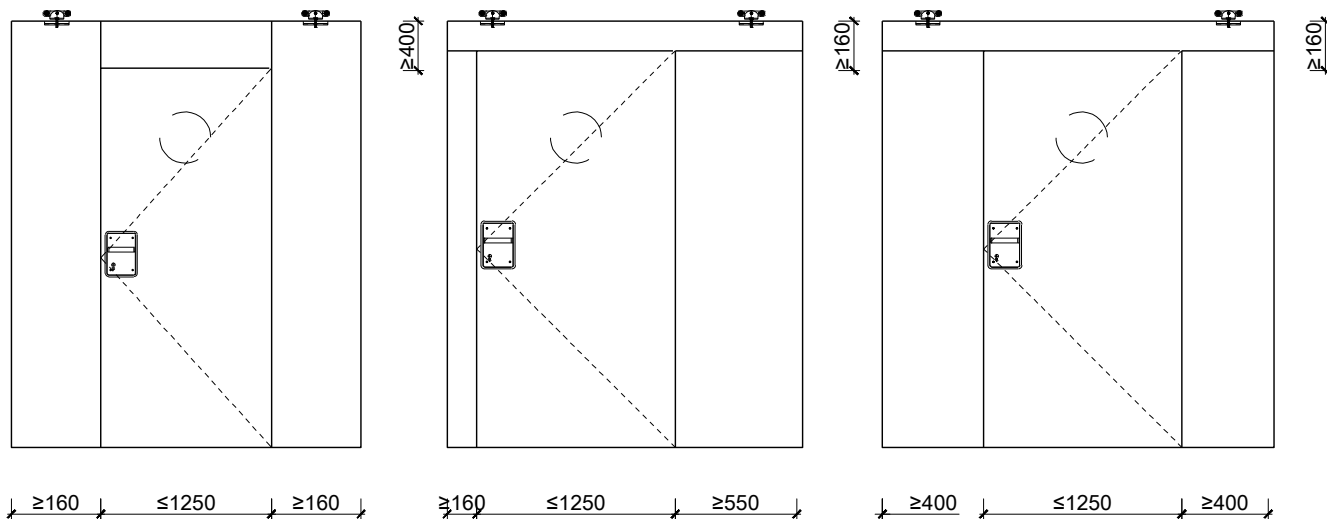

Porte coulissante à 2 vantaux EI30 Porte pleine avec insert en verre en option, dans les systèmes de parois pleines FST

Porte de service

Autres variantes d'exécution et multifonctions possibles sur demande.