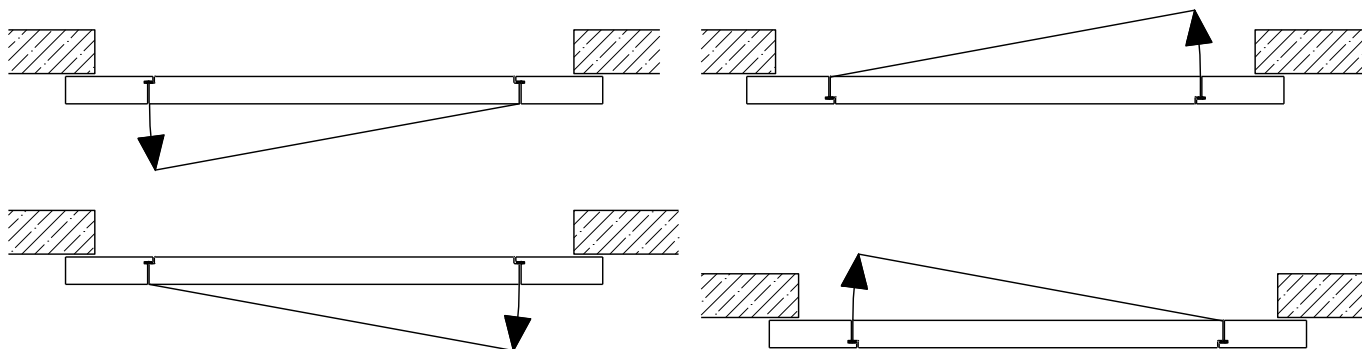

Weitere mögliche Ausführungsvarianten und Multifunktionen auf Anfrage.

Porte coulissante à 2 vantaux EI30 Porte pleine avec insert en verre en option, dans les systèmes de parois pleines FST

Automatique

Weitere mögliche Ausführungsvarianten und Multifunktionen auf Anfrage.

Porte coulissante à 2 vantaux EI30 Porte pleine avec insert en verre en option, dans les systèmes de parois pleines FST

Porte de service