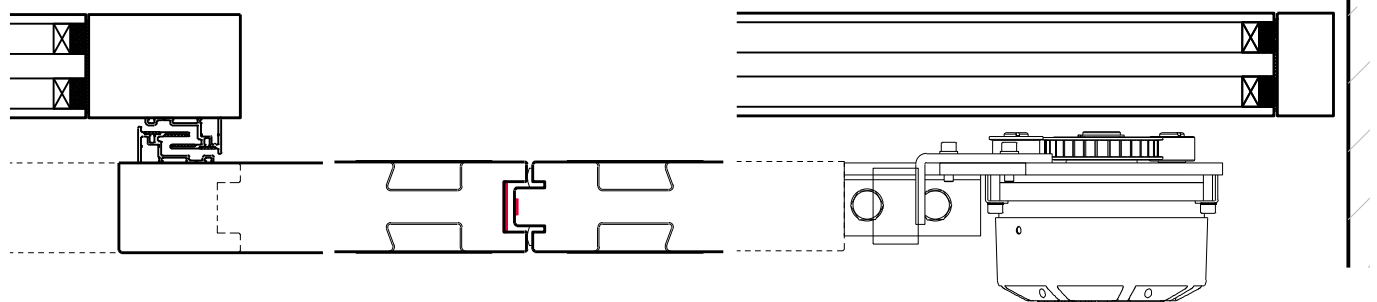

Porte coulissante à 2 vantaux EI30 Porte pleine avec insert en verre en option, dans les systèmes de parois pleines FST

Manuelle avec ressort de fermeture

Weitere mögliche Ausführungsvarianten und Multifunktionen auf Anfrage.