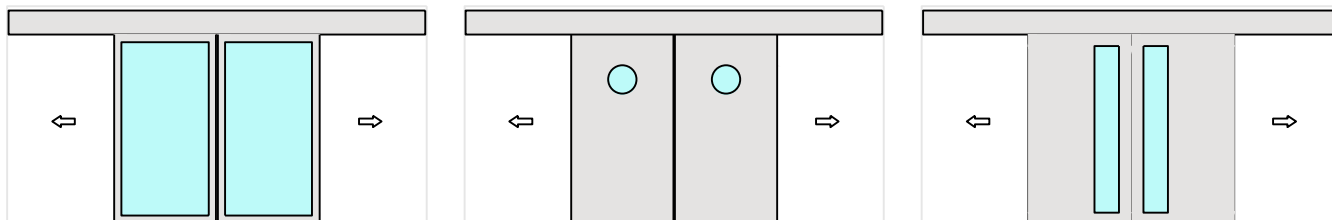

Porte coulissante à 2 vantaux EI30 Porte pleine
avec insert en verre en option, dans les systèmes de parois pleines FST

Porte coulissante à 2 vantaux EI30 Porte pleine avec insert en verre en option, dans les systèmes de parois pleines FST

Weitere mögliche Ausführungsvarianten und Multifunktionen auf Anfrage.

Porte coulissante à 2 vantaux EI30 Porte pleine avec insert en verre en option, dans les systèmes de parois pleines FST

Automatique

Weitere mögliche Ausführungsvarianten und Multifunktionen auf Anfrage.

Porte coulissante à 2 vantaux EI30 Porte pleine avec insert en verre en option, dans les systèmes de parois pleines FST

Porte de service

Autres variantes d'exécution et multifonctions possibles sur demande.

Porte coulissante à 2 vantaux EI30 Porte pleine avec insert en verre en option, dans les systèmes de parois pleines FST

Vitrage

Vitrage centré
parclose d'un côté