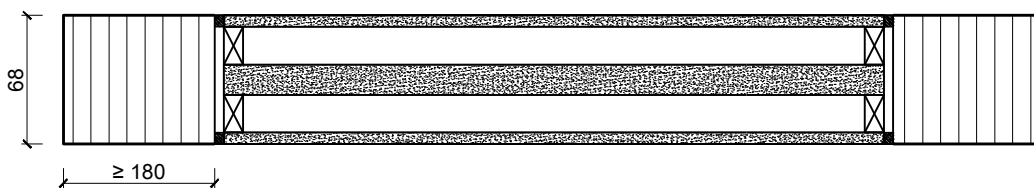

Vitrage Plano

Vitrage affleurant
parclose d'un côté en acier