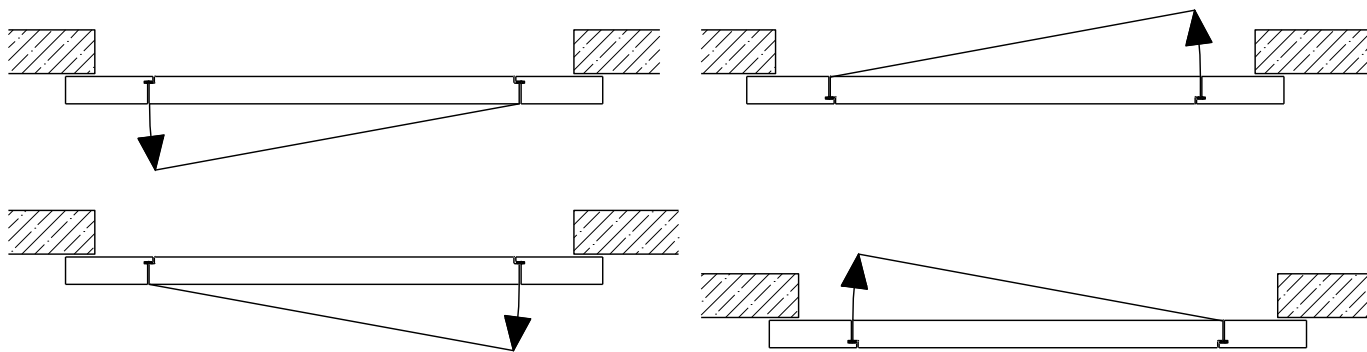

Porte coulissante à 2 vantaux EI30 Porte pleine avec insert en verre en option, dans les systèmes de parois pleines FST

Porte de service

Autres variantes d'exécution et multifonctions possibles sur demande.