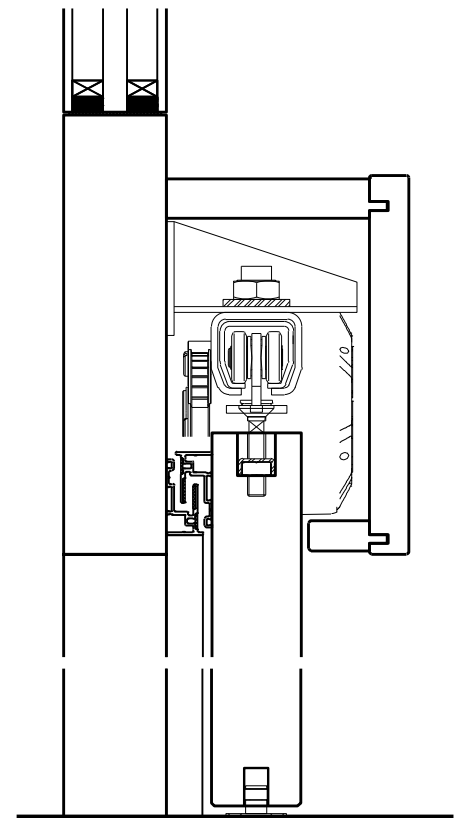

Porte coulissante à 2 vantaux EI30 Porte pleine avec insert en verre en option, dans les systèmes de parois pleines FST

Manuelle avec ressort de fermeture

Weitere mögliche Ausführungsvarianten und Multifunktionen auf Anfrage.