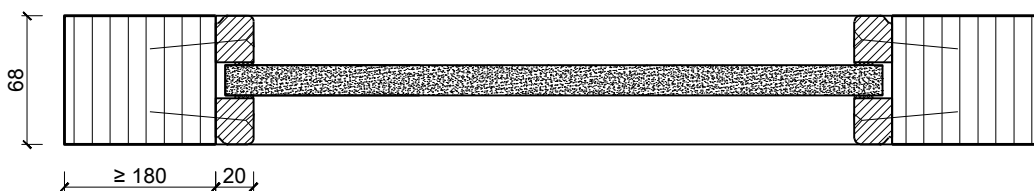

Vitrage centré
parclose d'un côté