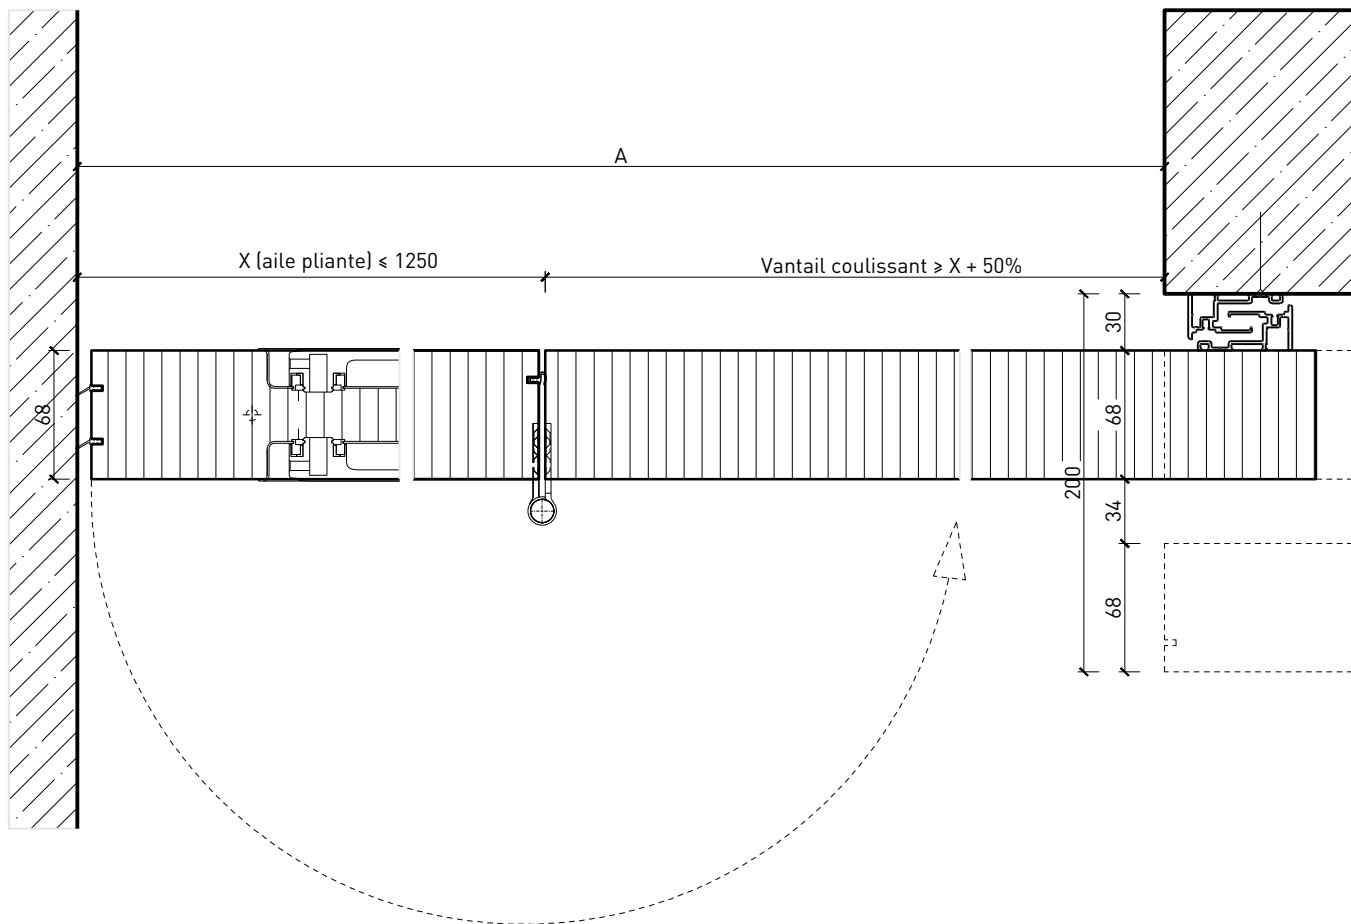

Porte coulissante à 1 vantail EI30 Porte pleine avec vantail rabattable

Caractéristiques

Caractéristique		Porte coulissante à 1 vantail EI30	Porte pleine avec vantail rabattable
Fonctions	Protection incendie (EN 1634-1)	EI30	
	Fonctionnement continu (EN 1191)	-	
	Protection contre fumées (EN 1634-3)	-	
	Isolation acoustique (EN ISO 10140-2)	-	
	Anti-panique (EN 179)	oui (porte de service)	
	Anti-panique (EN 1125)	-	
	Protection contre les effractions (EN 1627)	-	
	Protection pare-balles (EN 1522)	-	
	Classe climatique (EN 12219)	3c - 3e	
	Local humide (EN 16580)	-	
	Salle d'eau (EN 16580)	-	
Intégration (la structure de paroi est liée à la fonction)	Cloison légère (EN 1363-1)	oui	
	Mur massif (EN 1363-1)	oui	
	Murs Lignum (STP)	oui	
	Systèmes murales (selon homologation)	-	
Essences		Bois feuillus	
Formes spéciales		-	
Porte de service	Intégration	oui	
vtx. rabattables	Intégration	oui	
Vitre / remplissage	Intégration d'une vitre	oui	
	Intégration de remplissage	-	
Entraînements	Manuel	oui	
	Fermeture automatique	oui	
	Automatique	-	
Surfaces décoratives	Métaux (acier inoxydable, acier, laiton, (collé) sur toute ou parties de la surface)	oui	
	Verre ≤ 4 mm collé sur l'ouvrant	-	
	Couche supérieure combustible	oui	
	Fraisages décoratifs	oui	

Autres variantes d'exécution et multifonctions possibles sur demande

Porte coulissante à 1 vantail EI30 Porte pleine avec vantail rabattable

Porte coulissante avec vantail rabattable

Battant - porte coulissante avec panneau de porte 68 mm