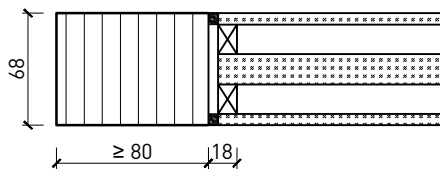

Porte coulissante à 1 vantail EI30 Porte pleine avec vantail rabattable

Vitrages pour porte battante intégrée

Glas mittig
Glasleisten gerade

Plano-Verglasung

Weitere mögliche Ausführungsvarianten und Multifunktionen auf Anfrage.