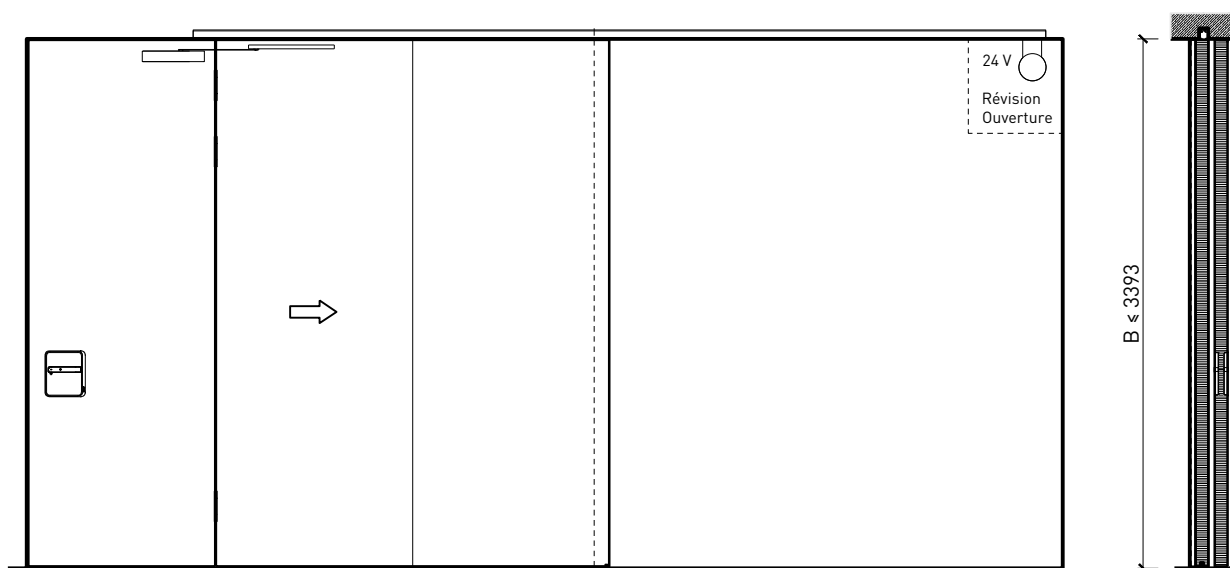

Porte coulissante à 1 vantail EI30 Porte pleine avec vantail rabattable

Porte coulissante à 1 vantail EI30 Porte pleine avec vantail rabattable

Vue d'ensemble

Description:

- Porte coulissante coupe-feu EI30 avec battant de porte rabattable

Montage:

- À fleur de plafond
- Sous plafond

Intégration dans:

- Mur massif
- Cloison légère

Essences pour huisseries:

- Feuillus

Ouvrants:

- Portes planes de 68 mm