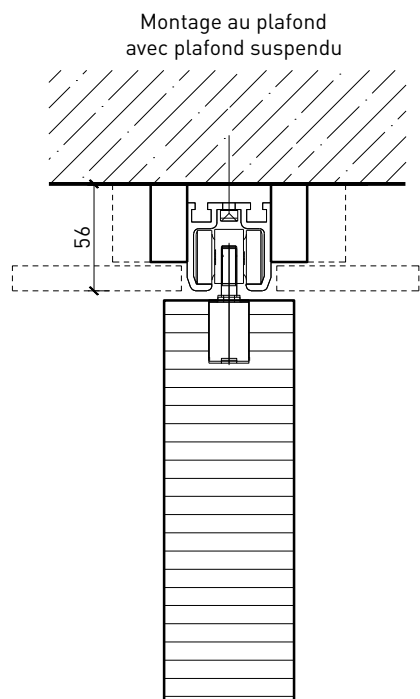

Porte coulissante à 1 vantail EI30 Porte pleine avec vantail rabattable

Raccordement au sol et au plafond