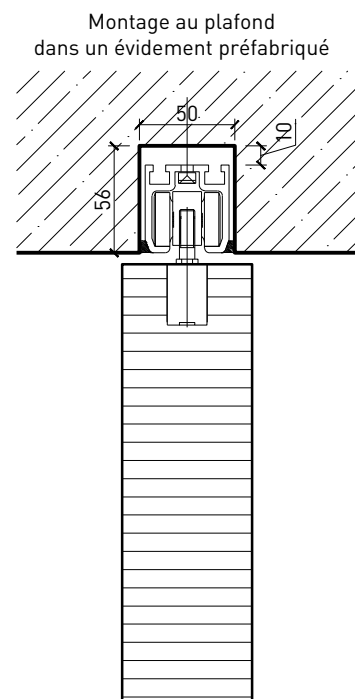

Porte coulissante à 1 vantail EI30 Porte pleine avec vantail rabattable

Raccordement au sol et au plafond