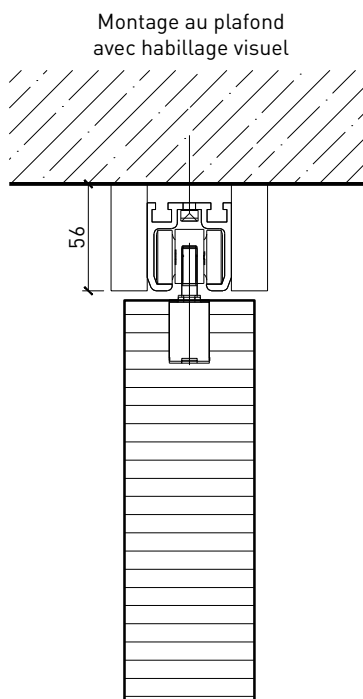

Porte coulissante à 1 vantail EI30 Porte pleine avec vantail rabattable

Raccordement au sol et au plafond