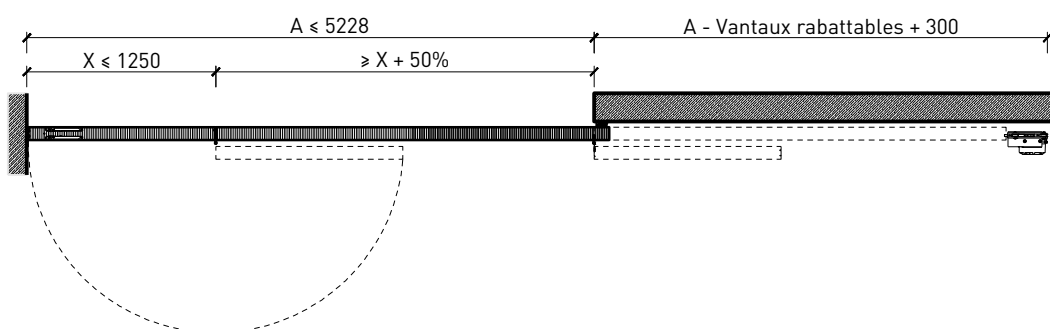

Porte coulissante à 1 vantail EI30 Porte pleine avec vantail rabattable

Porte coulissante à 1 vantail EI30 Porte pleine avec vantail rabattable

Vue d'ensemble

Description:

- Porte coulissante coupe-feu EI30 avec battant de porte rabattable

Montage:

- À fleur de plafond
- Sous plafond

Intégration dans:

- Mur massif
- Cloison légère

Essences pour huisseries:

- Feuillus

Ouvrants:

- Portes planes de 68 mm