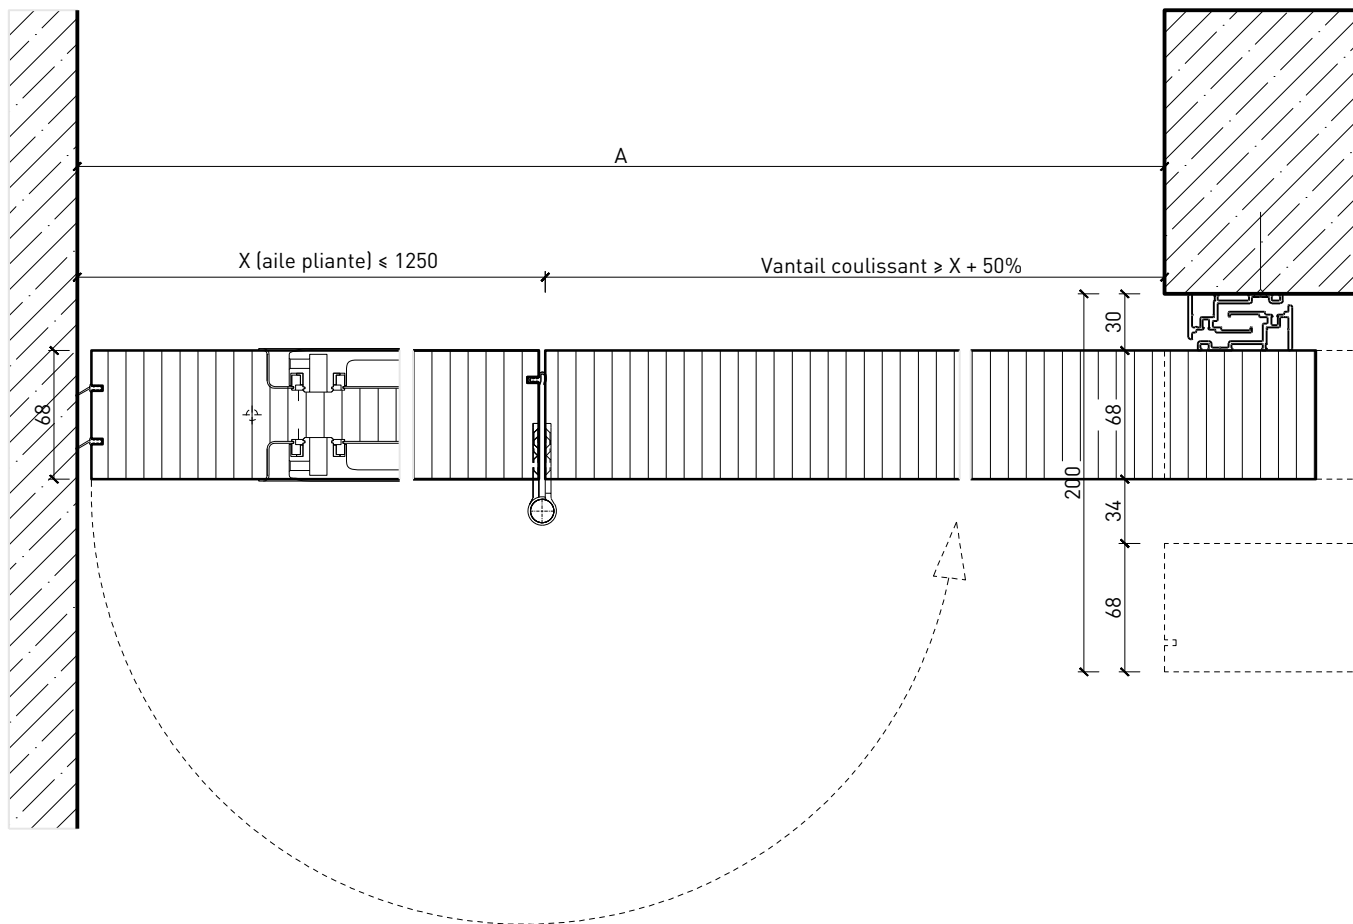

Porte coulissante à 1 vantail EI30 Porte pleine avec vantail rabattable

Caractéristiques

Caractéristique		Porte coulissante à 1 vantail EI30	Porte pleine avec vantail rabattable
Fonctions	Protection incendie (EN 1634-1)	EI30	
	Fonctionnement continu (EN 1191)	-	
	Protection contre fumées (EN 1634-3)	-	
	Isolation acoustique (EN ISO 10140-2)	-	
	Anti-panique (EN 179)	oui (porte de service)	
	Anti-panique (EN 1125)	-	
	Protection contre les effractions (EN 1627)	-	
	Protection pare-balles (EN 1522)	-	
	Classe climatique (EN 12219)	3c - 3e	
	Local humide (EN 16580)	-	
	Salle d'eau (EN 16580)	-	
Intégration (la structure de paroi est lié à la fonction)	Cloison légère (EN 1363-1)	oui	
	Mur massif (EN 1363-1)	oui	
	Murs Lignum (STP)	oui	
	Systèmes murales (selon homologation)	-	
Essences		Bois feuillus	
Formes spéciales		-	
Porte de service	Intégration	oui	
vtx. rabattables	Intégration	oui	
Vitre / remplissage	Intégration d'une vitre	oui	
	Intégration de remplissage	-	
Entraînements	Manuel	oui	
	Fermeture automatique	oui	
	Automatique	-	
Surfaces décoratives	Métaux (acier inoxydable, acier, laiton, (collé) sur toute ou parties de la surface)	oui	
	Verre ≤ 4 mm collé sur l'ouvrant	-	
	Couche supérieure combustible	oui	
	Fraisages décoratifs	oui	

Autres variantes d'exécution et multifonctions possibles sur demande

Porte coulissante à 1 vantail EI30 Porte pleine avec vantail rabattable

Porte coulissante avec vantail rabattable

Battant - porte coulissante avec panneau de porte 68 mm