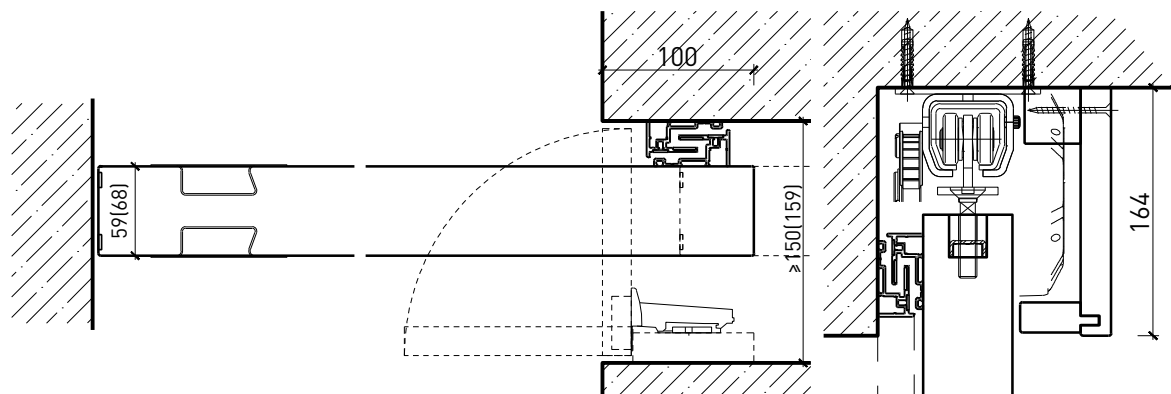

Porte coulissante à 1 vantail EI30 Porte pleine avec insert en verre en option

Manuelle avec ressort de fermeture

Autres variantes d'exécution et multifonctions possibles sur demande.