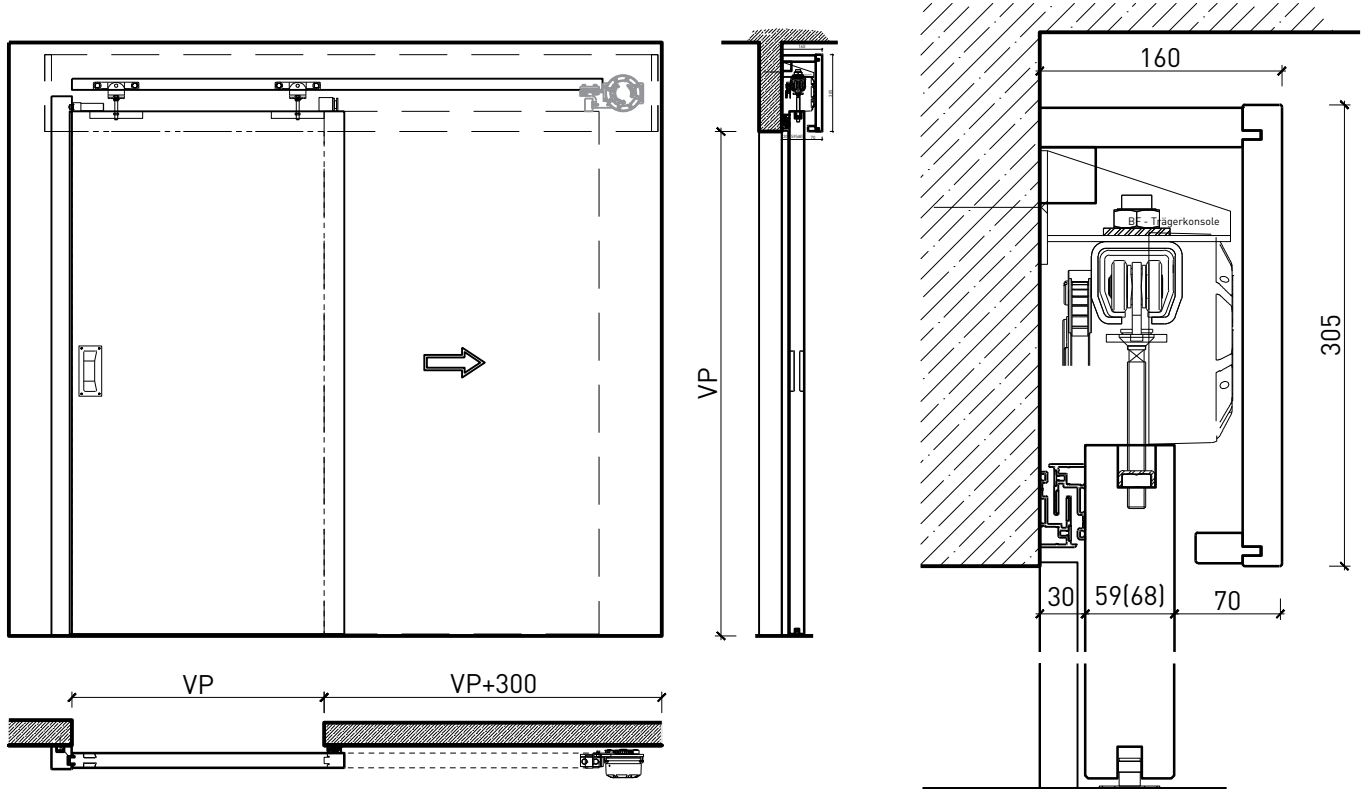

Porte coulissante à 1 vantail EI30 Porte pleine avec insert en verre en option

Manuelle avec ressort de fermeture

Autres variantes d'exécution et multifonctions possibles sur demande.