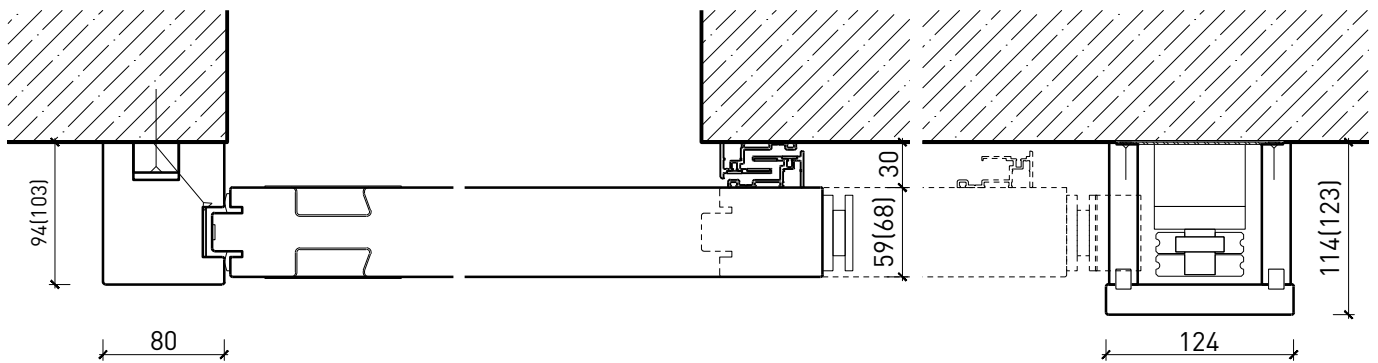

Porte coulissante à 1 vantail EI30 Porte pleine avec insert en verre en option

Manuelle avec contrepoids arrière

Autres variantes d'exécution et multifonctions possibles sur demande.