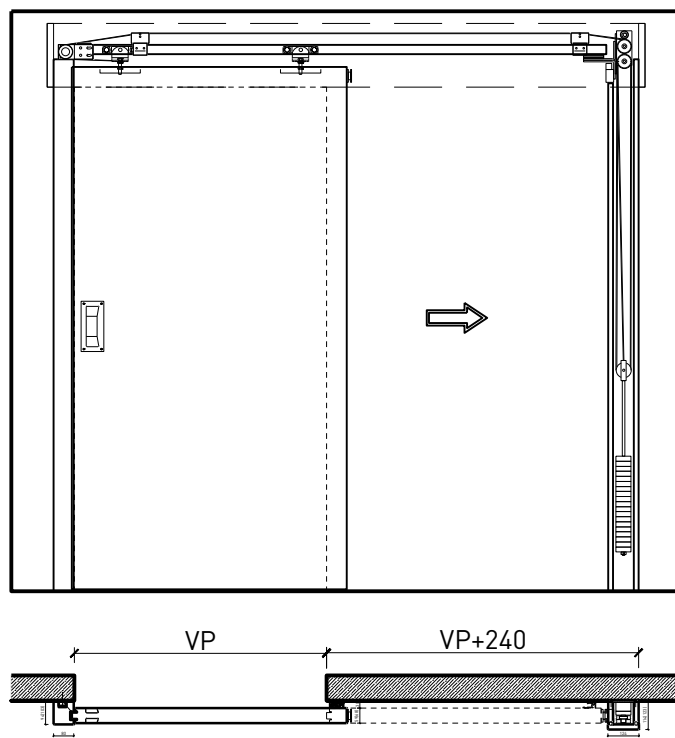

Porte coulissante à 1 vantail EI30 Porte pleine avec insert en verre en option

Manuelle avec contrepoids arrière

Autres variantes d'exécution et multifonctions possibles sur demande.