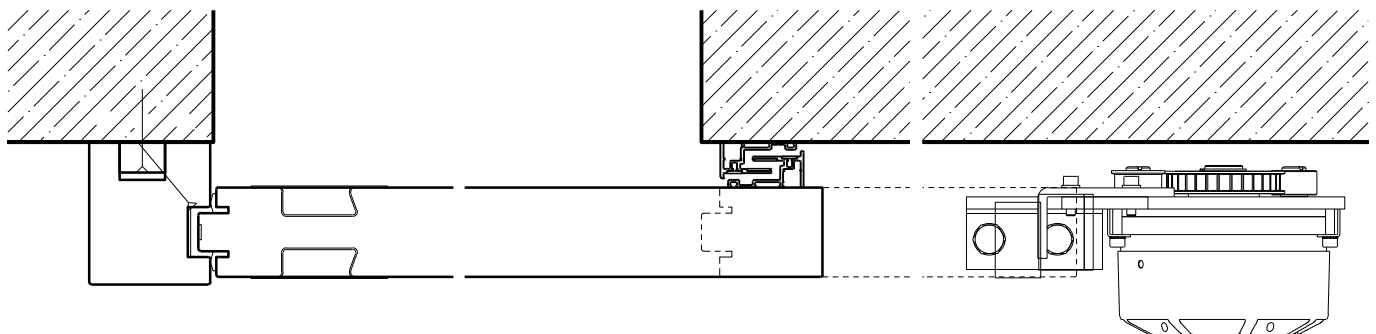

Porte coulissante à 1 vantail EI30 Porte pleine avec insert en verre en option

Manuelle avec ressort de fermeture

Autres variantes d'exécution et multifonctions possibles sur demande.