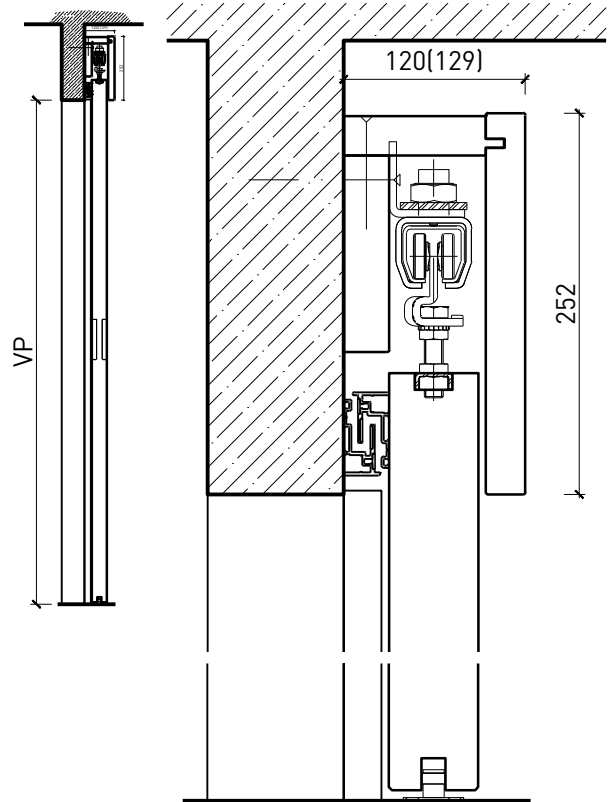

Porte coulissante à 1 vantail EI30 Porte pleine avec insert en verre en option

Manuelle avec contrepoids arrière

Autres variantes d'exécution et multifonctions possibles sur demande.