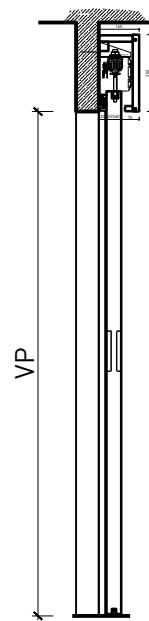

Porte coulissante à 1 vantail EI30 Porte pleine avec insert en verre en option

Manuelle avec ressort de fermeture

Autres variantes d'exécution et multifonctions possibles sur demande.