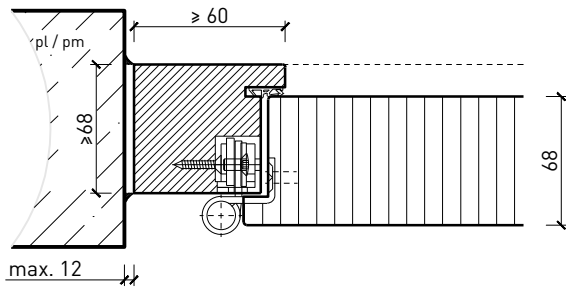

Caractéristiques

Caractéristique		Porte pleine EI90 à 2-vtx. avec/sans vitrage	
Fonctions	Protection incendie (EN 1634-1)	EI90	
	Fonctionnement continu (EN 1191)	C5	
	Protection contre fumées (EN 1634-3)	S200	
	Isolation acoustique (EN ISO 10140-2)	jusqu'à Rw 32 dB	
	Anti-panique (EN 179)	oui	
	Anti-panique (EN 1125)	oui	
	Protection contre les effractions (EN 1627)	-	
	Protection pare-balles (EN 1522)	-	
	Classe climatique (EN 12219)	-	
	Local humide (EN 16580)	-	
	Salle d'eau (EN 16580)	-	
Intégration (la structure de paroi est liée à la fonction)	Cloison légère (EN 1363-1)	oui	
	Mur massif (EN 1363-1)	oui	
	Murs Lignum (STP)	-	
	Systèmes murales (selon homologation)	-	
Essences		Bois feuillus	
Formes spéciales		-	
Porte de service	Intégration	-	
Vitre / remplissage	Intégration d'une vitre	oui	
	Intégration de remplissage	-	
Paumelles	Paumelle	oui	
	Paumelle encastrée	oui	
Ferme-porte	Ferme-porte en applique	oui	
	Ferme-porte encastré	oui	
Surfaces décoratives	Métaux (acier inoxydable, acier, laiton, (collé) sur toute ou parties de la surface)	oui	
	Verre ≤ 4 mm collé sur l'ouvrant	oui	
	Couche supérieure combustible	oui	
	Fraisages décoratifs	-	

Autres variantes d'exécution et multifonctions possibles sur demande.

Porte à 2 vantaux EI90 Porte pleine avec insert en verre en option

Cadre bloc

Cadre entre embrasures 68 mm, porte à battue

Cadre entre embrasures 68 mm, porte affleurée