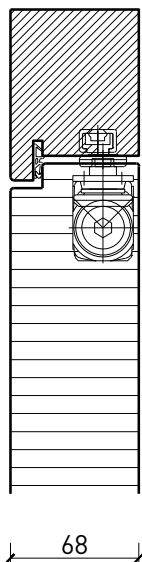

Porte à 2 vantaux EI90 Porte pleine avec insert en verre en option

Ferme-porte. Raccord au sol

Ferme-porte intégré*