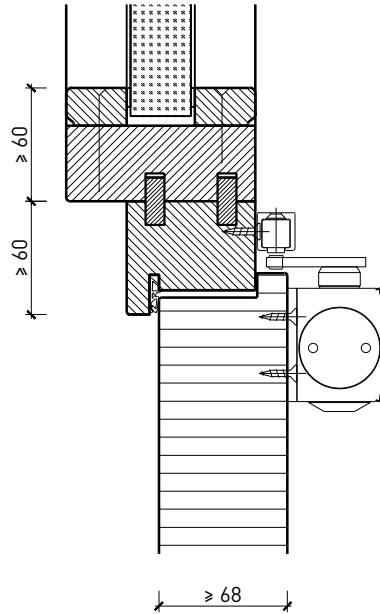

Porte / imposte vitrée*
Ferme-porte côté paumelles*