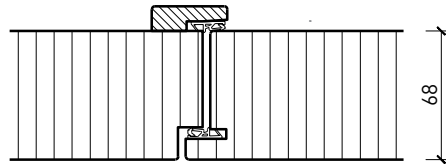

Porte à 2 vantaux EI90 Porte pleine avec insert en verre en option dans les systèmes de parois pleines FST

Partie centrale

EI60 partie centrale

Autres variantes d'... s sur demande.

Koster AG holzwelten.ch

einzigartig vielfältig
feuerschutzteam AG

Kirchstrasse 3 ■ 5505 Brunegg
Tel. 041 810 35 31 ■ Fax. 041 810 35 32

32244 / 32248

25-Juli-24