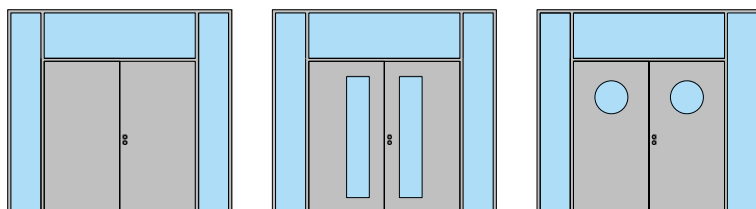

**Porte à 2 vantaux EI90 Porte pleine
avec insert en verre en option dans les systèmes de parois pleines FST**

Koster AG

holzwelten.ch

einzigartig vielfältig
feuerSchutzTeam AG

Kirchstrasse 3 ■ 5505 Brunegg
Tel. 041 810 35 31 ■ Fax. 041 810 35 32

32244 / 32248

25-Juli-24