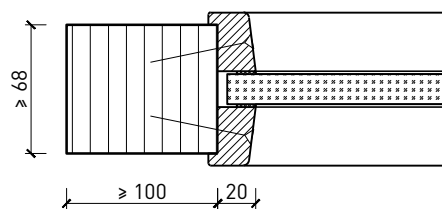

32244 / 32248

25-Juli-24

Porte à 2 vantaux EI90 Porte pleine avec insert en verre en option dans les systèmes de parois pleines FST

Vitrage

Vitrage centré
parcloles droites

Vitrage centré,
parcloles obliques