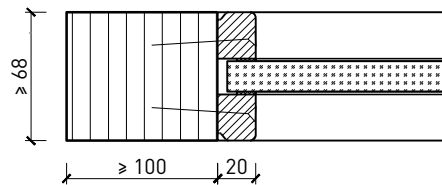

32244 / 32248

25-Juli-24

Porte à 2 vantaux EI90 Porte pleine avec insert en verre en option dans les systèmes de parois pleines FST

Vitrage

Vitrage centré
parcloles droites

Vitrage centré,
parcloles obliques