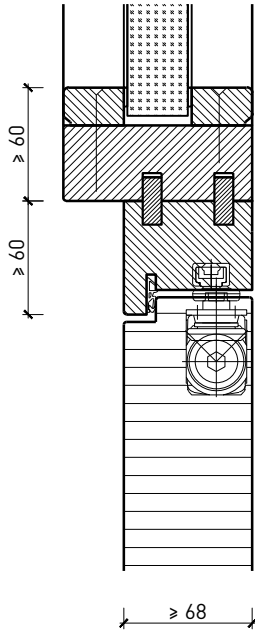

32244 / 32248

25-Juli-24

**Porte à 2 vantaux EI90 Porte pleine
avec insert en verre en option dans les systèmes de parois pleines FST
Imposte. Ferme-porte. Raccord au sol**

Porte / imposte vitrée*
Ferme-porte intégré*