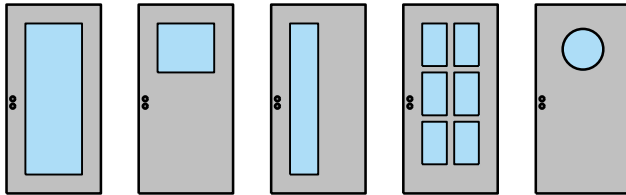

32244 / 32248

25-Juli-24

Porte à 2 vantaux EI90 Porte pleine avec insert en verre en option dans les systèmes de parois pleines FST

Vitrage

Vitrage centré
parcloles droites

Vitrage centré,
parcloles obliques