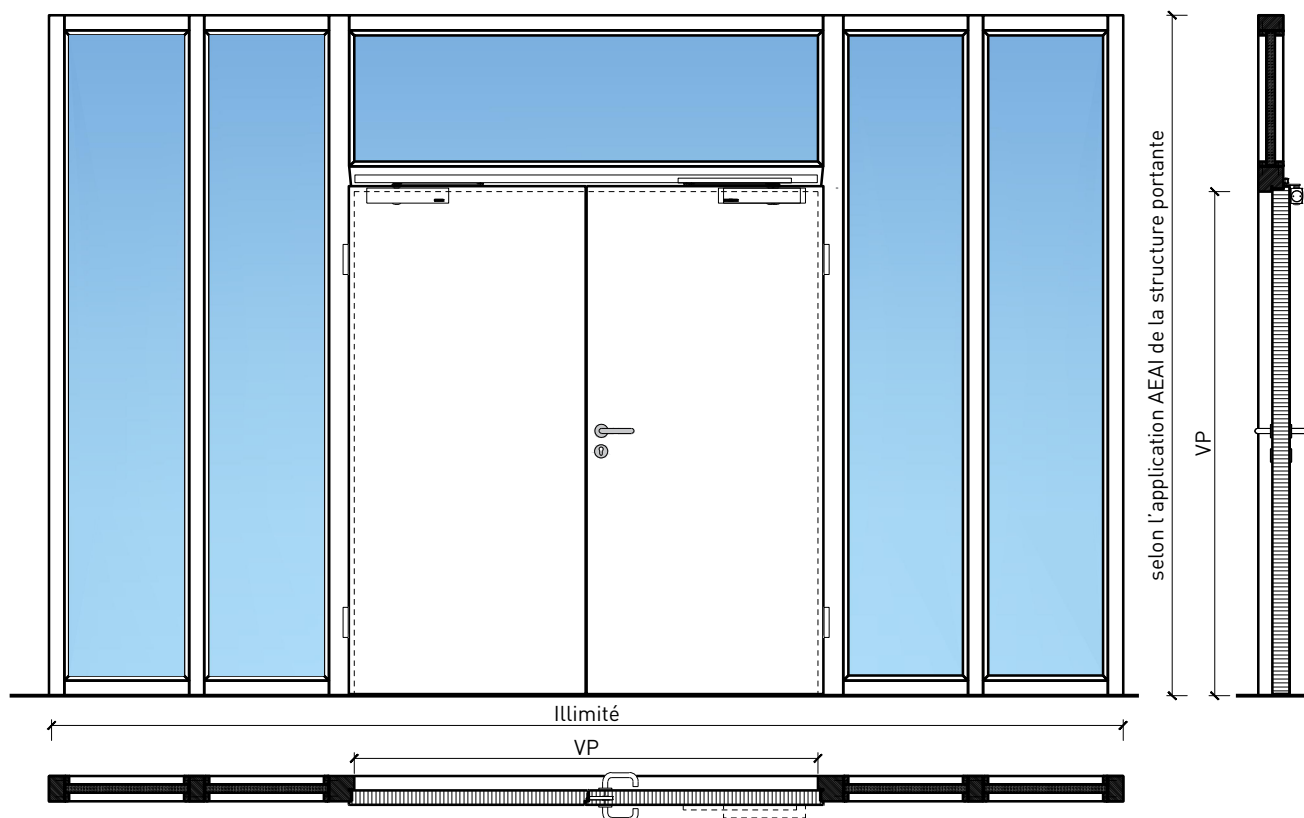

32244 / 32248

25-Juli-24

Porte à 2 vantaux EI90 Porte pleine avec insert en verre en option dans les systèmes de parois pleines FST

Vue d'ensemble

Description:

- Porte pivotante coupe-feu EI90
- Isolation acoustique jusqu'à Rw 32 dB
- Porte pour locaux humides

- Surface brute ou apprêtée pour peinture
- Vernis incolore ou huile
- Teinture et vernis sur échantillon
- Peinture de couleur RAL / NCS ou teintes spéciales

Porte à 2 vantaux EI90 Porte pleine avec insert en verre en option dans les systèmes de parois pleines FST

Caractéristiques

Caractéristique		Porte pleine EI90 à 2-vtx. avec/sans vitrage dans la paroi du système	
Fonctions	Protection incendie (EN 1634-1)	EI90	
	Fonctionnement continu (EN 1191)	-	
	Protection contre fumées (EN 1634-3)	-	
	Isolation acoustique (EN ISO 10140-2)	jusqu'à Rw 32 dB	
	Anti-panique (EN 179)	oui	
	Anti-panique (EN 1125)	oui	
	Protection contre les effractions (EN 1627)	-	
	Protection pare-balles (EN 1522)	-	
	Classe climatique (EN 12219)	-	
	Local humide (EN 16580)	oui	
	Salle d'eau (EN 16580)	-	
Intégration (la structure de paroi est liée à la fonction)	Cloison légère (EN 1363-1)	-	
	Mur massif (EN 1363-1)	-	
	Murs Lignum (STP)	-	
	Systèmes murales (selon homologation)	oui	
Essences		Bois feuillus	
Formes spéciales		-	
Porte de service	Intégration	-	
Vitre / remplissage	Intégration d'une vitre	oui	
	Intégration de remplissage	-	
Paumelles	Paumelle	oui	
	Paumelle encastrée	oui	
Ferme-porte	Ferme-porte en applique	oui	
	Ferme-porte encastré	oui	
Surfaces décoratives	Métaux (acier inoxydable, acier, laiton, (collé) sur toute ou parties de la surface)	oui	
	Verre ≤ 4 mm collé sur l'ouvrant	oui	
	Couche supérieure combustible	oui	
	Fraisages décoratifs	-	