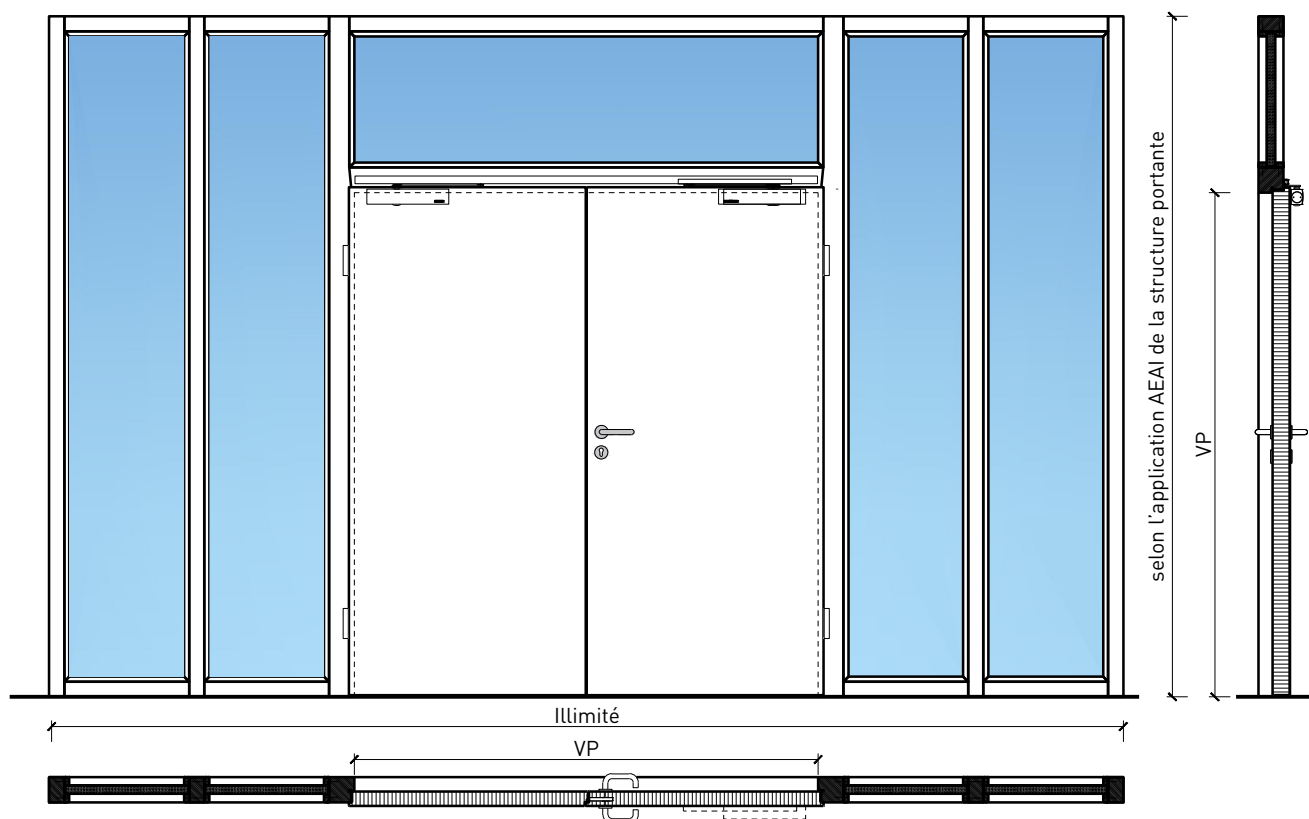

Porte à 2 vantaux EI60 Porte pleine avec insert en verre en option dans les systèmes de parois pleines FST

Porte à 2 vantaux EI60 Porte pleine avec insert en verre en option dans les systèmes de parois pleines FST

Vue d'ensemble

Description:

- Porte pivotante coupe-feu EI60
- Isolation acoustique jusqu'à Rw 32 dB
- Porte pour locaux humides

Intégration dans:

- Vitrages EI60, EI90

Ouvrants:

- Portes planes 68 mm
- Divers doublages possible

Porte à 2 vantaux EI60 Porte pleine avec insert en verre en option dans les systèmes de parois pleines FST

Caractéristiques

Caractéristique		Porte pleine EI60 à 2-vtx. avec/sans vitrage dans la paroi du système	
Fonctions	Protection incendie (EN 1634-1)	EI60	
	Fonctionnement continu (EN 1191)	-	
	Protection contre fumées (EN 1634-3)	-	
	Isolation acoustique (EN ISO 10140-2)	jusqu'à Rw 32 dB	
	Anti-panique (EN 179)	oui	
	Anti-panique (EN 1125)	oui	
	Protection contre les effractions (EN 1627)	-	
	Protection pare-balles (EN 1522)	-	
	Classe climatique (EN 12219)	-	
	Local humide (EN 16580)	oui	
	Salle d'eau (EN 16580)	-	
Intégration (la structure de paroi est lié à la fonction)	Cloison légère (EN 1363-1)	-	
	Mur massif (EN 1363-1)	-	
	Murs Lignum (STP)	-	
	Systèmes murales (selon homologation)	oui	
Essences		Bois feuillus	
Formes spéciales		-	
Porte de service	Intégration	-	
Vitre / remplissage	Intégration d'une vitre	oui	
	Intégration de remplissage	-	
Paumelles	Paumelle	oui	
	Paumelle encastrée	oui	
Ferme-porte	Ferme-porte en applique	oui	
	Ferme-porte encastré	oui	
Surfaces décoratives	Métaux (acier inoxydable, acier, laiton, (collé) sur toute ou parties de la surface)	oui	
	Verre ≤ 4 mm collé sur l'ouvrant	oui	
	Couche supérieure combustible	oui	
	Fraisages décoratifs	-	