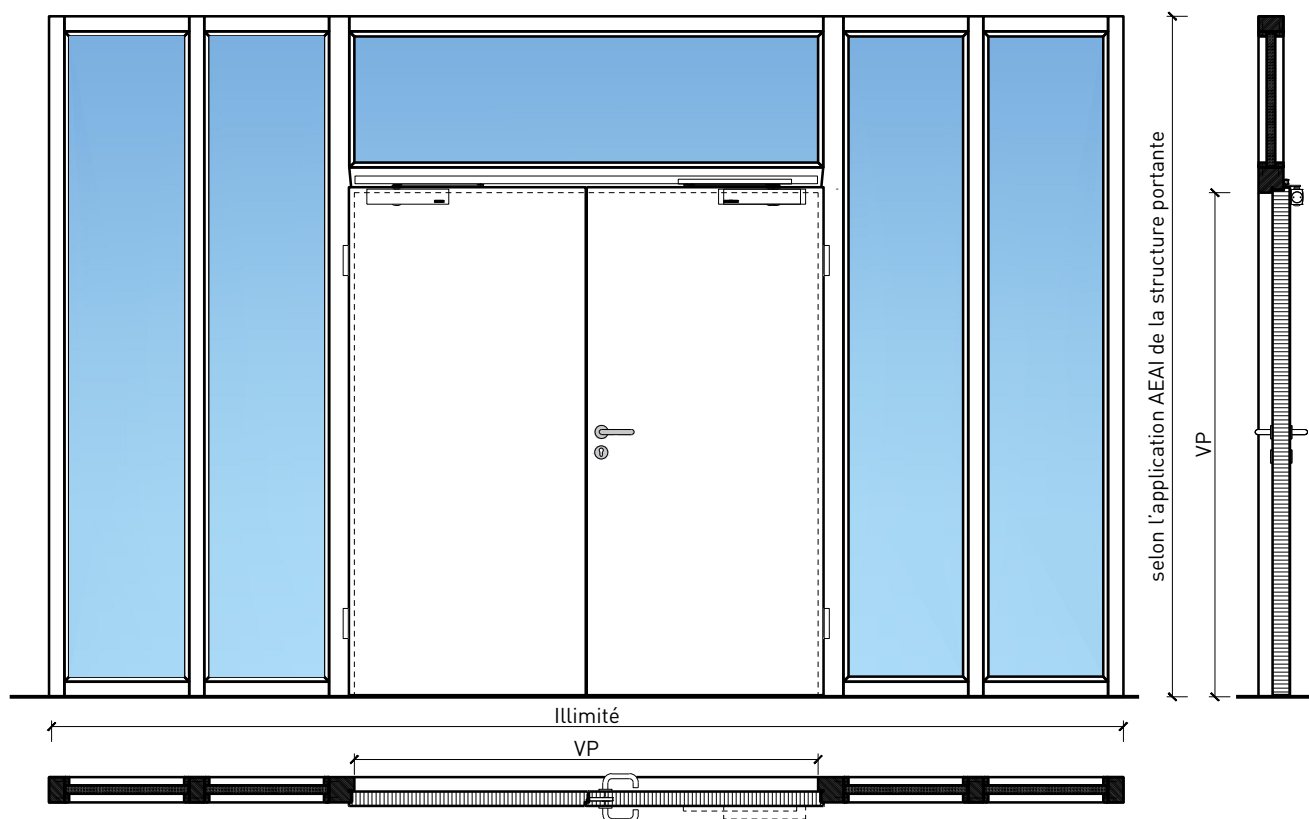

Porte à 2 vantaux EI60 Porte pleine avec insert en verre en option dans les systèmes de parois pleines FST

Vue d'ensemble

Description:

- Porte pivotante coupe-feu EI60
- Isolation acoustique jusqu'à Rw 32 dB
- Porte pour locaux humides

Intégration dans:

- Vitrages EI60, EI90

Ouvrants:

- Portes planes 68 mm
- Divers doublages possible

Essence pour ouvrants:

- Alaise embrevée : feuillus

Surfaces:

- Feuillus et conifères comme placages extérieurs et doublages massifs
- Couches de finition en résine artificielle
- Plinthes en tôle et décors

- Surface brute ou apprêtée pour peinture
- Vernis incolore ou huile
- Teinture et vernis sur échantillon
- Peinture de couleur RAL / NCS ou teintes spéciales

Koster AG holzwelten.ch
einzigartig vielfältig