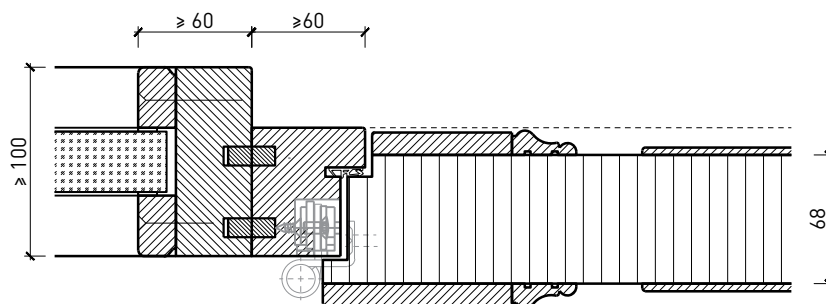

Intégration dans un vitrage fixe
avec parclofes vissées, porte à battue