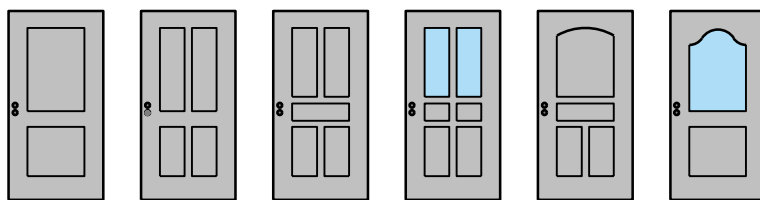

Porte à 2 vantaux EI60 Porte pleine avec insert en verre en option dans les systèmes de parois pleines FST

Portes styles