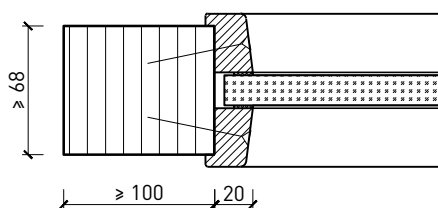

Vitrage centré,
parcloles obliques