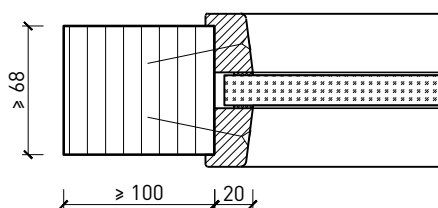

Vitrage centré,
parclozes obliques