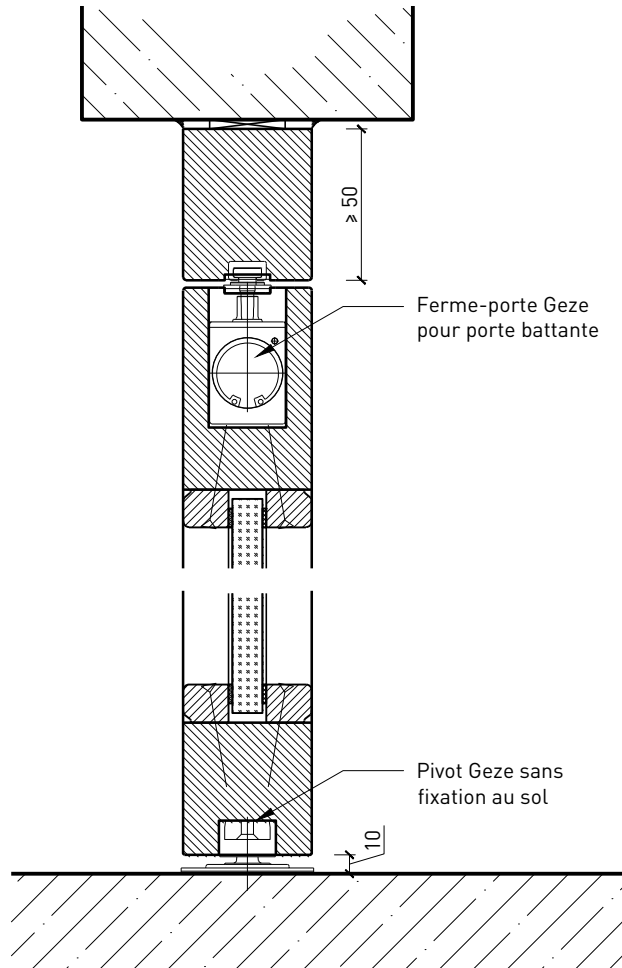

Porte à 2 vantaux EI30 Porte à cadre
Porte va-et-vient

Porte à 2 vantaux EI30 Porte à cadre

Porte va-et-vient

Vue d'ensemble

Description:

- Porte va-et-vient coupe-feu EI30
- Porte pour locaux humides

Huisseries:

Porte à 2 vantaux EI30 Porte à cadre Porte va-et-vient

Caractéristiques

Caractéristique		Porte à 2 vantaux EI30	Porte à cadre Porte va-et-vient
Fonctions	Protection incendie (EN 1634-1)	EI30	
	Fonctionnement continu (EN 1191)	C5	
	Protection contre fumées (EN 1634-3)	-	
	Isolation acoustique (EN ISO 10140-2)	-	
	Anti-panique (EN 179)	-	
	Anti-panique (EN 1125)	-	
	Protection contre les effractions (EN 1627)	-	
	Protection pare-balles (EN 1522)	-	
	Classe climatique (EN 12219)	3c - 3e	
	Local humide (EN 16580)	oui	
	Salle d'eau (EN 16580)	-	
Intégration (la structure de paroi est lié à la fonction)	Cloison légère (EN 1363-1)	oui	
	Mur massif (EN 1363-1)	oui	
	Murs Lignum (STP)	-	
	Systèmes murales (selon homologation)	-	
Essences		Bois feuillus	
Formes spéciales		-	
Porte de service	Intégration	-	
Vitre / remplissage	Intégration d'une vitre	oui	
	Intégration de remplissage	oui	
Paumelles	Paumelle	-	
	Paumelle encastrée	-	
Ferme-porte	Ferme-porte en applique	-	
	Ferme-porte encastré	oui	
Surfaces décoratives	Métaux (acier inoxydable, acier, laiton, (collé) sur toute ou parties de la surface)	-	
	Verre ≤ 4 mm collé sur l'ouvrant	-	
	Couche supérieure combustible	oui	
	Fraisages décoratifs	oui	

Autres variantes d'exécution et multifonctions possibles sur demande.

2-flg. Türe EI30 Verglast Mit Pendelfunktion

Cadre bloc

Pivot sans fixation au sol

Installation de l'huissierie à fleur de plafond

Autres variantes d'exécution et multifonctions possibles sur demande.

Porte à 2 vantaux EI30 Porte à cadre Porte va-et-vient

Partie latérale

Intégration dans un vitrage fixe
avec parcloles vissées

Intégration dans une paroi pleine

Intégration dans un vitrage fixe
avec parcloles chanfreinées