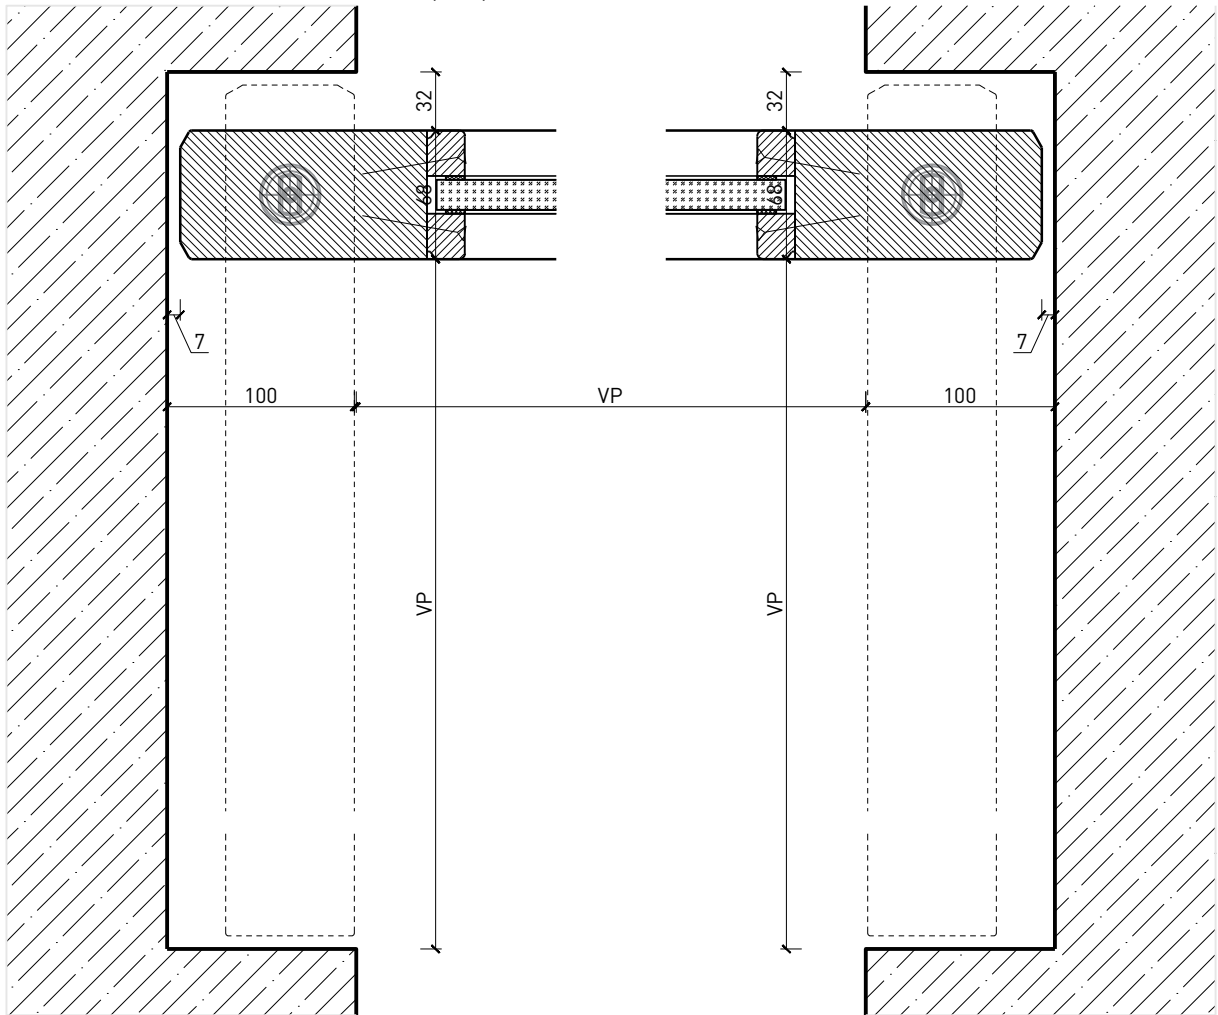

Porte à 2 vantaux EI30 Porte à cadre Porte va-et-vient

Caractéristiques

Caractéristique		Porte à 2 vantaux EI30	Porte à cadre Porte va-et-vient
Fonctions	Protection incendie (EN 1634-1)	EI30	
	Fonctionnement continu (EN 1191)	C5	
	Protection contre fumées (EN 1634-3)	-	
	Isolation acoustique (EN ISO 10140-2)	-	
	Anti-panique (EN 179)	-	
	Anti-panique (EN 1125)	-	
	Protection contre les effractions (EN 1627)	-	
	Protection pare-balles (EN 1522)	-	
	Classe climatique (EN 12219)	3c - 3e	
	Local humide (EN 16580)	oui	
	Salle d'eau (EN 16580)	-	
Intégration (la structure de paroi est lié à la fonction)	Cloison légère (EN 1363-1)	oui	
	Mur massif (EN 1363-1)	oui	
	Murs Lignum (STP)	-	
	Systèmes murales (selon homologation)	-	
Essences		Bois feuillus	
Formes spéciales		-	
Porte de service	Intégration	-	
Vitre / remplissage	Intégration d'une vitre	oui	
	Intégration de remplissage	oui	
Paumelles	Paumelle	-	
	Paumelle encastrée	-	
Ferme-porte	Ferme-porte en applique	-	
	Ferme-porte encastré	oui	
Surfaces décoratives	Métaux (acier inoxydable, acier, laiton, (collé) sur toute ou parties de la surface)	-	
	Verre ≤ 4 mm collé sur l'ouvrant	-	
	Couche supérieure combustible	oui	
	Fraisages décoratifs	oui	

Intégration dans un vitrage fixe
avec parcloles chanfreinées

Autres variantes d'exécution et multifonctions possibles sur demande.

Porte à 2 vantaux EI30 Porte à cadre Porte va-et-vient

Partie centrale

Autres variantes d'exécution et multifonctions possibles sur demande.

Porte à 2 vantaux EI30 Porte à cadre
Porte va-et-vient
Intégration

Porte battante sans cadre, avec renforcement pour position ouverte affleurant au mur

Porte battante sans cadre, installée dans la maçonnerie