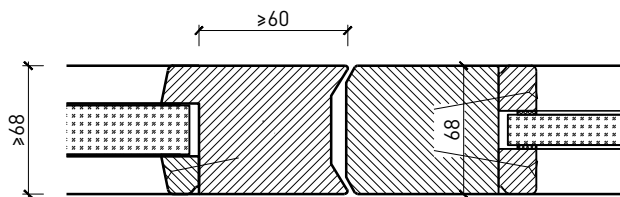

Porte à 2 vantaux EI30 Porte à cadre Porte va-et-vient

Partie latérale

Intégration dans un vitrage fixe
avec parcloles vissées

Intégration dans une paroi pleine

Intégration dans un vitrage fixe
avec parcloles chanfreinées

Intégration dans un vitrage fixe
avec parcloles chanfreinées

Autres variantes d'exécution et multifonctions possibles sur demande.

Porte à 2 vantaux EI30 Porte à cadre Porte va-et-vient

Partie centrale

Autres variantes d'exécution et multifonctions possibles sur demande.