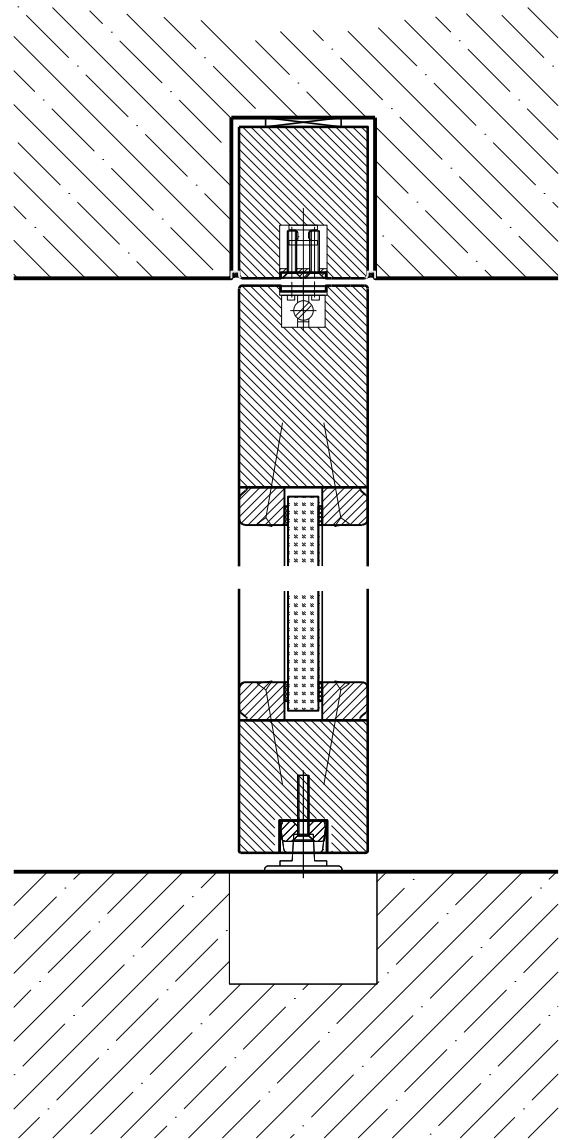

Porte à 2 vantaux EI30 Porte à cadre
Porte va-et-vient

Porte à 2 vantaux EI30 Porte à cadre

Porte va-et-vient

Vue d'ensemble

Description:

- Porte va-et-vient coupe-feu EI30
- Porte pour locaux humides

Huisseries:

Porte à 2 vantaux EI30 Porte à cadre Porte va-et-vient

Caractéristiques

Caractéristique		Porte à 2 vantaux EI30	Porte à cadre Porte va-et-vient
Fonctions	Protection incendie (EN 1634-1)	EI30	
	Fonctionnement continu (EN 1191)	C5	
	Protection contre fumées (EN 1634-3)	-	
	Isolation acoustique (EN ISO 10140-2)	-	
	Anti-panique (EN 179)	-	
	Anti-panique (EN 1125)	-	
	Protection contre les effractions (EN 1627)	-	
	Protection pare-balles (EN 1522)	-	
	Classe climatique (EN 12219)	3c - 3e	
	Local humide (EN 16580)	oui	
	Salle d'eau (EN 16580)	-	
Intégration (la structure de paroi est lié à la fonction)	Cloison légère (EN 1363-1)	oui	
	Mur massif (EN 1363-1)	oui	
	Murs Lignum (STP)	-	
	Systèmes murales (selon homologation)	-	
Essences		Bois feuillus	
Formes spéciales		-	
Porte de service	Intégration	-	
Vitre / remplissage	Intégration d'une vitre	oui	
	Intégration de remplissage	oui	
Paumelles	Paumelle	-	
	Paumelle encastrée	-	
Ferme-porte	Ferme-porte en applique	-	
	Ferme-porte encastré	oui	
Surfaces décoratives	Métaux (acier inoxydable, acier, laiton, (collé) sur toute ou parties de la surface)	-	
	Verre ≤ 4 mm collé sur l'ouvrant	-	
	Couche supérieure combustible	oui	
	Fraisages décoratifs	oui	

Autres variantes d'exécution et multifonctions possibles sur demande.

2-flg. Türe EI30 Verglast Mit Pendelfunktion

Cadre bloc

Pivot sans fixation au sol

Installation de l'huissierie à fleur de plafond

Autres variantes d'exécution et multifonctions possibles sur demande.

Porte à 2 vantaux EI30 Porte à cadre Porte va-et-vient

Partie latérale

Intégration dans un vitrage fixe
avec parcloles vissées

Intégration dans une paroi pleine

Intégration dans un vitrage fixe
avec parcloles chanfreinées