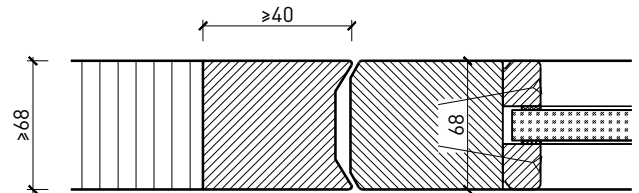

Autres variantes d'exécution et multifonctions possibles sur demande.

2-flg. Türe EI30 Verglast Mit Pendelfunktion

Cadre bloc

Pivot sans fixation au sol

Installation de l'huissierie à fleur de plafond

Autres variantes d'exécution et multifonctions possibles sur demande.

Porte à 2 vantaux EI30 Porte à cadre Porte va-et-vient

Partie latérale

Intégration dans un vitrage fixe
avec parcloles vissées

Intégration dans une paroi pleine

Intégration dans un vitrage fixe
avec parcloles chanfreinées