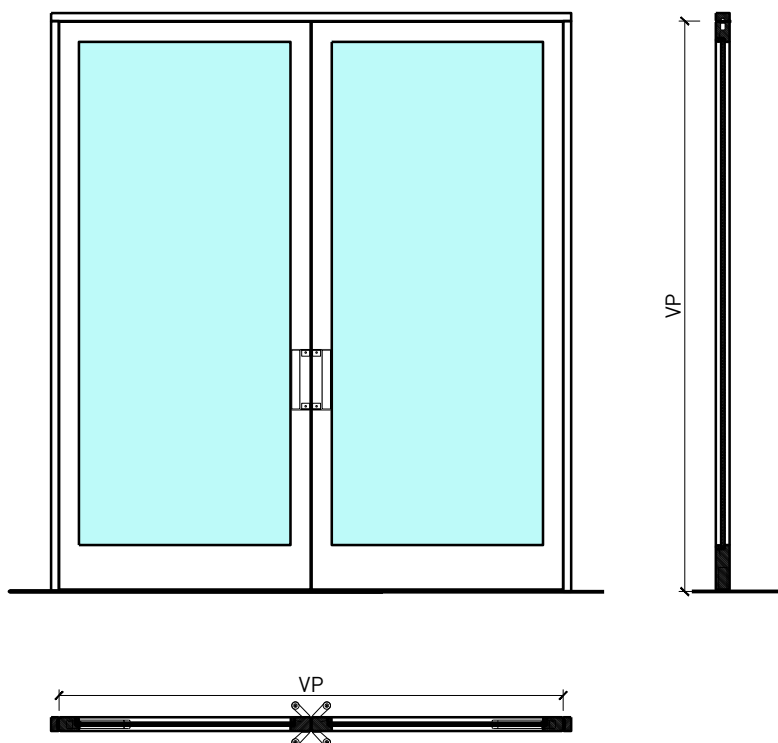

Porte à 2 vantaux EI30 Porte à cadre
Porte va-et-vient

Porte à 2 vantaux EI30 Porte à cadre

Porte va-et-vient

Vue d'ensemble

Description:

- Porte va-et-vient coupe-feu EI30
- Porte pour locaux humides

Huisseries:

- Cadre bloc / cadre applique

Intégration dans:

- Parois massif
- Parois légère

Essences pour huisseries:

- Feuillus

Ouvrants:

- Portes à cadres 68 mm

Essences pour ouvrants:

Porte à 2 vantaux EI30 Porte à cadre Porte va-et-vient

Caractéristiques

Caractéristique		Porte à 2 vantaux EI30	Porte à cadre Porte va-et-vient
Fonctions	Protection incendie (EN 1634-1)	EI30	
	Fonctionnement continu (EN 1191)	C5	
	Protection contre fumées (EN 1634-3)	-	
	Isolation acoustique (EN ISO 10140-2)	-	
	Anti-panique (EN 179)	-	
	Anti-panique (EN 1125)	-	
	Protection contre les effractions (EN 1627)	-	
	Protection pare-balles (EN 1522)	-	
	Classe climatique (EN 12219)	3c - 3e	
	Local humide (EN 16580)	oui	
	Salle d'eau (EN 16580)	-	
Intégration (la structure de paroi est lié à la fonction)	Cloison légère (EN 1363-1)	oui	
	Mur massif (EN 1363-1)	oui	
	Murs Lignum (STP)	-	
	Systèmes murales (selon homologation)	-	
Essences		Bois feuillus	
Formes spéciales		-	
Porte de service	Intégration	-	
Vitre / remplissage	Intégration d'une vitre	oui	
	Intégration de remplissage	oui	
Paumelles	Paumelle	-	
	Paumelle encastrée	-	
Ferme-porte	Ferme-porte en applique	-	
	Ferme-porte encastré	oui	
Surfaces décoratives	Métaux (acier inoxydable, acier, laiton, (collé) sur toute ou parties de la surface)	-	
	Verre ≤ 4 mm collé sur l'ouvrant	-	
	Couche supérieure combustible	oui	
	Fraisages décoratifs	oui	

Porte à 2 vantaux EI30 Porte à cadre Porte va-et-vient

Partie latérale

Intégration dans un vitrage fixe
avec parcloles vissées

Intégration dans une paroi pleine

Intégration dans un vitrage fixe
avec parcloles chanfreinées