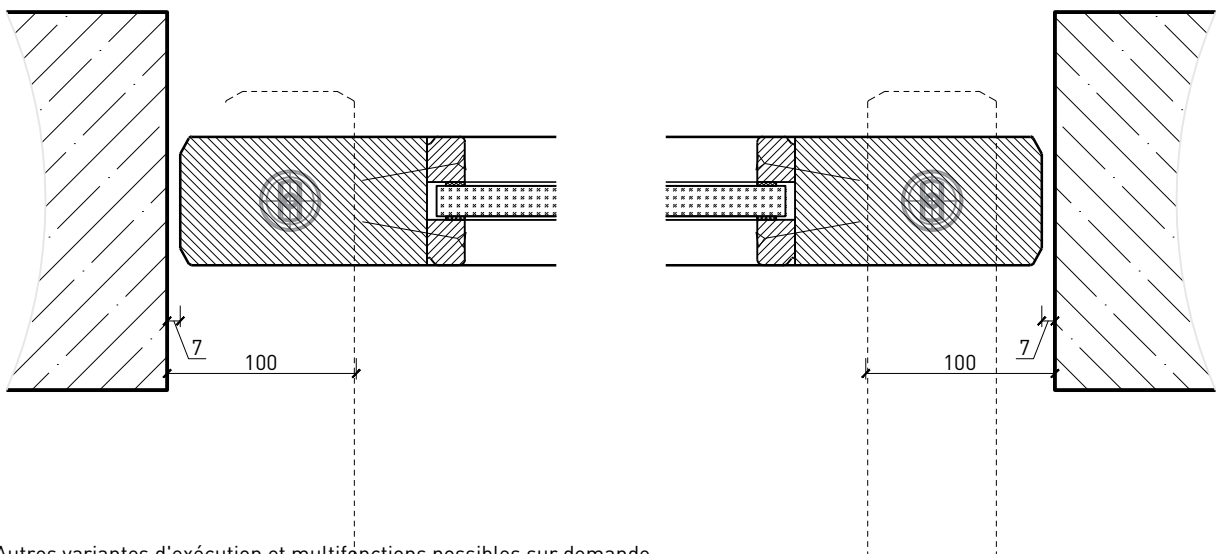

Porte à 2 vantaux EI30 Porte à cadre Porte va-et-vient

Caractéristiques

Caractéristique		Porte à 2 vantaux EI30	Porte à cadre Porte va-et-vient
Fonctions	Protection incendie (EN 1634-1)	EI30	
	Fonctionnement continu (EN 1191)	C5	
	Protection contre fumées (EN 1634-3)	-	
	Isolation acoustique (EN ISO 10140-2)	-	
	Anti-panique (EN 179)	-	
	Anti-panique (EN 1125)	-	
	Protection contre les effractions (EN 1627)	-	
	Protection pare-balles (EN 1522)	-	
	Classe climatique (EN 12219)	3c - 3e	
	Local humide (EN 16580)	oui	
	Salle d'eau (EN 16580)	-	
Intégration (la structure de paroi est lié à la fonction)	Cloison légère (EN 1363-1)	oui	
	Mur massif (EN 1363-1)	oui	
	Murs Lignum (STP)	-	
	Systèmes murales (selon homologation)	-	
Essences		Bois feuillus	
Formes spéciales		-	
Porte de service	Intégration	-	
Vitre / remplissage	Intégration d'une vitre	oui	
	Intégration de remplissage	oui	
Paumelles	Paumelle	-	
	Paumelle encastrée	-	
Ferme-porte	Ferme-porte en applique	-	
	Ferme-porte encastré	oui	
Surfaces décoratives	Métaux (acier inoxydable, acier, laiton, (collé) sur toute ou parties de la surface)	-	
	Verre ≤ 4 mm collé sur l'ouvrant	-	
	Couche supérieure combustible	oui	
	Fraisages décoratifs	oui	

Intégration dans un vitrage fixe
avec parcloles chanfreinées

Autres variantes d'exécution et multifonctions possibles sur demande.

Porte à 2 vantaux EI30 Porte à cadre Porte va-et-vient

Partie centrale

Autres variantes d'exécution et multifonctions possibles sur demande.

Porte à 2 vantaux EI30 Porte à cadre
Porte va-et-vient
Intégration

Porte battante sans cadre, avec renforcement pour position ouverte affleurant au mur

Porte battante sans cadre, installée dans la maçonnerie