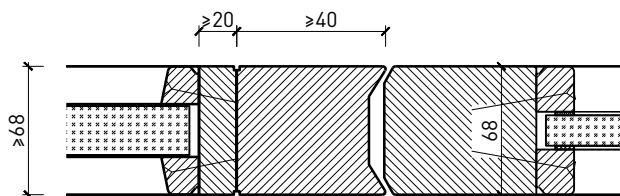

Porte à 2 vantaux EI30 Porte à cadre Porte va-et-vient

Partie latérale

Intégration dans un vitrage fixe
avec parcloles vissées

Intégration dans une paroi pleine

Intégration dans un vitrage fixe
avec parcloles chanfreinées

Intégration dans un vitrage fixe
avec parcloles chanfreinées

Autres variantes d'exécution et multifonctions possibles sur demande.

Porte à 2 vantaux EI30 Porte à cadre Porte va-et-vient

Partie centrale

Autres variantes d'exécution et multifonctions possibles sur demande.