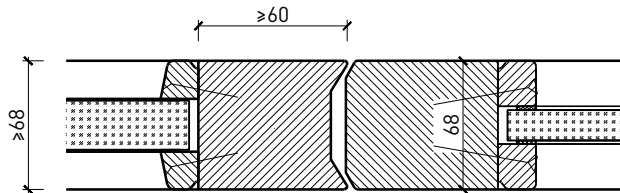

Porte à 2 vantaux EI30 Porte à cadre Porte va-et-vient

Caractéristiques

Caractéristique		Porte à 2 vantaux EI30	Porte à cadre Porte va-et-vient
Fonctions	Protection incendie (EN 1634-1)	EI30	
	Fonctionnement continu (EN 1191)	C5	
	Protection contre fumées (EN 1634-3)	-	
	Isolation acoustique (EN ISO 10140-2)	-	
	Anti-panique (EN 179)	-	
	Anti-panique (EN 1125)	-	
	Protection contre les effractions (EN 1627)	-	
	Protection pare-balles (EN 1522)	-	
	Classe climatique (EN 12219)	3c - 3e	
	Local humide (EN 16580)	oui	
	Salle d'eau (EN 16580)	-	
Intégration (la structure de paroi est lié à la fonction)	Cloison légère (EN 1363-1)	oui	
	Mur massif (EN 1363-1)	oui	
	Murs Lignum (STP)	-	
	Systèmes murales (selon homologation)	-	
Essences		Bois feuillus	
Formes spéciales		-	
Porte de service	Intégration	-	
Vitre / remplissage	Intégration d'une vitre	oui	
	Intégration de remplissage	oui	
Paumelles	Paumelle	-	
	Paumelle encastrée	-	
Ferme-porte	Ferme-porte en applique	-	
	Ferme-porte encastré	oui	
Surfaces décoratives	Métaux (acier inoxydable, acier, laiton, (collé) sur toute ou parties de la surface)	-	
	Verre ≤ 4 mm collé sur l'ouvrant	-	
	Couche supérieure combustible	oui	
	Fraisages décoratifs	oui	

Autres variantes d'exécution et multifonctions possibles sur demande.

2-flg. Türe EI30 Verglast Mit Pendelfunktion

Cadre bloc

Pivot sans fixation au sol

Installation de l'huissierie à fleur de plafond

Autres variantes d'exécution et multifonctions possibles sur demande.

Porte à 2 vantaux EI30 Porte à cadre Porte va-et-vient

Partie latérale

Intégration dans un vitrage fixe
avec parcloles vissées

Intégration dans une paroi pleine

Intégration dans un vitrage fixe
avec parcloles chanfreinées