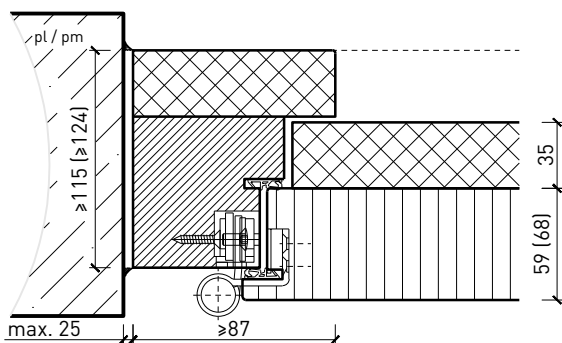

Cadre bloc 115 / 124 mm, porte à battue avec doublage RC4 / FB4