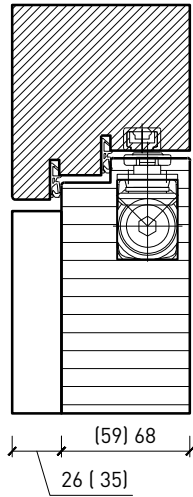

Porte à 2 vantaux EI30 Porte pleine plus avec insert en verre en option

Ferme-porte. Raccord au sol

Ferme-porte intégré*