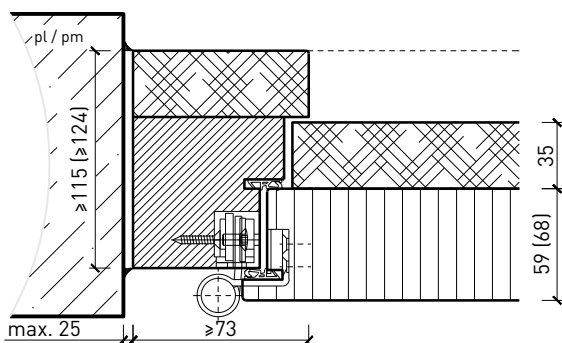

Cadre bloc 115 / 124 mm, porte à battue avec doublage RC4