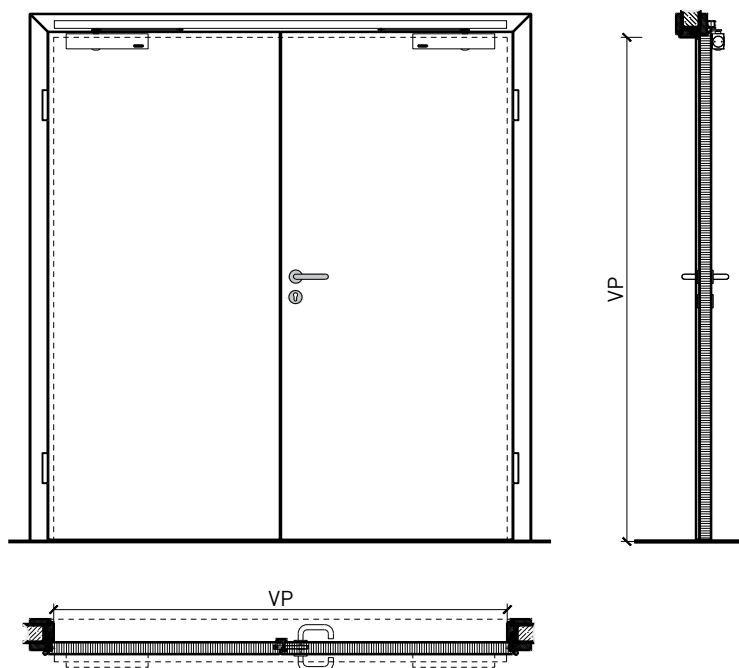

Porte à 2 vantaux EI30 Porte pleine plus avec insert en verre en option

Porte à 2 vantaux EI30 Porte pleine plus avec insert en verre en option

Vue d'ensemble

Types d'huisseries

Description:

- Porte pivotante coupe-feu EI30
- Protection contre la fumée S200
- Isolation acoustique jusqu'à R_w 50 dB
- Protection contre les effractions jusqu'à RC4
- Protection pare-balles FB4 NS
- Porte pour salles d'eau
- Porte pour locaux humides

Huisseries:

- Cadre bloc large
- Cadre bloc / cadre applique
- Huisserie enveloppante en bois
- Huisserie enveloppante métallique / huisserie d'angle métallique
- Cadre bloc métallique
- Possibilité d'impostes, de parements supérieurs et de parties latérales