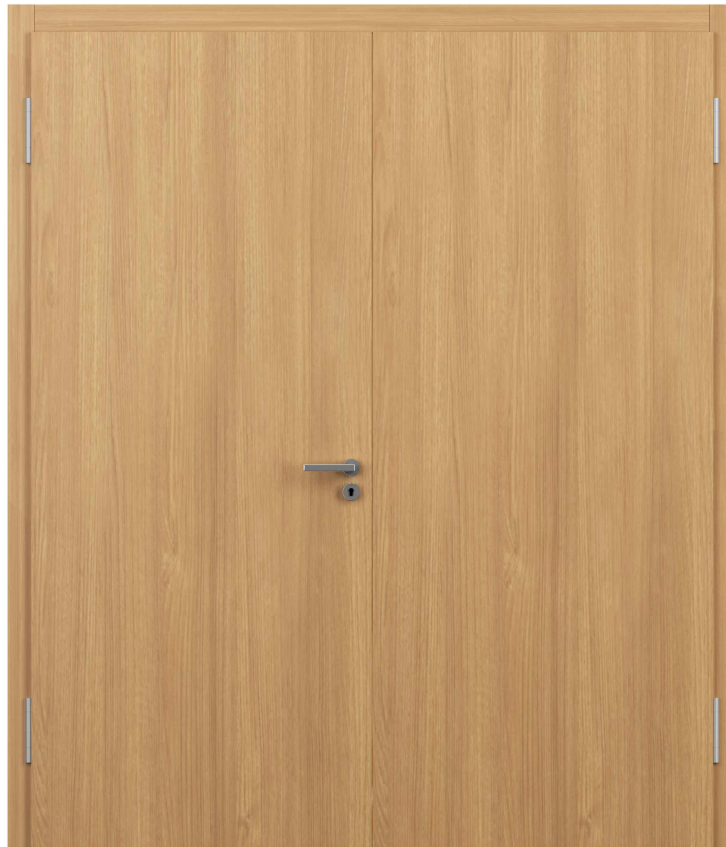

Porte à 2 vantaux EI30 Porte pleine plus avec insert en verre en option

Porte à 2 vantaux EI30 Porte pleine plus avec insert en verre en option

Vue d'ensemble

Types d'huisseries

Description:

- Porte pivotante coupe-feu EI30
- Protection contre la fumée S200
- Isolation acoustique jusqu'à R_w 50 dB
- Protection contre les effractions jusqu'à RC4
- Protection pare-balles FB4 NS
- Porte pour salles d'eau
- Porte pour locaux humides

Huisseries:

- Cadre bloc large
- Cadre bloc / cadre applique
- Huisserie enveloppante en bois
- Huisserie enveloppante métallique / huisserie d'angle métallique
- Cadre bloc métallique
- Possibilité d'impostes, de parements supérieurs et de parties latérales