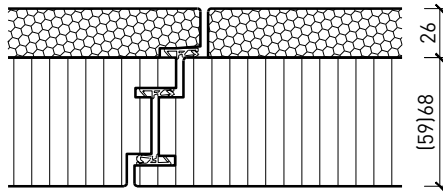

Vitrage centré
doublage RC4 / FB4

Vitrage centré
doublage RC4 / FB4

Autres variantes d'exécution et multifonctions possibles sur demande.

Porte à 2 vantaux EI30 Porte pleine plus avec insert en verre en option

Portes styles

Partie centrale 59 / 68 mm, porte à battue

Partie centrale 59 / 68 mm, porte affleurée

Autres variantes d'exécution et multifonctions possibles sur demande.