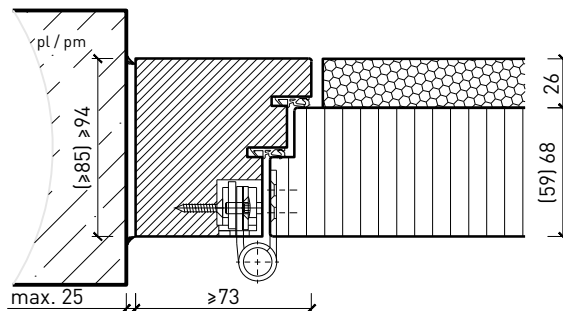

Cadre bloc 85 / 94 mm, porte affleurée avec doublage acoustique