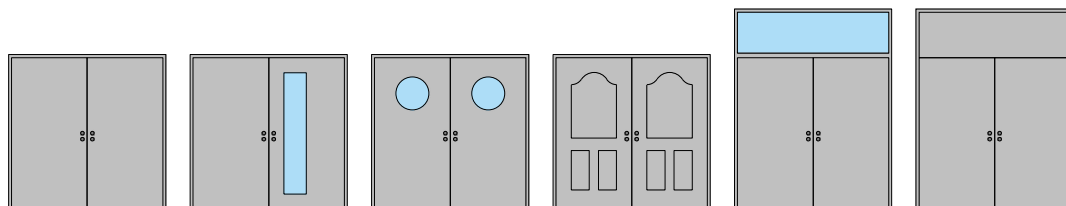

Porte à 2 vantaux EI30 Porte pleine plus avec insert en verre en option

Porte à 2 vantaux EI30 Porte pleine plus avec insert en verre en option

Vue d'ensemble

Types d'huisseries

Description:

- Porte pivotante coupe-feu EI30
- Protection contre la fumée S200
- Isolation acoustique jusqu'à R_w 50 dB
- Protection contre les effractions jusqu'à RC4
- Protection pare-balles FB4 NS
- Porte pour salles d'eau
- Porte pour locaux humides

Huisseries:

- Cadre bloc large
- Cadre bloc / cadre applique
- Huisserie enveloppante en bois
- Huisserie enveloppante métallique / huisserie d'angle métallique
- Cadre bloc métallique
- Possibilité d'impostes, de parements supérieurs et de parties latérales