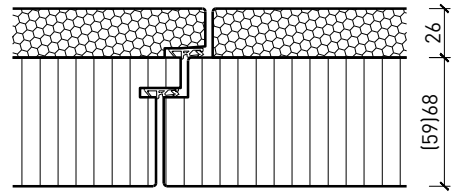

Vitrage centré
doublage RC4 / FB4

Vitrage centré
doublage RC4 / FB4

Autres variantes d'exécution et multifonctions possibles sur demande.

Porte à 2 vantaux EI30 Porte pleine plus avec insert en verre en option

Portes styles

Partie centrale 59 / 68 mm, porte à battue

Partie centrale 59 / 68 mm, porte affleurée

Autres variantes d'exécution et multifonctions possibles sur demande.