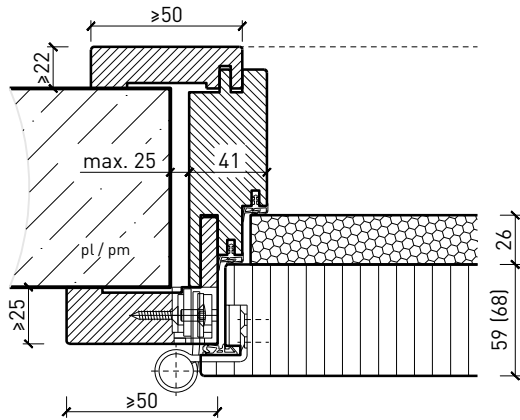

Porte à 2 vantaux EI30 Porte pleine plus avec insert en verre en option

Huisserie enveloppante en bois et cadre bloc large

Huisserie enveloppante en bois, porte à battue avec doublage acoustique