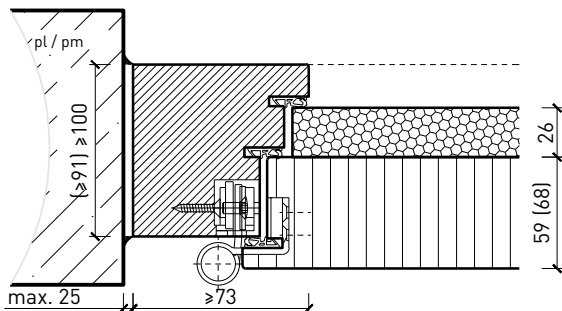

2-flg. Türe EI30 Vollbau Plus mit optionalem Glaseinsatz

Cadre bloc

Cadre bloc 91 / 100 mm, porte à battue avec doublage acoustique