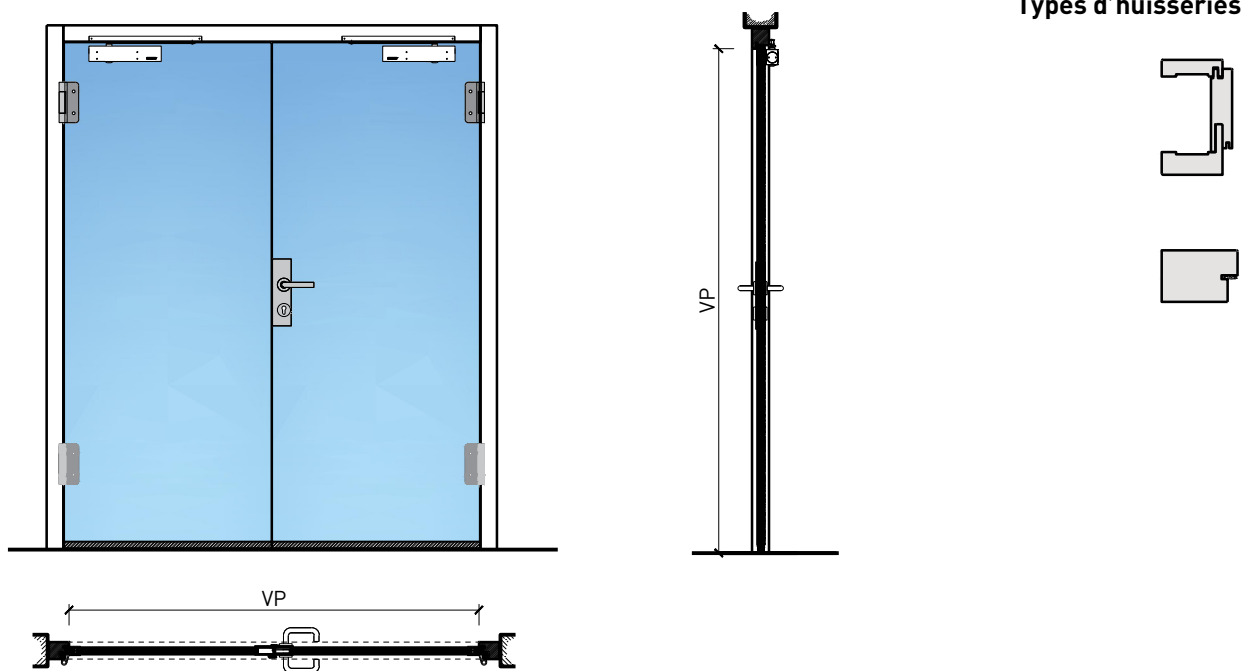

Porte à 2 vantaux EI30 entièrement en verre

Vue d'ensemble

Description:

- Porte pivotante coupe-feu EI30
- Protection contre la fumée S200
- Isolation acoustique jusqu'à R_w 38 dB

Huisseries:

- Cadre bloc large
- Cadre bloc / cadre applique
- Huisserie enveloppante en bois
- Huisserie enveloppante métallique

Essences pour huisseries:

- Bois feuillus

Intégration dans:

- Parois massif
- Parois légère

Ouvrants:

- Porte entièrement en verre 26 mm