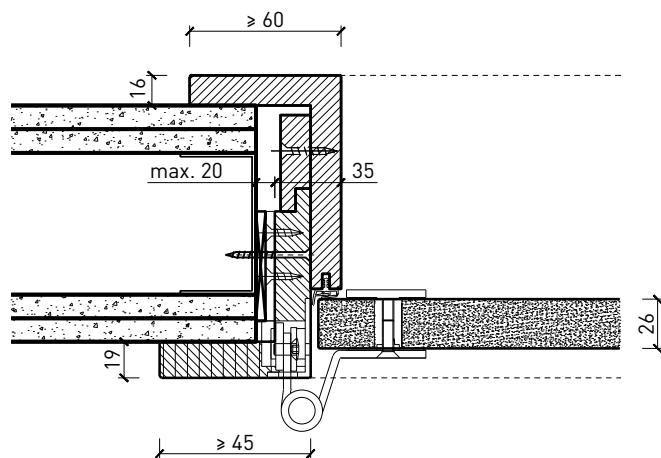

Porte à 2 vantaux EI30 entièrement en verre

Cadres et huisseries

Porte entièrement en verre 26 mm, affleuré dans huisserie en bois

Porte entièrement en verre 26 mm, affleuré dans cadre bloc