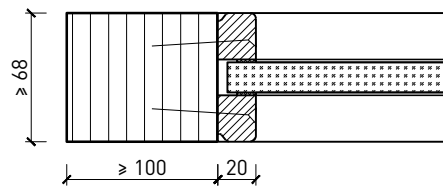

Vitrage centré
parclozes droites