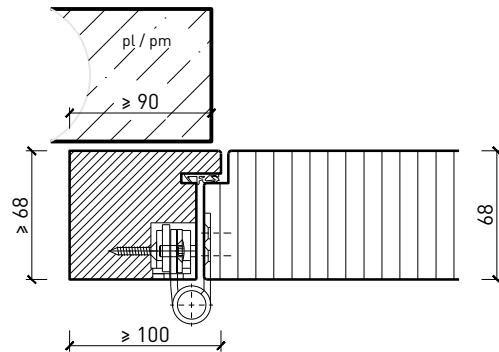

## Cadre bloc

Cadre applique 68 mm, porte à battue

Cadre applique 68 mm, porte affleurée

Cadre entre embrasures 68 mm, porte à battue

Cadre entre embrasures 68 mm, porte affleurée

Autres variantes d'exécution et multifonctions possibles sur demande.