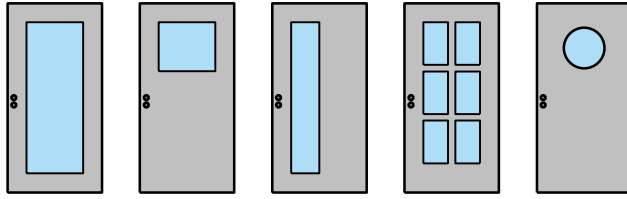

Porte à 1 vantail EI60 Porte pleine avec insert en verre en option

Vitrage