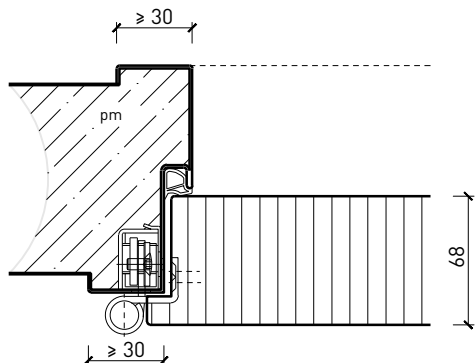

Porte à 1 vantail EI60 Porte pleine avec insert en verre en option

Huisserie métallique

Huisserie enveloppante métallique, porte à battue