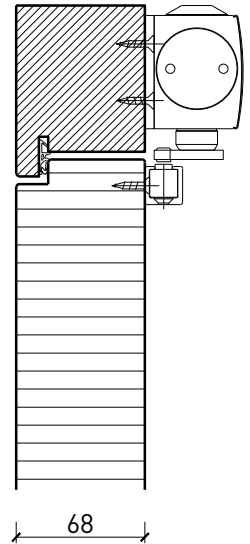

## Ferme-porte. Raccord au sol

Ferme-porte intégré\*

Ferme-porte côté paumelles\*

Ferme-porte côté paumelles\*

Butée avec joint d'étanchéité 40x30\*

Butée 40x30\*

Porte affleurant le sol

\* Exécutions combinables entre elles  
Autres variantes d'exécution et multifonctions possibles sur demande.