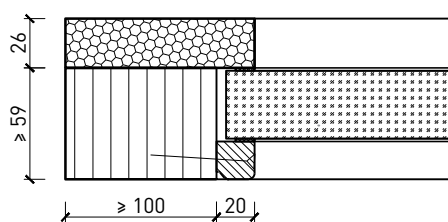

Vitrage centré
doublage acoustique