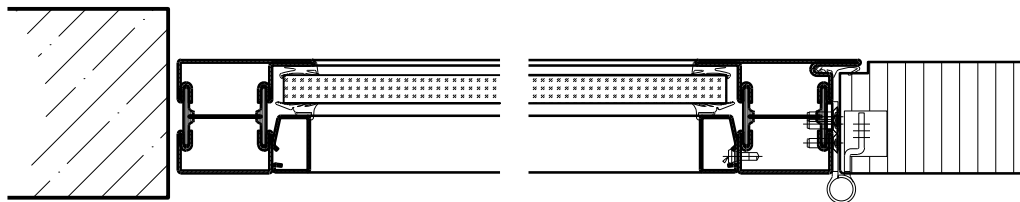

Porte à 1 vantail EI30 Porte pleine avec insert en verre optionnel dans les systèmes de parois en verre Janisol

Portes dans vitrage fixe Janisol

Janisol 2 (EI30)