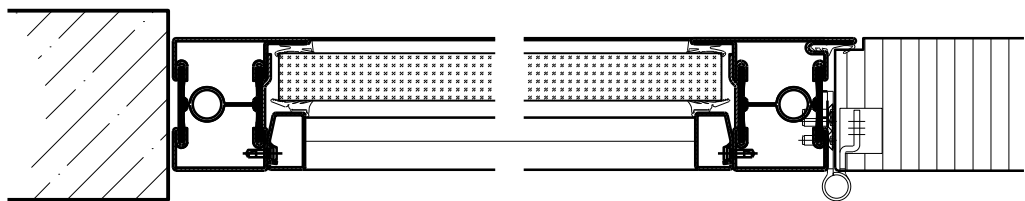

Janisol C4 (EI60, Porte EI30)

Autres variantes d'exécution et multifonctions possibles sur demande.