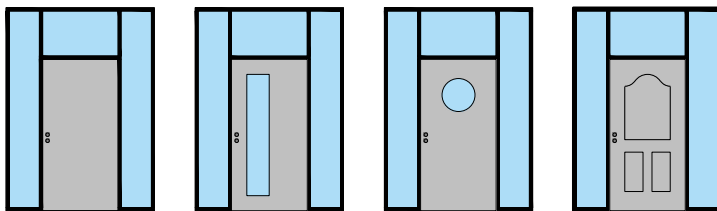

Porte à 1 vantail EI30 Porte pleine avec insert en verre optionnel dans les systèmes de parois en verre Janisol

Porte à 1 vantail EI30 Porte pleine avec insert en verre optionnel dans les systèmes de parois en verre Janisol

Vue d'ensemble

Description:

- Porte pivotante coupe-feu EI30
- Porte pour salles d'eau
- Porte pour locaux humides
- Porte de service intégrée

Intégration dans:

- Vitrages Janisol 2 et C4

Ouvrants:

- Portes planes 59 mm
- Portes planes 68 mm
- Divers doublages possible
- Largeur de la membrure en circonférence ≥ 100 mm