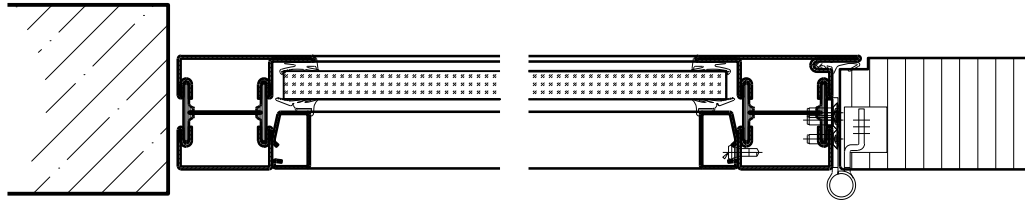

Porte à 1 vantail EI30 Porte pleine avec insert en verre optionnel dans les systèmes de parois en verre Janisol

Portes dans vitrage fixe Janisol

Janisol 2 (EI30)