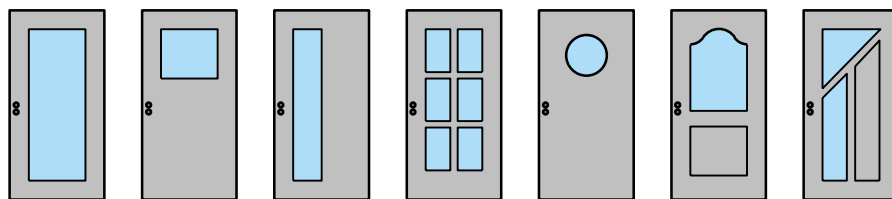

Porte à 1 vantail EI30 Porte pleine avec insert en verre optionnel dans les systèmes de parois en verre Janisol

Porte à 1 vantail EI30 Porte pleine avec insert en verre optionnel dans les systèmes de parois en verre Janisol

Porte / imposte vitrée*
Ferme-porte côté paumelles*

Butée avec
joint d'étanchéité 40x30*

Butée 40x30*

Porte affleurant le sol

* Exécutions combinables entre elles
Autres variantes d'exécution et multifonctions possibles sur demande.

Porte à 1 vantail EI30 Porte pleine avec insert en verre optionnel dans les systèmes de parois en verre Janisol

Vitrages de portes

Vitrage centré
parclose d'un côté

Vitrage centré
parclose d'un côté

Vitrage centré
parcloses droites