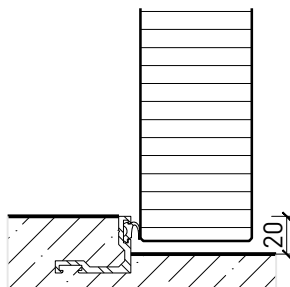

Janisol 2 (EI30)

Janisol C4 (EI60, Porte EI30)

Autres variantes d'exécution et multifonctions possibles sur demande.

Porte à 1 vantail EI30 Porte pleine avec insert en verre optionnel dans les systèmes de parois en verre Janisol Imposte. Ferme-porte. Raccord au sol

Porte / imposte vitrée*
Ferme-porte côté paumelles*

Butée avec
joint d'étanchéité 40x30*

Butée 40x30*

Porte affleurant le sol

* Exécutions combinables entre elles
Autres variantes d'exécution et multifonctions possibles sur demande.