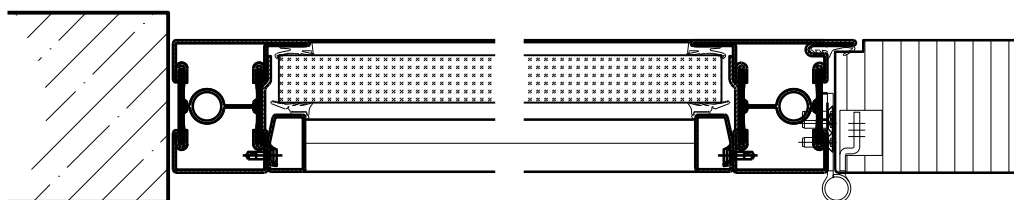

Janisol C4 (EI60, Porte EI30)

Autres variantes d'exécution et multifonctions possibles sur demande.