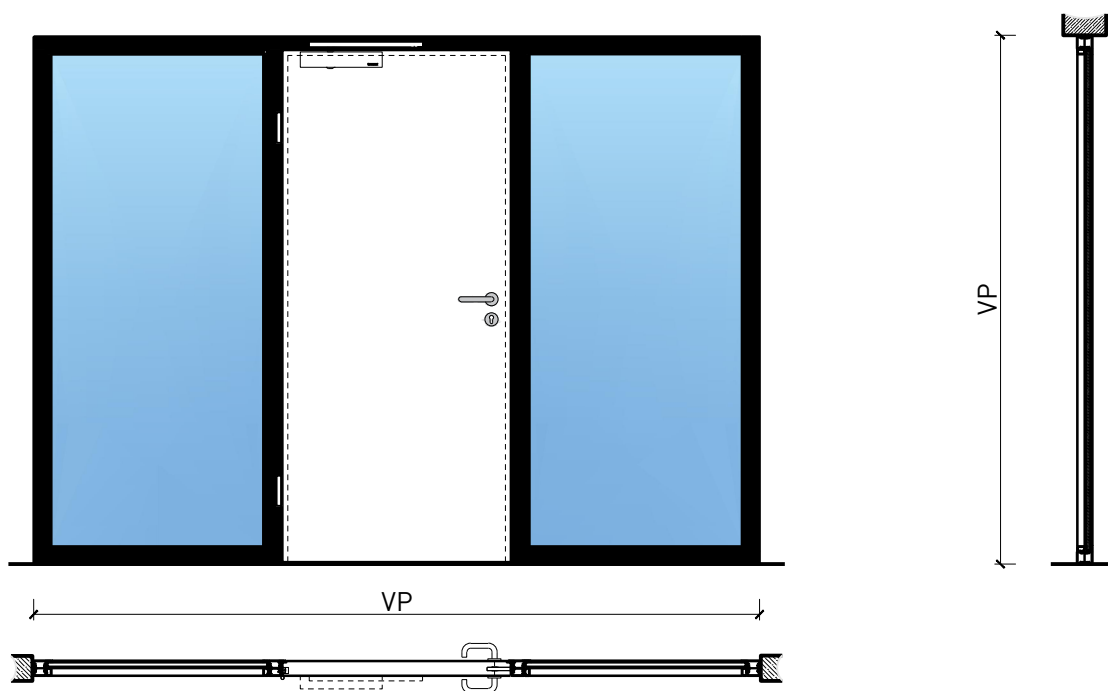

Porte à 1 vantail EI30 Porte pleine avec insert en verre optionnel dans les systèmes de parois en verre Janisol

Porte à 1 vantail EI30 Porte pleine avec insert en verre optionnel dans les systèmes de parois en verre Janisol

Vue d'ensemble

Description:

- Porte pivotante coupe-feu EI30
- Porte pour salles d'eau
- Porte pour locaux humides
- Porte de service intégrée

Intégration dans:

- Vitrages Janisol 2 et C4

Ouvrants:

- Portes planes 59 mm
- Portes planes 68 mm
- Divers doublages possible
- Largeur de la membrure en circonférence ≥ 100 mm