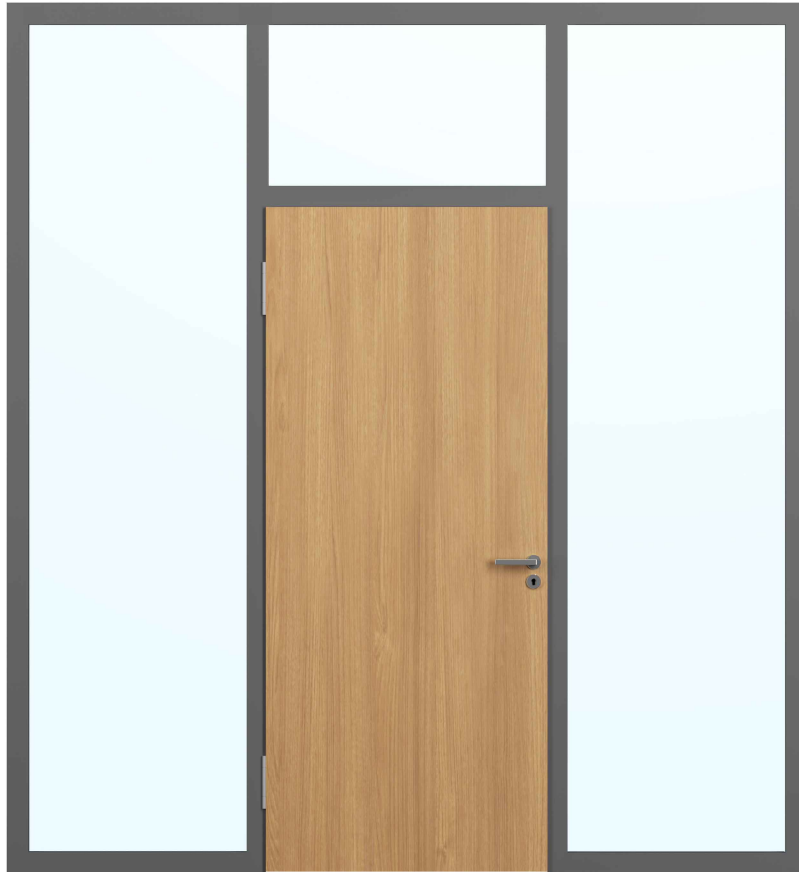

Porte à 1 vantail EI30 Porte pleine avec insert en verre optionnel dans les systèmes de parois en verre Janisol

Porte à 1 vantail EI30 Porte pleine avec insert en verre optionnel dans les systèmes de parois en verre Janisol

Vue d'ensemble

Description:

- Porte pivotante coupe-feu EI30
- Porte pour salles d'eau
- Porte pour locaux humides
- Porte de service intégrée

Intégration dans:

- Vitrages Janisol 2 et C4

Ouvrants:

- Portes planes 59 mm
- Portes planes 68 mm
- Divers doublages possible
- Largeur de la membrure en circonférence ≥ 100 mm