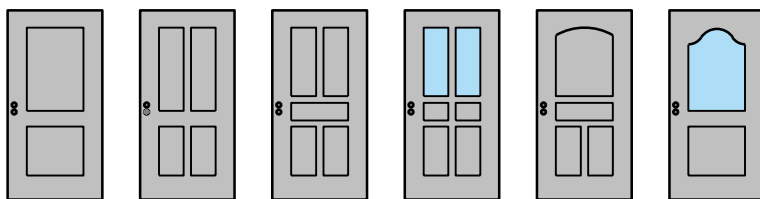

Porte à 1 vantail EI30 Porte pleine avec insert en verre optionnel dans les systèmes de parois en verre Janisol

Porte à 1 vantail EI30 Porte pleine avec insert en verre optionnel dans les systèmes de parois en verre Janisol

Porte à 1 vantail EI30 Porte pleine avec insert en verre optionnel dans les systèmes de parois en verre Janisol

Vitrages de portes

Vitrage centré
parclose d'un côté

Vitrage centré
parclose d'un côté

Vitrage centré
parcloses droites

Vitrage centré
parcloses droites

Vitrage centré,
parcloses obliques

Vitrage centré,
parcloses obliques

Vitrage Plano

Vitrage Plano

Autres variantes d'exécution et multifonctions possibles sur demande.

Porte à 1 vantail EI30 Porte pleine avec insert en verre optionnel dans les systèmes de parois en verre Janisol

Portes styles

Intégration dans un vitrage fixe
avec parclores vissées, porte à battue

Autres variantes d'exécution et multifonctions possibles sur demande.