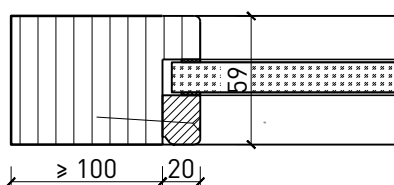

Vitrage centré
parclose d'un côté