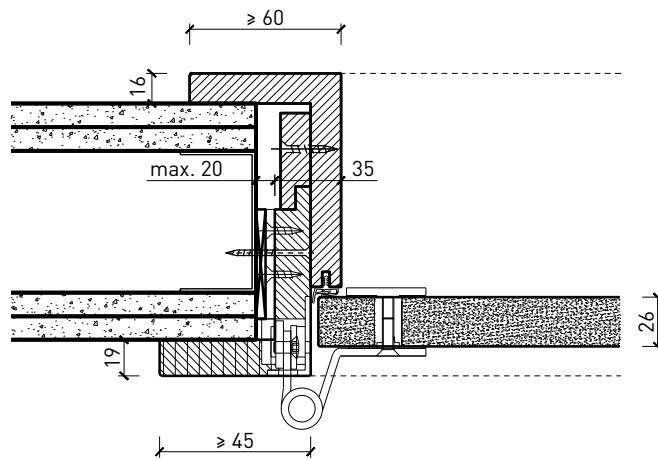

Porte à 1 vantail EI30 entièrement en verre

Cadres et huisseries

Porte entièrement en verre 26 mm, affleuré dans huisserie en bois

Porte entièrement en verre 26 mm, affleuré dans cadre bloc