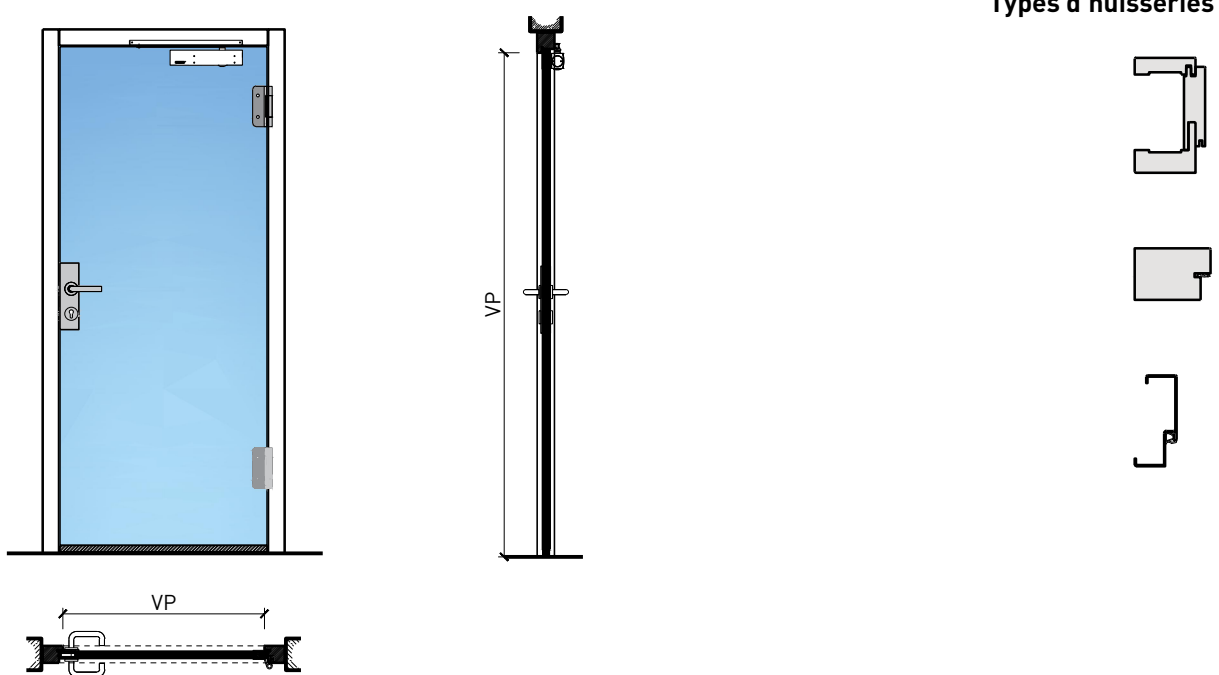

Porte à 1 vantail EI30 entièrement en verre

Porte à 1 vantail EI30 entièrement en verre

Vue d'ensemble

Description:

- Porte pivotante coupe-feu EI30
- Protection contre la fumée S200
- Isolation acoustique jusqu'à R_w 38 dB

- Bois feuillus

Ouvrants:

- Porte entièrement en verre 26 mm

Porte à 1 vantail EI30 entièrement en verre

Caractéristiques

Caractéristique		Porte à 1 vantail EI30 entièrement en verre	
Fonctions	Protection incendie (EN 1634-1)	EI30	
	Fonctionnement continu (EN 1191)	C5	
	Protection contre fumées (EN 1634-3)	S200	
	Isolation acoustique (EN ISO 10140-2)	jusqu'à Rw 38 dB	
	Anti-panique (EN 179)	oui	
	Anti-panique (EN 1125)	oui	
	Protection contre les effractions (EN 1627)	-	
	Protection pare-balles (EN 1522)	-	
	Classe climatique (EN 12219)	-	
	Local humide (EN 16580)	-	
	Salle d'eau (EN 16580)	-	
Intégration (la structure de paroi est lié à la fonction)	Cloison légère (EN 1363-1)	oui	
	Mur massif (EN 1363-1)	oui	
	Murs Lignum (STP)	-	
	Systèmes murales (selon homologation)	-	
Essences		Bois feuillus	
Formes spéciales		-	
Porte de service	Intégration	-	
Vitre / remplissage	Intégration d'une vitre	-	
	Intégration de remplissage	-	
Paumelles	Paumelle	oui	
	Paumelle encastrée	-	
Ferme-porte	Ferme-porte en applique	oui	
	Ferme-porte encastré	-	
Surfaces décoratives	Métaux (acier inoxydable, acier, laiton, (collé) sur toute ou parties de la surface)	-	
	Verre ≤ 4 mm collé sur l'ouvrant	-	
	Couche supérieure combustible	oui	
	Fraisages décoratifs	-	

Autres variantes d'exécution et multifonctions possibles sur demande.

Porte à 1 vantail EI30 entièrement en verre

Cadres et huisseries

Porte entièrement en verre 26 mm, affleuré dans huisserie en bois

Porte entièrement en verre 26 mm, affleuré dans cadre bloc

Porte entièrement en verre 26 mm, affleuré dans huisserie métallique

Autres variantes d'exécution et multifonctions possibles sur demande.

Porte à 1 vantail EI30 entièrement en verre

Ferme-porte. Raccord au sol