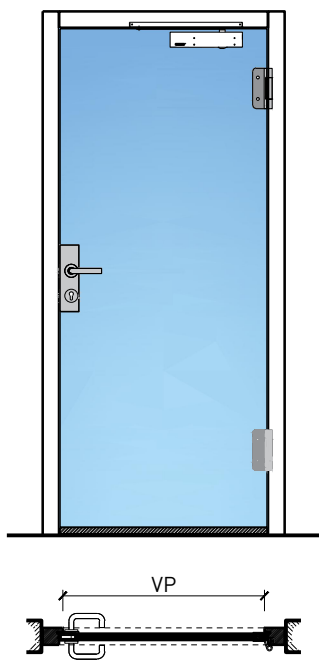

Porte à 1 vantail EI30 entièrement en verre

Vue d'ensemble

Types d'huisseries

Description:

- Porte pivotante coupe-feu EI30
- Protection contre la fumée S200
- Isolation acoustique jusqu'à Rw 38 dB

Huisseries:

- Cadre bloc large
- Cadre bloc / cadre applique
- Huisserie enveloppante en bois
- Huisserie enveloppante métallique

Intégration dans:

- Parois massif
- Parois légère

Essences pour huisseries:

- Bois feuillus

Ouvrants:

- Porte entièrement en verre 26 mm