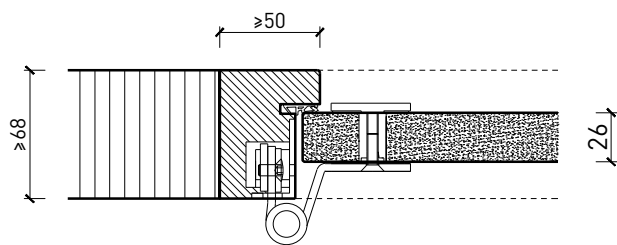

Intégration dans une paroi pleine