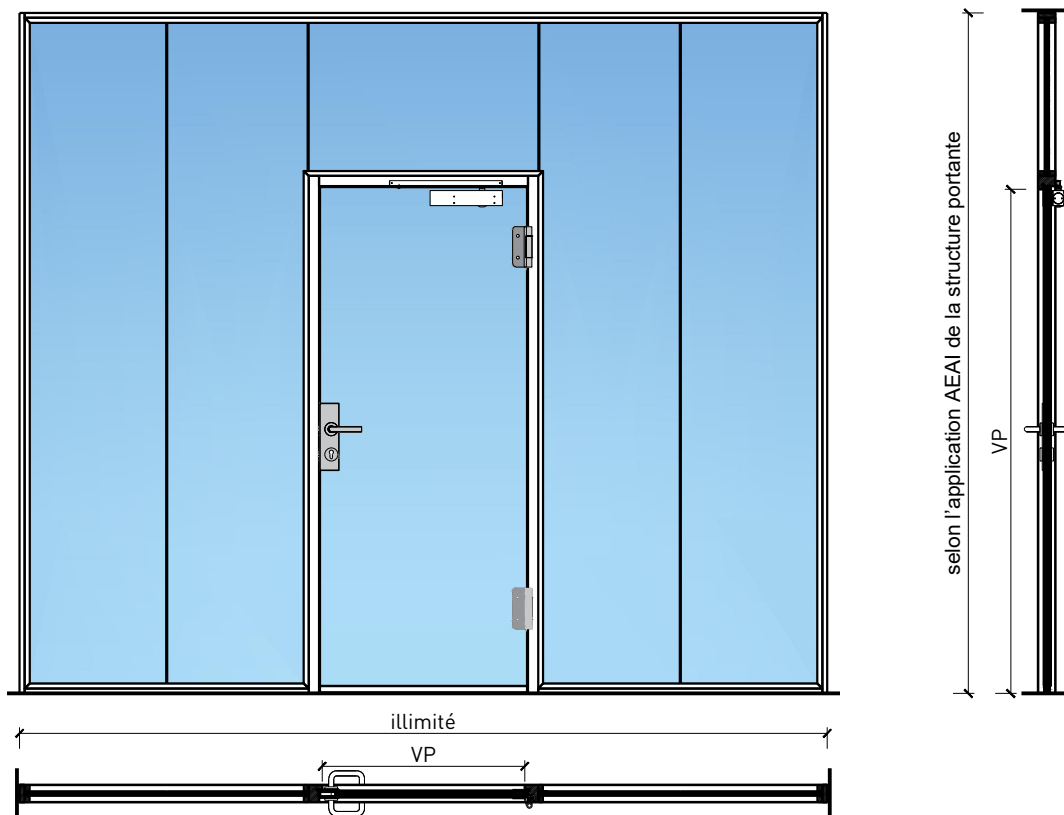

# Porte à 1 vantail EI30 entièrement en verre dans les systèmes de parois pleines FST

### Description:

- Porte pivotante coupe-feu EI30
- Protection contre la fumée S200
- Isolation acoustique jusqu'à Rw 38 dB