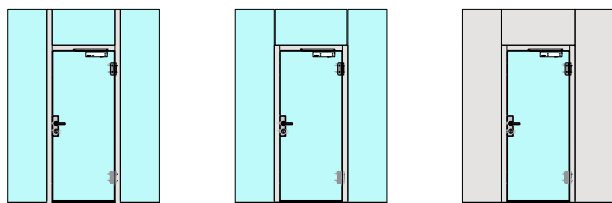

Porte à 1 vantail EI30 entièrement en verre dans les systèmes de parois pleines FST

Koster AG holzwelten.ch

einzigartig vielfältig
feuerschutzteam AG

Kirchstrasse 3 ■ 5505 Brunegg
Tel. 041 810 35 31 ■ Fax. 041 810 35 32