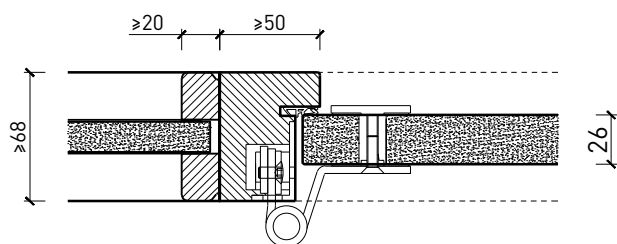

Porte à 1 vantail EI30 entièrement en verre dans les systèmes de parois pleines FST

Intégration

Intégration dans un vitrage fixe
avec parcloles vissées