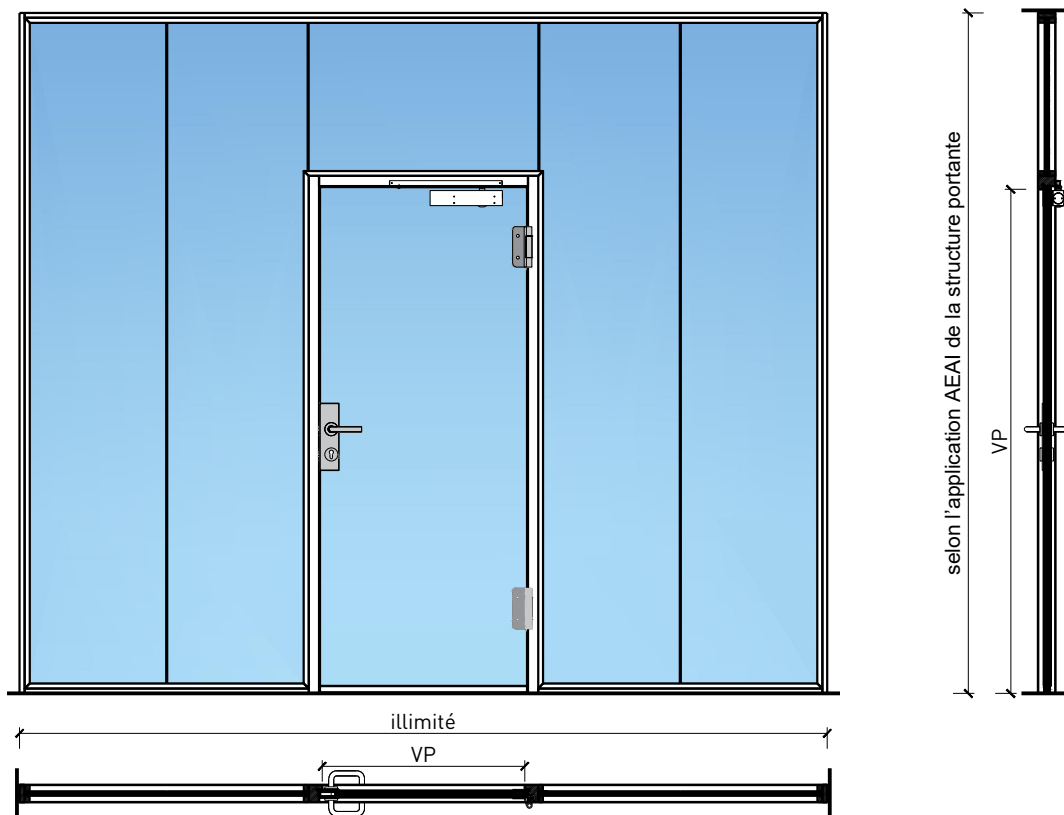

Porte à 1 vantail EI30 entièrement en verre dans les systèmes de parois pleines FST

Vue d'ensemble

Description:

- Porte pivotante coupe-feu EI30
- Protection contre la fumée S200
- Isolation acoustique jusqu'à Rw 38 dB

Intégration dans:

- Parois massif
- Parois légère

Essences pour huisseries:

- Bois feuillus

Ouvrants:

- Porte entièrement en verre 26 mm

Porte à 1 vantail EI30 entièrement en verre dans les systèmes de parois pleines FST

Caractéristiques

Caractéristique		Porte à 1 vantail EI30 entièrement en verre dans les systèmes de parois pleines FST	
Fonctions	Protection incendie (EN 1634-1)	EI30	
	Fonctionnement continu (EN 1191)	C5	
	Protection contre fumées (EN 1634-3)	S200	
	Isolation acoustique (EN ISO 10140-2)	jusqu'à Rw 38 dB	
	Anti-panique (EN 179)	oui	
	Anti-panique (EN 1125)	oui	
	Protection contre les effractions (EN 1627)	-	
	Protection pare-balles (EN 1522)	-	
	Classe climatique (EN 12219)	-	
	Local humide (EN 16580)	-	
	Salle d'eau (EN 16580)	-	
Intégration (la structure de paroi est liée à la fonction)	Cloison légère (EN 1363-1)	-	
	Mur massif (EN 1363-1)	-	
	Murs Lignum (STP)	oui	
	Systèmes murales (selon homologation)	oui	
Essences		Bois feuillus	
Formes spéciales		-	
Porte de service	Intégration	-	
Vitre / remplissage	Intégration d'une vitre	-	
	Intégration de remplissage	-	
Paumelles	Paumelle	oui	
	Paumelle encastrée	-	
Ferme-porte	Ferme-porte en applique	oui	
	Ferme-porte encastré	-	
Surfaces décoratives	Métaux (acier inoxydable, acier, laiton, (collé) sur toute ou parties de la surface)	-	
	Verre ≤ 4 mm collé sur l'ouvrant	-	
	Couche supérieure combustible	oui	
	Fraisages décoratifs	-	